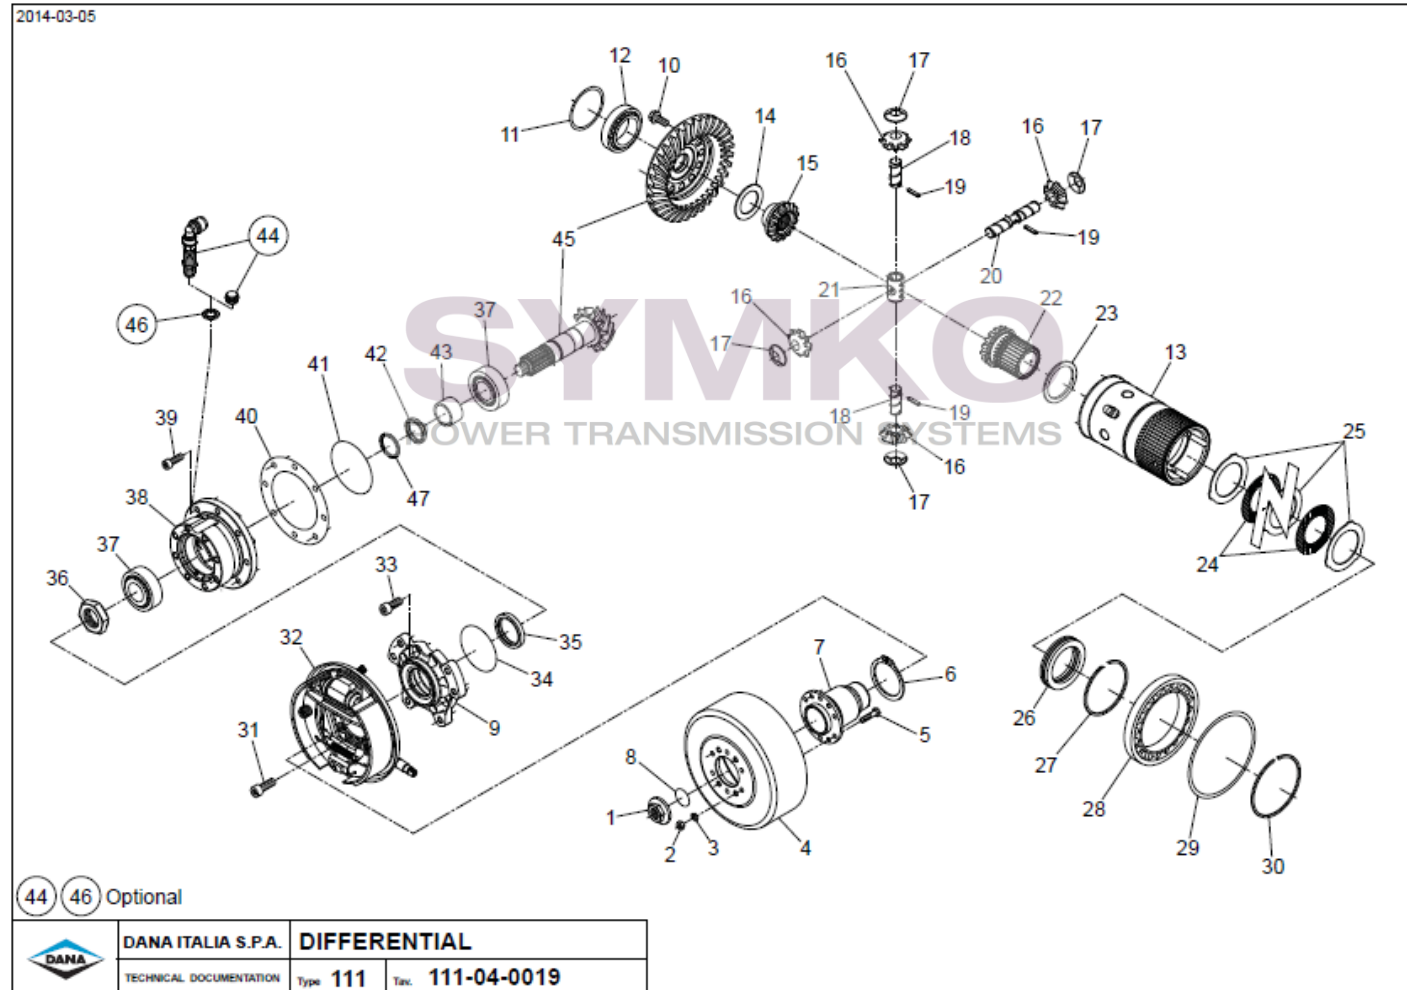

www.symko.fr

SYMKO

POWER TRANSMISSION SYSTEMS

VUES PONT DANAN° 111-104

Vue N°2

SYMKO – Parc d’activité de Tournebride – 23 Rue de la Guillauderie 44118
LA CHEVROLIERE

Tél : 02 51 70 13 13 - fax : 02 51 70 04 04