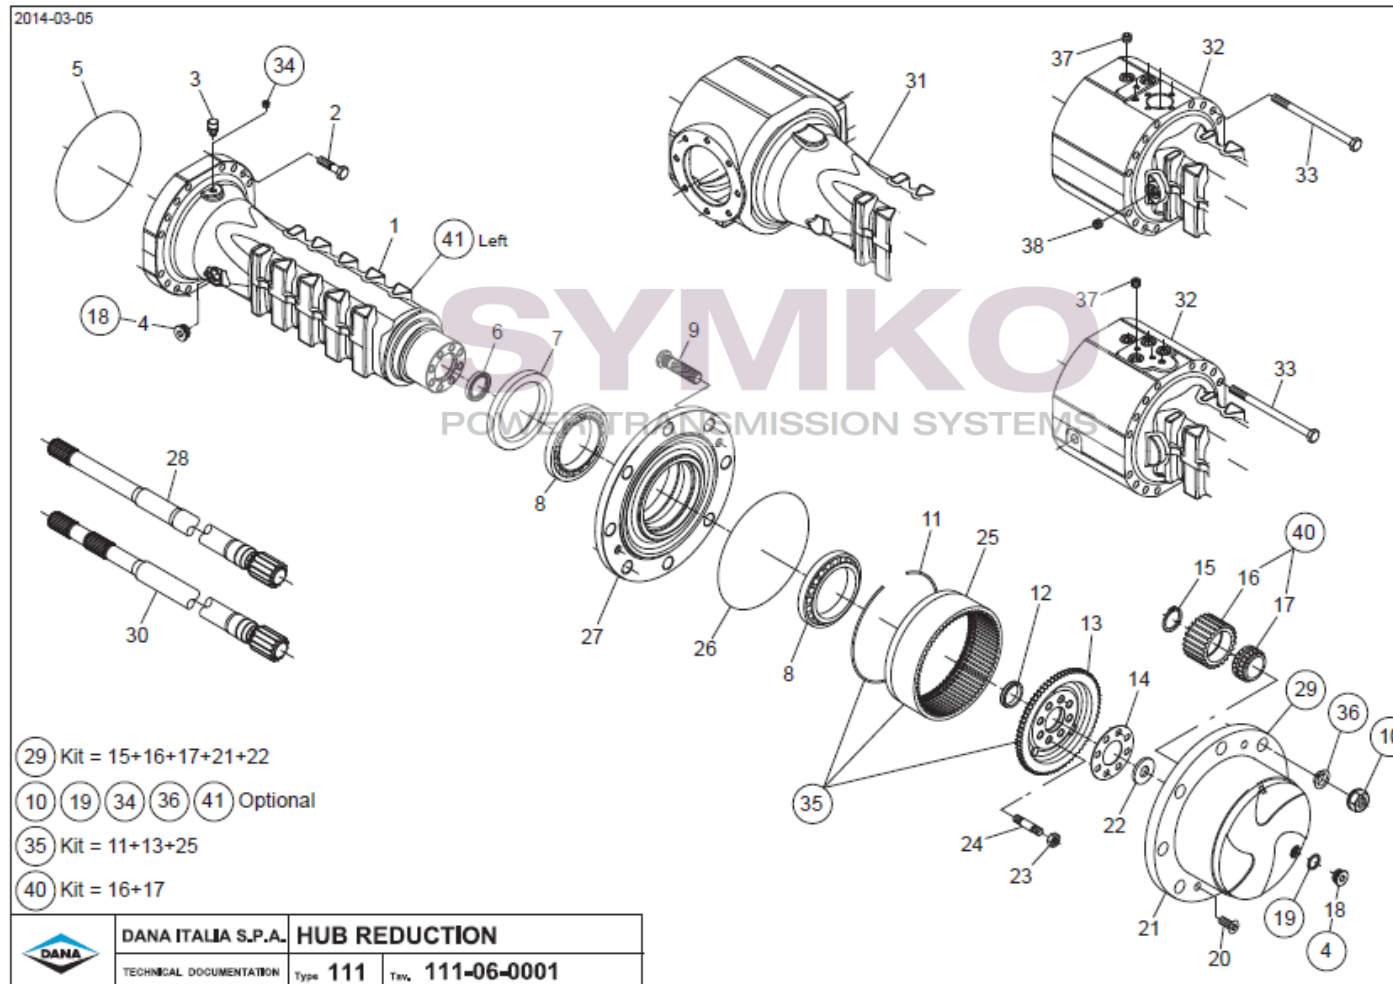

contact@symko.fr

www.symko.fr

SYMKO

POWER TRANSMISSION SYSTEMS

VUES PONT DANAN° 111-104

Vue N°3

SYMKO – Parc d’activité de Tournebride – 23 Rue de la Guillauderie 44118
LA CHEVROLIERE

Tél : 02 51 70 13 13 - fax : 02 51 70 04 04