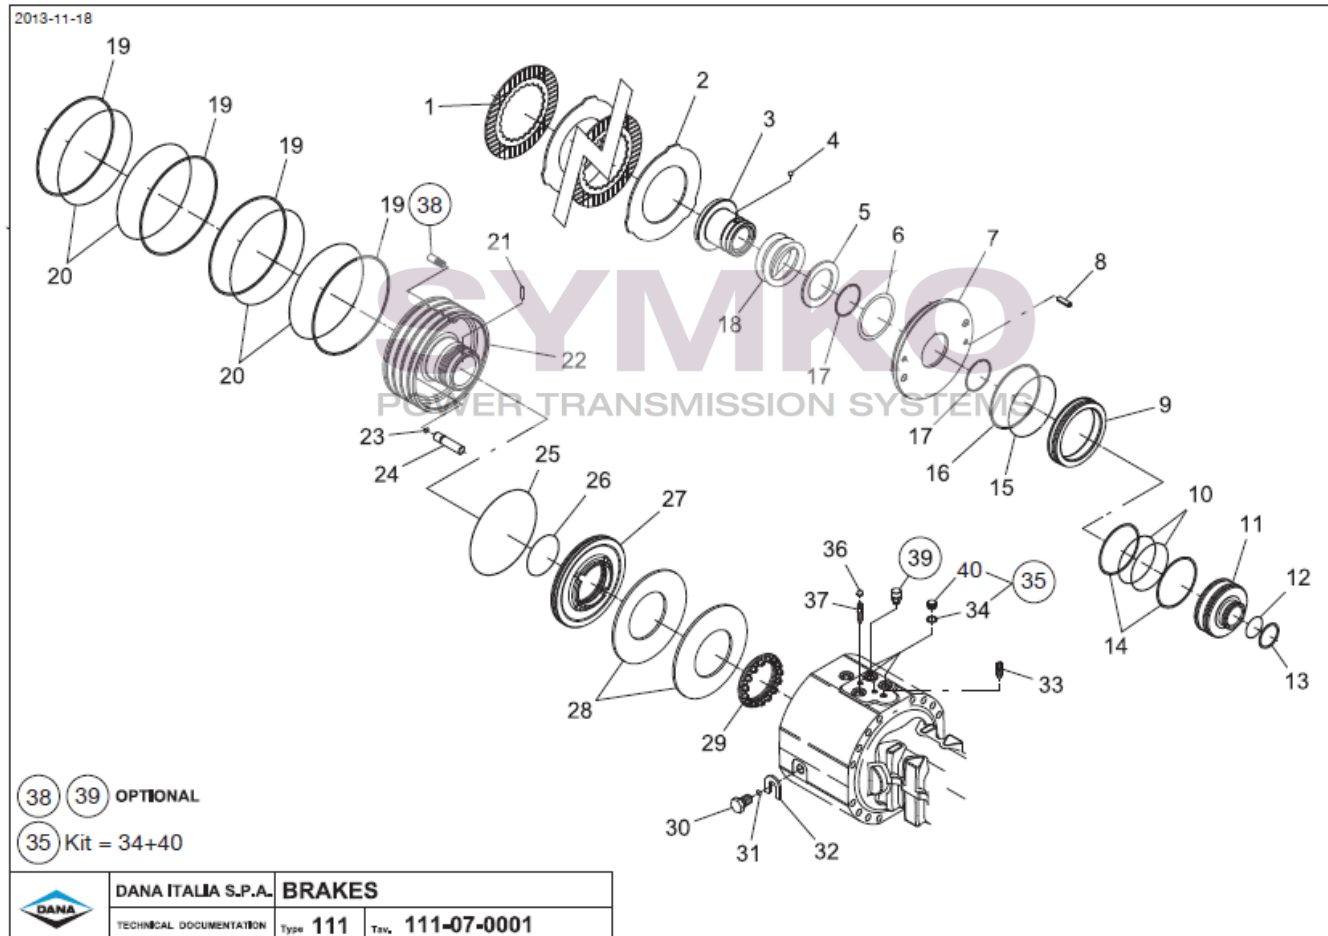

VUES PONT DANAN° 111-104

Vue N°4

SYMKO – Parc d’activité de Tournebride – 23 Rue de la Guillauderie 44118
LA CHEVROLIERE

Tél : 02 51 70 13 13 - fax : 02 51 70 04 04

contact@symko.fr

www.symko.fr