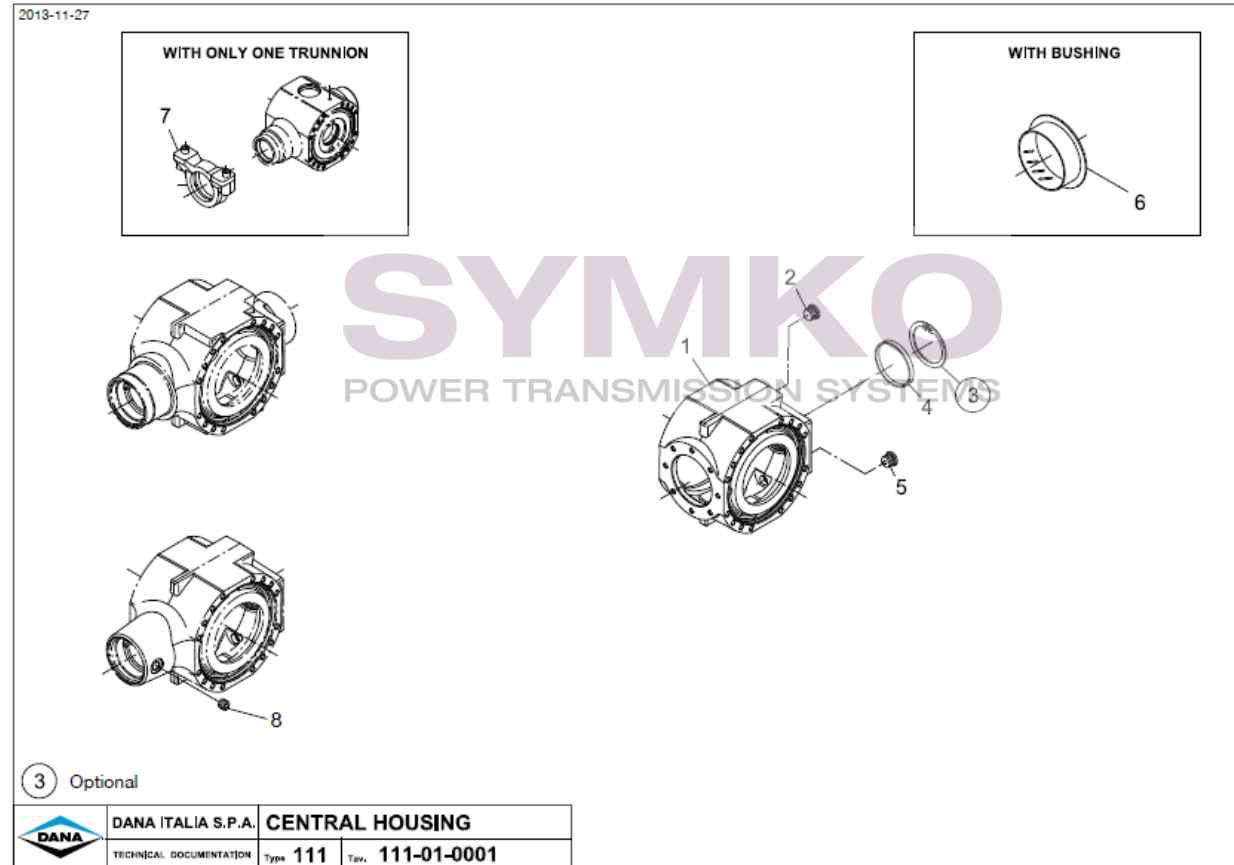

SYMKO

POWER TRANSMISSION SYSTEMS

VUES PONT DANA N° 111-104

Vue N°1

SYMKO – Parc d’activité de Tournebride – 23 Rue de la Guillauderie 44118
LA CHEVROLIERE

Tél : 02 51 70 13 13 - fax : 02 51 70 04 04

contact@symko.fr

www.symko.fr