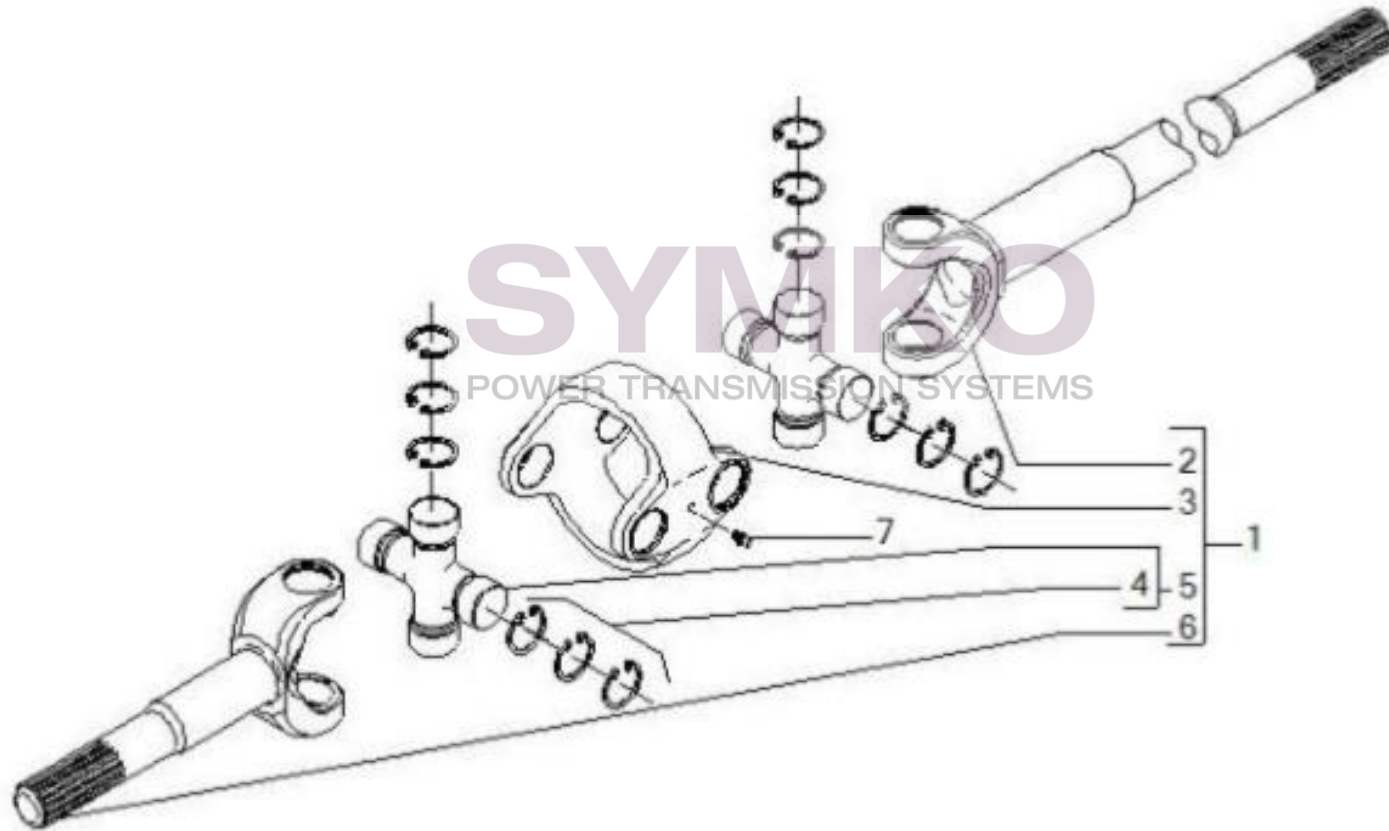

VUES PONT CARRARO N°133955

Vue N°5

SYMKO – Parc d’activité de Tournebride – 23 Rue de la Guillauderie 44118
LA CHEVROLIERE

Tél : 02 51 70 13 13 - fax : 02 51 70 04 04

contact@symko.fr

www.symko.fr