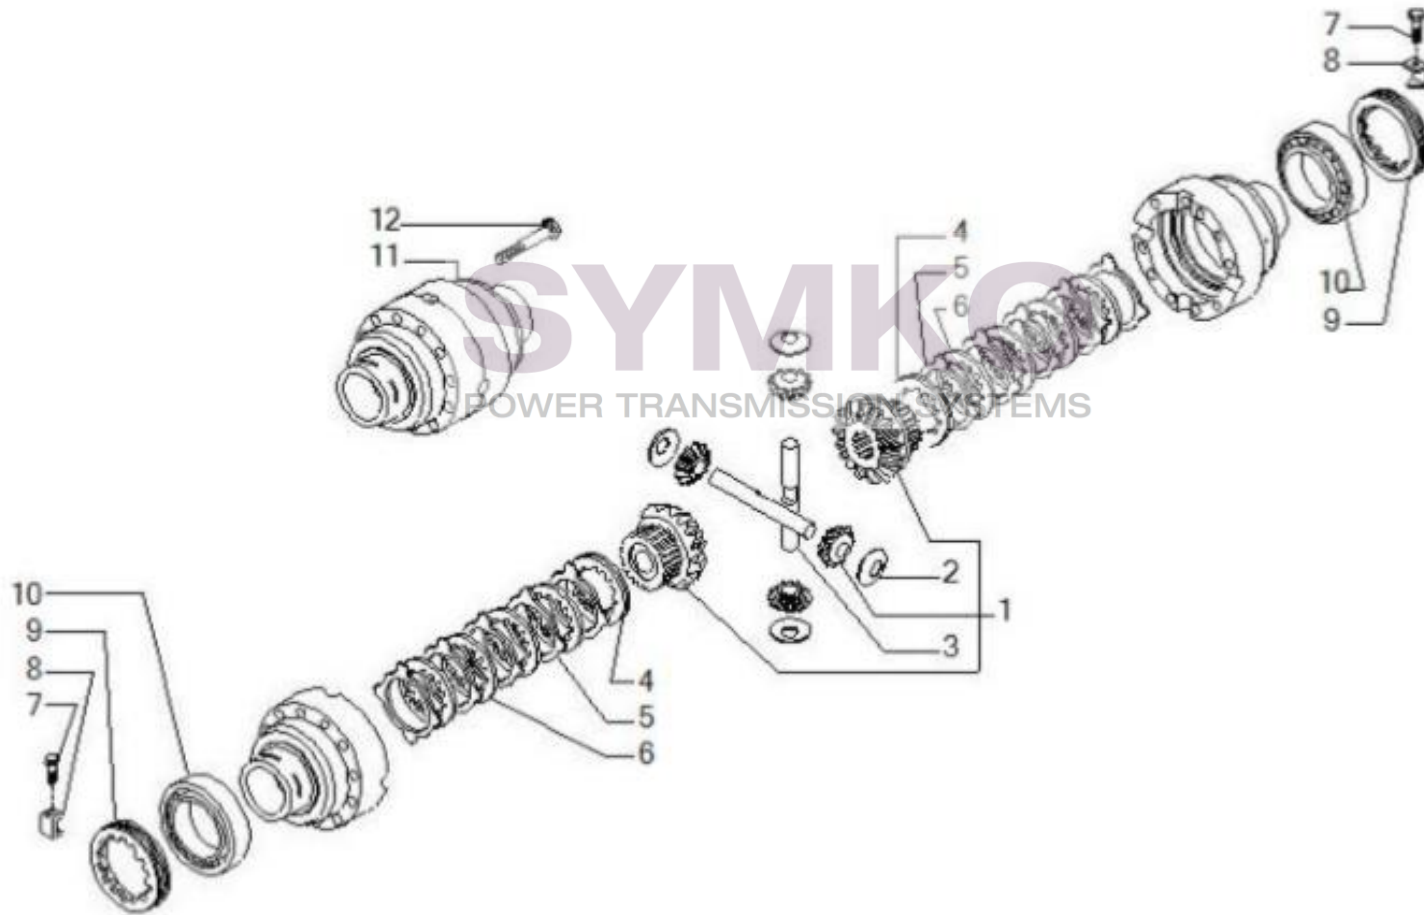

SYMKO

POWER TRANSMISSION SYSTEMS

VUES PONT CARRARO N°133955

Vue N°4

SYMKO – Parc d’activité de Tournebride – 23 Rue de la Guillauderie 44118
LA CHEVROLIERE

Tél : 02 51 70 13 13 - fax : 02 51 70 04 04

contact@symko.fr

www.symko.fr