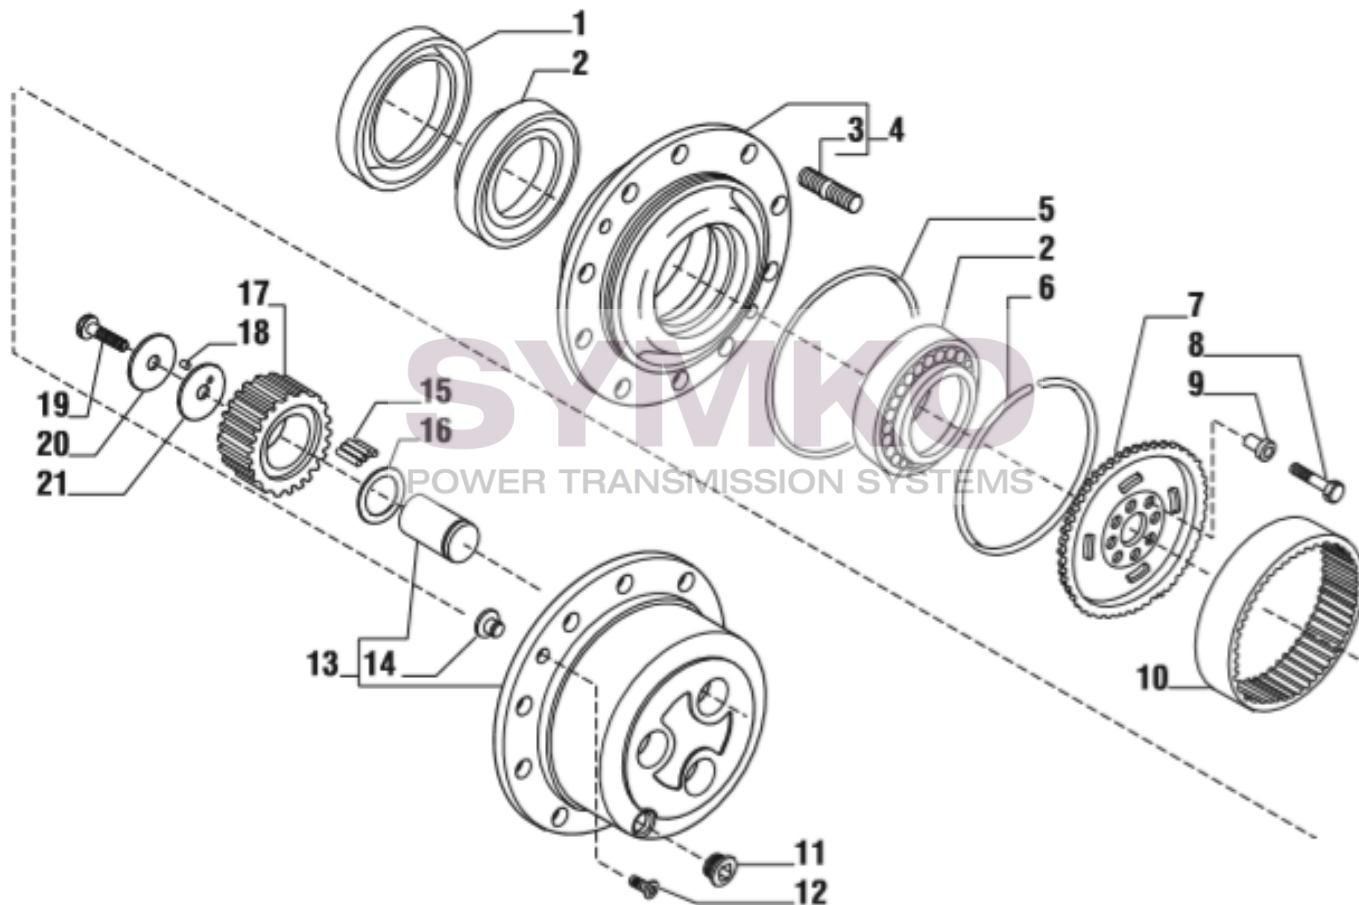

SYMKO

POWER TRANSMISSION SYSTEMS

VUES PONT CARRARO N°134177

Vue N°6

SYMKO – Parc d'activité de Tournebride – 23 Rue de la Guillauderie 44118
LA CHEVROLIERE

Tél : 02 51 70 13 13 - fax : 02 51 70 04 04

contact@symko.fr

www.symko.fr