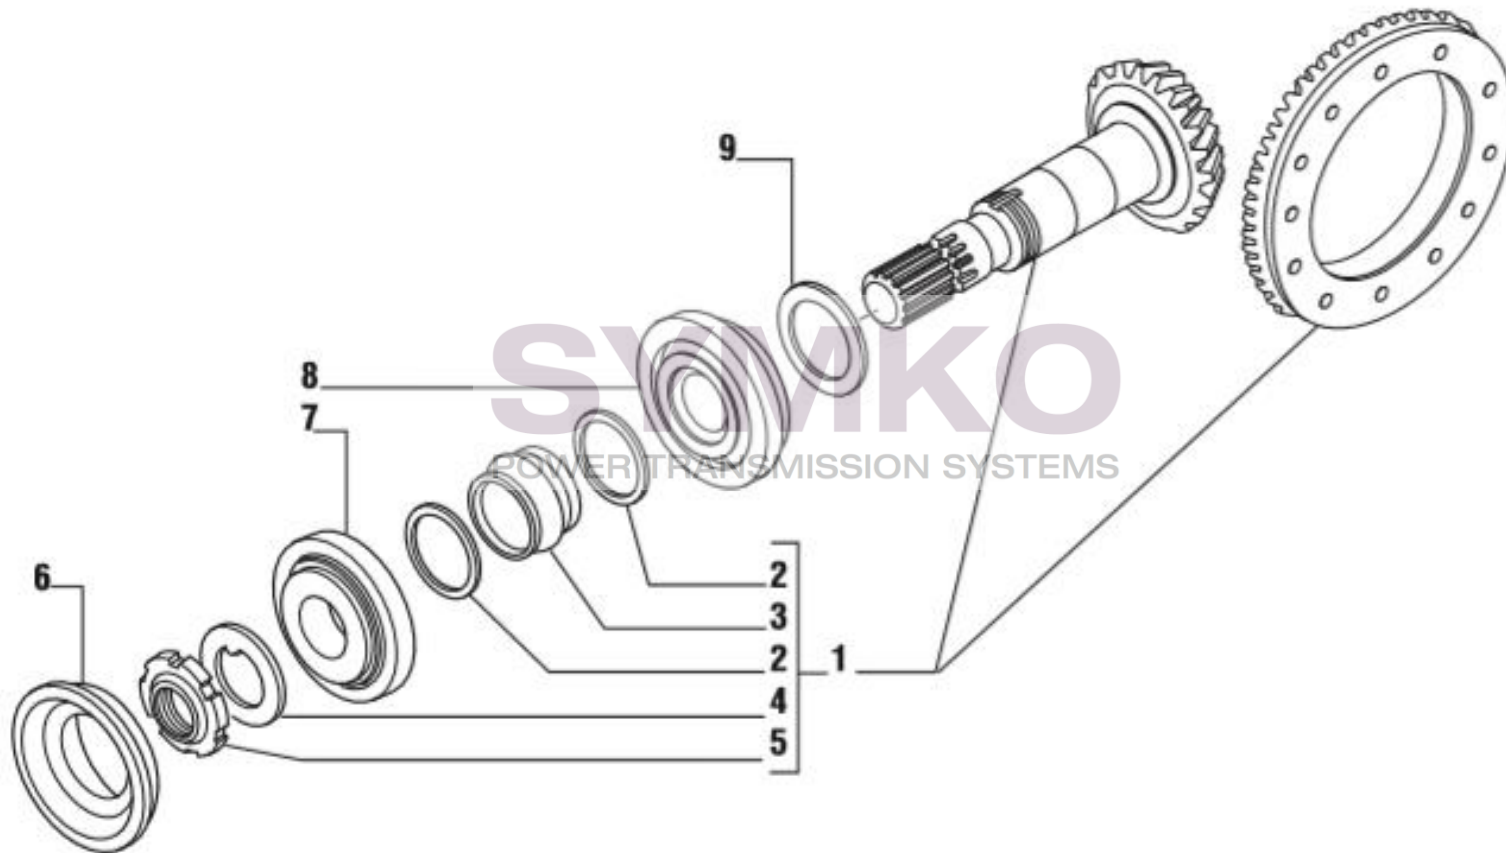

www.symko.fr

VUES PONT CARRARO N°134177

Vue N°3

SYMKO – Parc d'activité de Tournebride – 23 Rue de la Guillauderie 44118
LA CHEVROLIERE

Tél : 02 51 70 13 13 - fax : 02 51 70 04 04

contact@symko.fr

www.symko.fr