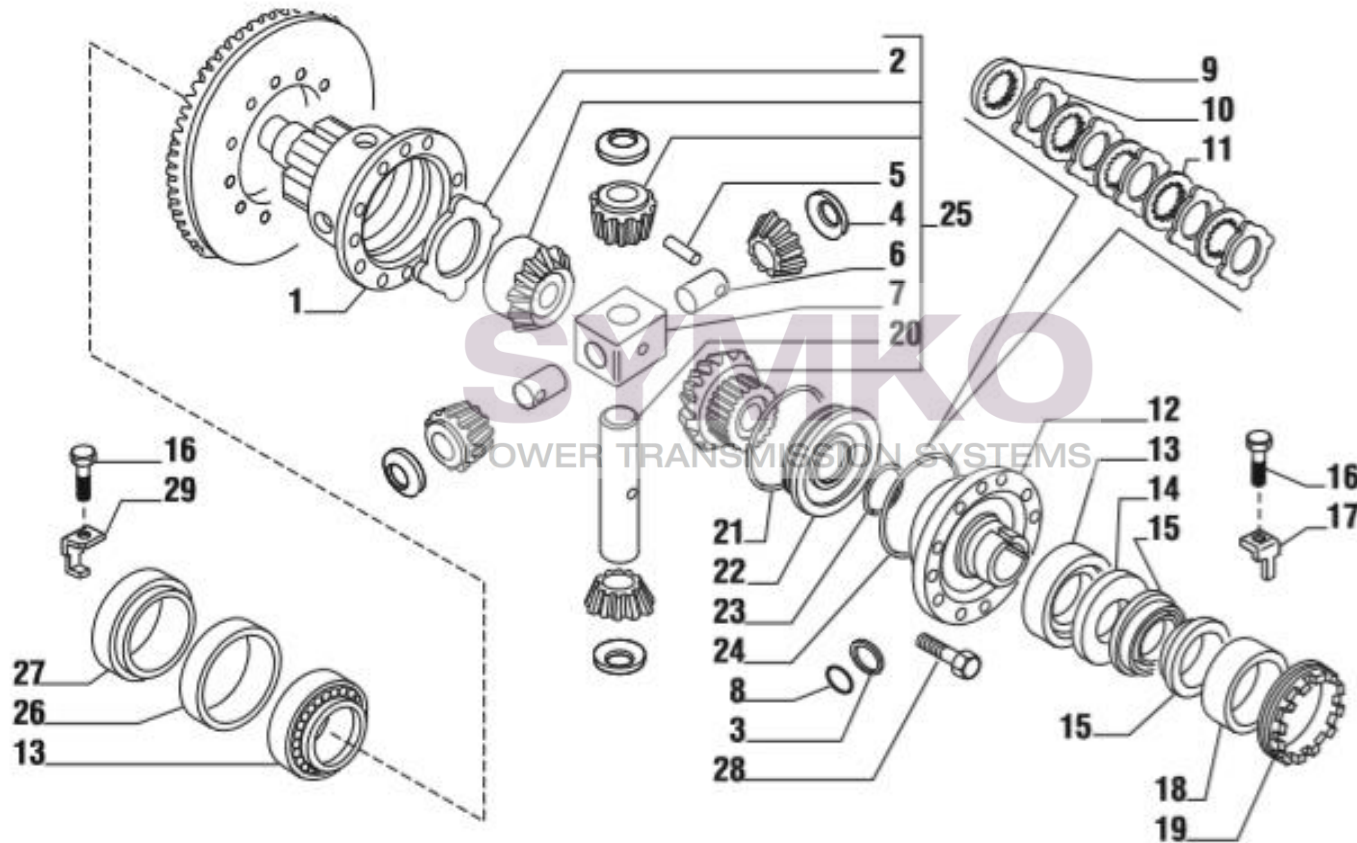

SYMKO

POWER TRANSMISSION SYSTEMS

VUES PONT CARRARO N°134177

Vue N°4

SYMKO – Parc d’activité de Tournebride – 23 Rue de la Guillauderie 44118
LA CHEVROLIERE

Tél : 02 51 70 13 13 - fax : 02 51 70 04 04

contact@symko.fr

www.symko.fr