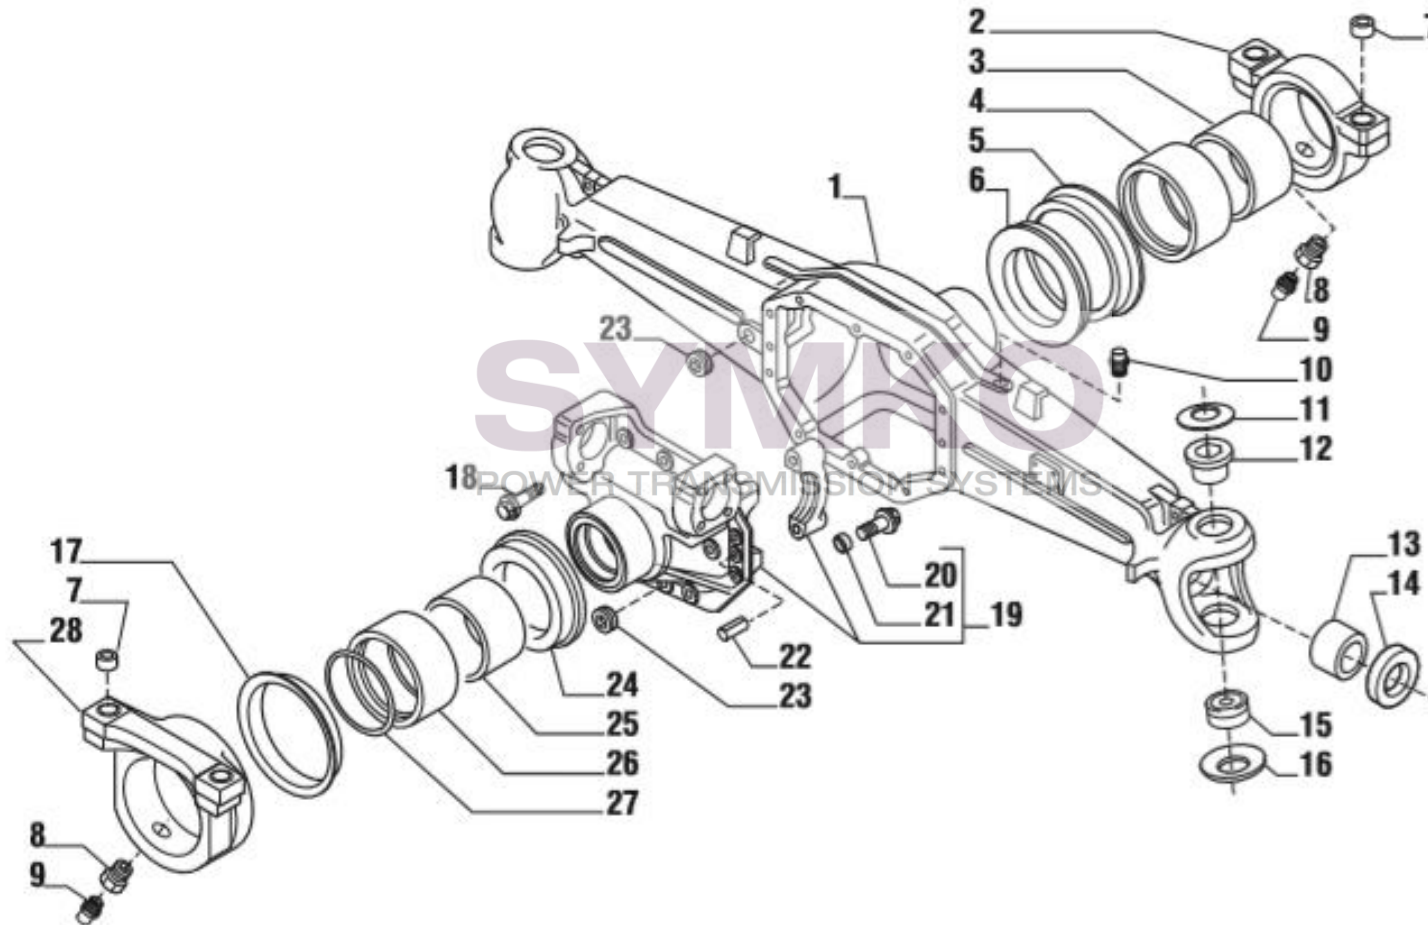

SYMKO

POWER TRANSMISSION SYSTEMS

VUES PONT CARRARO N°134177

Vue N°1

SYMKO – Parc d’activité de Tournebride – 23 Rue de la Guillauderie 44118
LA CHEVROLIERE

Tél : 02 51 70 13 13 - fax : 02 51 70 04 04

contact@symko.fr

www.symko.fr