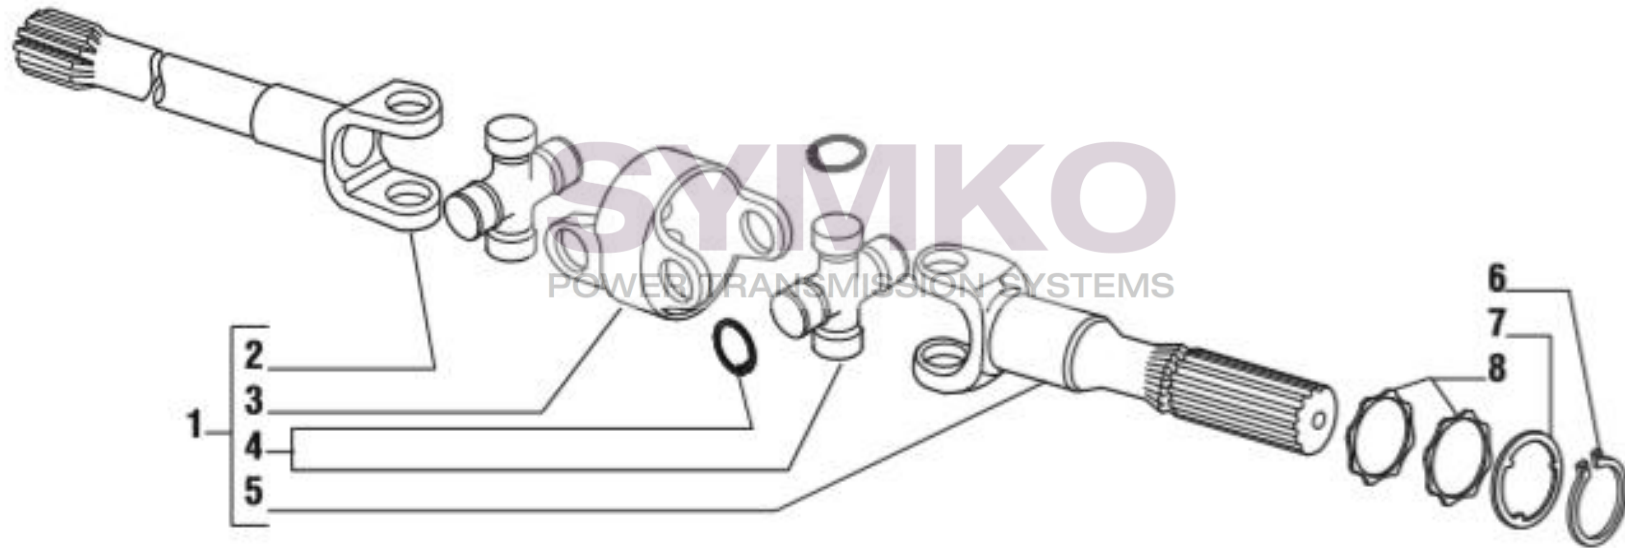

VUES PONT CARRARO N°134177

Vue N°5

SYMKO – Parc d’activité de Tournebride – 23 Rue de la Guillauderie 44118
LA CHEVROLIERE

Tél : 02 51 70 13 13 - fax : 02 51 70 04 04

contact@symko.fr

www.symko.fr