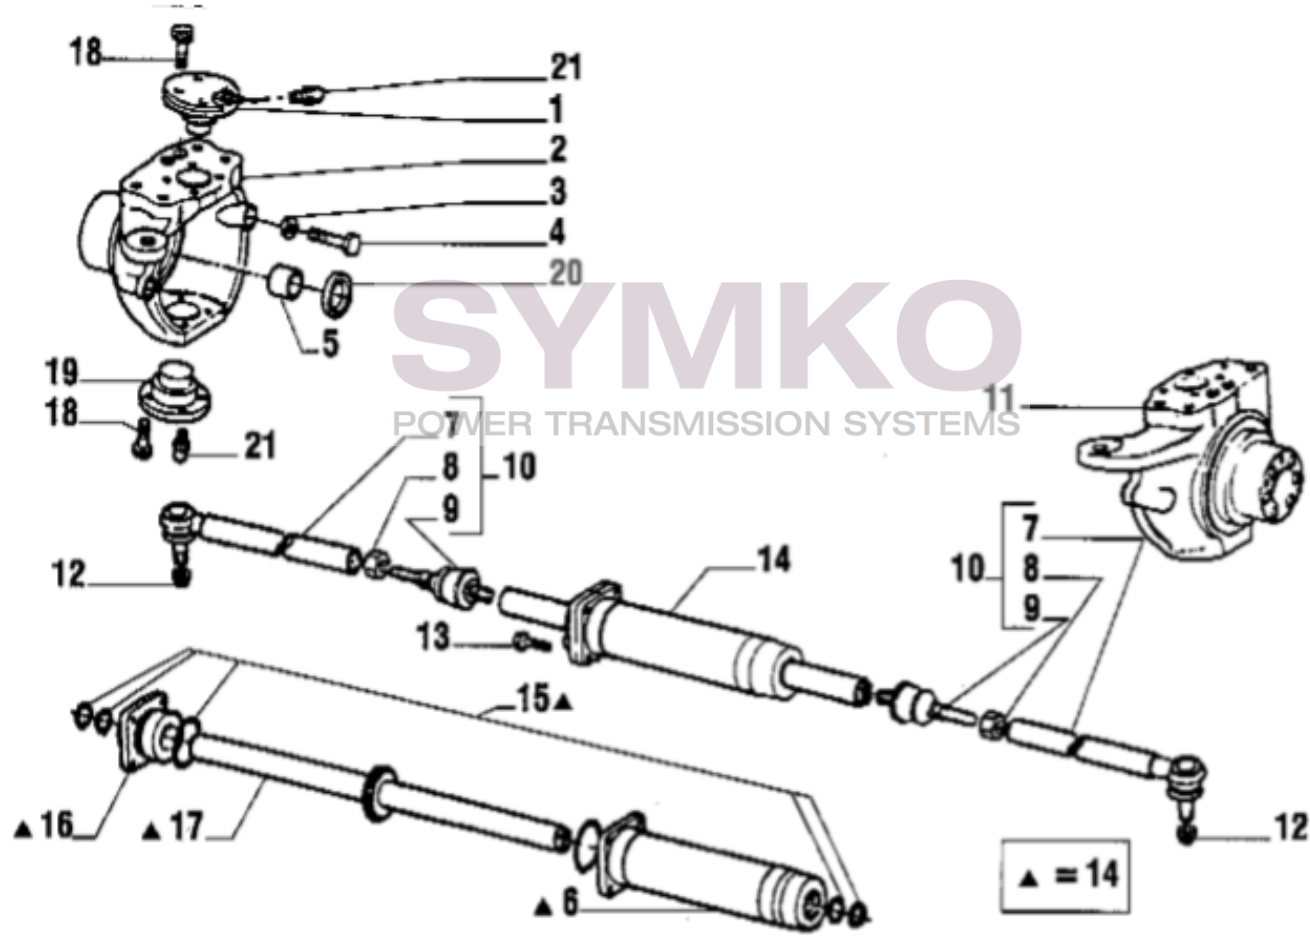

www.symko.fr

SYMKO

POWER TRANSMISSION SYSTEMS

VUES PONT CARRARO N°134239

Vue N°2

SYMKO – Parc d’activité de Tournebride – 23 Rue de la Guillauderie 44118
LA CHEVROLIERE

Tél : 02 51 70 13 13 - fax : 02 51 70 04 04