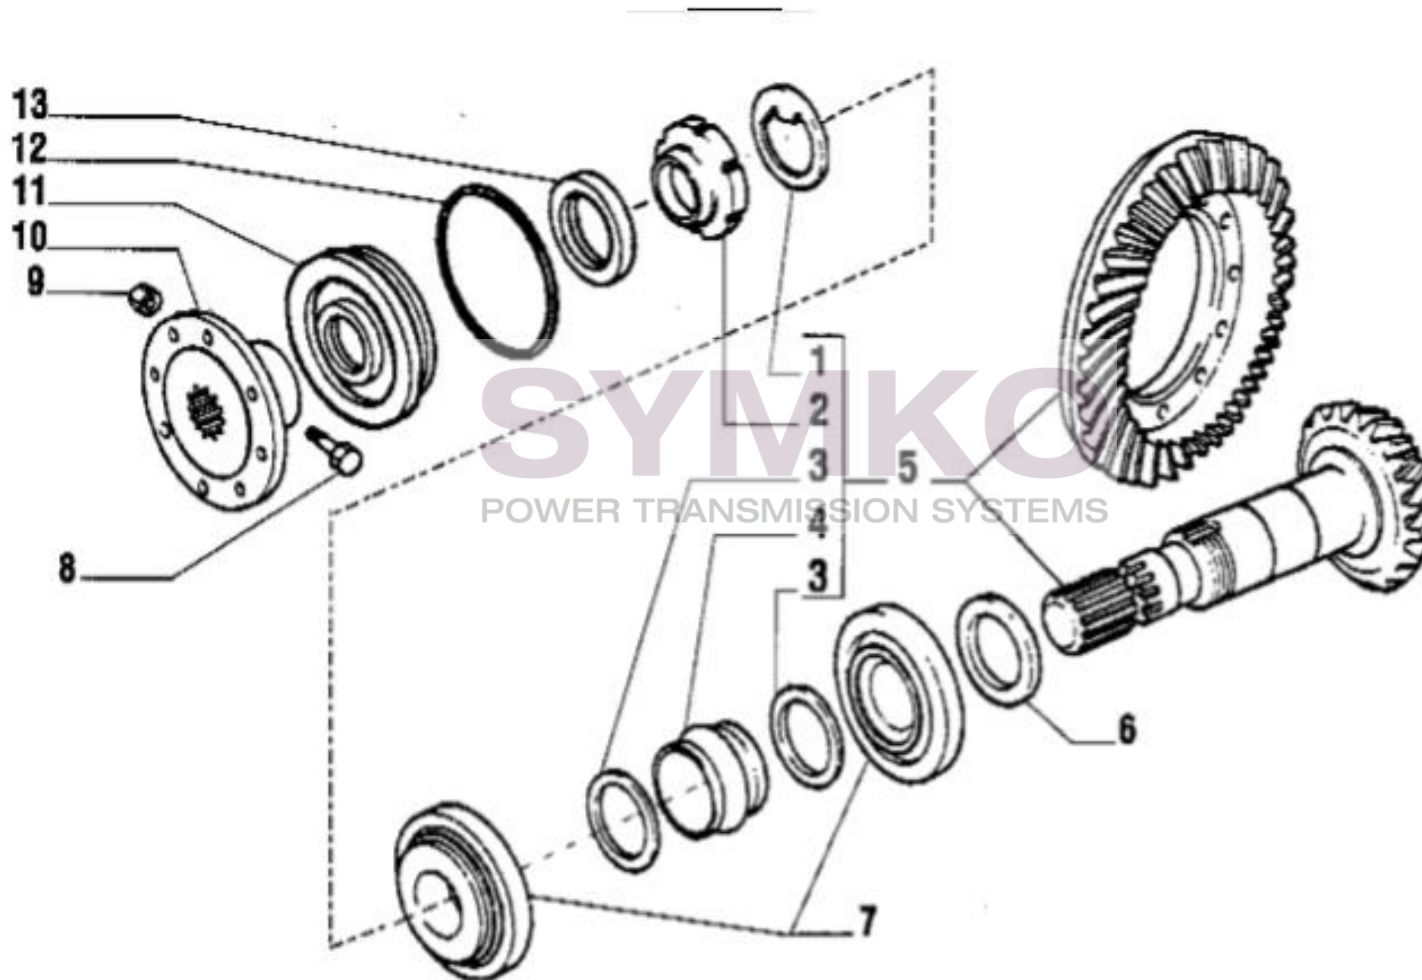

contact@symko.fr

www.symko.fr

SYMKO

POWER TRANSMISSION SYSTEMS

VUES PONT CARRARO N°134239

Vue N°3

SYMKO – Parc d'activité de Tournebride – 23 Rue de la Guillauderie 44118
LA CHEVROLIERE

Tél : 02 51 70 13 13 - fax : 02 51 70 04 04