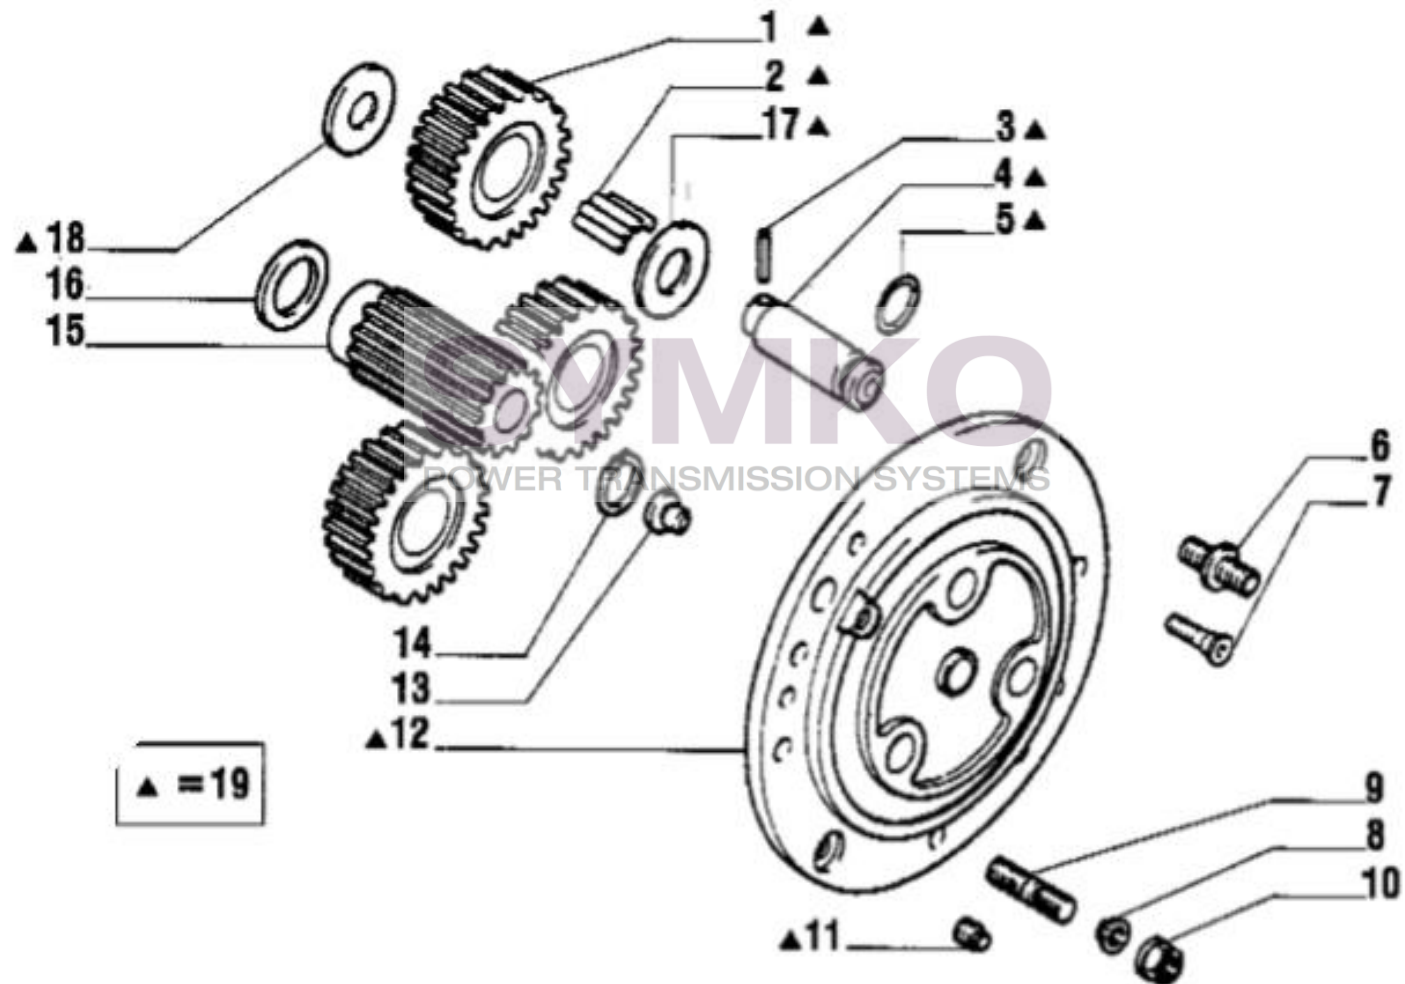

SYMKO

POWER TRANSMISSION SYSTEMS

VUES PONT CARRARO N°134239

Vue N°7

SYMKO – Parc d’activité de Tournebride – 23 Rue de la Guillauderie 44118
LA CHEVROLIERE

Tél : 02 51 70 13 13 - fax : 02 51 70 04 04

contact@symko.fr

www.symko.fr