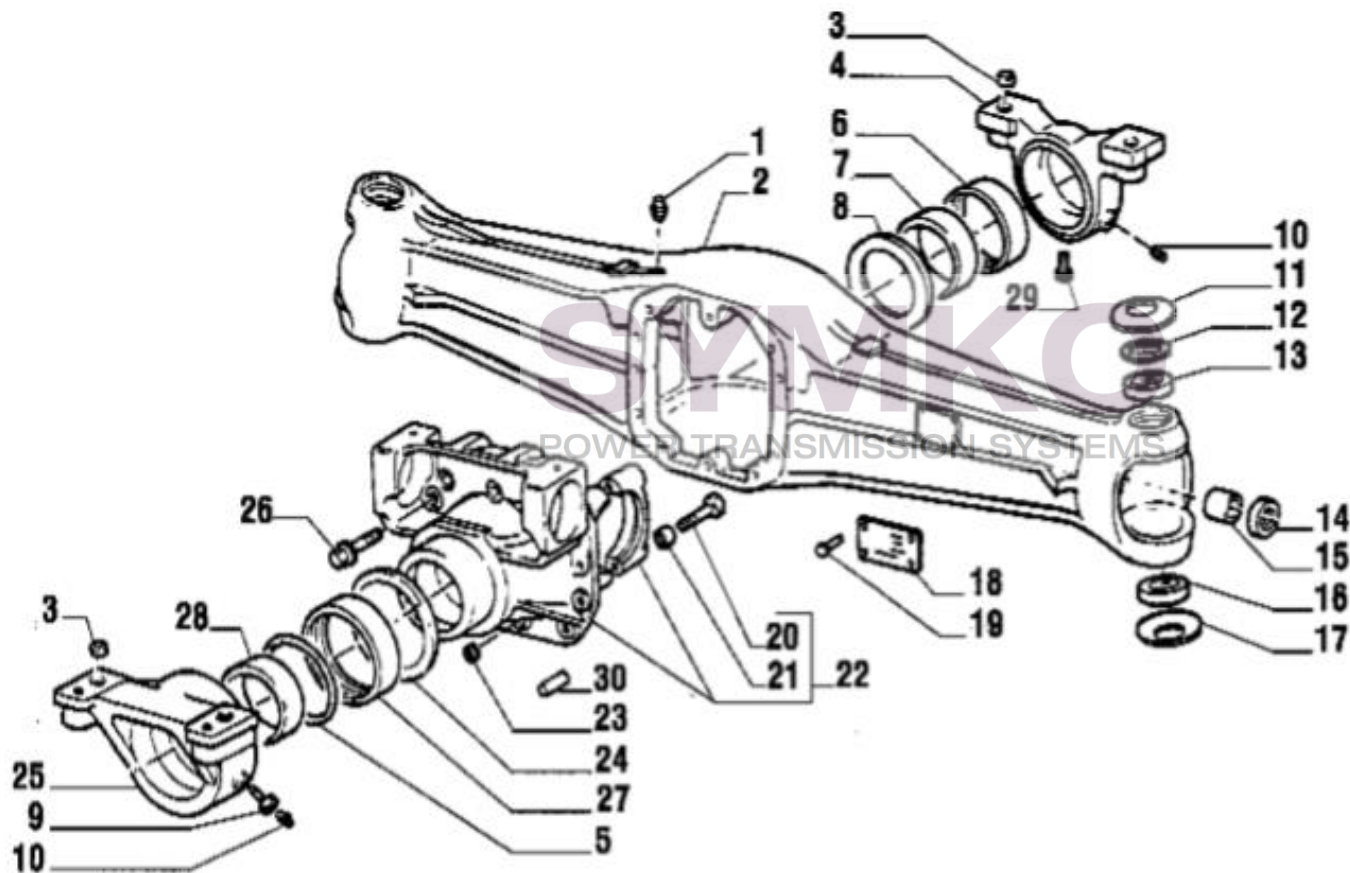

SYMKO

POWER TRANSMISSION SYSTEMS

VUES PONT CARRARO N°134239

Vue N°1

SYMKO – Parc d'activité de Tournebride – 23 Rue de la Guillauderie 44118
LA CHEVROLIERE

Tél : 02 51 70 13 13 - fax : 02 51 70 04 04

contact@symko.fr

www.symko.fr