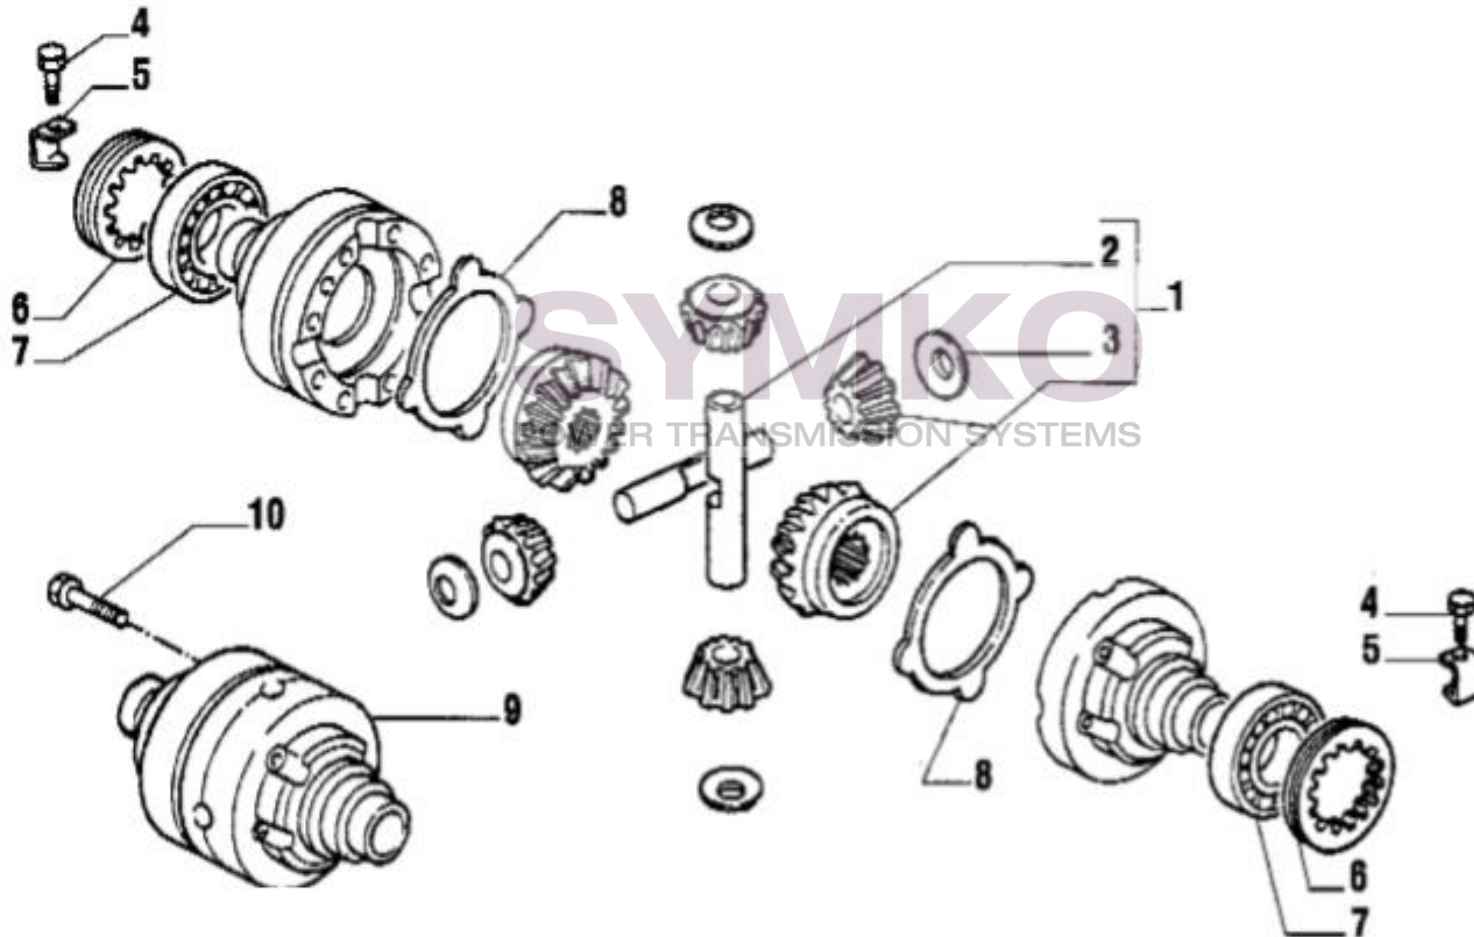

VUES PONT CARRARO N°134239

Vue N°4

SYMKO – Parc d’activité de Tournebride – 23 Rue de la Guillauderie 44118
LA CHEVROLIERE

Tél : 02 51 70 13 13 - fax : 02 51 70 04 04

contact@symko.fr

www.symko.fr