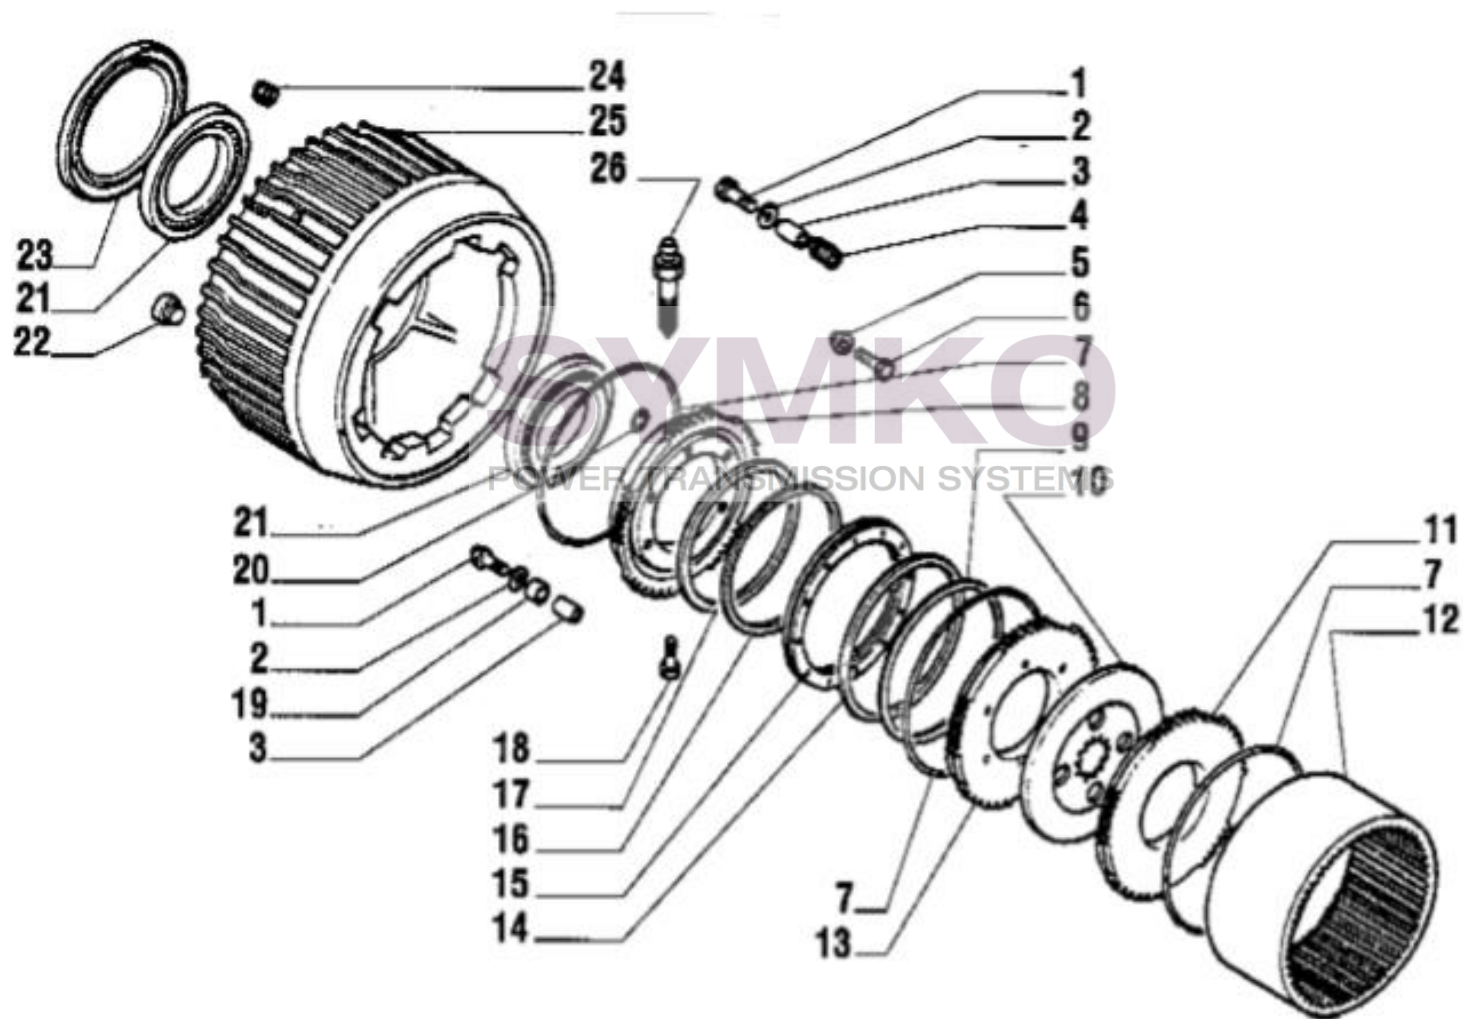

SYMKO

POWER TRANSMISSION SYSTEMS

VUES PONT CARRARO N°134239

Vue N°6

SYMKO – Parc d’activité de Tournebride – 23 Rue de la Guillauderie 44118
LA CHEVROLIERE

Tél : 02 51 70 13 13 - fax : 02 51 70 04 04

contact@symko.fr

www.symko.fr