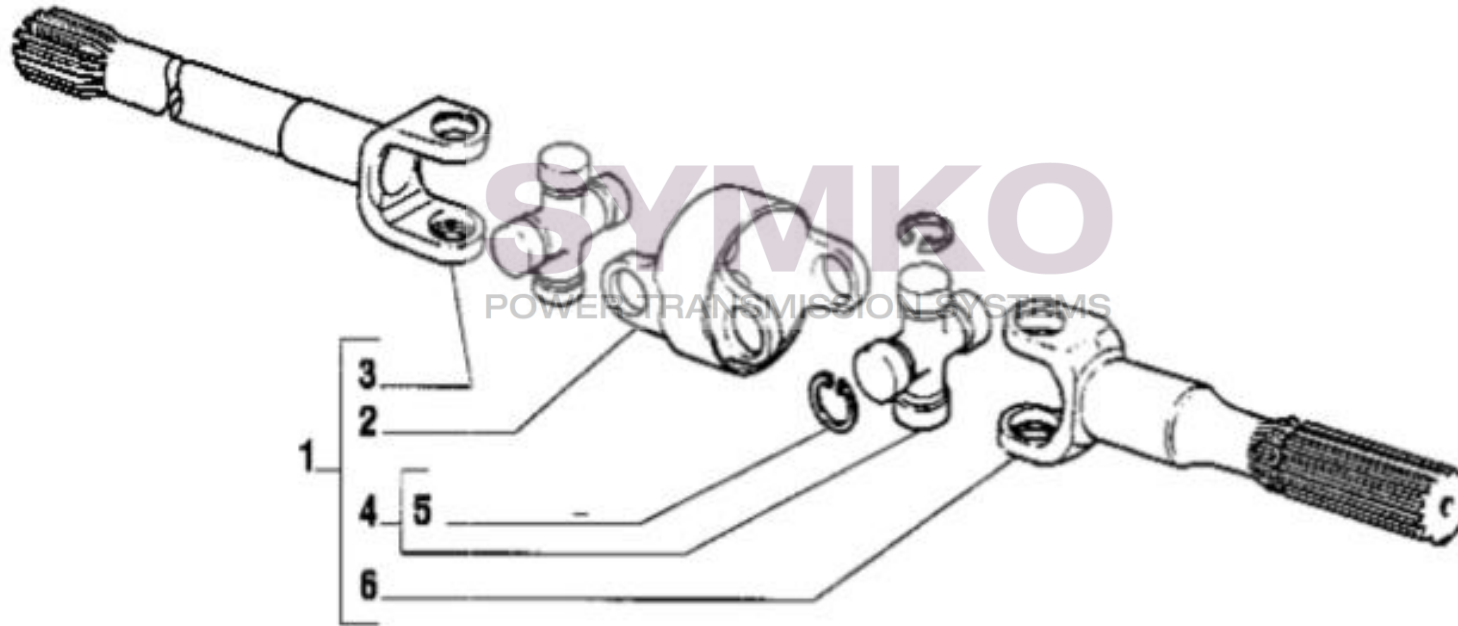

VUES PONT CARRARO N°134239

Vue N°5

SYMKO – Parc d'activité de Tournebride – 23 Rue de la Guillauderie 44118
LA CHEVROLIERE

Tél : 02 51 70 13 13 - fax : 02 51 70 04 04

contact@symko.fr

www.symko.fr