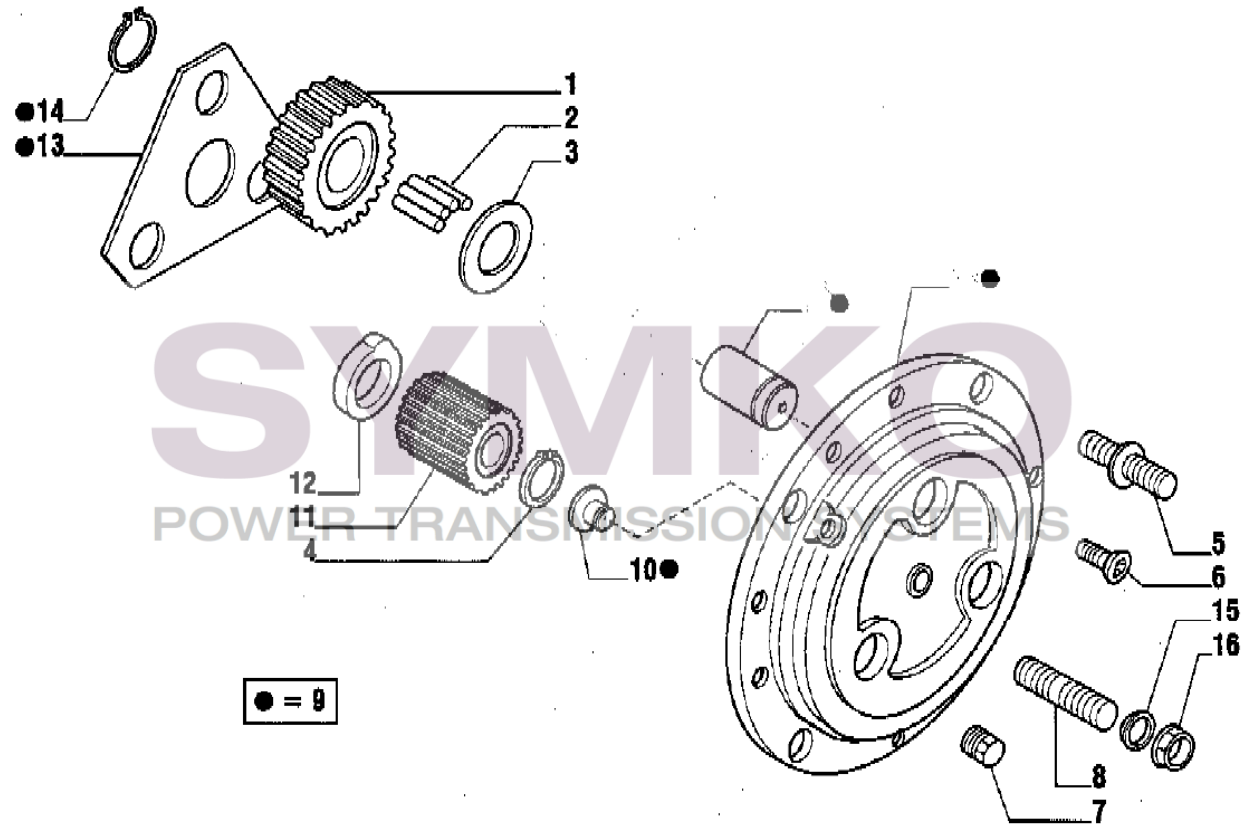

contact@symko.fr

www.symko.fr

SYMKO

POWER TRANSMISSION SYSTEMS

VUES PONT CARRARO N°134501 (Type 26.21)

Vue N°7

SYMKO – Parc d’activité de Tournebride – 23 Rue de la Guillauderie 44118
LA CHEVROLIERE

Tél : 02 51 70 13 13 - fax : 02 51 70 04 04