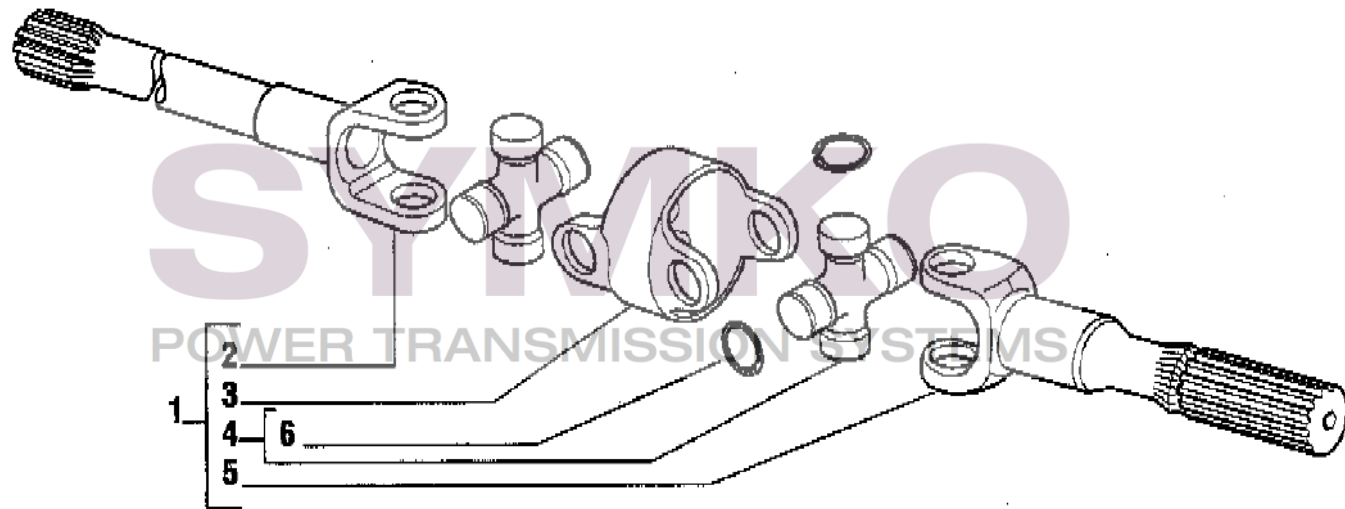

contact@symko.fr

www.symko.fr

SYMKO

POWER TRANSMISSION SYSTEMS

VUES PONT CARRARO N°134501 (Type 26.21)

Vue N°5

SYMKO – Parc d’activité de Tournebride – 23 Rue de la Guillauderie 44118
LA CHEVROLIERE

Tél : 02 51 70 13 13 - fax : 02 51 70 04 04