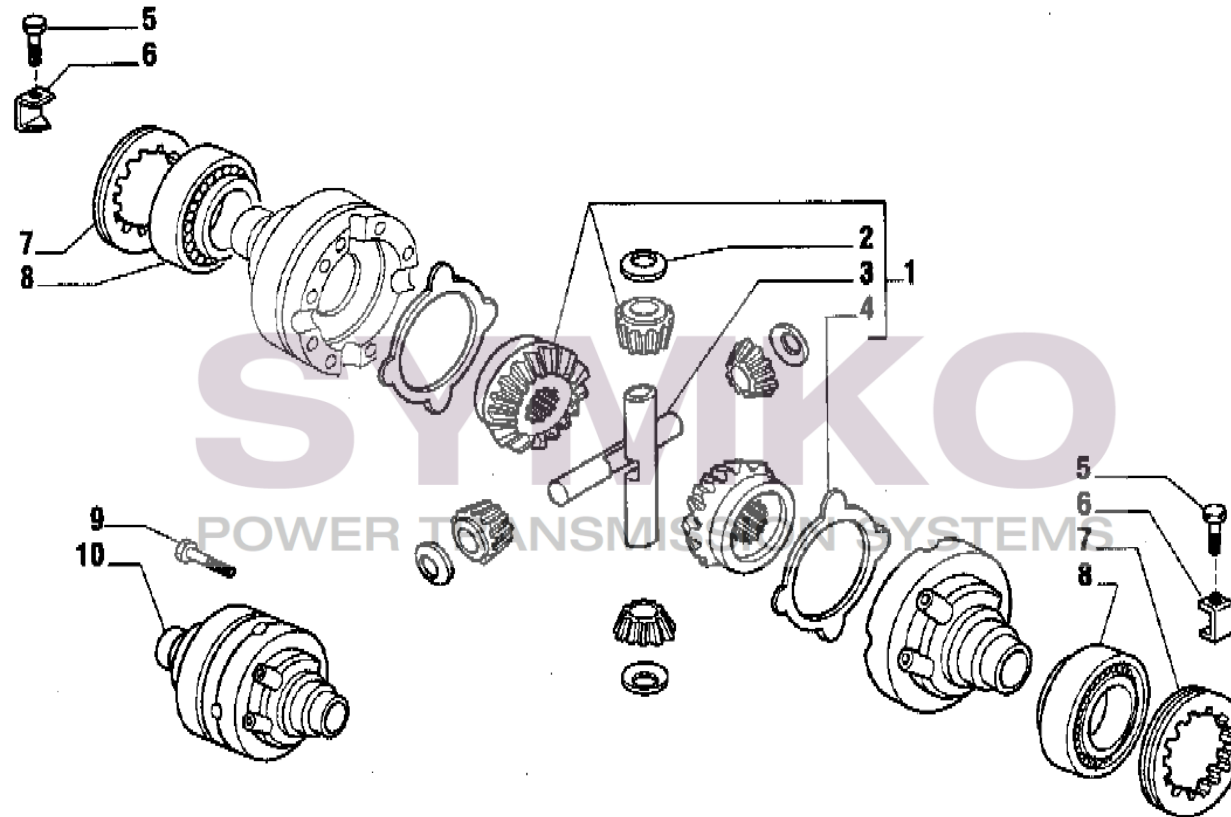

VUES PONT CARRARO N°134501 (Type 26.21)

Vue N°4

SYMKO – Parc d’activité de Tournebride – 23 Rue de la Guillauderie 44118
LA CHEVROLIERE

Tél : 02 51 70 13 13 - fax : 02 51 70 04 04

contact@symko.fr

www.symko.fr