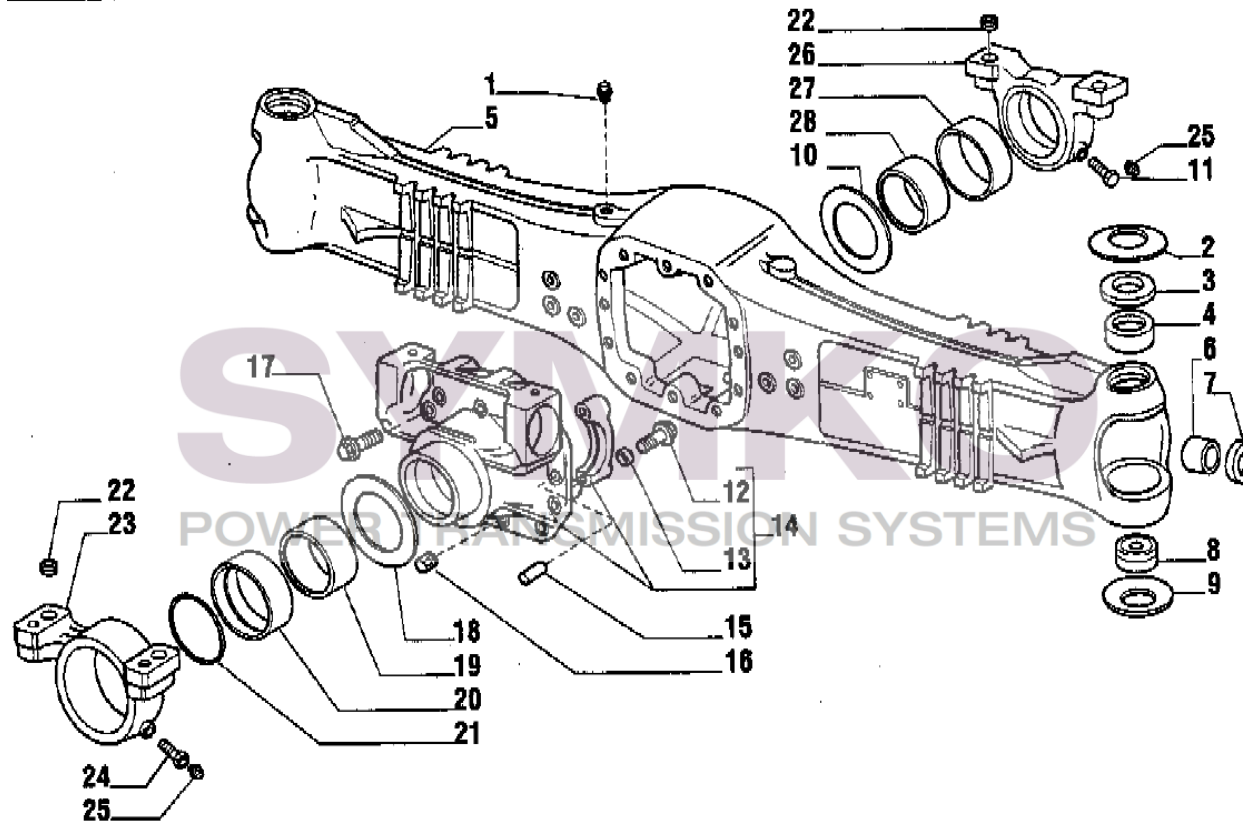

SYMKO

POWER TRANSMISSION SYSTEMS

VUES PONT CARRARO N°134501 (Type 26.21)

Vue N°1

SYMKO – Parc d’activité de Tournebride – 23 Rue de la Guillauderie 44118
LA CHEVROLIERE

Tél : 02 51 70 13 13 - fax : 02 51 70 04 04