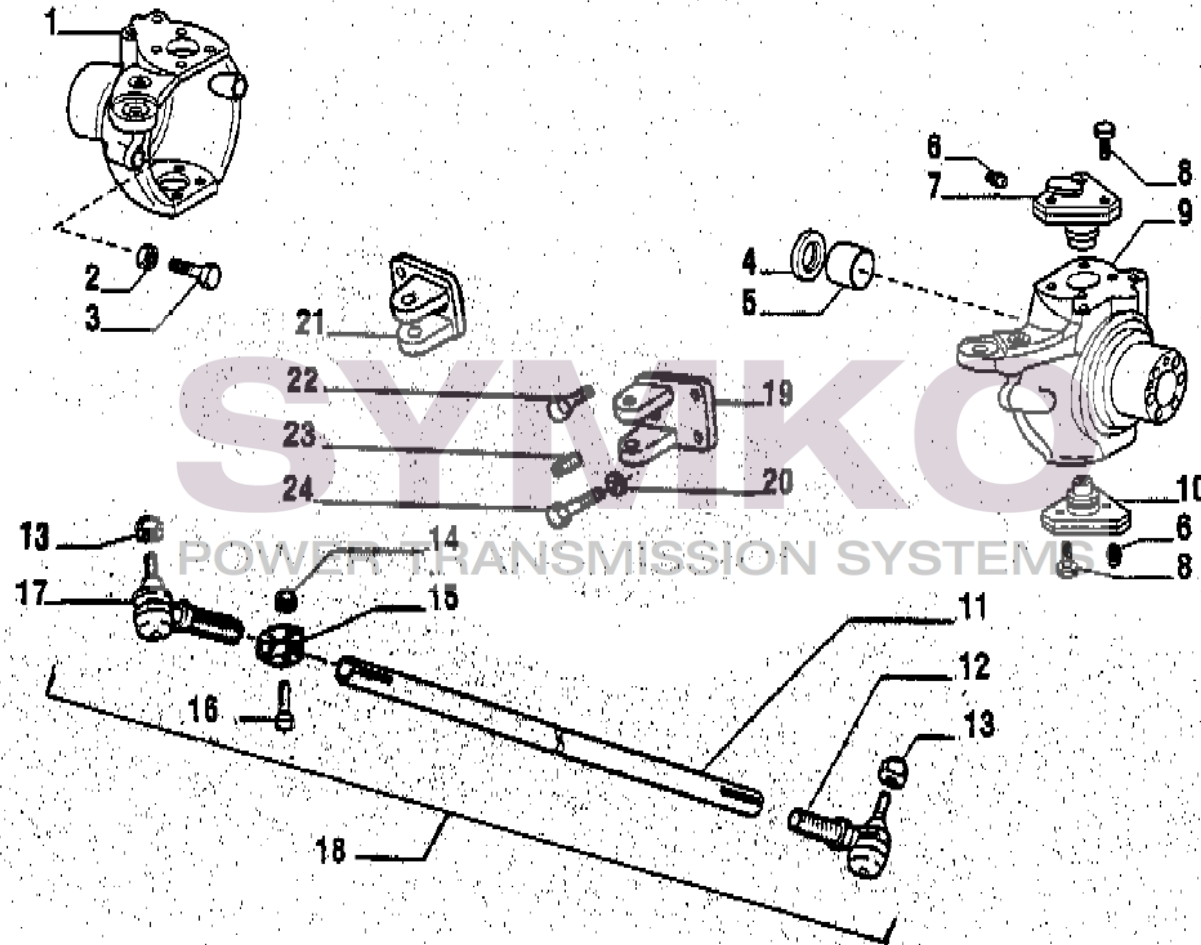

contact@symko.fr

www.symko.fr

SYMKO

POWER TRANSMISSION SYSTEMS

VUES PONT CARRARO N°134501 (Type 26.21)

Vue N°2

SYMKO – Parc d’activité de Tournebride – 23 Rue de la Guillauderie 44118
LA CHEVROLIERE

Tél : 02 51 70 13 13 - fax : 02 51 70 04 04