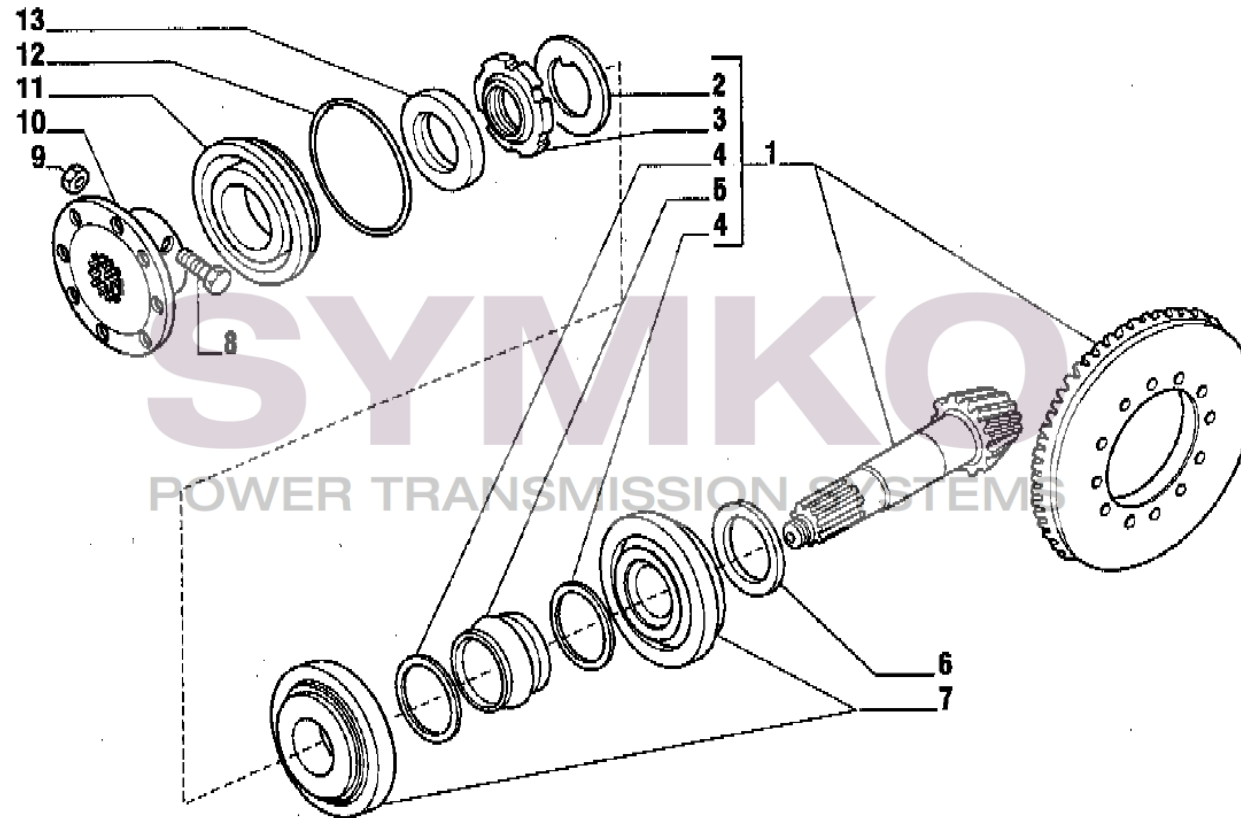

VUES PONT CARRARO N°134501 (Type 26.21)

Vue N°3

SYMKO – Parc d’activité de Tournebride – 23 Rue de la Guillauderie 44118
LA CHEVROLIERE

Tél : 02 51 70 13 13 - fax : 02 51 70 04 04

contact@symko.fr

www.symko.fr