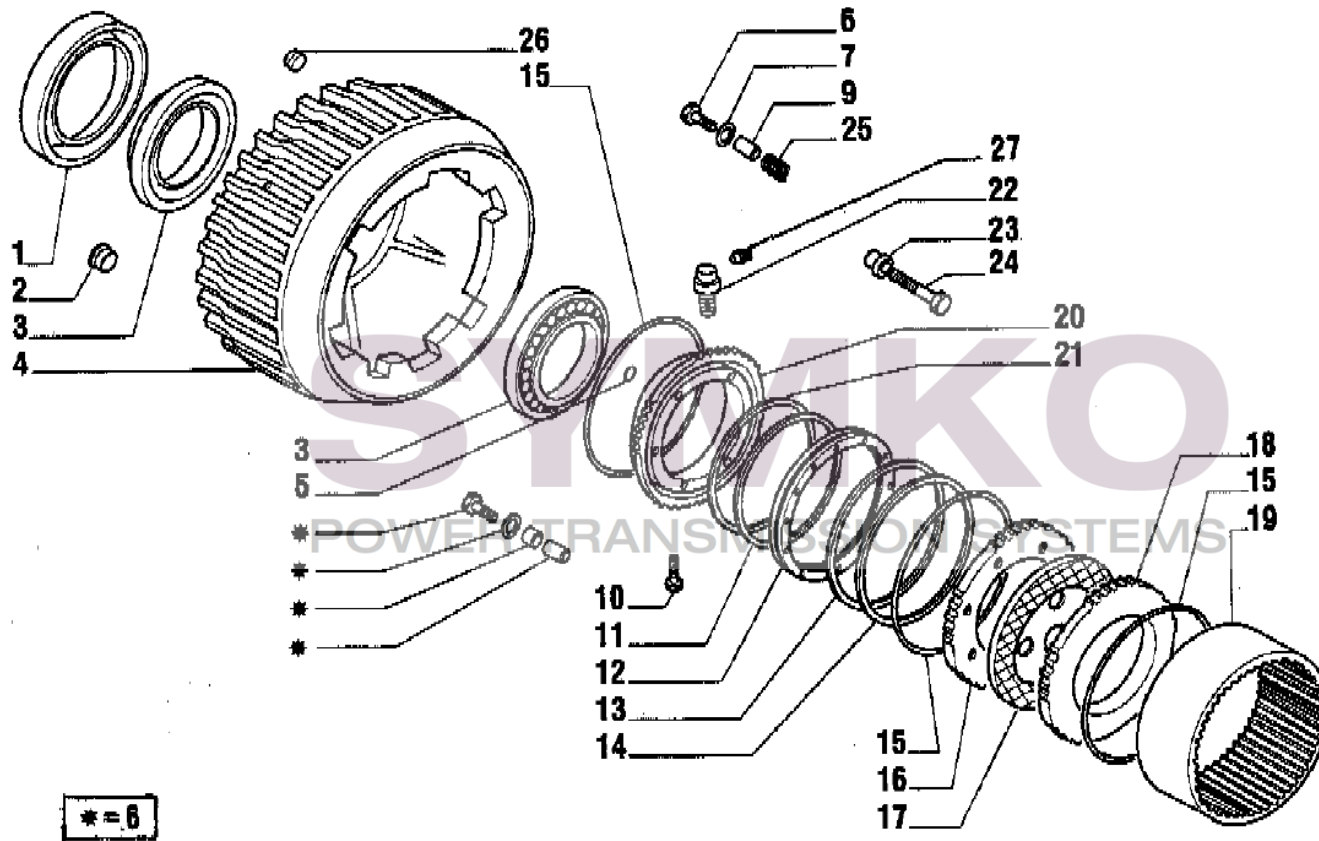

contact@symko.fr

www.symko.fr

SYMKO

POWER TRANSMISSION SYSTEMS

VUES PONT CARRARO N°134501 (Type 26.21)

Vue N°6

SYMKO – Parc d'activité de Tournebride – 23 Rue de la Guillauderie 44118
LA CHEVROLIERE

Tél : 02 51 70 13 13 - fax : 02 51 70 04 04