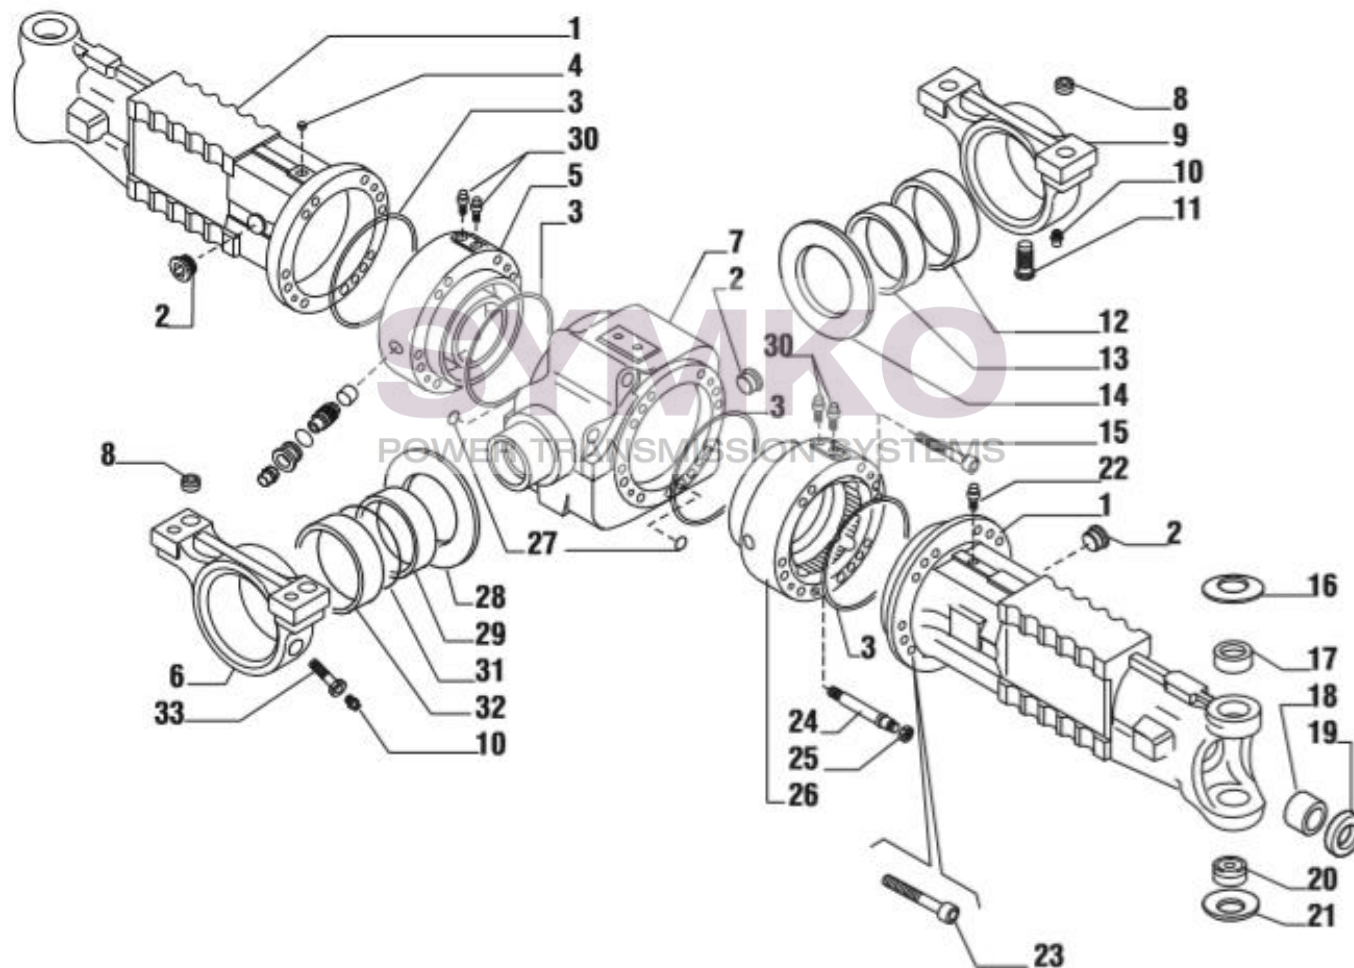

SYMKO

POWER TRANSMISSION SYSTEMS

VUES PONT CARRARO N°136532

Vue N°1

SYMKO – Parc d’activité de Tournebride – 23 Rue de la Guillauderie 44118
LA CHEVROLIERE

Tél : 02 51 70 13 13 - fax : 02 51 70 04 04

contact@symko.fr

www.symko.fr