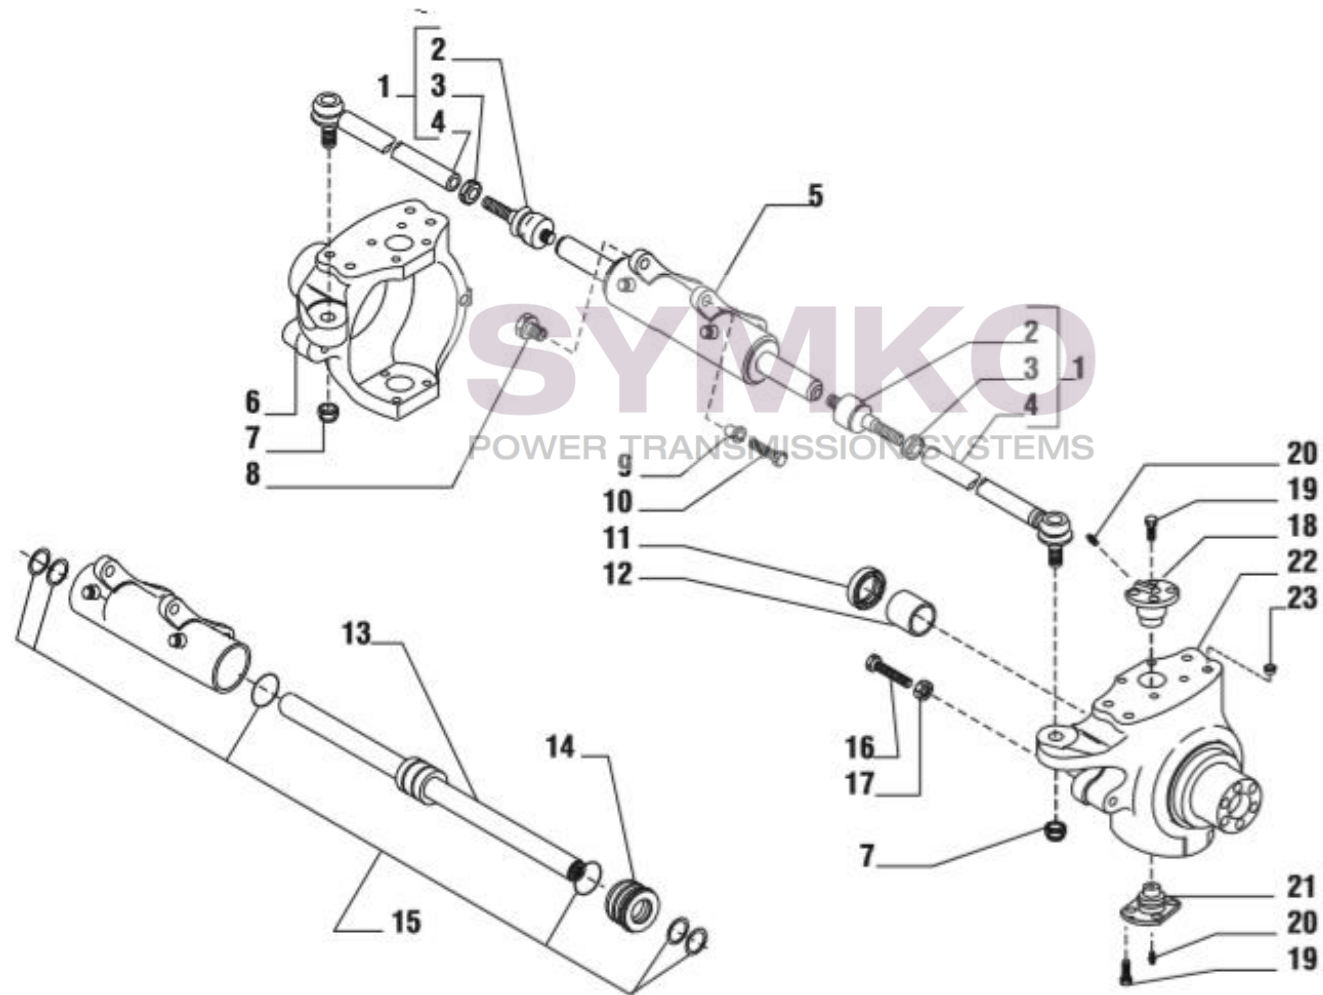

contact@symko.fr

www.symko.fr

SYMKO

POWER TRANSMISSION SYSTEMS

VUES PONT CARRARO N°136532

Vue N°3

SYMKO – Parc d’activité de Tournebride – 23 Rue de la Guillauderie 44118
LA CHEVROLIERE

Tél : 02 51 70 13 13 - fax : 02 51 70 04 04