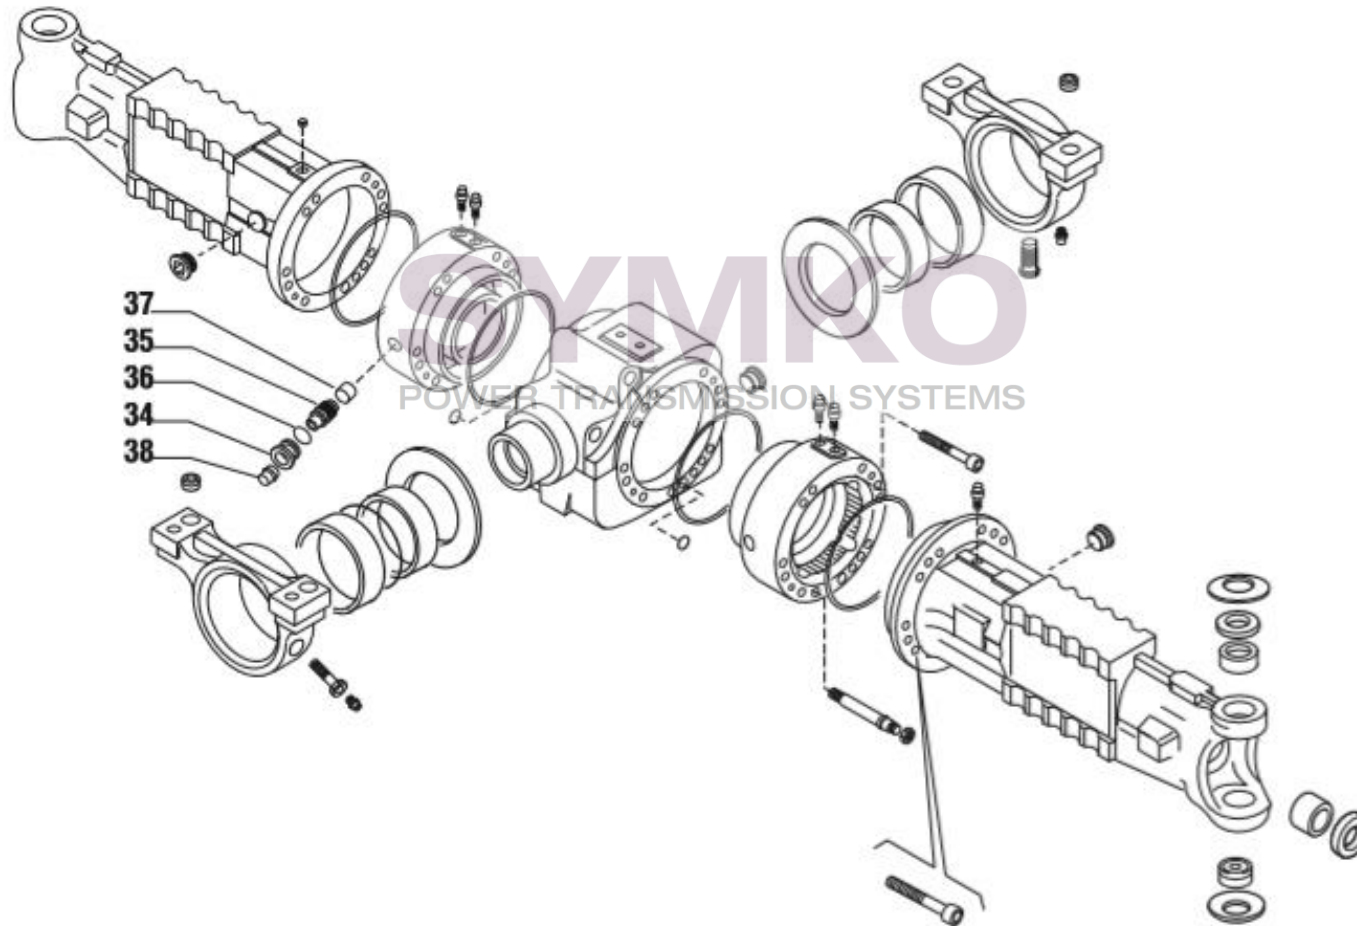

www.symko.fr

SYMKO

POWER TRANSMISSION SYSTEMS

VUES PONT CARRARO N°136532

Vue N°2

SYMKO – Parc d’activité de Tournebride – 23 Rue de la Guillauderie 44118
LA CHEVROLIERE

Tél : 02 51 70 13 13 - fax : 02 51 70 04 04