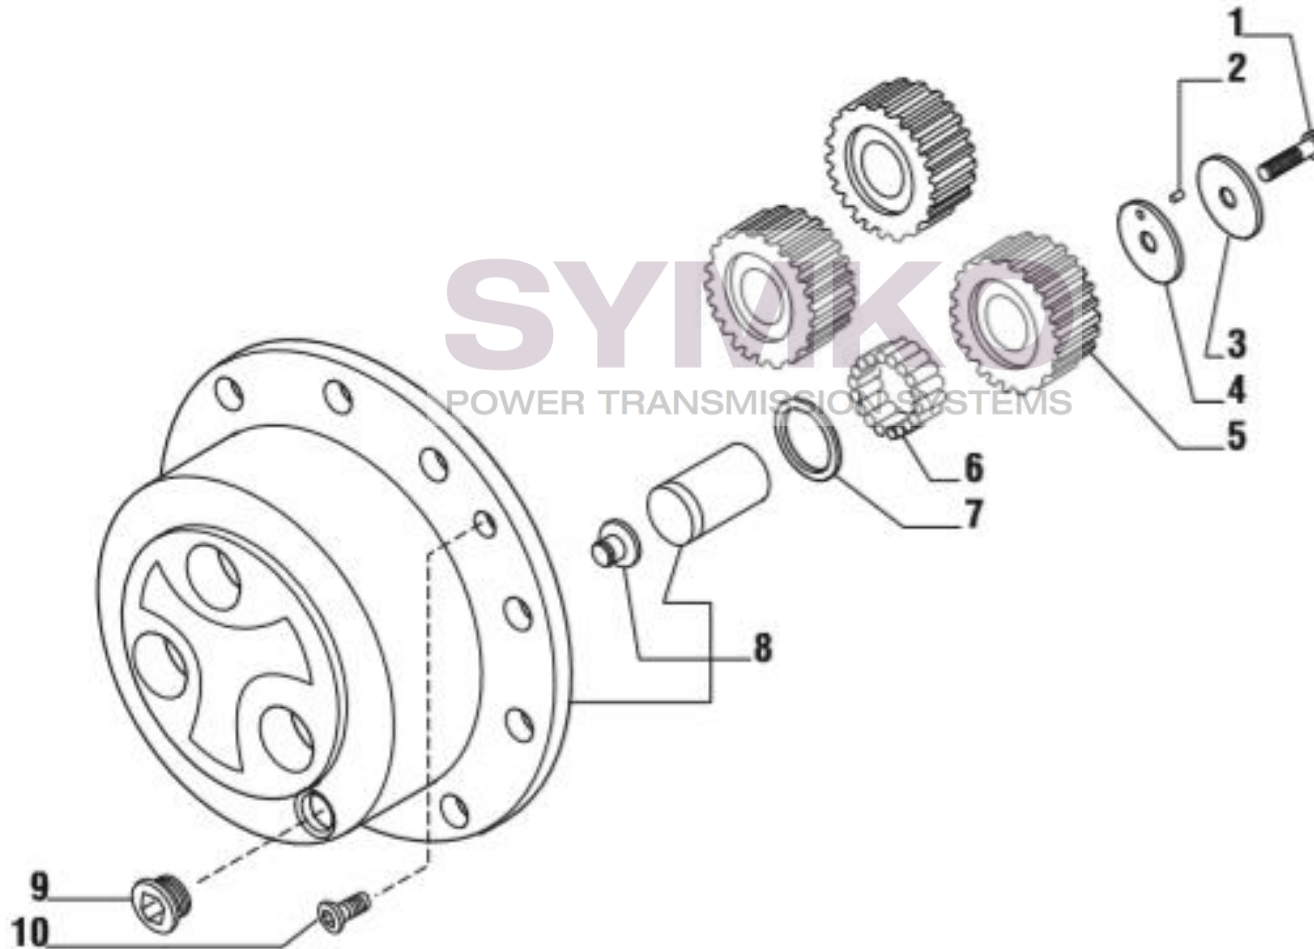

VUES PONT CARRARO N°136532

Vue N°9

SYMKO – Parc d’activité de Tournebride – 23 Rue de la Guillauderie 44118
LA CHEVROLIERE

Tél : 02 51 70 13 13 - fax : 02 51 70 04 04

contact@symko.fr

www.symko.fr