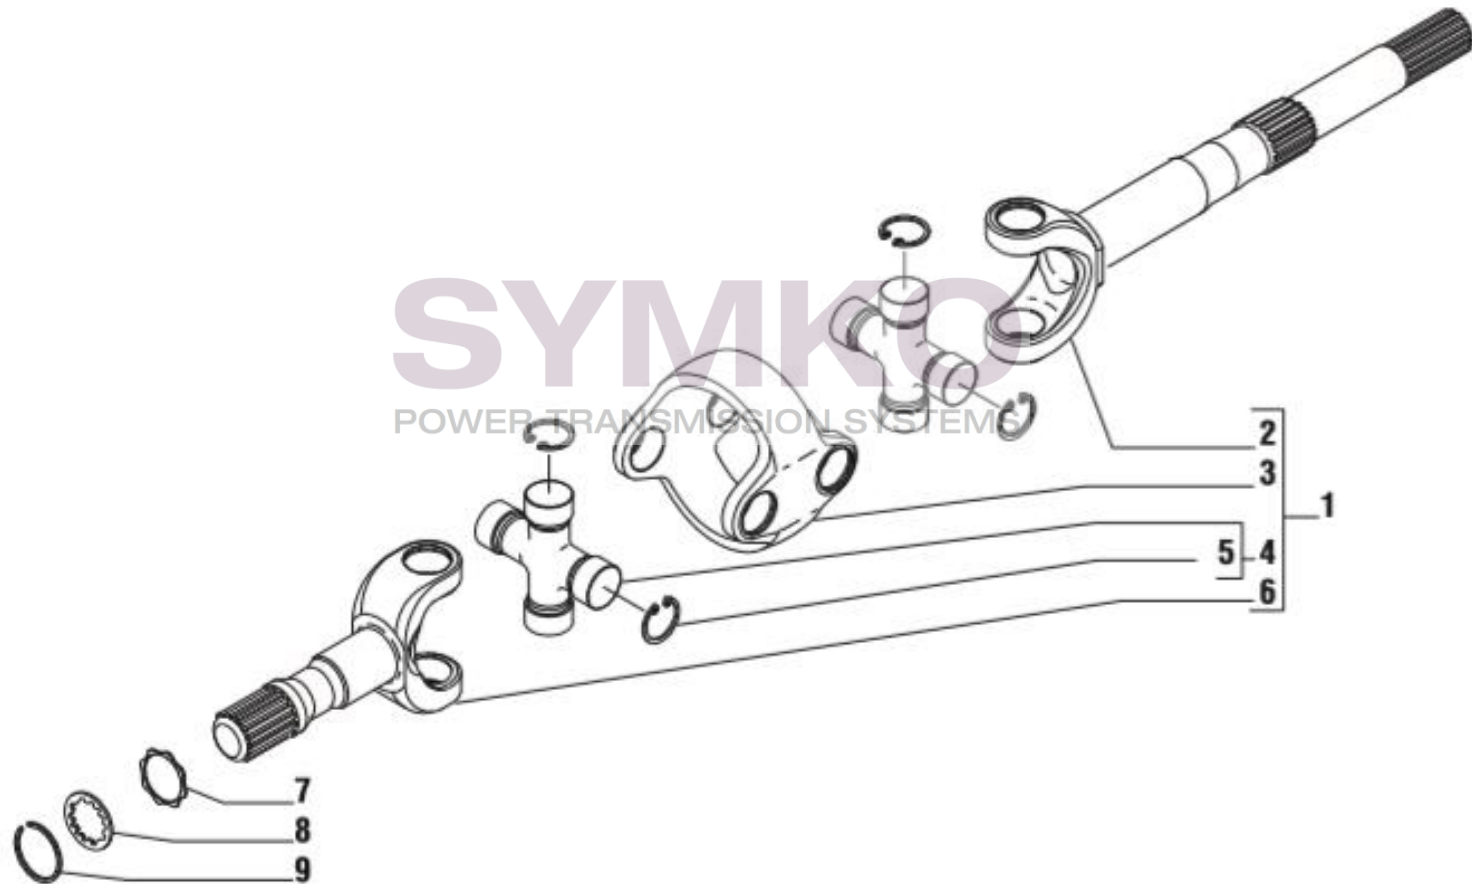

VUES PONT CARRARO N°136532

Vue N°6

SYMKO – Parc d’activité de Tournebride – 23 Rue de la Guillauderie 44118
LA CHEVROLIERE

Tél : 02 51 70 13 13 - fax : 02 51 70 04 04

contact@symko.fr

www.symko.fr