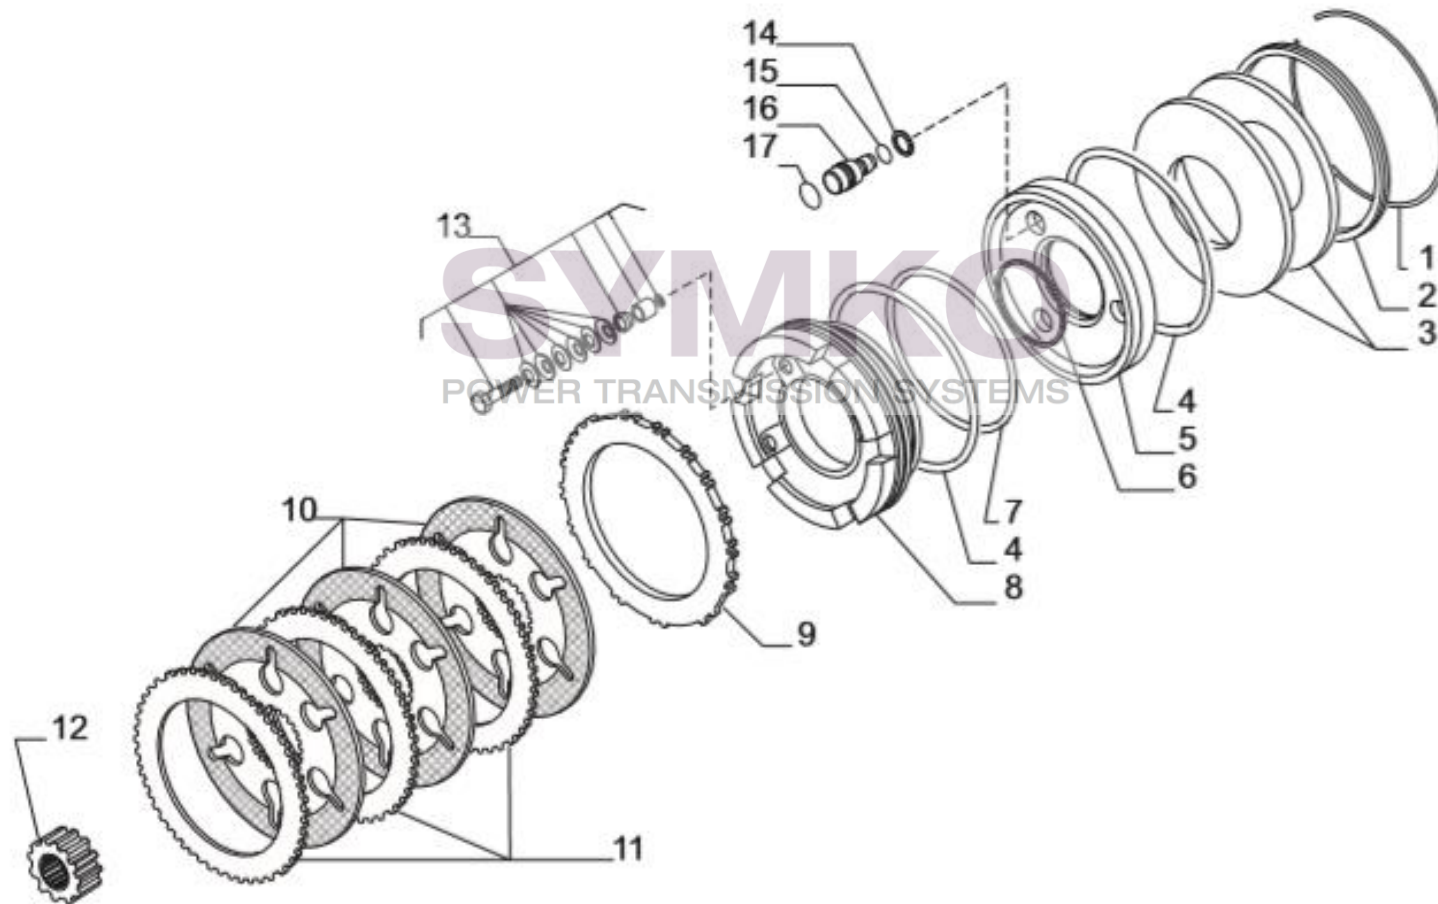

SYMKO

POWER TRANSMISSION SYSTEMS

VUES PONT CARRARO N°136532

Vue N°7

SYMKO – Parc d'activité de Tournebride – 23 Rue de la Guillauderie 44118
LA CHEVROLIERE

Tél : 02 51 70 13 13 - fax : 02 51 70 04 04

contact@symko.fr

www.symko.fr