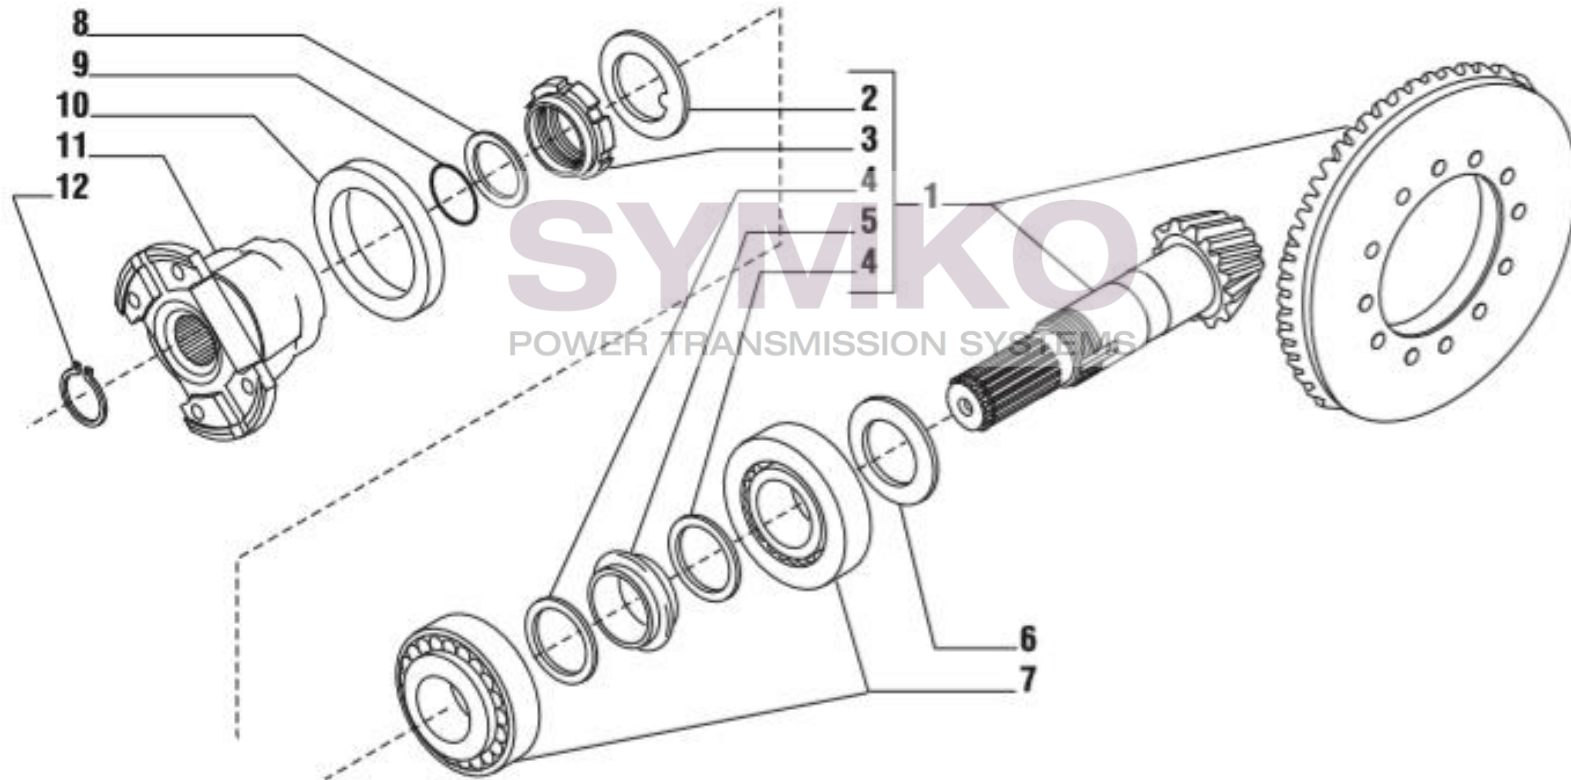

VUES PONT CARRARO N°136532

Vue N°4

SYMKO – Parc d'activité de Tournebride – 23 Rue de la Guillauderie 44118
LA CHEVROLIERE

Tél : 02 51 70 13 13 - fax : 02 51 70 04 04

contact@symko.fr

www.symko.fr