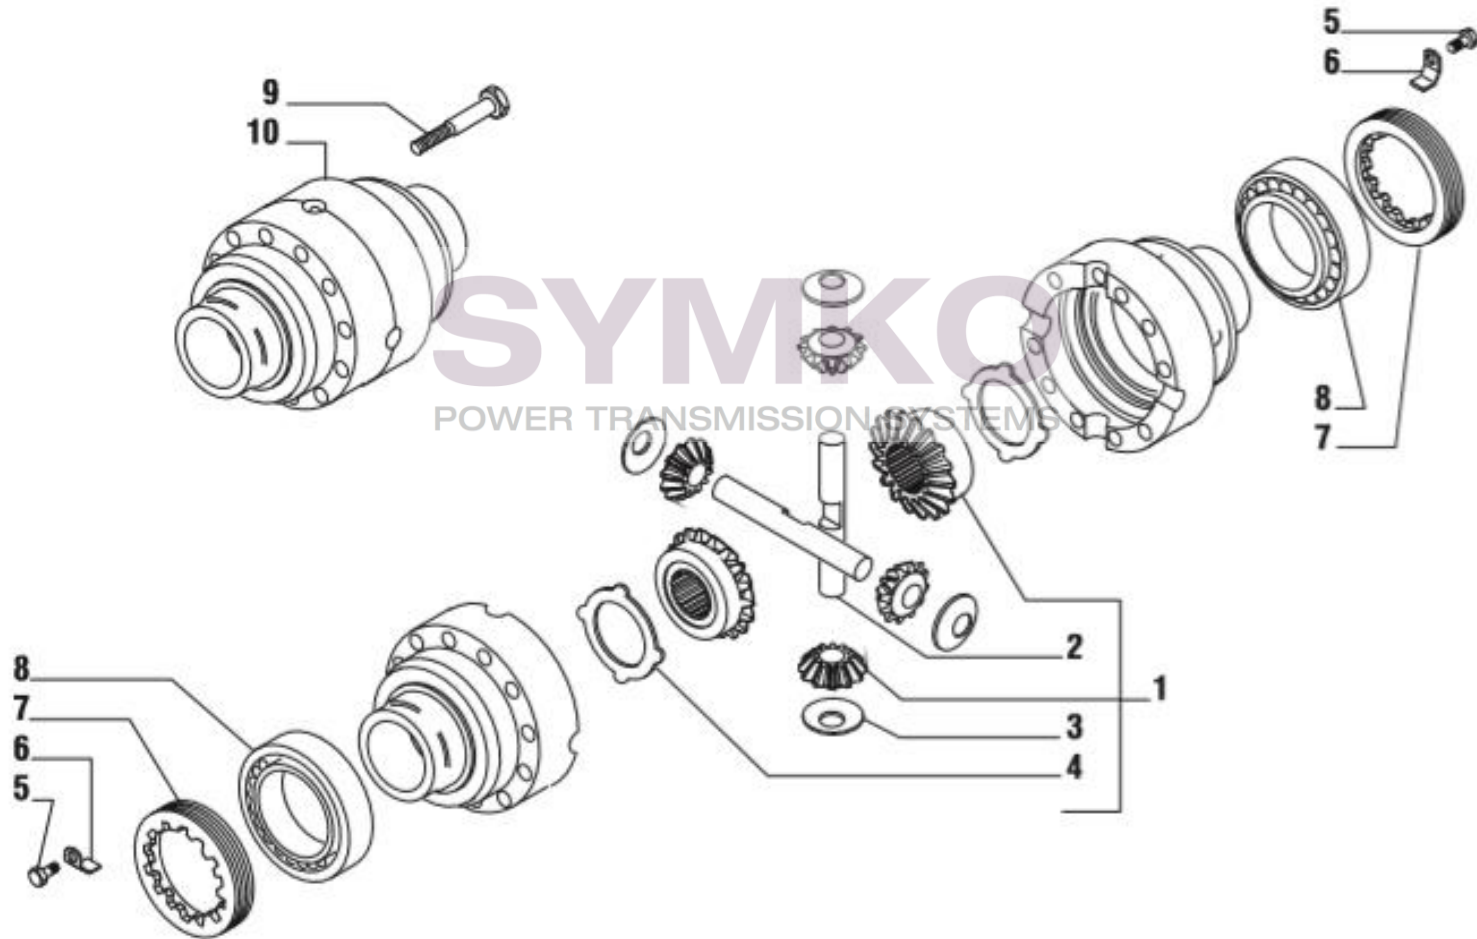

www.symko.fr

SYMKO

POWER TRANSMISSION SYSTEMS

VUES PONT CARRARO N°136532

Vue N°5

SYMKO – Parc d’activité de Tournebride – 23 Rue de la Guillauderie 44118
LA CHEVROLIERE

Tél : 02 51 70 13 13 - fax : 02 51 70 04 04