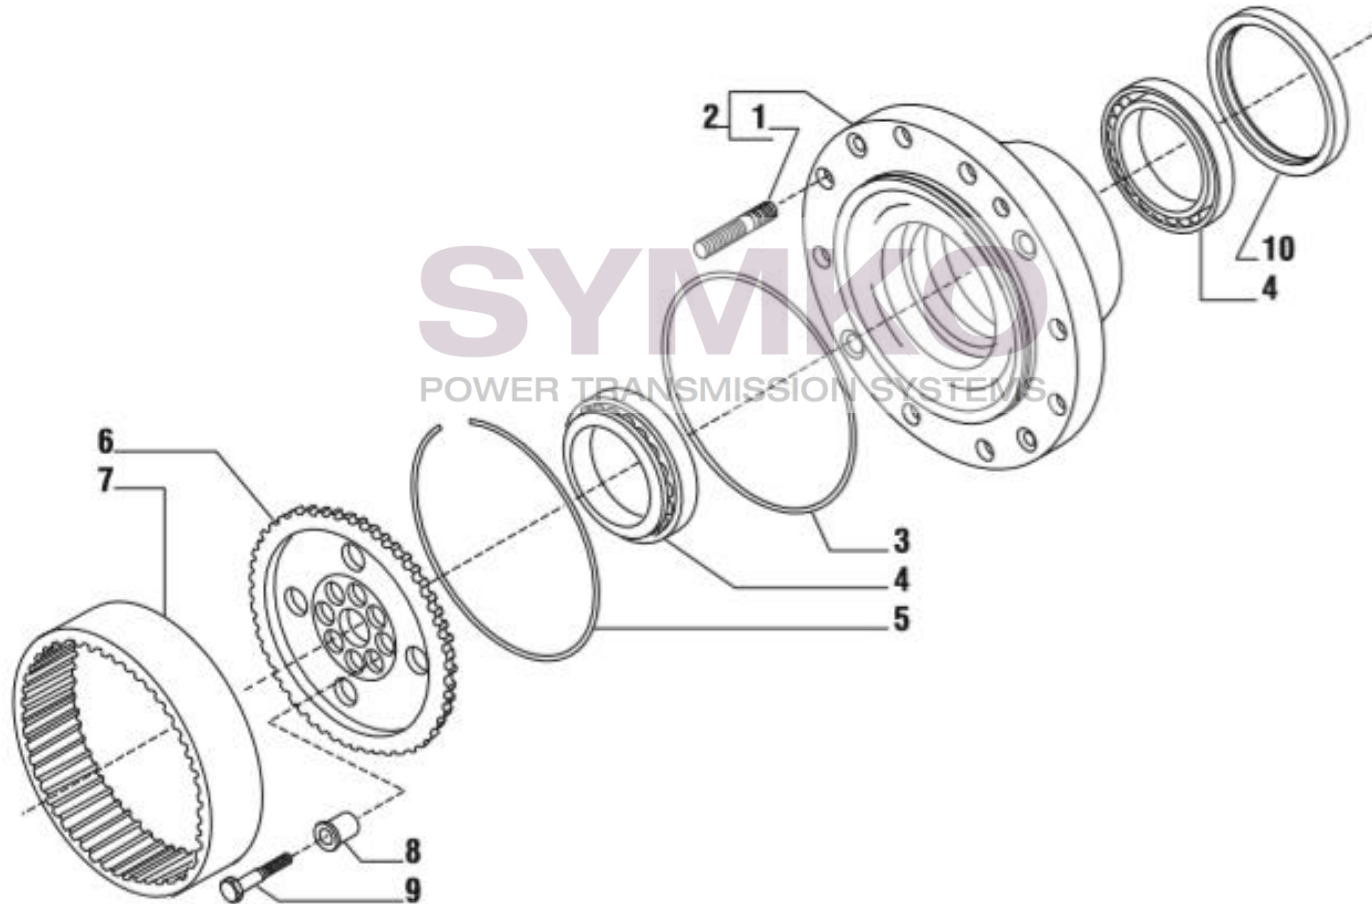

contact@symko.fr

www.symko.fr

SYMKO

POWER TRANSMISSION SYSTEMS

VUES PONT CARRARO N°136532

Vue N°8

SYMKO – Parc d’activité de Tournebride – 23 Rue de la Guillauderie 44118
LA CHEVROLIERE

Tél : 02 51 70 13 13 - fax : 02 51 70 04 04