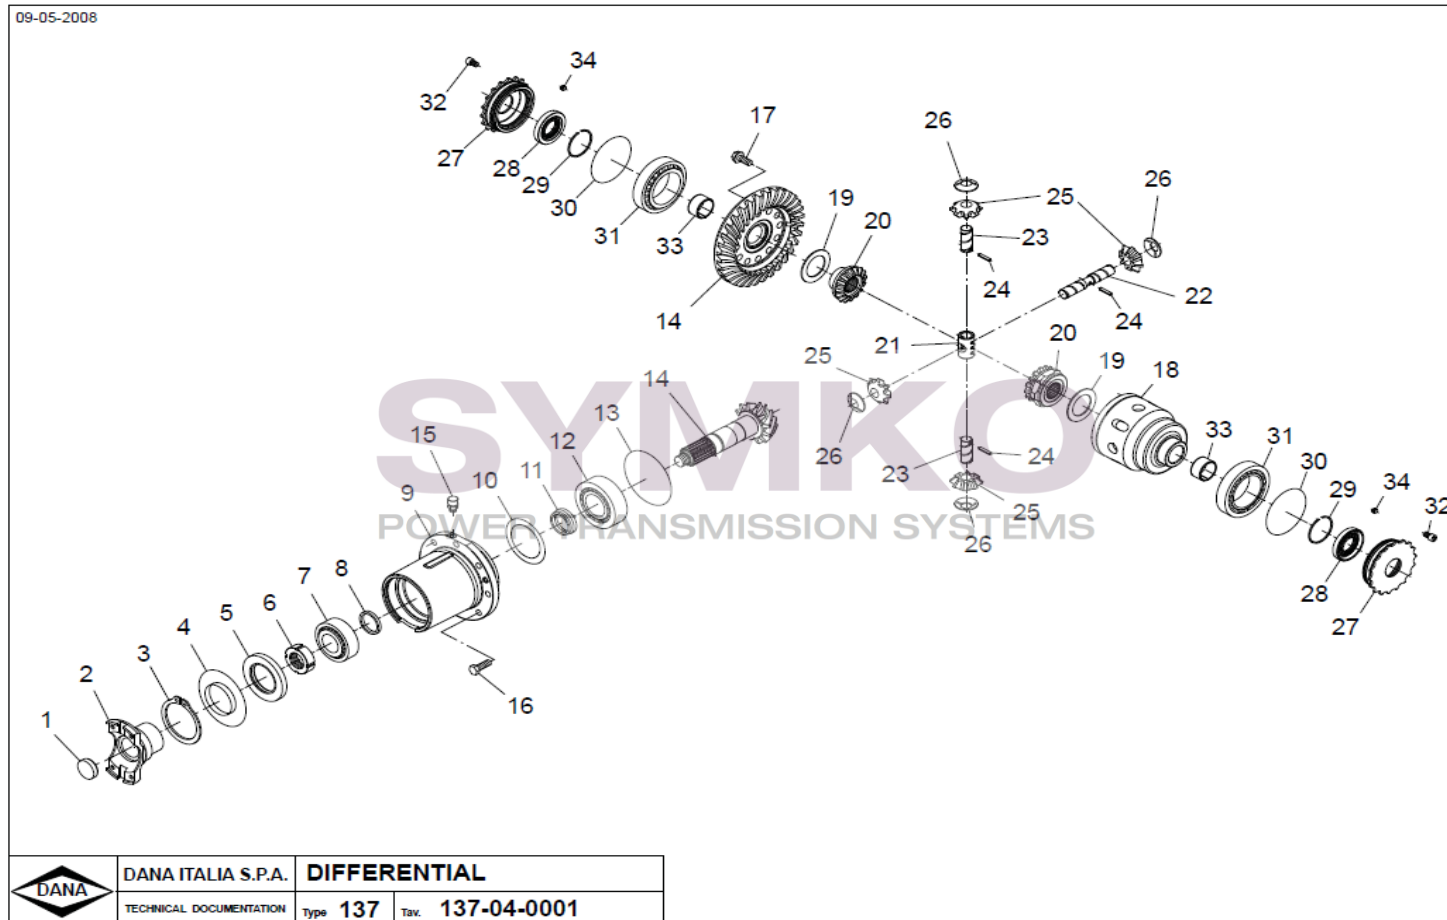

SYMKO

POWER TRANSMISSION SYSTEMS

VUES PONT DANA N° 137-055

Vue N°2

SYMKO – Parc d’activité de Tournebride – 23 Rue de la Guillauderie 44118
LA CHEVROLIERE

Tél : 02 51 70 13 13 - fax : 02 51 70 04 04

contact@symko.fr

www.symko.fr