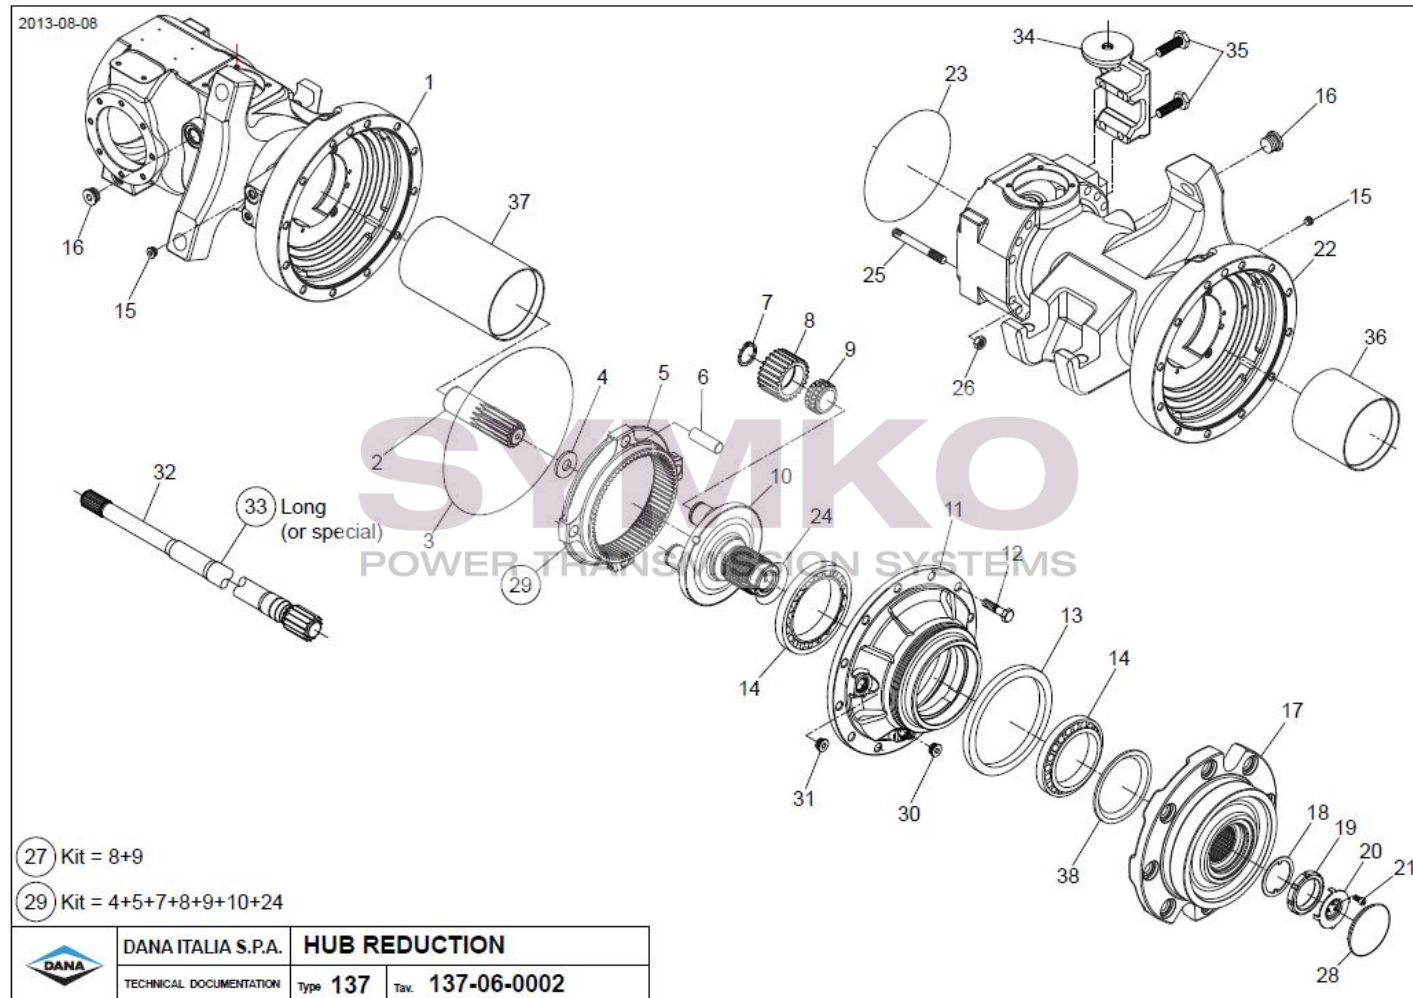

SYMKO

POWER TRANSMISSION SYSTEMS

VUES PONT DANAN° 137-055

Vue N°3

SYMKO – Parc d’activité de Tournebride – 23 Rue de la Guillauderie 44118
LA CHEVROLIERE

Tél : 02 51 70 13 13 - fax : 02 51 70 04 04

contact@symko.fr

www.symko.fr