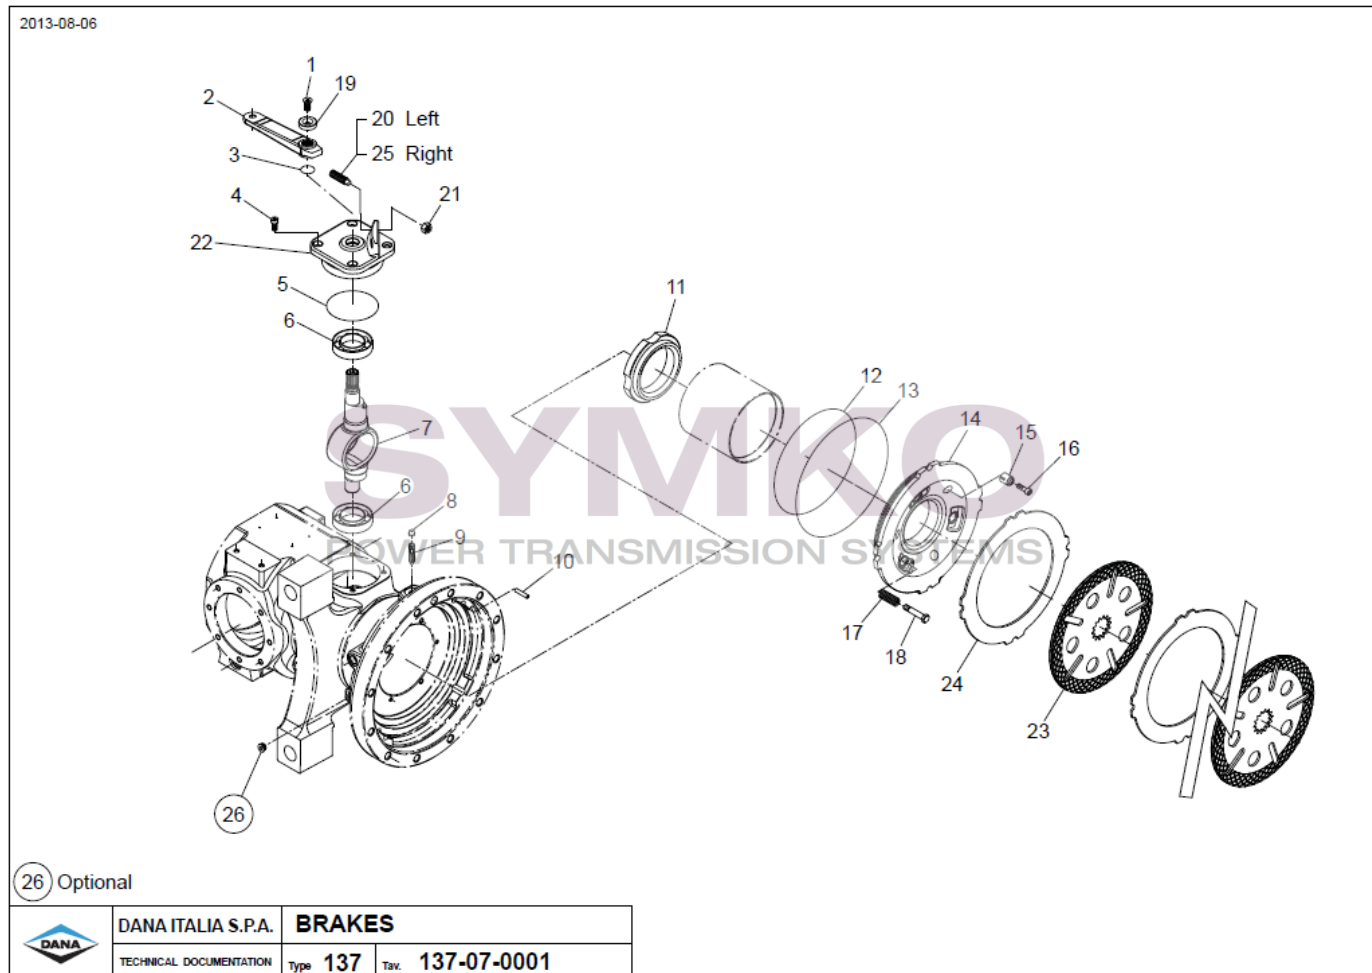

VUES PONT DANA N° 137-055

Vue N°4

SYMKO – Parc d’activité de Tournebride – 23 Rue de la Guillauderie 44118
LA CHEVROLIERE

Tél : 02 51 70 13 13 - fax : 02 51 70 04 04

contact@symko.fr

www.symko.fr