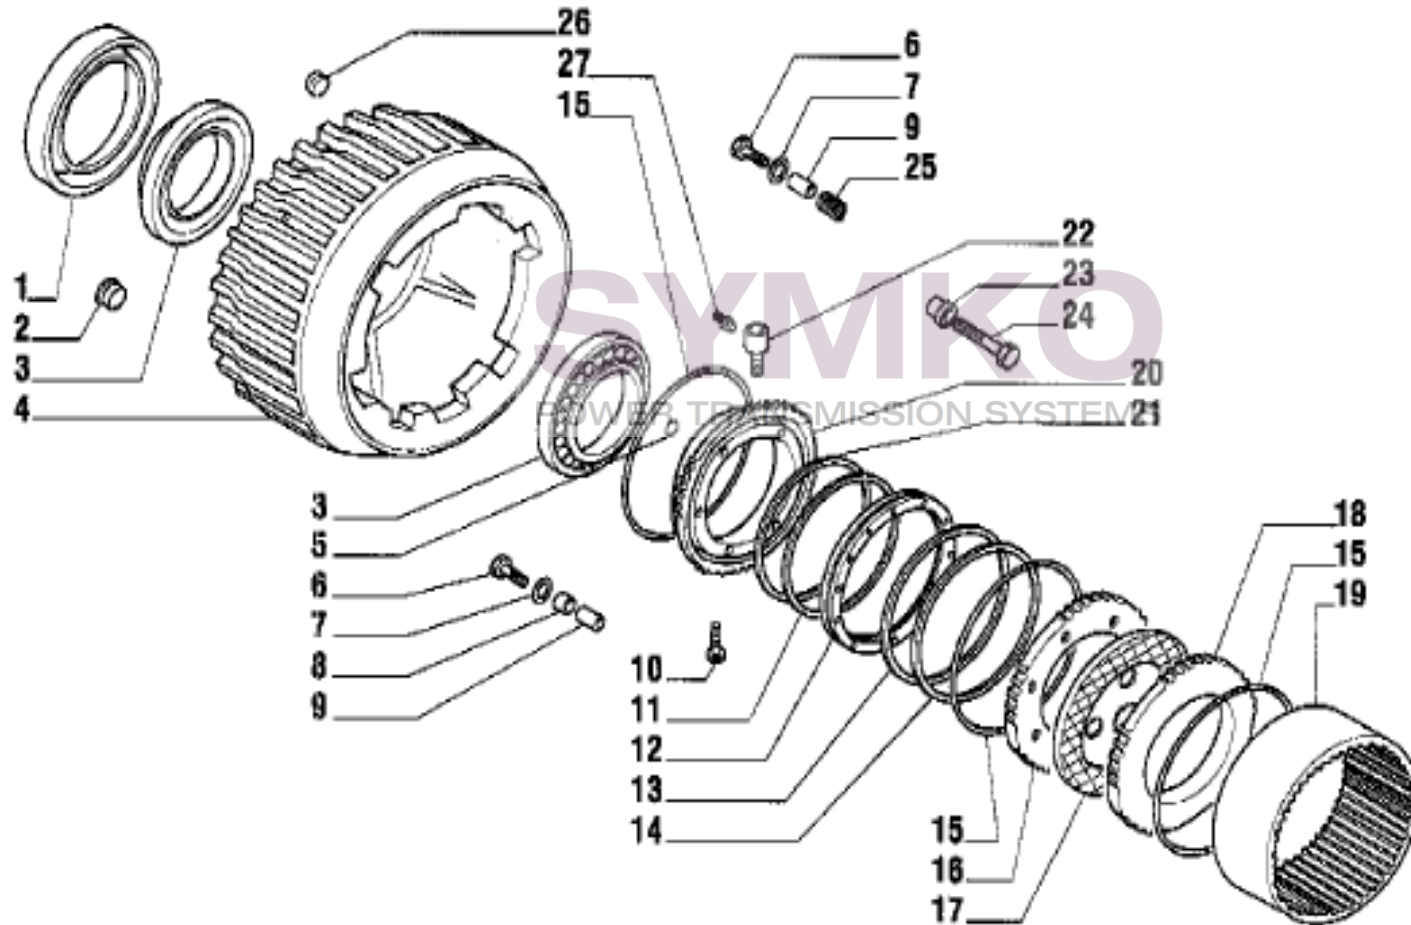

VUES PONT CARRARO N°137511

Vue N°6

SYMKO – Parc d’activité de Tournebride – 23 Rue de la Guillauderie 44118
LA CHEVROLIERE

Tél : 02 51 70 13 13 - fax : 02 51 70 04 04

contact@symko.fr

www.symko.fr