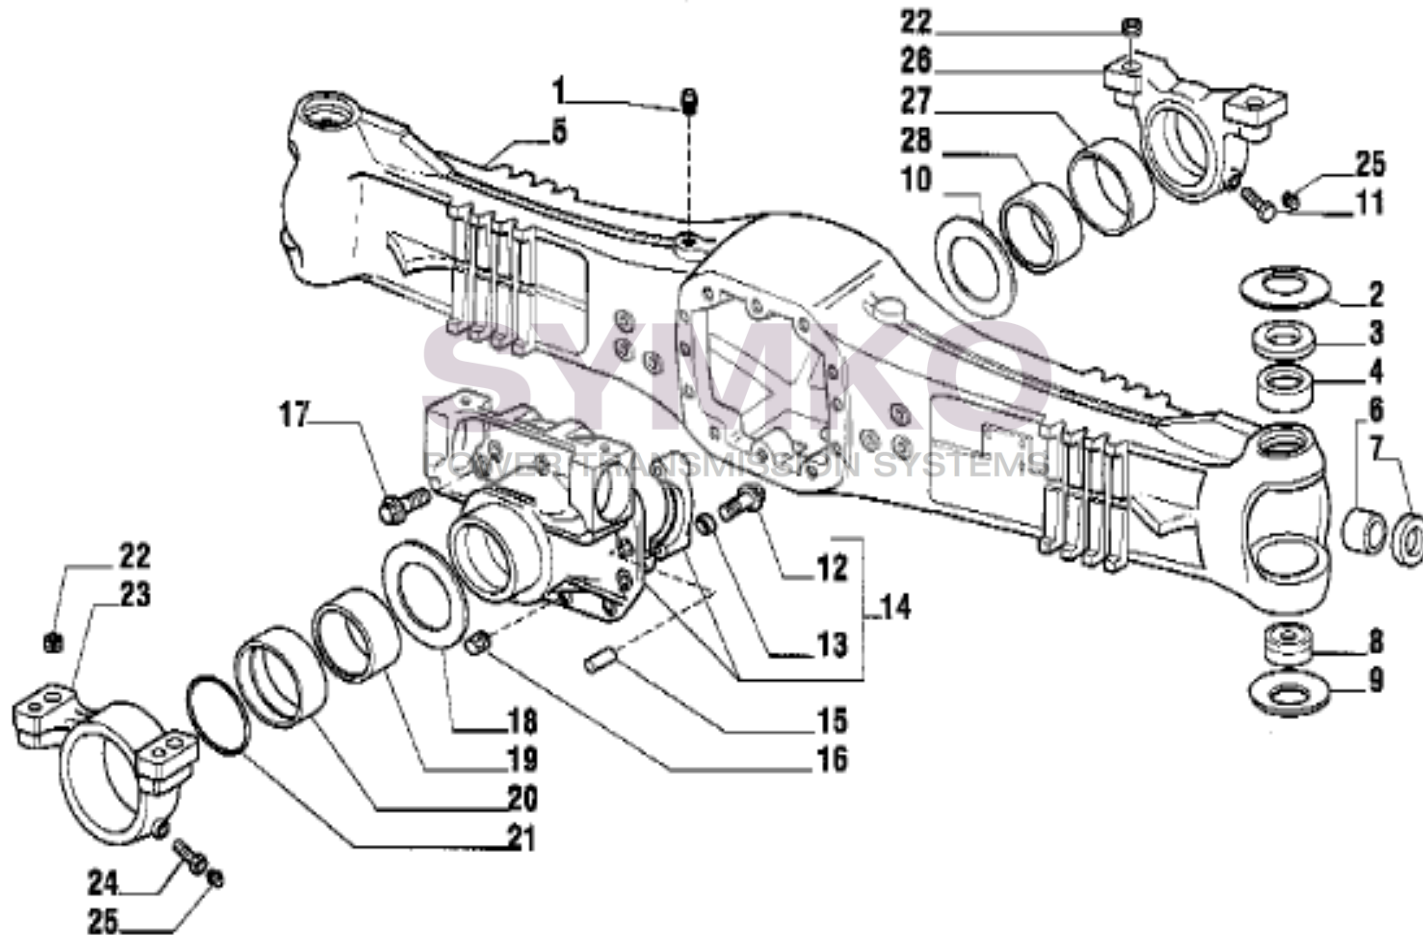

## VUES PONT CARRARO N°137511

Vue N°1

SYMKO – Parc d'activité de Tournebride – 23 Rue de la Guillauderie 44118  
LA CHEVROLIERE

Tél : 02 51 70 13 13 - fax : 02 51 70 04 04

[contact@symko.fr](mailto:contact@symko.fr)