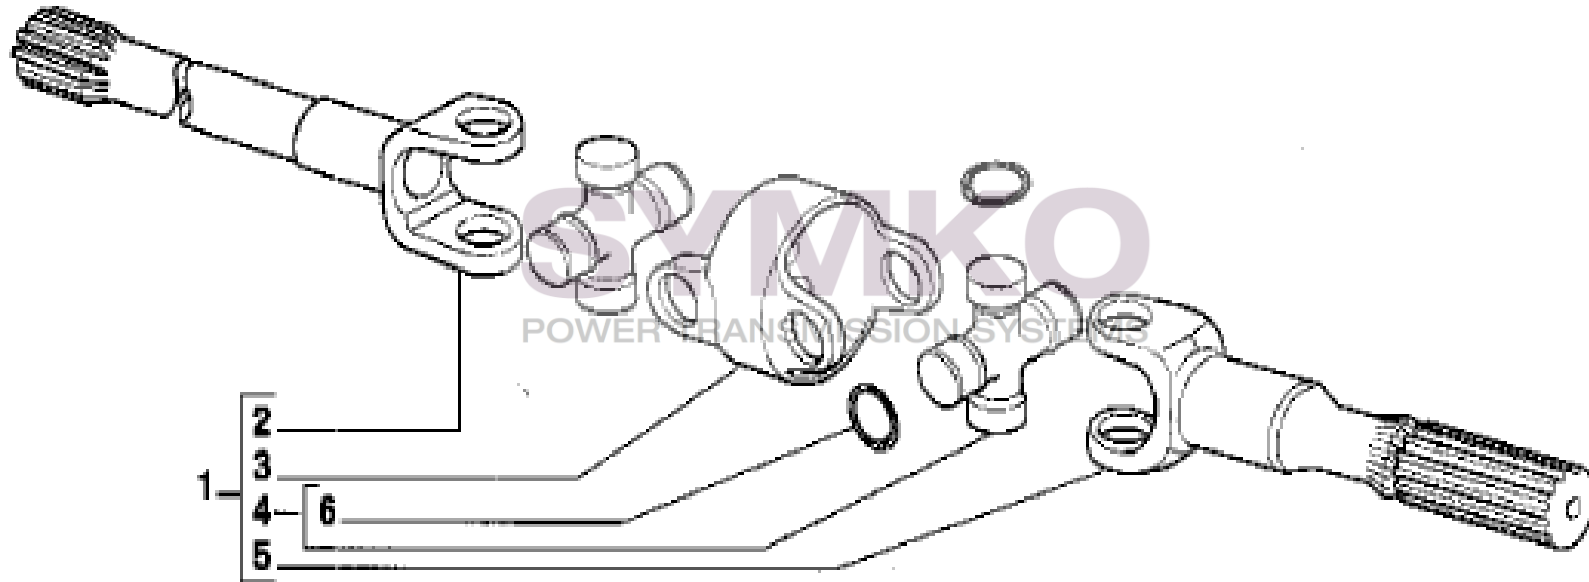

VUES PONT CARRARO N°137511

Vue N°5

SYMKO – Parc d'activité de Tournebride – 23 Rue de la Guillauderie 44118
LA CHEVROLIERE

Tél : 02 51 70 13 13 - fax : 02 51 70 04 04

contact@symko.fr

www.symko.fr