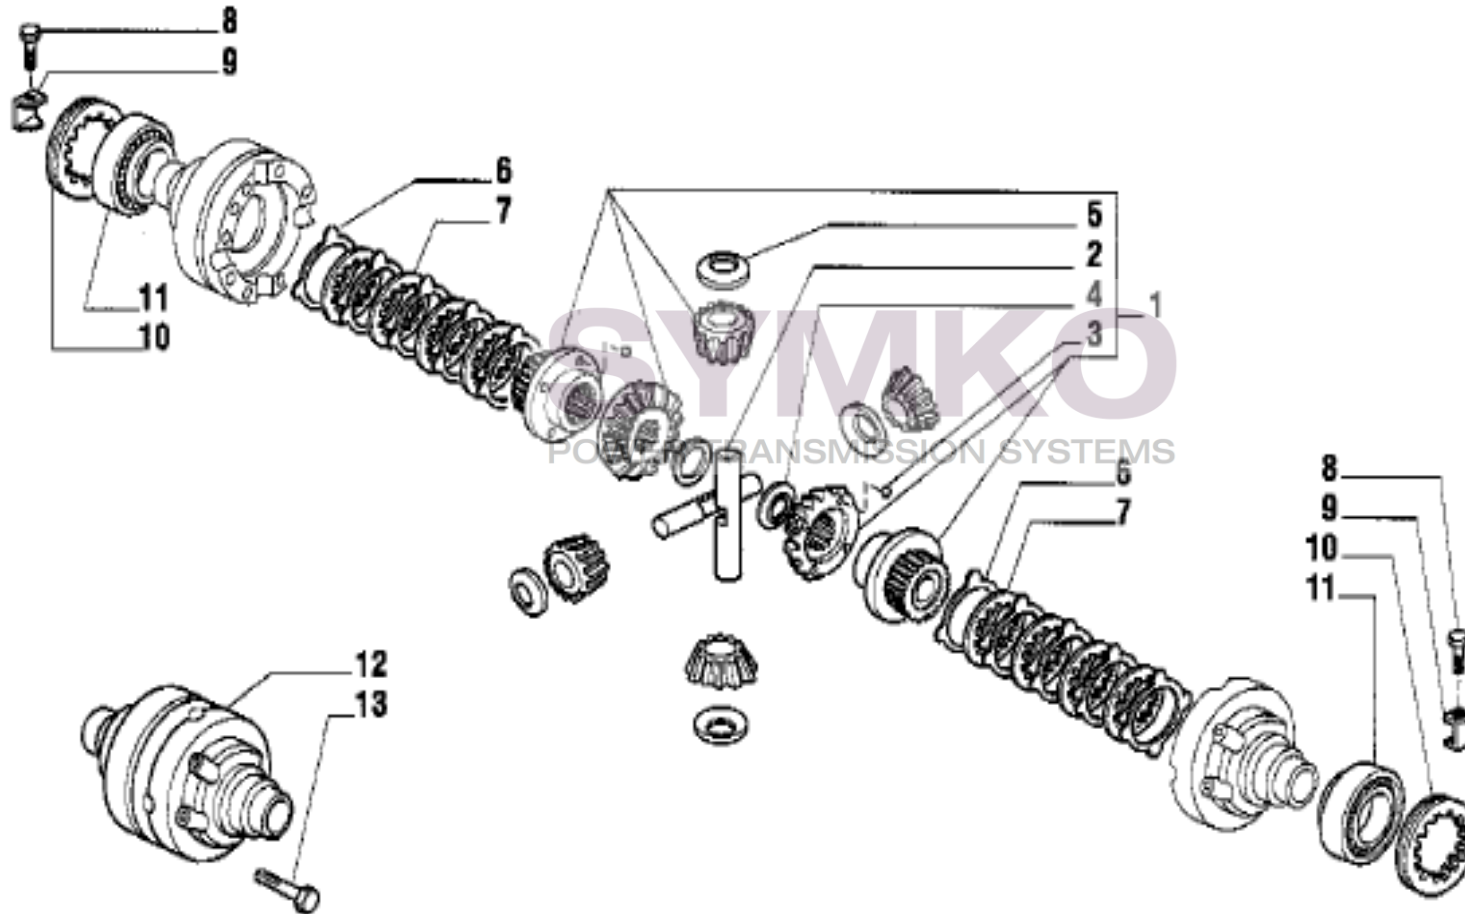

VUES PONT CARRARO N°137511

Vue N°4

SYMKO – Parc d'activité de Tournebride – 23 Rue de la Guillauderie 44118
LA CHEVROLIERE

Tél : 02 51 70 13 13 - fax : 02 51 70 04 04

contact@symko.fr

www.symko.fr