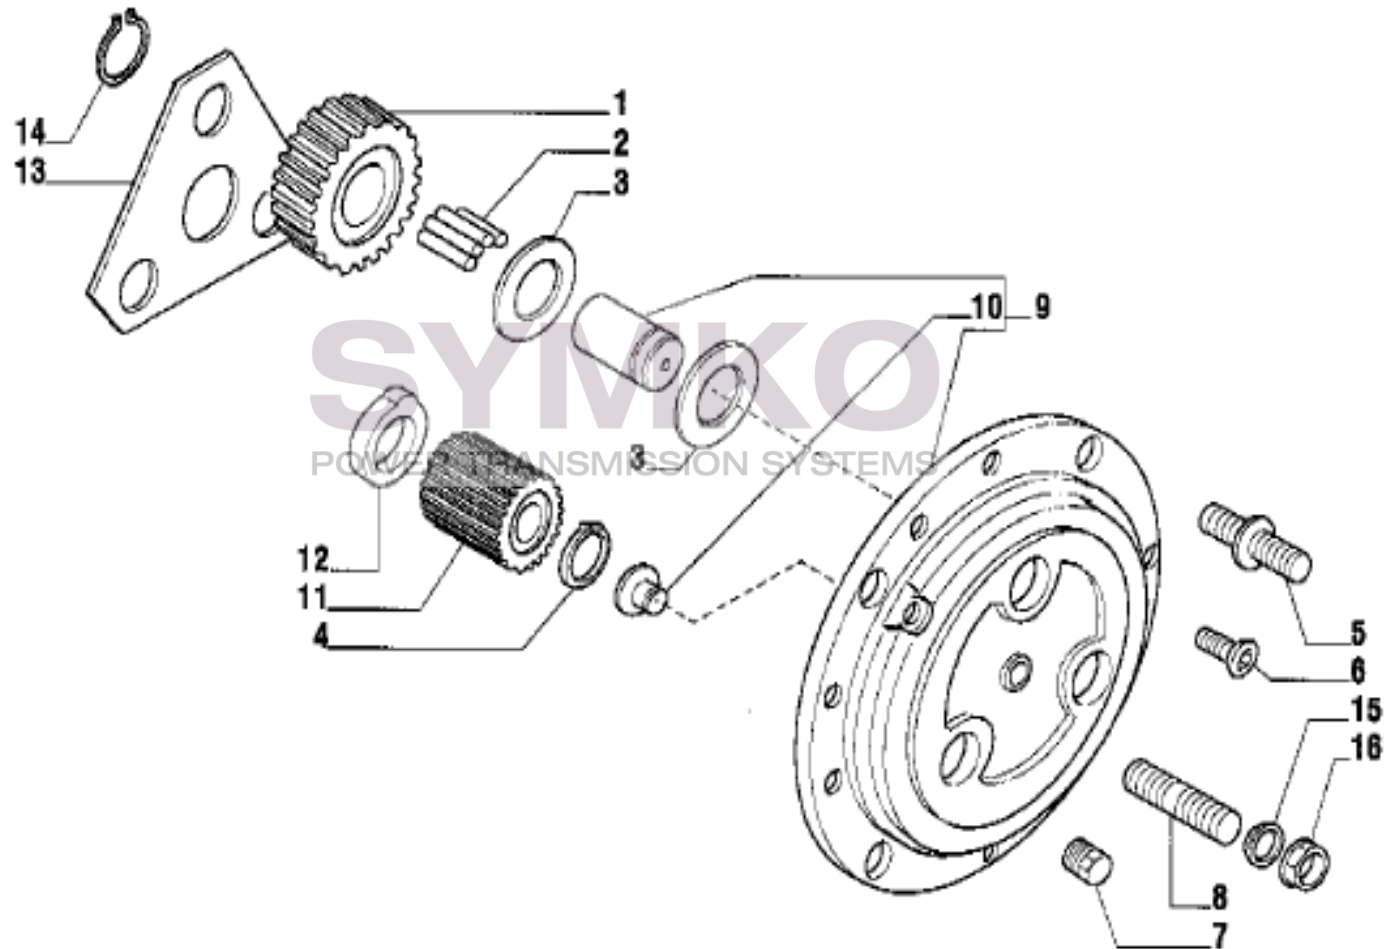

VUES PONT CARRARO N°137511

Vue N°7

SYMKO – Parc d’activité de Tournebride – 23 Rue de la Guillauderie 44118
LA CHEVROLIERE

Tél : 02 51 70 13 13 - fax : 02 51 70 04 04

contact@symko.fr

www.symko.fr