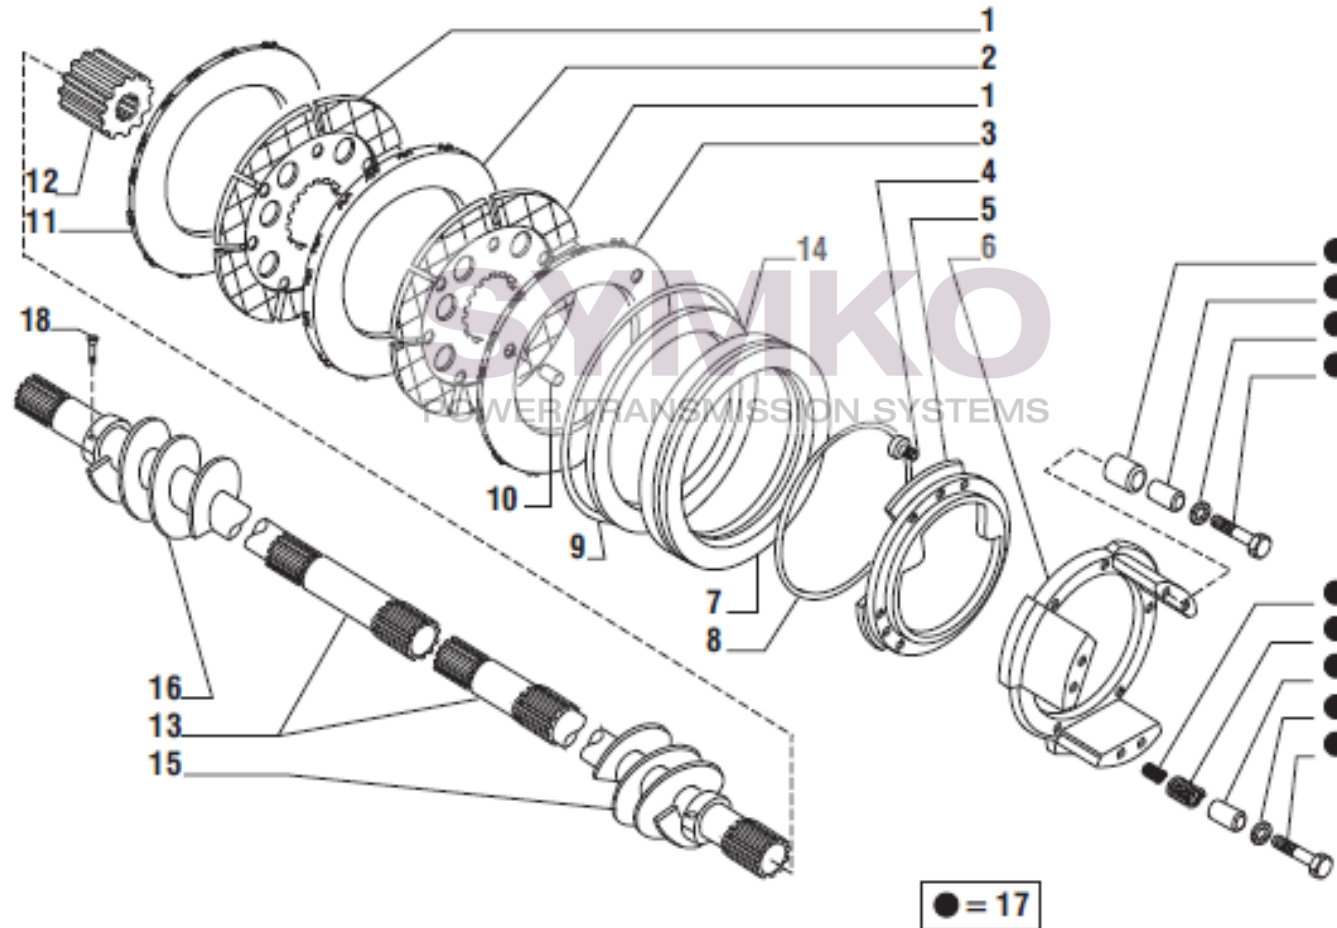

VUES PONT CARRARO N°138117

Vue N°5

SYMKO – Parc d’activité de Tournebride – 23 Rue de la Guillauderie 44118
LA CHEVROLIERE

Tél : 02 51 70 13 13 - fax : 02 51 70 04 04

contact@symko.fr

www.symko.fr