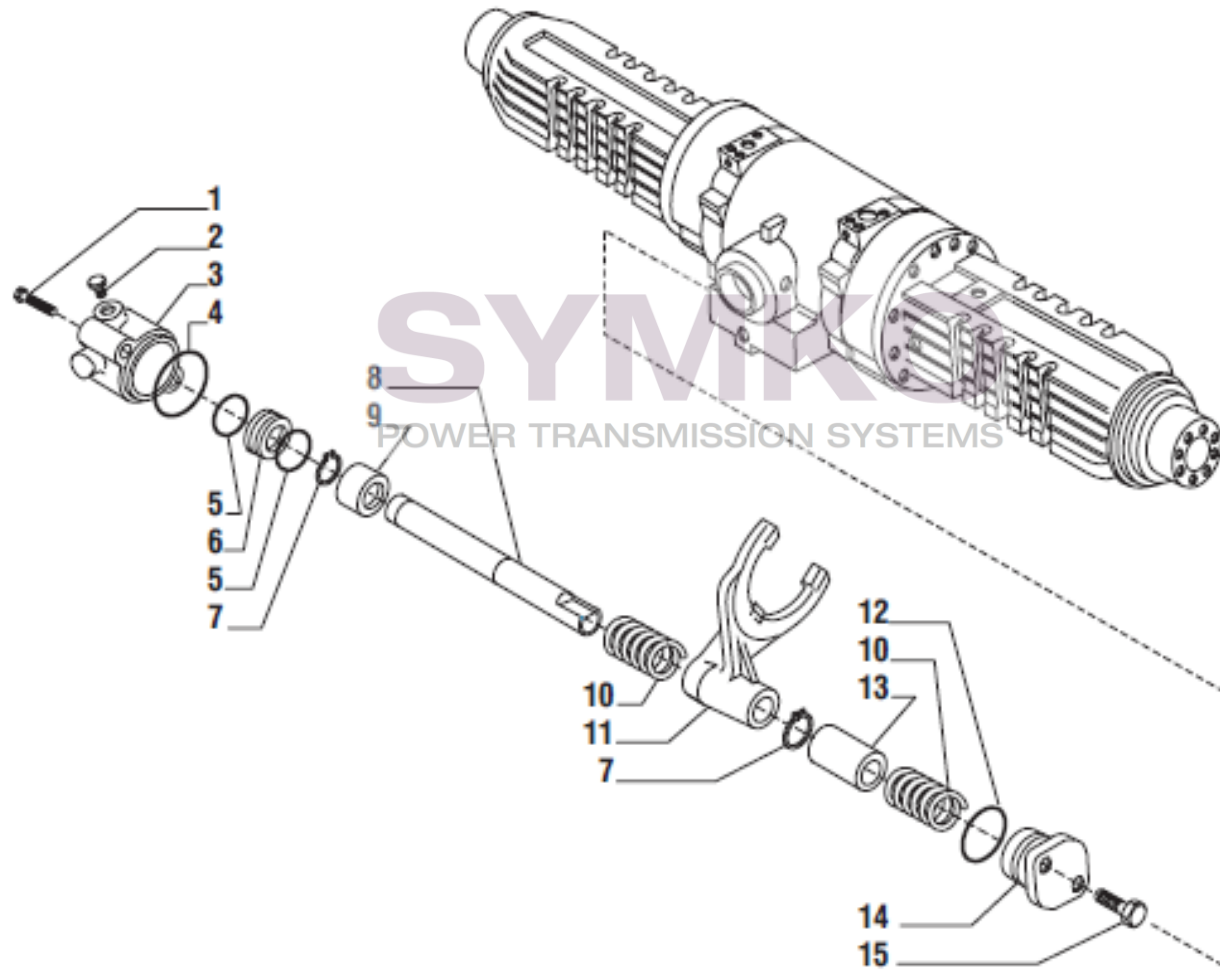

Vue N°3

SYMKO – Parc d’activité de Tournebride – 23 Rue de la Guillauderie 44118
LA CHEVROLIERE

Tél : 02 51 70 13 13 - fax : 02 51 70 04 04

contact@symko.fr

www.symko.fr

VUES PONT CARRARO N°138117

Vue N°4

SYMKO – Parc d’activité de Tournebride – 23 Rue de la Guillauderie 44118
LA CHEVROLIERE