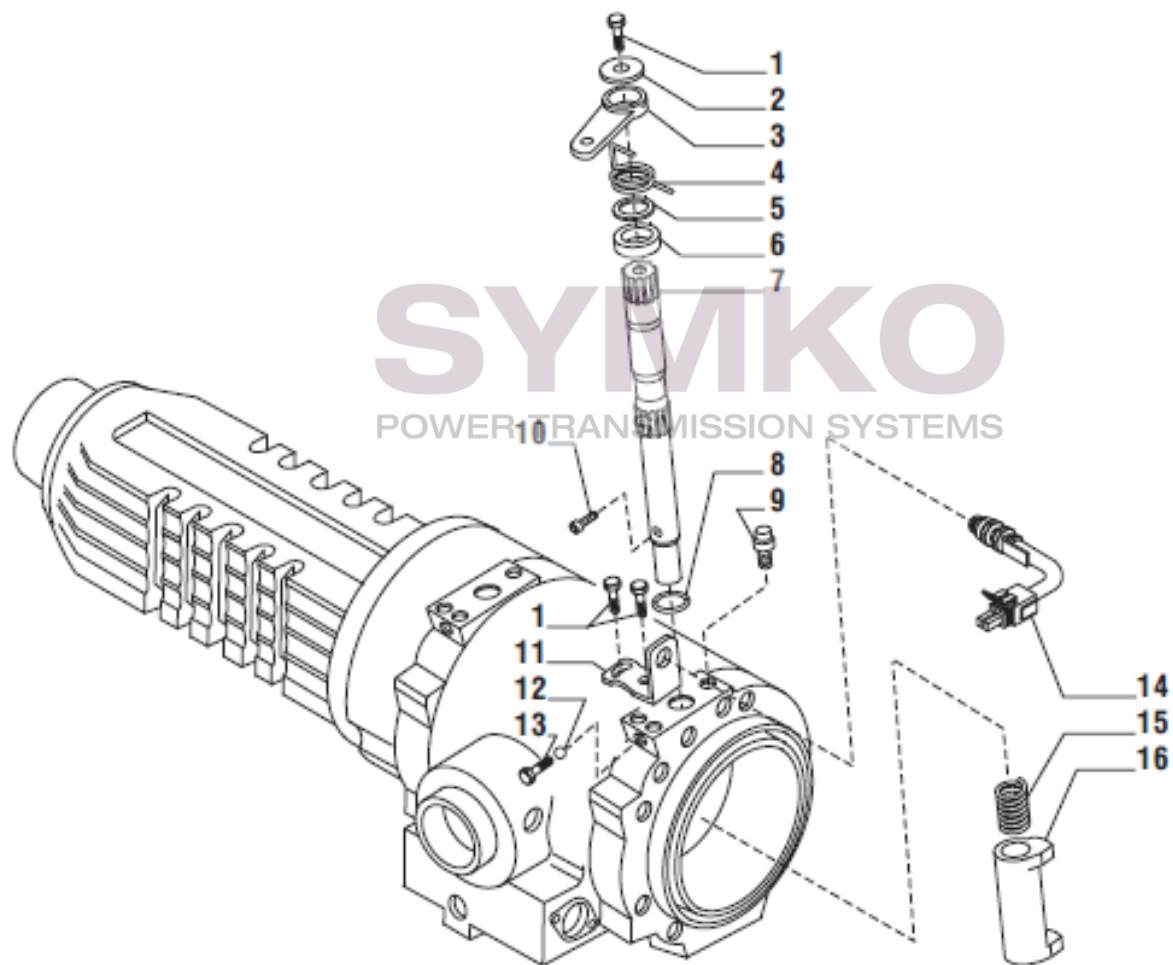

contact@symko.fr

www.symko.fr

SYMKO

POWER TRANSMISSION SYSTEMS

VUES PONT CARRARO N°138117

Vue N°6

SYMKO – Parc d'activité de Tournebride – 23 Rue de la Guillauderie 44118
LA CHEVROLIERE

Tél : 02 51 70 13 13 - fax : 02 51 70 04 04