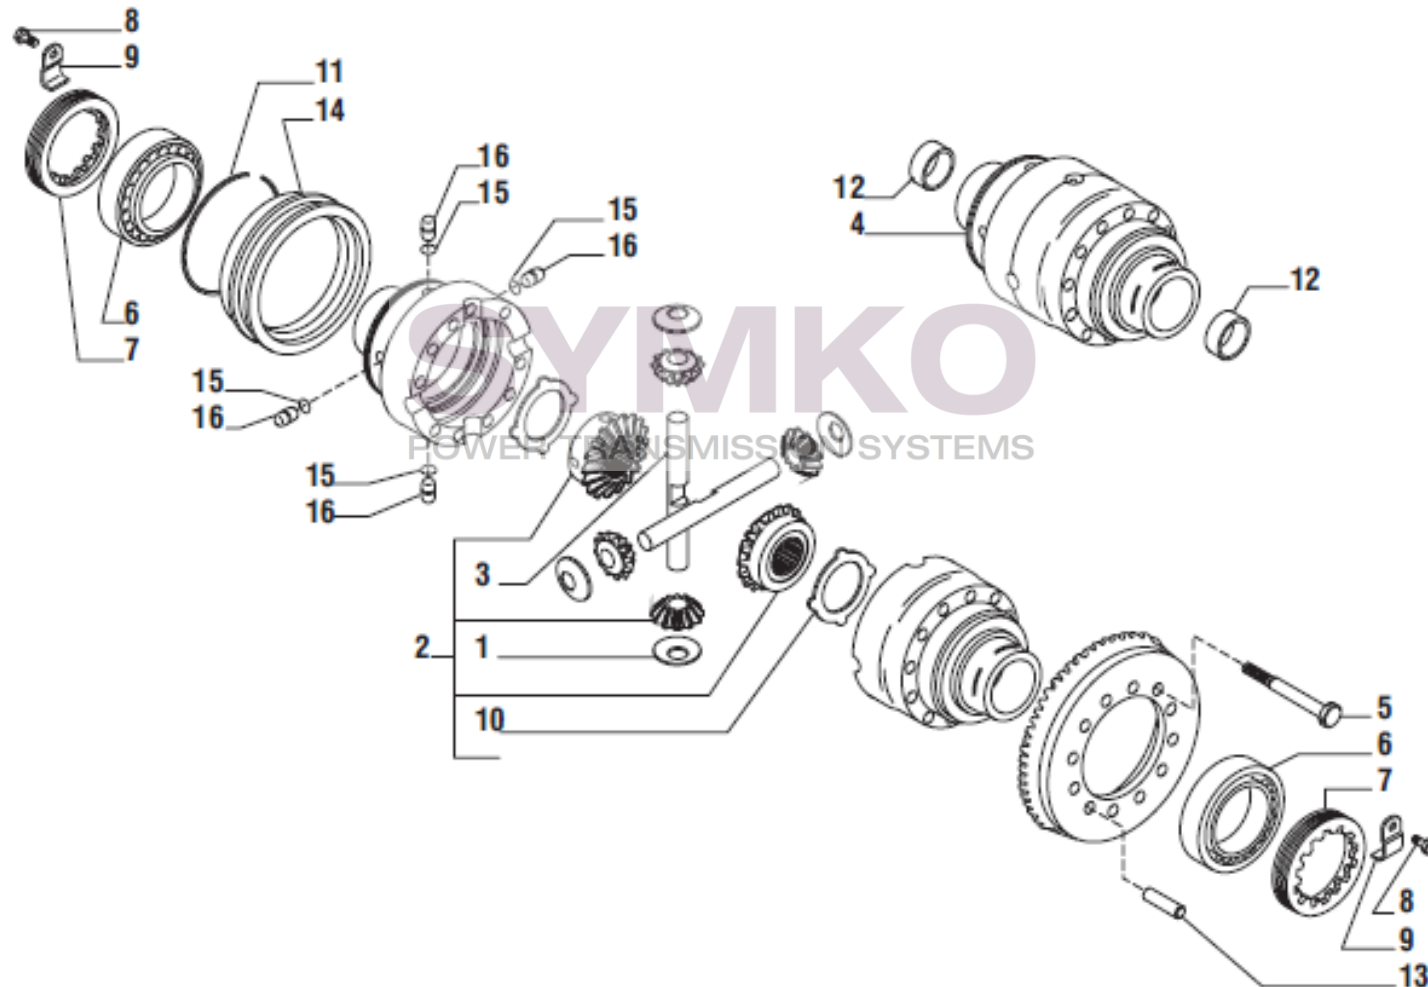

SYMKO

POWER TRANSMISSION SYSTEMS

VUES PONT CARRARO N°138117

Vue N°3

SYMKO – Parc d’activité de Tournebride – 23 Rue de la Guillauderie 44118
LA CHEVROLIERE

Tél : 02 51 70 13 13 - fax : 02 51 70 04 04

contact@symko.fr

www.symko.fr