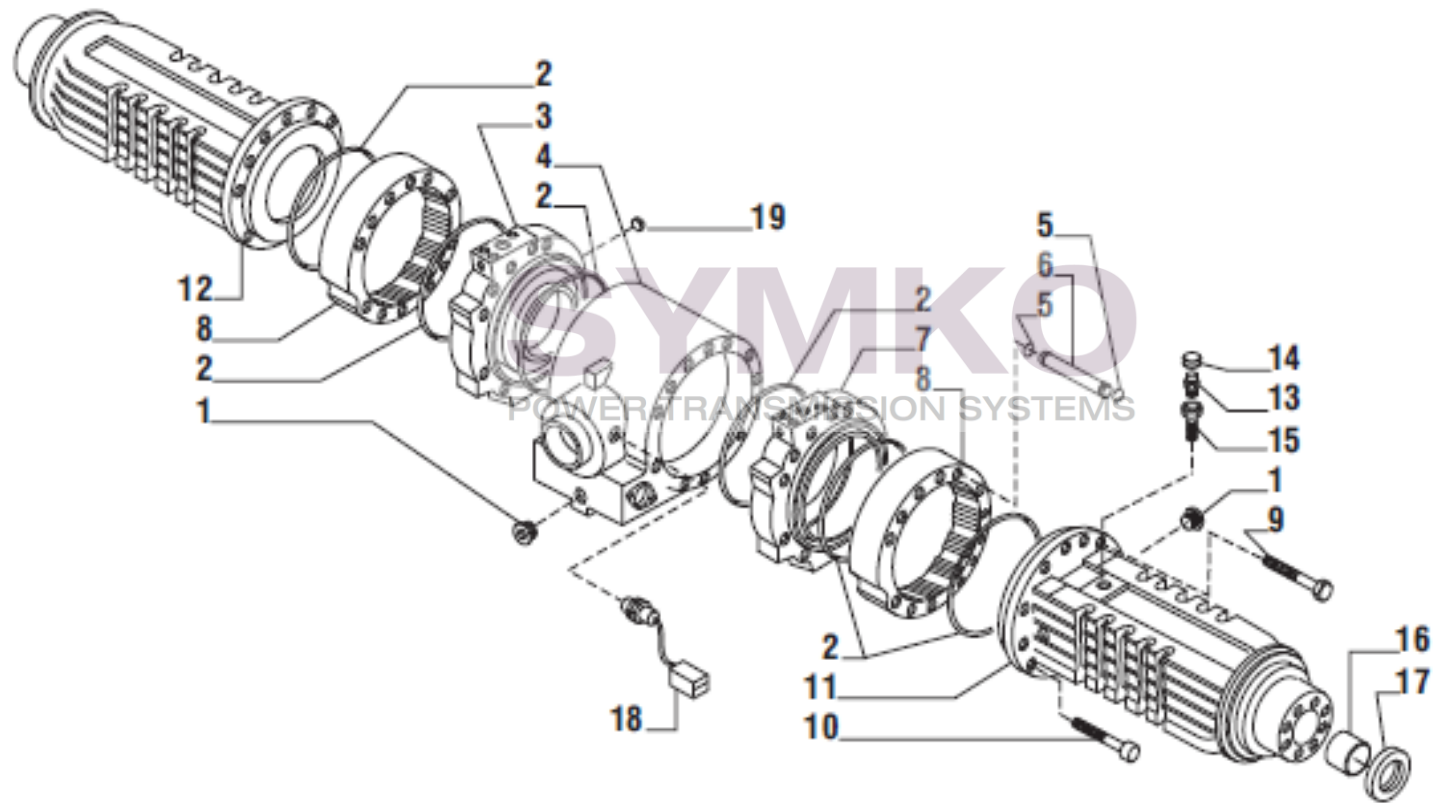

VUES PONT CARRARO N°138117

Vue N°1

SYMKO – Parc d’activité de Tournebride – 23 Rue de la Guillauderie 44118
LA CHEVROLIERE

Tél : 02 51 70 13 13 - fax : 02 51 70 04 04

contact@symko.fr

www.symko.fr

VUES PONT CARRARO N°138117