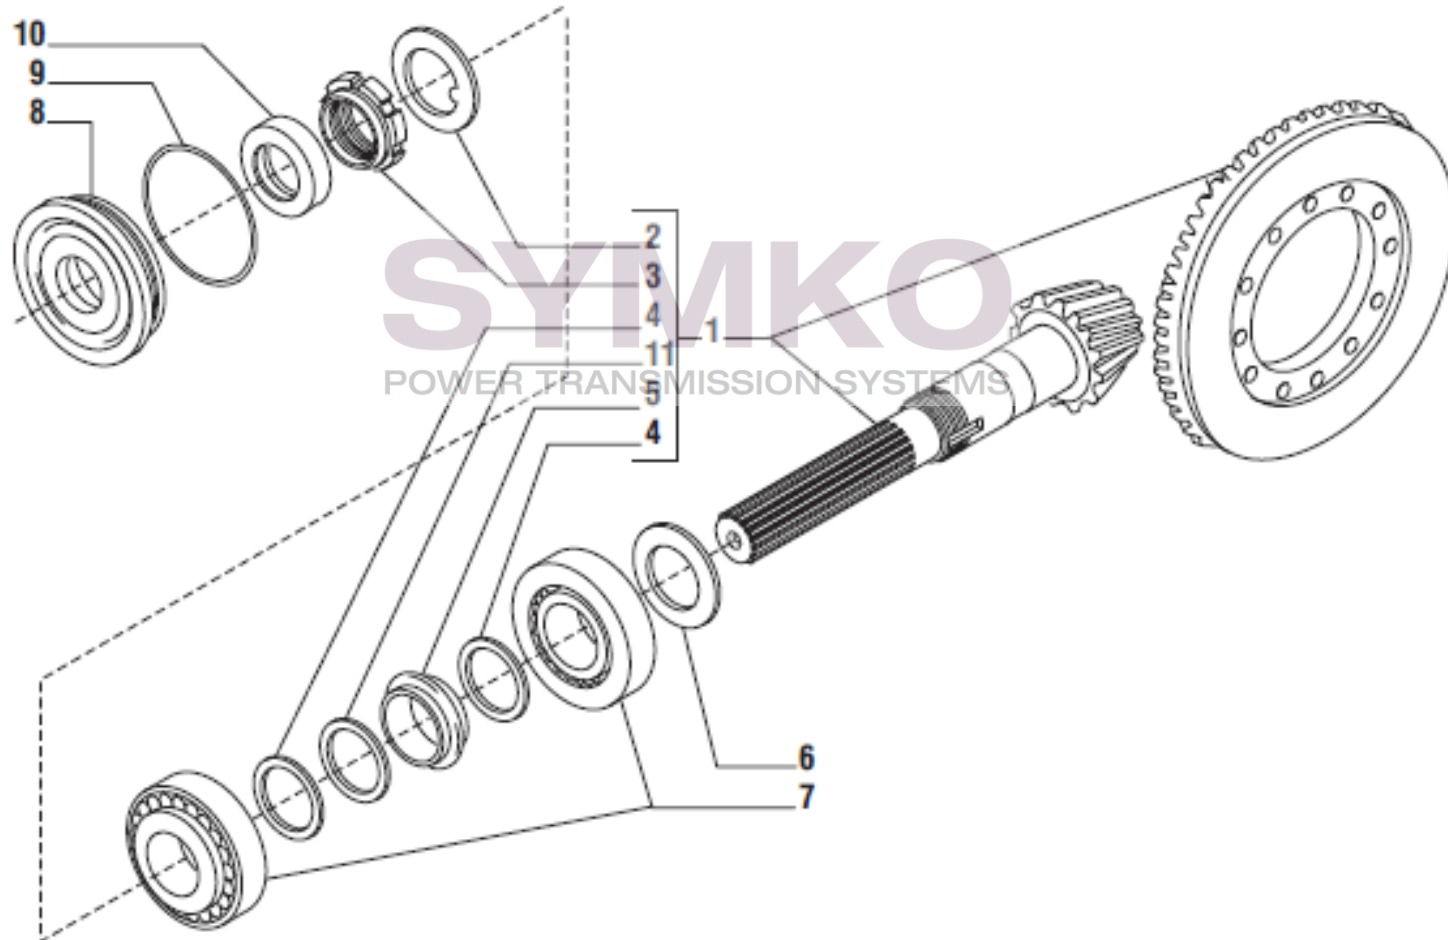

VUES PONT CARRARO N°138117

Vue N°2

SYMKO – Parc d’activité de Tournebride – 23 Rue de la Guillauderie 44118
LA CHEVROLIERE

Tél : 02 51 70 13 13 - fax : 02 51 70 04 04

contact@symko.fr

www.symko.fr