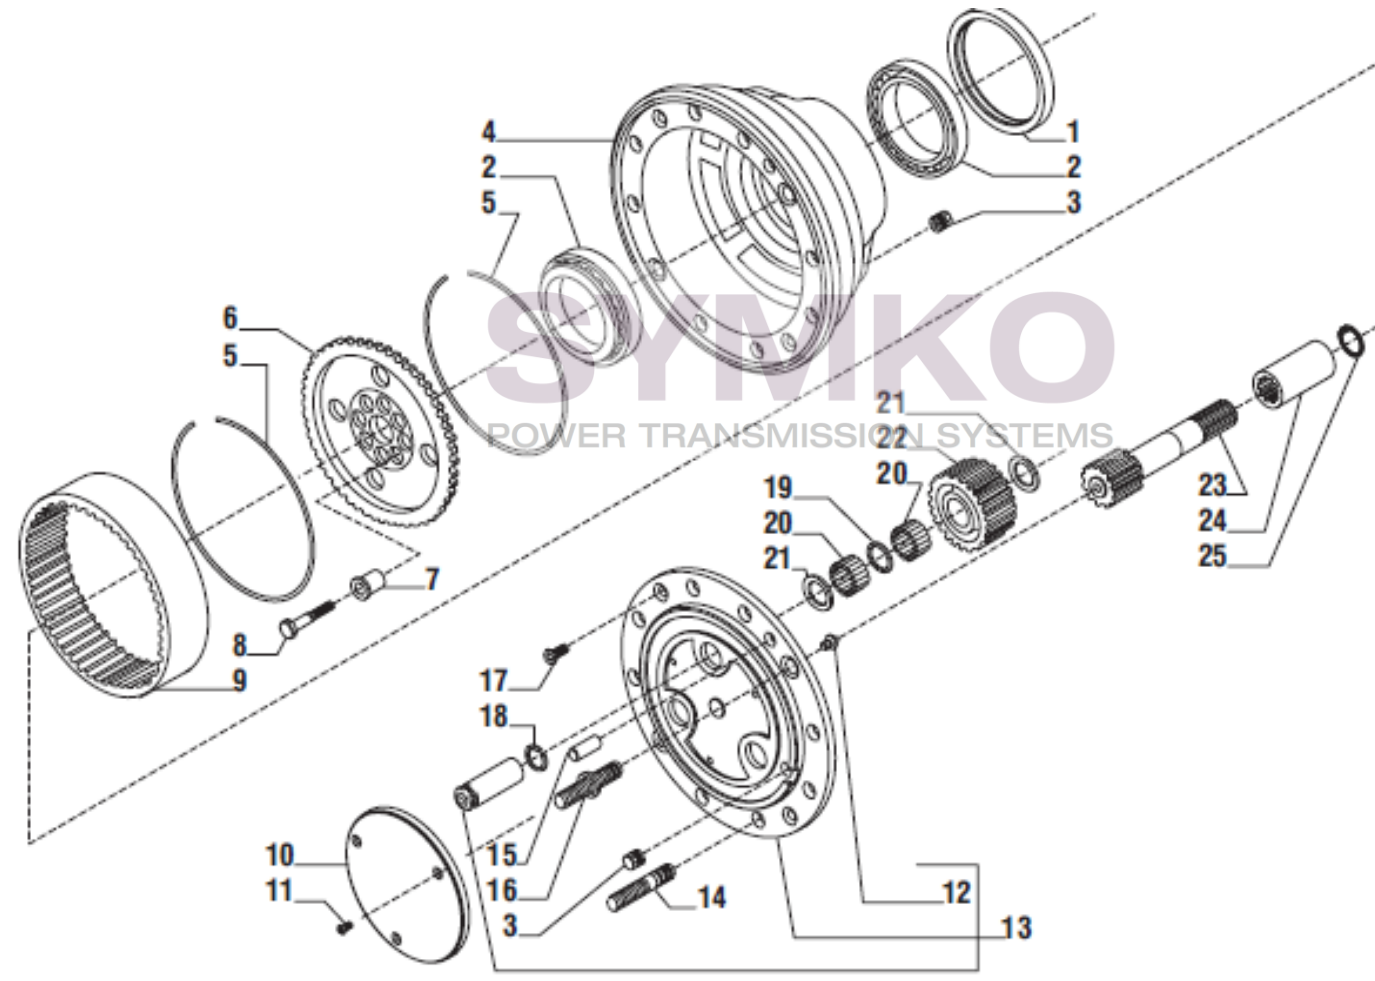

VUES PONT CARRARO N°138117

Vue N°7

SYMKO – Parc d’activité de Tournebride – 23 Rue de la Guillauderie 44118
LA CHEVROLIERE

Tél : 02 51 70 13 13 - fax : 02 51 70 04 04

contact@symko.fr

www.symko.fr