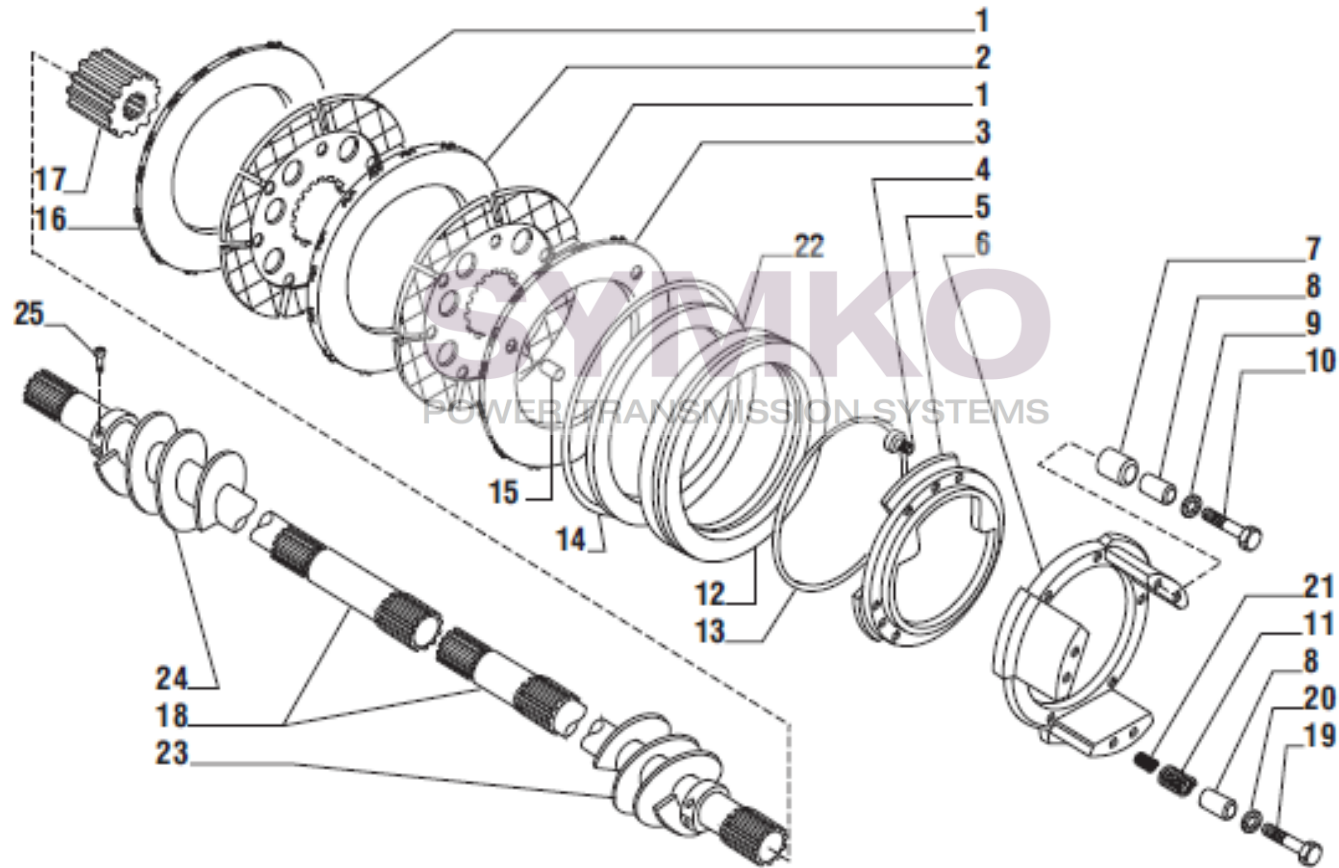

VUES PONT CARRARO N°138628

Vue N°5

SYMKO – Parc d’activité de Tournebride – 23 Rue de la Guillauderie 44118
LA CHEVROLIERE

Tél : 02 51 70 13 13 - fax : 02 51 70 04 04

contact@symko.fr

www.symko.fr