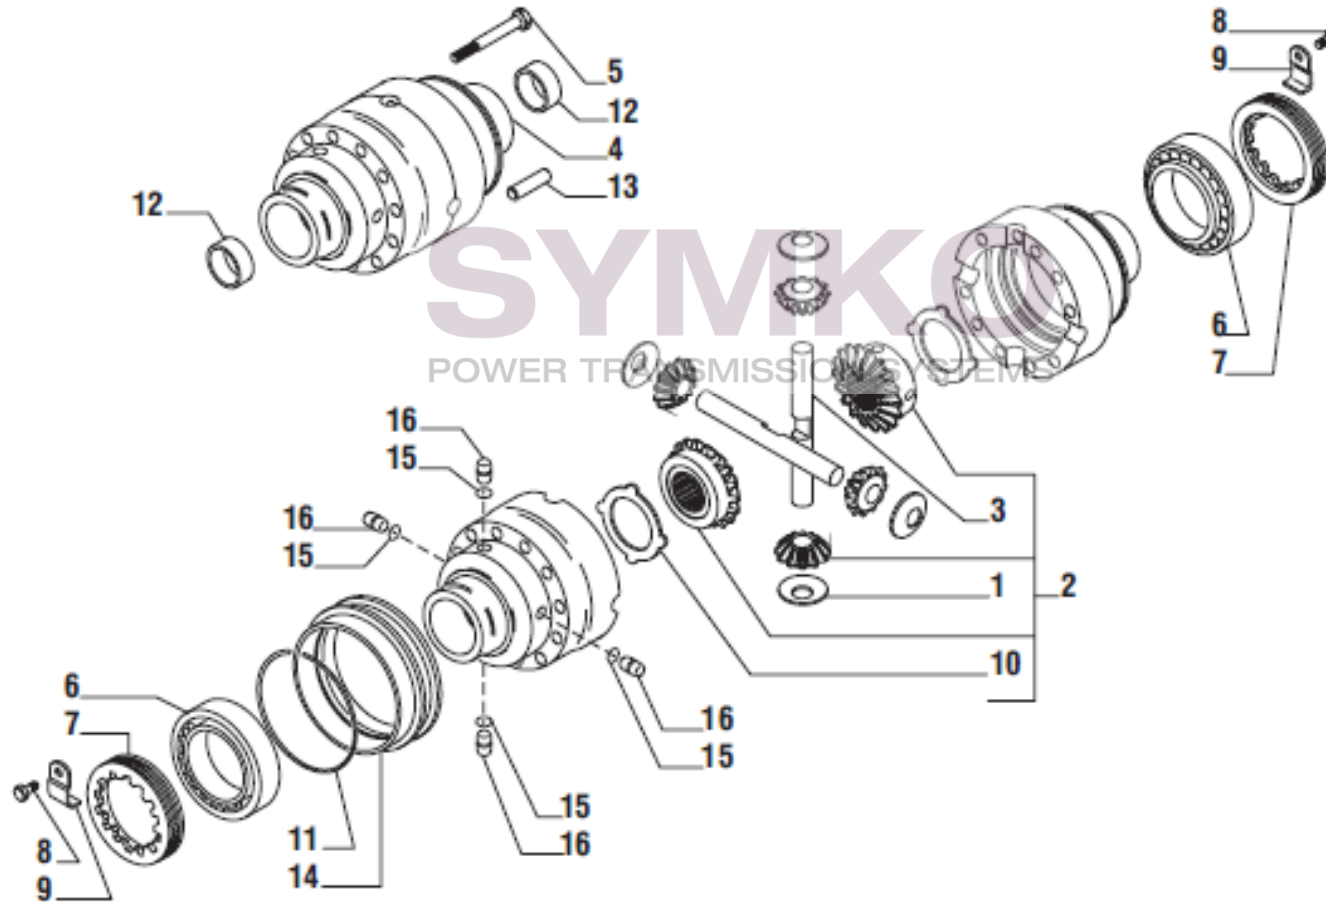

Vue N°2

SYMKO – Parc d’activité de Tournebride – 23 Rue de la Guillauderie 44118
LA CHEVROLIERE

Tél : 02 51 70 13 13 - fax : 02 51 70 04 04

contact@symko.fr

www.symko.fr

VUES PONT CARRARO N°138628

Vue N°3

SYMKO – Parc d’activité de Tournebride – 23 Rue de la Guillauderie 44118
LA CHEVROLIERE