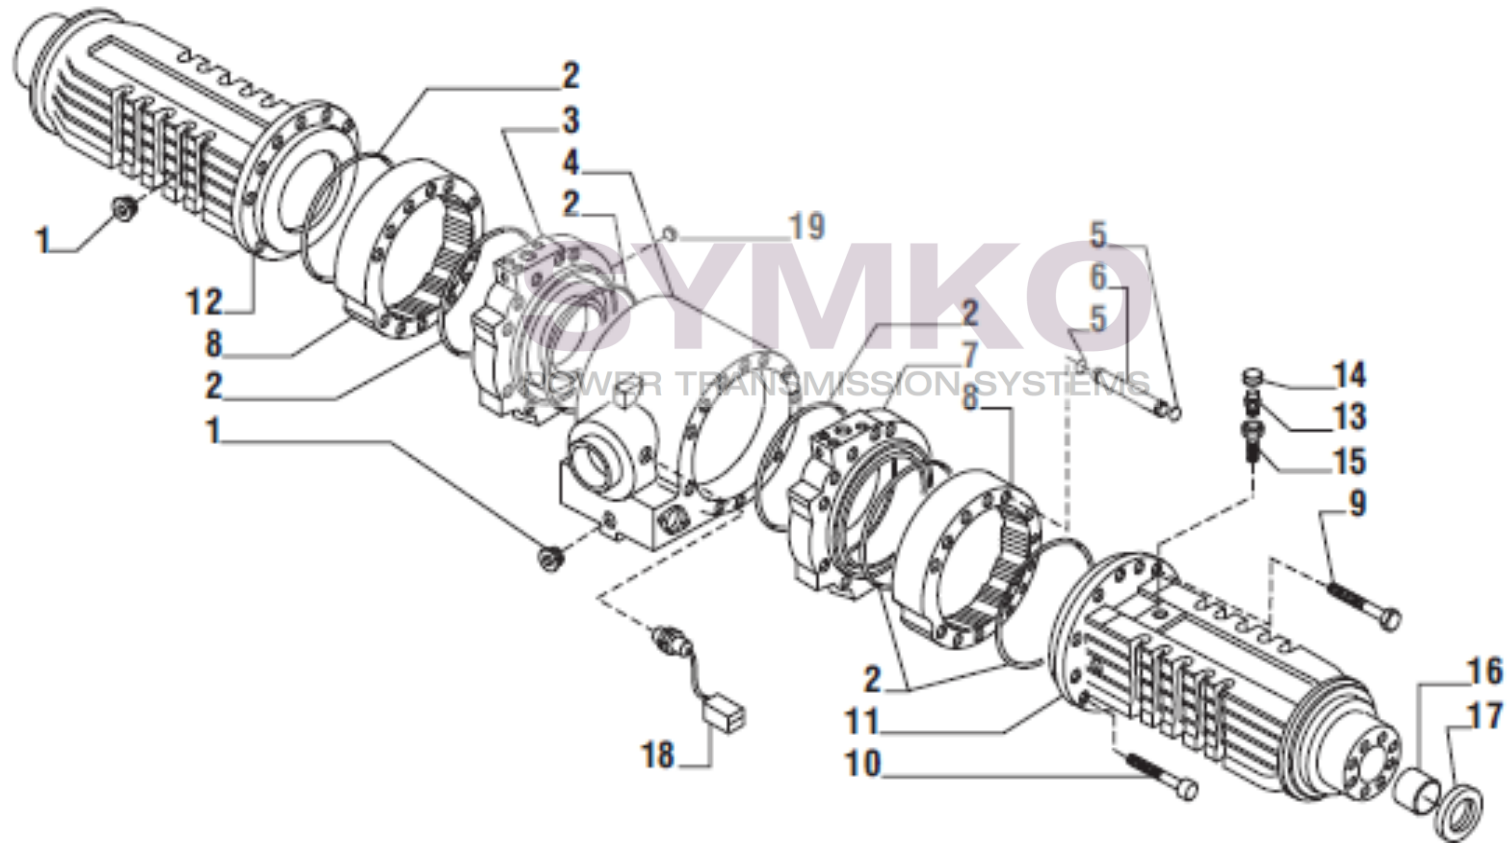

VUES PONT CARRARO N°138628

Vue N°1

SYMKO – Parc d'activité de Tournebride – 23 Rue de la Guillauderie 44118
LA CHEVROLIERE

Tél : 02 51 70 13 13 - fax : 02 51 70 04 04

contact@symko.fr

www.symko.fr

VUES PONT CARRARO N°138628