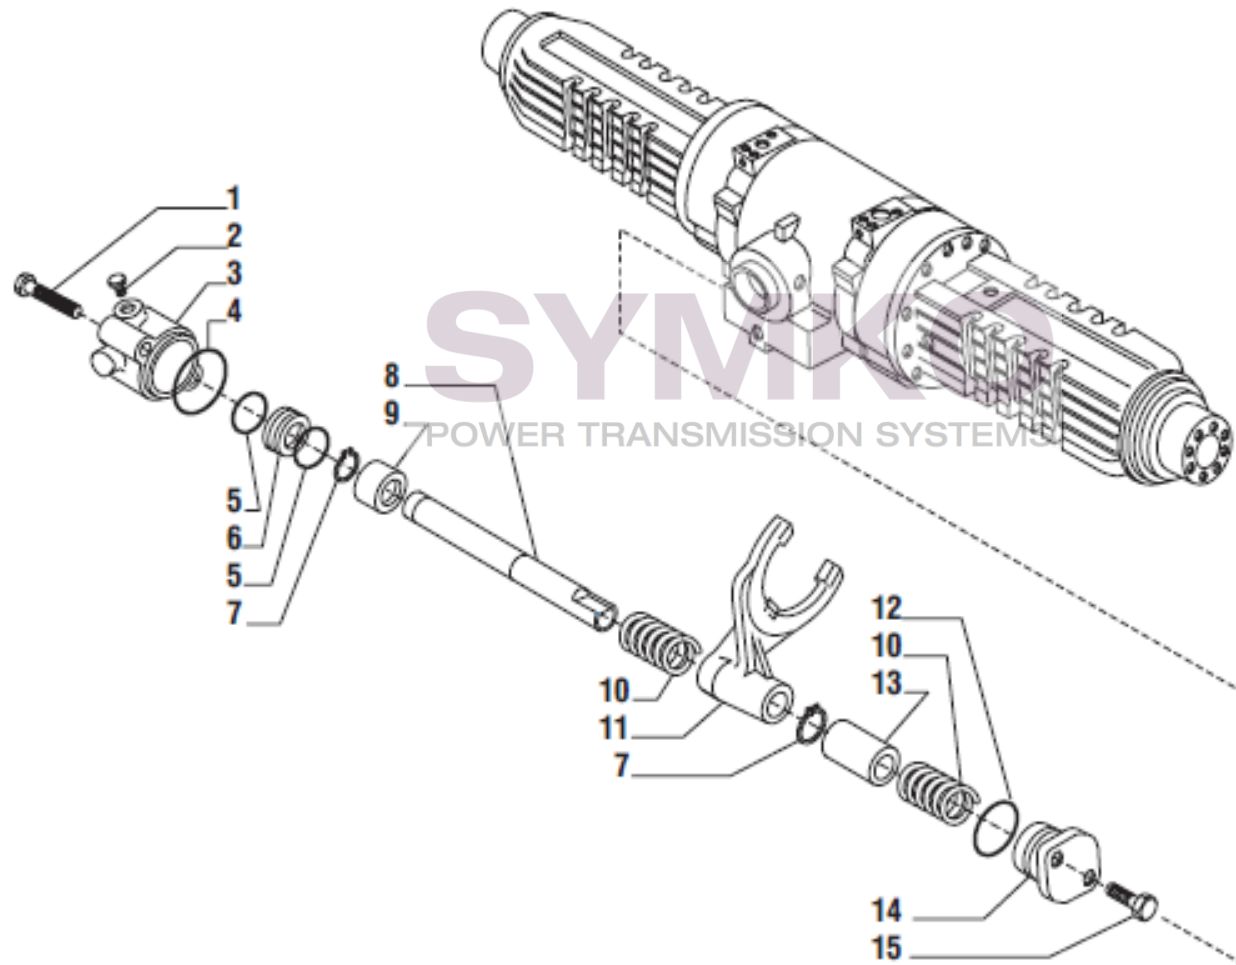

VUES PONT CARRARO N°138628

Vue N°4

SYMKO – Parc d’activité de Tournebride – 23 Rue de la Guillauderie 44118
LA CHEVROLIERE

Tél : 02 51 70 13 13 - fax : 02 51 70 04 04

contact@symko.fr

www.symko.fr