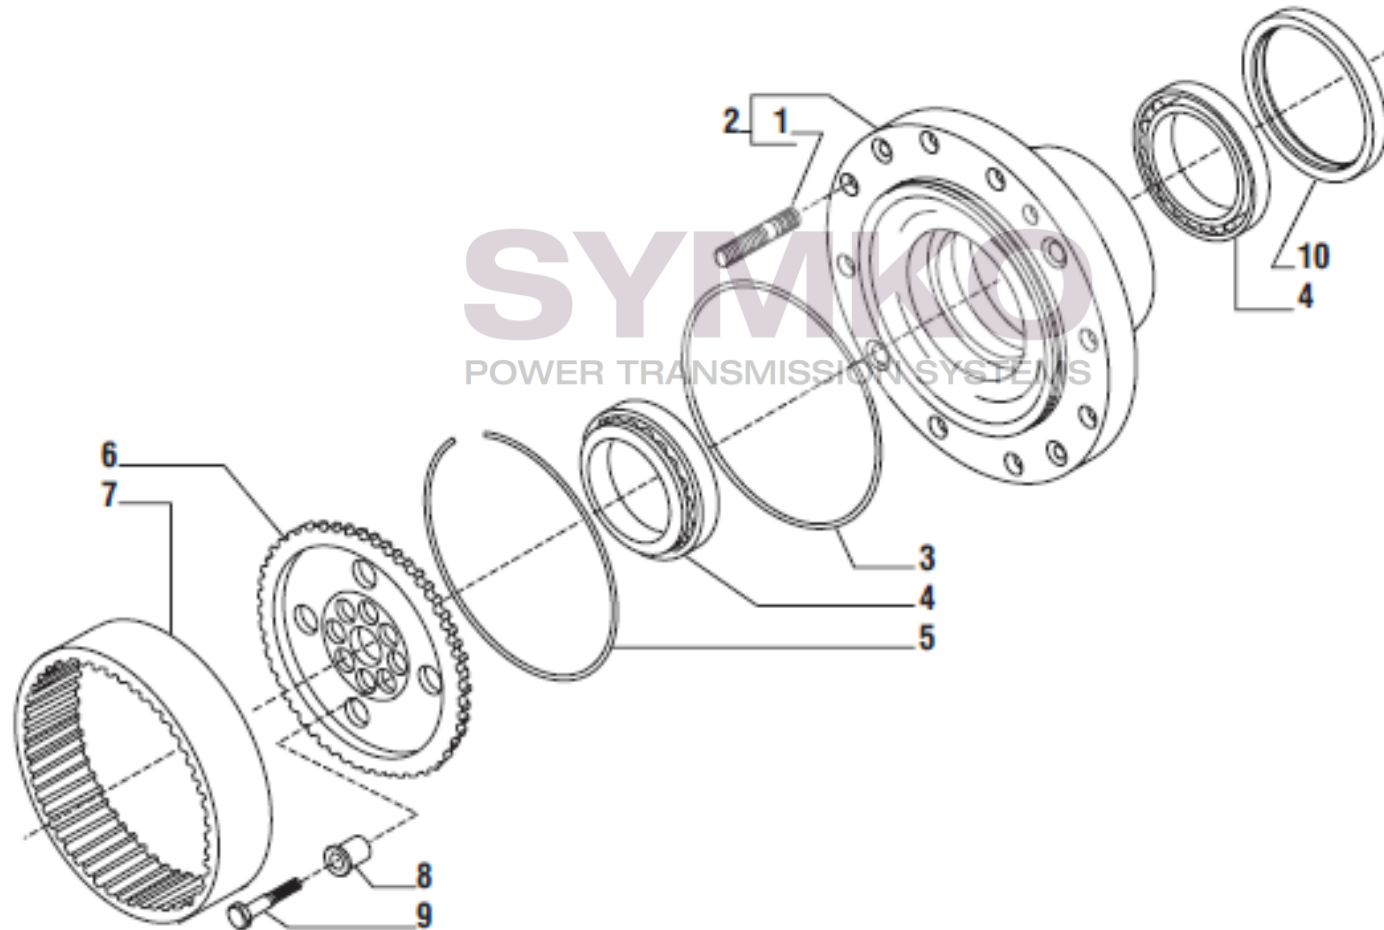

VUES PONT CARRARO N°138628

Vue N°7

SYMKO – Parc d’activité de Tournebride – 23 Rue de la Guillauderie 44118
LA CHEVROLIERE

Tél : 02 51 70 13 13 - fax : 02 51 70 04 04

contact@symko.fr

www.symko.fr