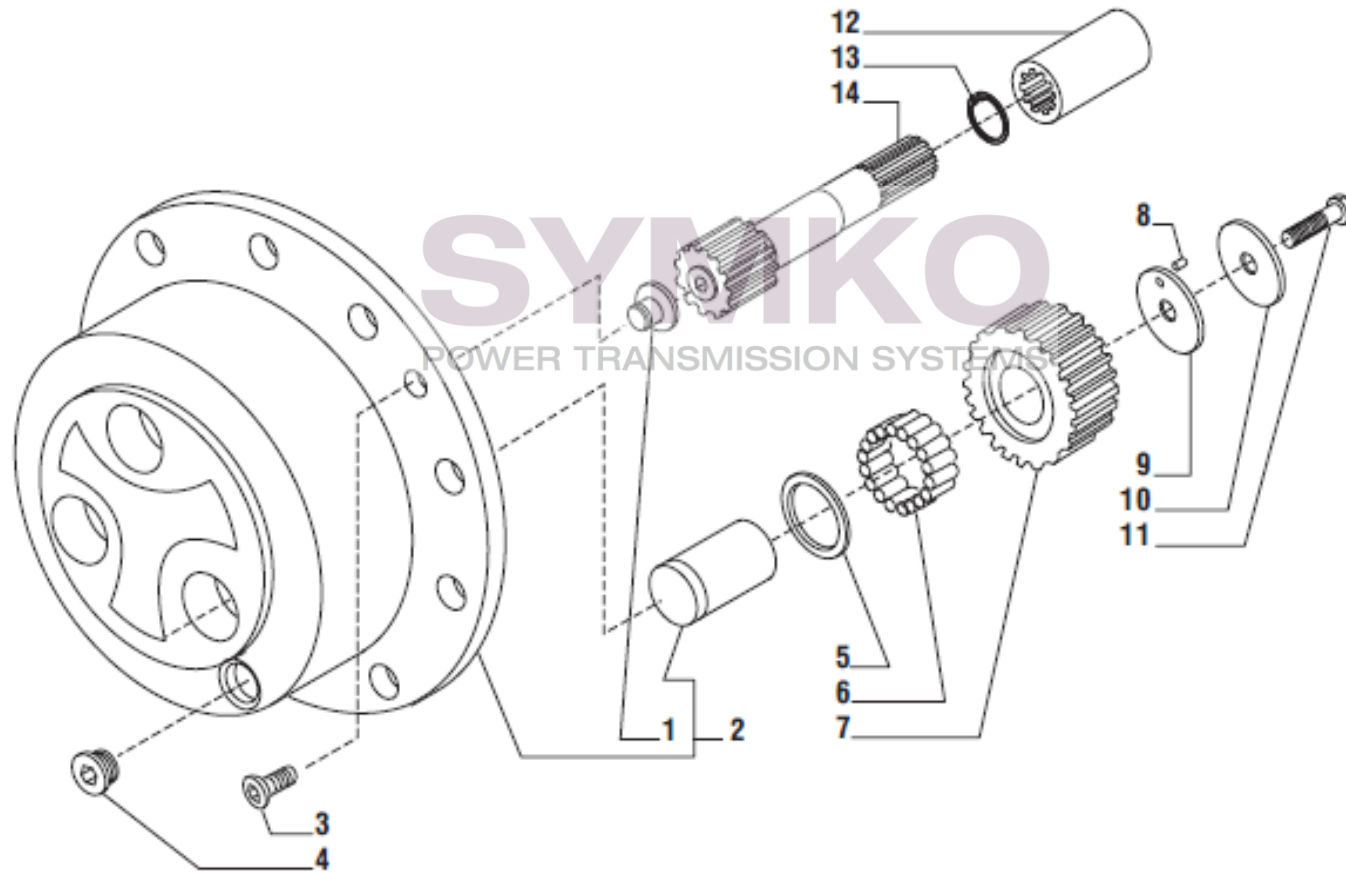

VUES PONT CARRARO N°138628

Vue N°8

SYMKO – Parc d’activité de Tournebride – 23 Rue de la Guillauderie 44118
LA CHEVROLIERE

Tél : 02 51 70 13 13 - fax : 02 51 70 04 04

contact@symko.fr

www.symko.fr