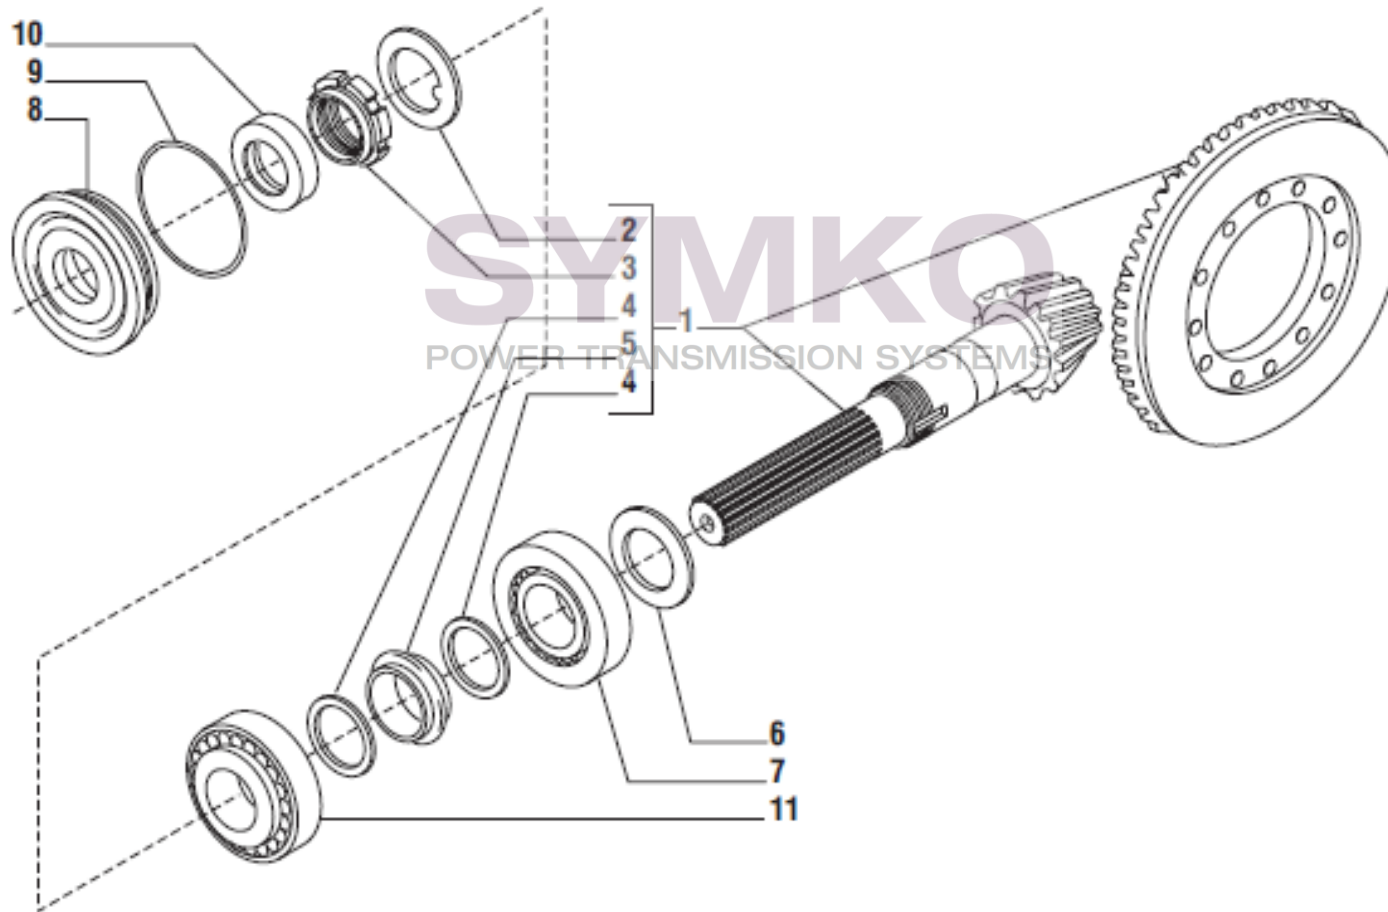

VUES PONT CARRARO N°138628

Vue N°2

SYMKO – Parc d’activité de Tournebride – 23 Rue de la Guillauderie 44118
LA CHEVROLIERE

Tél : 02 51 70 13 13 - fax : 02 51 70 04 04

contact@symko.fr

www.symko.fr