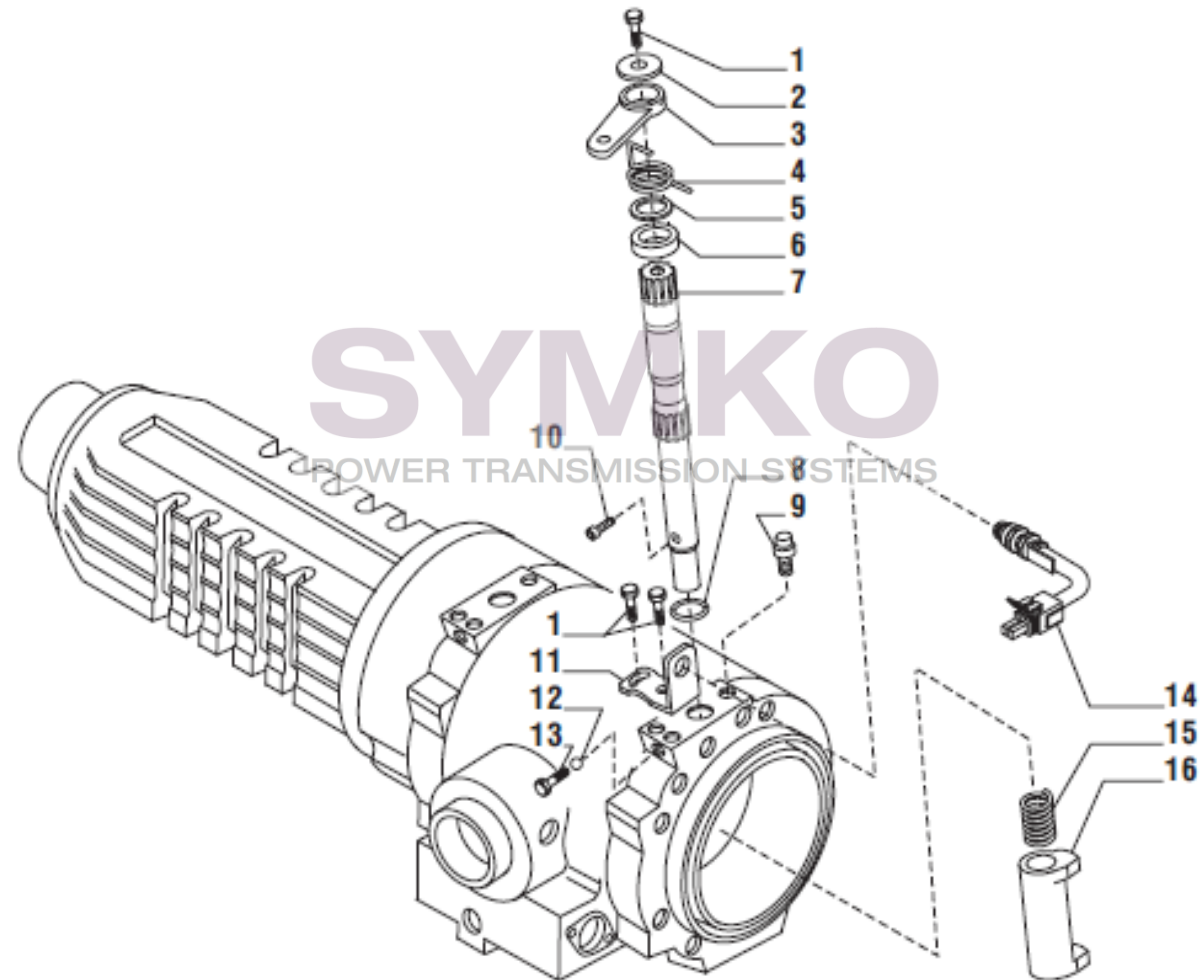

VUES PONT CARRARO N°138628

Vue N°6

SYMKO – Parc d’activité de Tournebride – 23 Rue de la Guillauderie 44118
LA CHEVROLIERE

Tél : 02 51 70 13 13 - fax : 02 51 70 04 04

contact@symko.fr

www.symko.fr