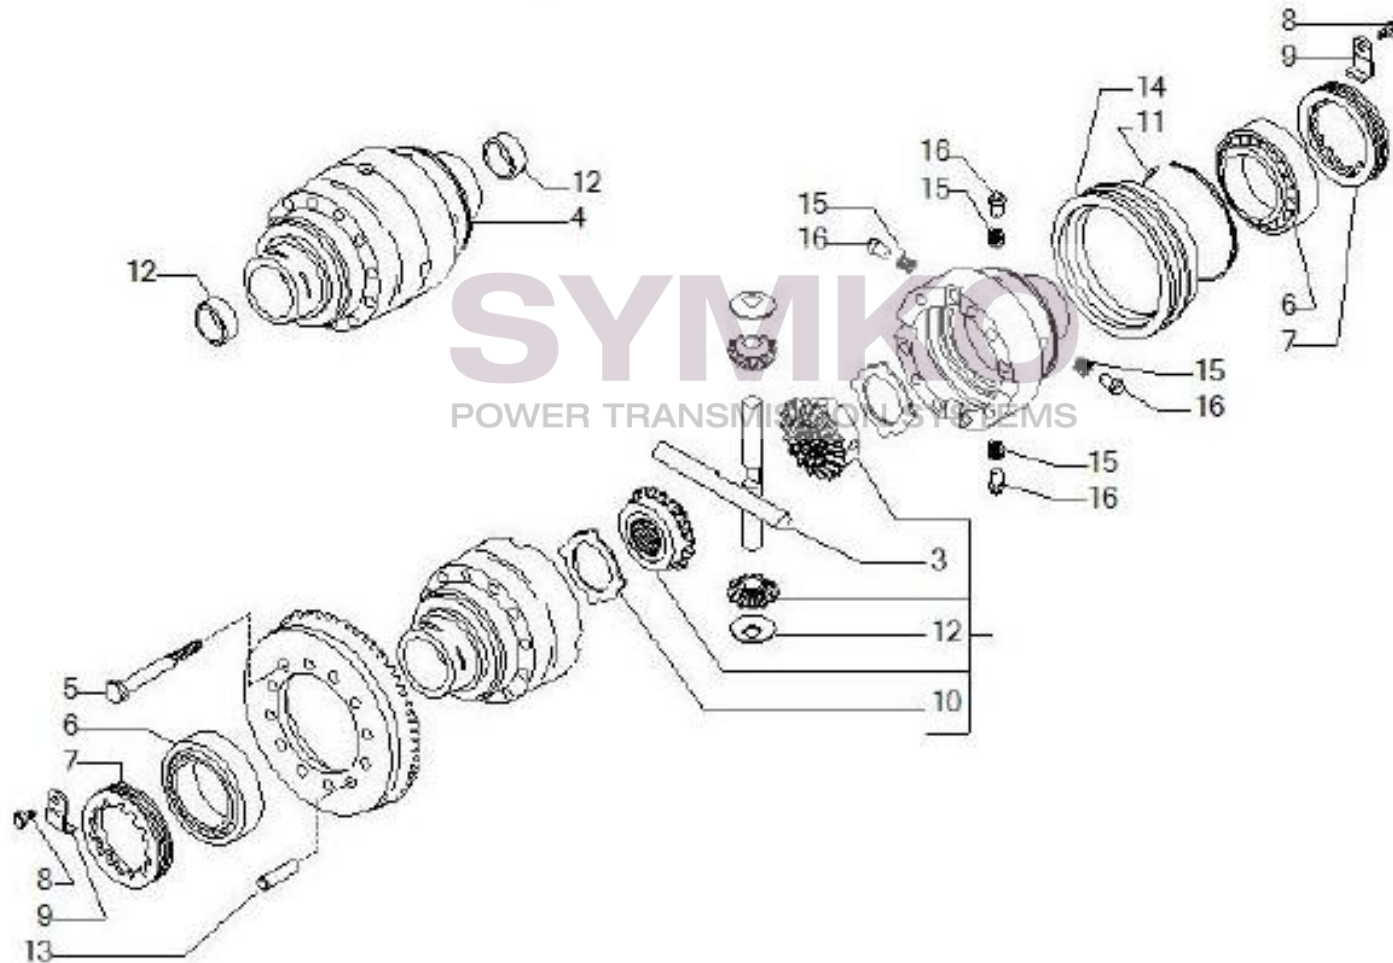

Vue N°2

SYMKO – Parc d’activité de Tournebride – 23 Rue de la Guillauderie 44118
LA CHEVROLIERE

Tél : 02 51 70 13 13 - fax : 02 51 70 04 04

contact@symko.fr

www.symko.fr

VUES PONT CARRARO N°138670

Vue N°3

SYMKO – Parc d’activité de Tournebride – 23 Rue de la Guillauderie 44118
LA CHEVROLIERE