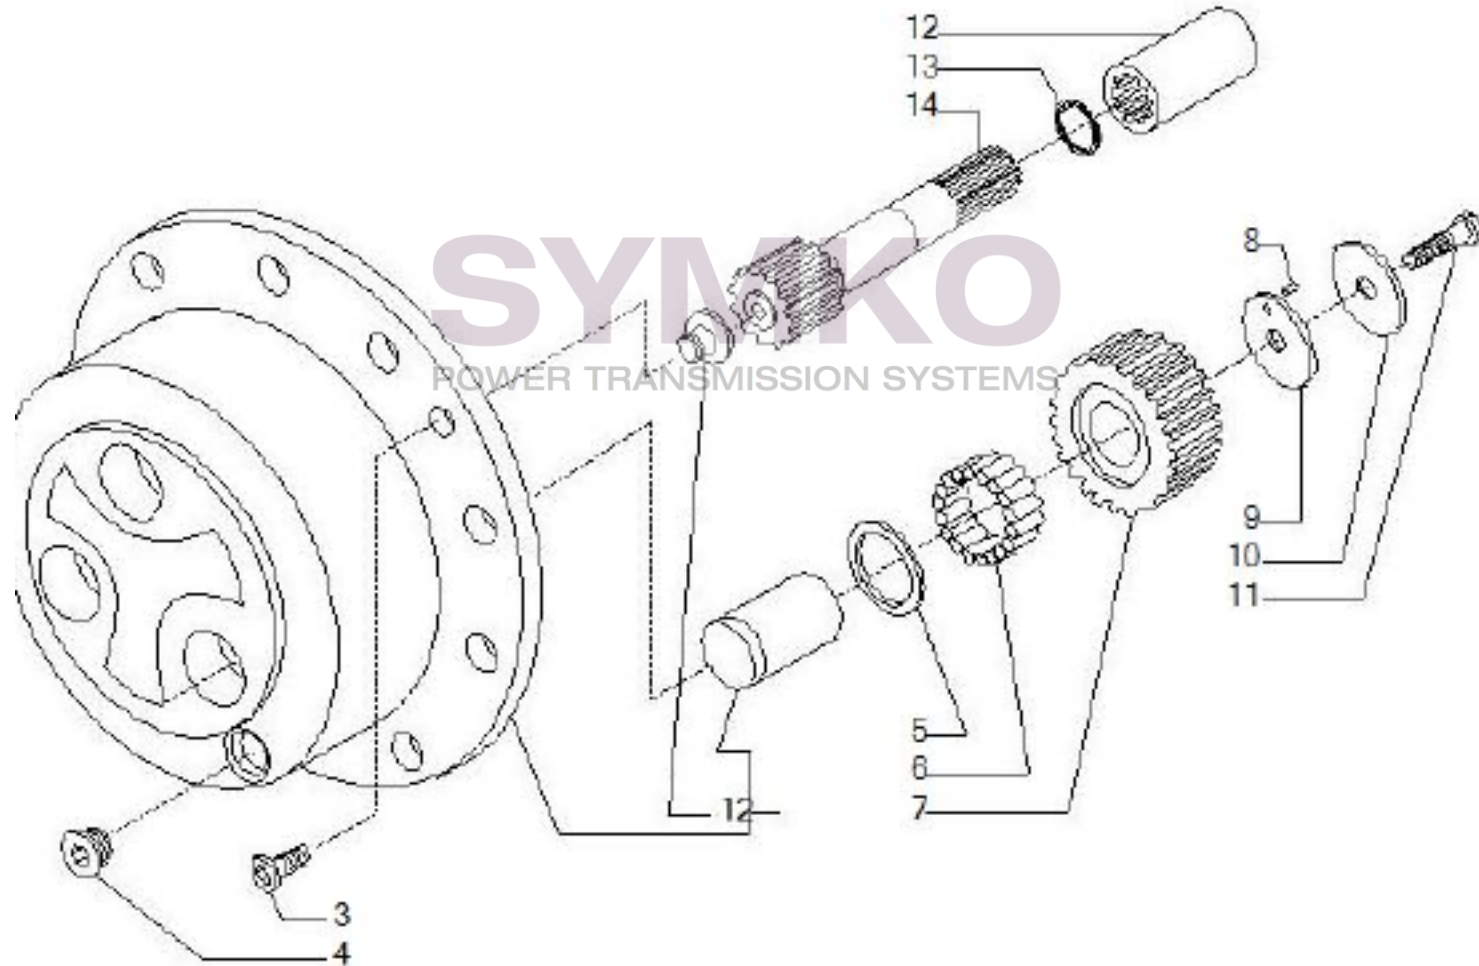

VUES PONT CARRARO N°138670

Vue N°8

SYMKO – Parc d’activité de Tournebride – 23 Rue de la Guillauderie 44118
LA CHEVROLIERE

Tél : 02 51 70 13 13 - fax : 02 51 70 04 04

contact@symko.fr

www.symko.fr