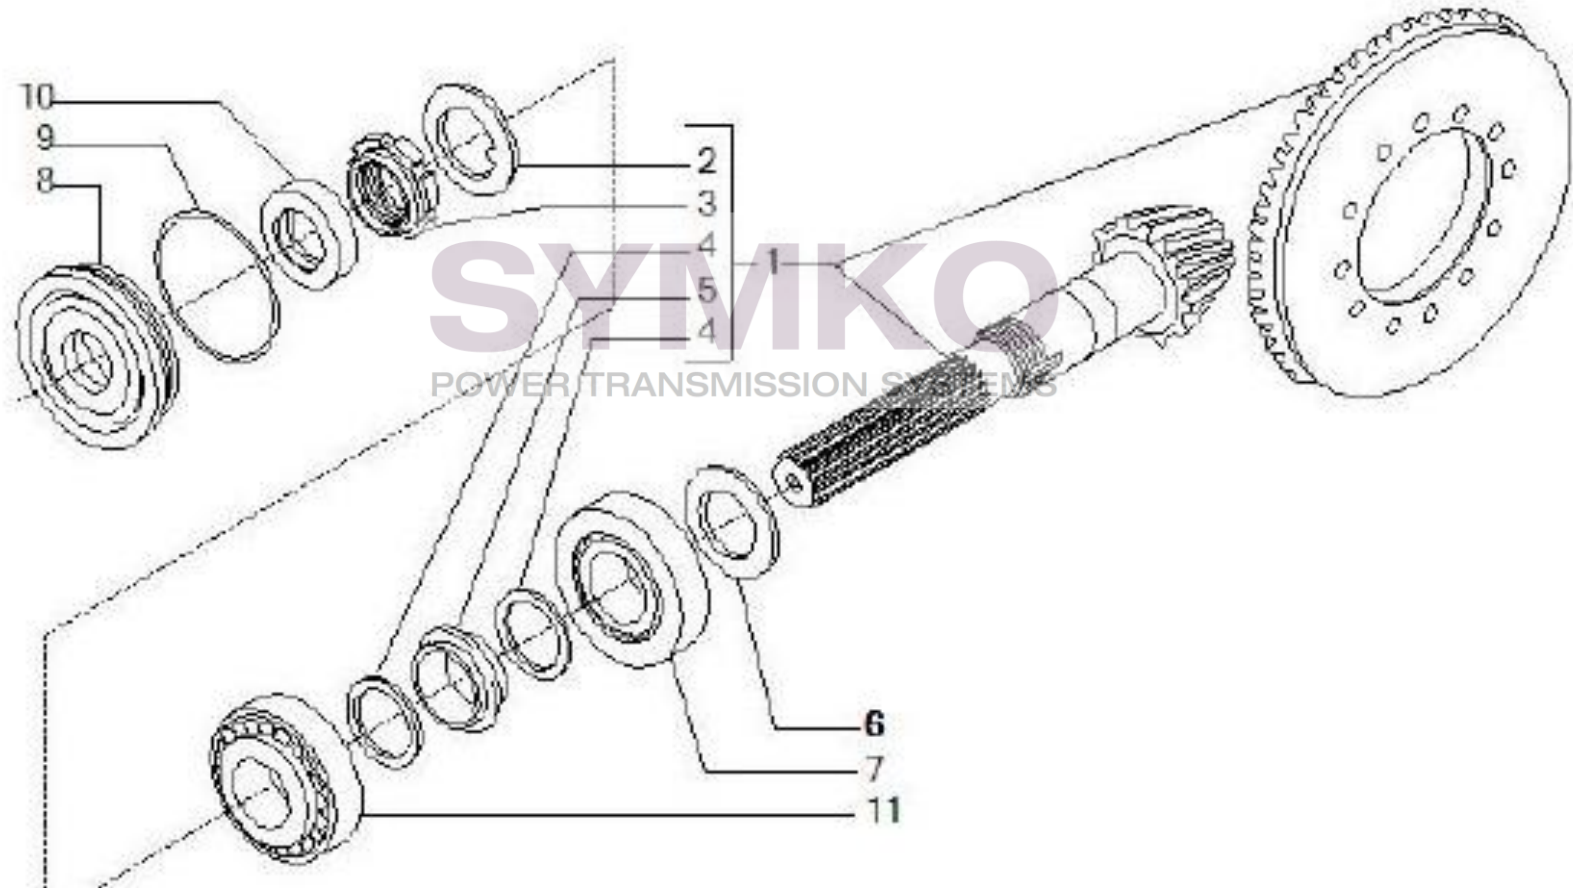

VUES PONT CARRARO N°138670

Vue N°2

SYMKO – Parc d’activité de Tournebride – 23 Rue de la Guillauderie 44118
LA CHEVROLIERE

Tél : 02 51 70 13 13 - fax : 02 51 70 04 04

contact@symko.fr

www.symko.fr