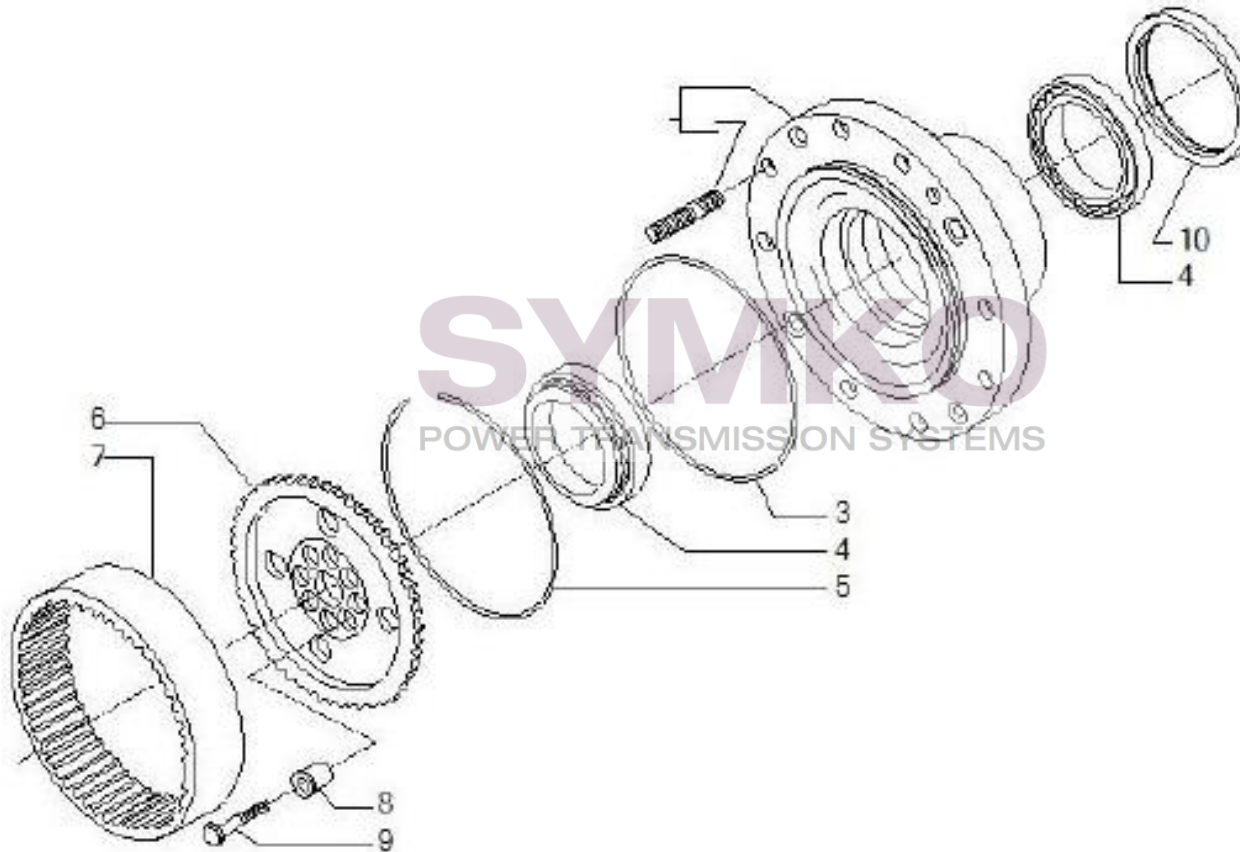

VUES PONT CARRARO N°138670

Vue N°7

SYMKO – Parc d’activité de Tournebride – 23 Rue de la Guillauderie 44118
LA CHEVROLIERE

Tél : 02 51 70 13 13 - fax : 02 51 70 04 04

contact@symko.fr

www.symko.fr