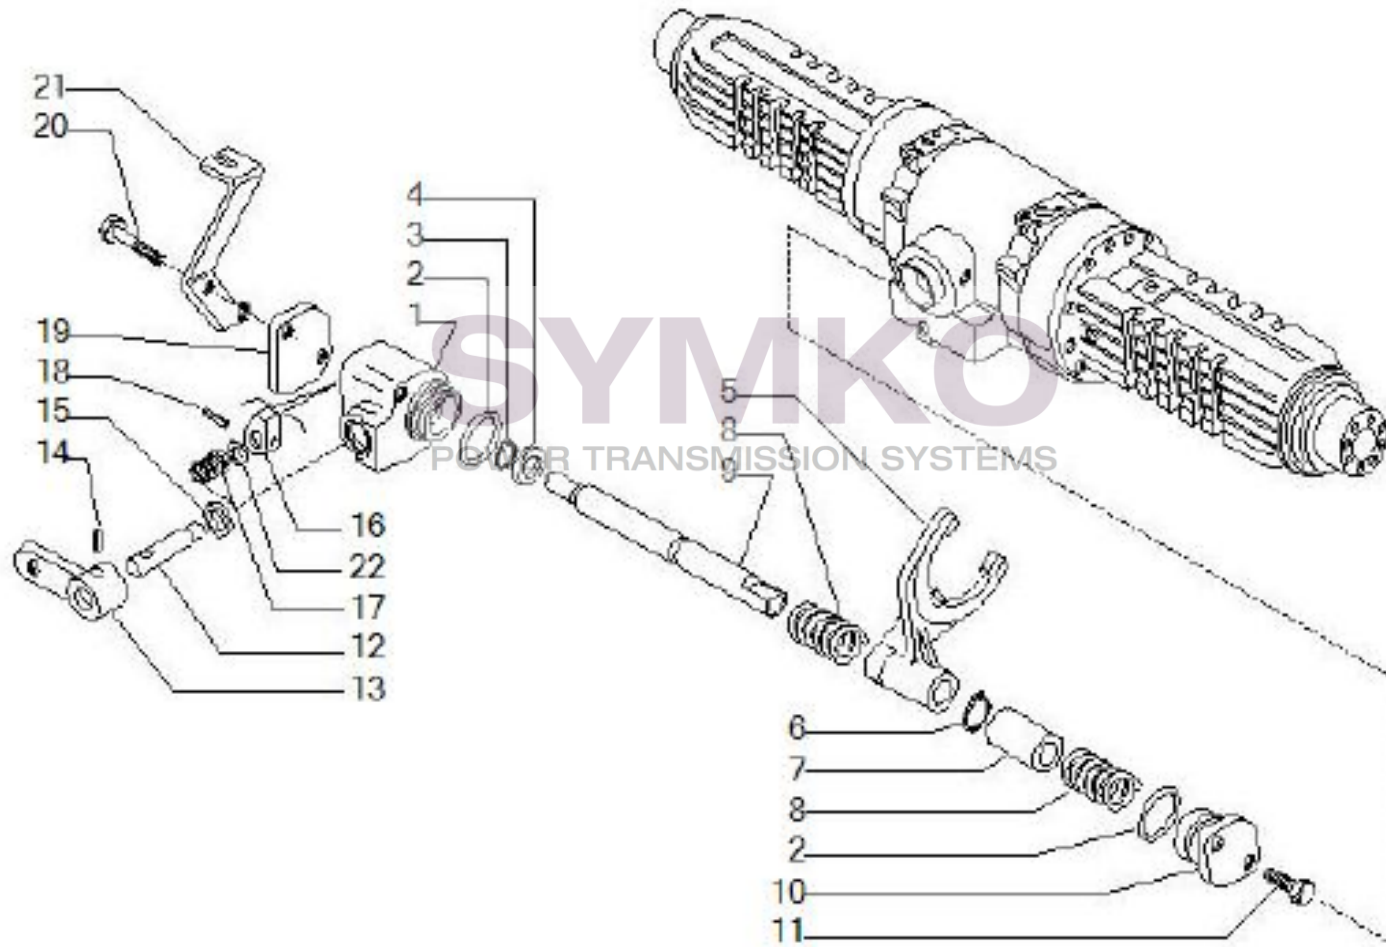

VUES PONT CARRARO N°138670

Vue N°4

SYMKO – Parc d’activité de Tournebride – 23 Rue de la Guillauderie 44118
LA CHEVROLIERE

Tél : 02 51 70 13 13 - fax : 02 51 70 04 04

contact@symko.fr

www.symko.fr