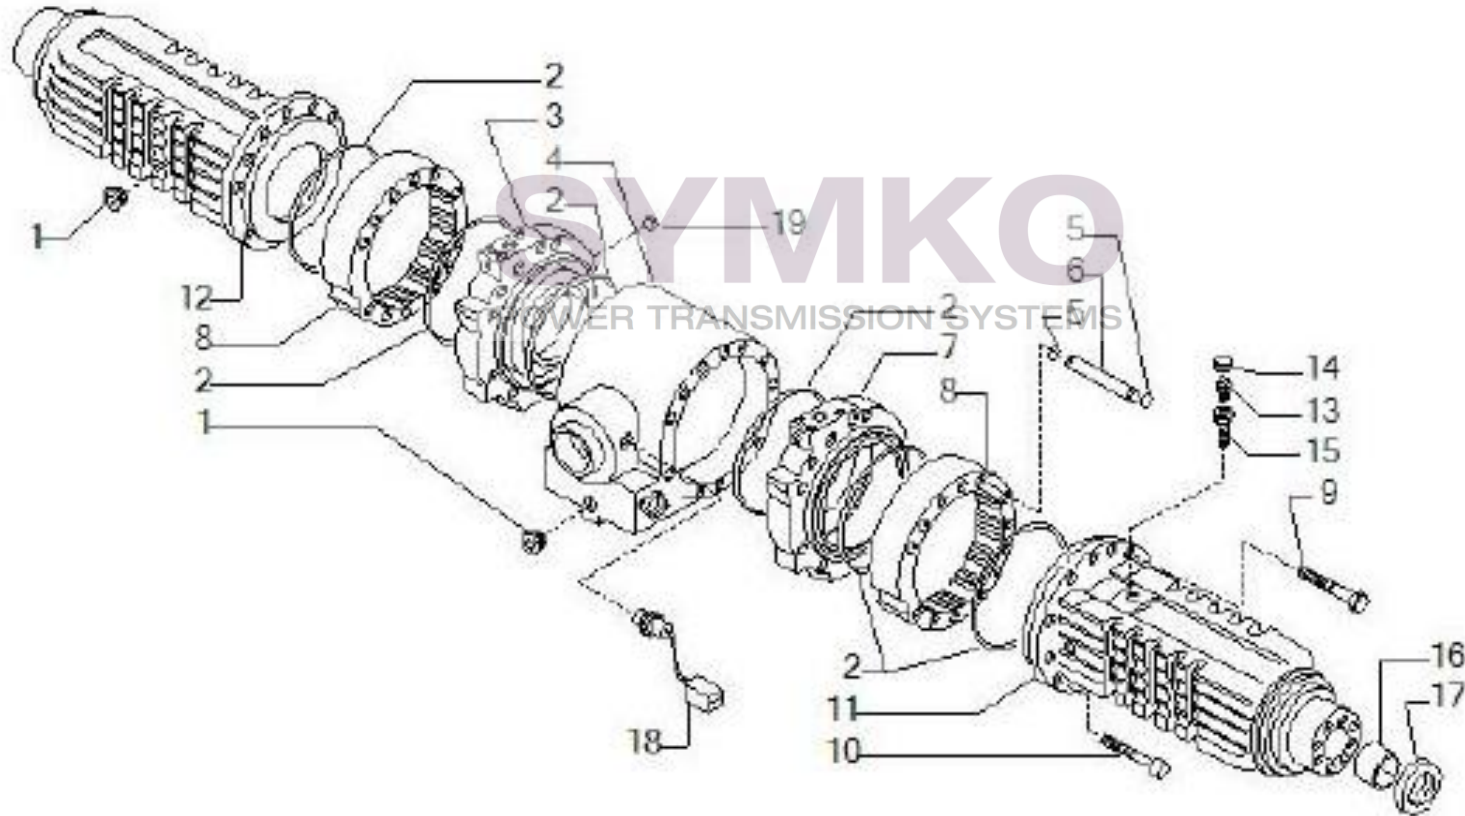

VUES PONT CARRARO N°138670

Vue N°1

SYMKO – Parc d’activité de Tournebride – 23 Rue de la Guillauderie 44118
LA CHEVROLIERE

Tél : 02 51 70 13 13 - fax : 02 51 70 04 04

contact@symko.fr

www.symko.fr

VUES PONT CARRARO N°138670