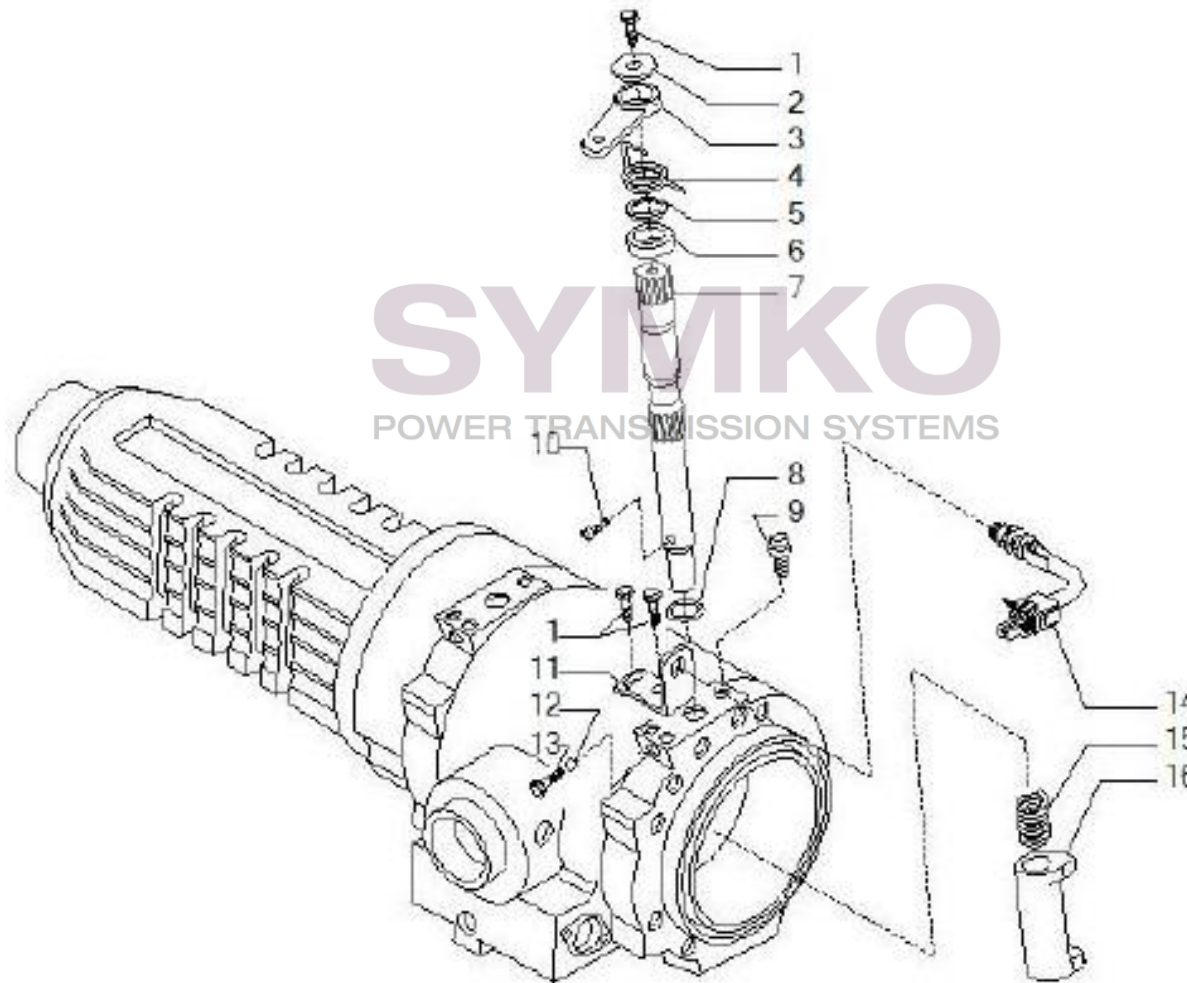

www.symko.fr

SYMKO

POWER TRANSMISSION SYSTEMS

VUES PONT CARRARO N°138670

Vue N°6

SYMKO – Parc d'activité de Tournebride – 23 Rue de la Guillauderie 44118
LA CHEVROLIERE

Tél : 02 51 70 13 13 - fax : 02 51 70 04 04