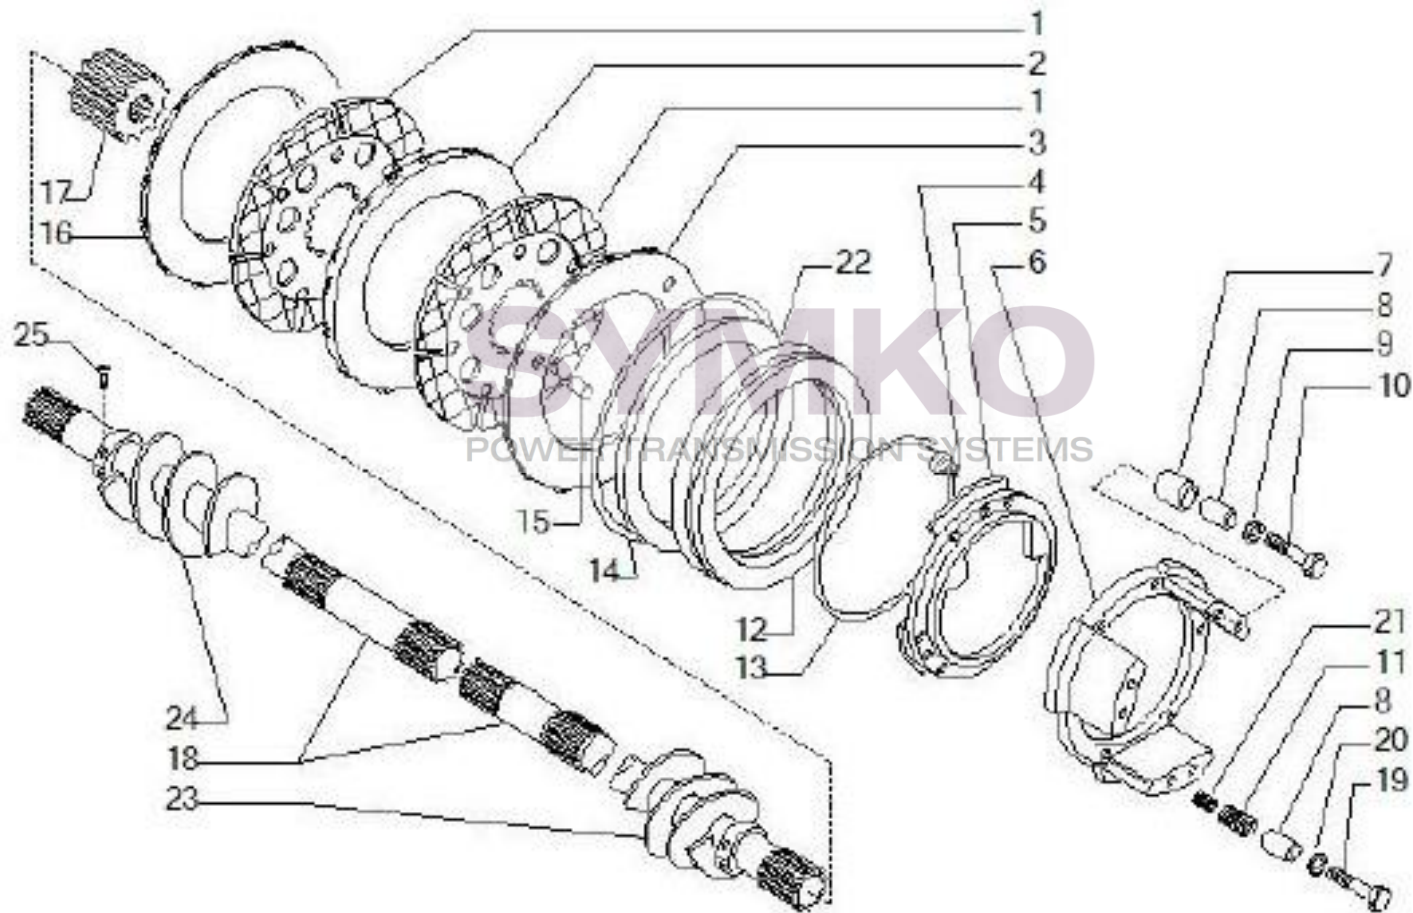

VUES PONT CARRARO N°138670

Vue N°5

SYMKO – Parc d'activité de Tournebride – 23 Rue de la Guillauderie 44118
LA CHEVROLIERE

Tél : 02 51 70 13 13 - fax : 02 51 70 04 04

contact@symko.fr

www.symko.fr