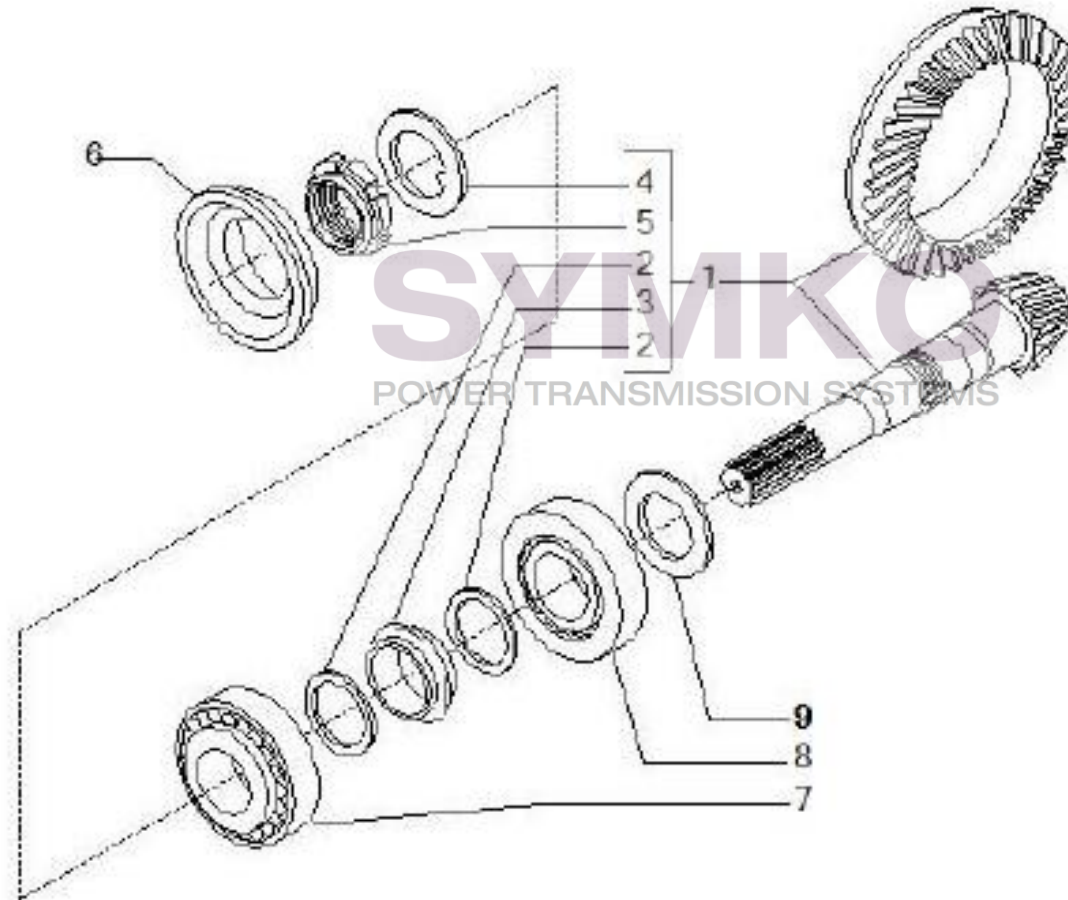

VUES PONT CARRARO N°141244

Vue N°4

SYMKO – Parc d'activité de Tournebride – 23 Rue de la Guillauderie 44118
LA CHEVROLIERE

Tél : 02 51 70 13 13 - fax : 02 51 70 04 04

contact@symko.fr

www.symko.fr