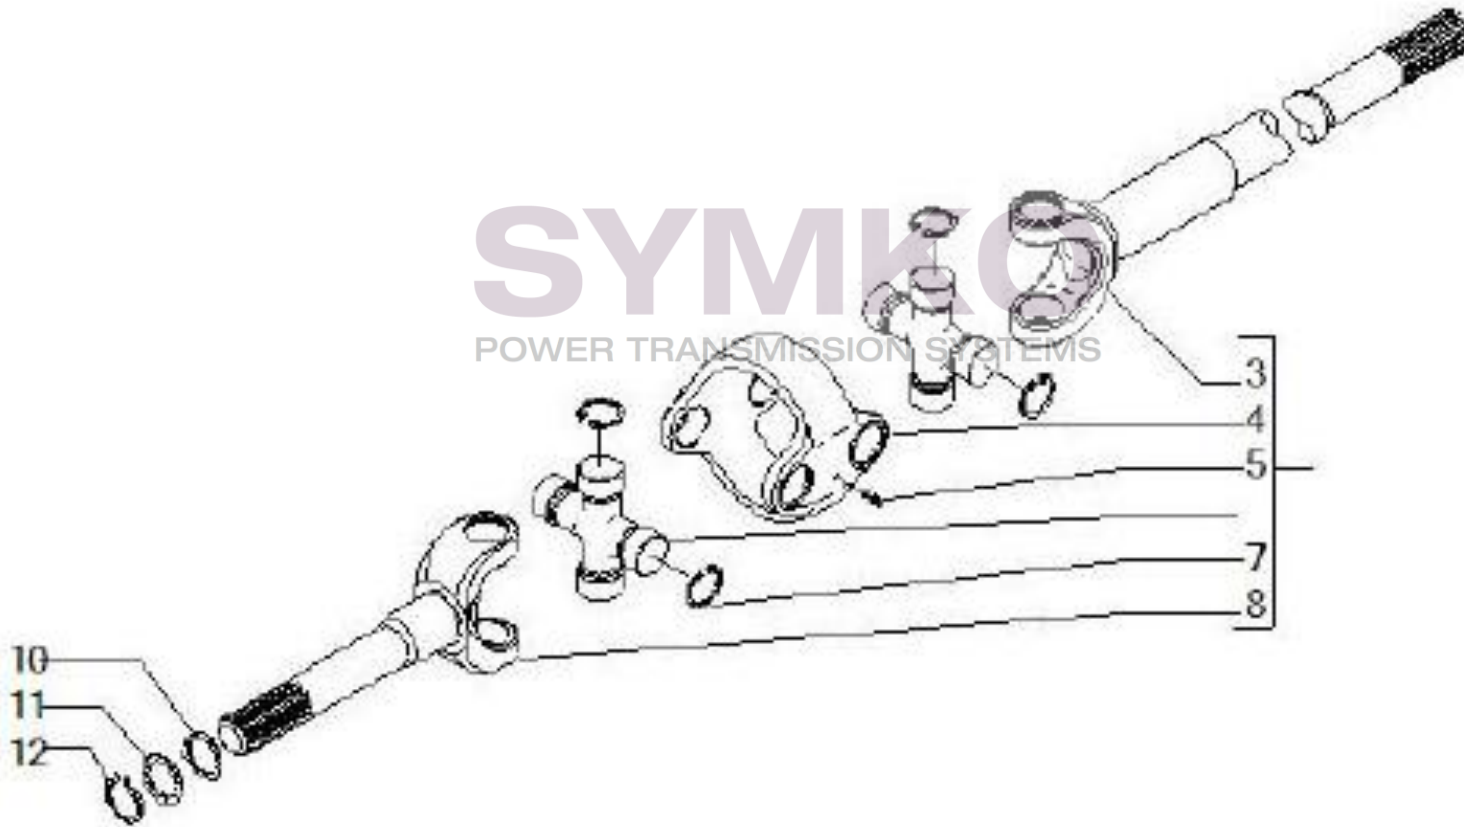

VUES PONT CARRARO N°141244

Vue N°7

SYMKO – Parc d’activité de Tournebride – 23 Rue de la Guillauderie 44118
LA CHEVROLIERE

Tél : 02 51 70 13 13 - fax : 02 51 70 04 04

contact@symko.fr

www.symko.fr