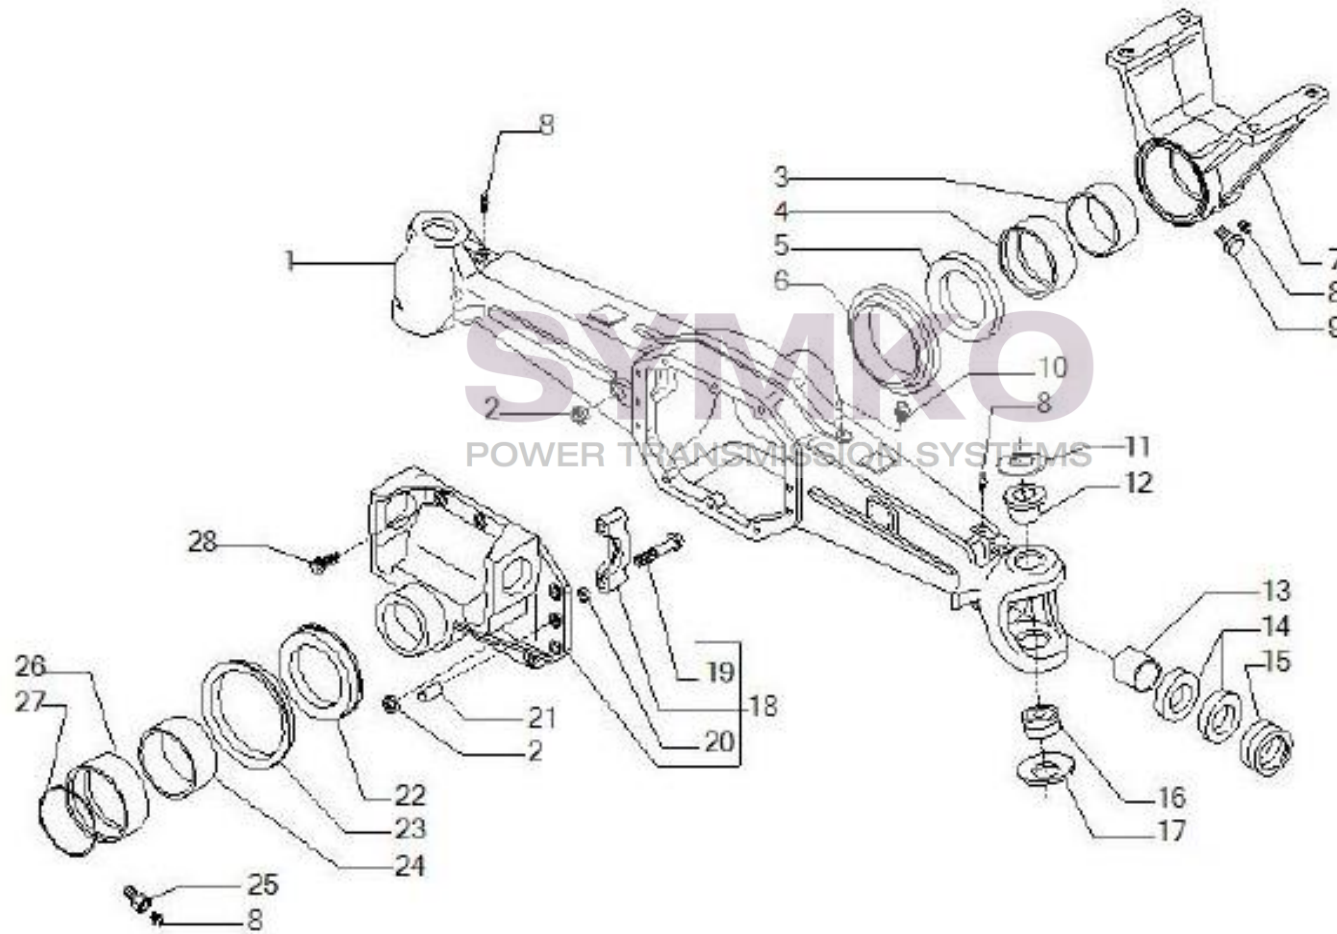

VUES PONT CARRARO N°141244

Vue N°1

SYMKO – Parc d’activité de Tournebride – 23 Rue de la Guillauderie 44118
LA CHEVROLIERE

Tél : 02 51 70 13 13 - fax : 02 51 70 04 04

contact@symko.fr

www.symko.fr

VUES PONT CARRARO N°141244