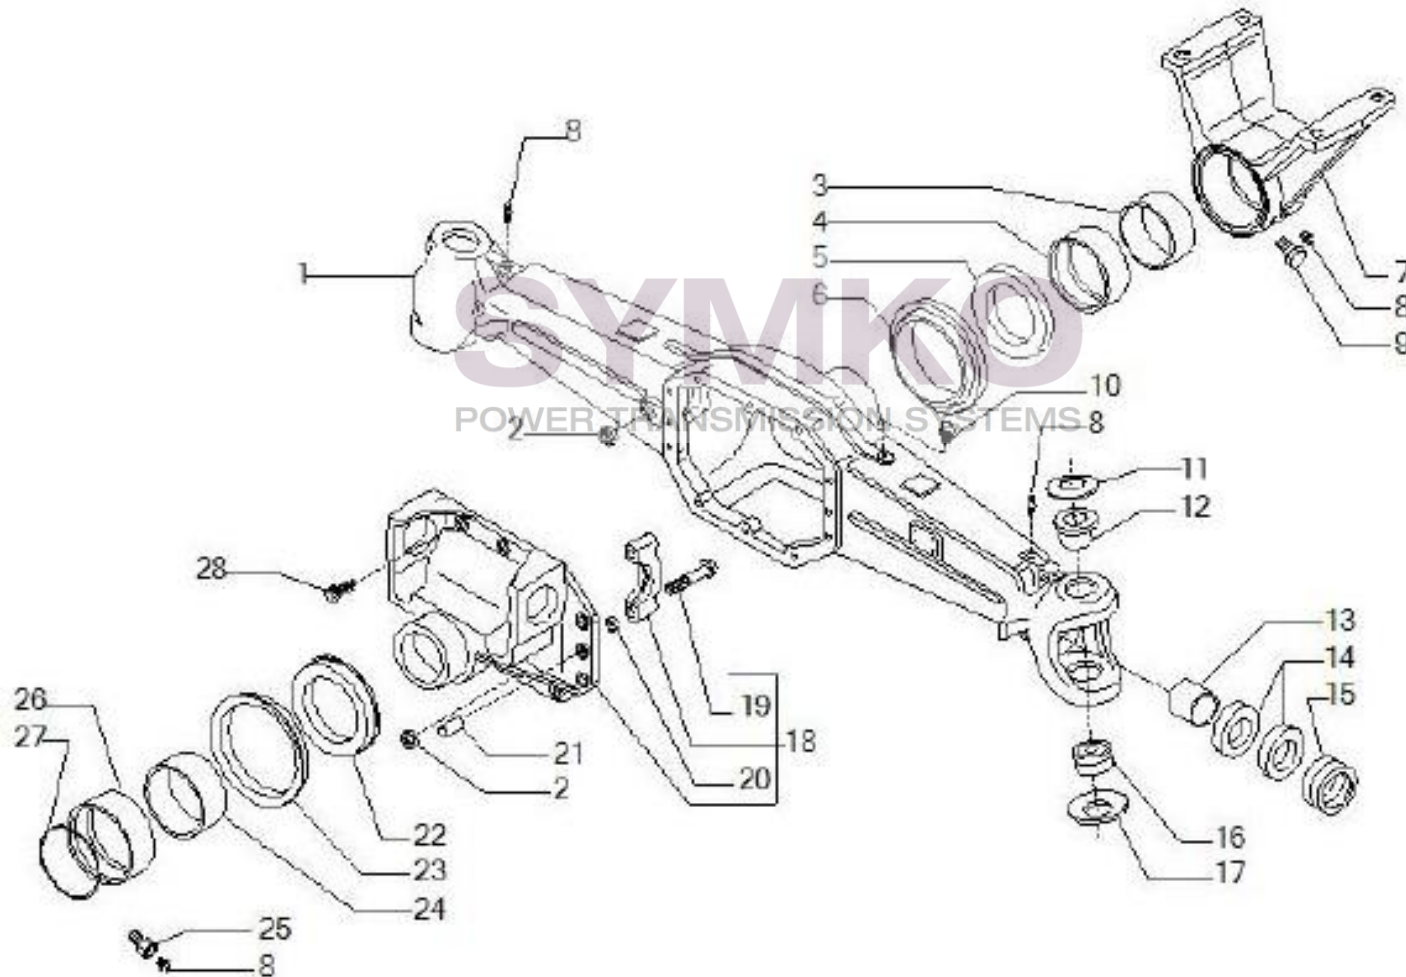

VUES PONT CARRARO N°141244

Vue N°2

SYMKO – Parc d’activité de Tournebride – 23 Rue de la Guillauderie 44118
LA CHEVROLIERE

Tél : 02 51 70 13 13 - fax : 02 51 70 04 04

contact@symko.fr

www.symko.fr