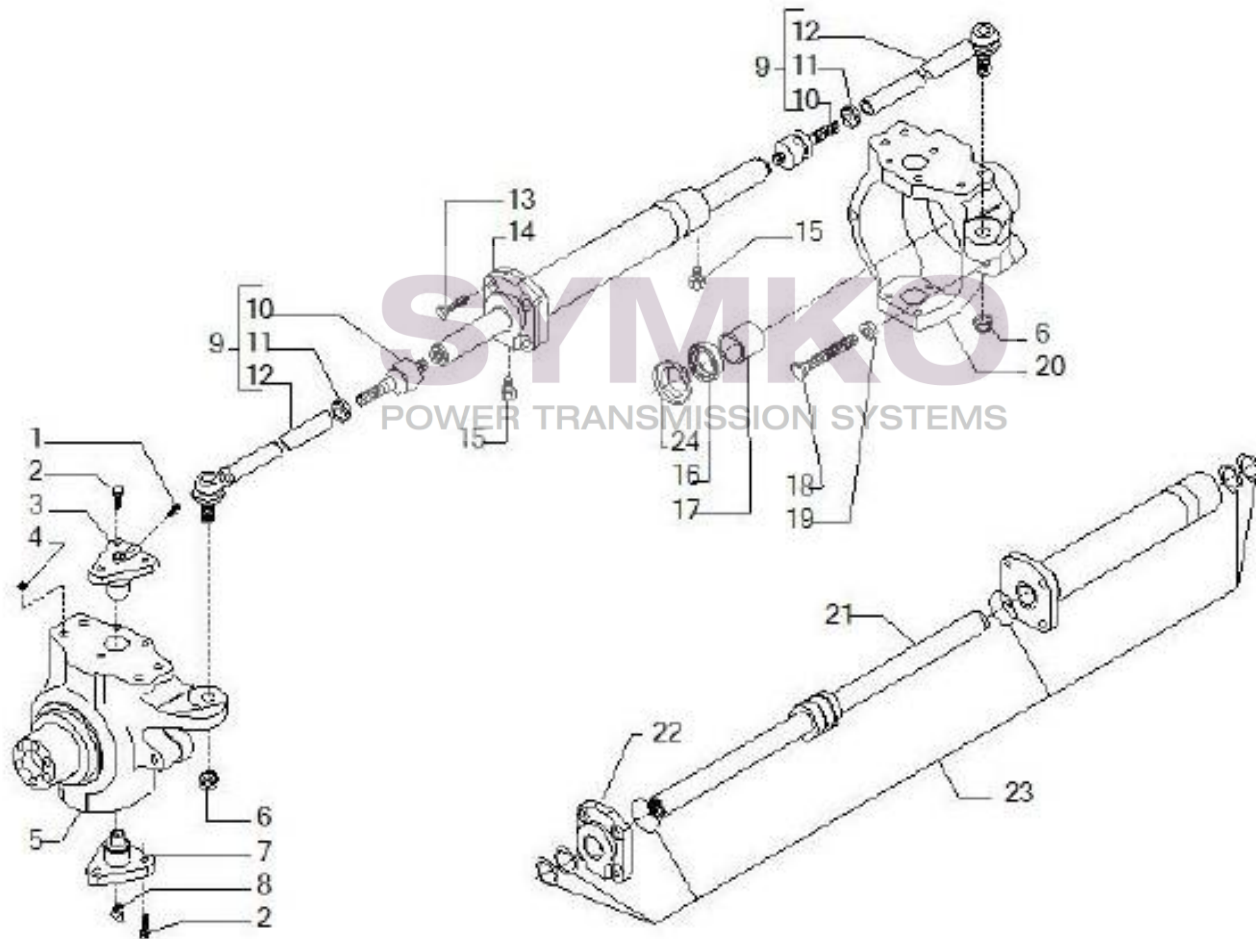

Vue N°2

SYMKO – Parc d’activité de Tournebride – 23 Rue de la Guillauderie 44118
LA CHEVROLIERE

Tél : 02 51 70 13 13 - fax : 02 51 70 04 04

contact@symko.fr

www.symko.fr

VUES PONT CARRARO N°141244

Vue N°3

SYMKO – Parc d'activité de Tournebride – 23 Rue de la Guillauderie 44118
LA CHEVROLIERE