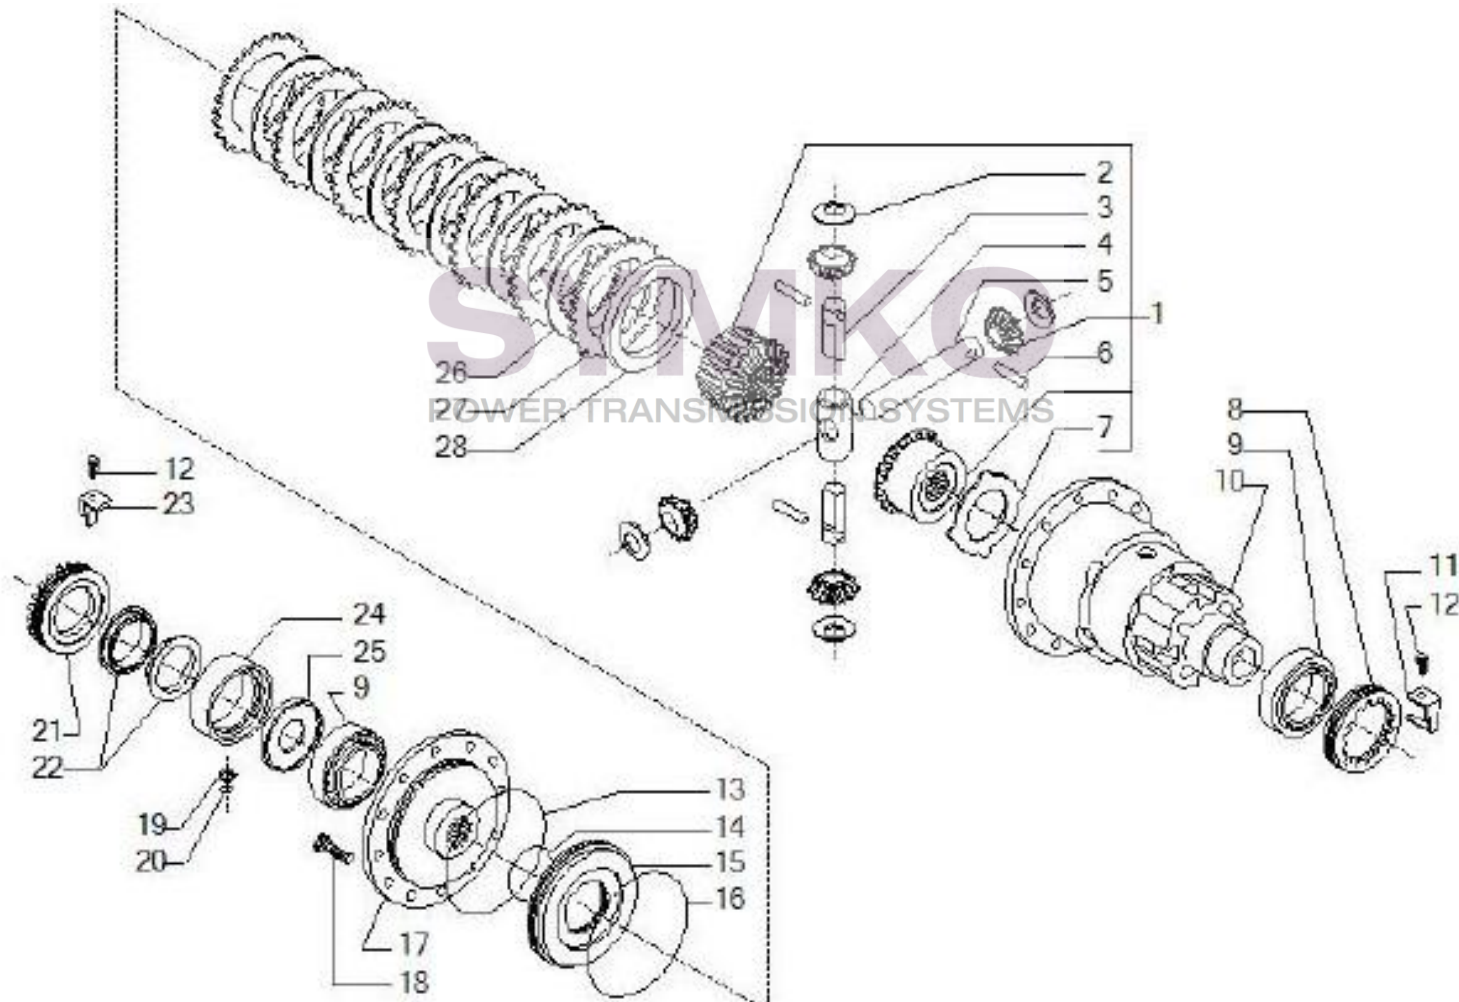

VUES PONT CARRARO N°141244

Vue N°6

SYMKO – Parc d'activité de Tournebride – 23 Rue de la Guillauderie 44118
LA CHEVROLIERE

Tél : 02 51 70 13 13 - fax : 02 51 70 04 04

contact@symko.fr

www.symko.fr