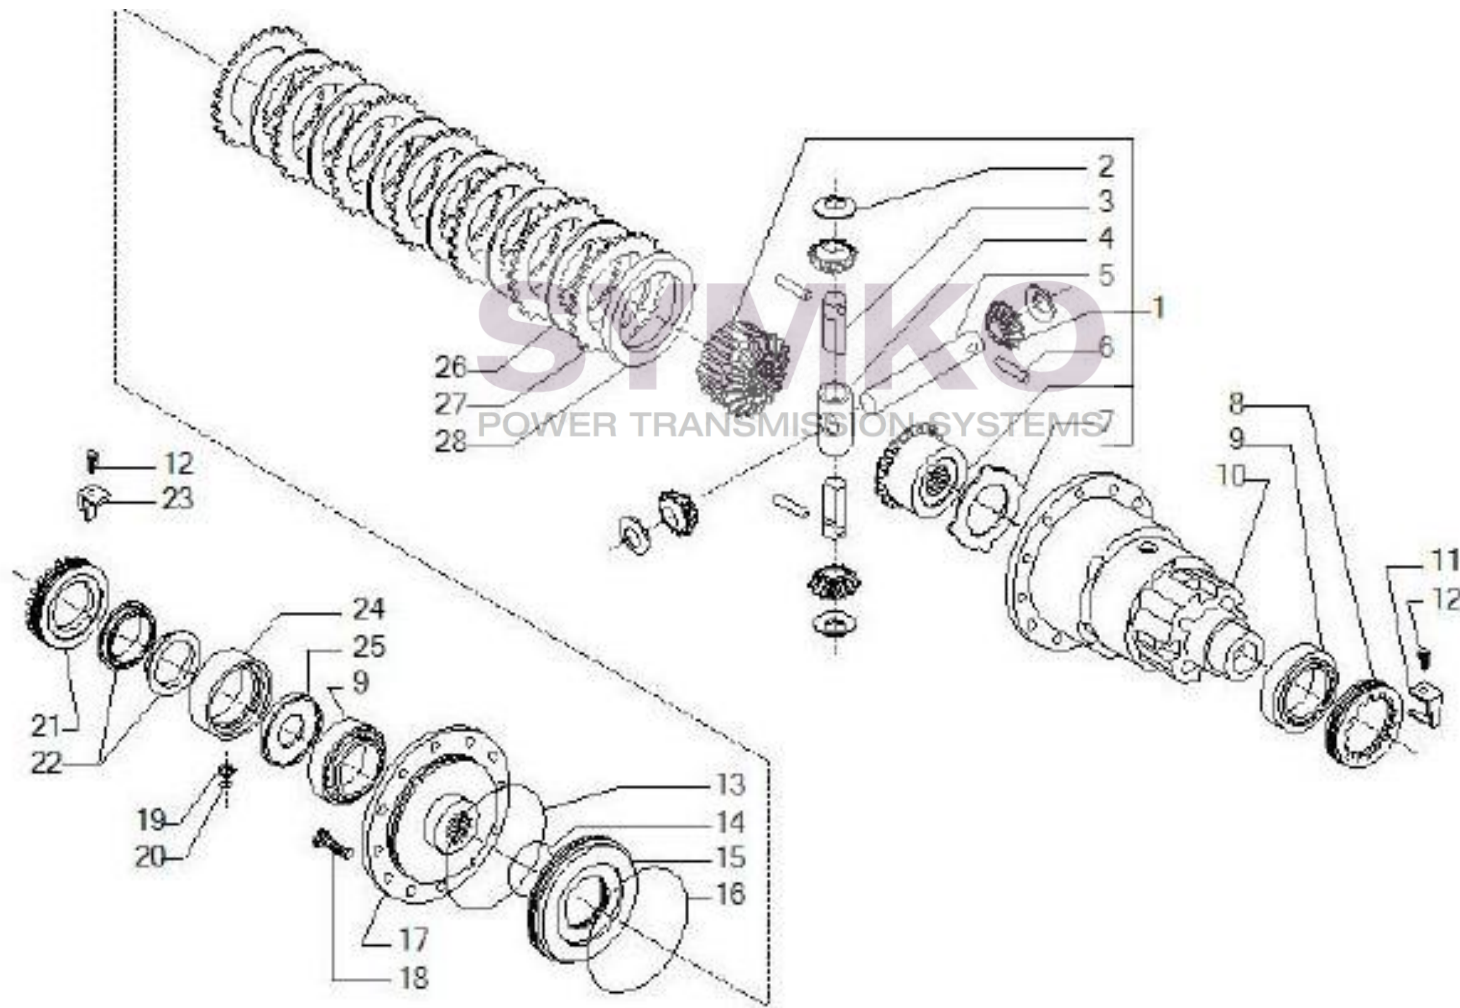

VUES PONT CARRARO N°141244

Vue N°5

SYMKO – Parc d'activité de Tournebride – 23 Rue de la Guillauderie 44118
LA CHEVROLIERE

Tél : 02 51 70 13 13 - fax : 02 51 70 04 04

contact@symko.fr

www.symko.fr