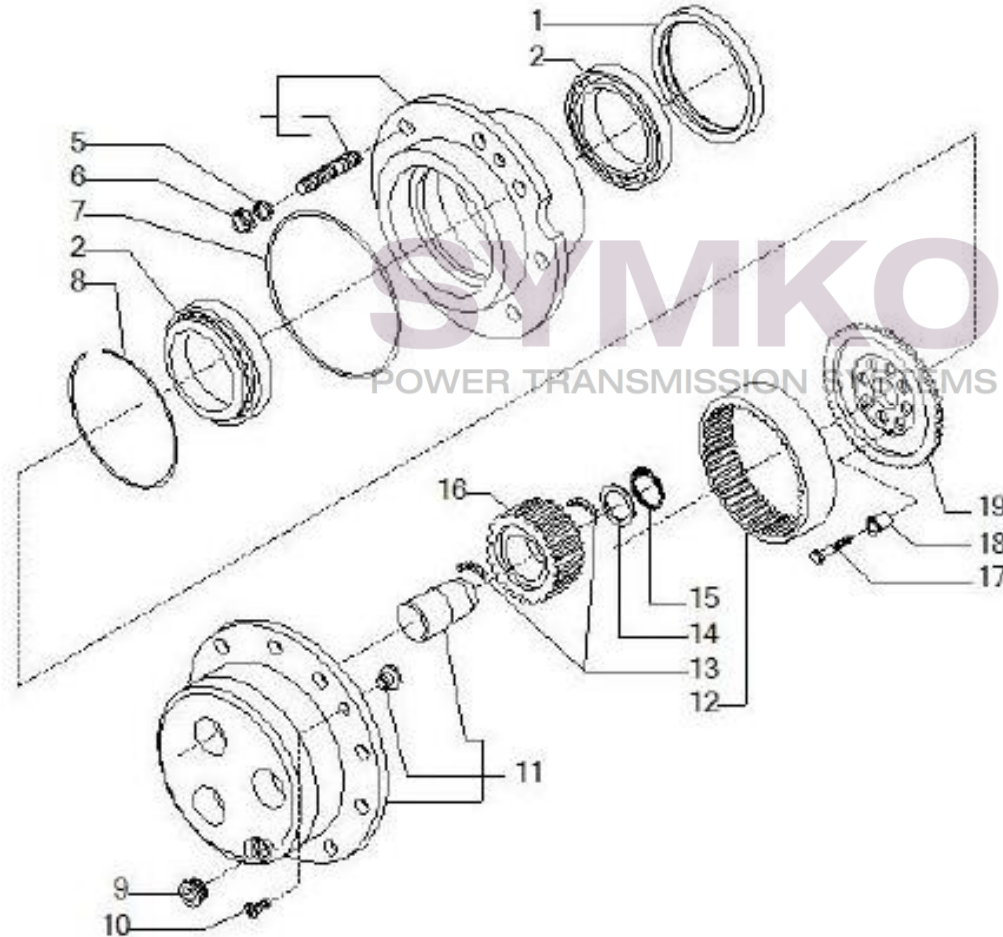

VUES PONT CARRARO N°141244

Vue N°8

SYMKO – Parc d’activité de Tournebride – 23 Rue de la Guillauderie 44118
LA CHEVROLIERE

Tél : 02 51 70 13 13 - fax : 02 51 70 04 04

contact@symko.fr

www.symko.fr