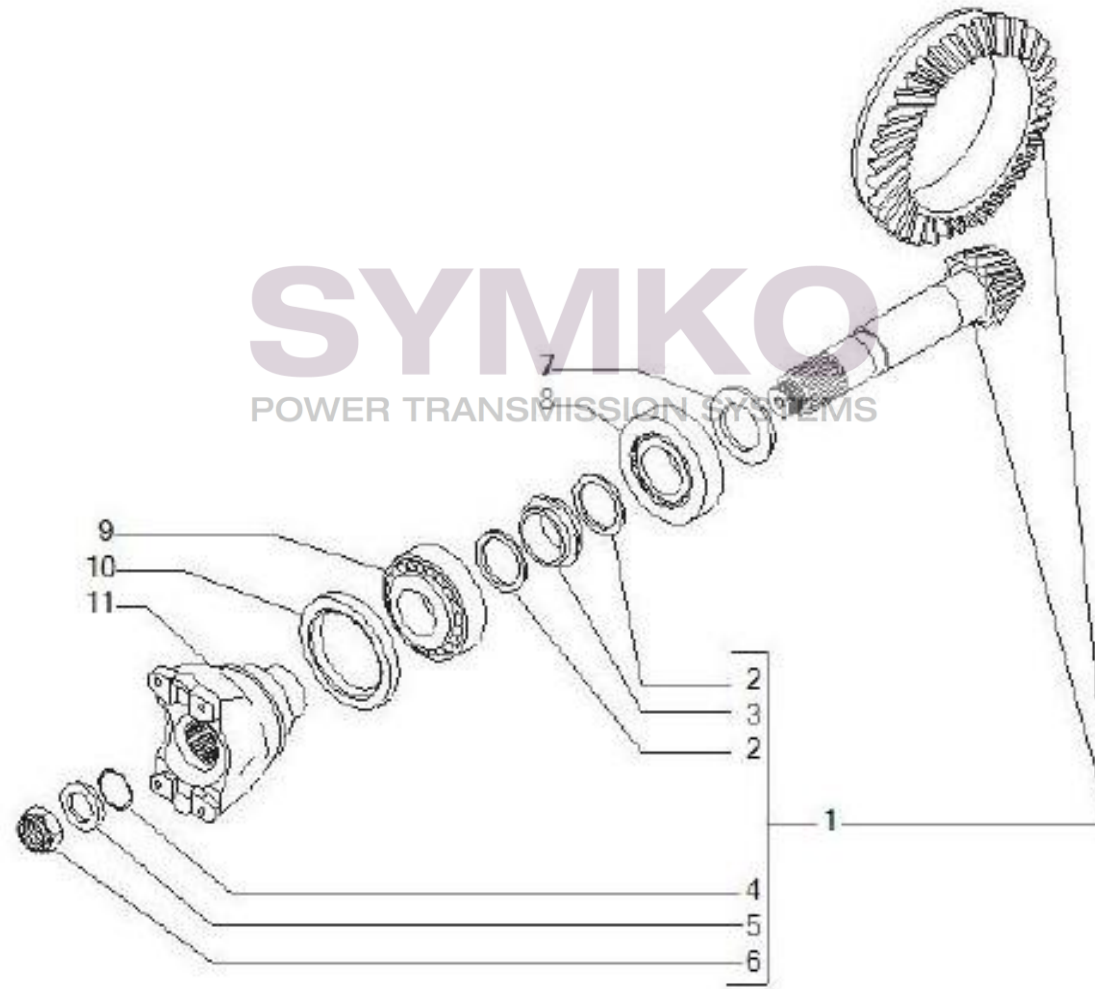

Vue N°2

SYMKO – Parc d’activité de Tournebride – 23 Rue de la Guillauderie 44118
LA CHEVROLIERE

Tél : 02 51 70 13 13 - fax : 02 51 70 04 04

contact@symko.fr

www.symko.fr

VUES PONT CARRARO N°143580

Vue N°3

SYMKO – Parc d’activité de Tournebride – 23 Rue de la Guillauderie 44118
LA CHEVROLIERE