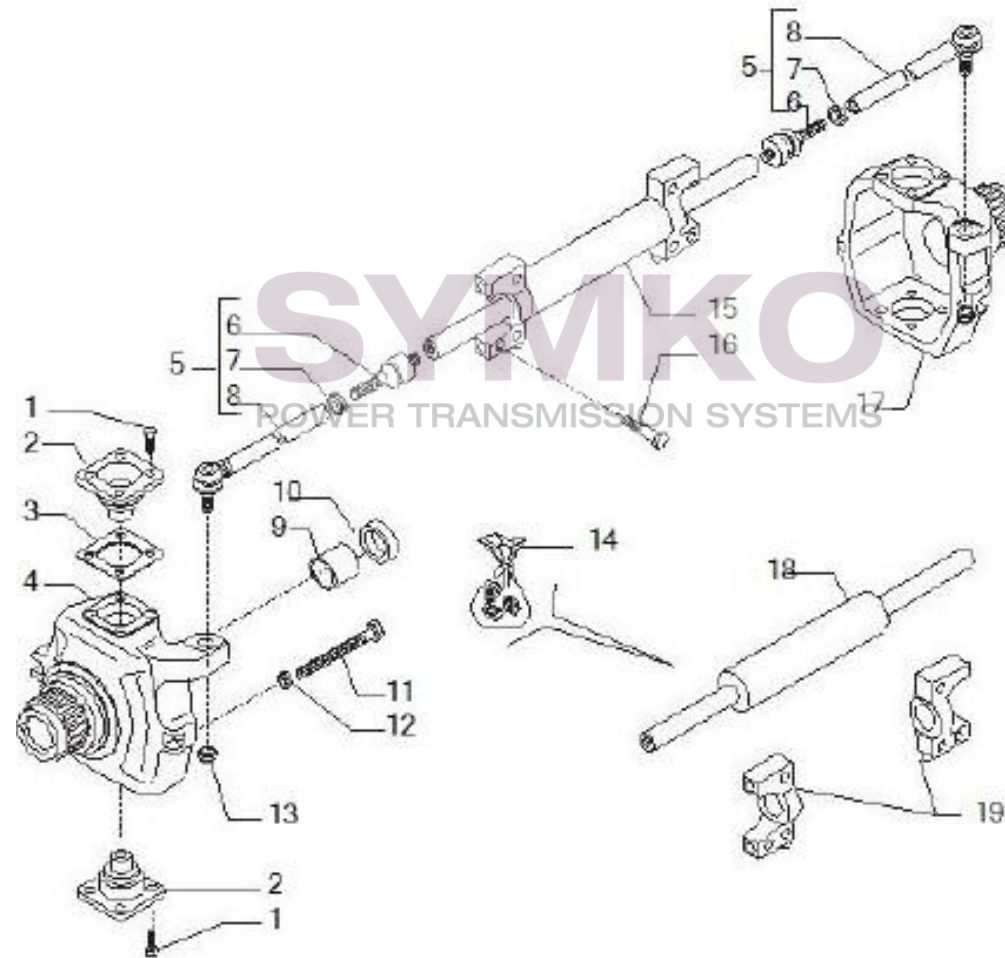

VUES PONT CARRARO N°143580

Vue N°2

SYMKO – Parc d’activité de Tournebride – 23 Rue de la Guillauderie 44118
LA CHEVROLIERE

Tél : 02 51 70 13 13 - fax : 02 51 70 04 04

contact@symko.fr

www.symko.fr