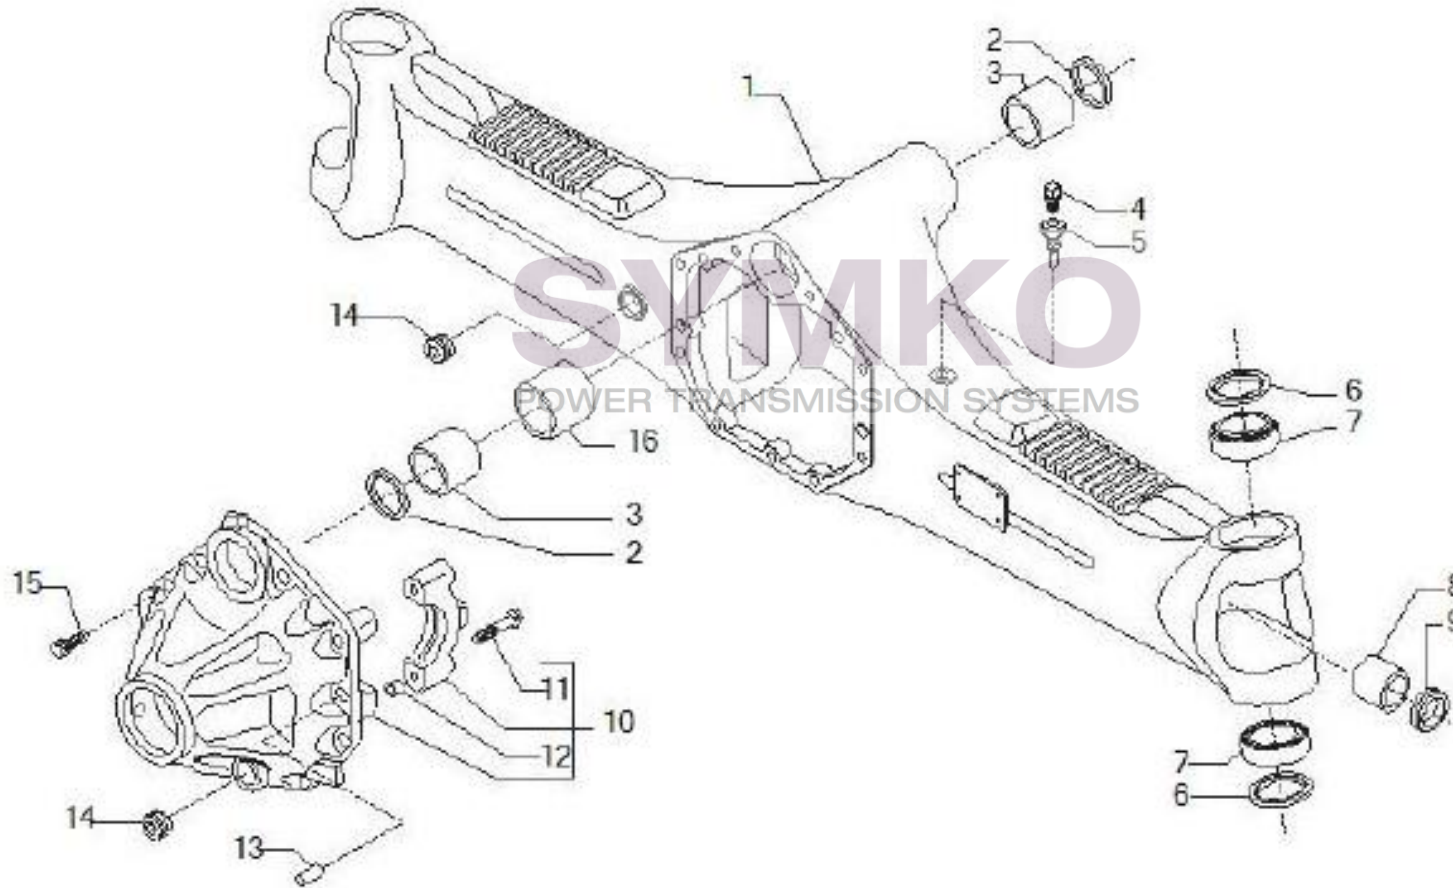

VUES PONT CARRARO N°143580

Vue N°1

SYMKO – Parc d’activité de Tournebride – 23 Rue de la Guillauderie 44118
LA CHEVROLIERE

Tél : 02 51 70 13 13 - fax : 02 51 70 04 04

contact@symko.fr

www.symko.fr

VUES PONT CARRARO N°143580