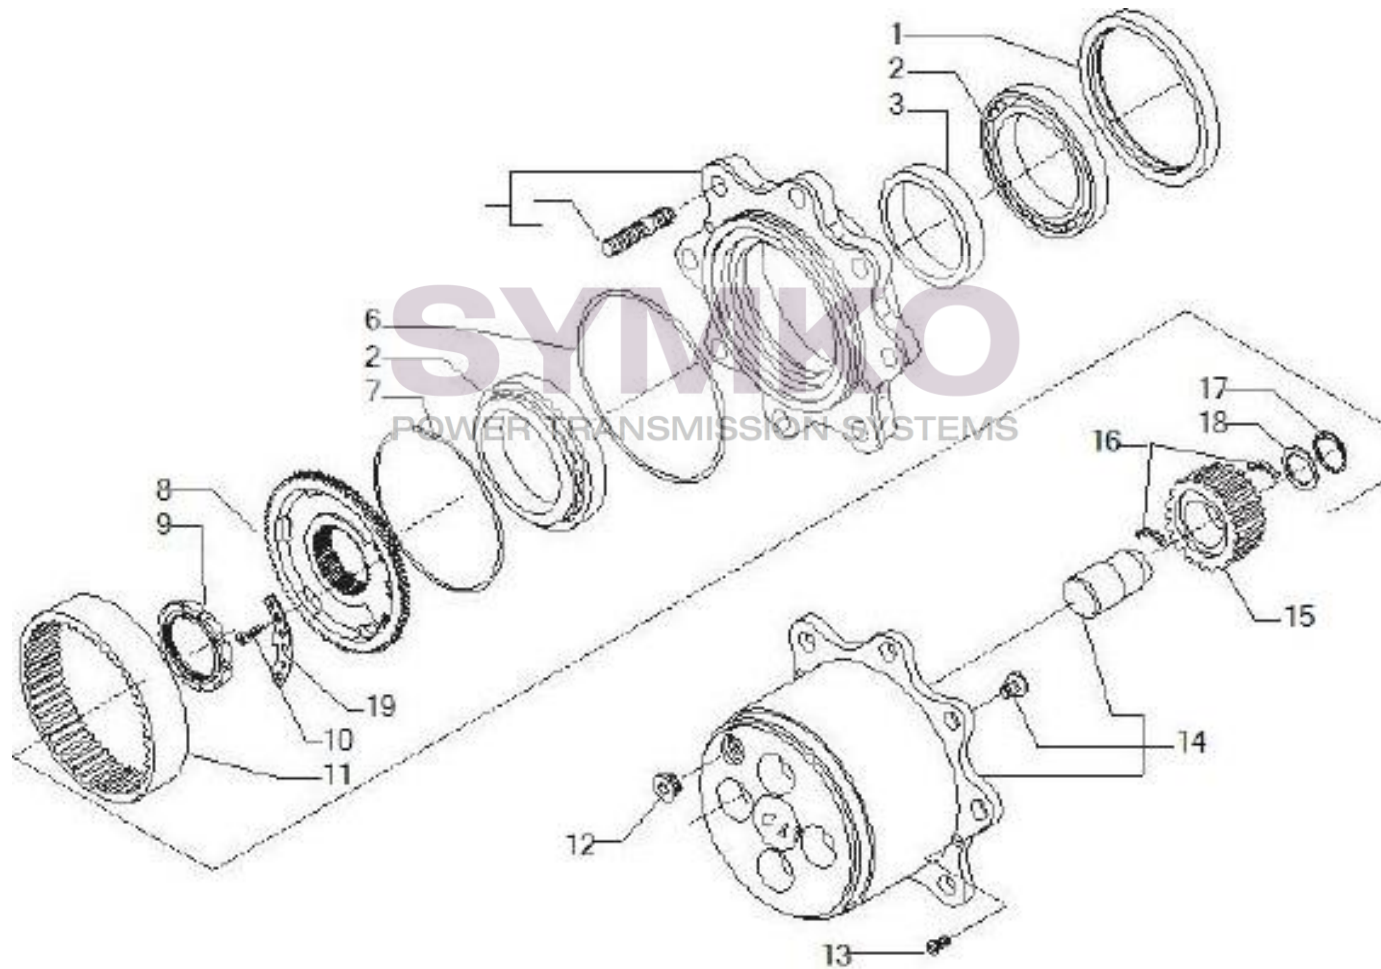

SYMKO

POWER TRANSMISSION SYSTEMS

VUES PONT CARRARO N°143580

Vue N°6

SYMKO – Parc d'activité de Tournebride – 23 Rue de la Guillauderie 44118
LA CHEVROLIERE

Tél : 02 51 70 13 13 - fax : 02 51 70 04 04

contact@symko.fr

www.symko.fr