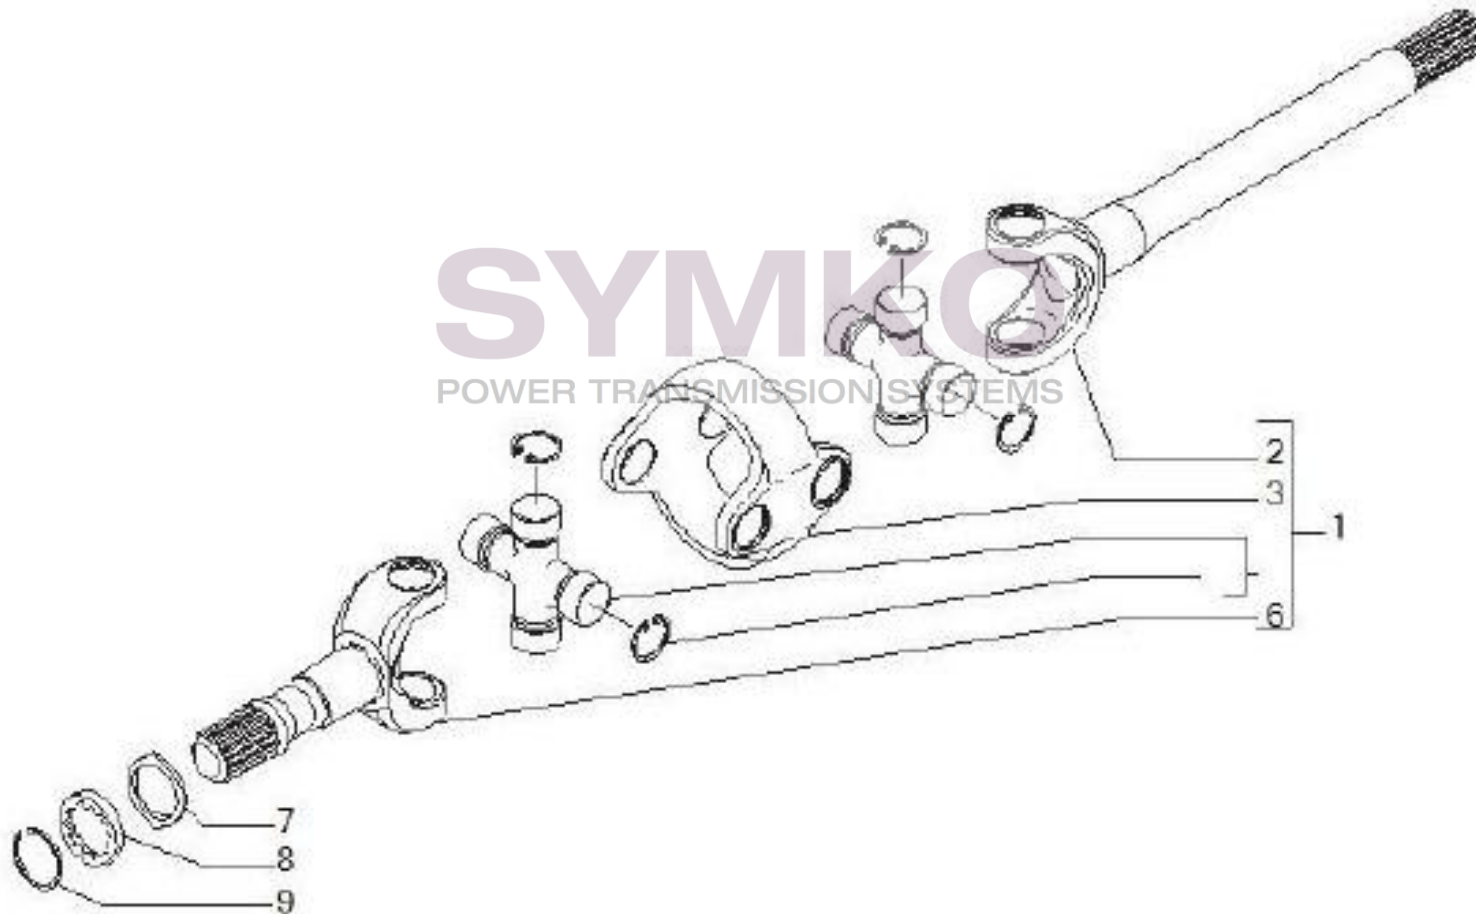

VUES PONT CARRARO N°143580

Vue N°5

SYMKO – Parc d’activité de Tournebride – 23 Rue de la Guillauderie 44118
LA CHEVROLIERE

Tél : 02 51 70 13 13 - fax : 02 51 70 04 04

contact@symko.fr

www.symko.fr