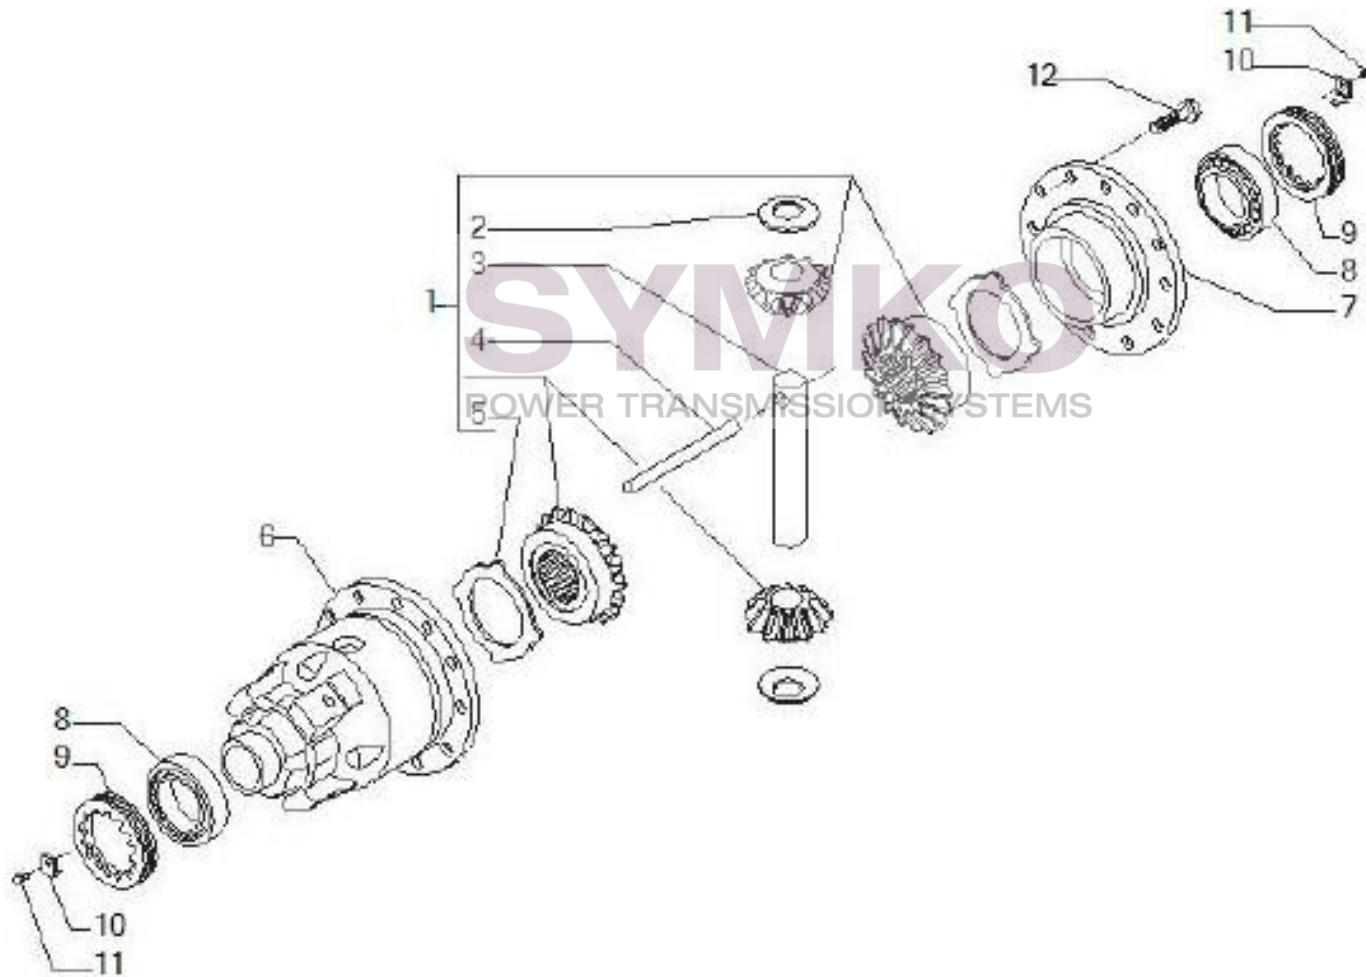

VUES PONT CARRARO N°143580

Vue N°4

SYMKO – Parc d’activité de Tournebride – 23 Rue de la Guillauderie 44118
LA CHEVROLIERE

Tél : 02 51 70 13 13 - fax : 02 51 70 04 04

contact@symko.fr

www.symko.fr