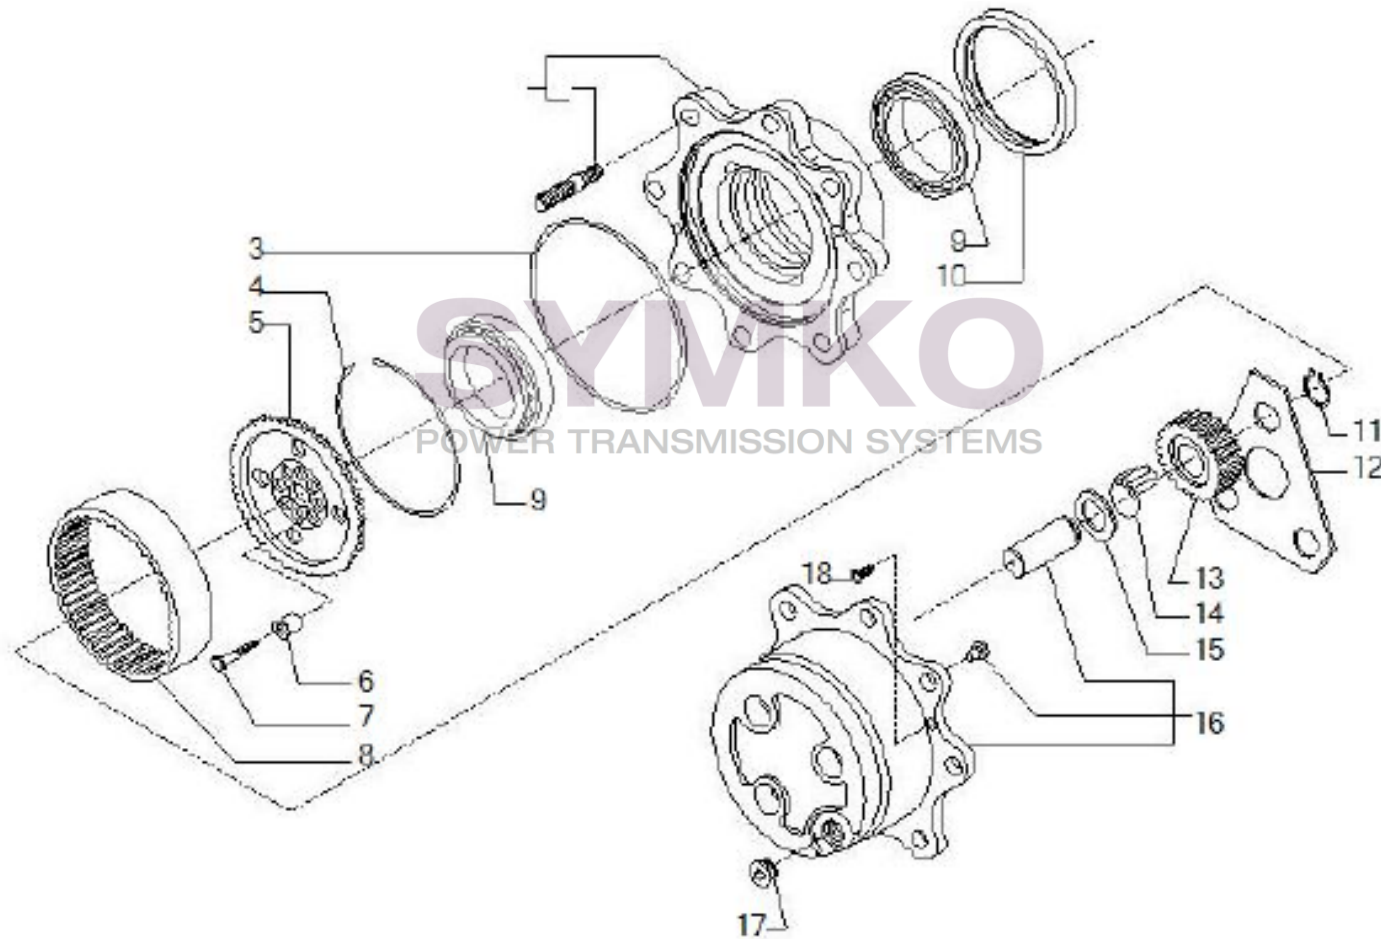

VUES PONT CARRARO N°143781

Vue N°8

SYMKO – Parc d’activité de Tournebride – 23 Rue de la Guillauderie 44118
LA CHEVROLIERE

Tél : 02 51 70 13 13 - fax : 02 51 70 04 04

contact@symko.fr

www.symko.fr