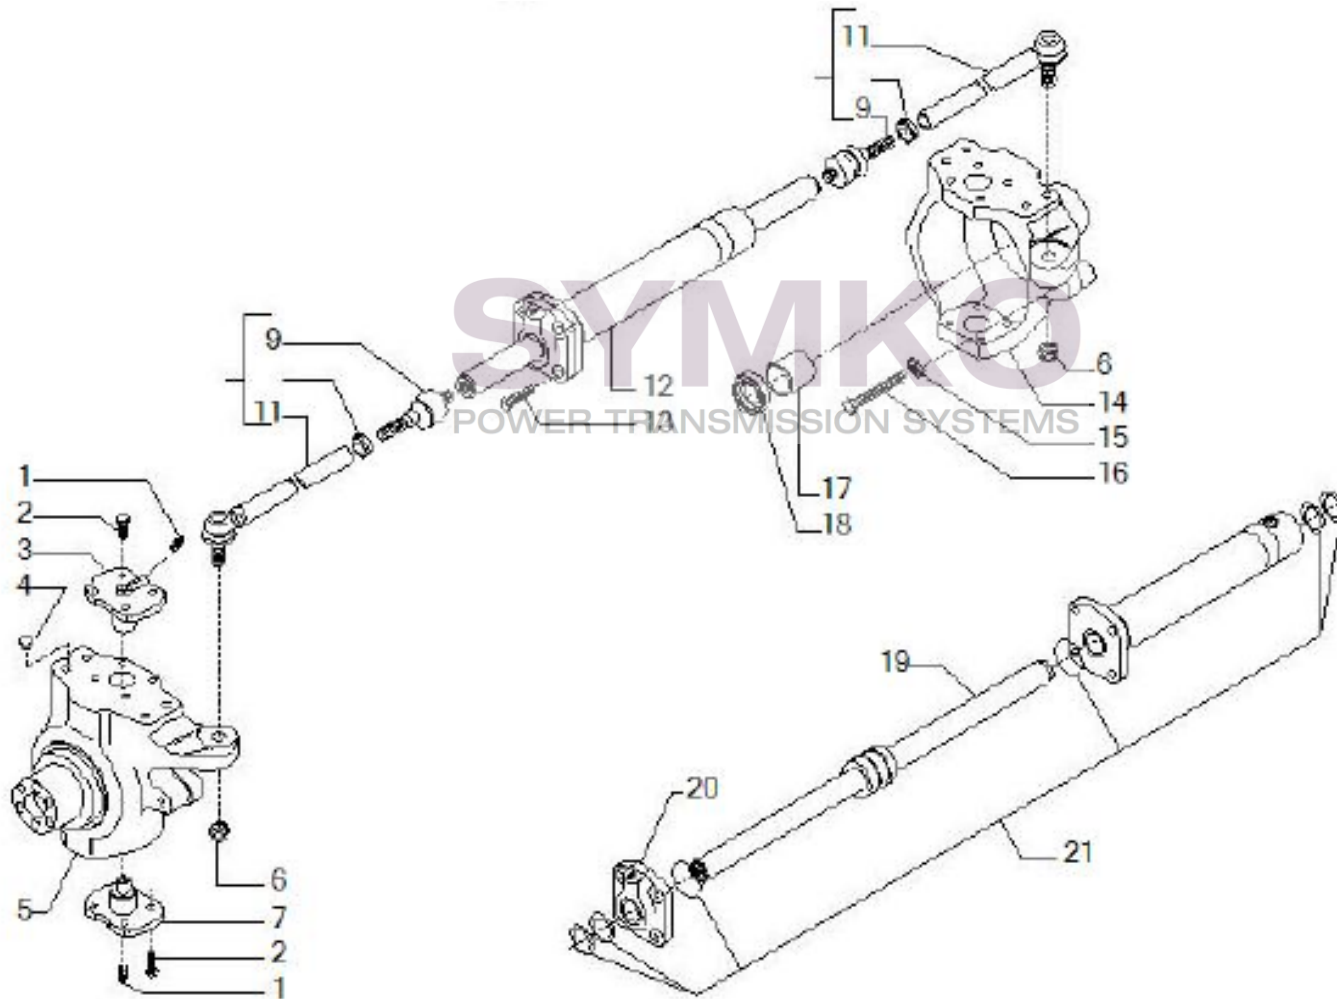

VUES PONT CARRARO N°143781

Vue N°4

SYMKO – Parc d’activité de Tournebride – 23 Rue de la Guillauderie 44118
LA CHEVROLIERE

Tél : 02 51 70 13 13 - fax : 02 51 70 04 04

contact@symko.fr

www.symko.fr