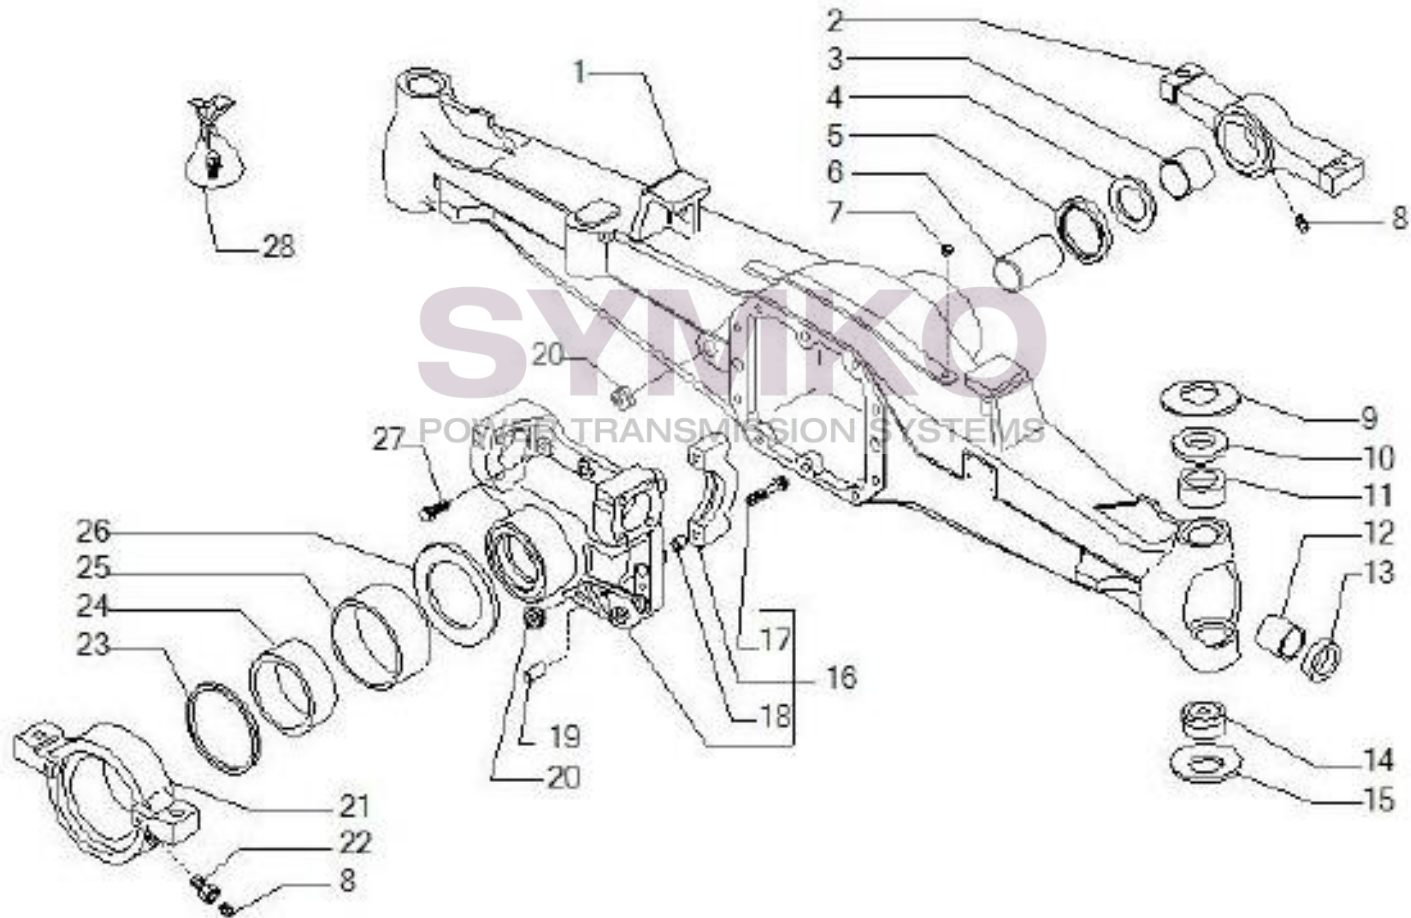

VUES PONT CARRARO N°143781

Vue N°1

SYMKO – Parc d’activité de Tournebride – 23 Rue de la Guillauderie 44118
LA CHEVROLIERE

Tél : 02 51 70 13 13 - fax : 02 51 70 04 04

contact@symko.fr

www.symko.fr

VUES PONT CARRARO N°143781