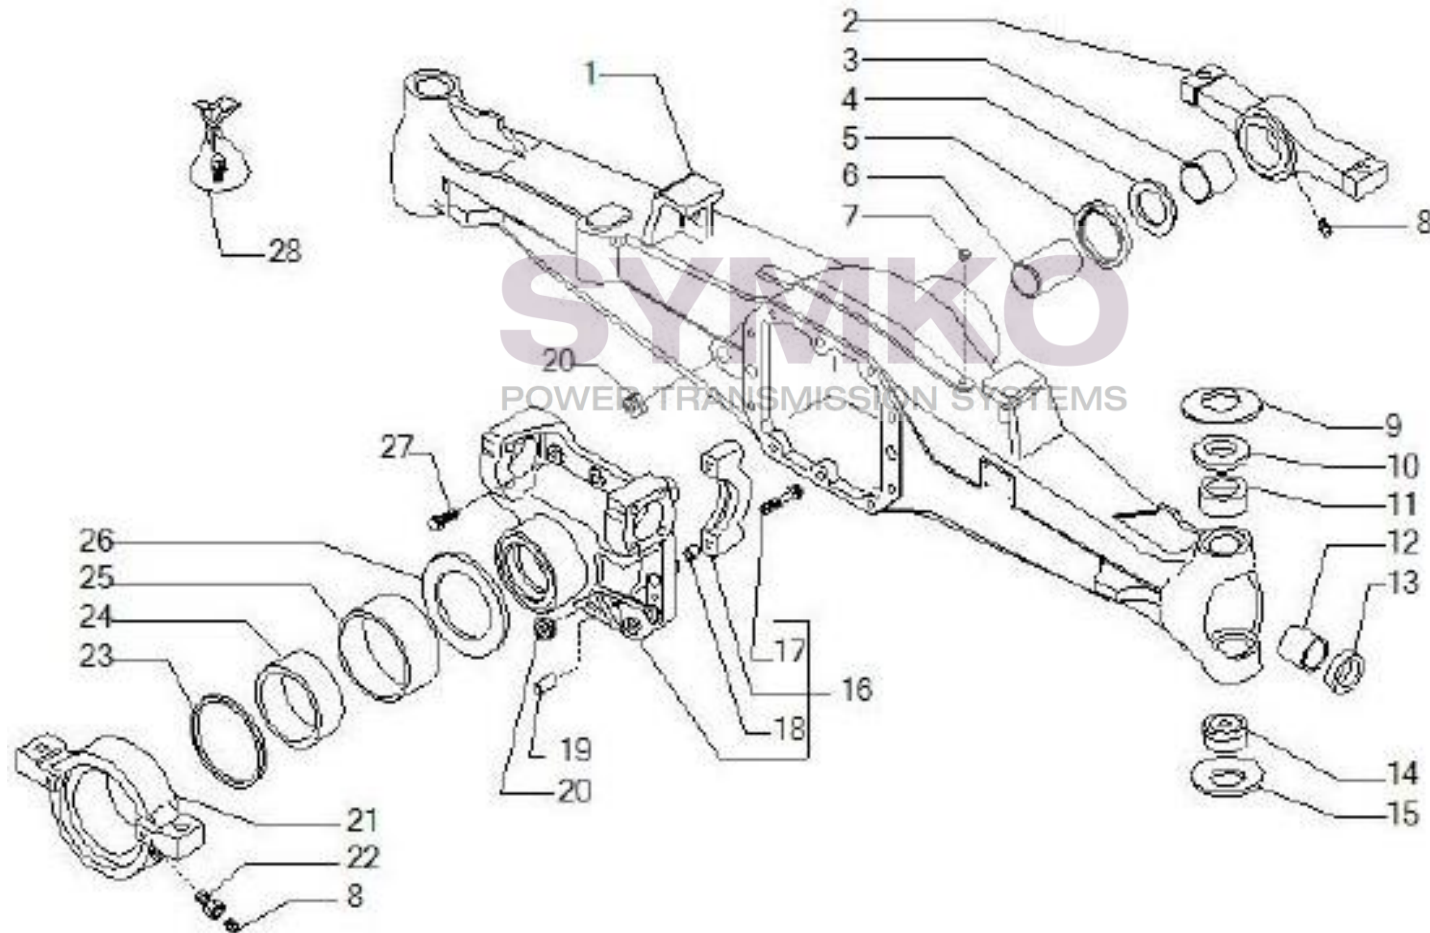

VUES PONT CARRARO N°143781

Vue N°2

SYMKO – Parc d’activité de Tournebride – 23 Rue de la Guillauderie 44118
LA CHEVROLIERE

Tél : 02 51 70 13 13 - fax : 02 51 70 04 04

contact@symko.fr

www.symko.fr