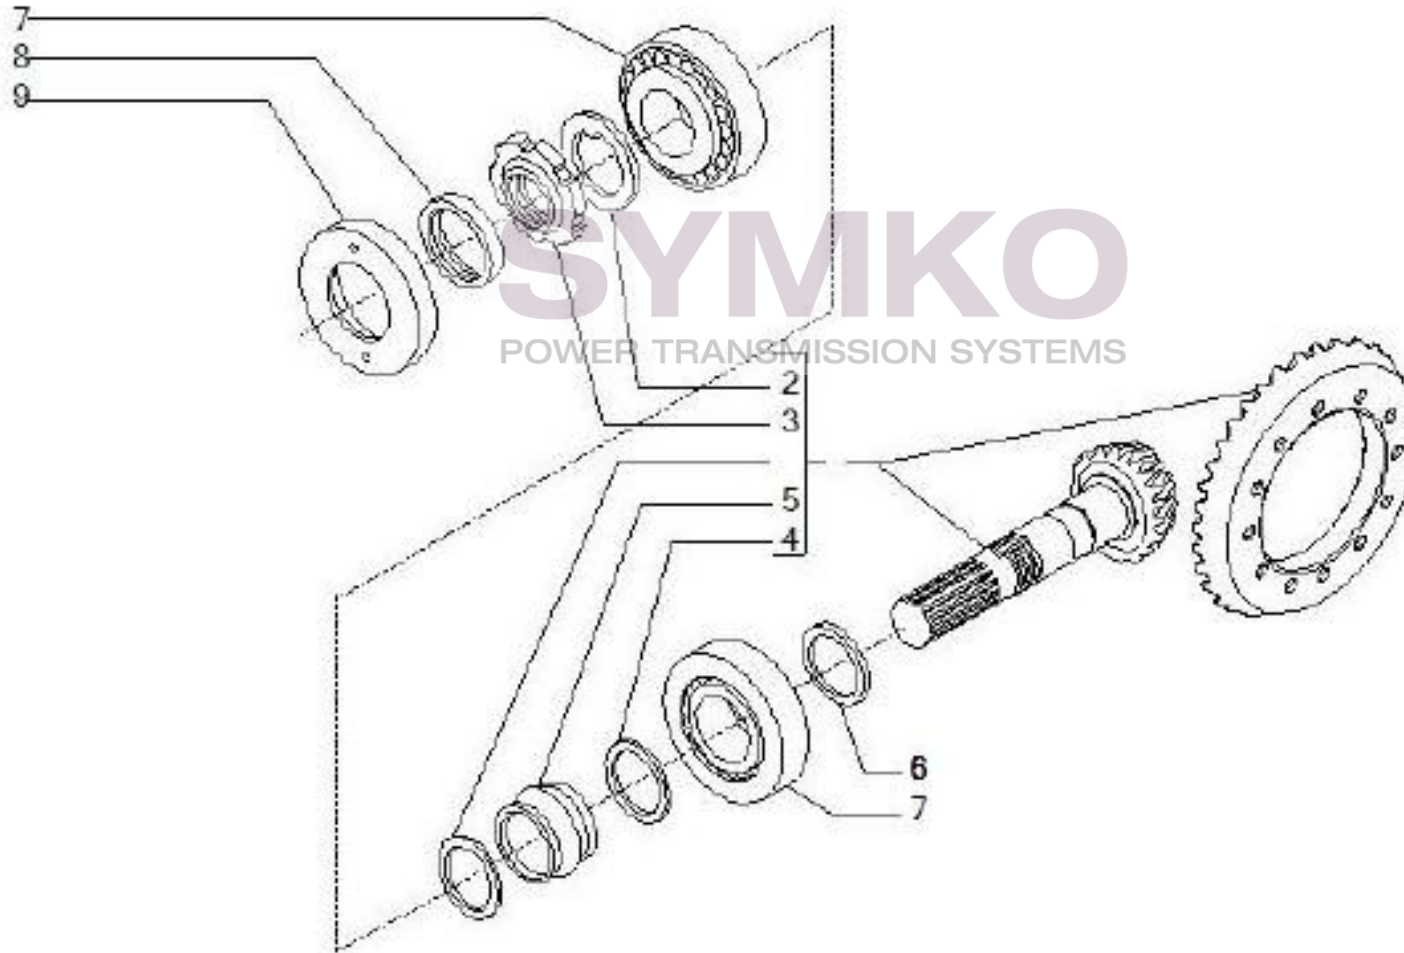

VUES PONT CARRARO N°143781

Vue N°5

SYMKO – Parc d’activité de Tournebride – 23 Rue de la Guillauderie 44118
LA CHEVROLIERE

Tél : 02 51 70 13 13 - fax : 02 51 70 04 04

contact@symko.fr

www.symko.fr