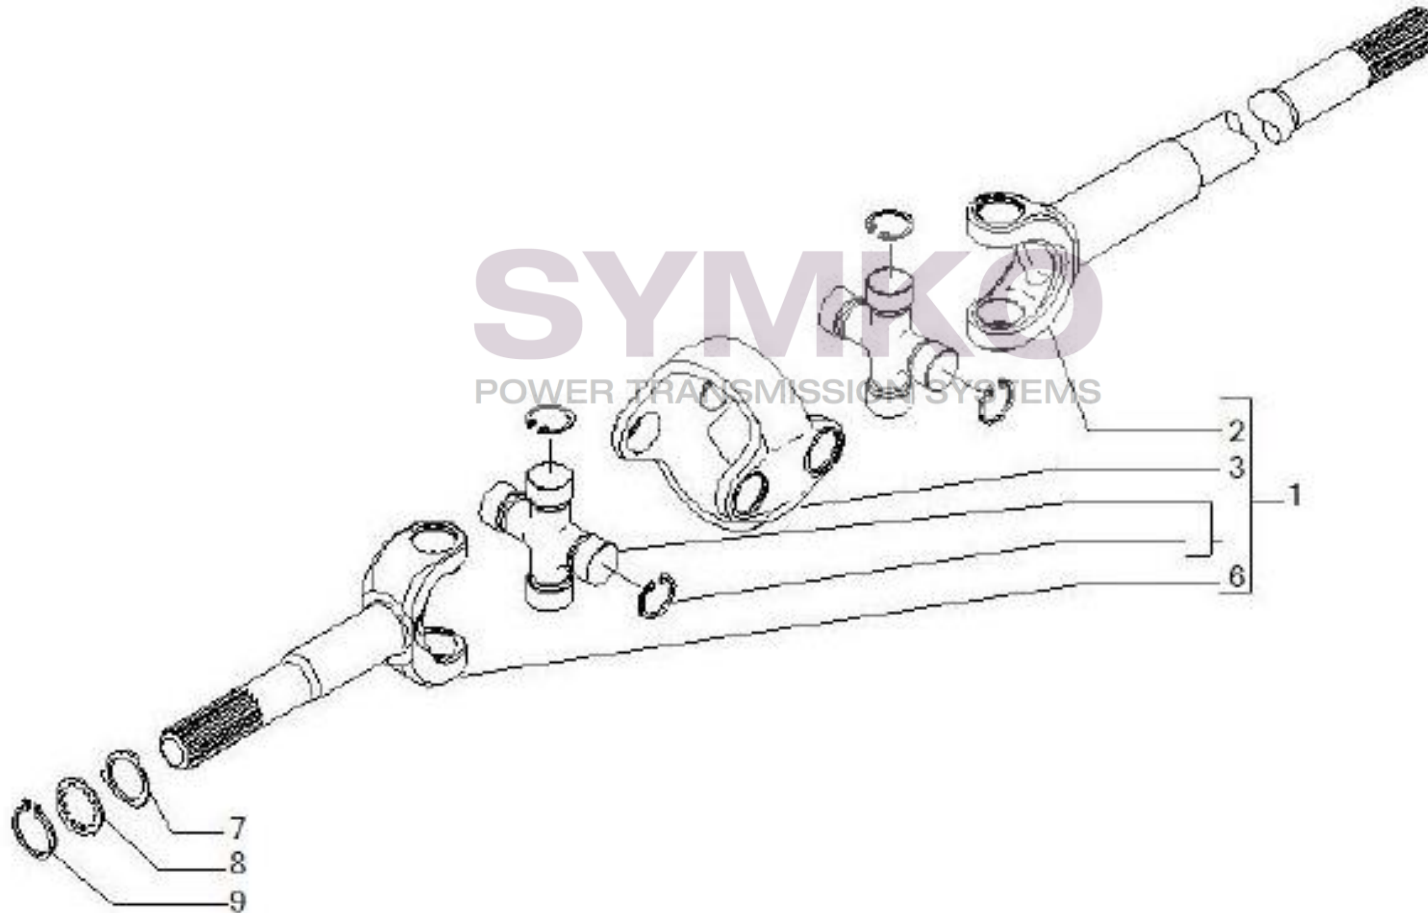

VUES PONT CARRARO N°143781

Vue N°7

SYMKO – Parc d'activité de Tournebride – 23 Rue de la Guillauderie 44118
LA CHEVROLIERE

Tél : 02 51 70 13 13 - fax : 02 51 70 04 04

contact@symko.fr

www.symko.fr