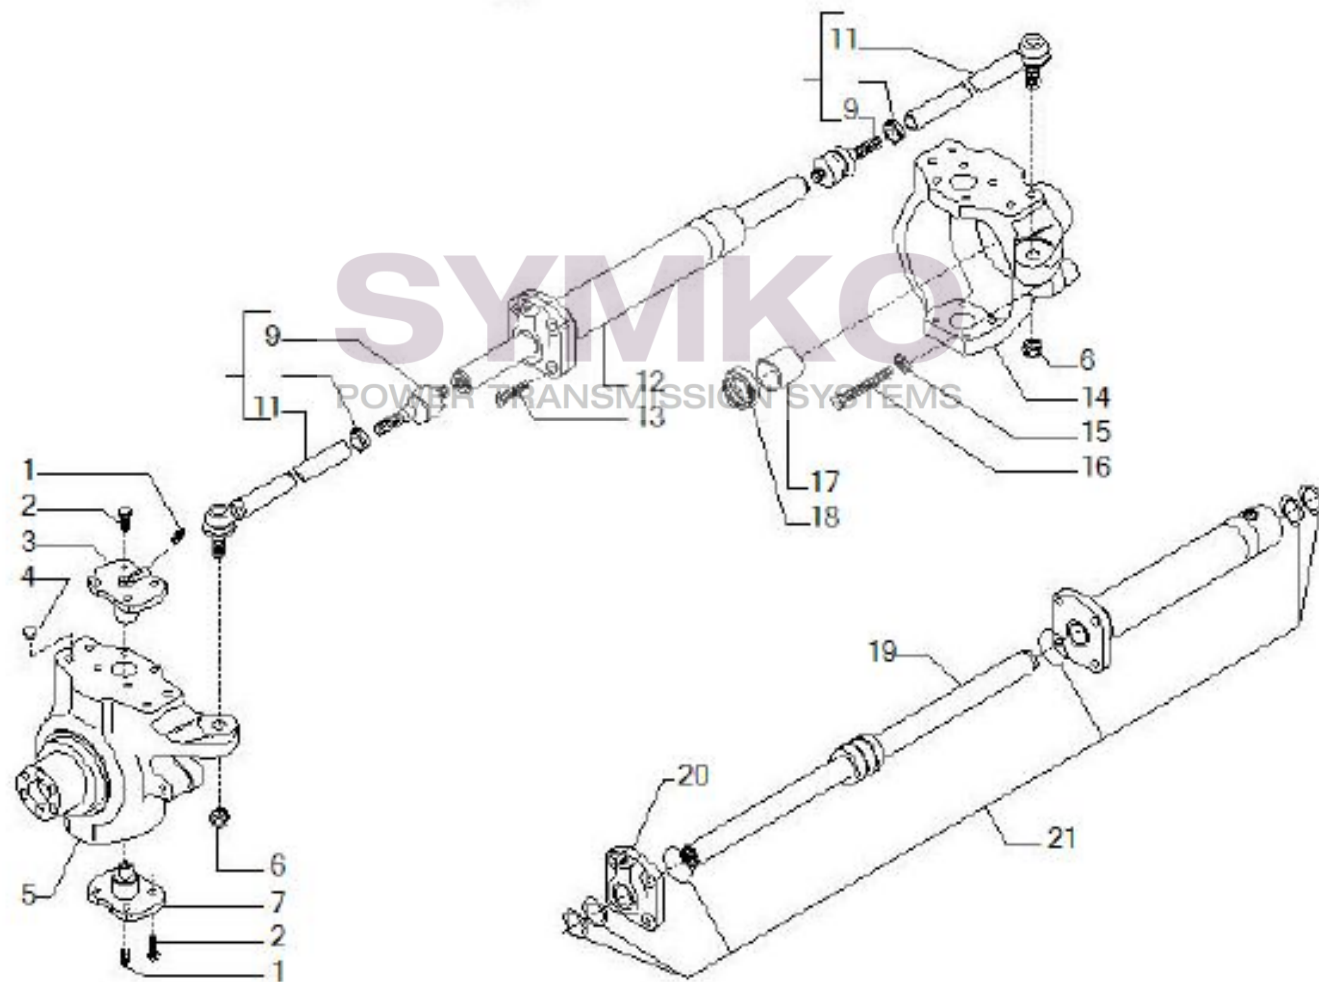

Vue N°2

SYMKO – Parc d’activité de Tournebride – 23 Rue de la Guillauderie 44118
LA CHEVROLIERE

Tél : 02 51 70 13 13 - fax : 02 51 70 04 04

contact@symko.fr

www.symko.fr

VUES PONT CARRARO N°143781

Vue N°3

SYMKO – Parc d’activité de Tournebride – 23 Rue de la Guillauderie 44118
LA CHEVROLIERE