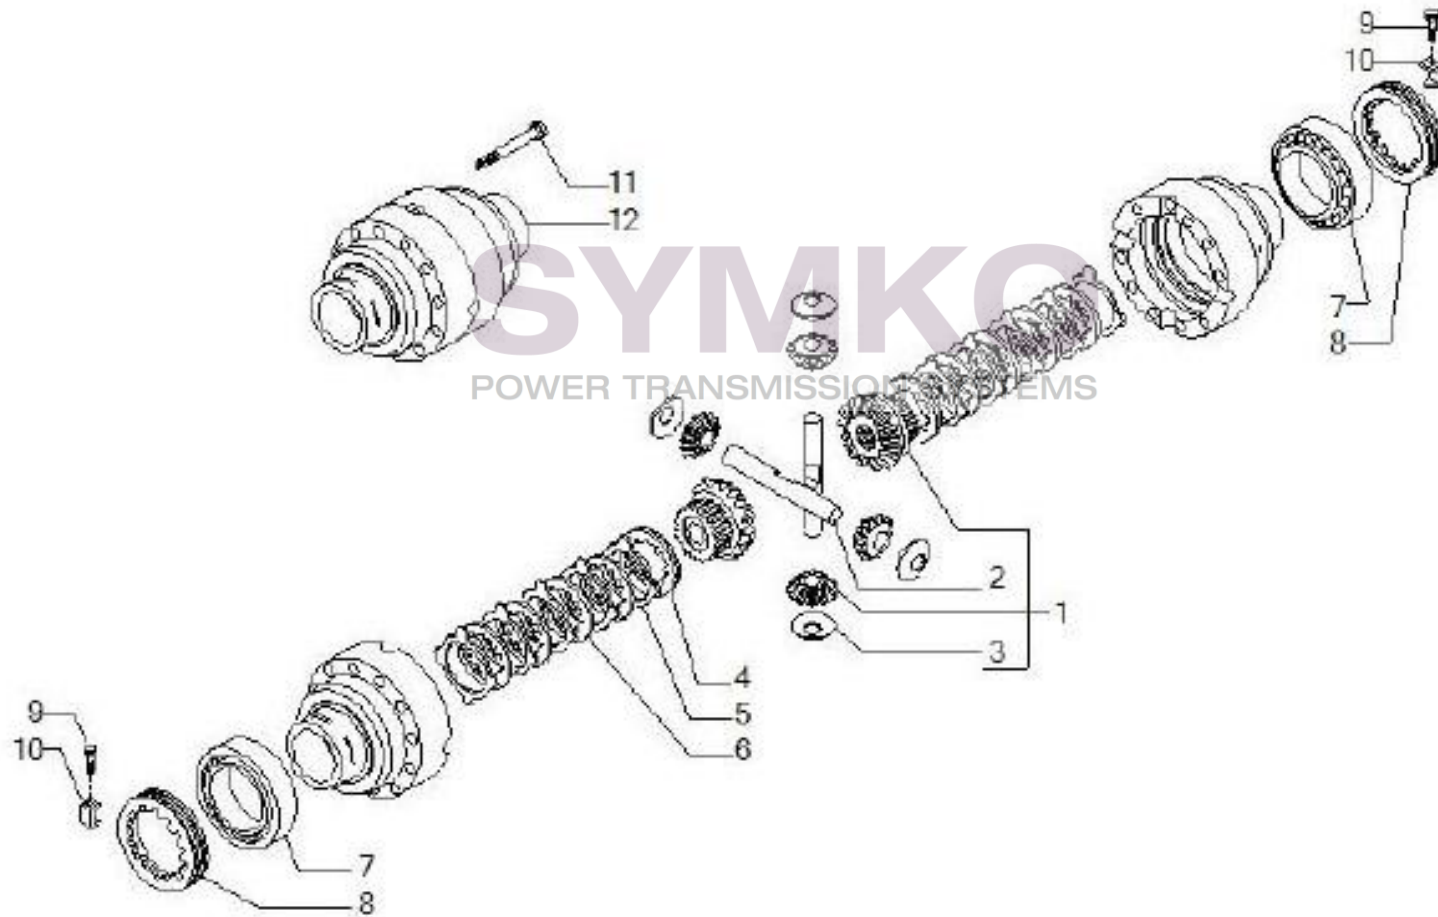

VUES PONT CARRARO N°143781

Vue N°6

SYMKO – Parc d'activité de Tournebride – 23 Rue de la Guillauderie 44118
LA CHEVROLIERE

Tél : 02 51 70 13 13 - fax : 02 51 70 04 04

contact@symko.fr

www.symko.fr