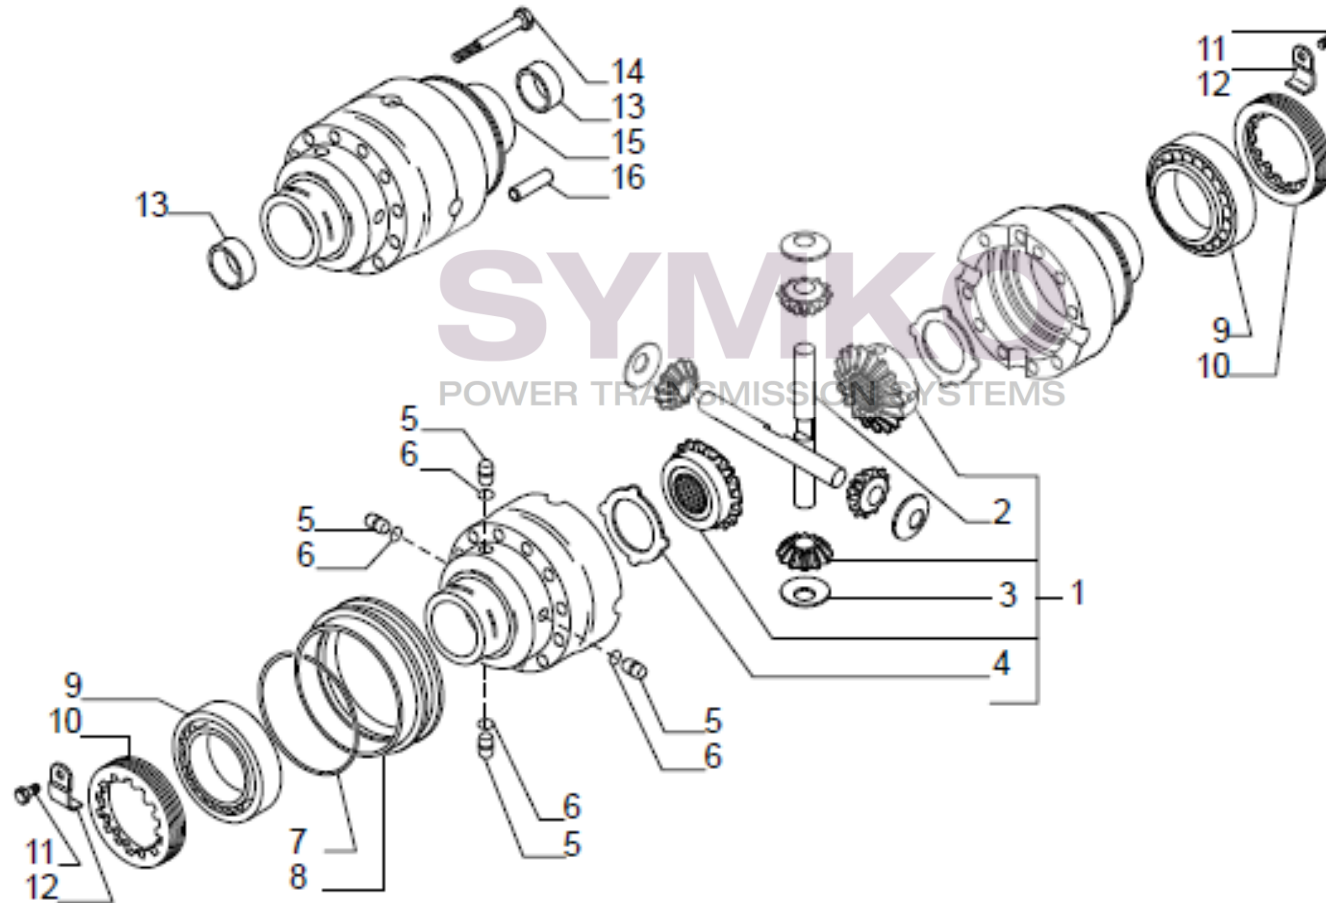

SYMKO

POWER TRANSMISSION SYSTEMS

VUES PONT CARRARO N°143812

Vue N°3

SYMKO – Parc d’activité de Tournebride – 23 Rue de la Guillauderie 44118
LA CHEVROLIERE

Tél : 02 51 70 13 13 - fax : 02 51 70 04 04

contact@symko.fr

www.symko.fr