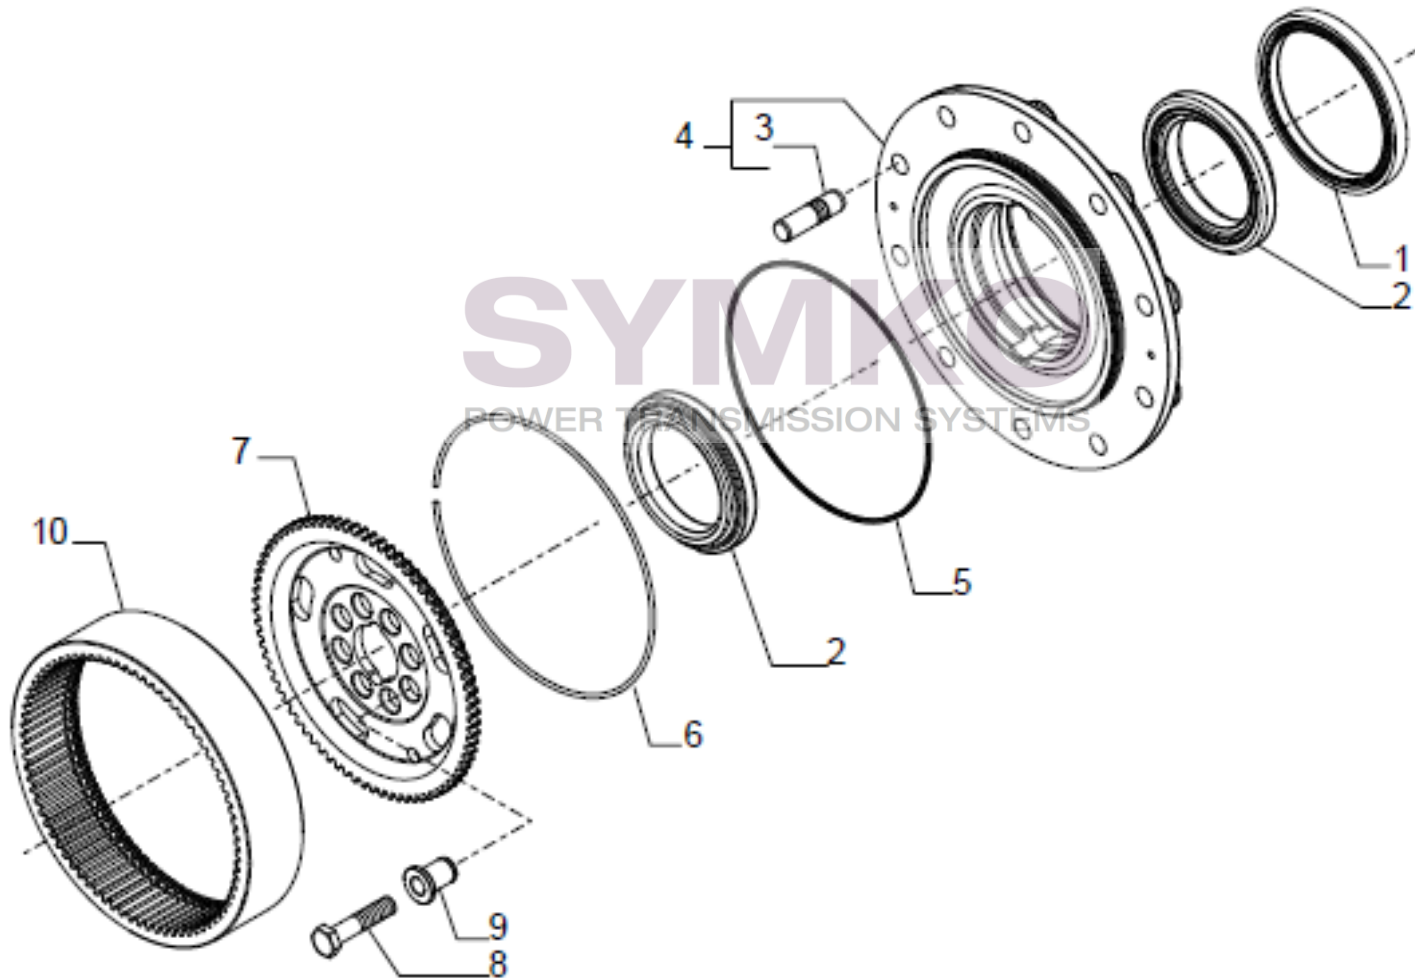

VUES PONT CARRARO N°143812

Vue N°7

SYMKO – Parc d’activité de Tournebride – 23 Rue de la Guillauderie 44118
LA CHEVROLIERE

Tél : 02 51 70 13 13 - fax : 02 51 70 04 04

contact@symko.fr

www.symko.fr