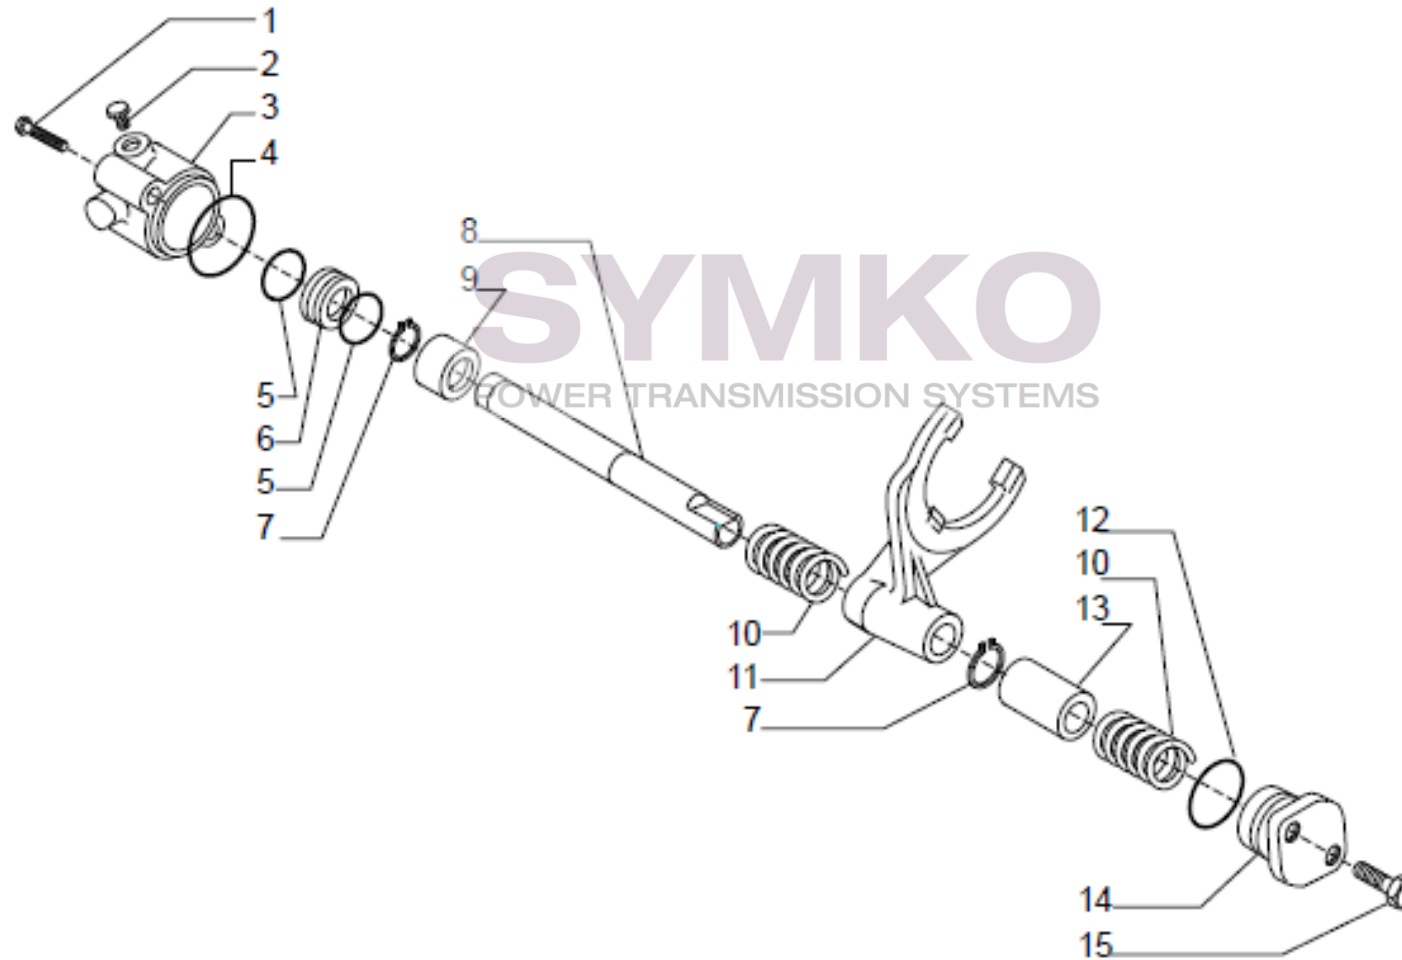

Vue N°3

SYMKO – Parc d’activité de Tournebride – 23 Rue de la Guillauderie 44118
LA CHEVROLIERE

Tél : 02 51 70 13 13 - fax : 02 51 70 04 04

contact@symko.fr

www.symko.fr

VUES PONT CARRARO N°143812

Vue N°4

SYMKO – Parc d’activité de Tournebride – 23 Rue de la Guillauderie 44118
LA CHEVROLIERE