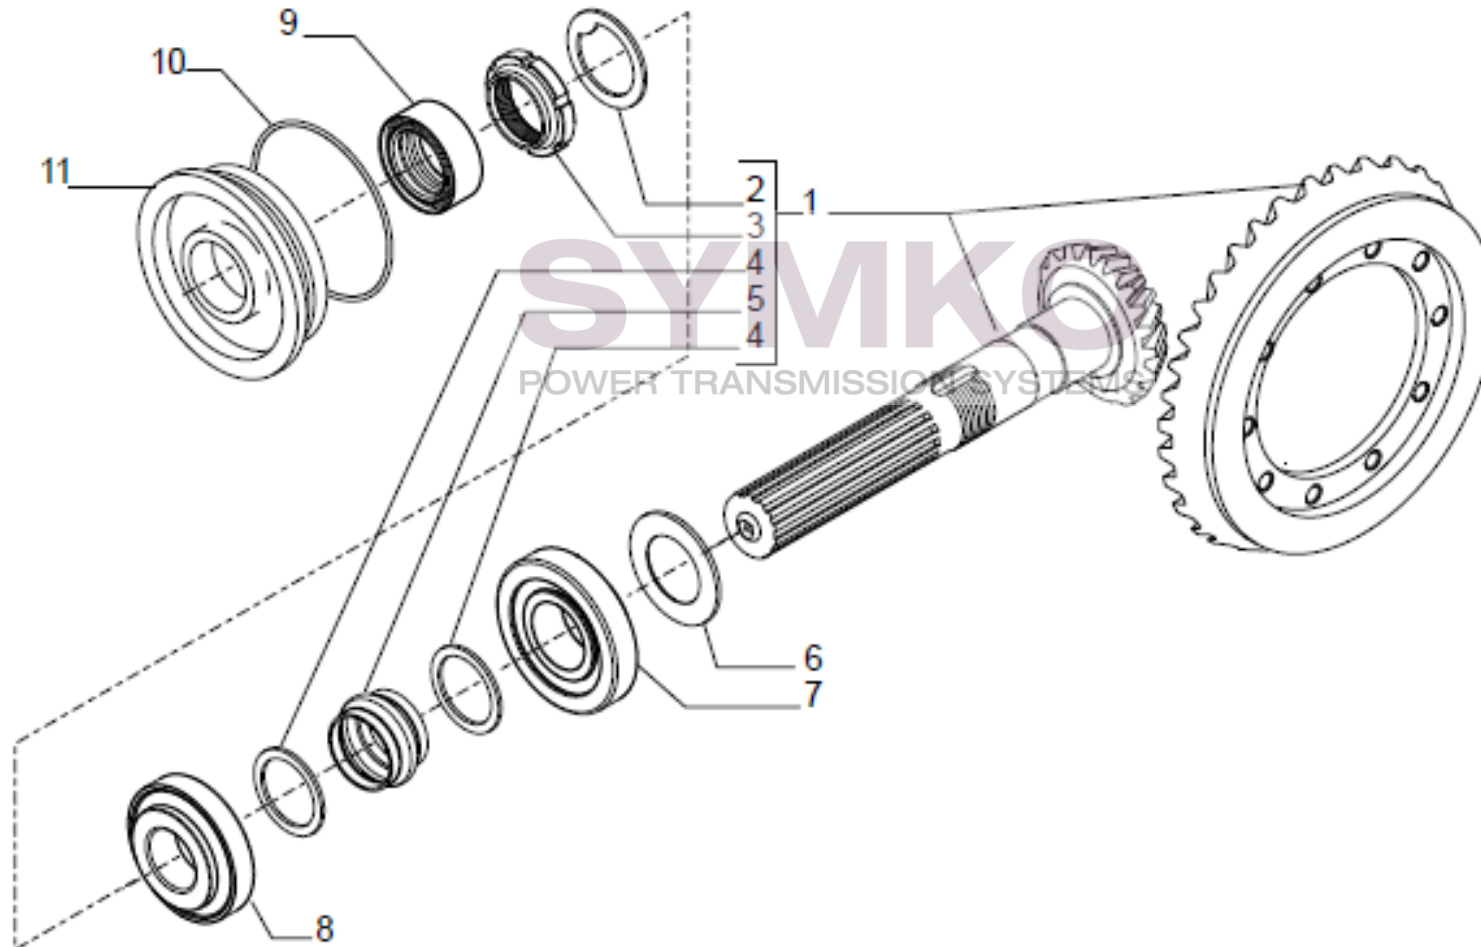

VUES PONT CARRARO N°143812

Vue N°2

SYMKO – Parc d'activité de Tournebride – 23 Rue de la Guillauderie 44118
LA CHEVROLIERE

Tél : 02 51 70 13 13 - fax : 02 51 70 04 04

contact@symko.fr

www.symko.fr