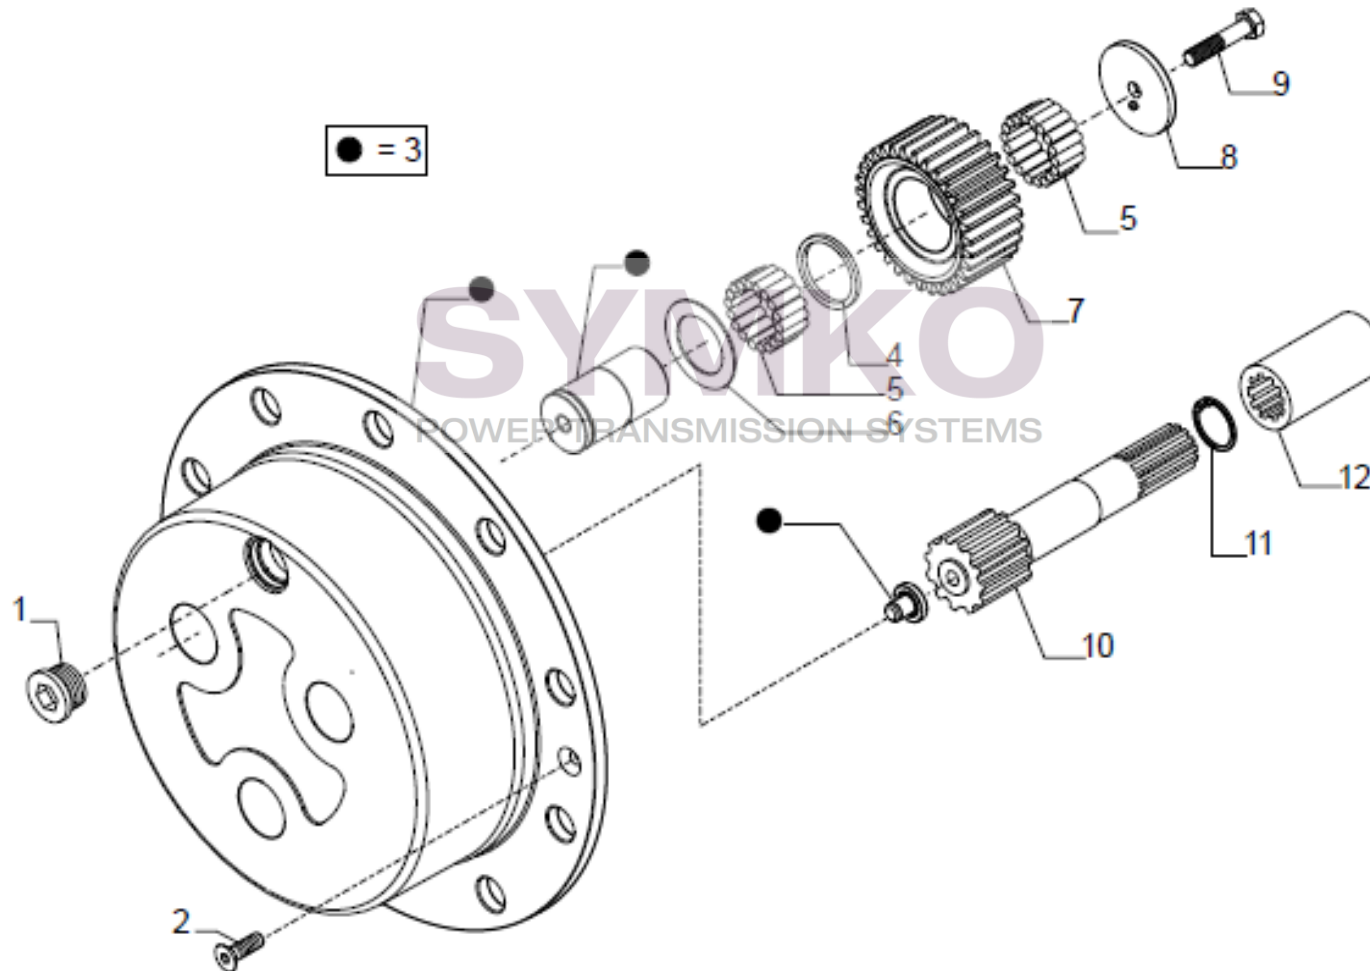

VUES PONT CARRARO N°143812

Vue N°8

SYMKO – Parc d'activité de Tournebride – 23 Rue de la Guillauderie 44118
LA CHEVROLIERE

Tél : 02 51 70 13 13 - fax : 02 51 70 04 04

contact@symko.fr

www.symko.fr