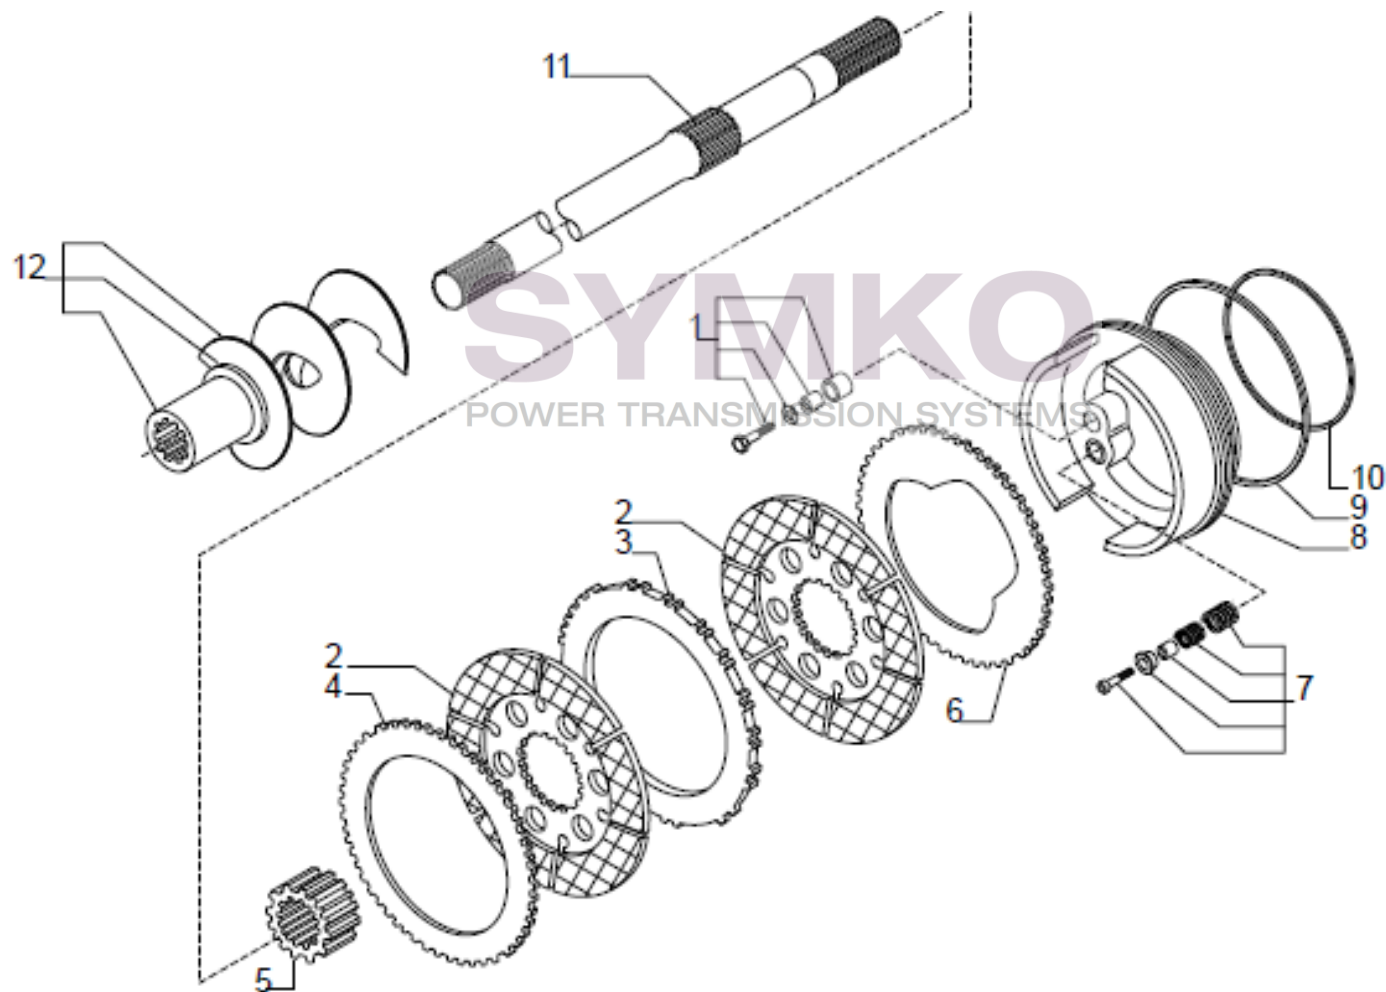

contact@symko.fr

www.symko.fr

SYMKO

POWER TRANSMISSION SYSTEMS

VUES PONT CARRARO N°143812

Vue N°6

SYMKO – Parc d’activité de Tournebride – 23 Rue de la Guillauderie 44118
LA CHEVROLIERE

Tél : 02 51 70 13 13 - fax : 02 51 70 04 04