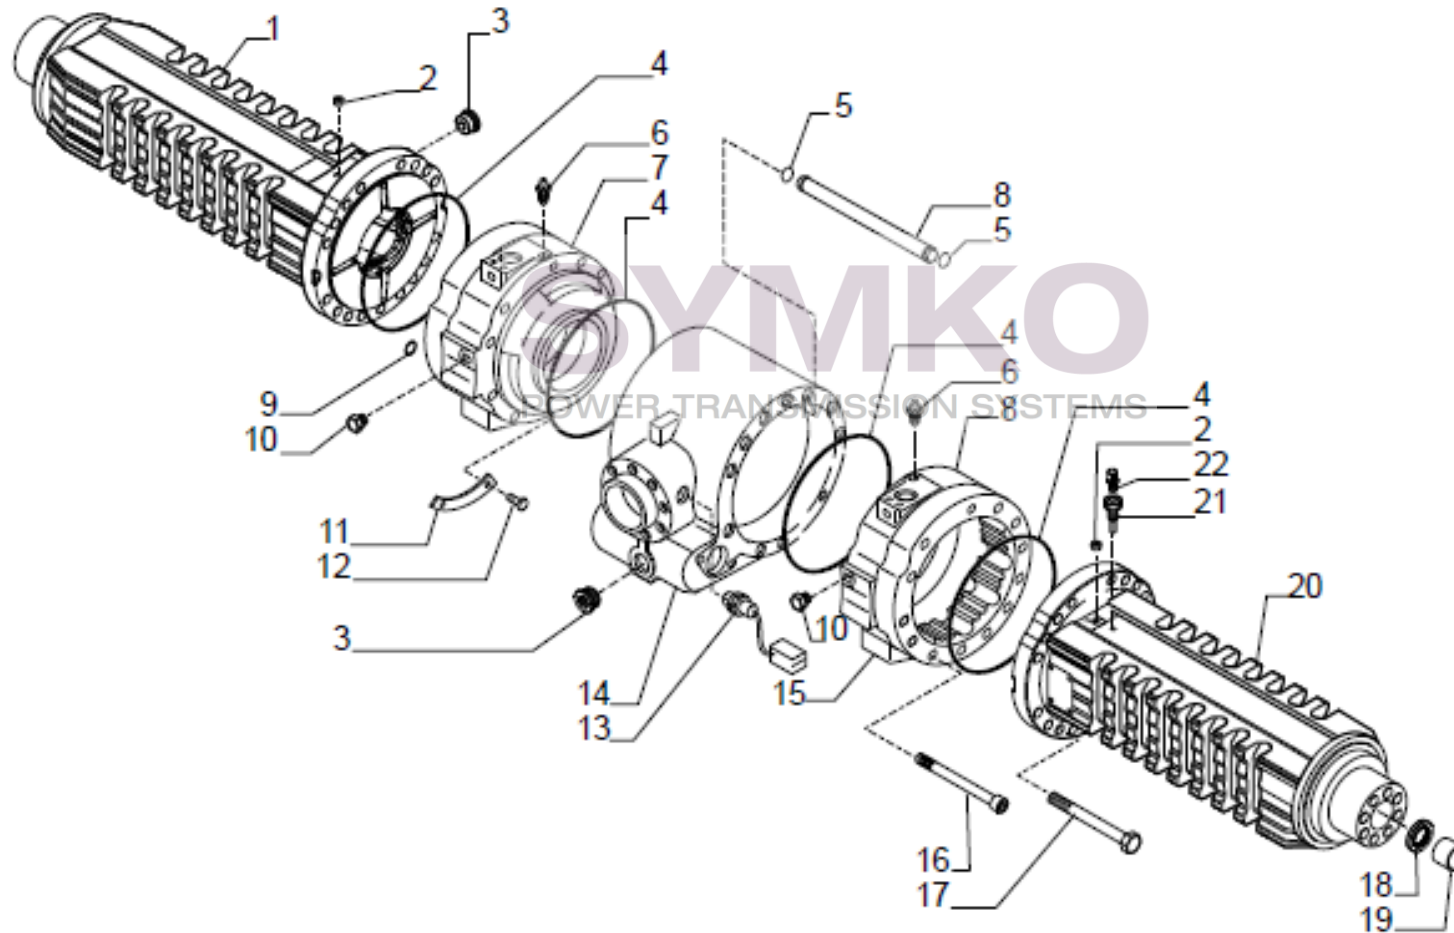

VUES PONT CARRARO N°143812

Vue N°1

SYMKO – Parc d’activité de Tournebride – 23 Rue de la Guillauderie 44118
LA CHEVROLIERE

Tél : 02 51 70 13 13 - fax : 02 51 70 04 04

contact@symko.fr

www.symko.fr

VUES PONT CARRARO N°143812