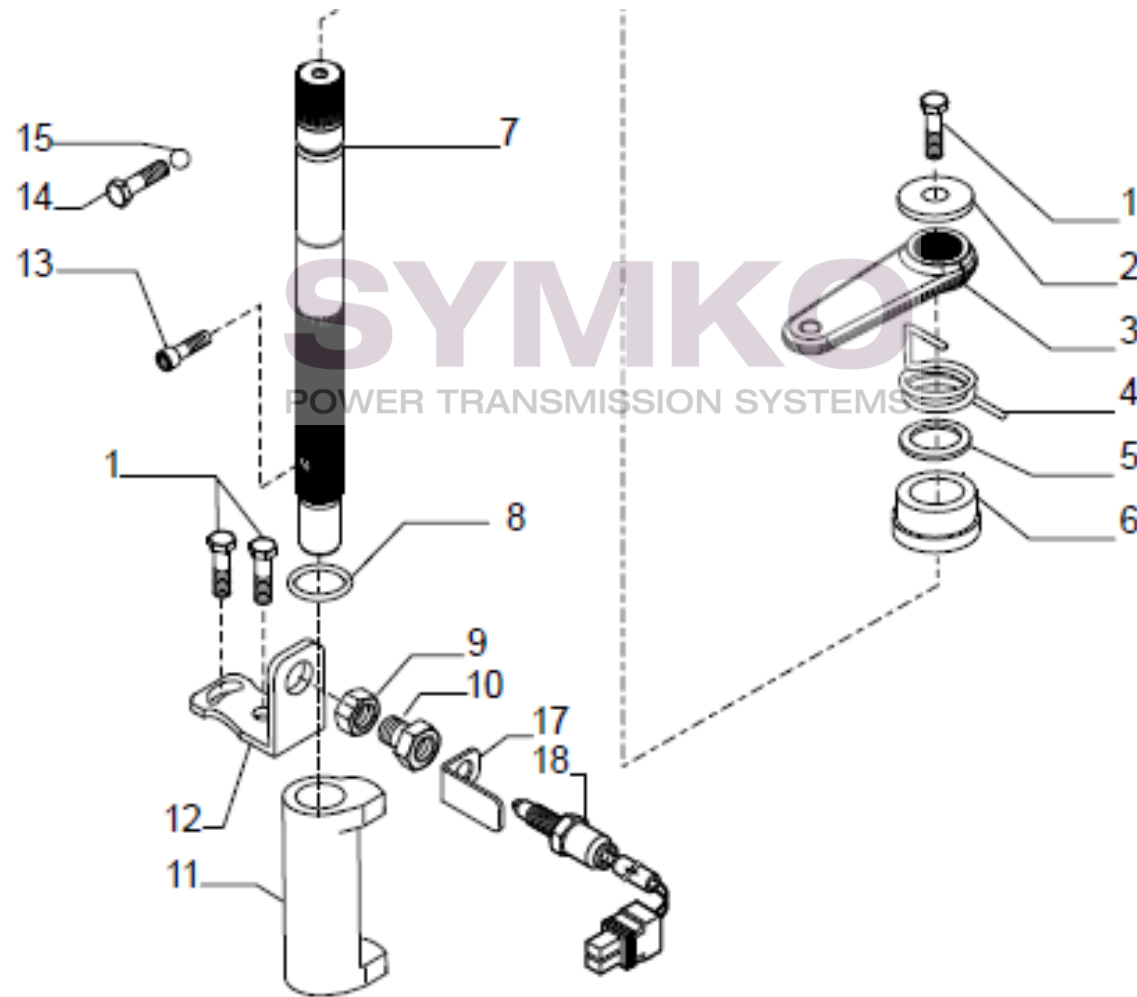

VUES PONT CARRARO N°143812

Vue N°5

SYMKO – Parc d'activité de Tournebride – 23 Rue de la Guillauderie 44118
LA CHEVROLIERE

Tél : 02 51 70 13 13 - fax : 02 51 70 04 04

contact@symko.fr

www.symko.fr