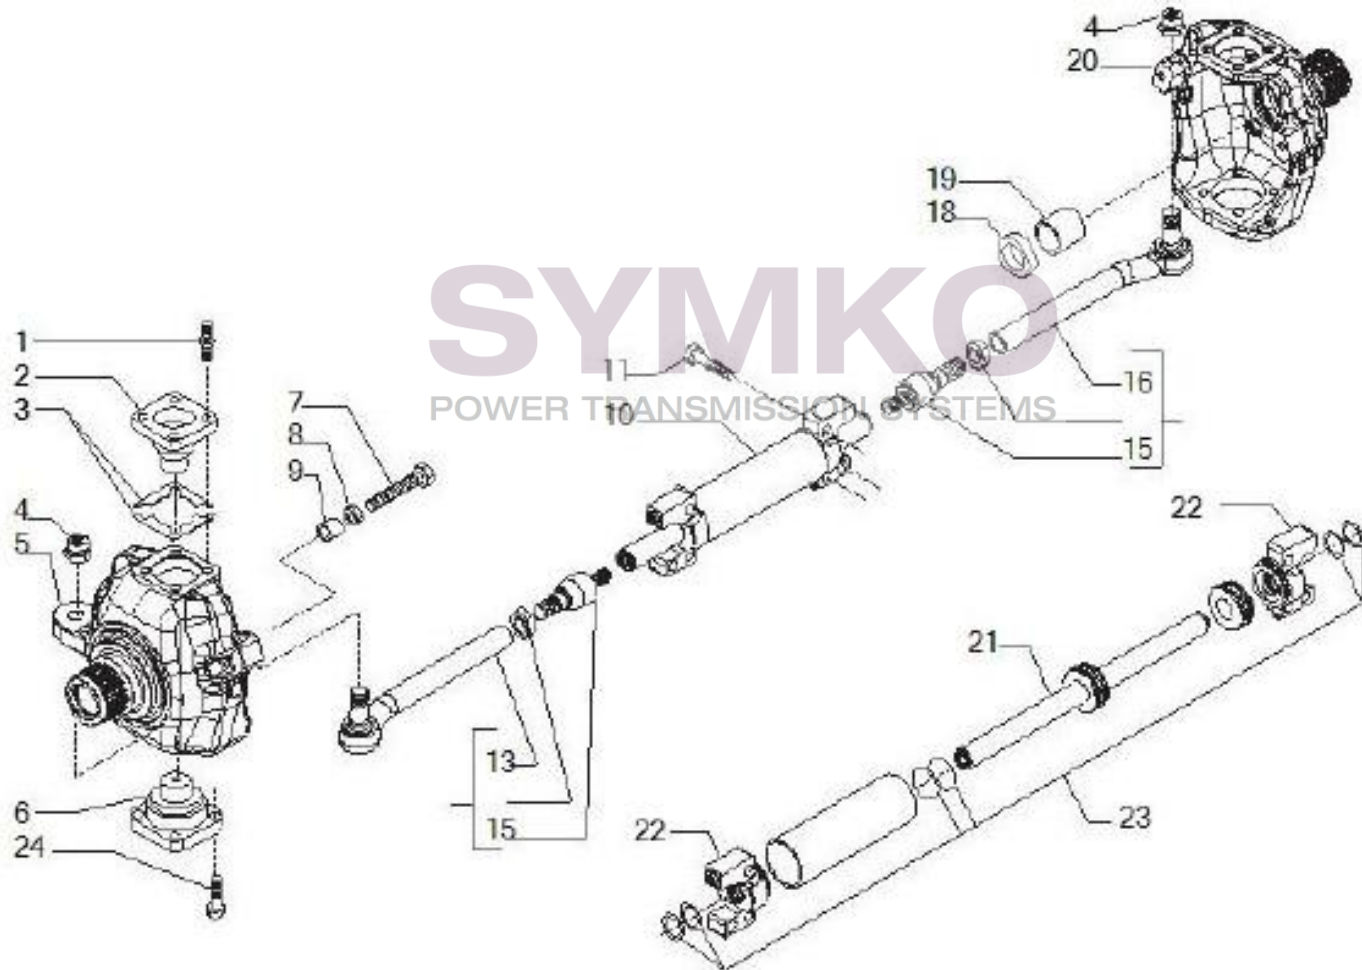

VUES PONT CARRARO N°146775

Vue N°3

SYMKO – Parc d’activité de Tournebride – 23 Rue de la Guillauderie 44118
LA CHEVROLIERE

Tél : 02 51 70 13 13 - fax : 02 51 70 04 04

contact@symko.fr

www.symko.fr