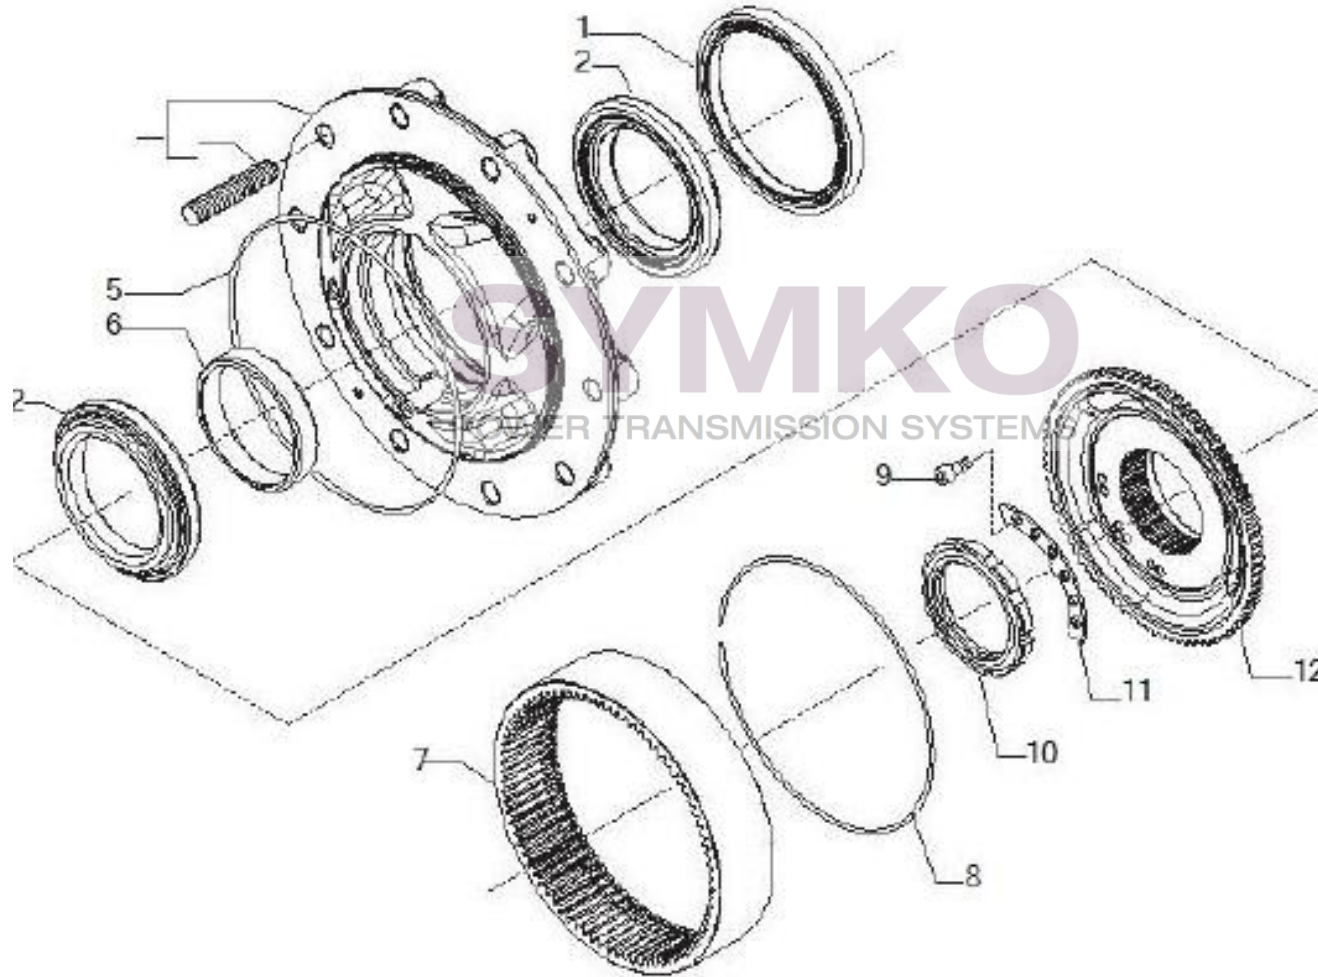

VUES PONT CARRARO N°146775

Vue N°7

SYMKO – Parc d'activité de Tournebride – 23 Rue de la Guillauderie 44118
LA CHEVROLIERE

Tél : 02 51 70 13 13 - fax : 02 51 70 04 04

contact@symko.fr

www.symko.fr