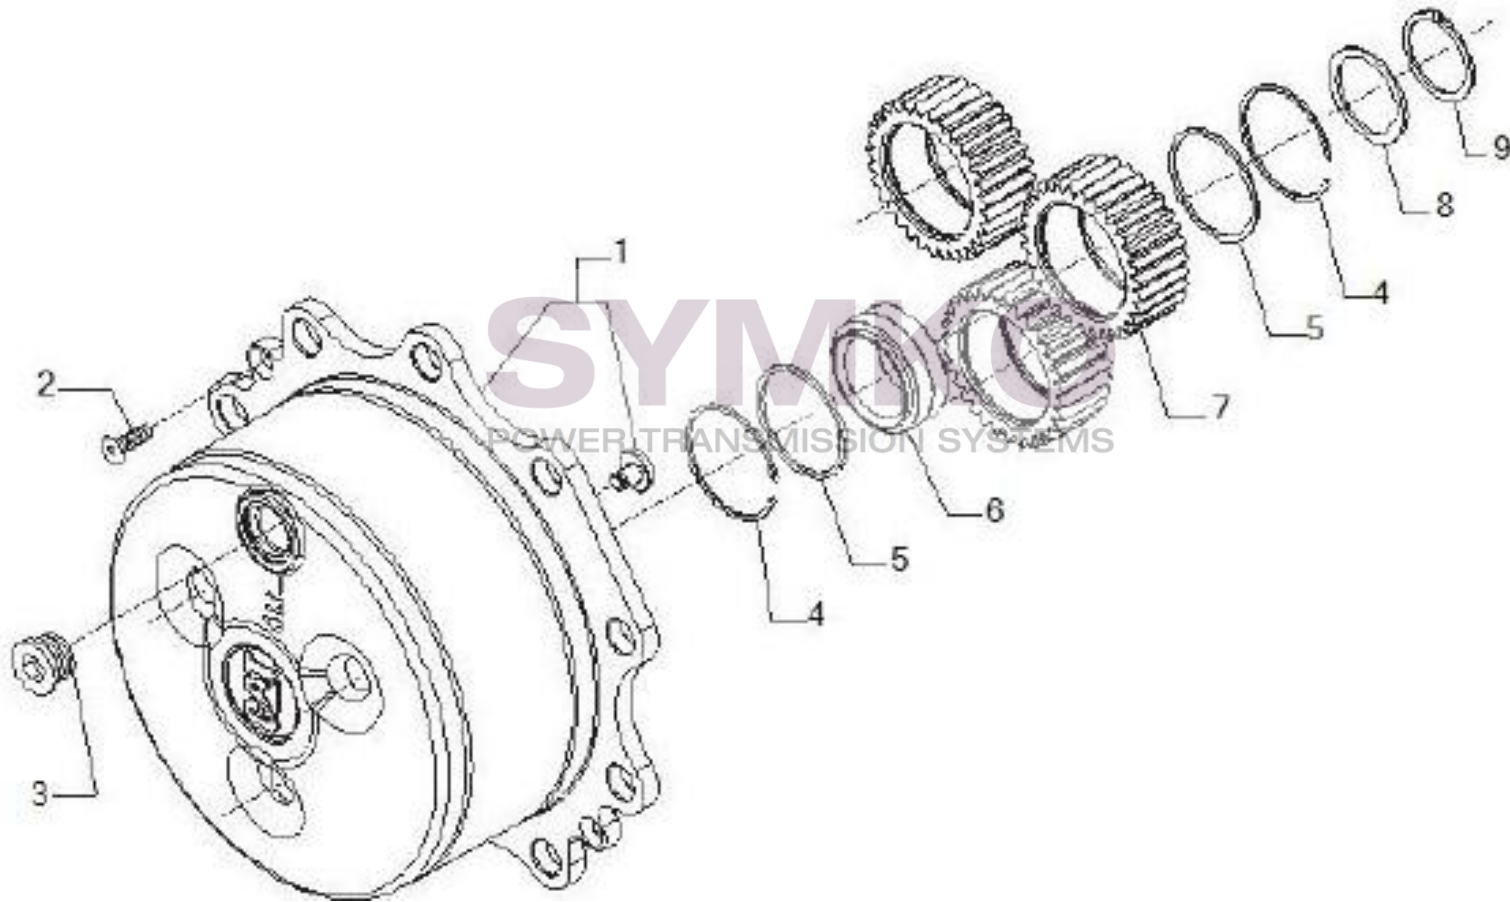

VUES PONT CARRARO N°146775

Vue N°8

SYMKO – Parc d’activité de Tournebride – 23 Rue de la Guillauderie 44118
LA CHEVROLIERE

Tél : 02 51 70 13 13 - fax : 02 51 70 04 04

contact@symko.fr

www.symko.fr