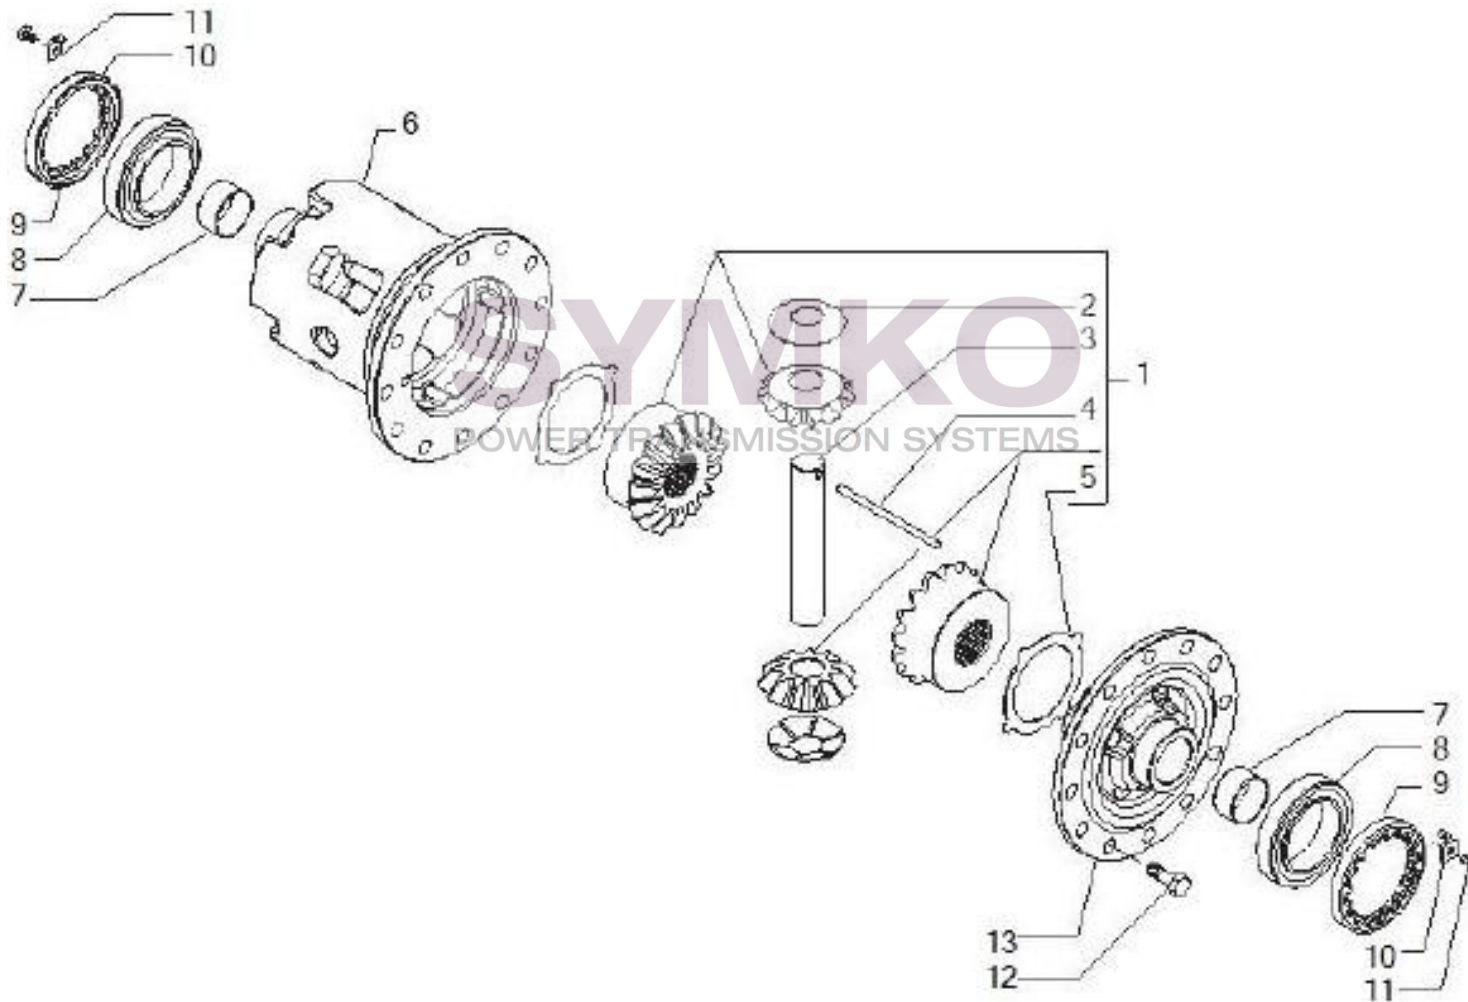

VUES PONT CARRARO N°146775

Vue N°5

SYMKO – Parc d’activité de Tournebride – 23 Rue de la Guillauderie 44118
LA CHEVROLIERE

Tél : 02 51 70 13 13 - fax : 02 51 70 04 04

contact@symko.fr

www.symko.fr