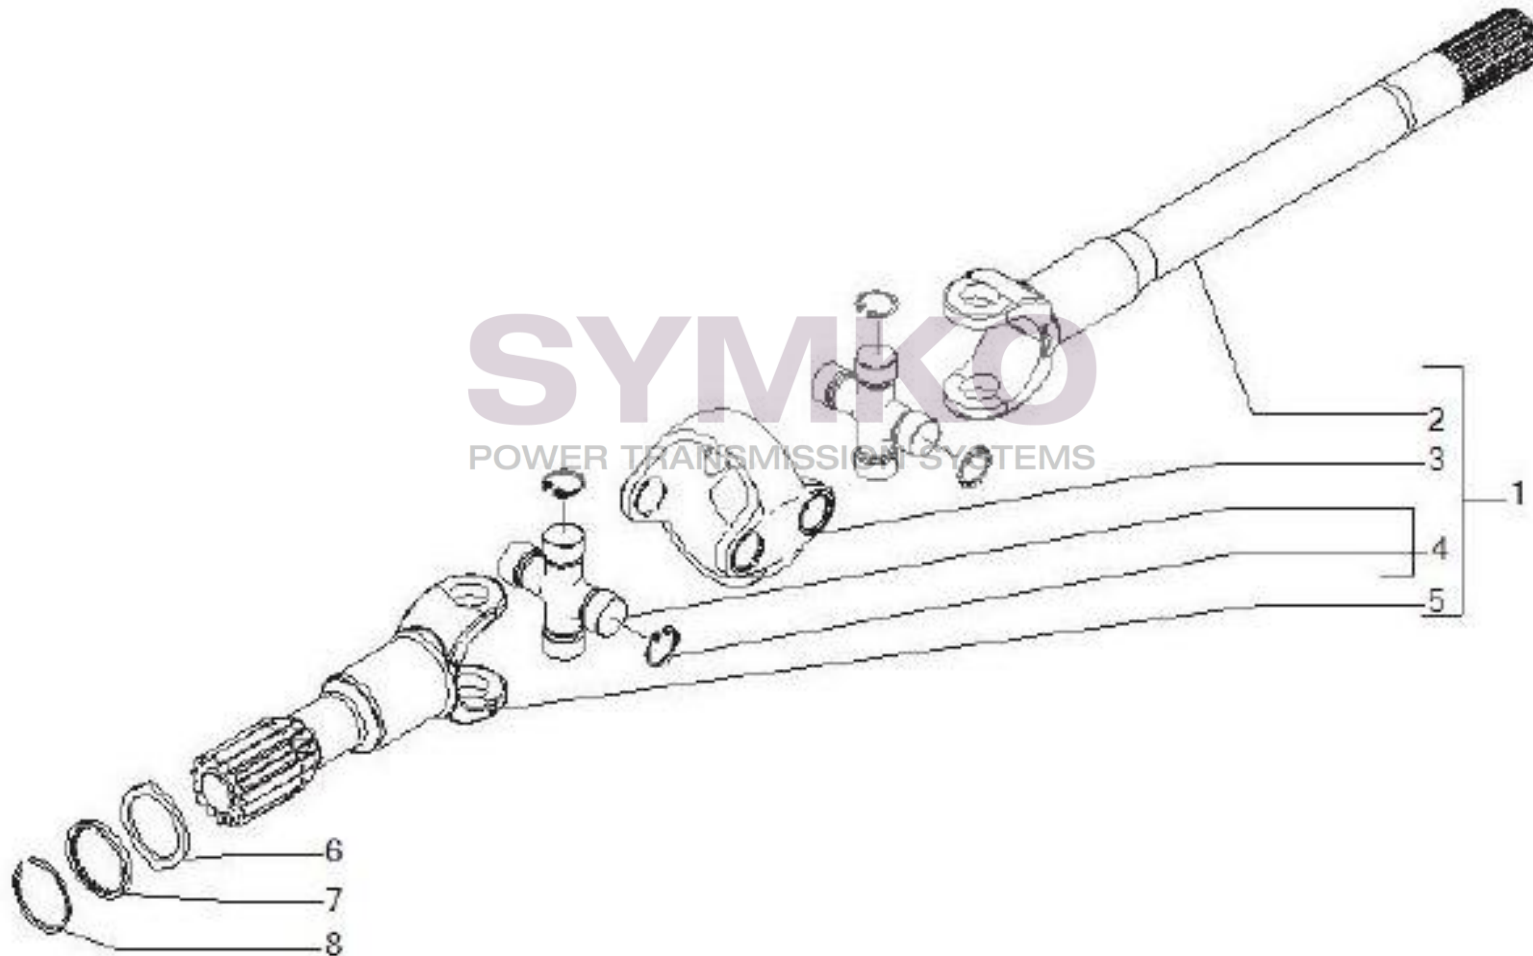

VUES PONT CARRARO N°146775

Vue N°6

SYMKO – Parc d’activité de Tournebride – 23 Rue de la Guillauderie 44118
LA CHEVROLIERE

Tél : 02 51 70 13 13 - fax : 02 51 70 04 04

contact@symko.fr

www.symko.fr