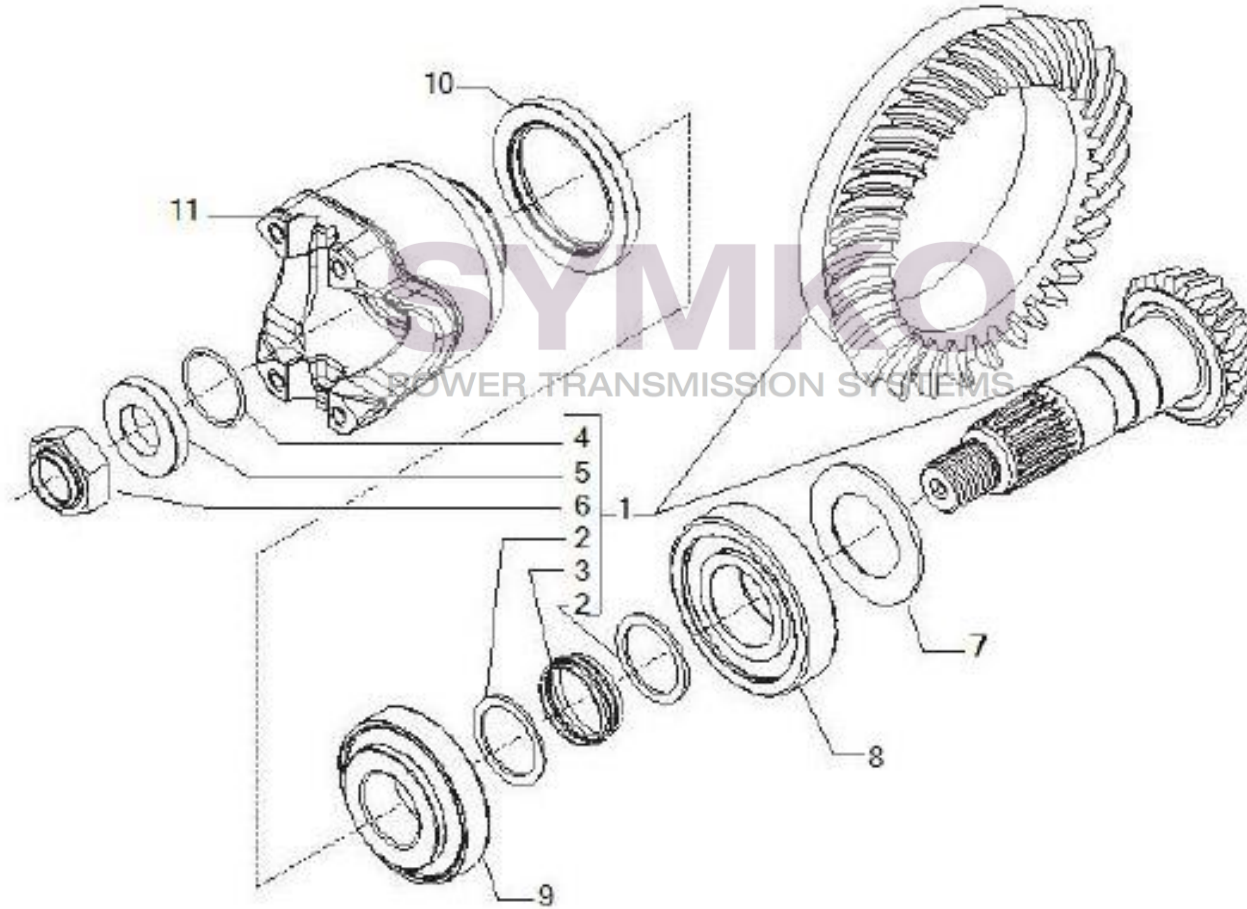

VUES PONT CARRARO N°146775

Vue N°4

SYMKO – Parc d’activité de Tournebride – 23 Rue de la Guillauderie 44118
LA CHEVROLIERE

Tél : 02 51 70 13 13 - fax : 02 51 70 04 04

contact@symko.fr

www.symko.fr