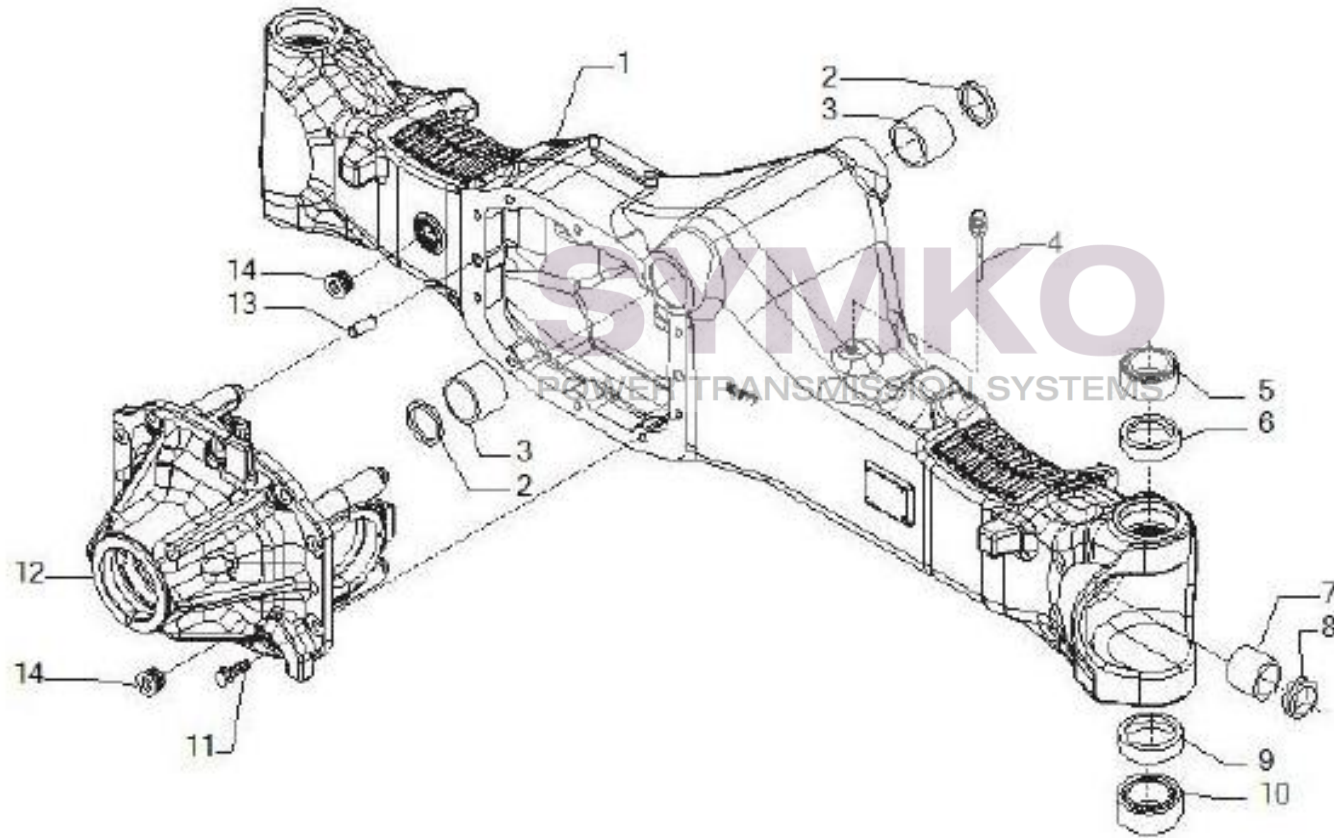

## VUES PONT CARRARO N°146775

Vue N°1

SYMKO – Parc d’activité de Tournebride – 23 Rue de la Guillauderie 44118  
LA CHEVROLIERE

Tél : 02 51 70 13 13 - fax : 02 51 70 04 04

[contact@symko.fr](mailto:contact@symko.fr)