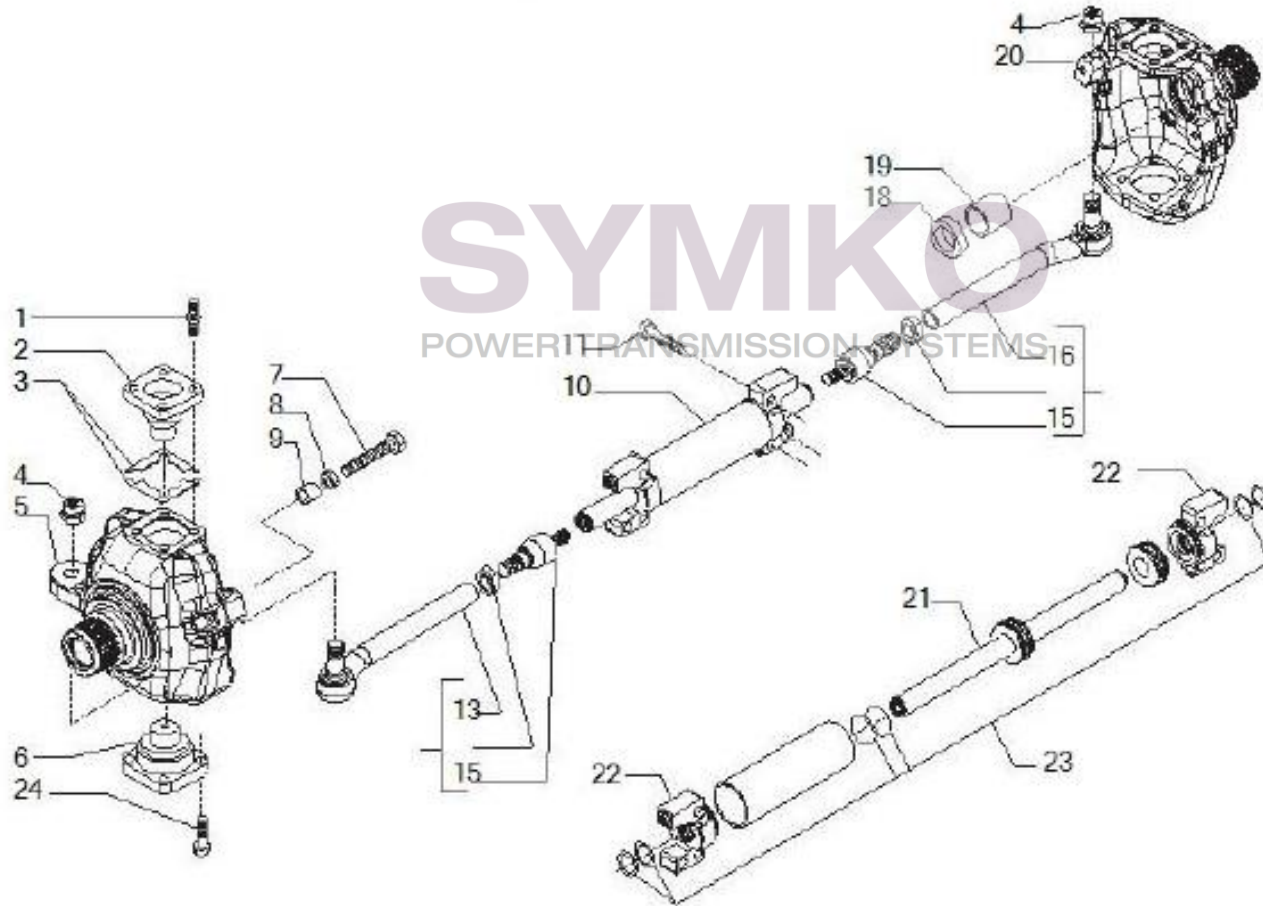

VUES PONT CARRARO N°146775

Vue N°2

SYMKO – Parc d’activité de Tournebride – 23 Rue de la Guillauderie 44118
LA CHEVROLIERE

Tél : 02 51 70 13 13 - fax : 02 51 70 04 04

contact@symko.fr

www.symko.fr