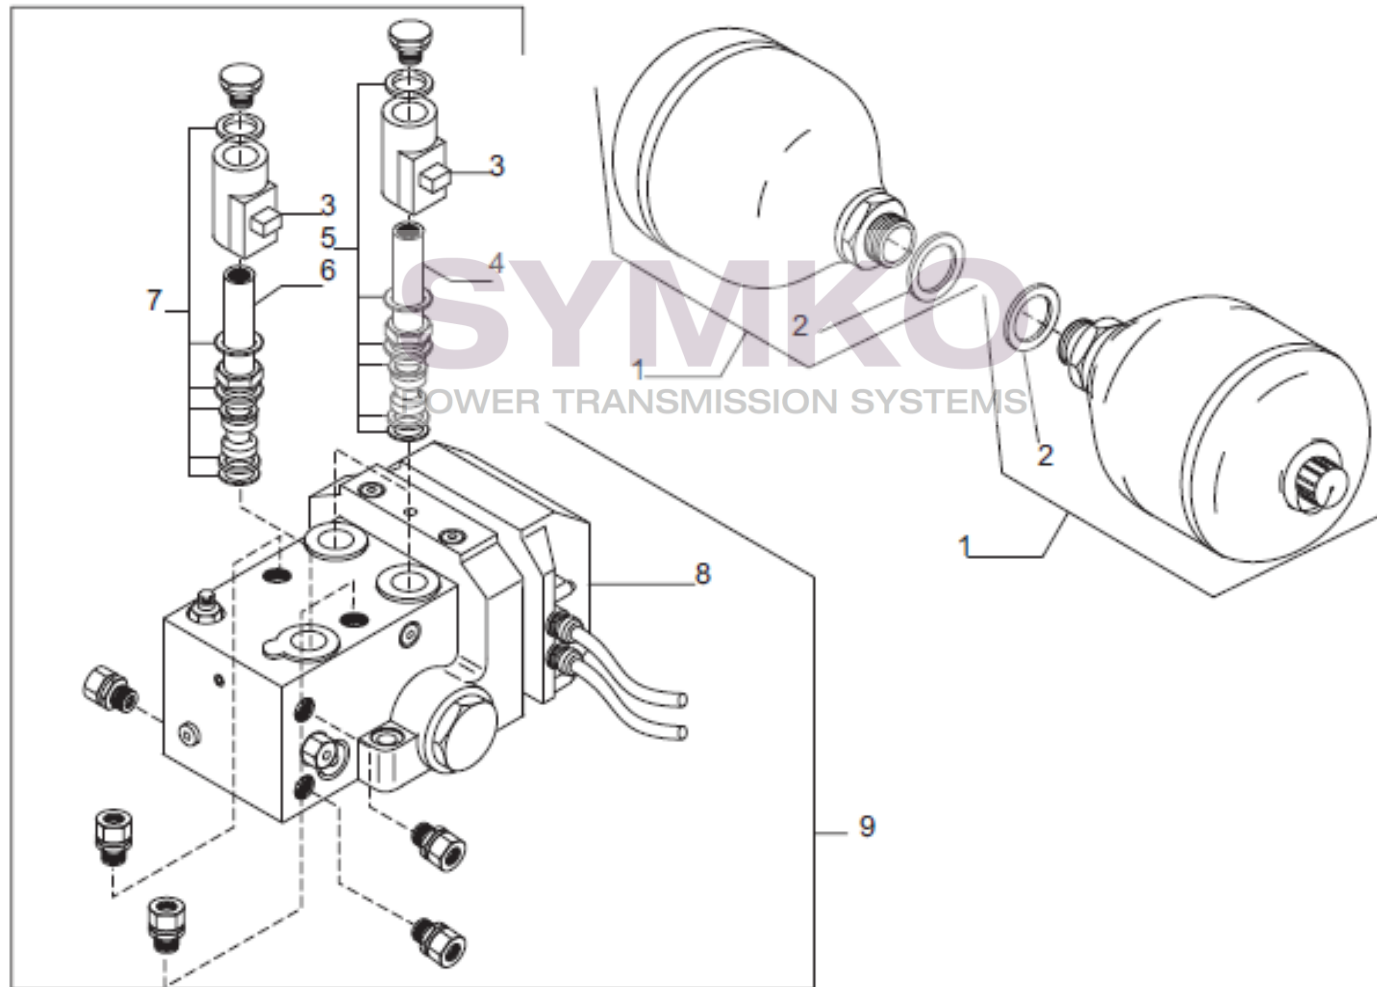

VUES PONT CARRARO N°146954

Vue N°12

SYMKO – Parc d’activité de Tournebride – 23 Rue de la Guillauderie 44118
LA CHEVROLIERE

Tél : 02 51 70 13 13 - fax : 02 51 70 04 04

contact@symko.fr

www.symko.fr