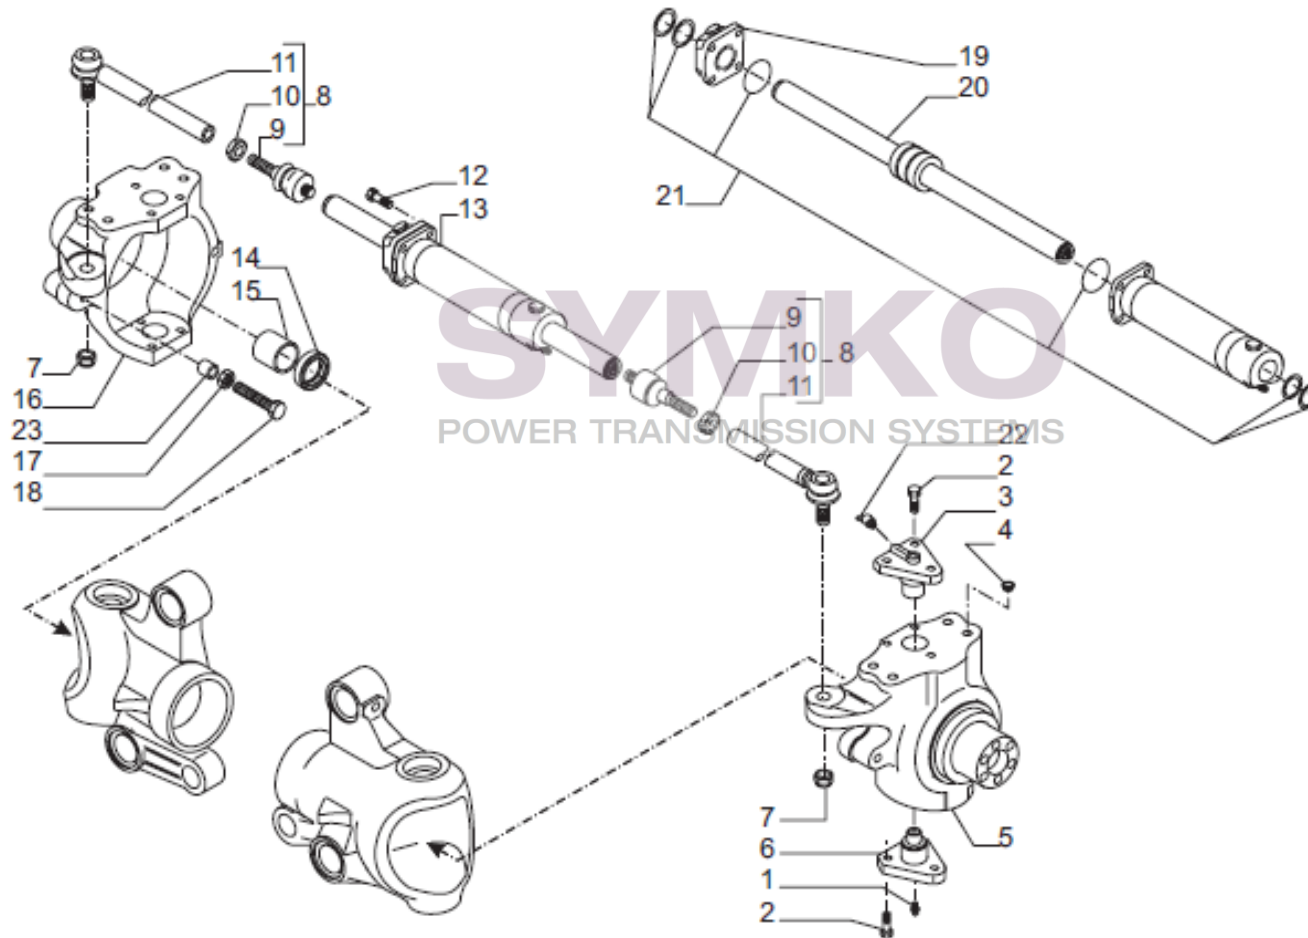

Vue N°2

SYMKO – Parc d’activité de Tournebride – 23 Rue de la Guillauderie 44118
LA CHEVROLIERE

Tél : 02 51 70 13 13 - fax : 02 51 70 04 04

contact@symko.fr

www.symko.fr

VUES PONT CARRARO N°146954

Vue N°3

SYMKO – Parc d'activité de Tournebride – 23 Rue de la Guillauderie 44118
LA CHEVROLIERE