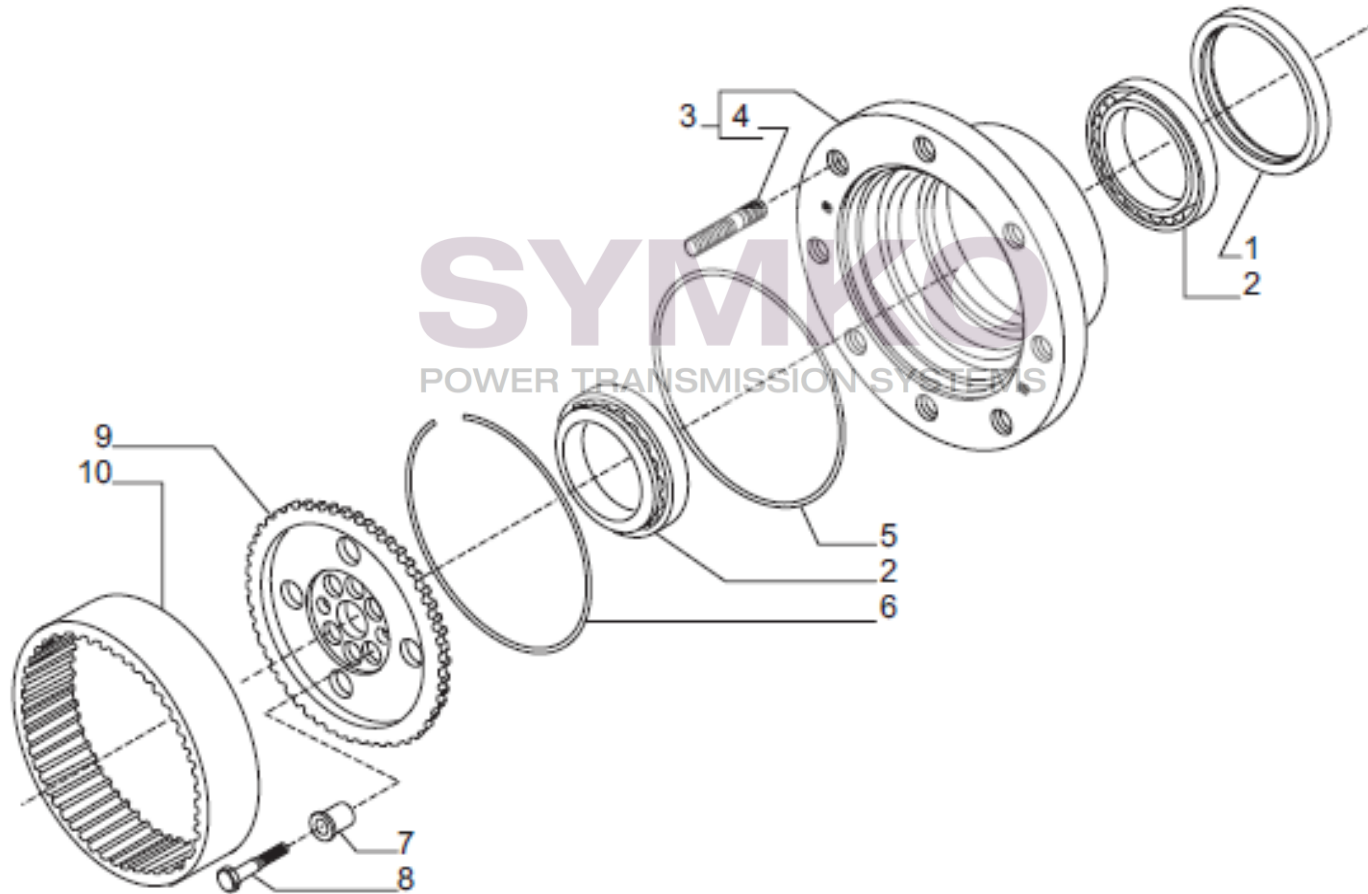

VUES PONT CARRARO N°146954

Vue N°10

SYMKO – Parc d’activité de Tournebride – 23 Rue de la Guillauderie 44118
LA CHEVROLIERE

Tél : 02 51 70 13 13 - fax : 02 51 70 04 04

contact@symko.fr

www.symko.fr