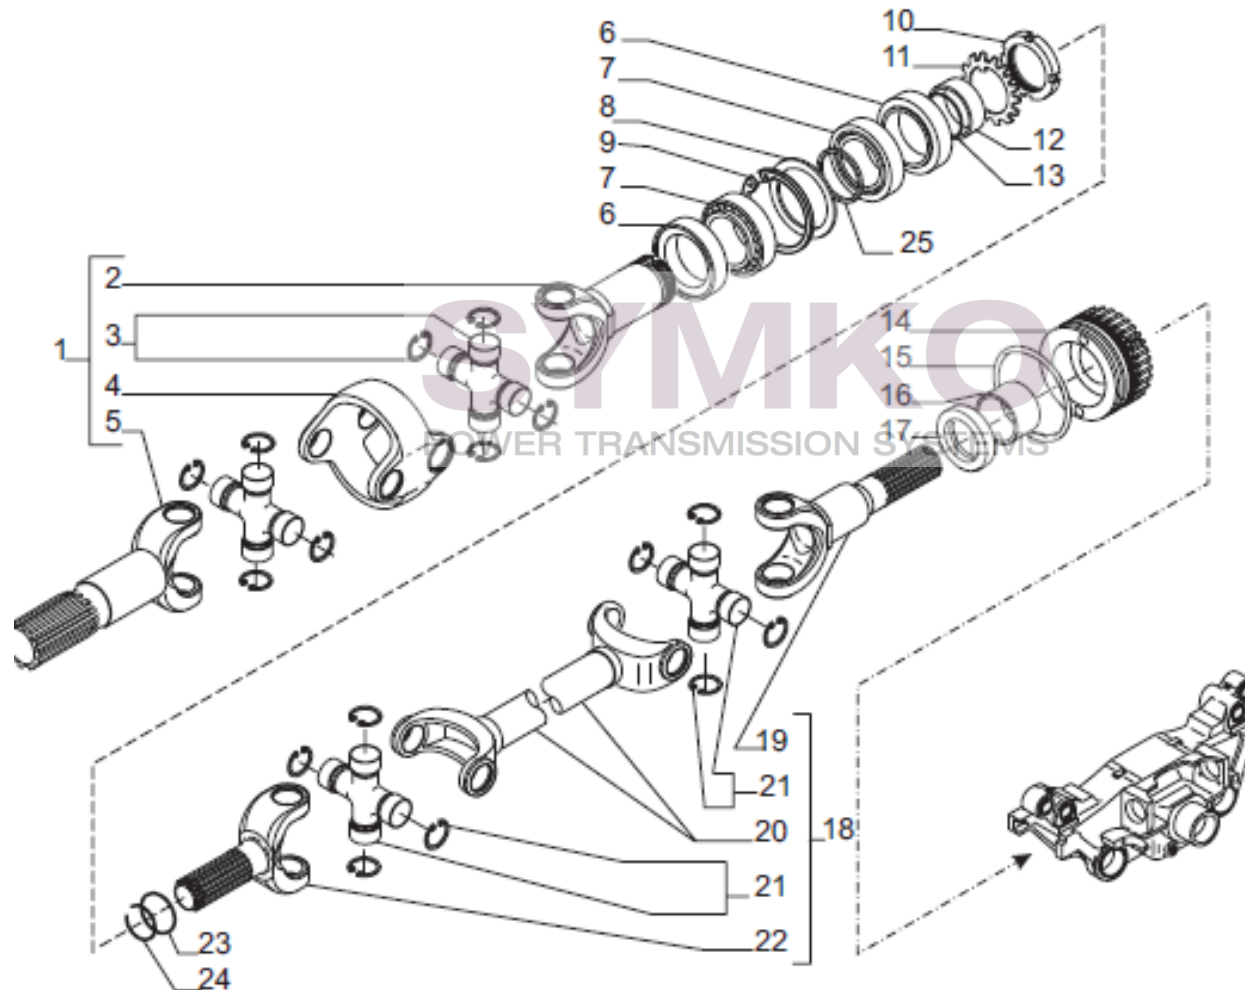

SYMKO

POWER TRANSMISSION SYSTEMS

VUES PONT CARRARO N°146954

Vue N°9

SYMKO – Parc d’activité de Tournebride – 23 Rue de la Guillauderie 44118
LA CHEVROLIERE

Tél : 02 51 70 13 13 - fax : 02 51 70 04 04

contact@symko.fr

www.symko.fr