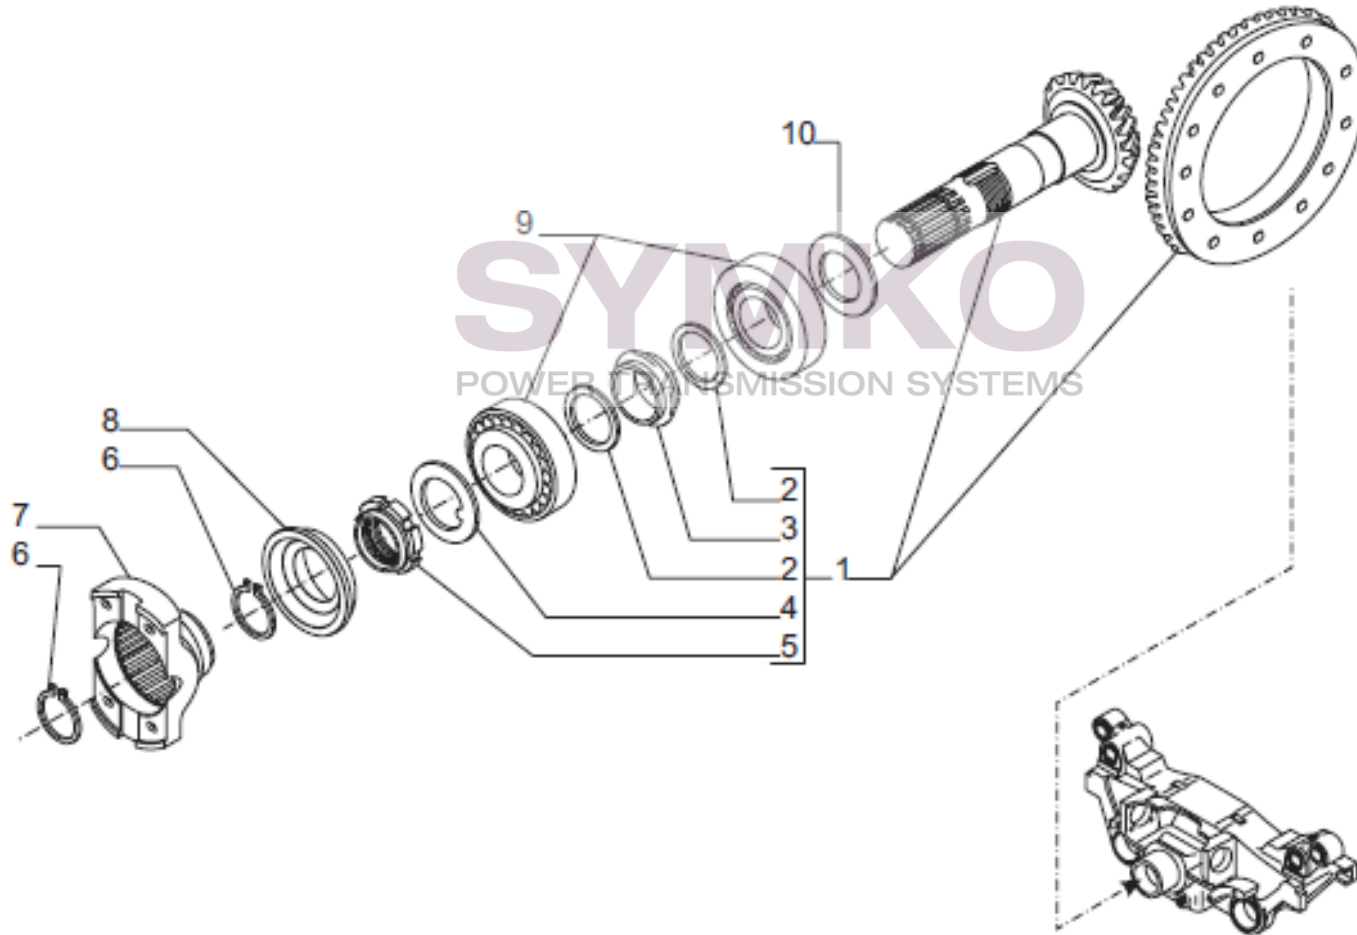

VUES PONT CARRARO N°146954

Vue N°7

SYMKO – Parc d'activité de Tournebride – 23 Rue de la Guillauderie 44118
LA CHEVROLIERE

Tél : 02 51 70 13 13 - fax : 02 51 70 04 04

contact@symko.fr

www.symko.fr