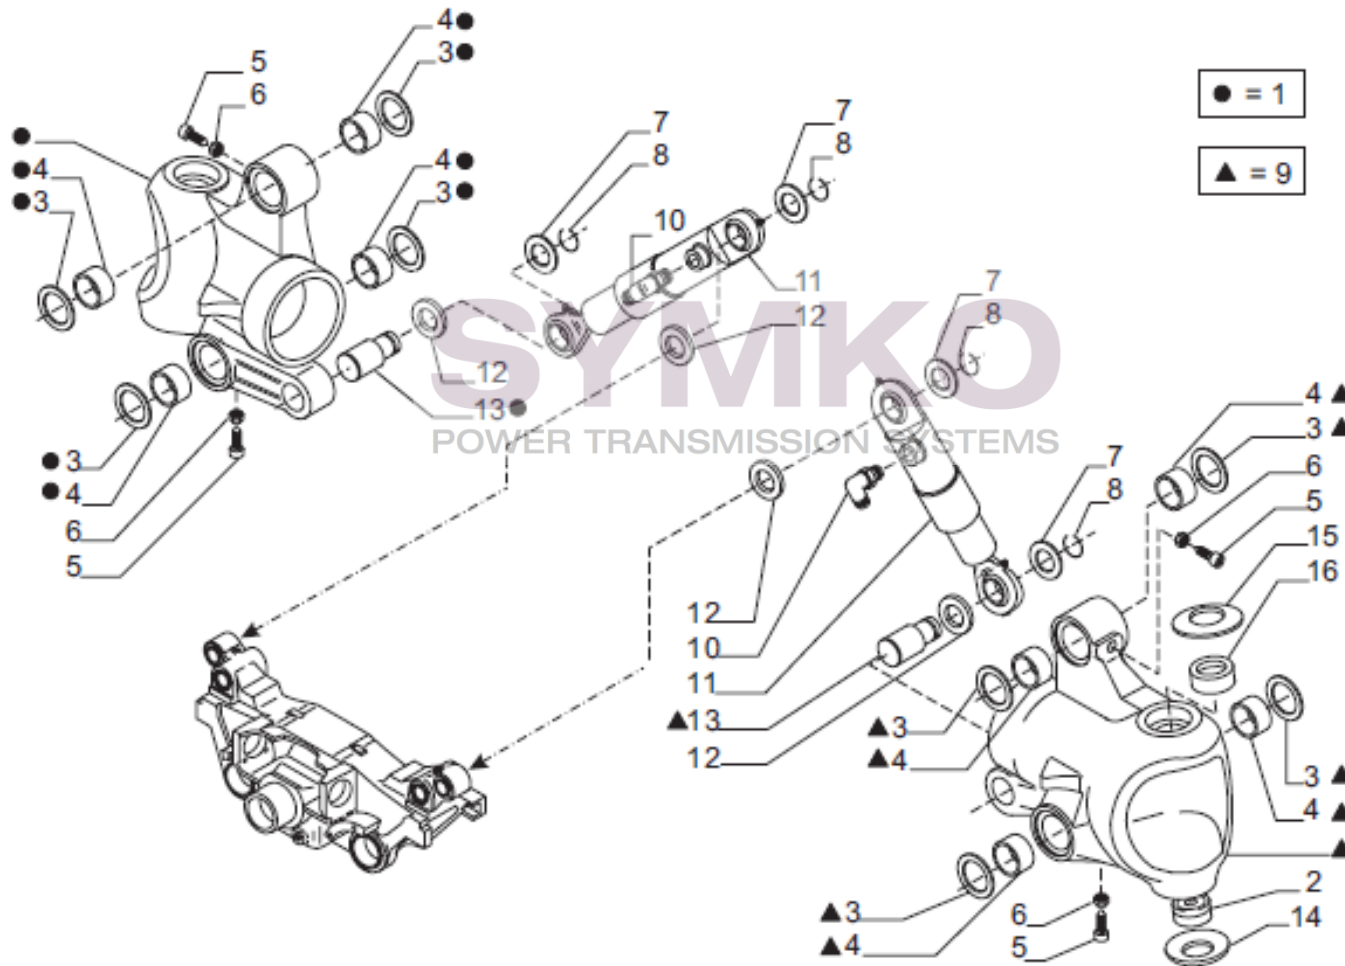

VUES PONT CARRARO N°146954

Vue N°2

SYMKO – Parc d’activité de Tournebride – 23 Rue de la Guillauderie 44118
LA CHEVROLIERE

Tél : 02 51 70 13 13 - fax : 02 51 70 04 04

contact@symko.fr

www.symko.fr