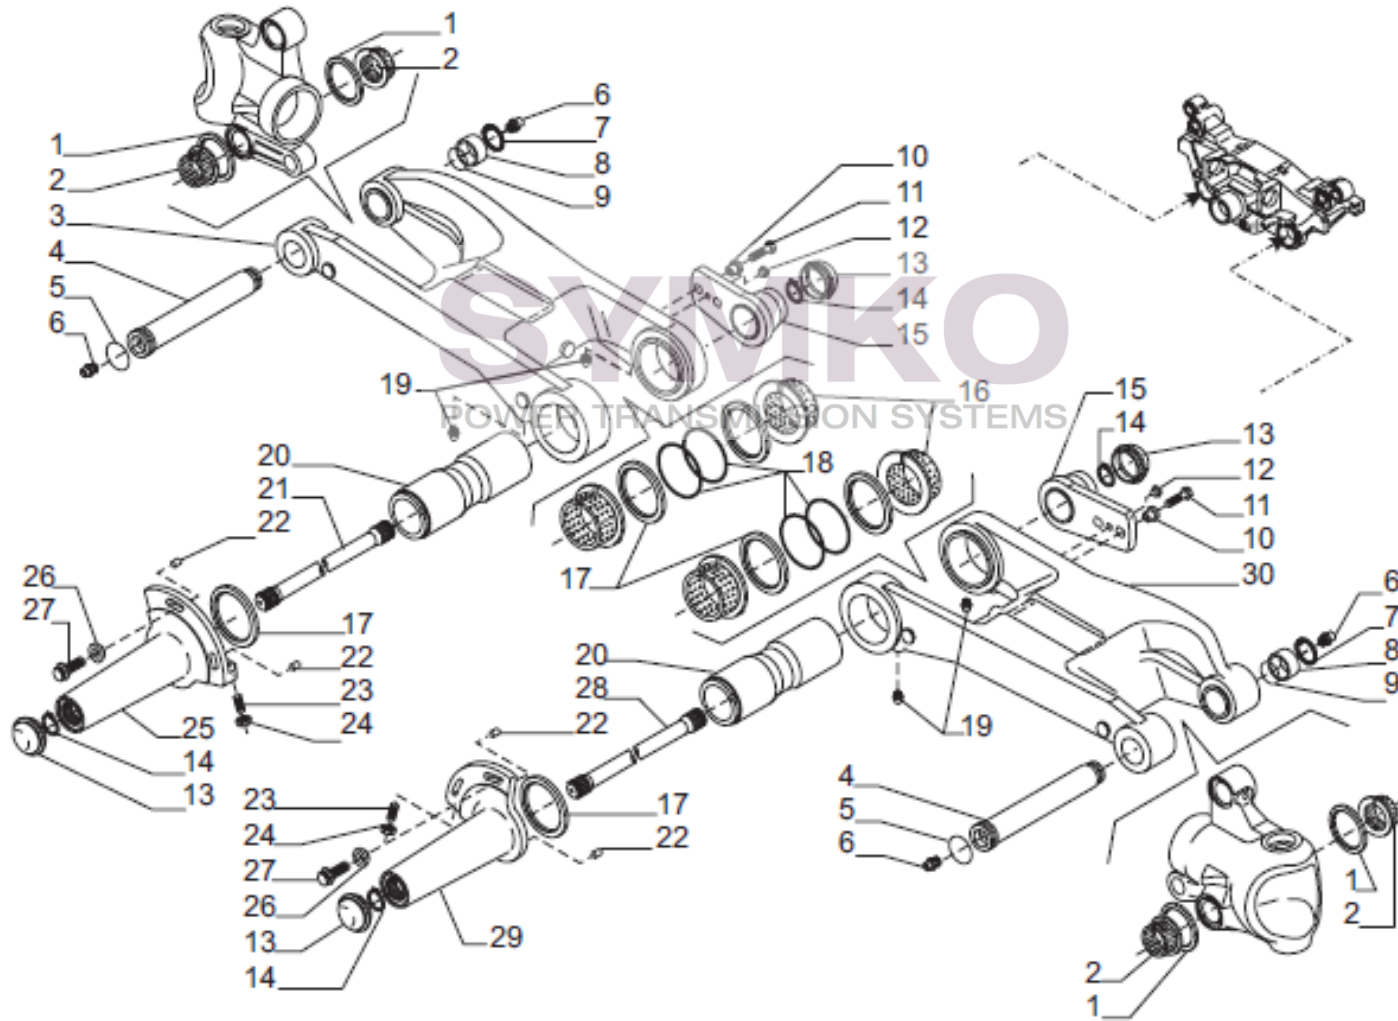

Tél : 02 51 70 13 13 - fax : 02 51 70 04 04

contact@symko.fr

www.symko.fr

SYMKO

POWER TRANSMISSION SYSTEMS

VUES PONT CARRARO N°146954

Vue N°4

SYMKO – Parc d'activité de Tournebride – 23 Rue de la Guillauderie 44118
LA CHEVROLIERE