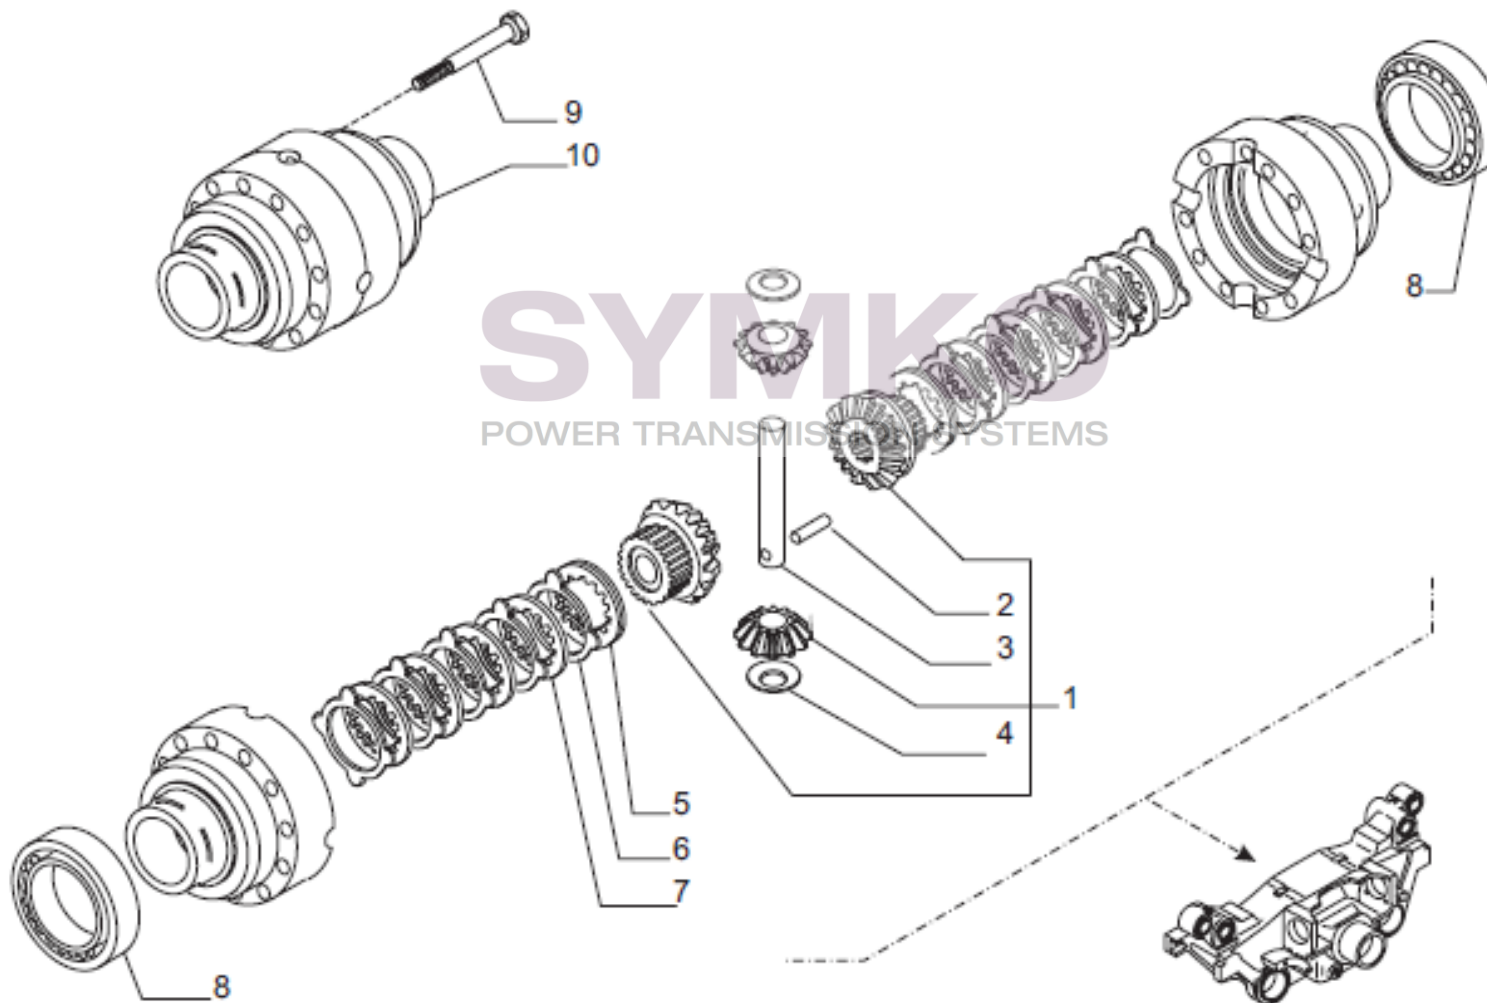

SYMKO

POWER TRANSMISSION SYSTEMS

VUES PONT CARRARO N°146954

Vue N°8

SYMKO – Parc d'activité de Tournebride – 23 Rue de la Guillauderie 44118
LA CHEVROLIERE

Tél : 02 51 70 13 13 - fax : 02 51 70 04 04

contact@symko.fr

www.symko.fr