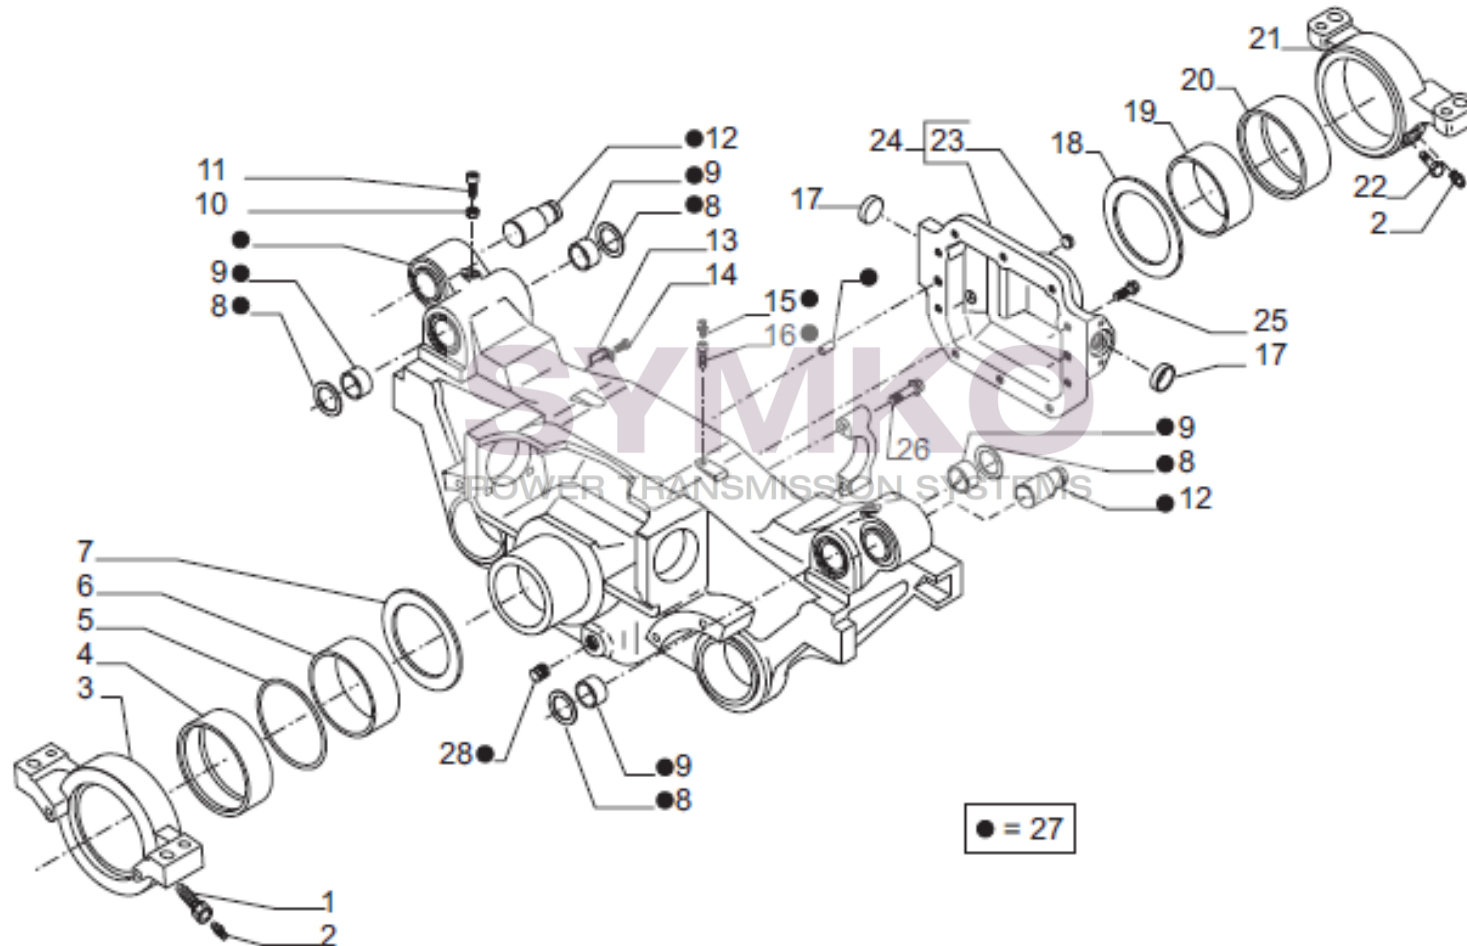

VUES PONT CARRARO N°146954

Vue N°1

SYMKO – Parc d'activité de Tournebride – 23 Rue de la Guillauderie 44118
LA CHEVROLIERE

Tél : 02 51 70 13 13 - fax : 02 51 70 04 04

contact@symko.fr

www.symko.fr

VUES PONT CARRARO N°146954