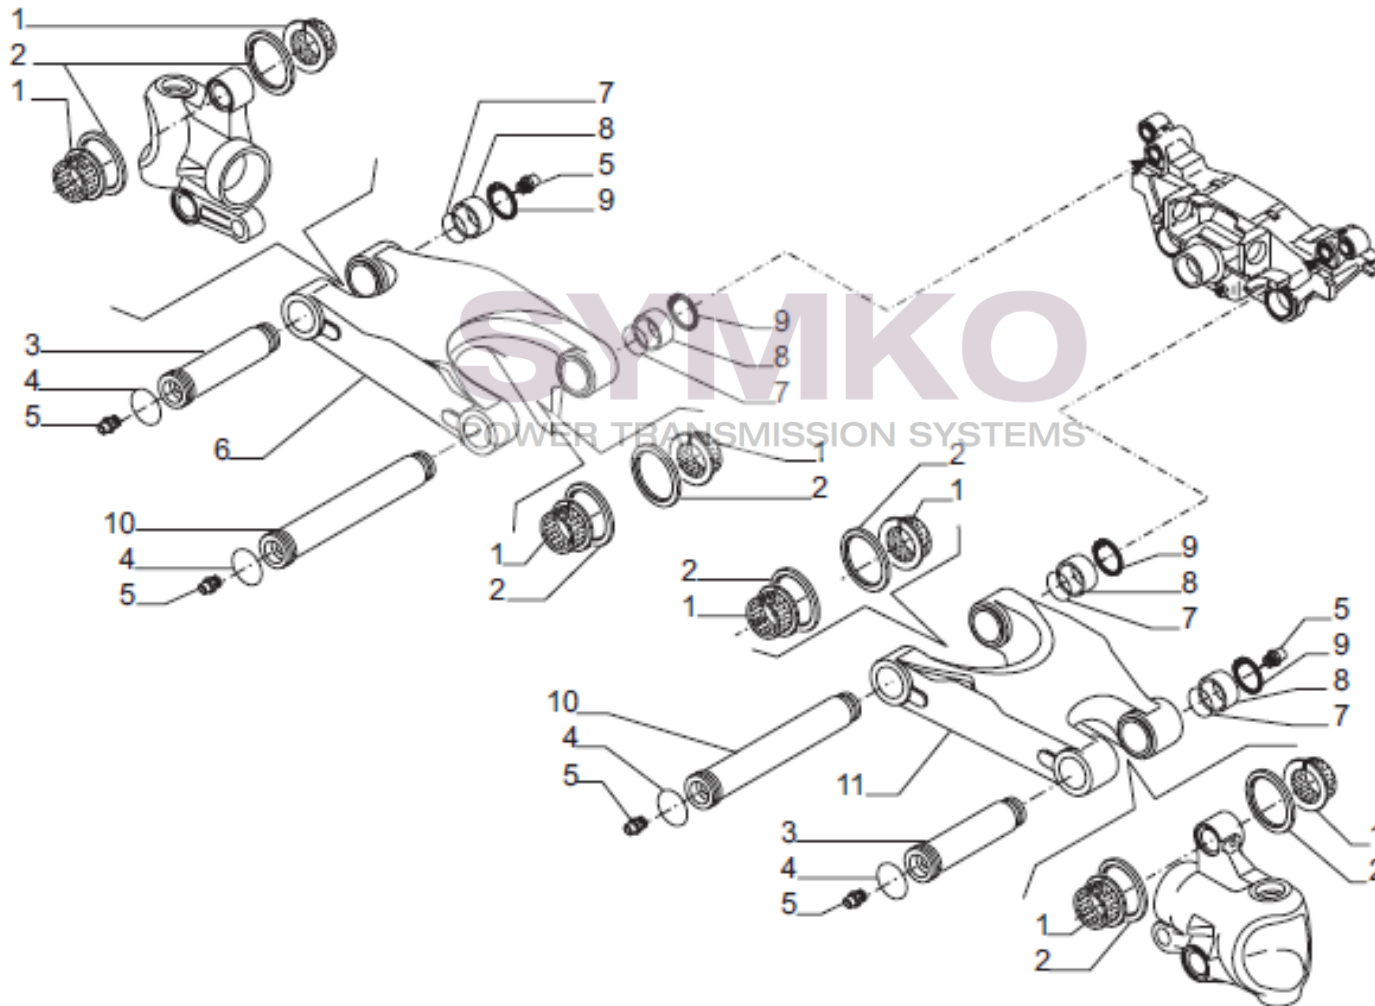

VUES PONT CARRARO N°146954

Vue N°5

SYMKO – Parc d’activité de Tournebride – 23 Rue de la Guillauderie 44118
LA CHEVROLIERE

Tél : 02 51 70 13 13 - fax : 02 51 70 04 04

contact@symko.fr

www.symko.fr