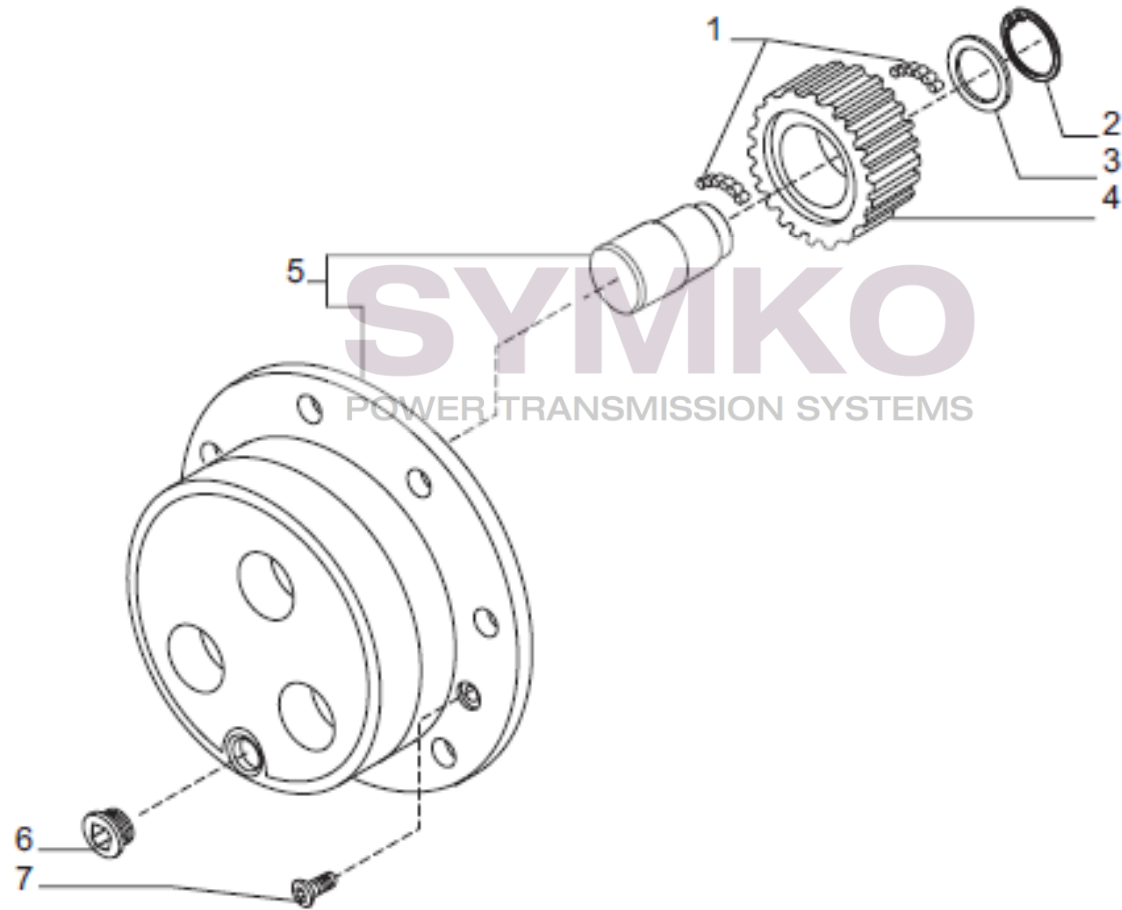

SYMKO

POWER TRANSMISSION SYSTEMS

VUES PONT CARRARO N°146954

Vue N°11

SYMKO – Parc d’activité de Tournebride – 23 Rue de la Guillauderie 44118
LA CHEVROLIERE

Tél : 02 51 70 13 13 - fax : 02 51 70 04 04

contact@symko.fr

www.symko.fr