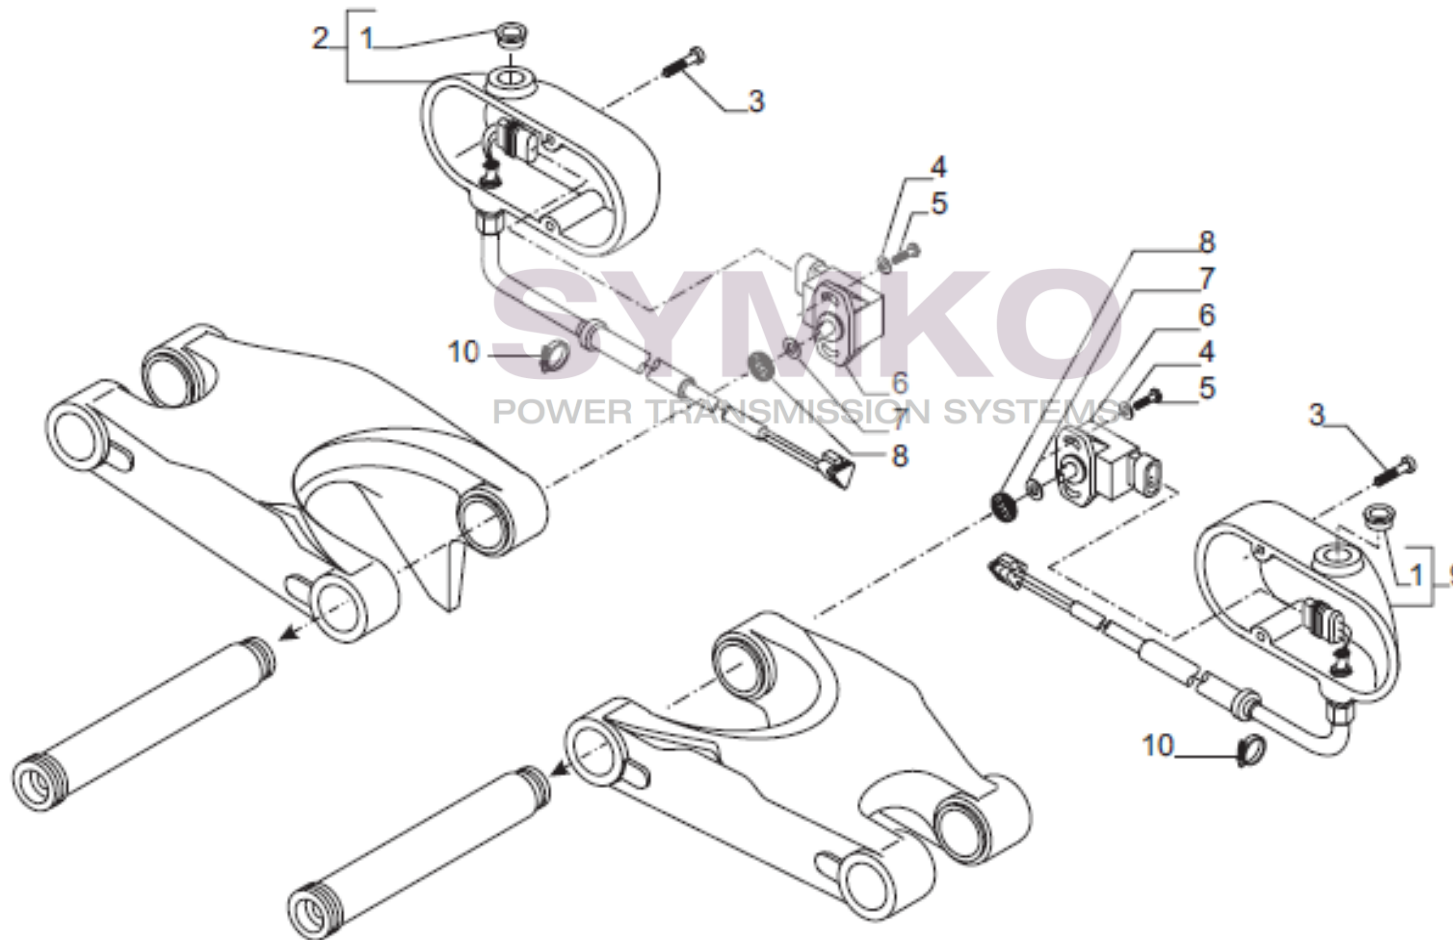

VUES PONT CARRARO N°146954

Vue N°6

SYMKO – Parc d’activité de Tournebride – 23 Rue de la Guillauderie 44118
LA CHEVROLIERE

Tél : 02 51 70 13 13 - fax : 02 51 70 04 04

contact@symko.fr

www.symko.fr