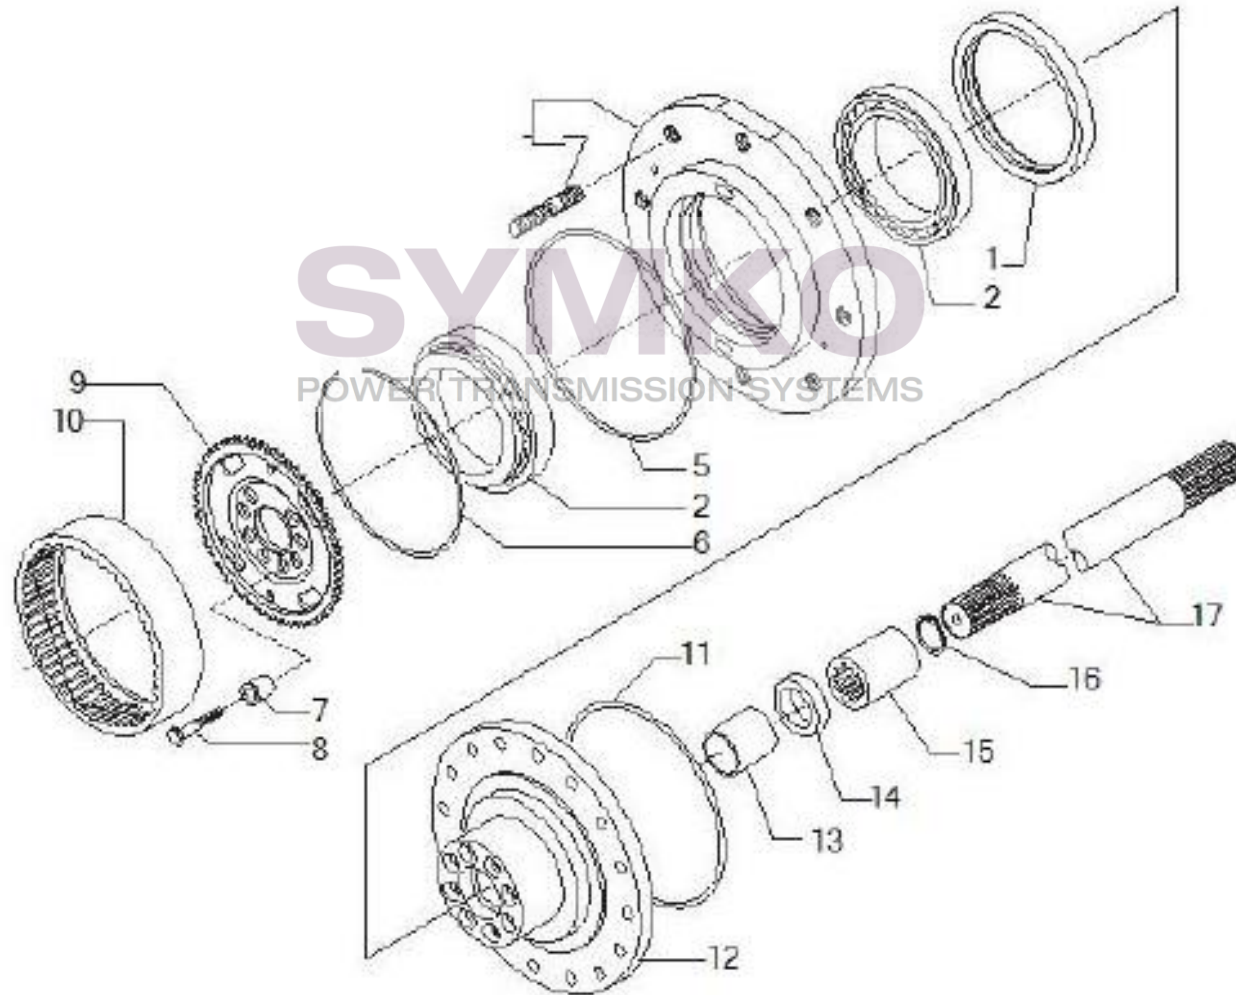

Vue N°2

SYMKO – Parc d’activité de Tournebride – 23 Rue de la Guillauderie 44118
LA CHEVROLIERE

Tél : 02 51 70 13 13 - fax : 02 51 70 04 04

contact@symko.fr

www.symko.fr

VUES PONT CARRARO N°147187

Vue N°3

SYMKO – Parc d’activité de Tournebride – 23 Rue de la Guillauderie 44118
LA CHEVROLIERE