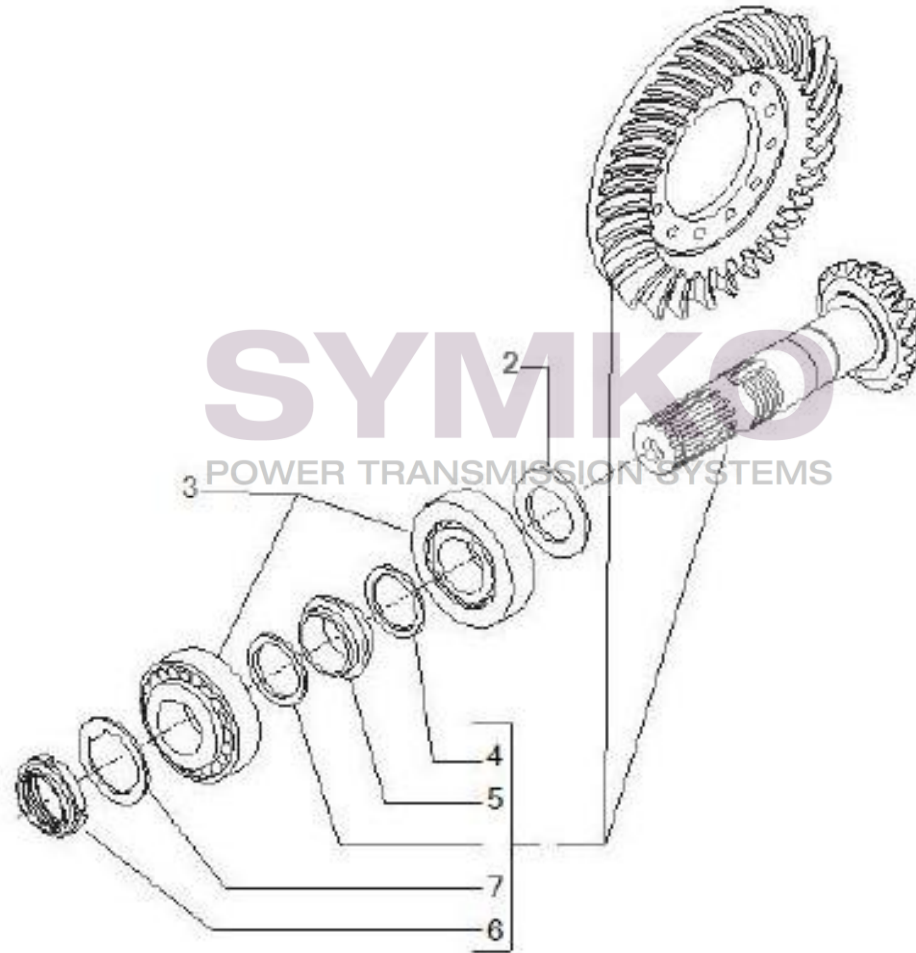

VUES PONT CARRARO N°147187

Vue N°1

SYMKO – Parc d’activité de Tournebride – 23 Rue de la Guillauderie 44118
LA CHEVROLIERE

Tél : 02 51 70 13 13 - fax : 02 51 70 04 04

contact@symko.fr

www.symko.fr

VUES PONT CARRARO N°147187