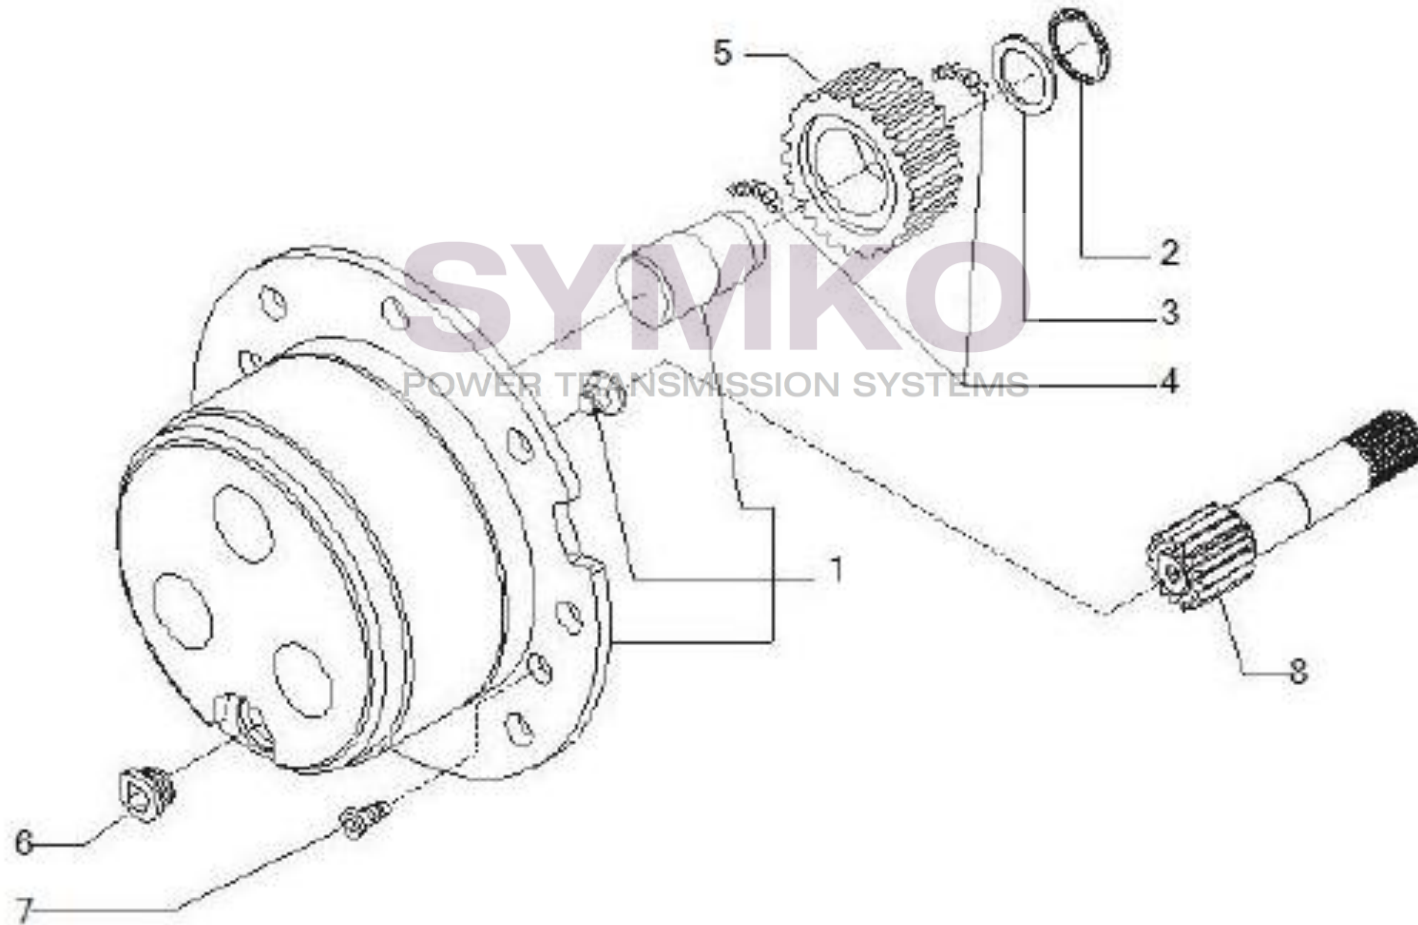

VUES PONT CARRARO N°147187

Vue N°4

SYMKO – Parc d’activité de Tournebride – 23 Rue de la Guillauderie 44118
LA CHEVROLIERE

Tél : 02 51 70 13 13 - fax : 02 51 70 04 04

contact@symko.fr

www.symko.fr