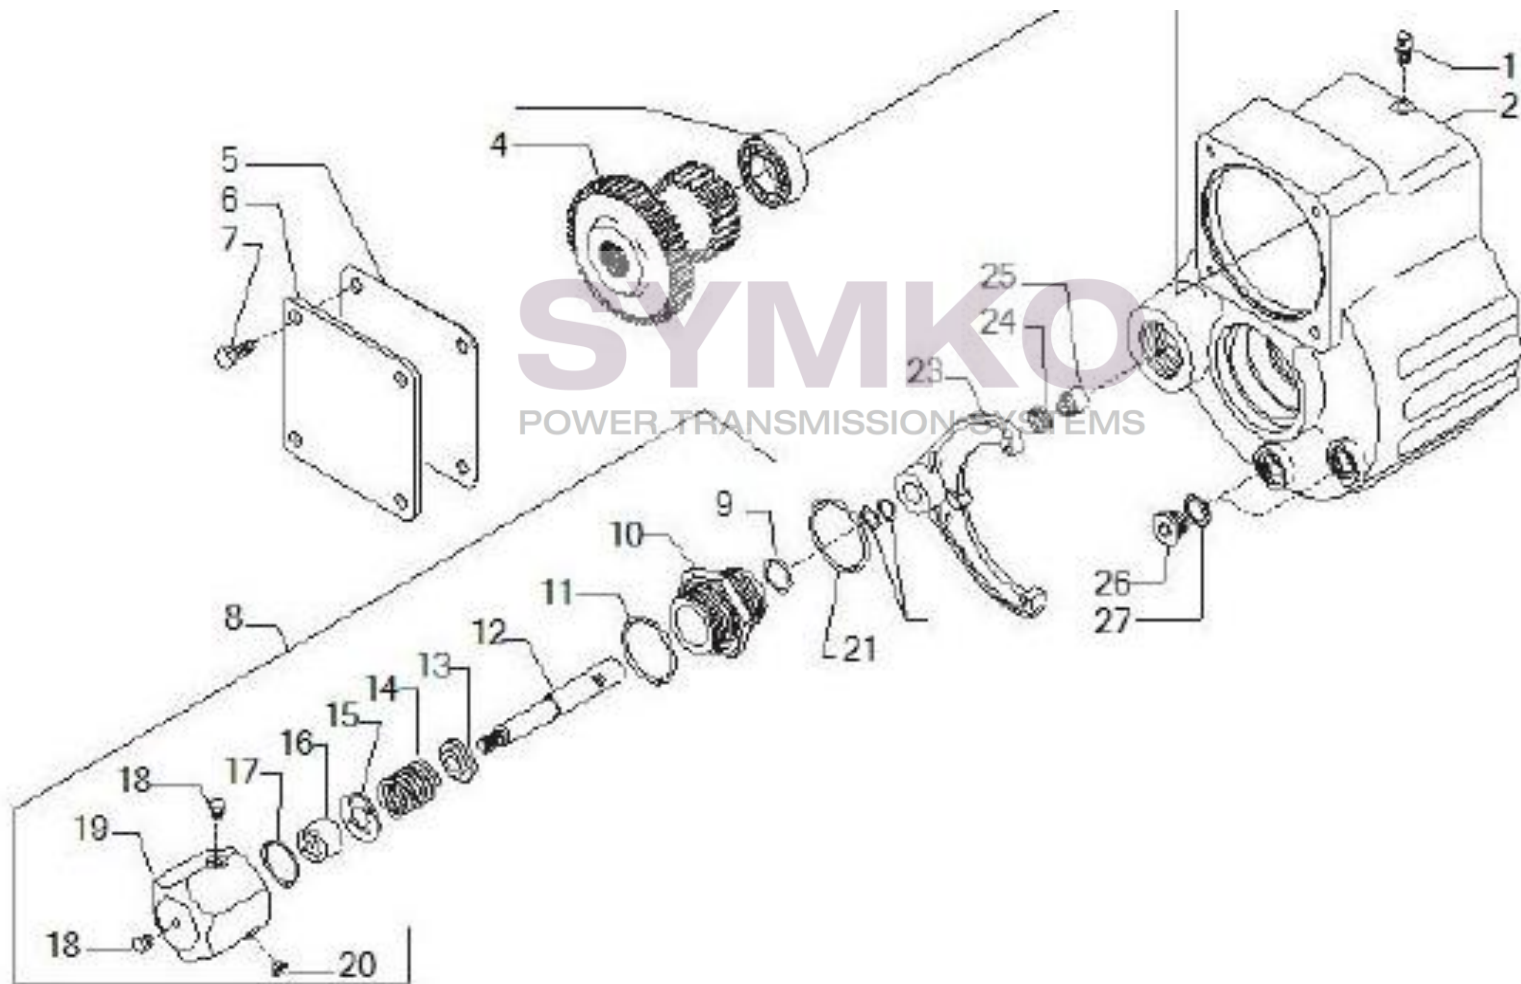

SYMKO

POWER TRANSMISSION SYSTEMS

VUES PONT CARRARO N°147187

Vue N°6

SYMKO – Parc d'activité de Tournebride – 23 Rue de la Guillauderie 44118
LA CHEVROLIERE

Tél : 02 51 70 13 13 - fax : 02 51 70 04 04

contact@symko.fr

www.symko.fr