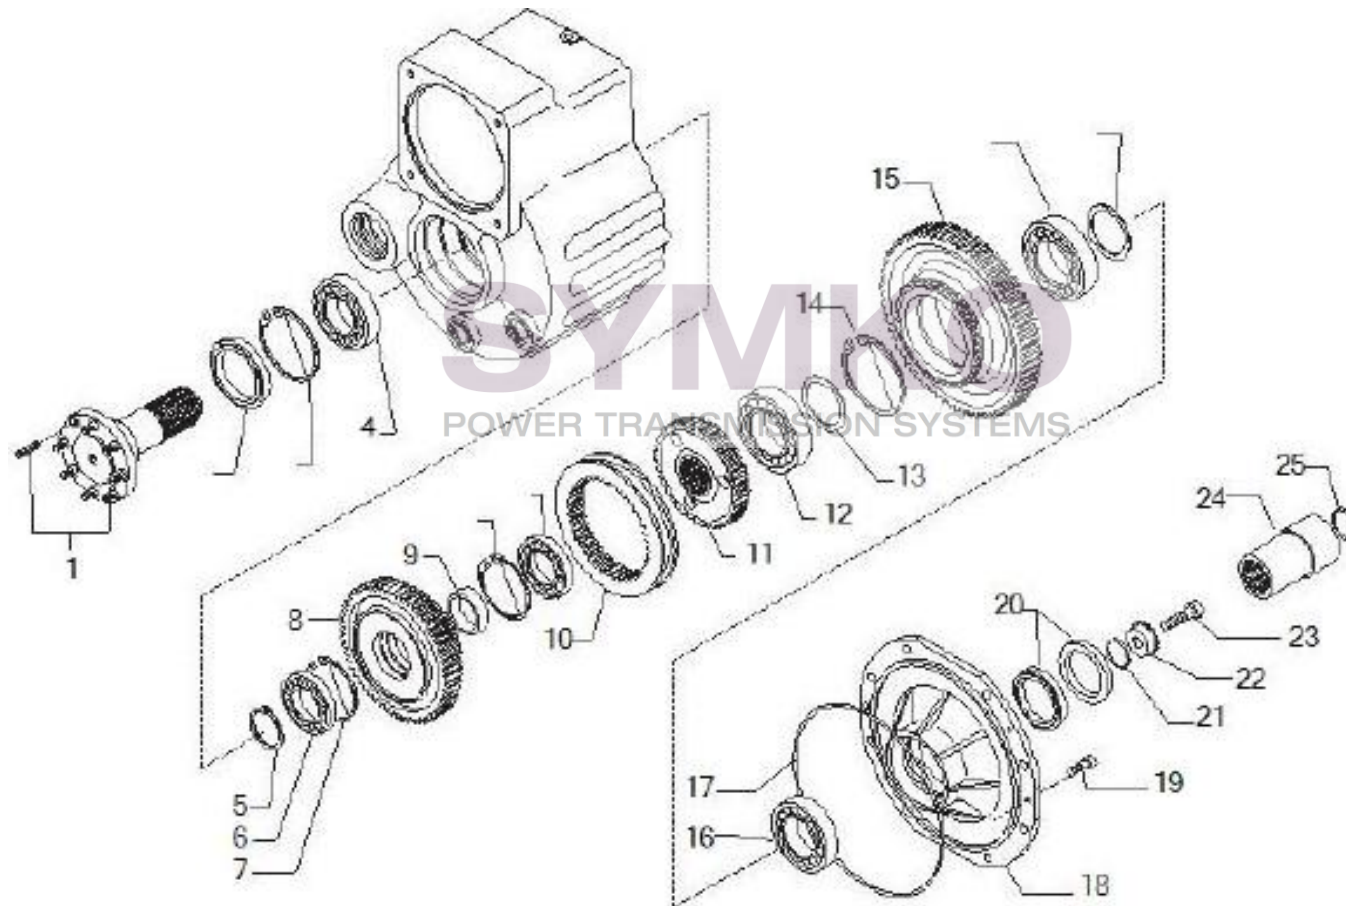

VUES PONT CARRARO N°147187

Vue N°7

SYMKO – Parc d’activité de Tournebride – 23 Rue de la Guillauderie 44118
LA CHEVROLIERE

Tél : 02 51 70 13 13 - fax : 02 51 70 04 04

contact@symko.fr

www.symko.fr