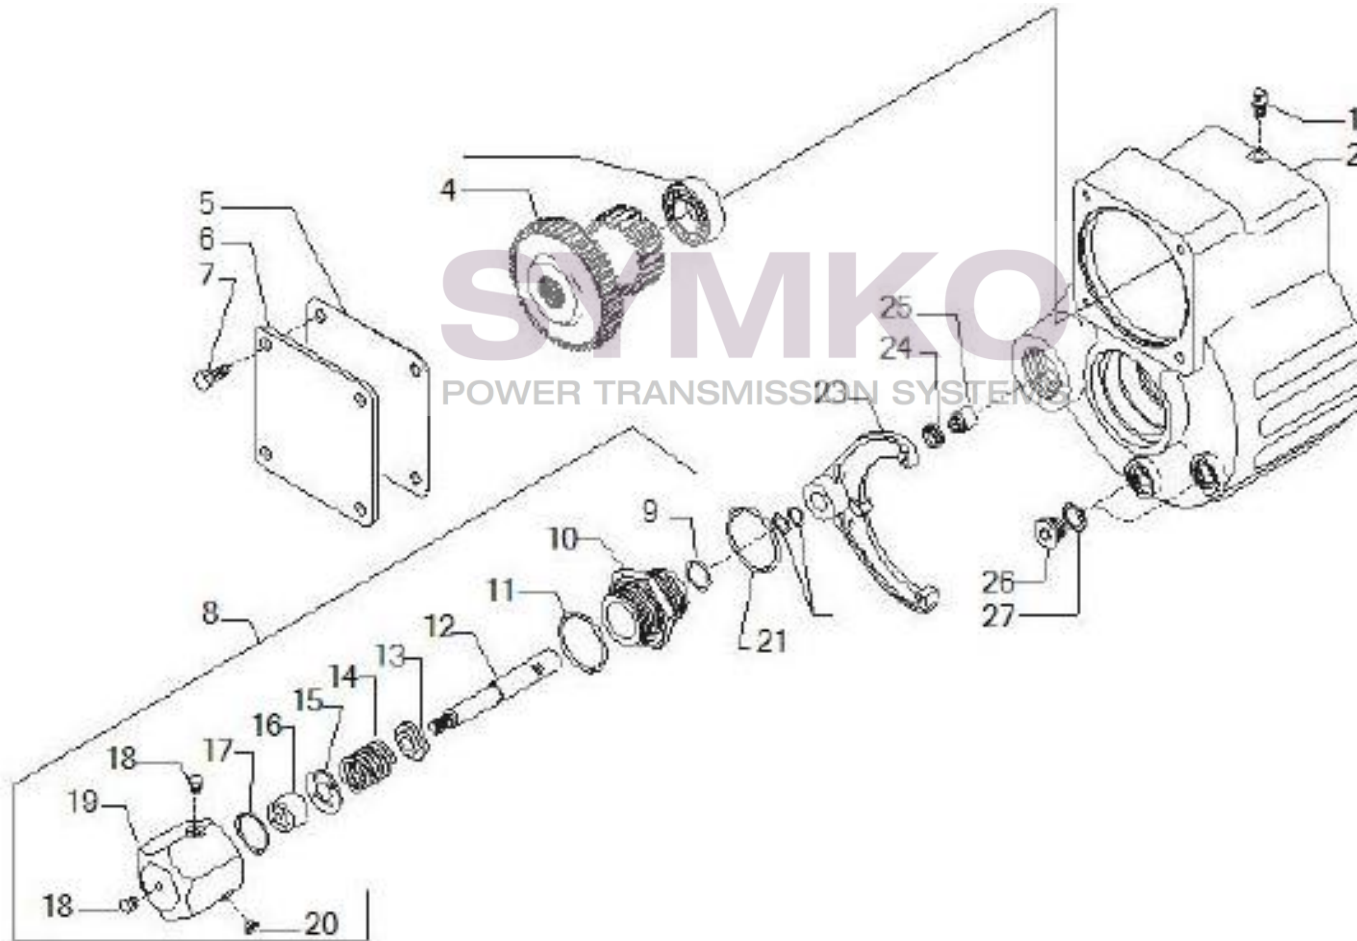

VUES PONT CARRARO N°147187

Vue N°5

SYMKO – Parc d'activité de Tournebride – 23 Rue de la Guillauderie 44118
LA CHEVROLIERE

Tél : 02 51 70 13 13 - fax : 02 51 70 04 04

contact@symko.fr

www.symko.fr