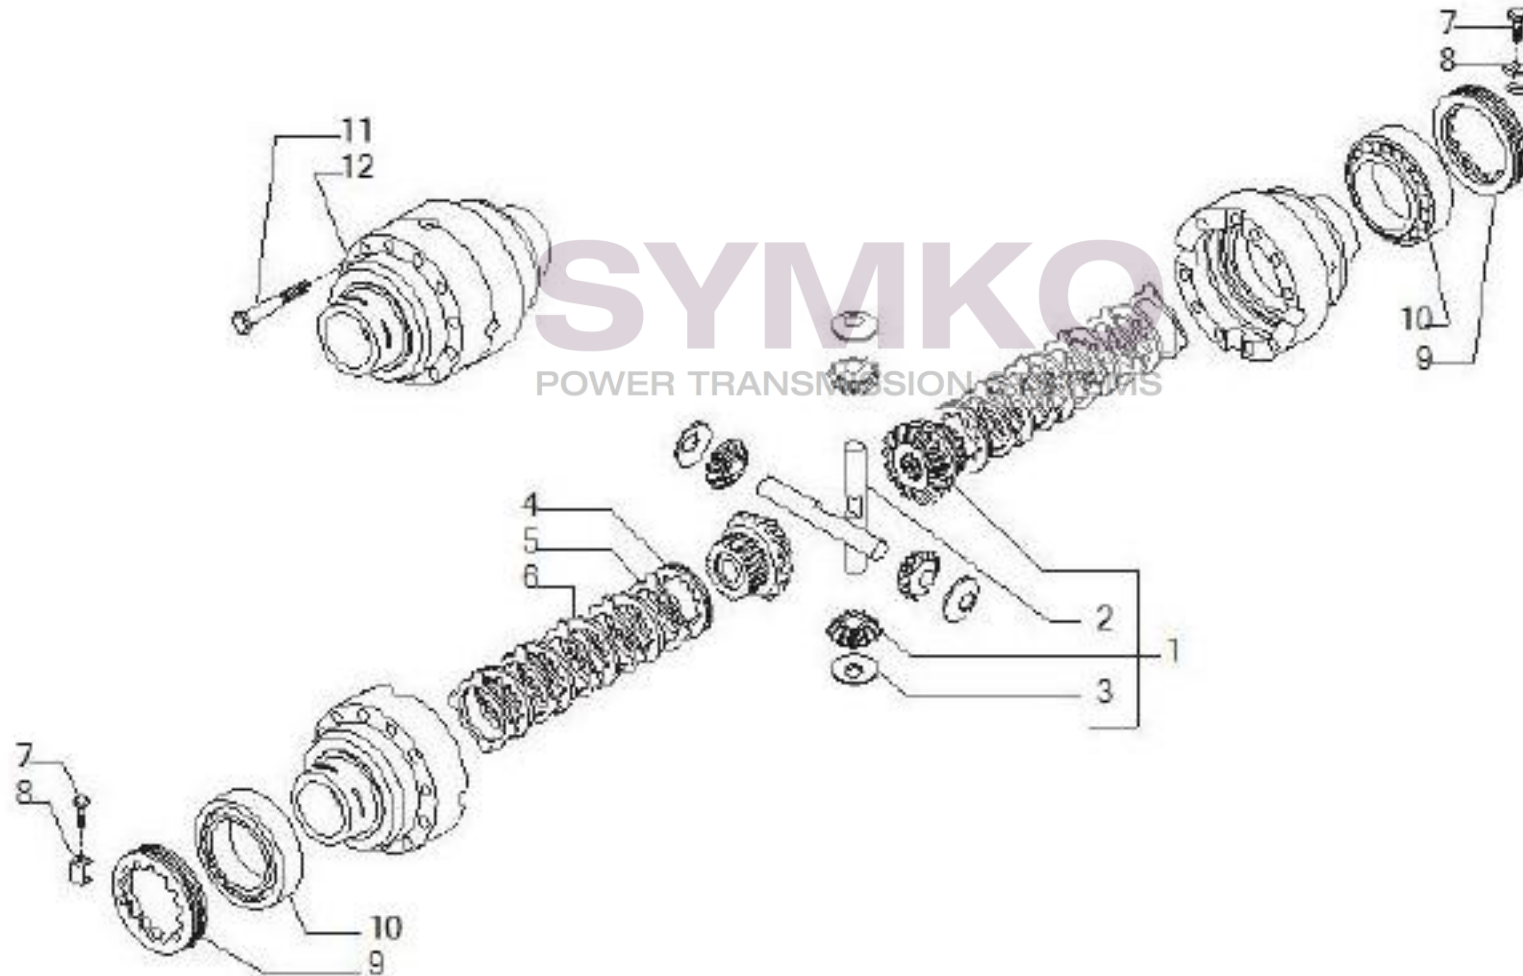

VUES PONT CARRARO N°147187

Vue N°2

SYMKO – Parc d’activité de Tournebride – 23 Rue de la Guillauderie 44118
LA CHEVROLIERE

Tél : 02 51 70 13 13 - fax : 02 51 70 04 04

contact@symko.fr

www.symko.fr