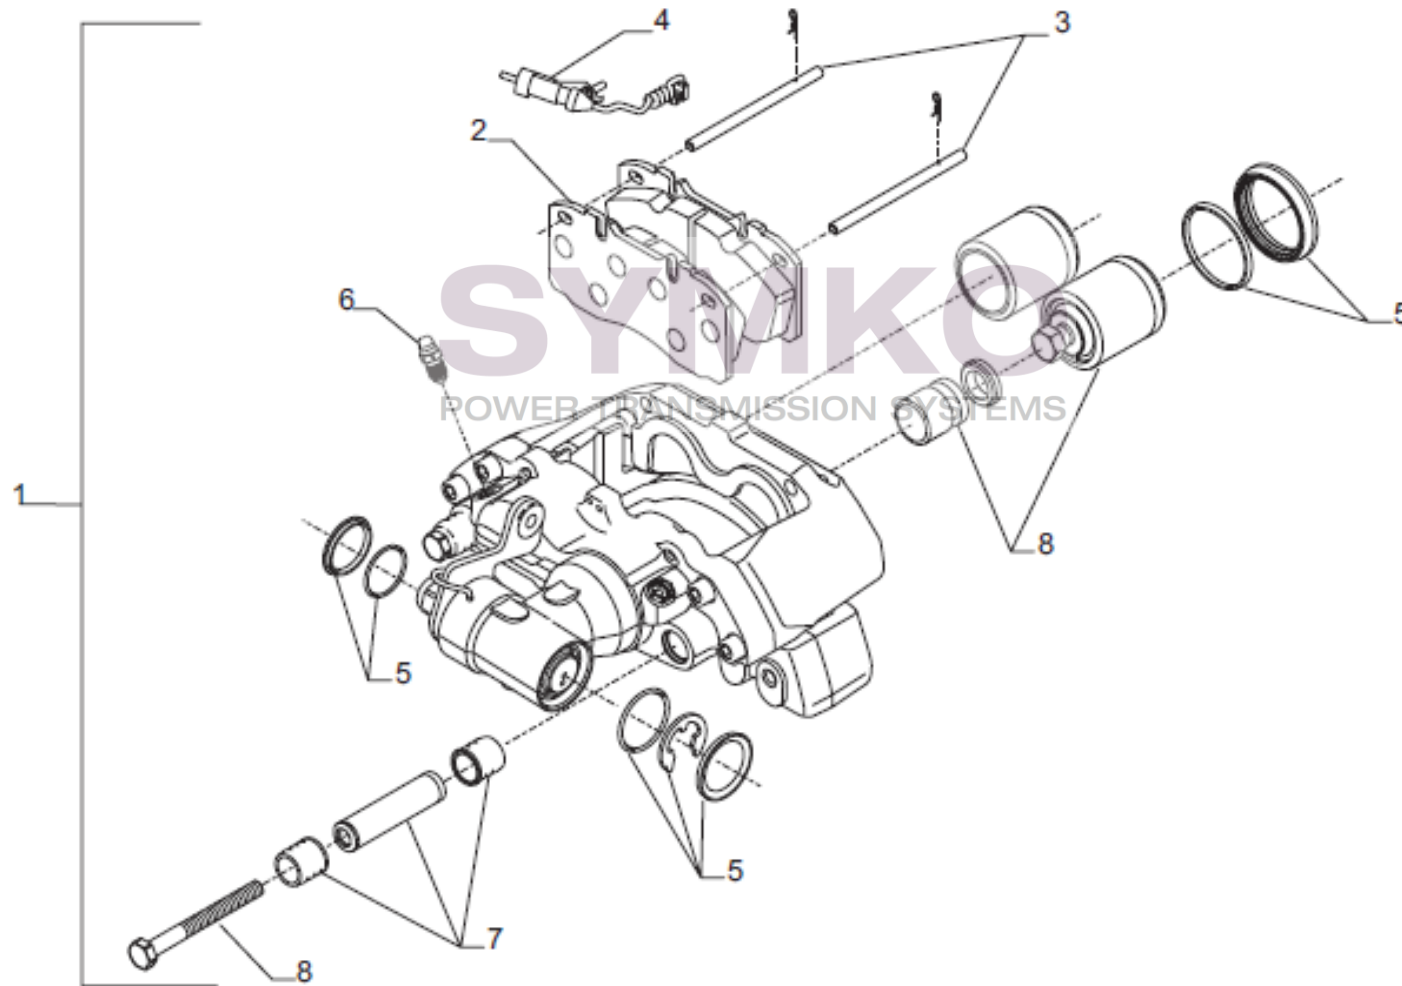

VUES PONT CARRARO N°147286

Vue N°6

SYMKO – Parc d'activité de Tournebride – 23 Rue de la Guillauderie 44118
LA CHEVROLIERE

Tél : 02 51 70 13 13 - fax : 02 51 70 04 04

contact@symko.fr

www.symko.fr