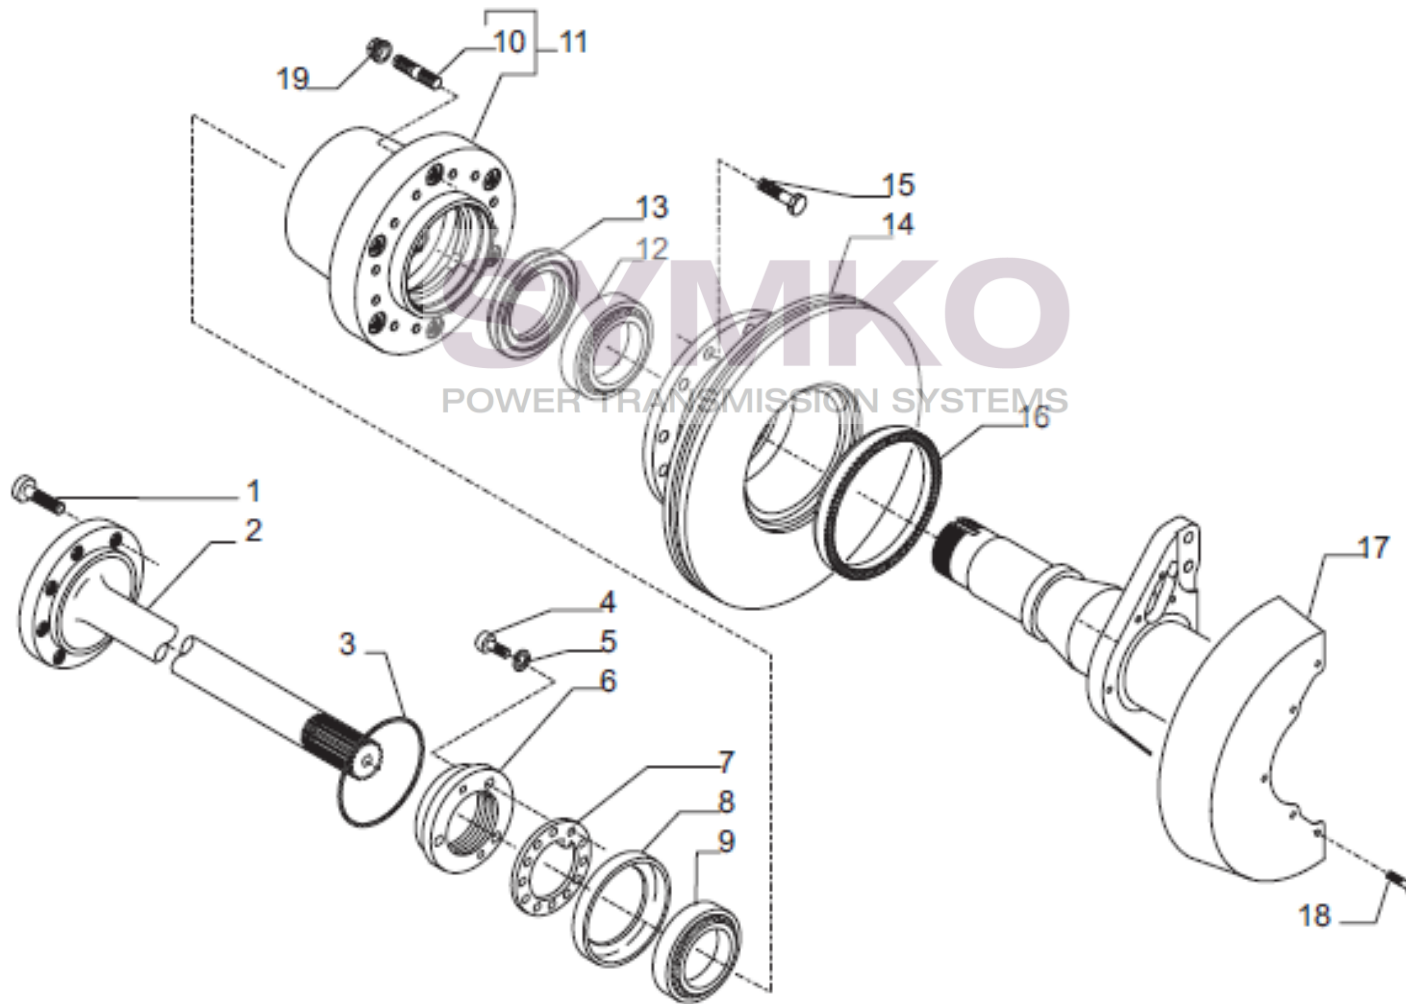

VUES PONT CARRARO N°147286

Vue N°5

SYMKO – Parc d’activité de Tournebride – 23 Rue de la Guillauderie 44118
LA CHEVROLIERE

Tél : 02 51 70 13 13 - fax : 02 51 70 04 04

contact@symko.fr

www.symko.fr