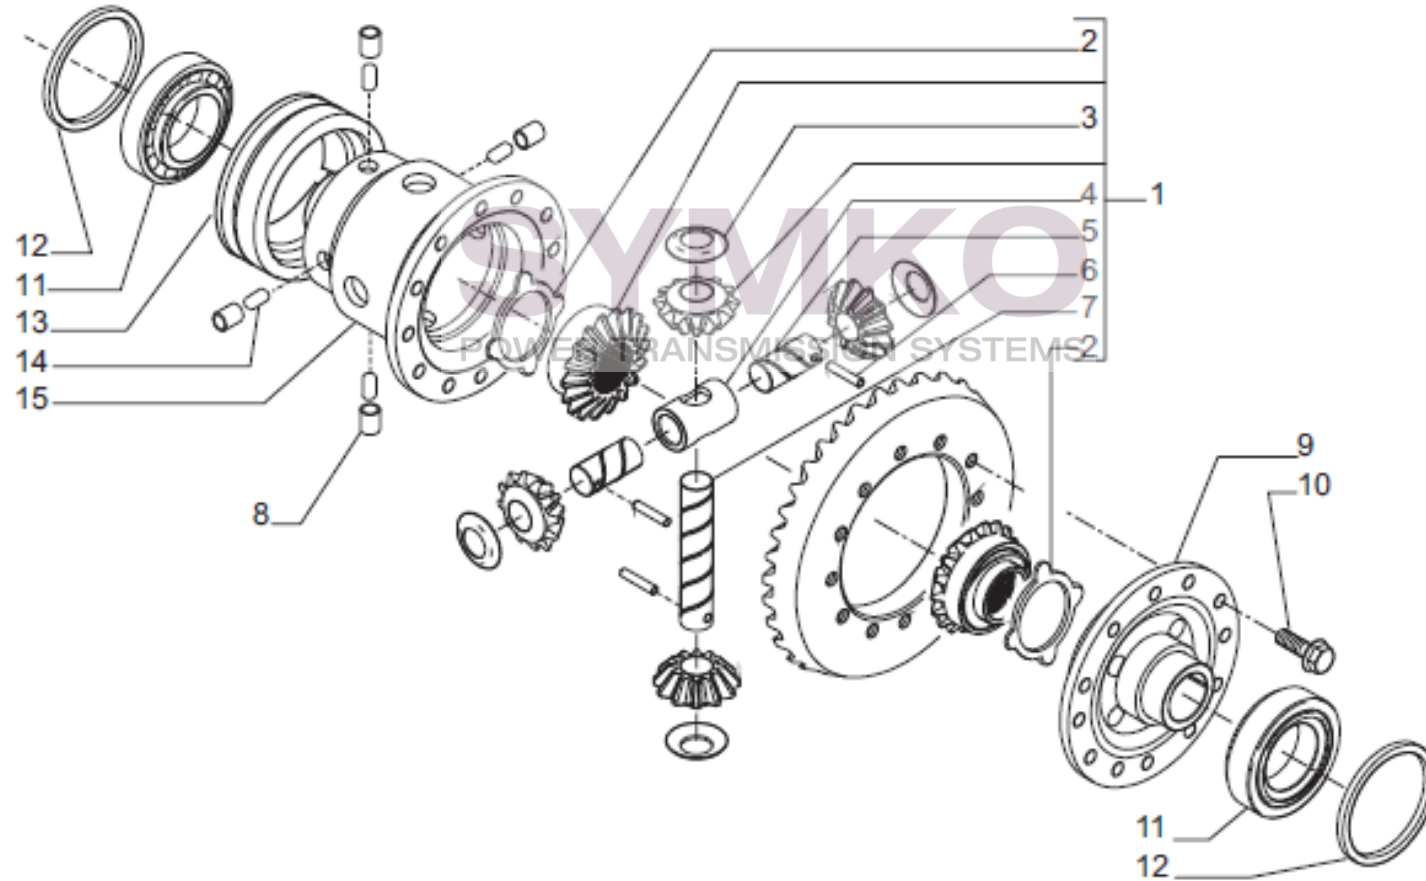

VUES PONT CARRARO N°147286

Vue N°3

SYMKO – Parc d’activité de Tournebride – 23 Rue de la Guillauderie 44118
LA CHEVROLIERE

Tél : 02 51 70 13 13 - fax : 02 51 70 04 04

contact@symko.fr

www.symko.fr