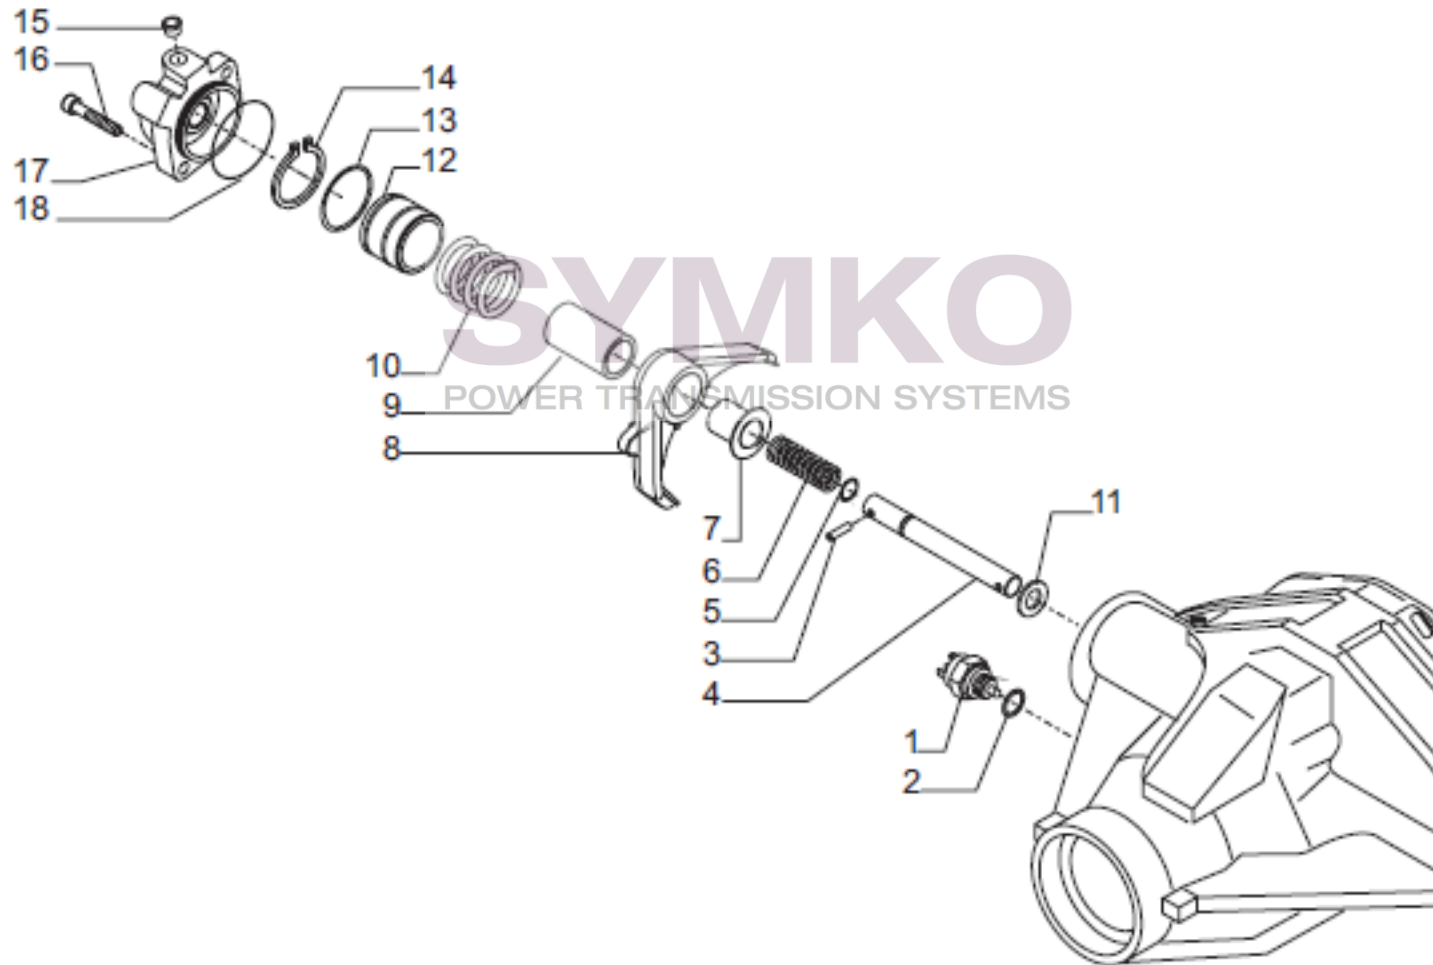

VUES PONT CARRARO N°147286

Vue N°4

SYMKO – Parc d’activité de Tournebride – 23 Rue de la Guillauderie 44118
LA CHEVROLIERE

Tél : 02 51 70 13 13 - fax : 02 51 70 04 04

contact@symko.fr

www.symko.fr