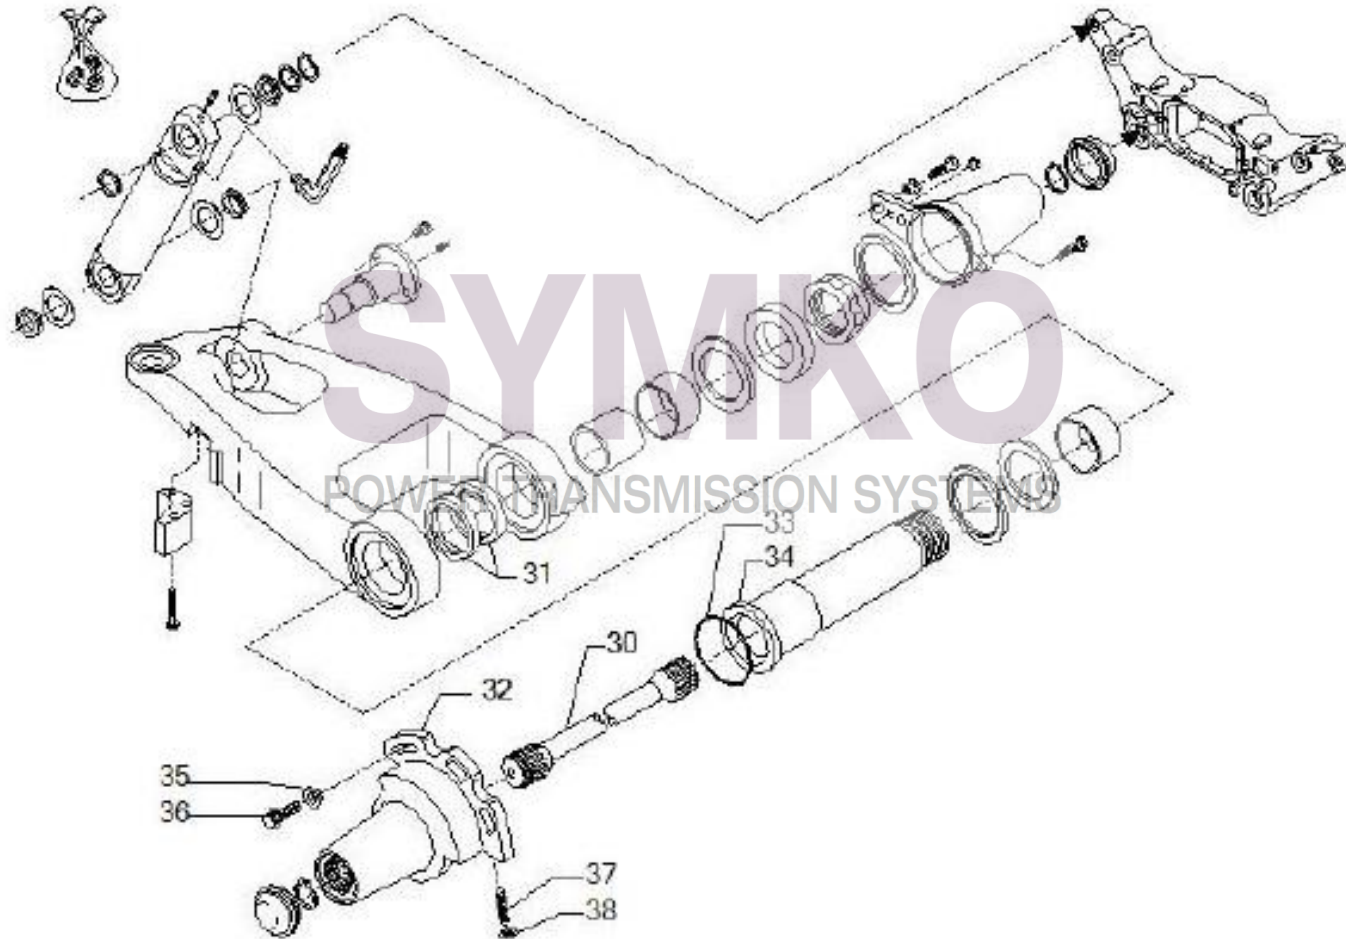

VUES PONT CARRARO N°149002

Vue N°6

SYMKO – Parc d’activité de Tournebride – 23 Rue de la Guillauderie 44118
LA CHEVROLIERE

Tél : 02 51 70 13 13 - fax : 02 51 70 04 04

contact@symko.fr

www.symko.fr