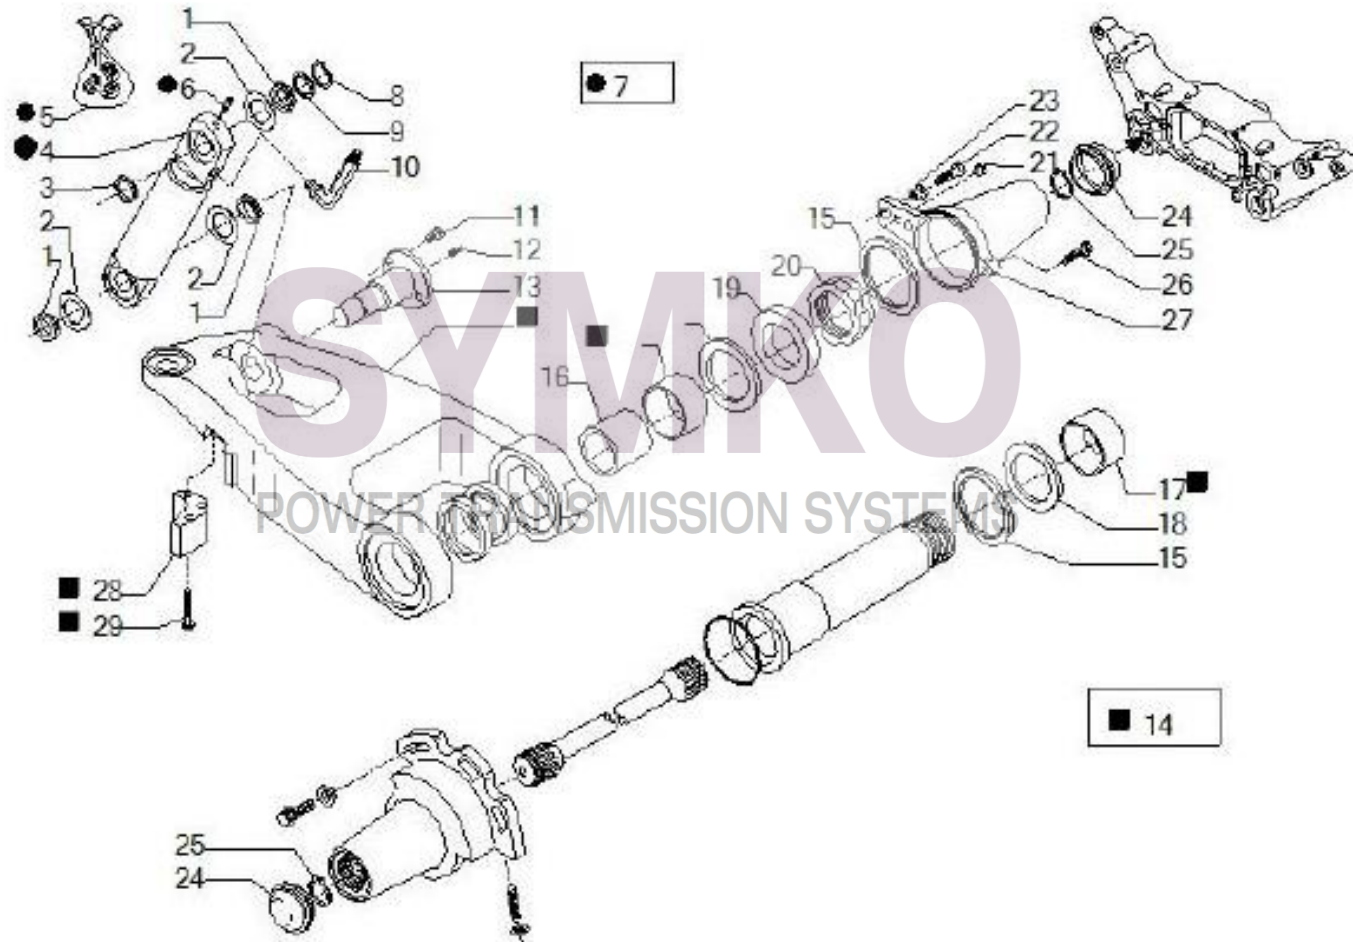

Vue N°4

SYMKO – Parc d’activité de Tournebride – 23 Rue de la Guillauderie 44118
LA CHEVROLIERE

Tél : 02 51 70 13 13 - fax : 02 51 70 04 04

contact@symko.fr

www.symko.fr

VUES PONT CARRARO N°149002

Vue N°5

SYMKO – Parc d'activité de Tournebride – 23 Rue de la Guillauderie 44118
LA CHEVROLIERE