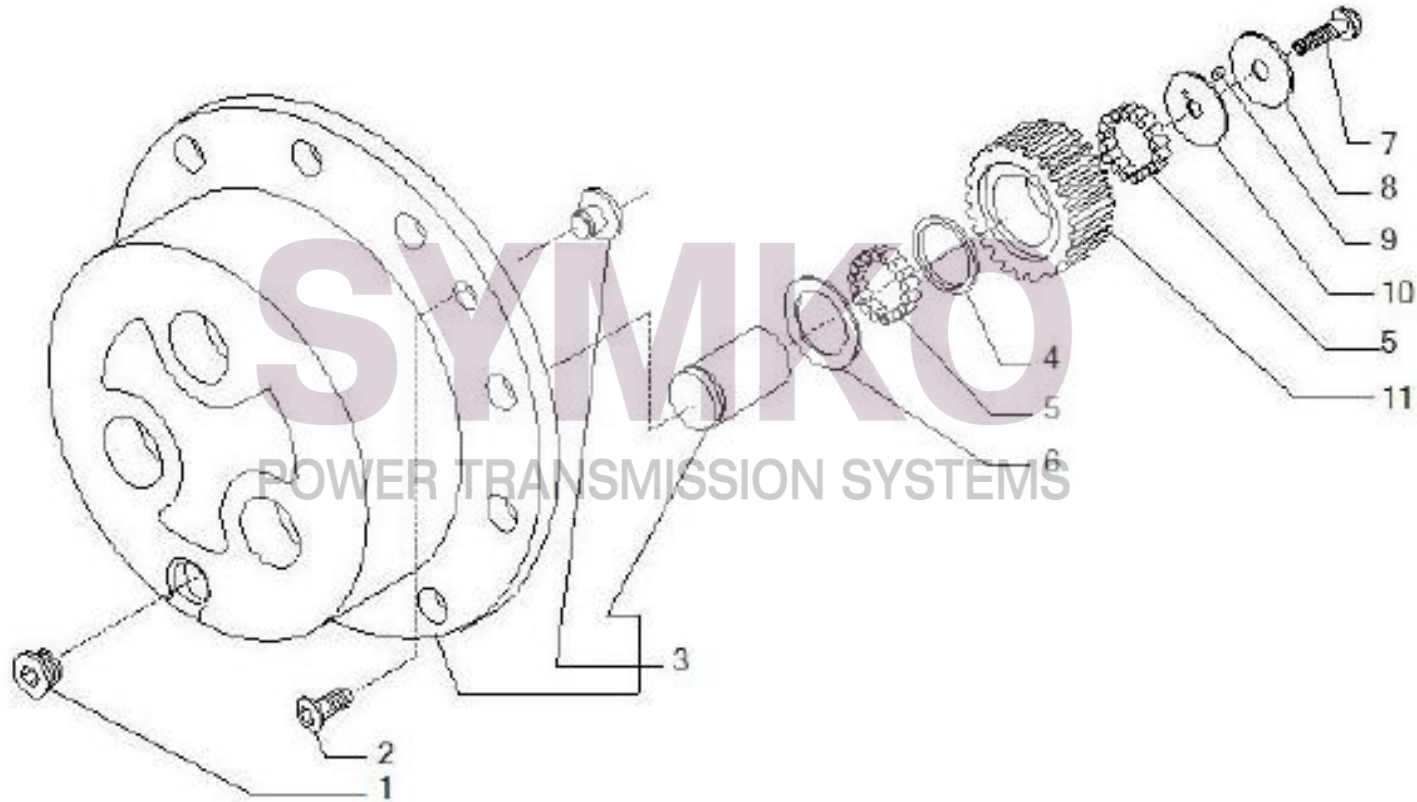

VUES PONT CARRARO N°149002

Vue N°14

SYMKO – Parc d’activité de Tournebride – 23 Rue de la Guillauderie 44118
LA CHEVROLIERE

Tél : 02 51 70 13 13 - fax : 02 51 70 04 04

contact@symko.fr

www.symko.fr