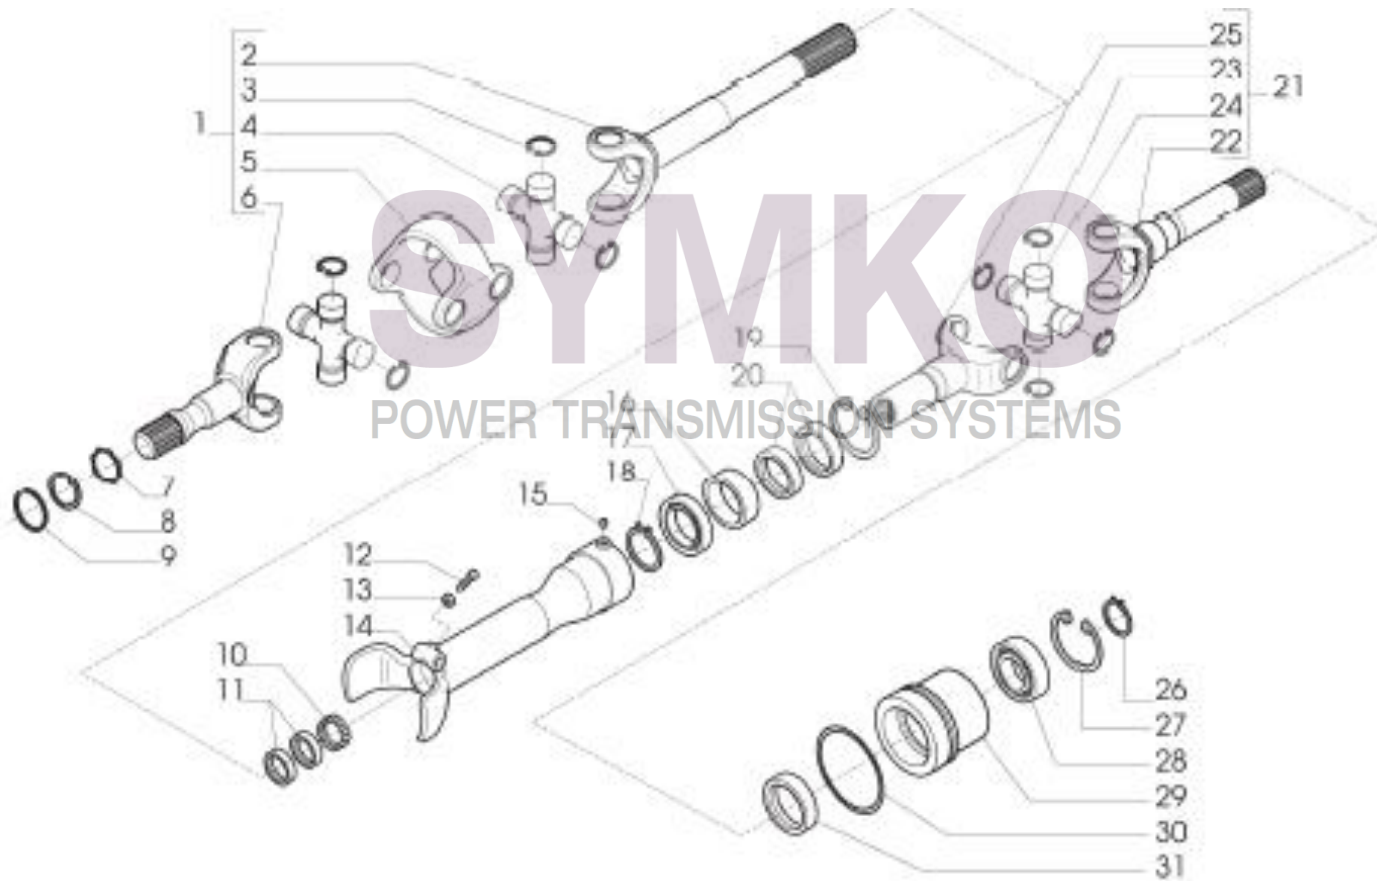

VUES PONT CARRARO N°149002

Vue N°12

SYMKO – Parc d'activité de Tournebride – 23 Rue de la Guillauderie 44118
LA CHEVROLIERE

Tél : 02 51 70 13 13 - fax : 02 51 70 04 04

contact@symko.fr

www.symko.fr