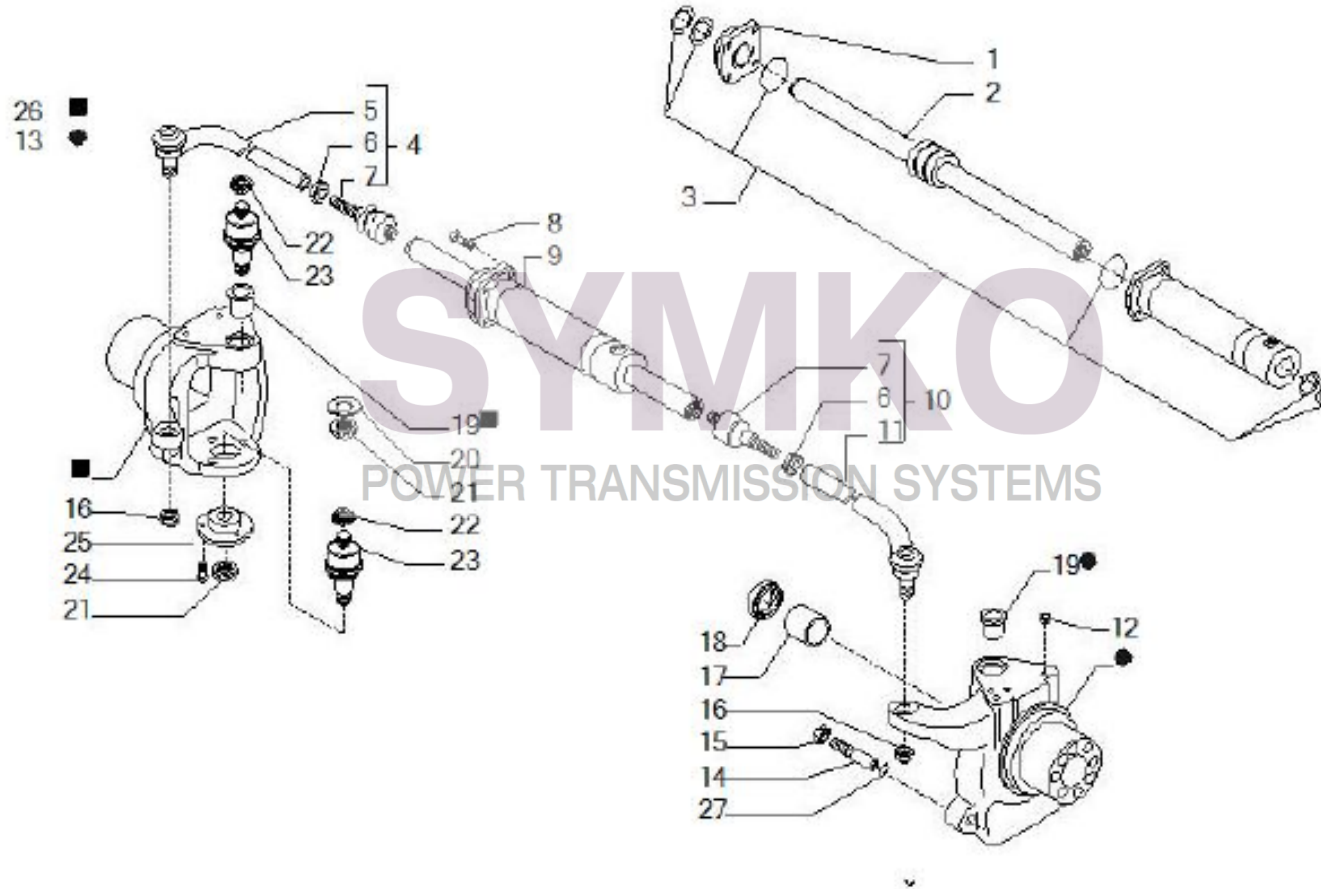

VUES PONT CARRARO N°149002

Vue N°2

SYMKO – Parc d’activité de Tournebride – 23 Rue de la Guillauderie 44118
LA CHEVROLIERE

Tél : 02 51 70 13 13 - fax : 02 51 70 04 04

contact@symko.fr

www.symko.fr