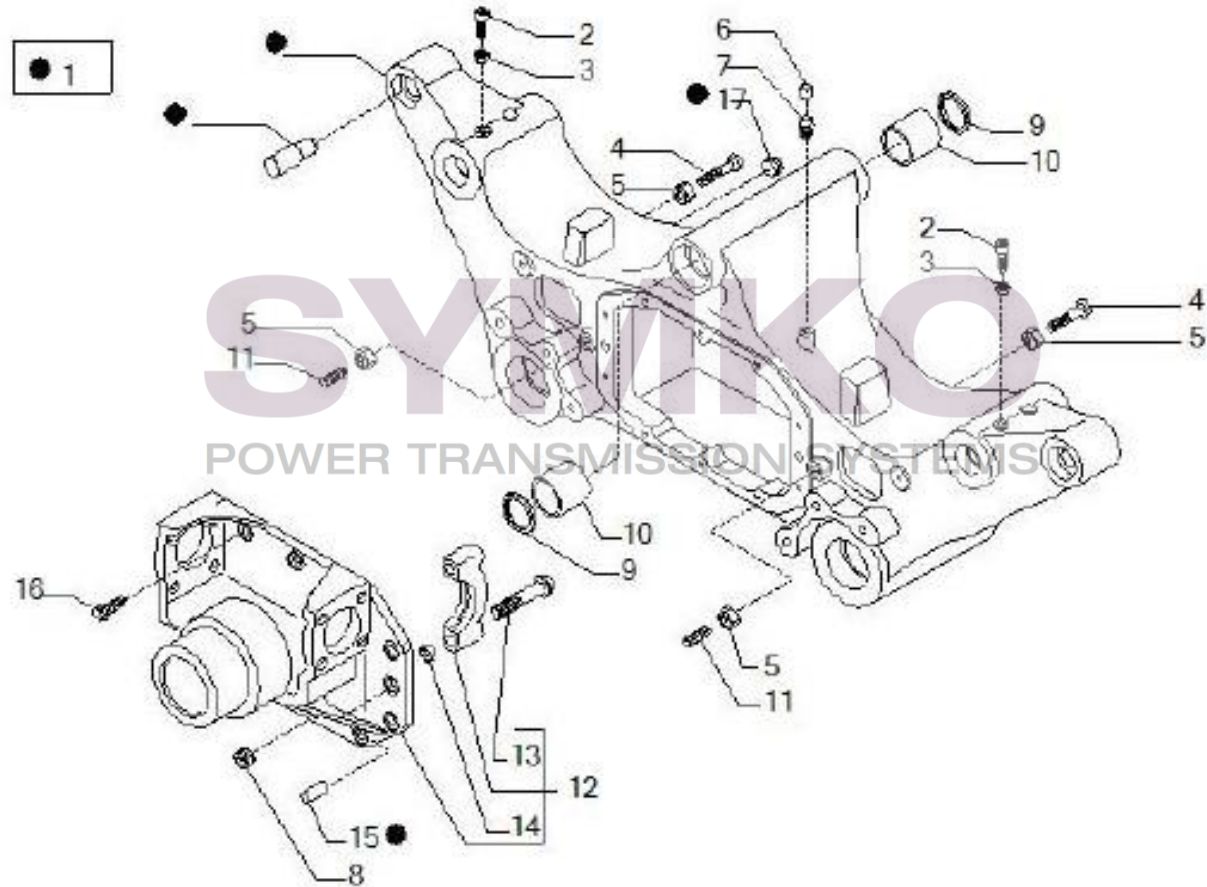

SYMKO

POWER TRANSMISSION SYSTEMS

VUES PONT CARRARO N°149002

Vue N°1

SYMKO – Parc d’activité de Tournebride – 23 Rue de la Guillauderie 44118
LA CHEVROLIERE

Tél : 02 51 70 13 13 - fax : 02 51 70 04 04

contact@symko.fr