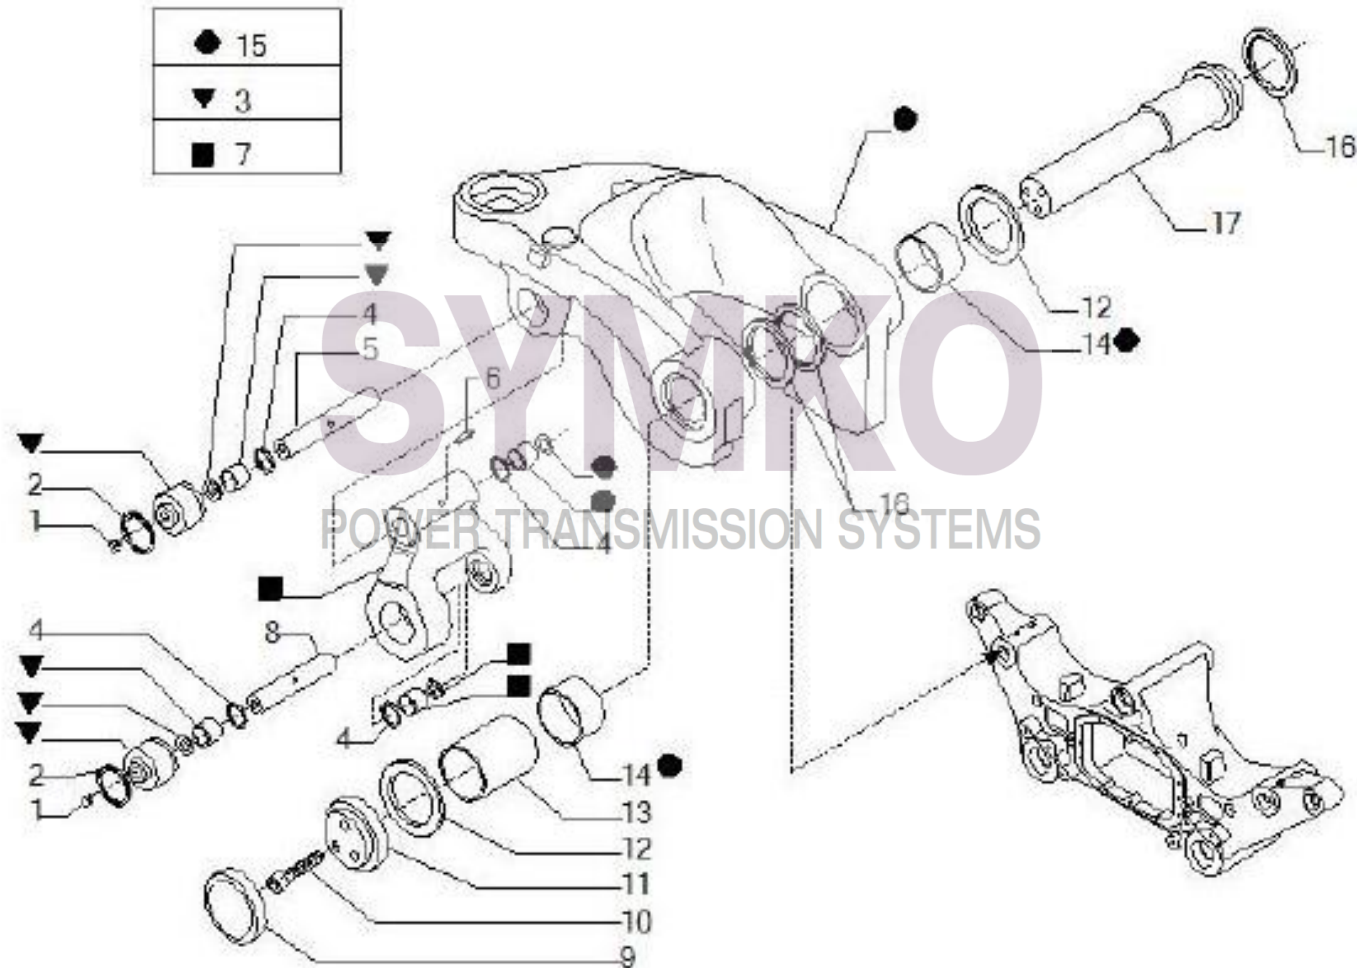

contact@symko.fr

www.symko.fr

SYMKO

POWER TRANSMISSION SYSTEMS

VUES PONT CARRARO N°149002

Vue N°7

SYMKO – Parc d’activité de Tournebride – 23 Rue de la Guillauderie 44118
LA CHEVROLIERE

Tél : 02 51 70 13 13 - fax : 02 51 70 04 04