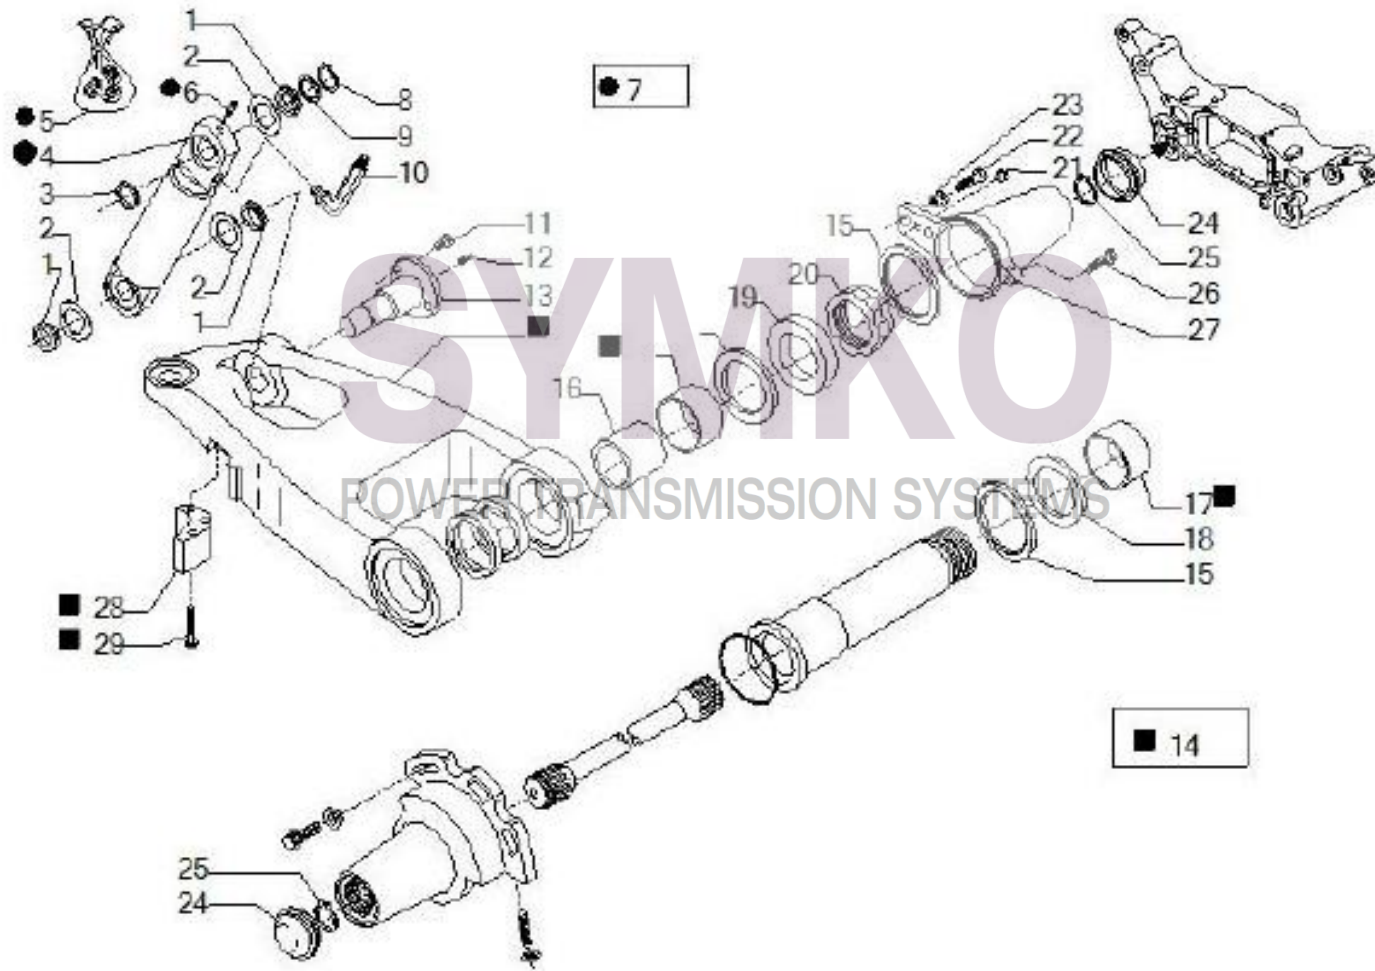

VUES PONT CARRARO N°149002

Vue N°4

SYMKO – Parc d’activité de Tournebride – 23 Rue de la Guillauderie 44118
LA CHEVROLIERE

Tél : 02 51 70 13 13 - fax : 02 51 70 04 04

contact@symko.fr

www.symko.fr