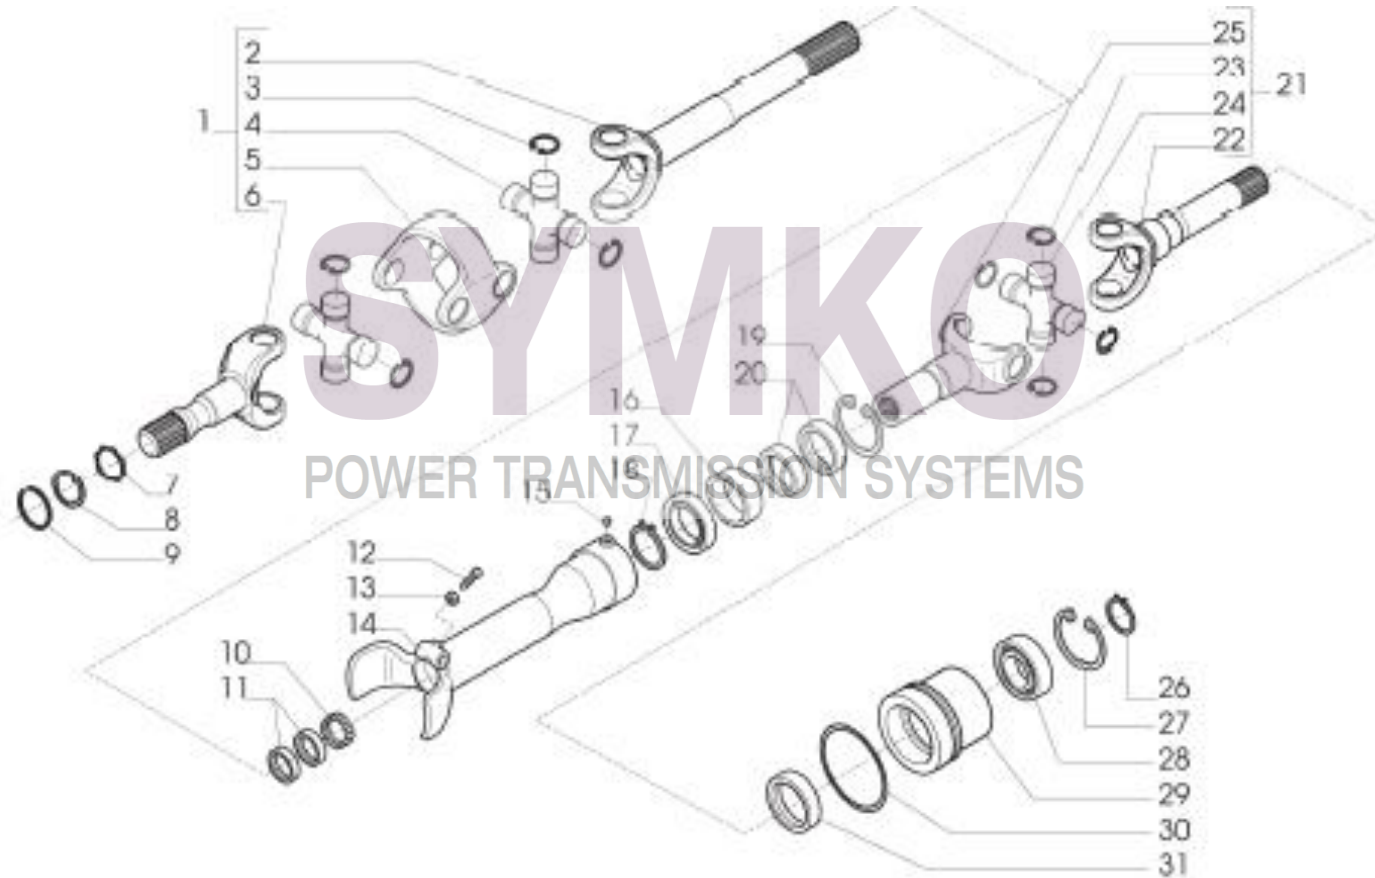

VUES PONT CARRARO N°149002

Vue N°11

SYMKO – Parc d’activité de Tournebride – 23 Rue de la Guillauderie 44118
LA CHEVROLIERE

Tél : 02 51 70 13 13 - fax : 02 51 70 04 04

contact@symko.fr

www.symko.fr