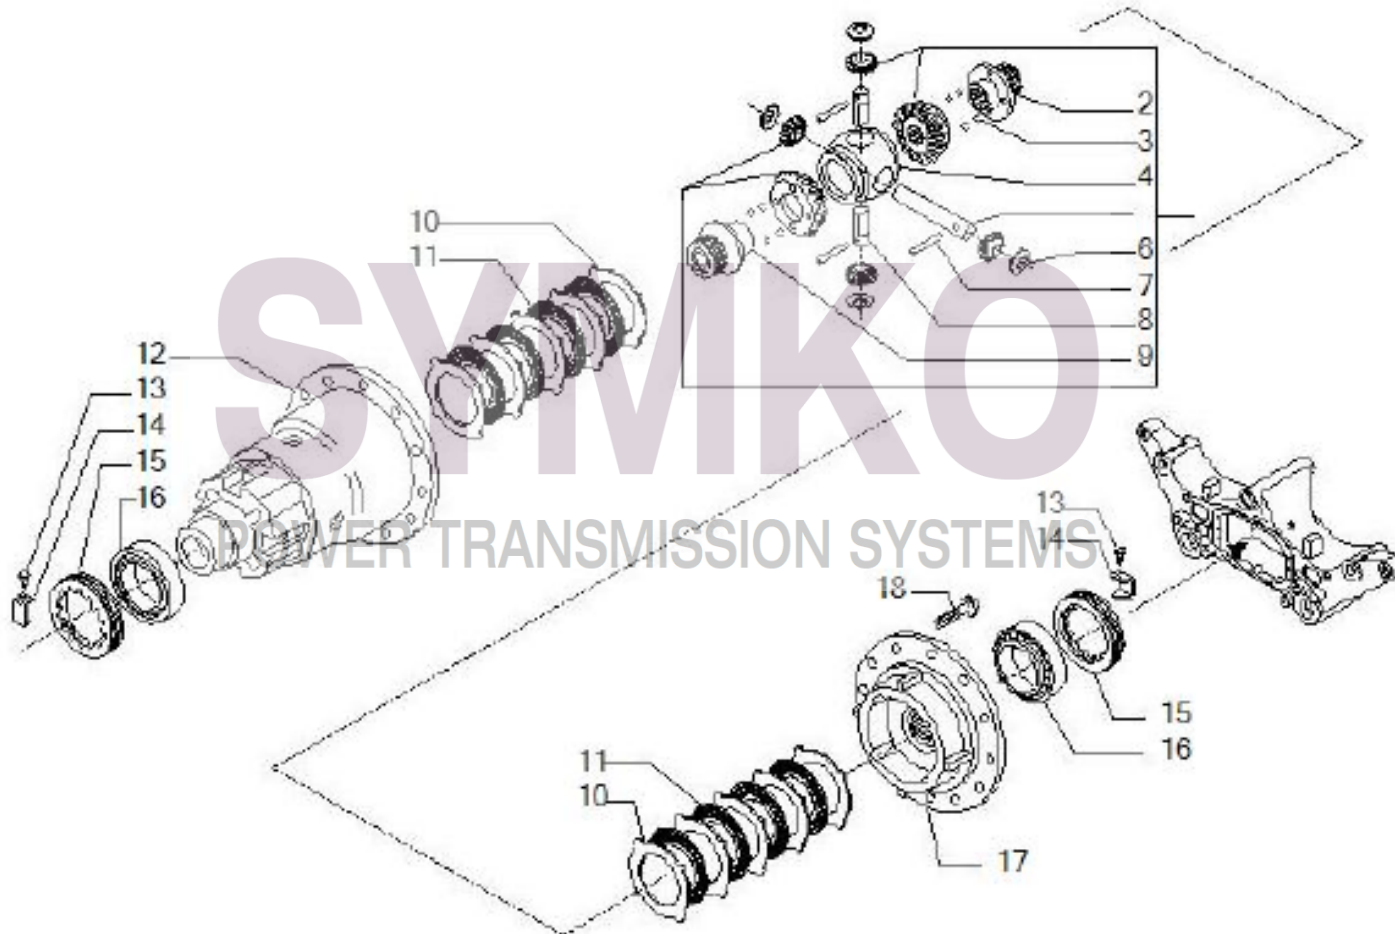

SYMKO

POWER TRANSMISSION SYSTEMS

VUES PONT CARRARO N°149002

Vue N°10

SYMKO – Parc d’activité de Tournebride – 23 Rue de la Guillauderie 44118
LA CHEVROLIERE

Tél : 02 51 70 13 13 - fax : 02 51 70 04 04

contact@symko.fr

www.symko.fr