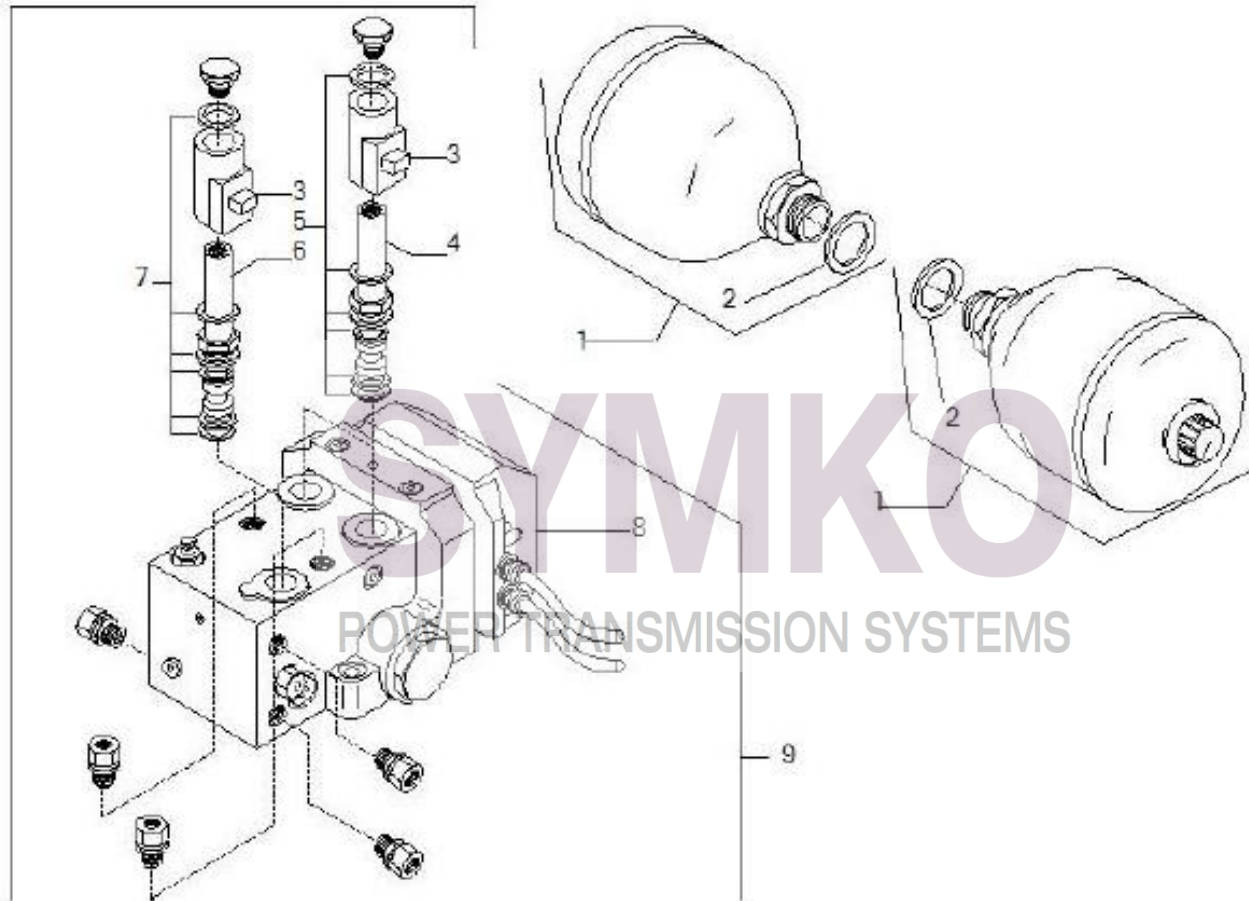

Vue N°14

SYMKO – Parc d’activité de Tournebride – 23 Rue de la Guillauderie 44118
LA CHEVROLIERE

Tél : 02 51 70 13 13 - fax : 02 51 70 04 04

contact@symko.fr

www.symko.fr

VUES PONT CARRARO N°149002

Vue N°15