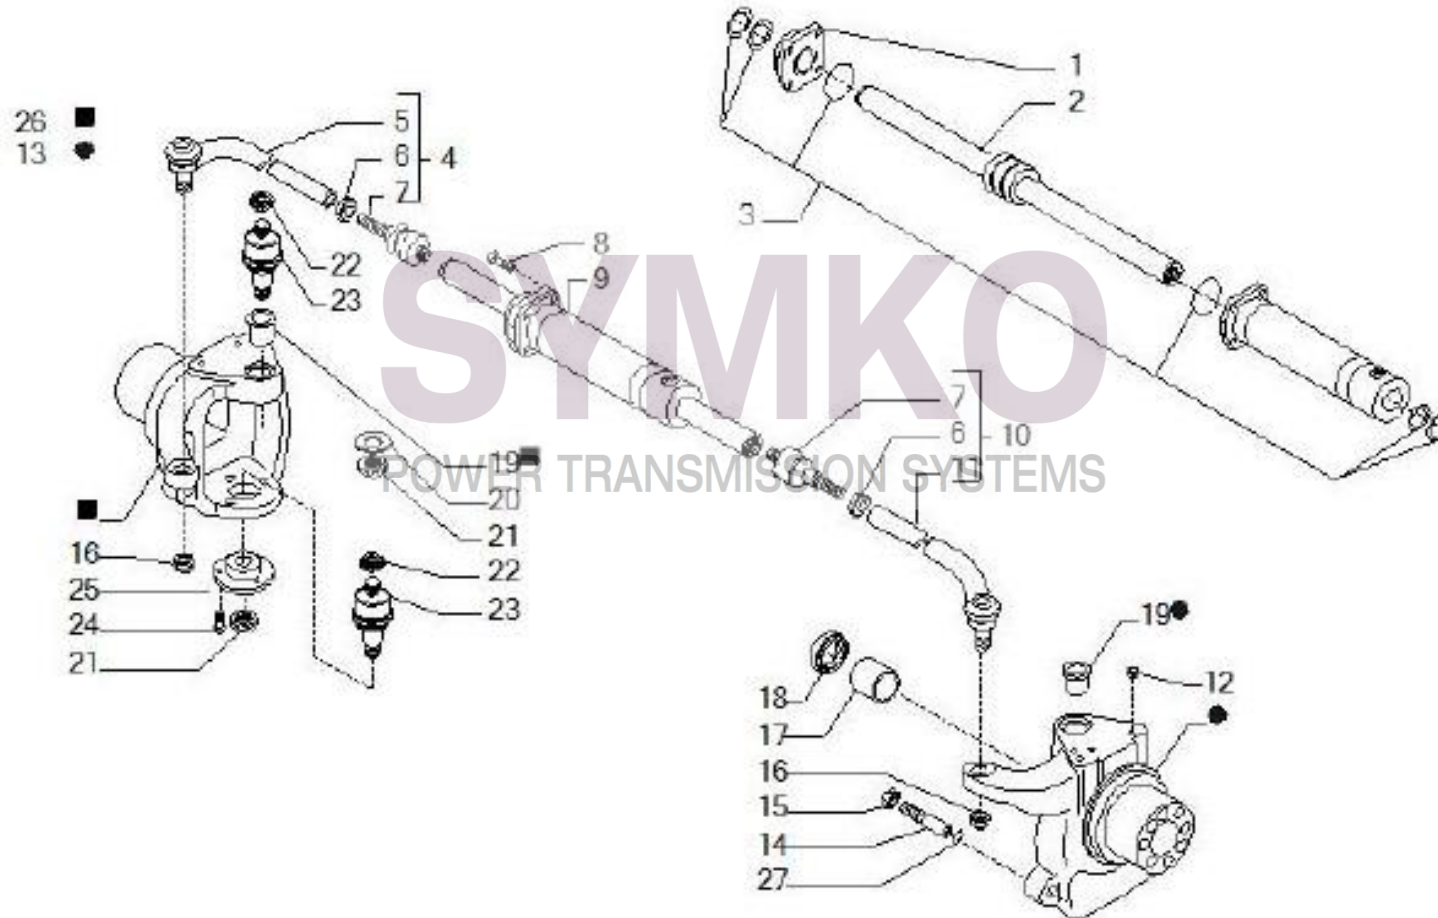

VUES PONT CARRARO N°149002

Vue N°3

SYMKO – Parc d’activité de Tournebride – 23 Rue de la Guillauderie 44118
LA CHEVROLIERE

Tél : 02 51 70 13 13 - fax : 02 51 70 04 04

contact@symko.fr

www.symko.fr