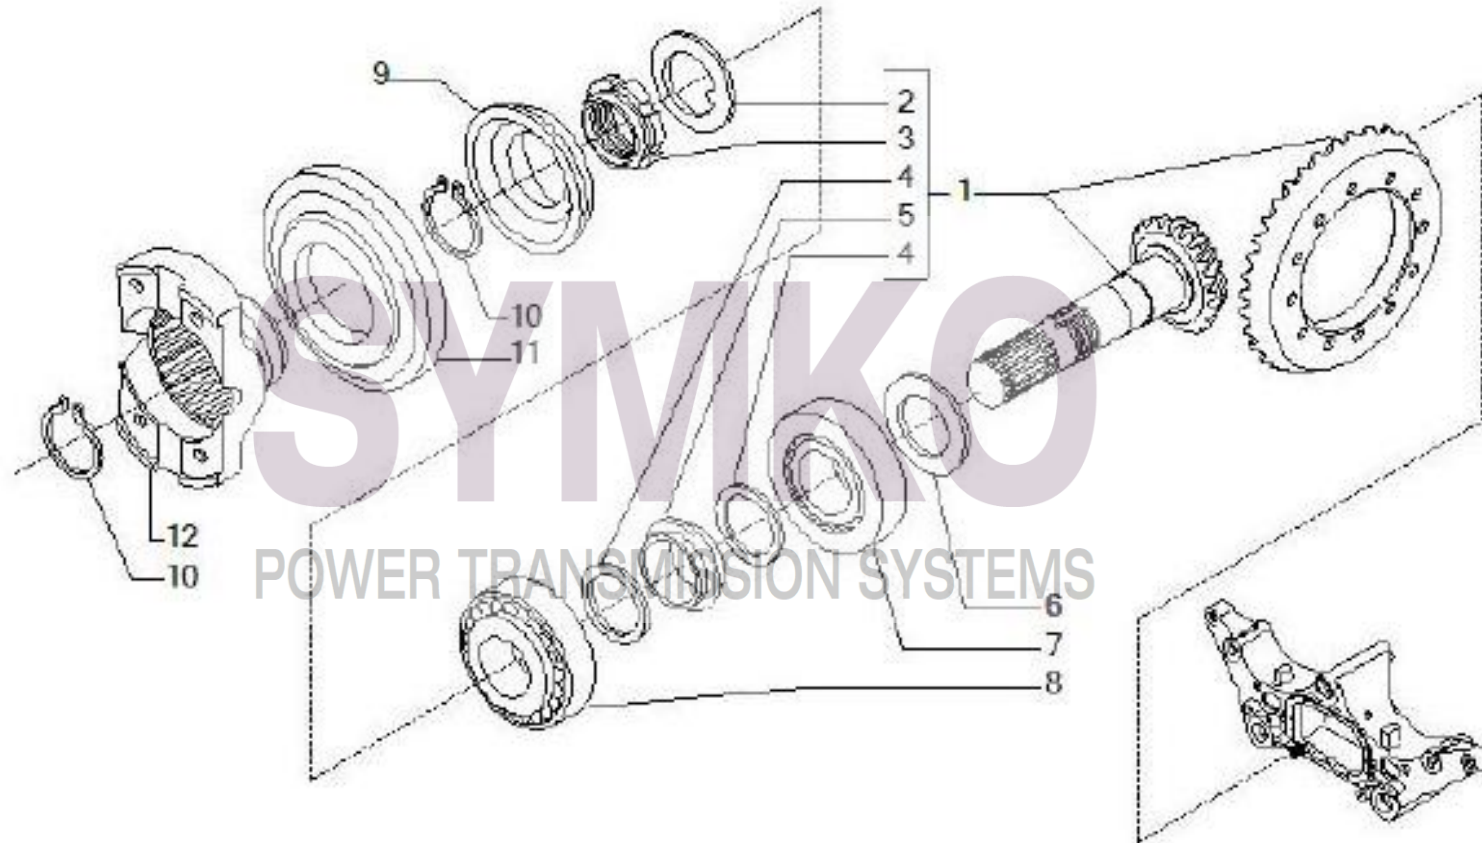

VUES PONT CARRARO N°149002

Vue N°9

SYMKO – Parc d’activité de Tournebride – 23 Rue de la Guillauderie 44118
LA CHEVROLIERE

Tél : 02 51 70 13 13 - fax : 02 51 70 04 04

contact@symko.fr

www.symko.fr