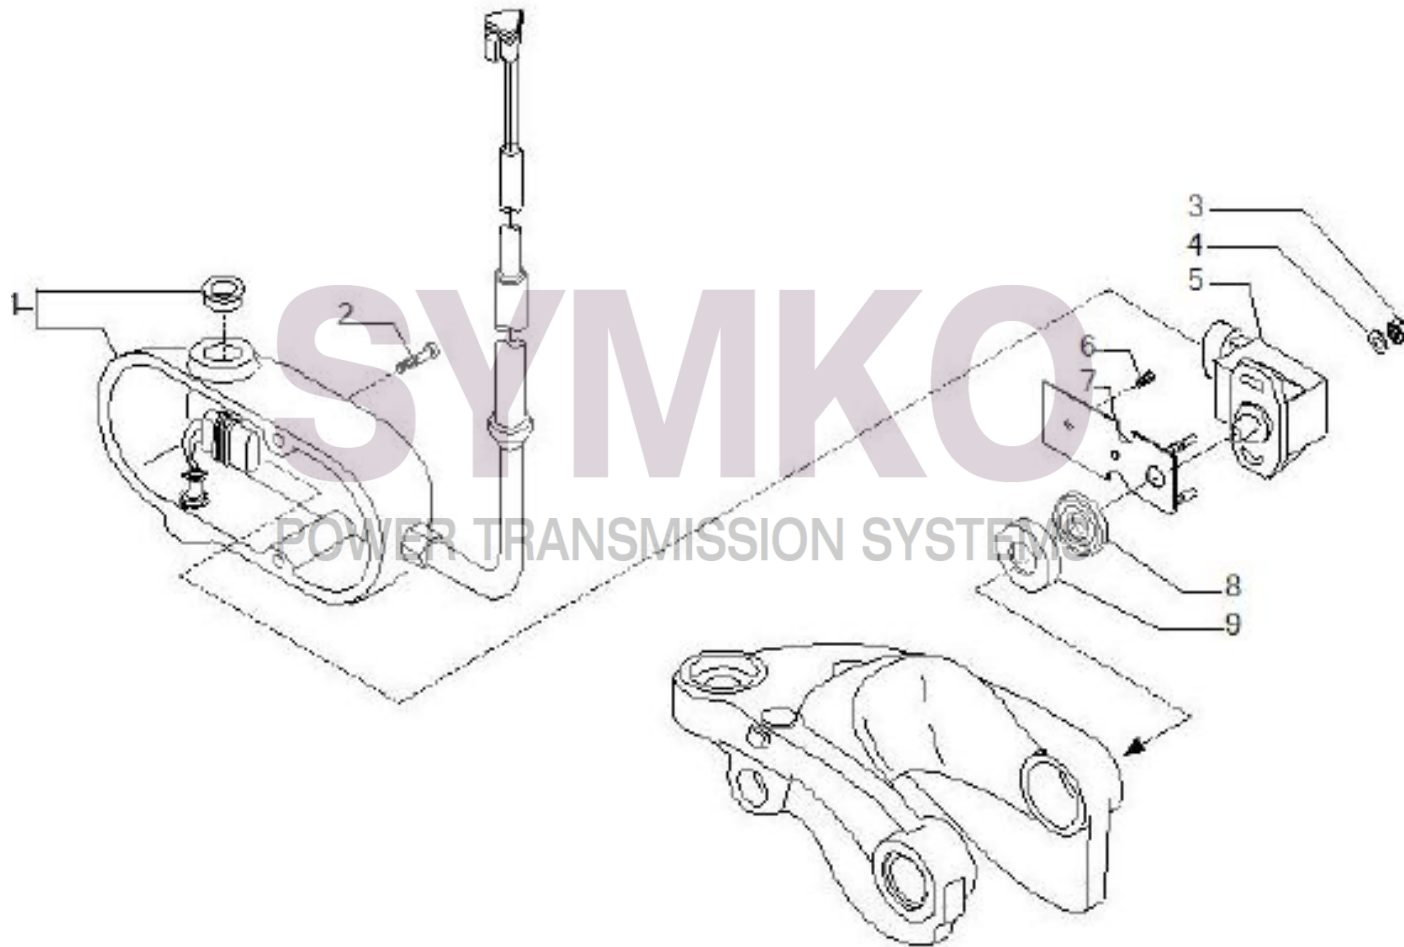

VUES PONT CARRARO N°149002

Vue N°8

SYMKO – Parc d'activité de Tournebride – 23 Rue de la Guillauderie 44118
LA CHEVROLIERE

Tél : 02 51 70 13 13 - fax : 02 51 70 04 04

contact@symko.fr

www.symko.fr