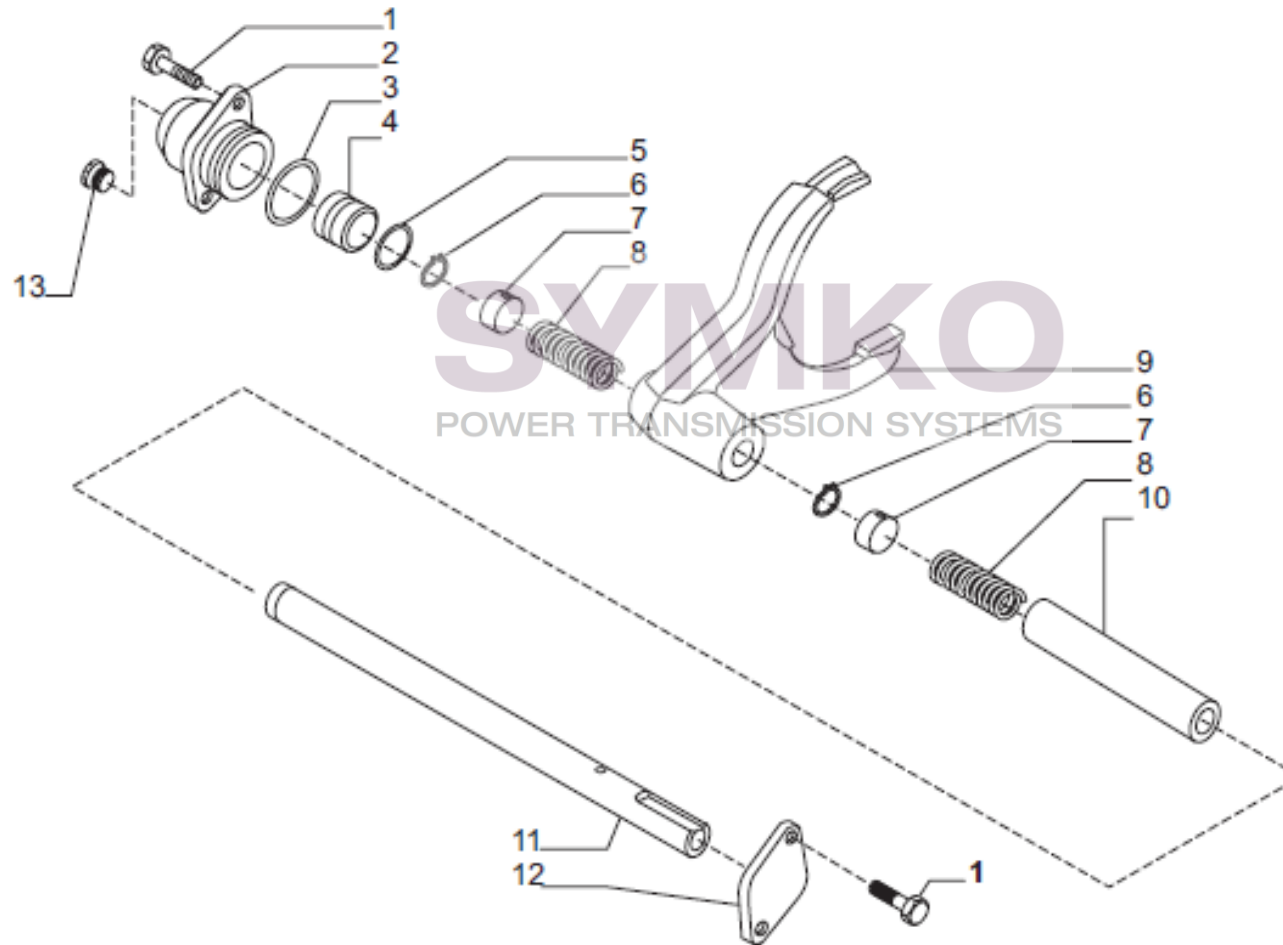

VUES PONT CARRARO N°149938

Vue N°5

SYMKO – Parc d'activité de Tournebride – 23 Rue de la Guillauderie 44118
LA CHEVROLIERE

Tél : 02 51 70 13 13 - fax : 02 51 70 04 04

contact@symko.fr

www.symko.fr