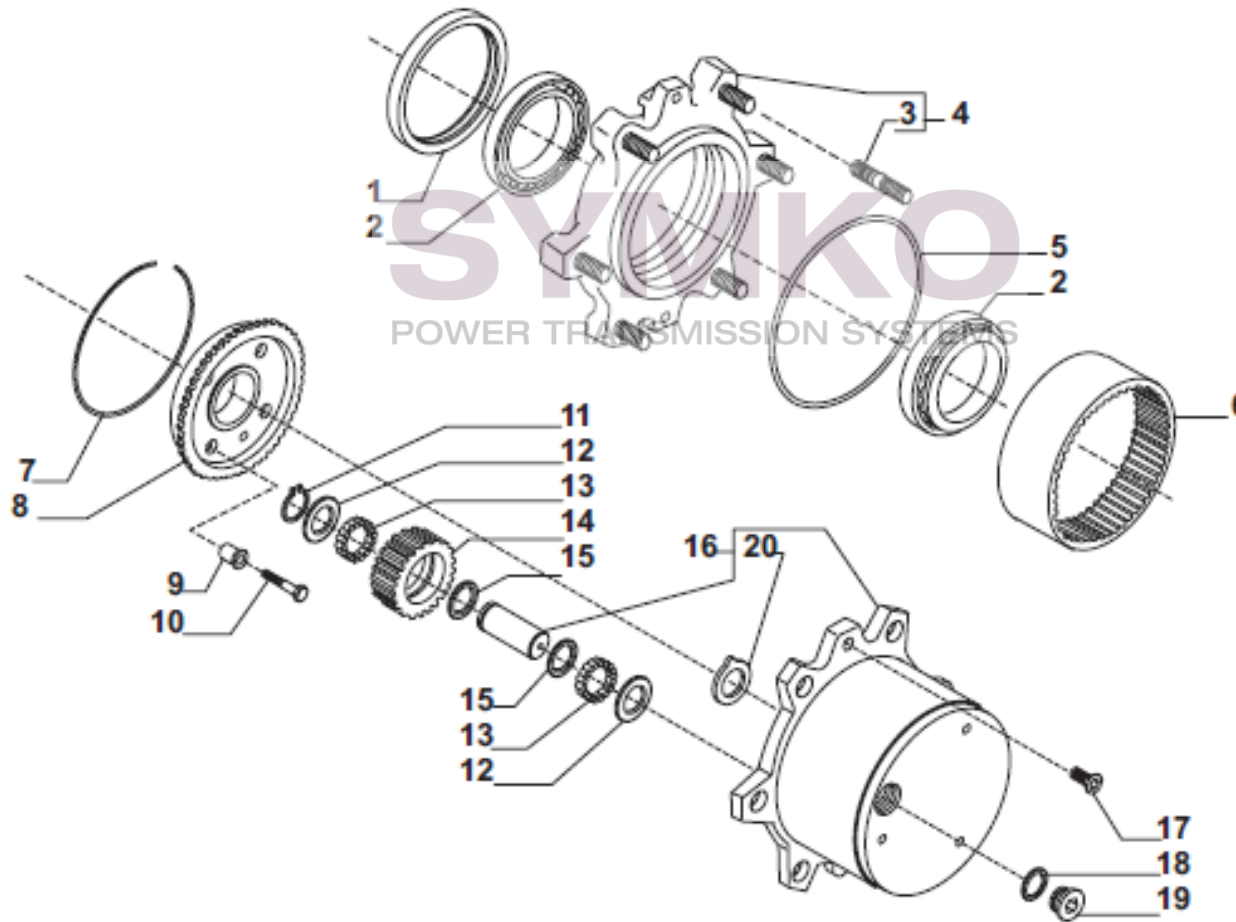

VUES PONT CARRARO N°149938

Vue N°7

SYMKO – Parc d’activité de Tournebride – 23 Rue de la Guillauderie 44118
LA CHEVROLIERE

Tél : 02 51 70 13 13 - fax : 02 51 70 04 04

contact@symko.fr

www.symko.fr