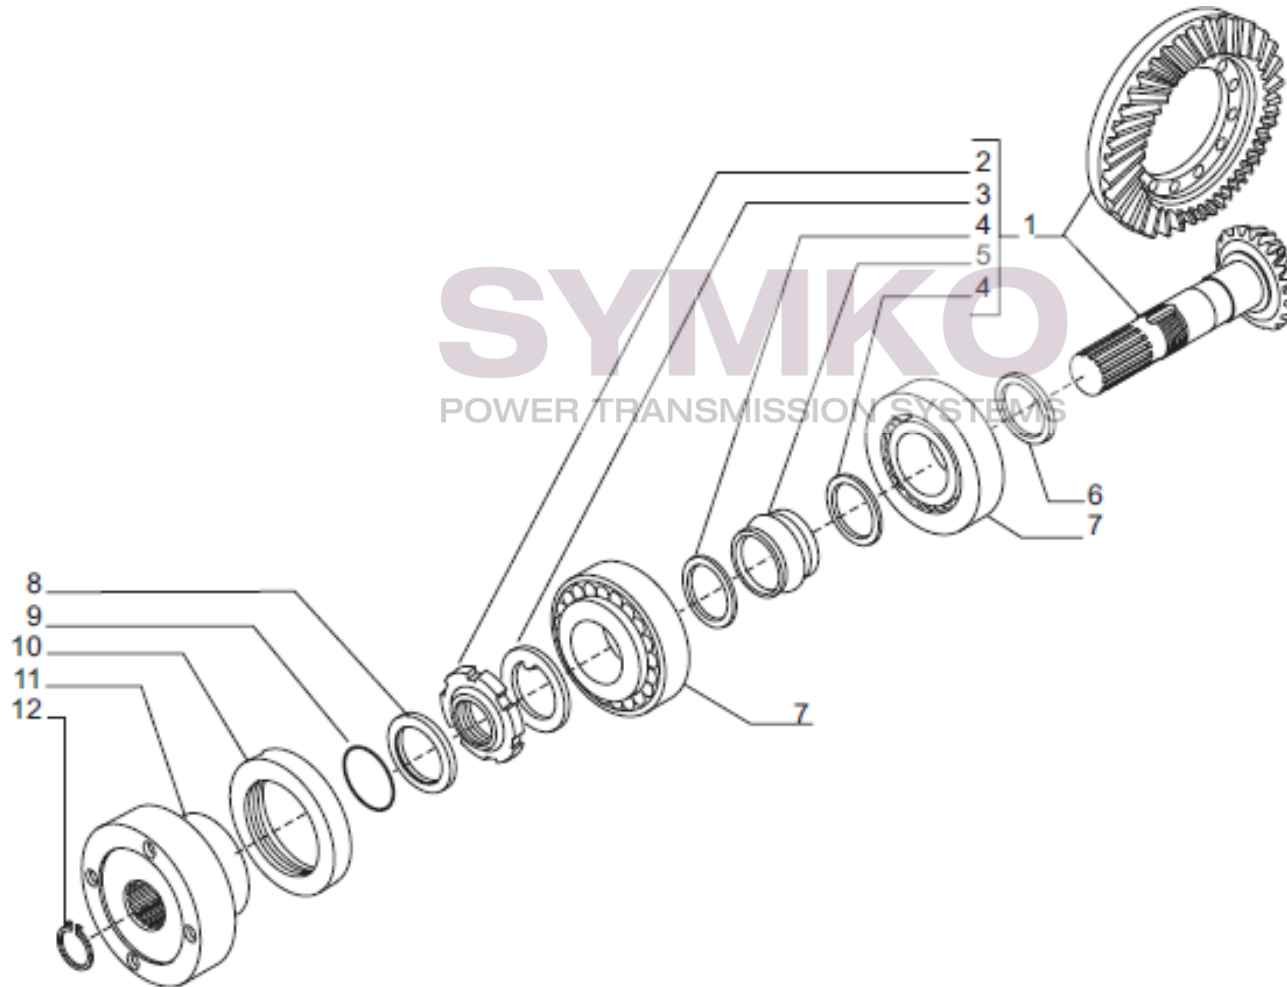

VUES PONT CARRARO N°149938

Vue N°3

SYMKO – Parc d’activité de Tournebride – 23 Rue de la Guillauderie 44118
LA CHEVROLIERE

Tél : 02 51 70 13 13 - fax : 02 51 70 04 04

contact@symko.fr

www.symko.fr