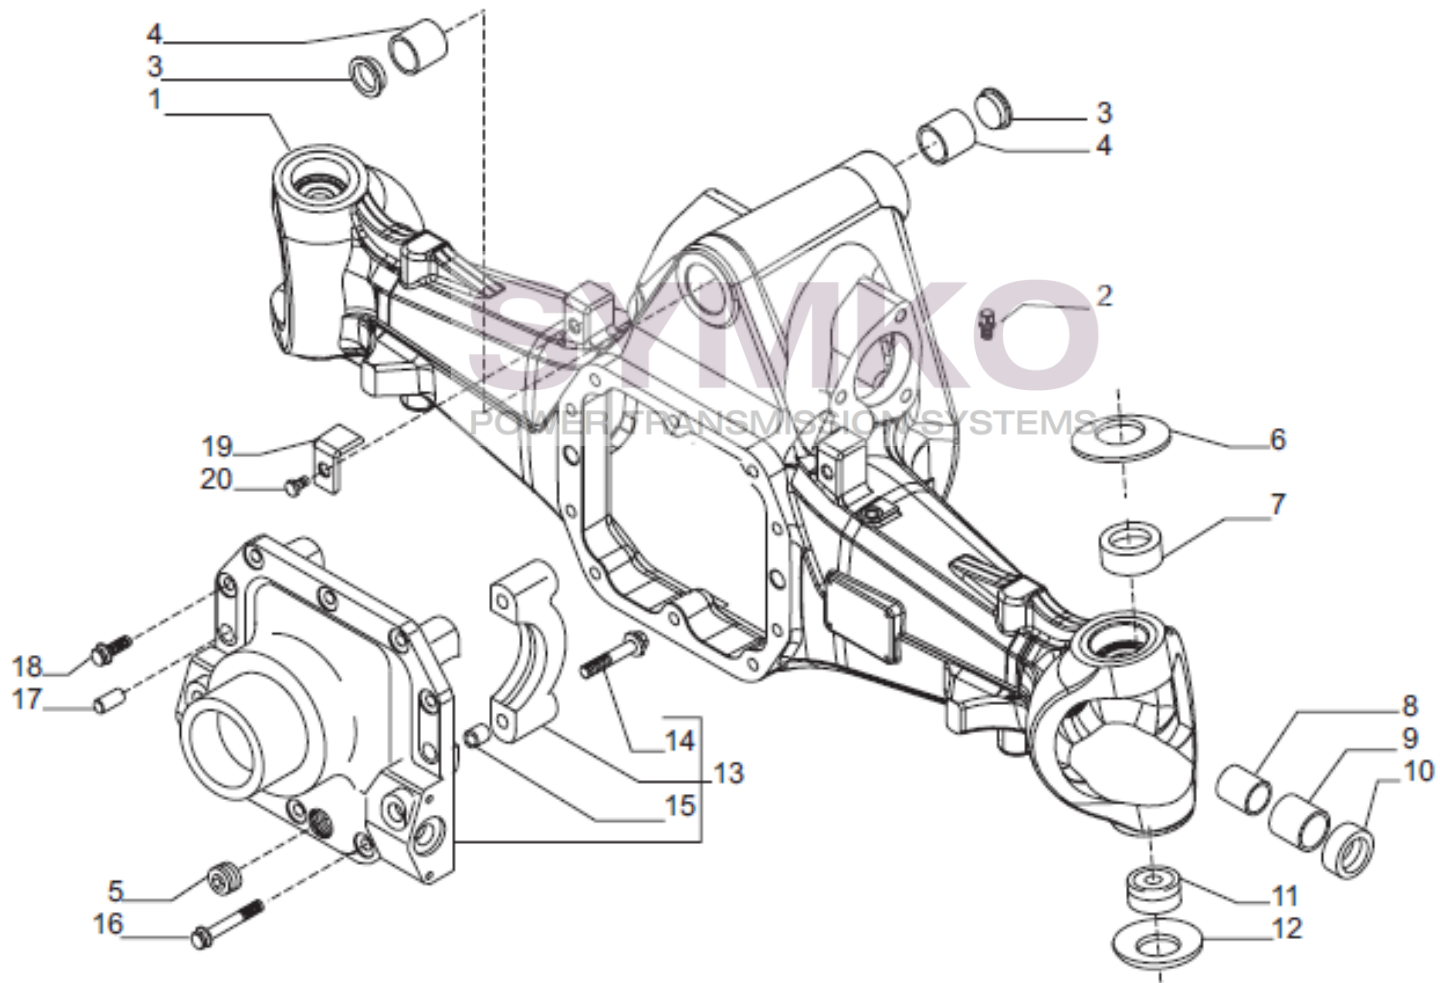

VUES PONT CARRARO N°149938

Vue N°1

SYMKO – Parc d’activité de Tournebride – 23 Rue de la Guillauderie 44118
LA CHEVROLIERE

Tél : 02 51 70 13 13 - fax : 02 51 70 04 04

contact@symko.fr

www.symko.fr