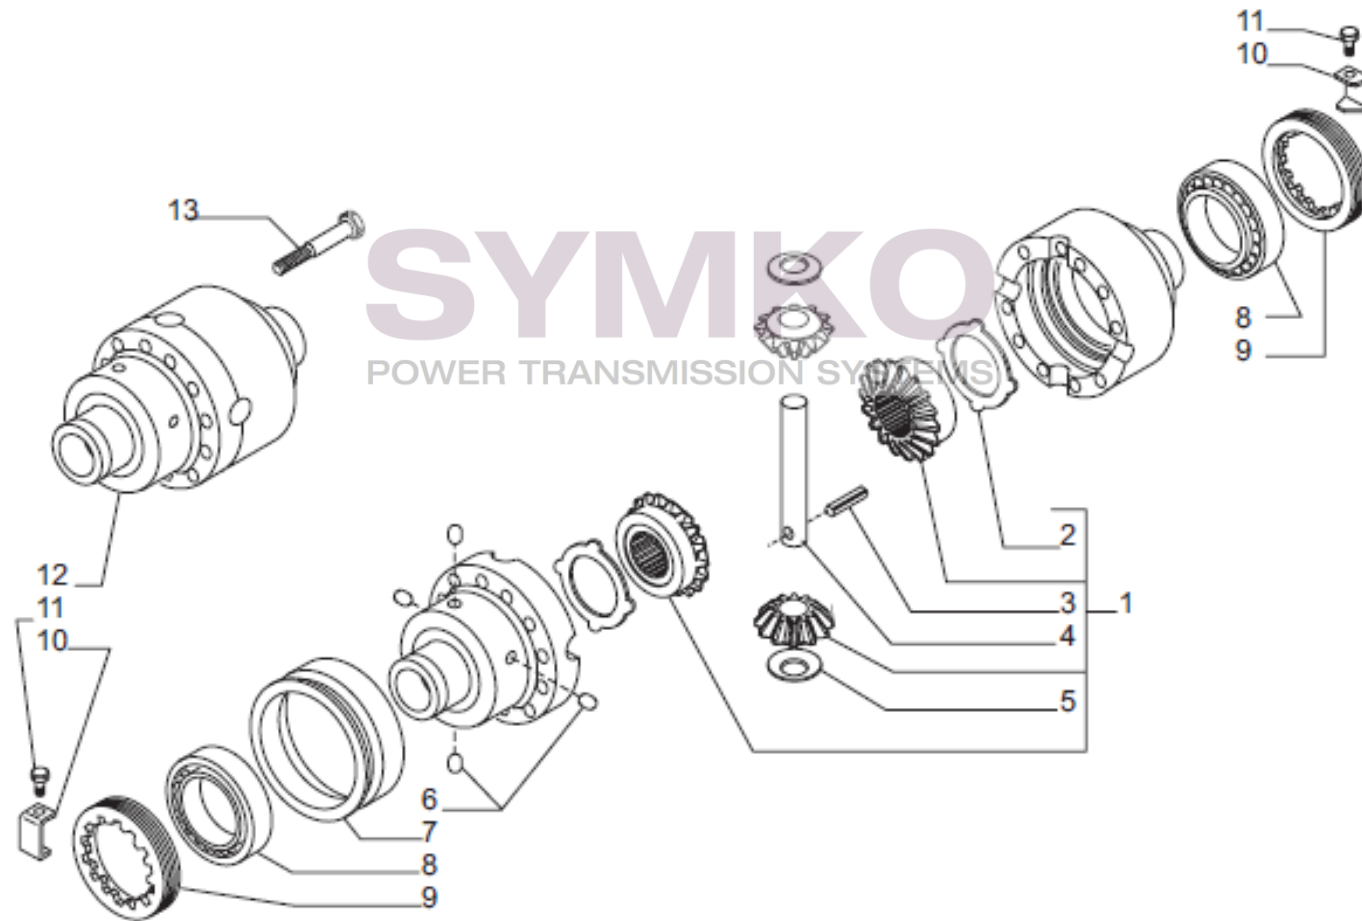

Vue N°3

SYMKO – Parc d’activité de Tournebride – 23 Rue de la Guillauderie 44118
LA CHEVROLIERE

Tél : 02 51 70 13 13 - fax : 02 51 70 04 04

contact@symko.fr

www.symko.fr

VUES PONT CARRARO N°149938

Vue N°4

SYMKO – Parc d’activité de Tournebride – 23 Rue de la Guillauderie 44118
LA CHEVROLIERE