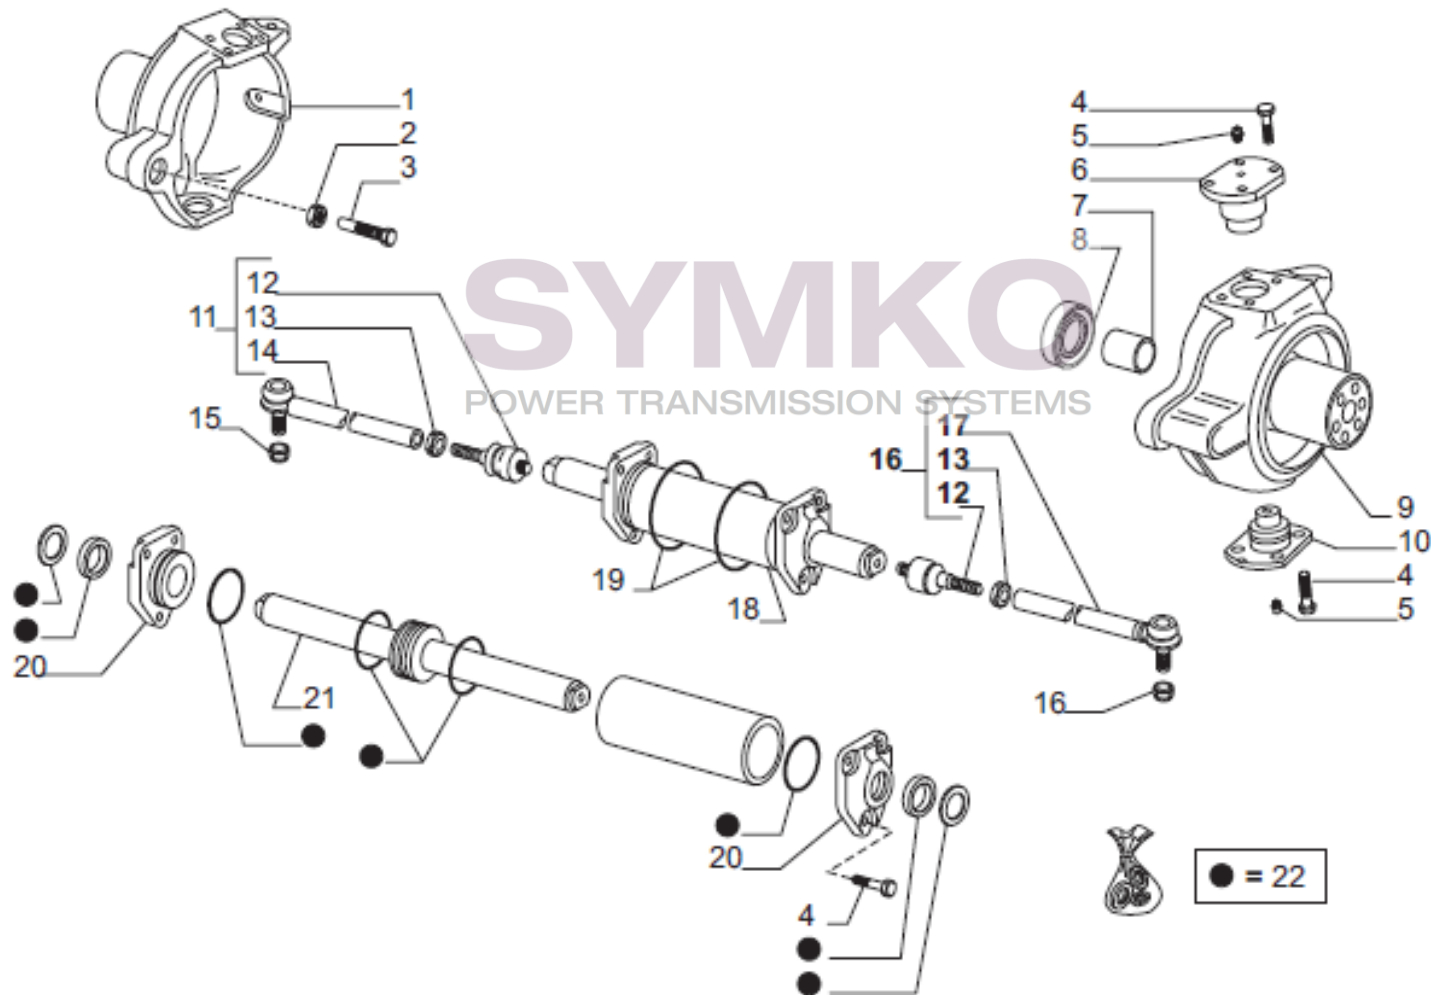

SYMKO

POWER TRANSMISSION SYSTEMS

VUES PONT CARRARO N°149938

Vue N°2

SYMKO – Parc d'activité de Tournebride – 23 Rue de la Guillauderie 44118
LA CHEVROLIERE

Tél : 02 51 70 13 13 - fax : 02 51 70 04 04

contact@symko.fr

www.symko.fr