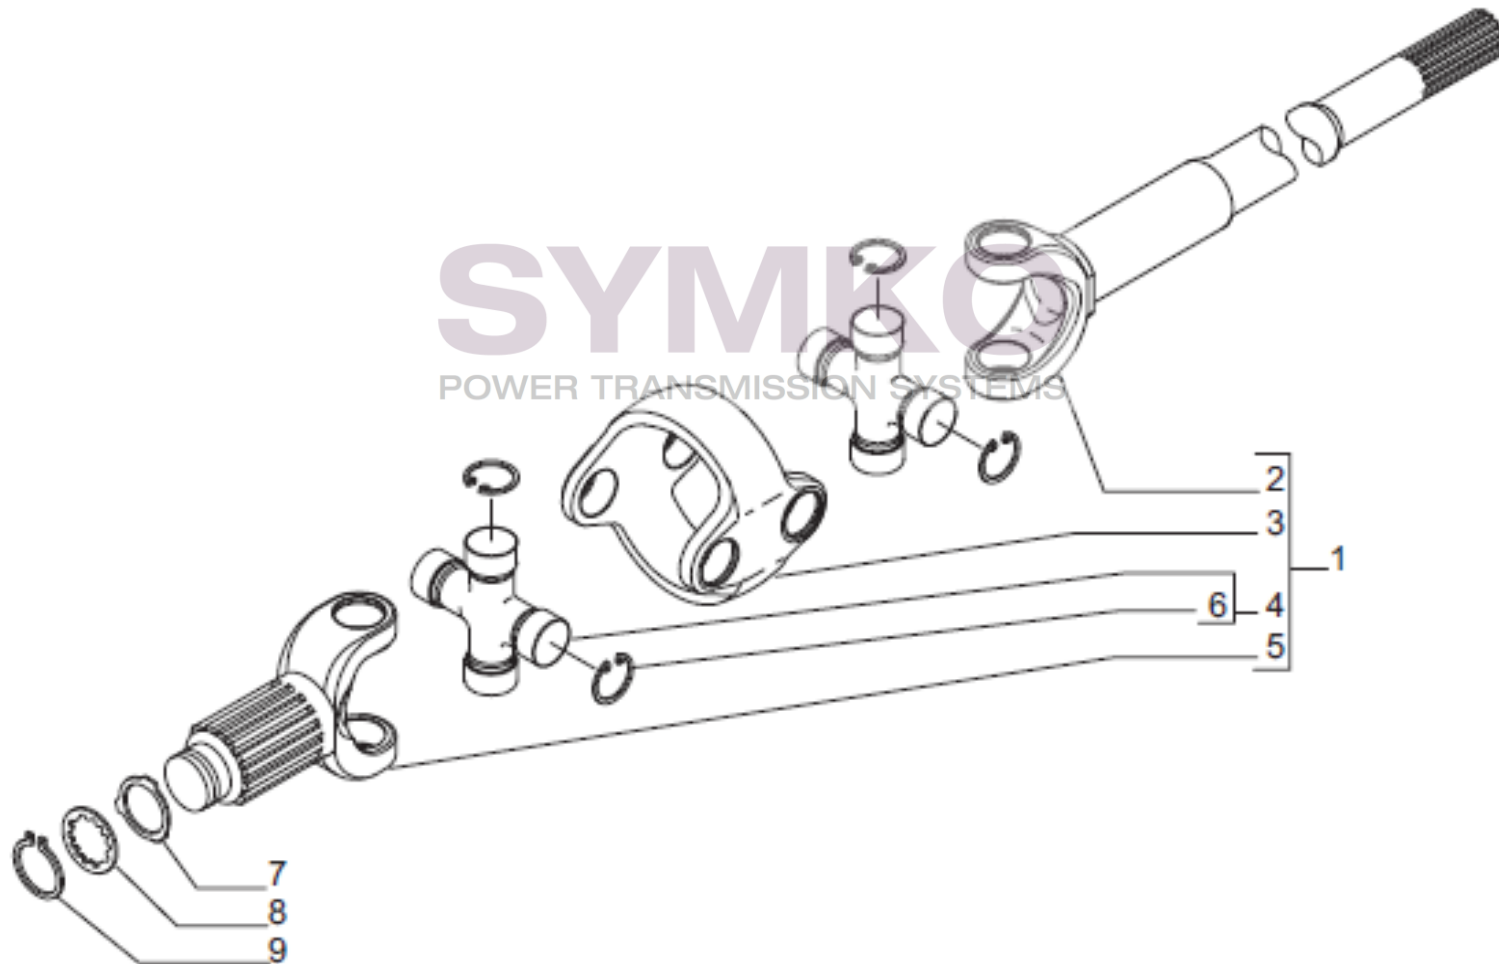

contact@symko.fr

www.symko.fr

SYMKO

POWER TRANSMISSION SYSTEMS

VUES PONT CARRARO N°149938

Vue N°6

SYMKO – Parc d'activité de Tournebride – 23 Rue de la Guillauderie 44118
LA CHEVROLIERE

Tél : 02 51 70 13 13 - fax : 02 51 70 04 04