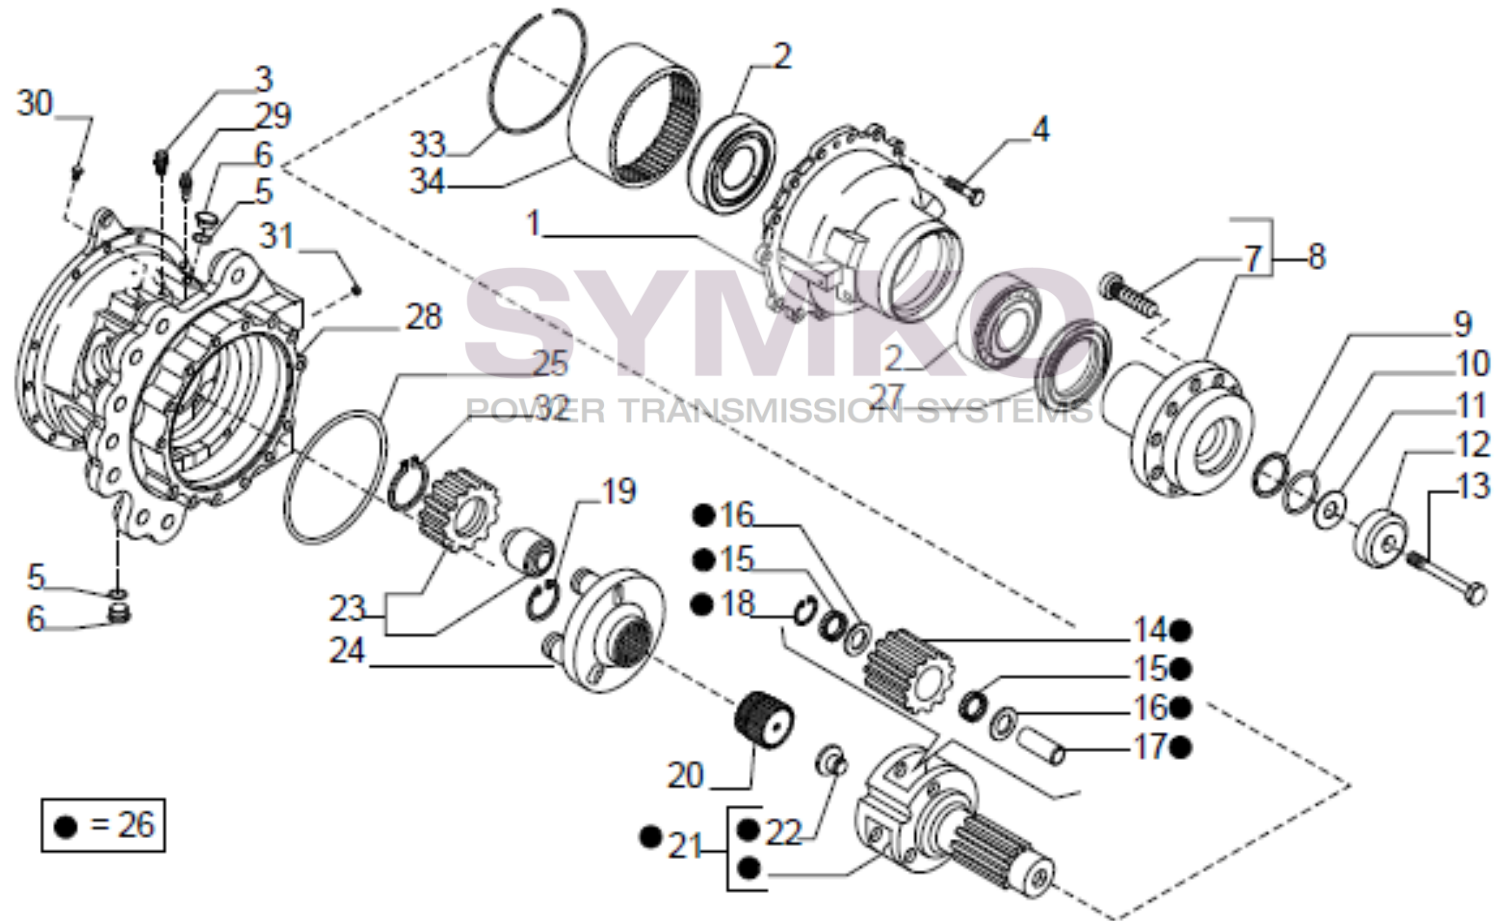

VUES PONT CARRARO N°150135

Vue N°1

SYMKO – Parc d’activité de Tournebride – 23 Rue de la Guillauderie 44118
LA CHEVROLIERE

Tél : 02 51 70 13 13 - fax : 02 51 70 04 04

contact@symko.fr

www.symko.fr

VUES PONT CARRARO N°150135