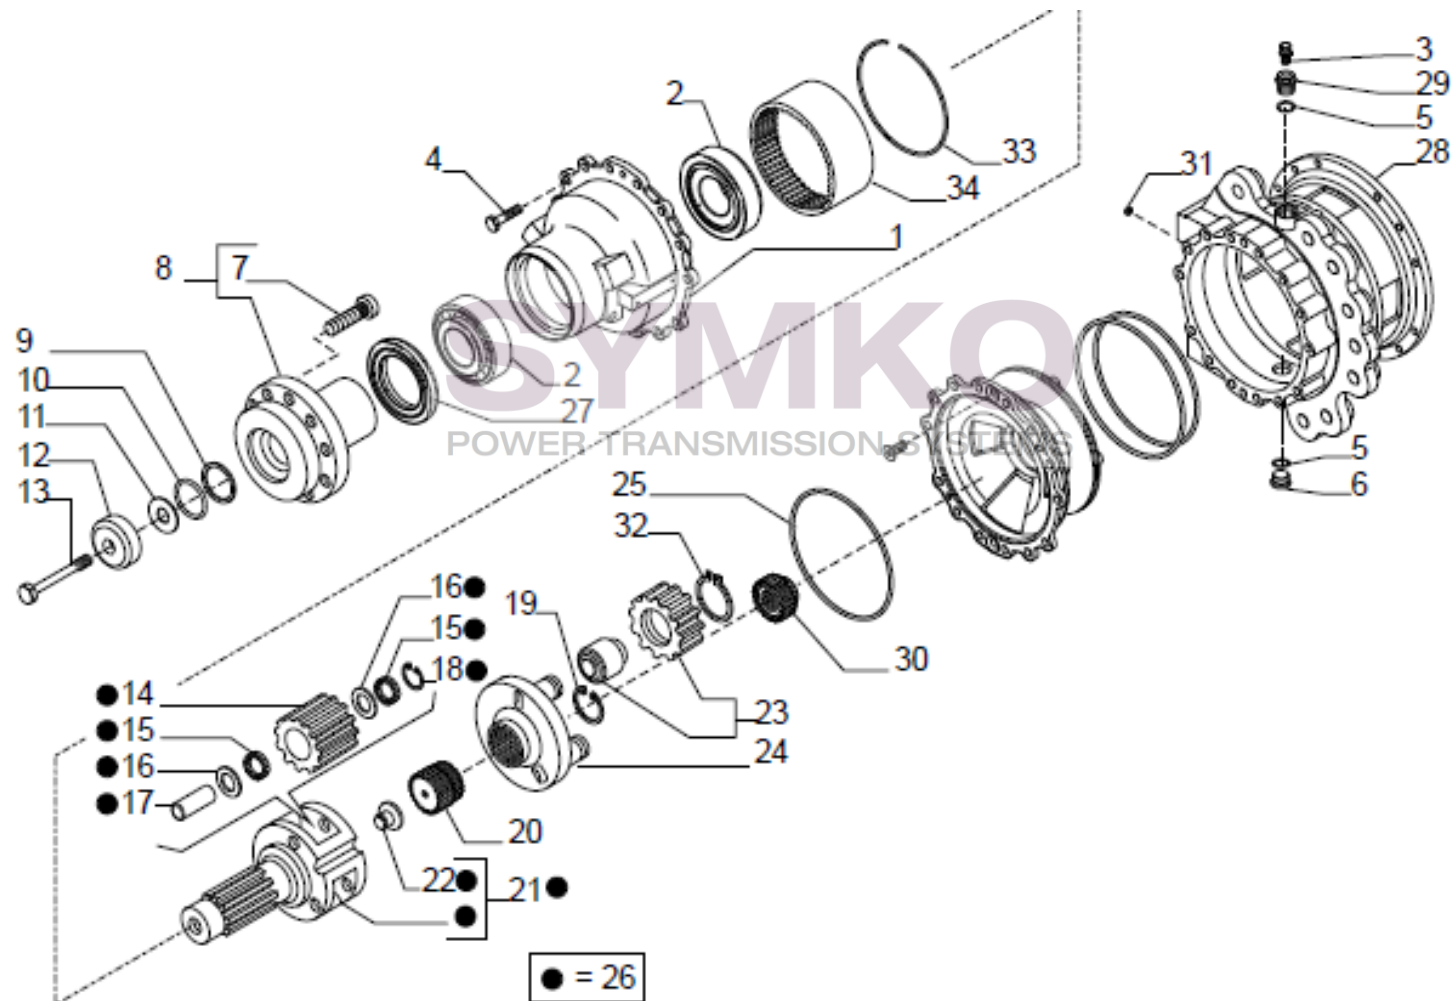

VUES PONT CARRARO N°150135

Vue N°2

SYMKO – Parc d'activité de Tournebride – 23 Rue de la Guillauderie 44118
LA CHEVROLIERE

Tél : 02 51 70 13 13 - fax : 02 51 70 04 04

contact@symko.fr

www.symko.fr