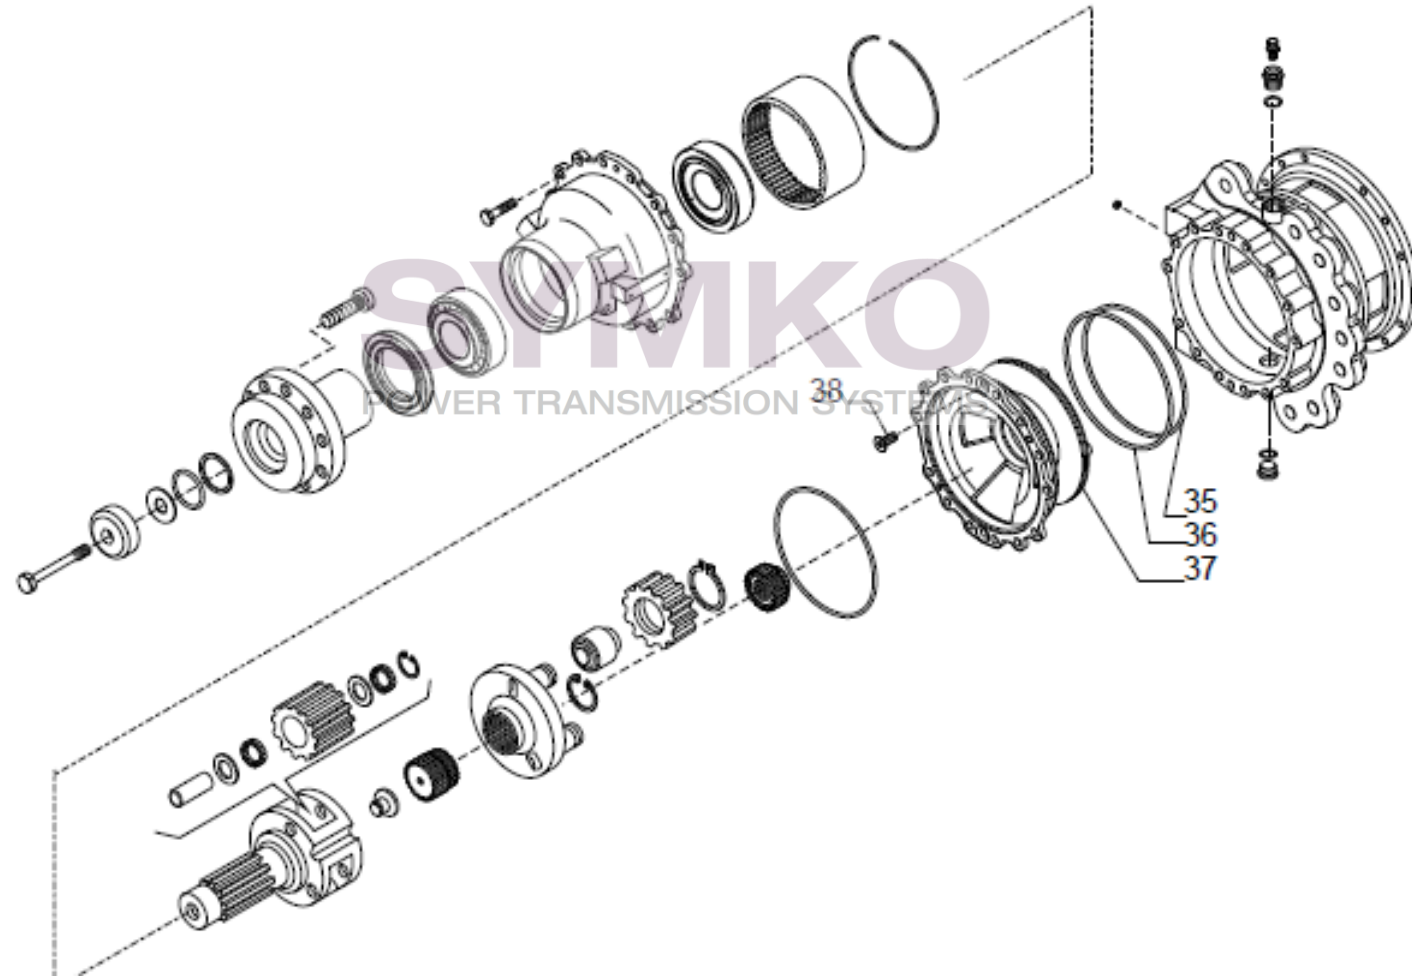

SYMKO

POWER TRANSMISSION SYSTEMS

VUES PONT CARRARO N°150135

Vue N°3

SYMKO – Parc d’activité de Tournebride – 23 Rue de la Guillauderie 44118
LA CHEVROLIERE

Tél : 02 51 70 13 13 - fax : 02 51 70 04 04

contact@symko.fr

www.symko.fr