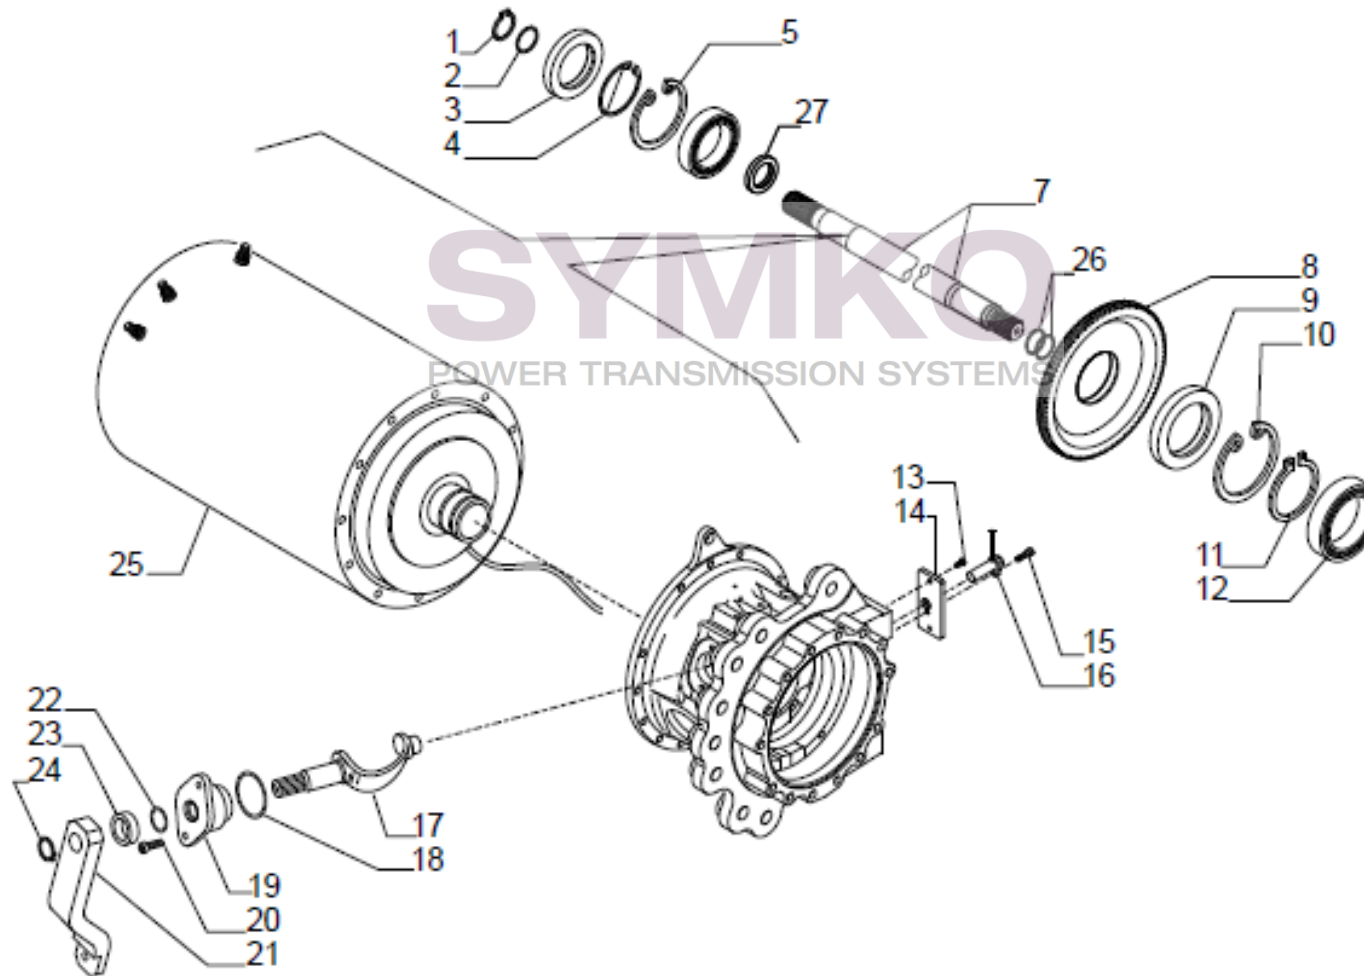

VUES PONT CARRARO N°150135

Vue N°5

SYMKO – Parc d'activité de Tournebride – 23 Rue de la Guillauderie 44118
LA CHEVROLIERE

Tél : 02 51 70 13 13 - fax : 02 51 70 04 04

contact@symko.fr

www.symko.fr