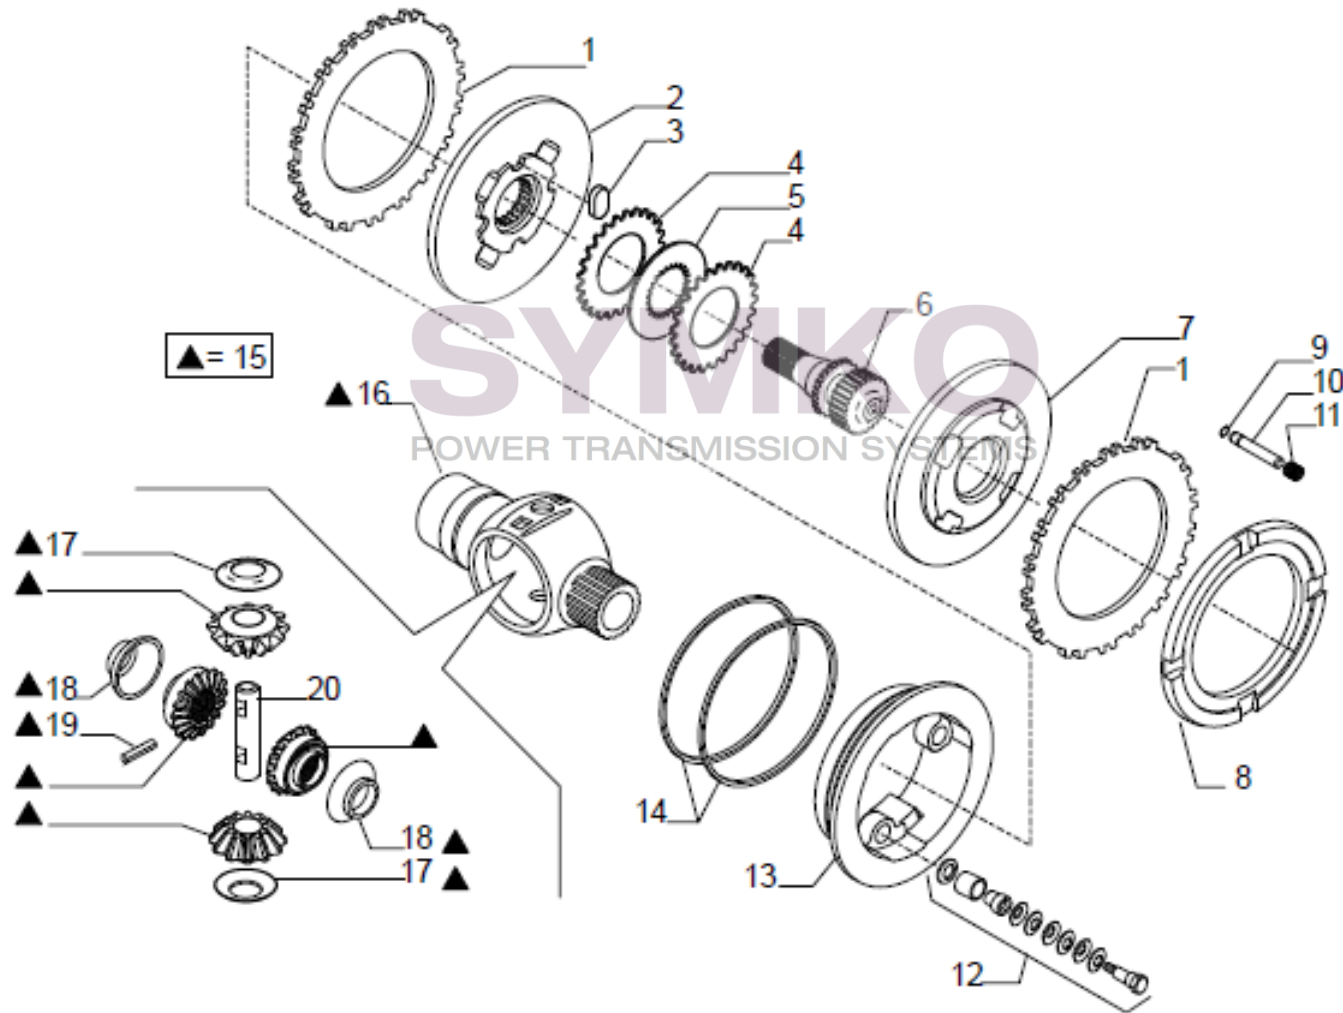

Vue N°3

SYMKO – Parc d’activité de Tournebride – 23 Rue de la Guillauderie 44118
LA CHEVROLIERE

Tél : 02 51 70 13 13 - fax : 02 51 70 04 04

contact@symko.fr

www.symko.fr

VUES PONT CARRARO N°150135

Vue N°4

SYMKO – Parc d'activité de Tournebride – 23 Rue de la Guillauderie 44118
LA CHEVROLIERE