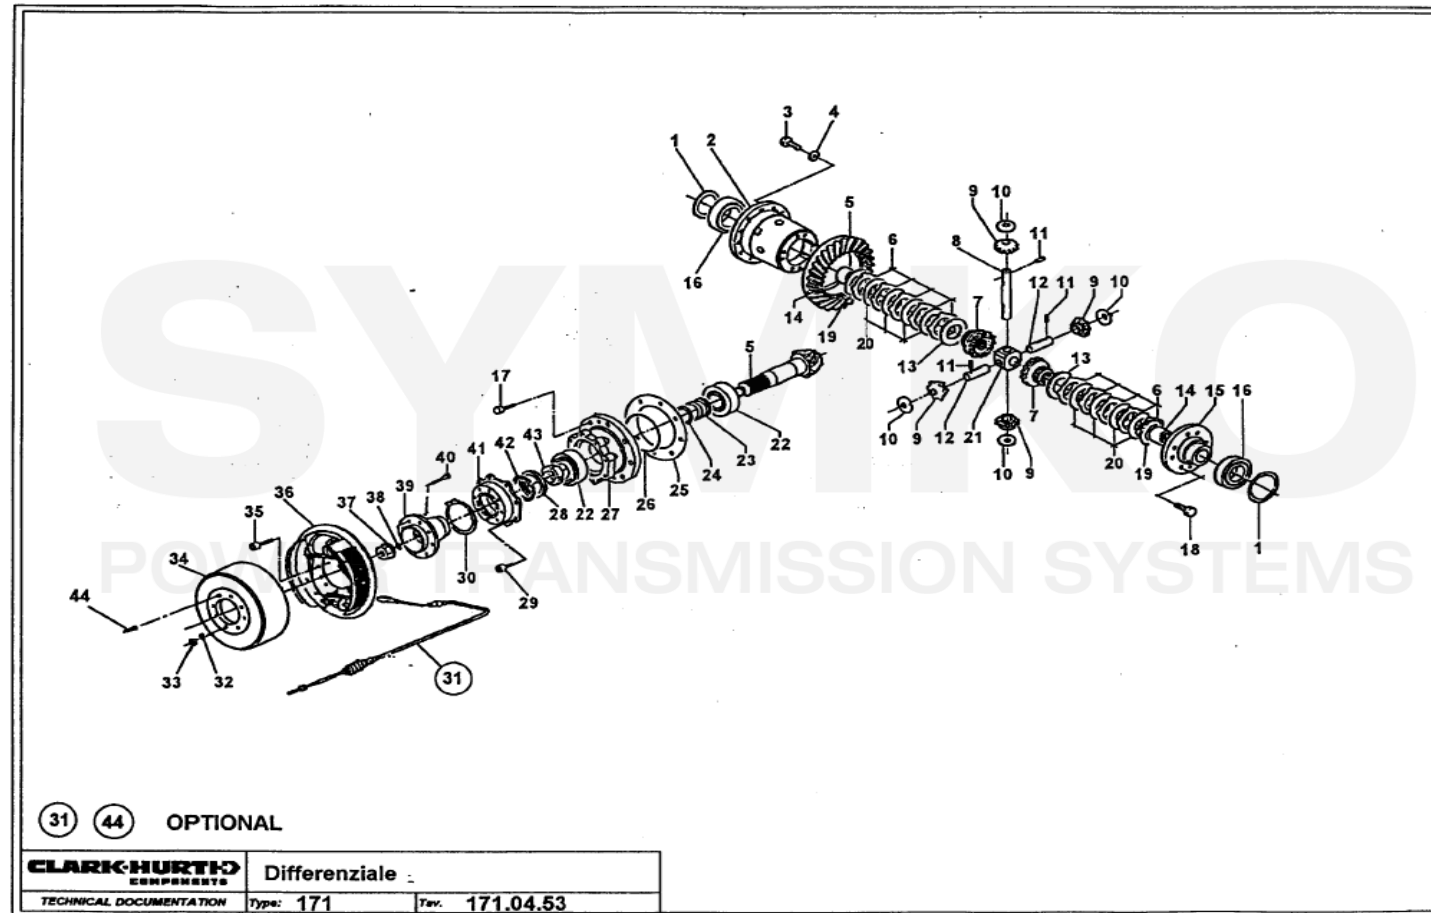

VUES PONT DANA N° 171-308

Vue N°1

SYMKO – Parc d'activité de Tournebride – 23 Rue de la Guillauderie 44118
LA CHEVROLIERE

Tél : 02 51 70 13 13 - fax : 02 51 70 04 04

contact@symko.fr

www.symko.fr

SYMKO

POWER TRANSMISSION SYSTEMS

VUES PONT DANA N° 171-308

Vue N°2

SYMKO – Parc d'activité de Tournebride – 23 Rue de la Guillauderie 44118
LA CHEVROLIERE

Tél : 02 51 70 13 13 - fax : 02 51 70 04 04

contact@symko.fr

www.symko.fr

SYMKO

POWER TRANSMISSION SYSTEMS