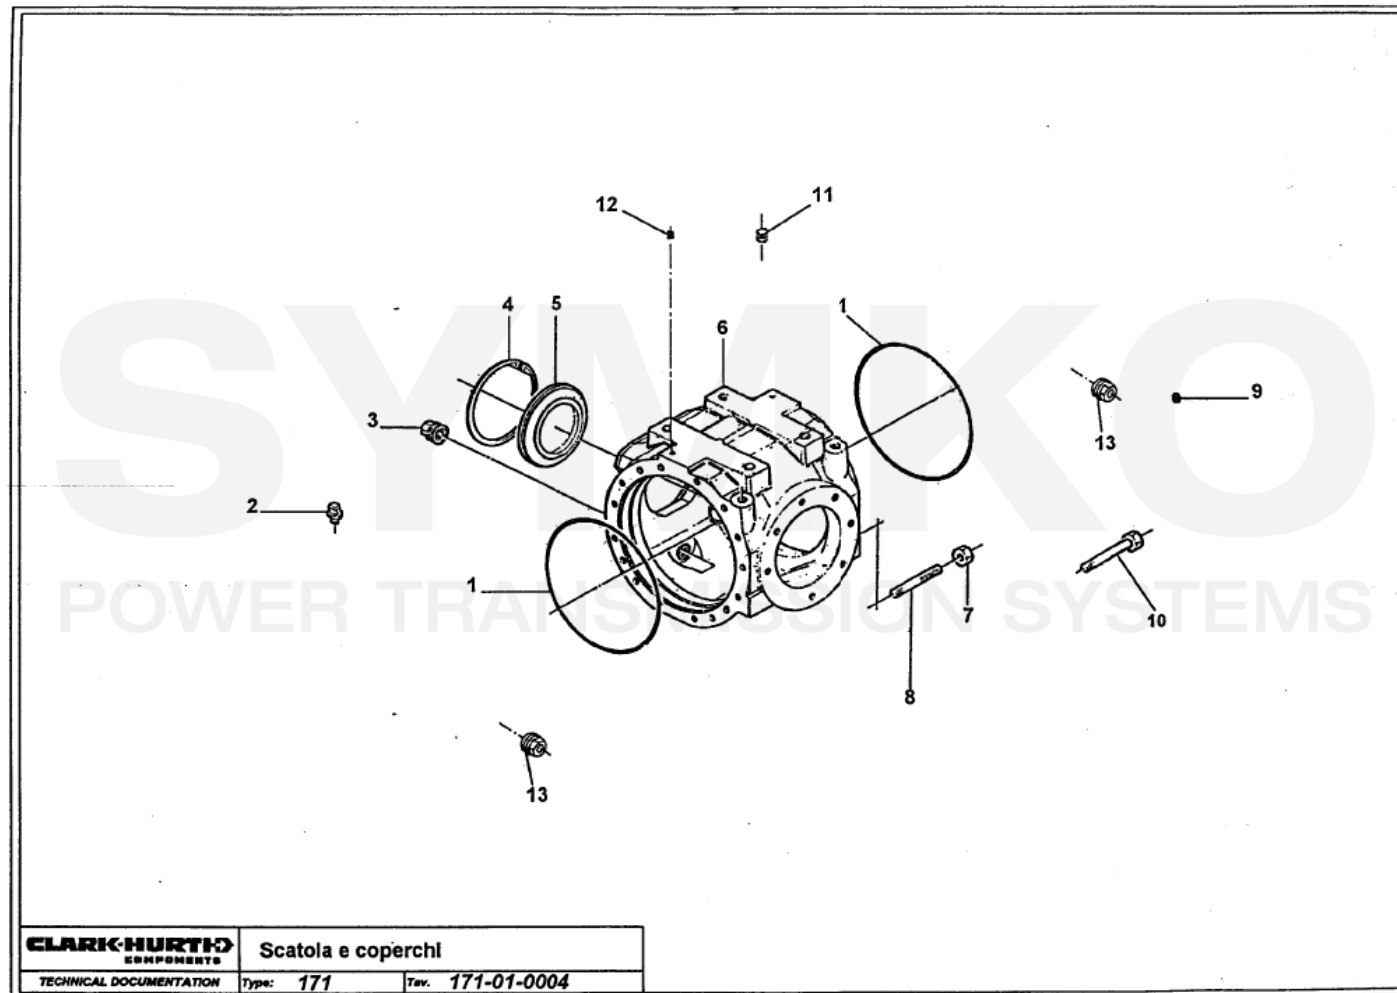

VUES PONT DANA N° 171-308

Vue N°1

SYMKO – Parc d'activité de Tournebride – 23 Rue de la Guillauderie 44118
LA CHEVROLIERE

Tél : 02 51 70 13 13 - fax : 02 51 70 04 04

contact@symko.fr

www.symko.fr

SYMKO

POWER TRANSMISSION SYSTEMS