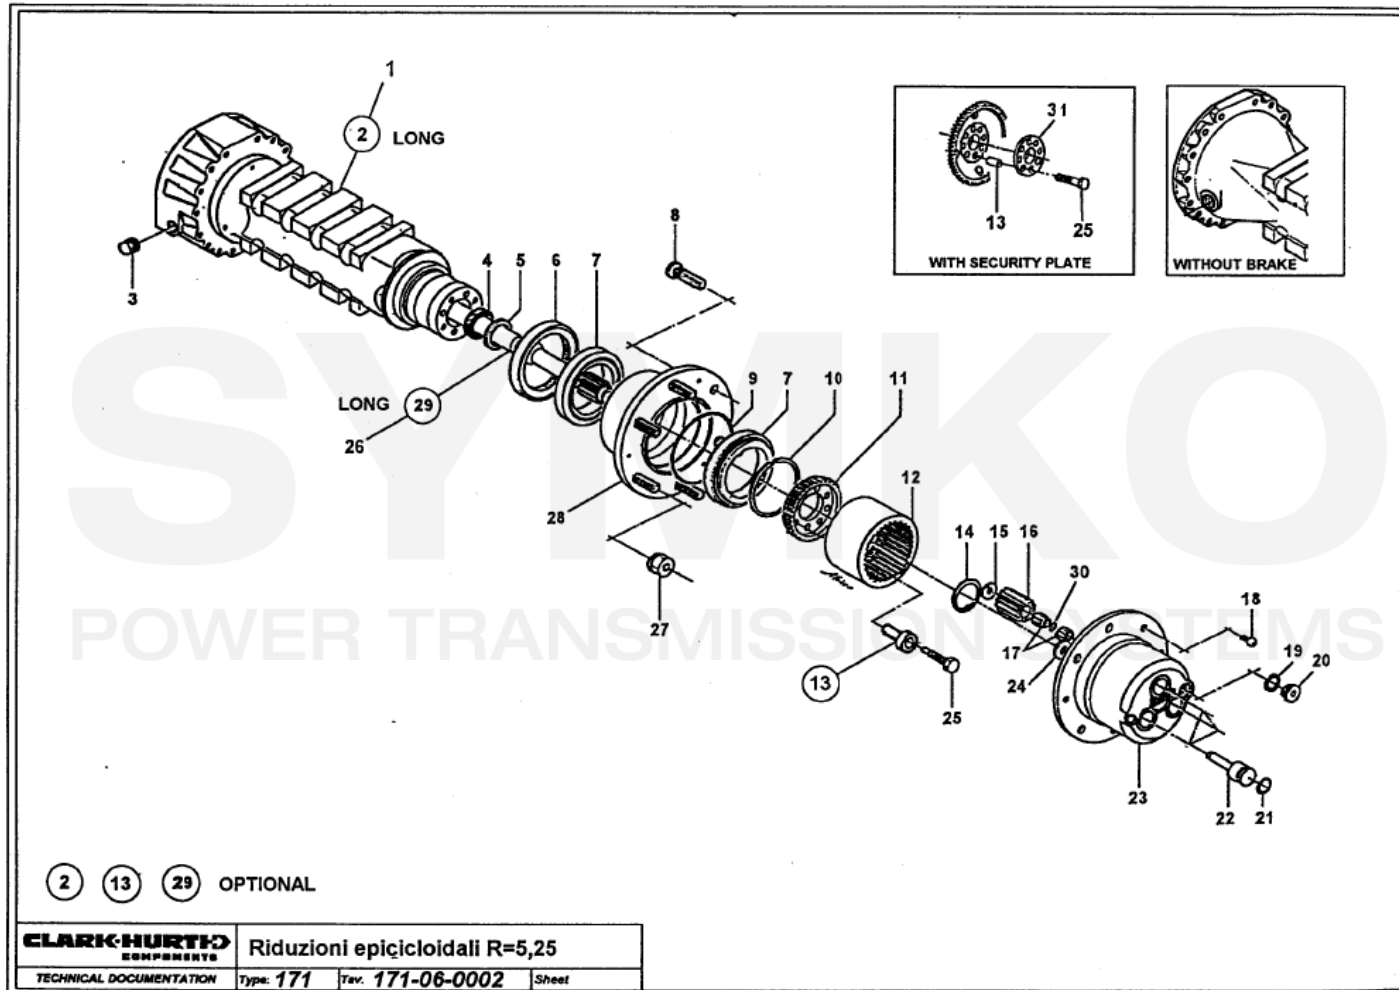

SYMKO

POWER TRANSMISSION SYSTEMS

VUES PONT DANA N° 171-308

Vue N°3

SYMKO – Parc d'activité de Tournebride – 23 Rue de la Guillauderie 44118
LA CHEVROLIERE

Tél : 02 51 70 13 13 - fax : 02 51 70 04 04

contact@symko.fr

www.symko.fr