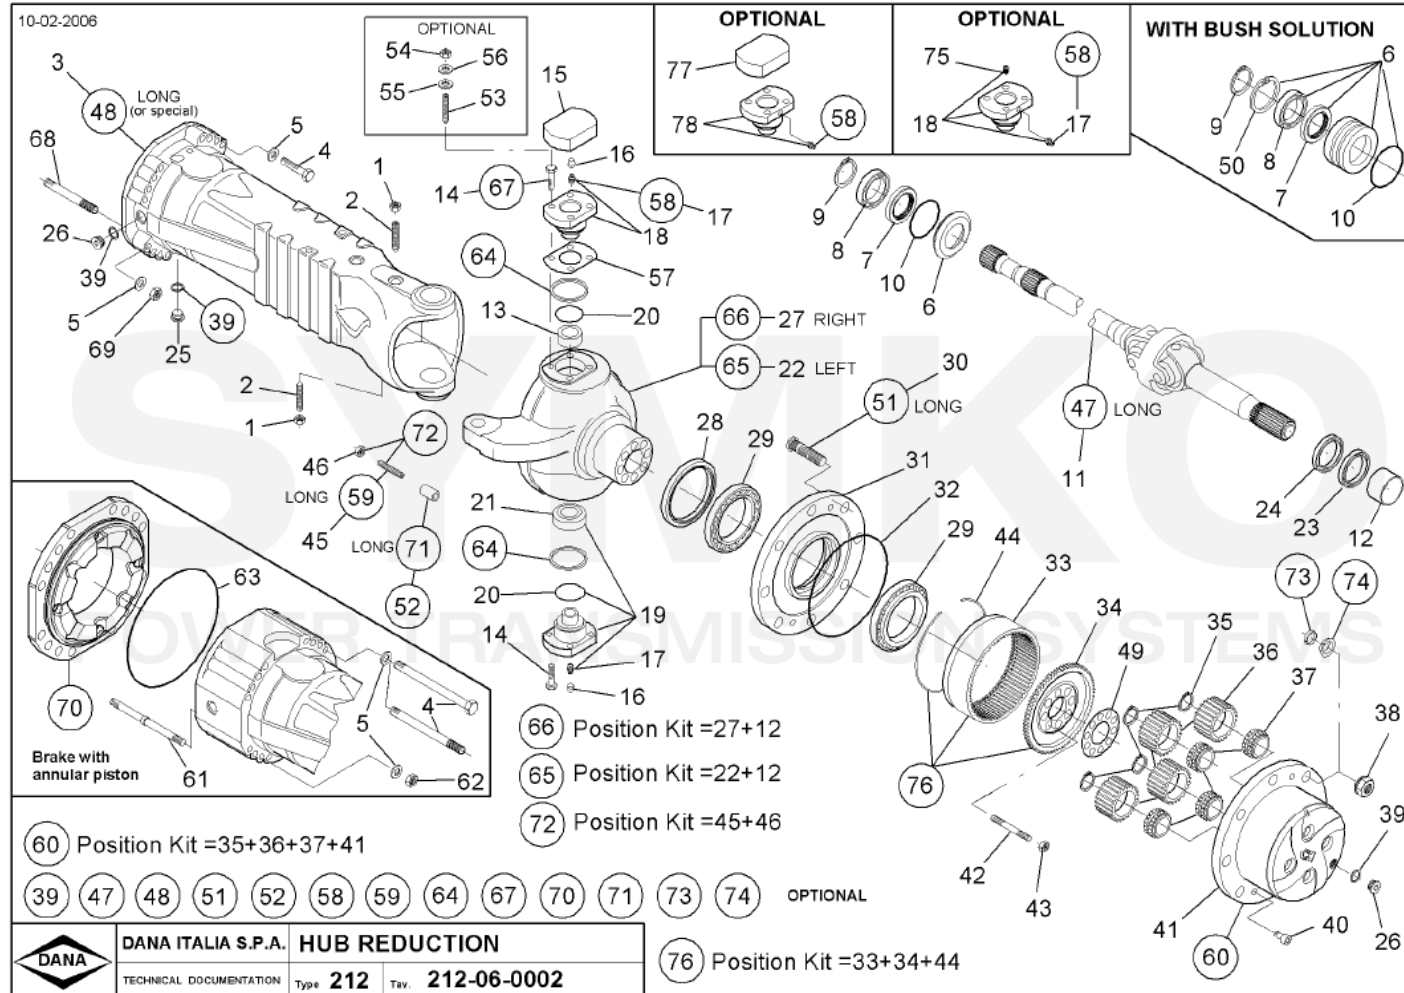

VUES PONT DANA N° 212-190

Vue N°3

SYMKO – Parc d’activité de Tournebride – 23 Rue de la Guillauderie 44118
LA CHEVROLIERE

Tél : 02 51 70 13 13 - fax : 02 51 70 04 04

contact@symko.fr

www.symko.fr

VUES PONT DANA N° 212-190