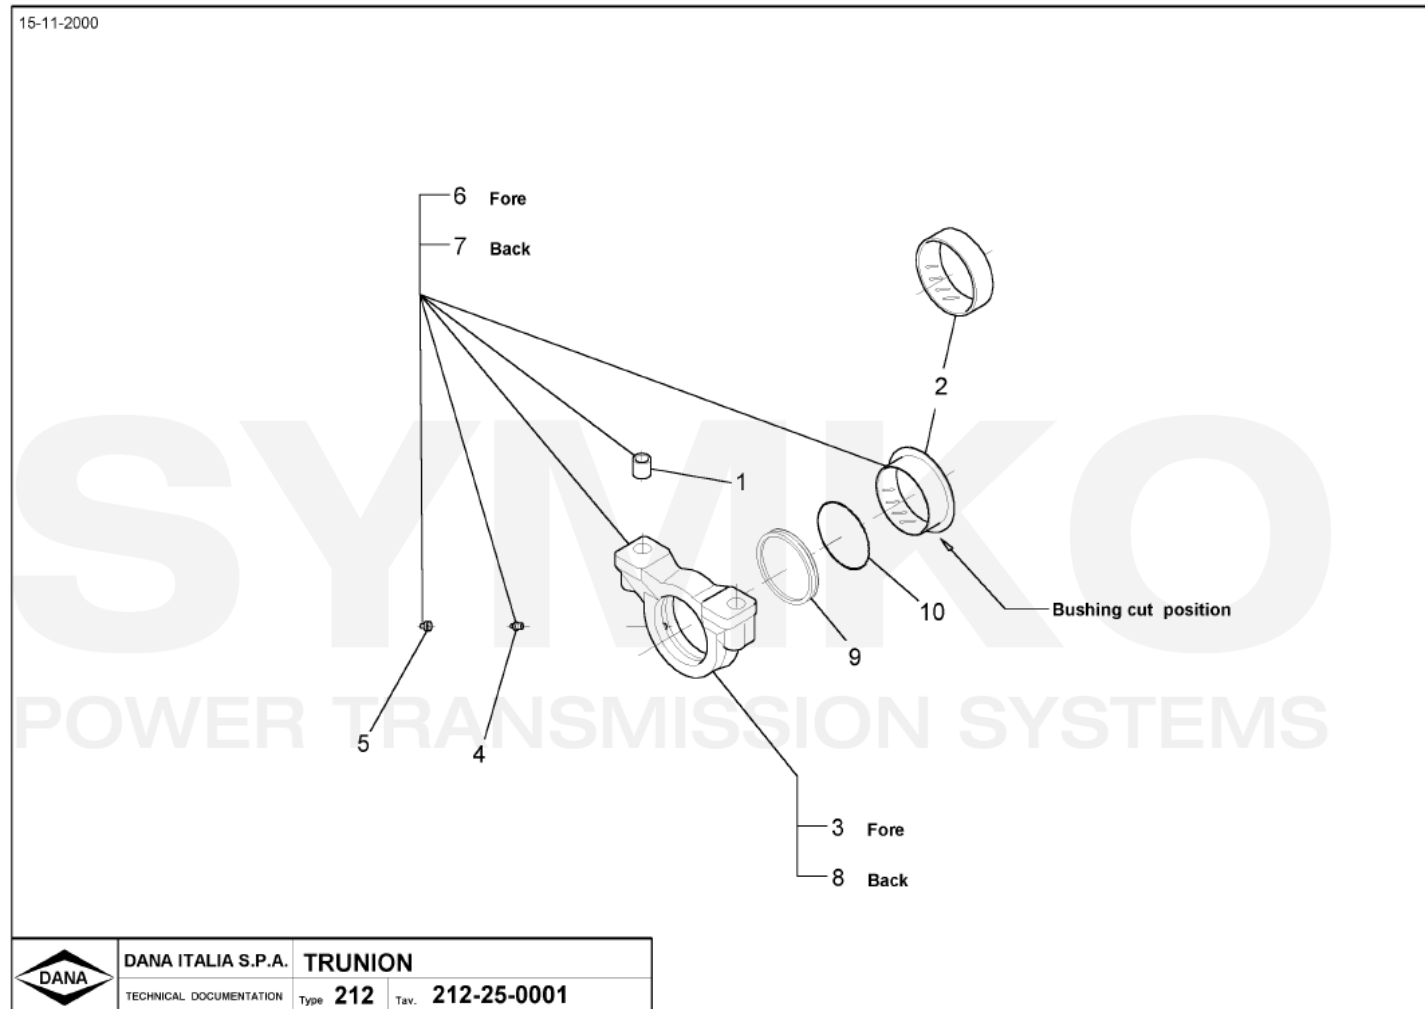

Vue N°5

SYMKO – Parc d'activité de Tournebride – 23 Rue de la Guillauderie 44118
LA CHEVROLIERE

Tél : 02 51 70 13 13 - fax : 02 51 70 04 04

contact@symko.fr

www.symko.fr

VUES PONT DANA N° 212-190

Vue N°6

SYMKO – Parc d'activité de Tournebride – 23 Rue de la Guillauderie 44118
LA CHEVROLIERE