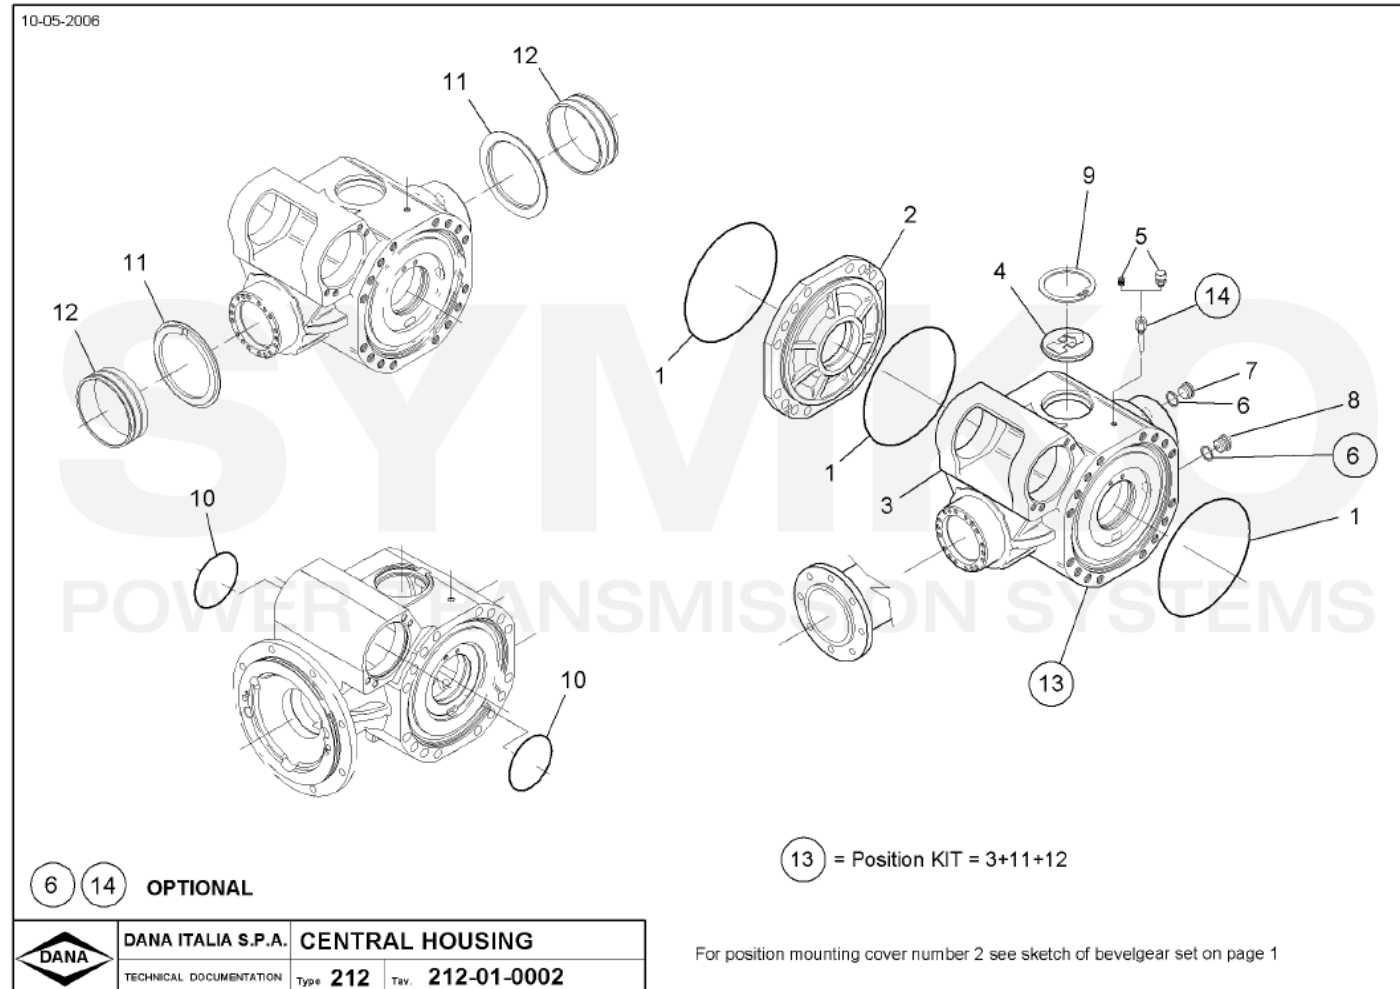

VUES PONT DANA N° 212-190

Vue N°1

**SYMKO – Parc d’activité de Tournebride – 23 Rue de la Guillauderie 44118
LA CHEVROLIERE**

Tél : 02 51 70 13 13 - fax : 02 51 70 04 04

contact@symko.fr

www.symko.fr

VUES PONT DANA N° 212-190