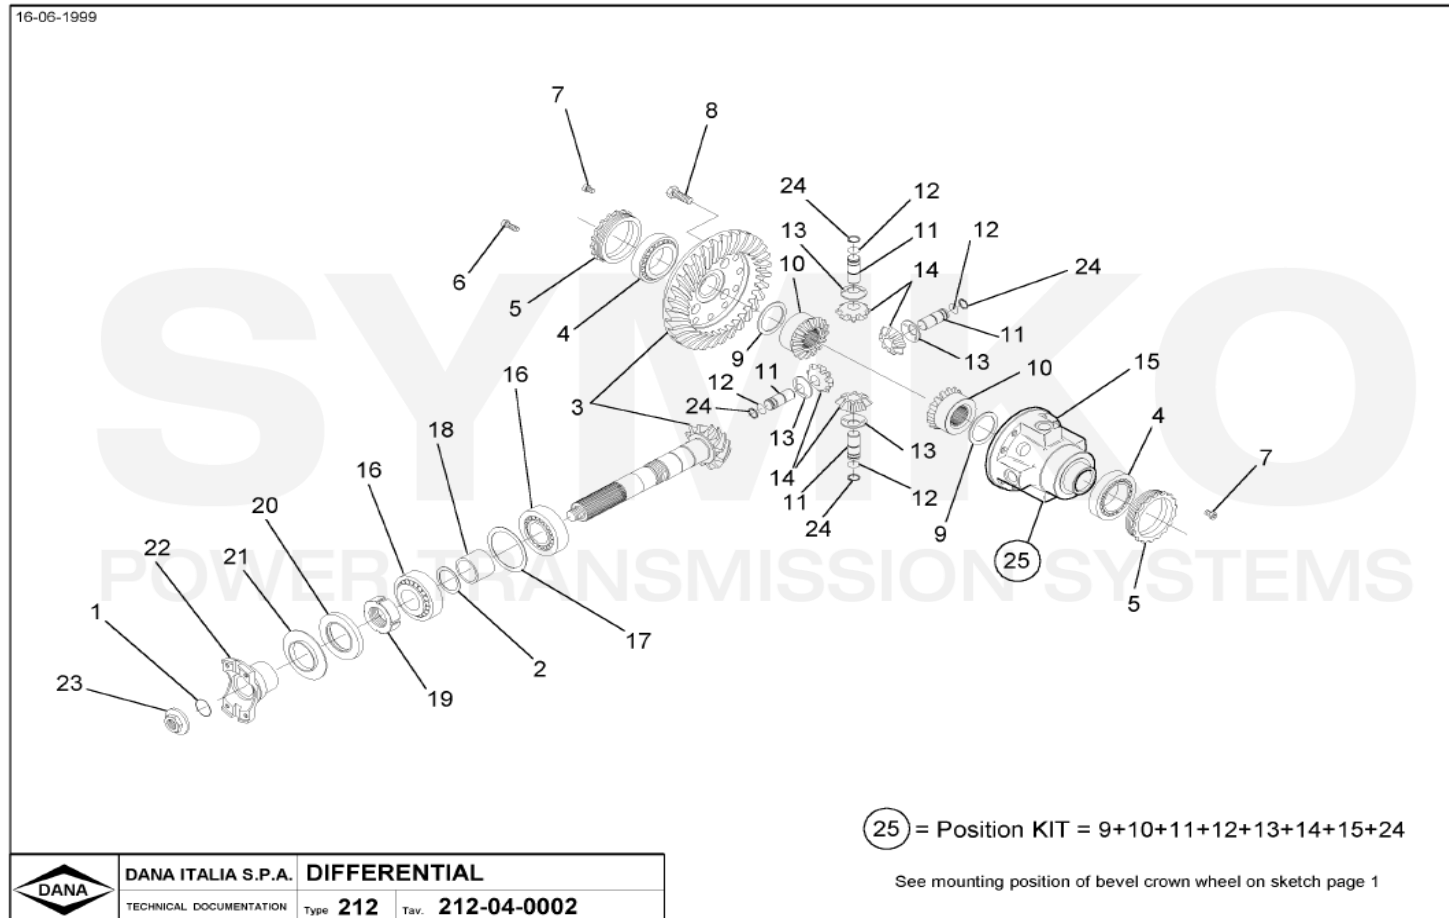

VUES PONT DANA N° 212-190

Vue N°2

**SYMKO – Parc d’activité de Tournebride – 23 Rue de la Guillauderie 44118
LA CHEVROLIERE**

Tél : 02 51 70 13 13 - fax : 02 51 70 04 04

contact@symko.fr

www.symko.fr