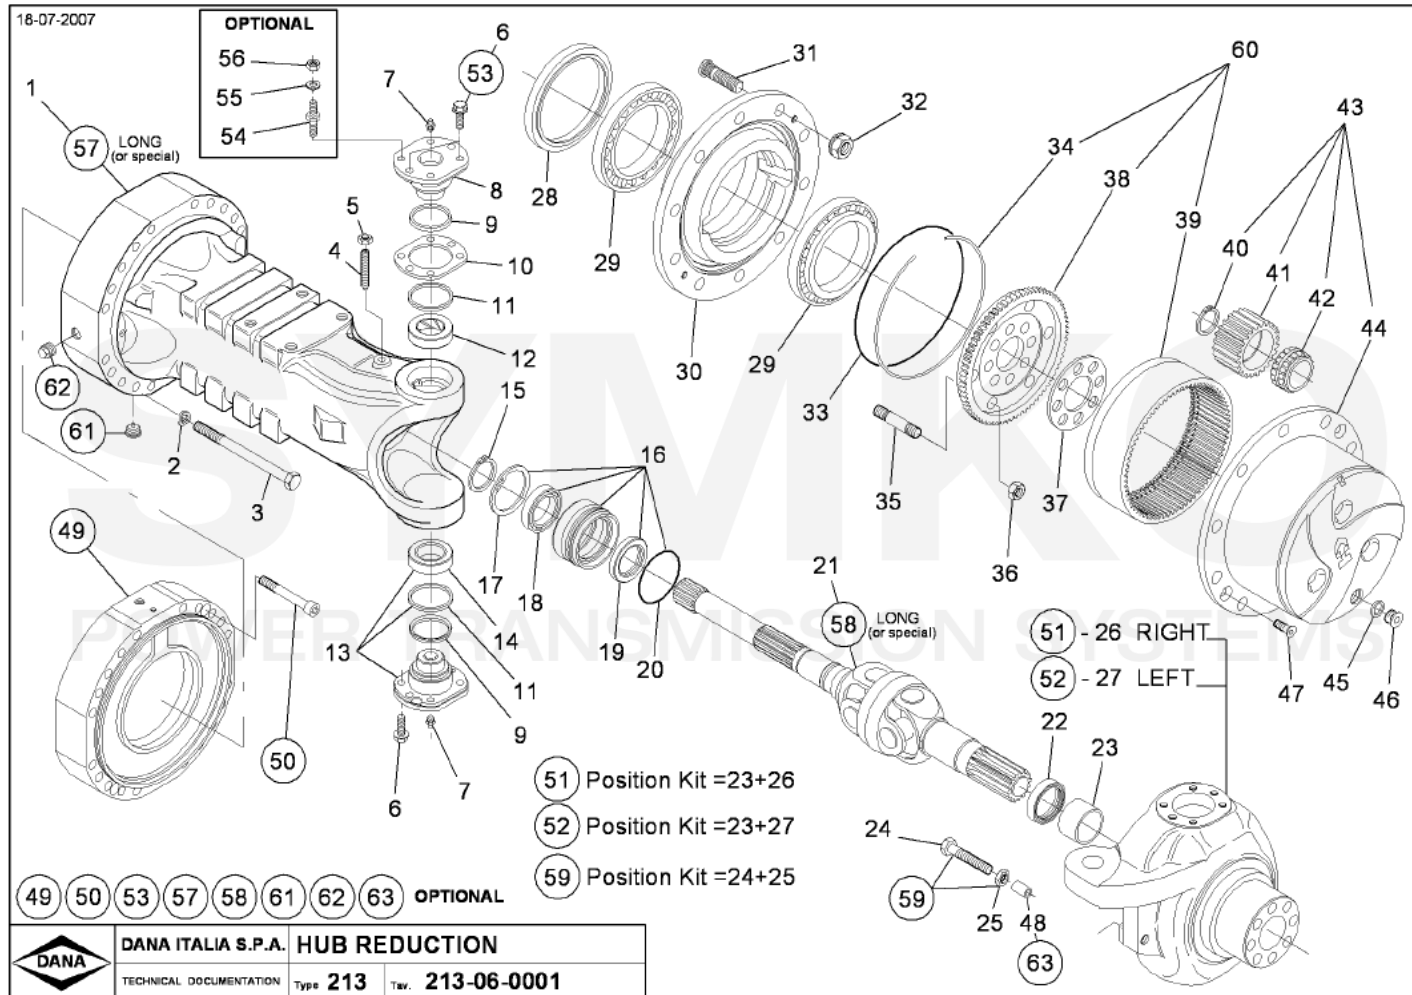

SYMKO

POWER TRANSMISSION SYSTEMS

VUES PONT DANAN° 213-063

Vue N°3

SYMKO – Parc d’activité de Tournebride – 23 Rue de la Guillauderie 44118
LA CHEVROLIERE

Tél : 02 51 70 13 13 - fax : 02 51 70 04 04

contact@symko.fr

www.symko.fr