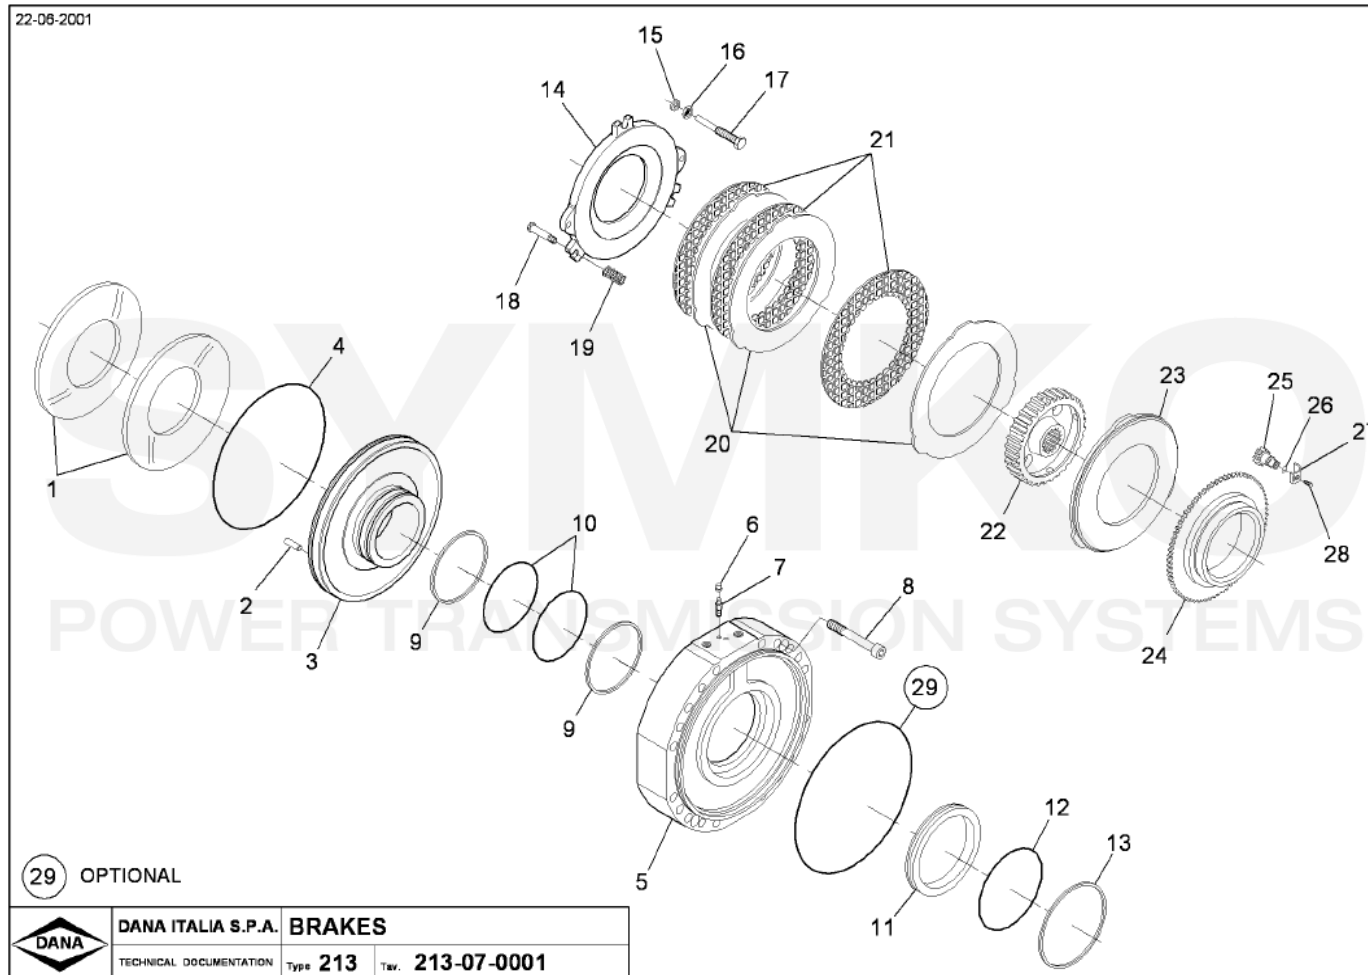

VUES PONT DANA N° 213-063

Vue N°4

SYMKO – Parc d'activité de Tournebride – 23 Rue de la Guillauderie 44118
LA CHEVROLIERE

Tél : 02 51 70 13 13 - fax : 02 51 70 04 04

contact@symko.fr

www.symko.fr