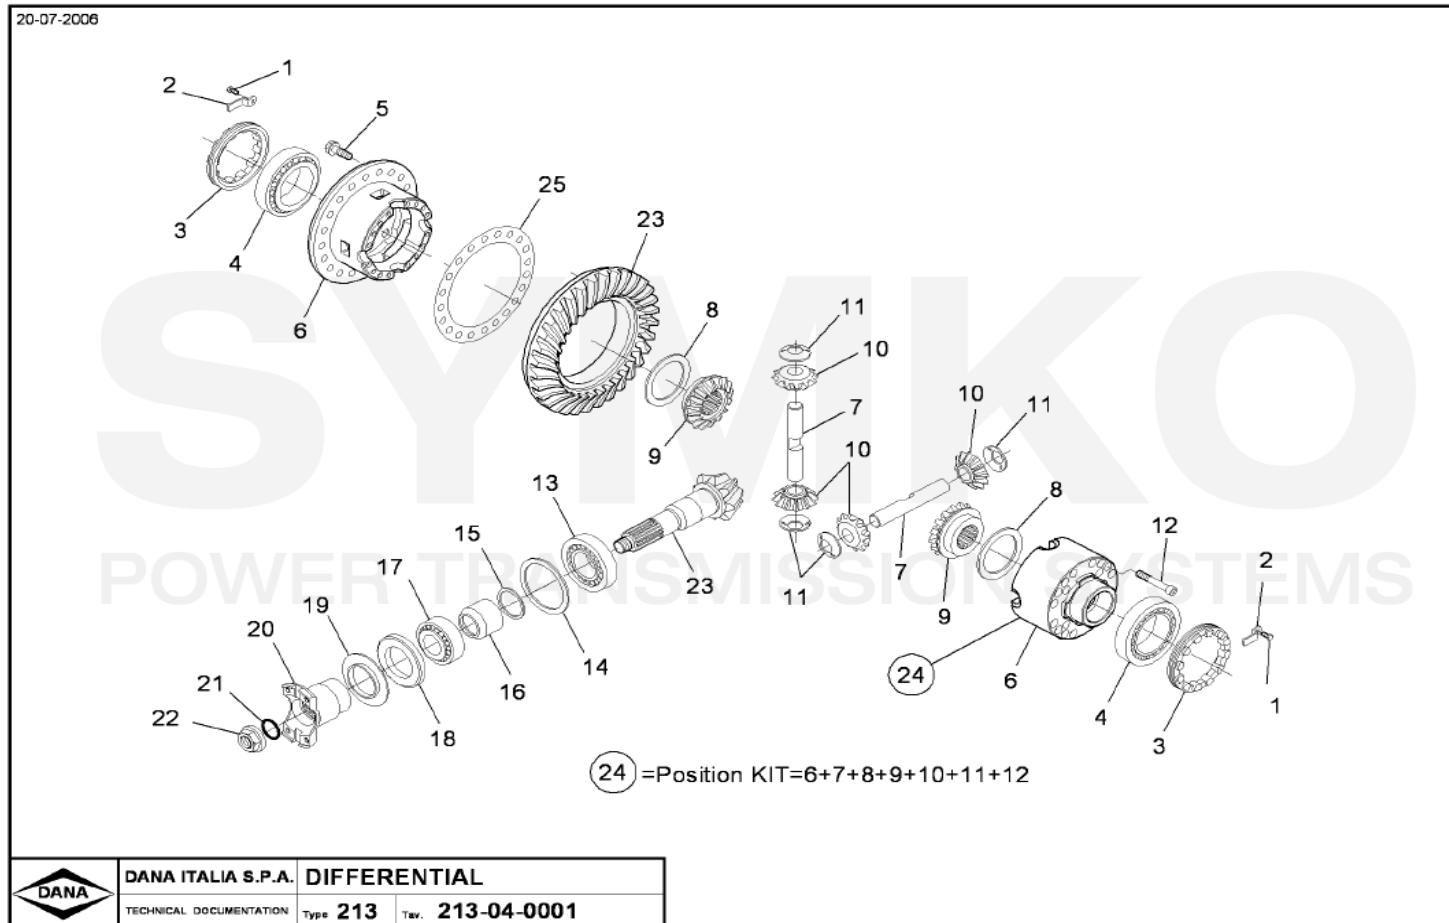

www.symko.fr

VUES PONT DANA N° 213-063

Vue N°2

**SYMKO – Parc d’activité de Tournebride – 23 Rue de la Guillauderie 44118
LA CHEVROLIERE**

Tél : 02 51 70 13 13 - fax : 02 51 70 04 04

contact@symko.fr

www.symko.fr