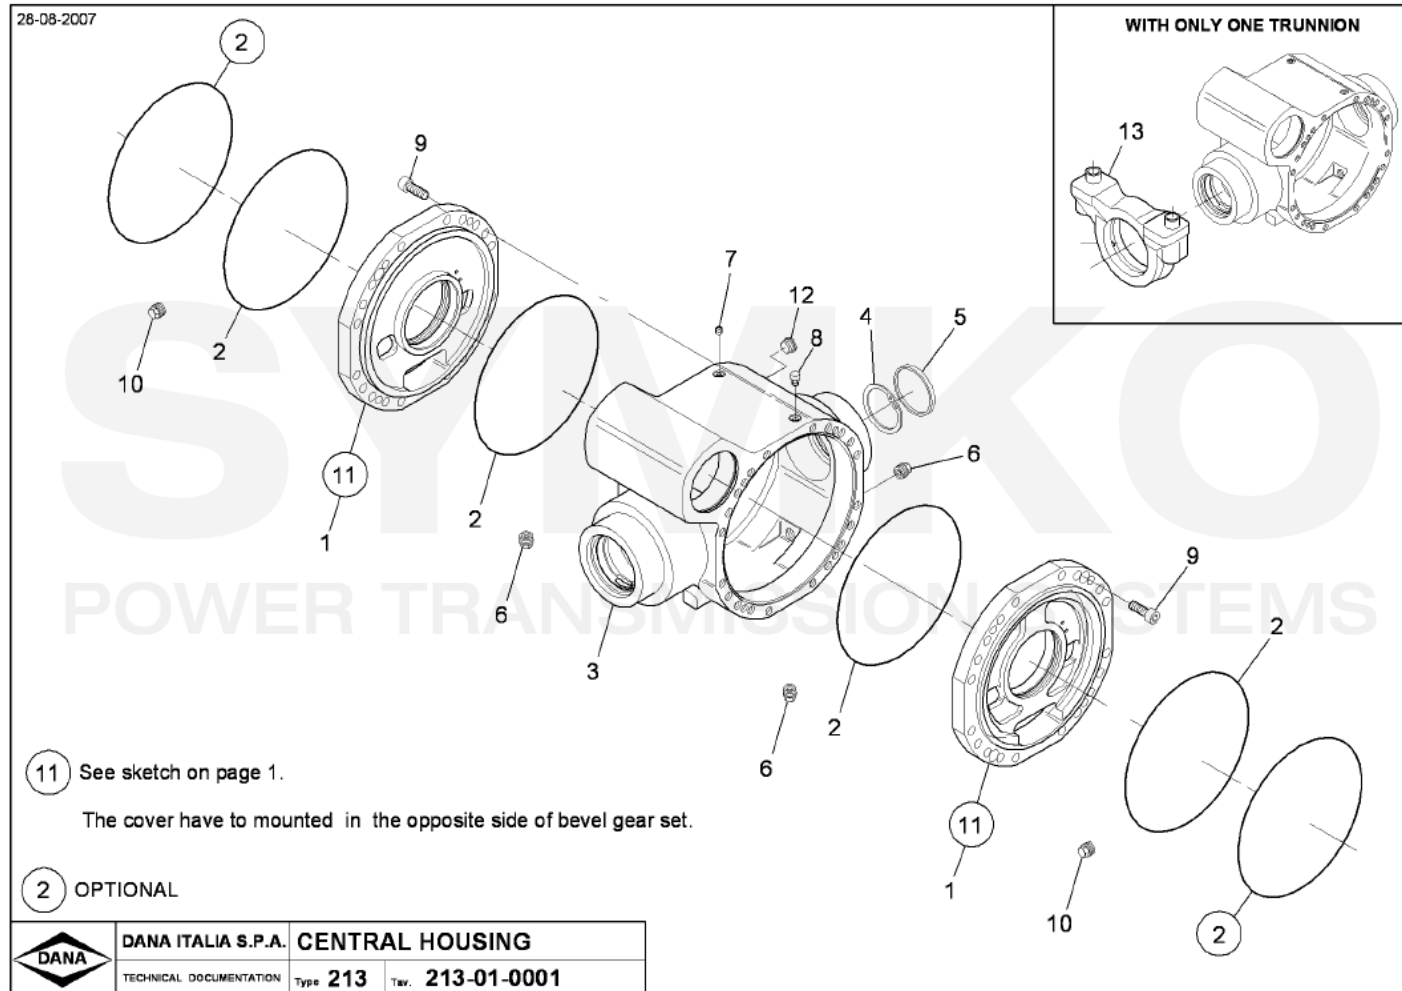

SYMKO

POWER TRANSMISSION SYSTEMS

VUES PONT DANA N° 213-063

Vue N°1

SYMKO – Parc d’activité de Tournebride – 23 Rue de la Guillauderie 44118
LA CHEVROLIERE

Tél : 02 51 70 13 13 - fax : 02 51 70 04 04

contact@symko.fr

www.symko.fr