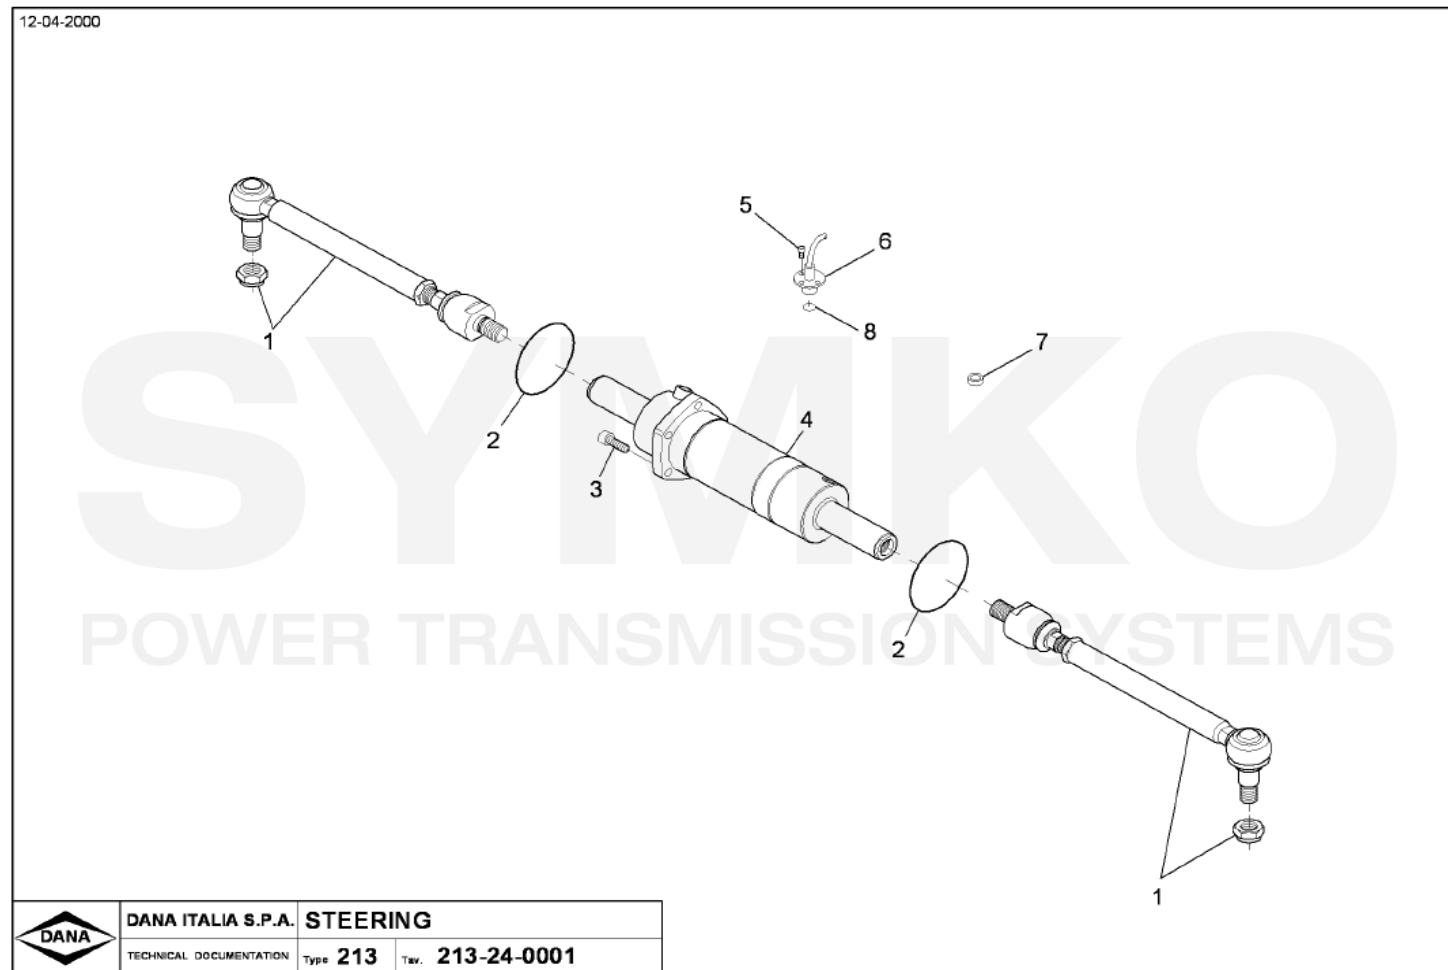

SYMKO

POWER TRANSMISSION SYSTEMS

VUES PONT DANA N° 213-063

Vue N°5

SYMKO – Parc d’activité de Tournebride – 23 Rue de la Guillauderie 44118
LA CHEVROLIERE

Tél : 02 51 70 13 13 - fax : 02 51 70 04 04

contact@symko.fr

www.symko.fr