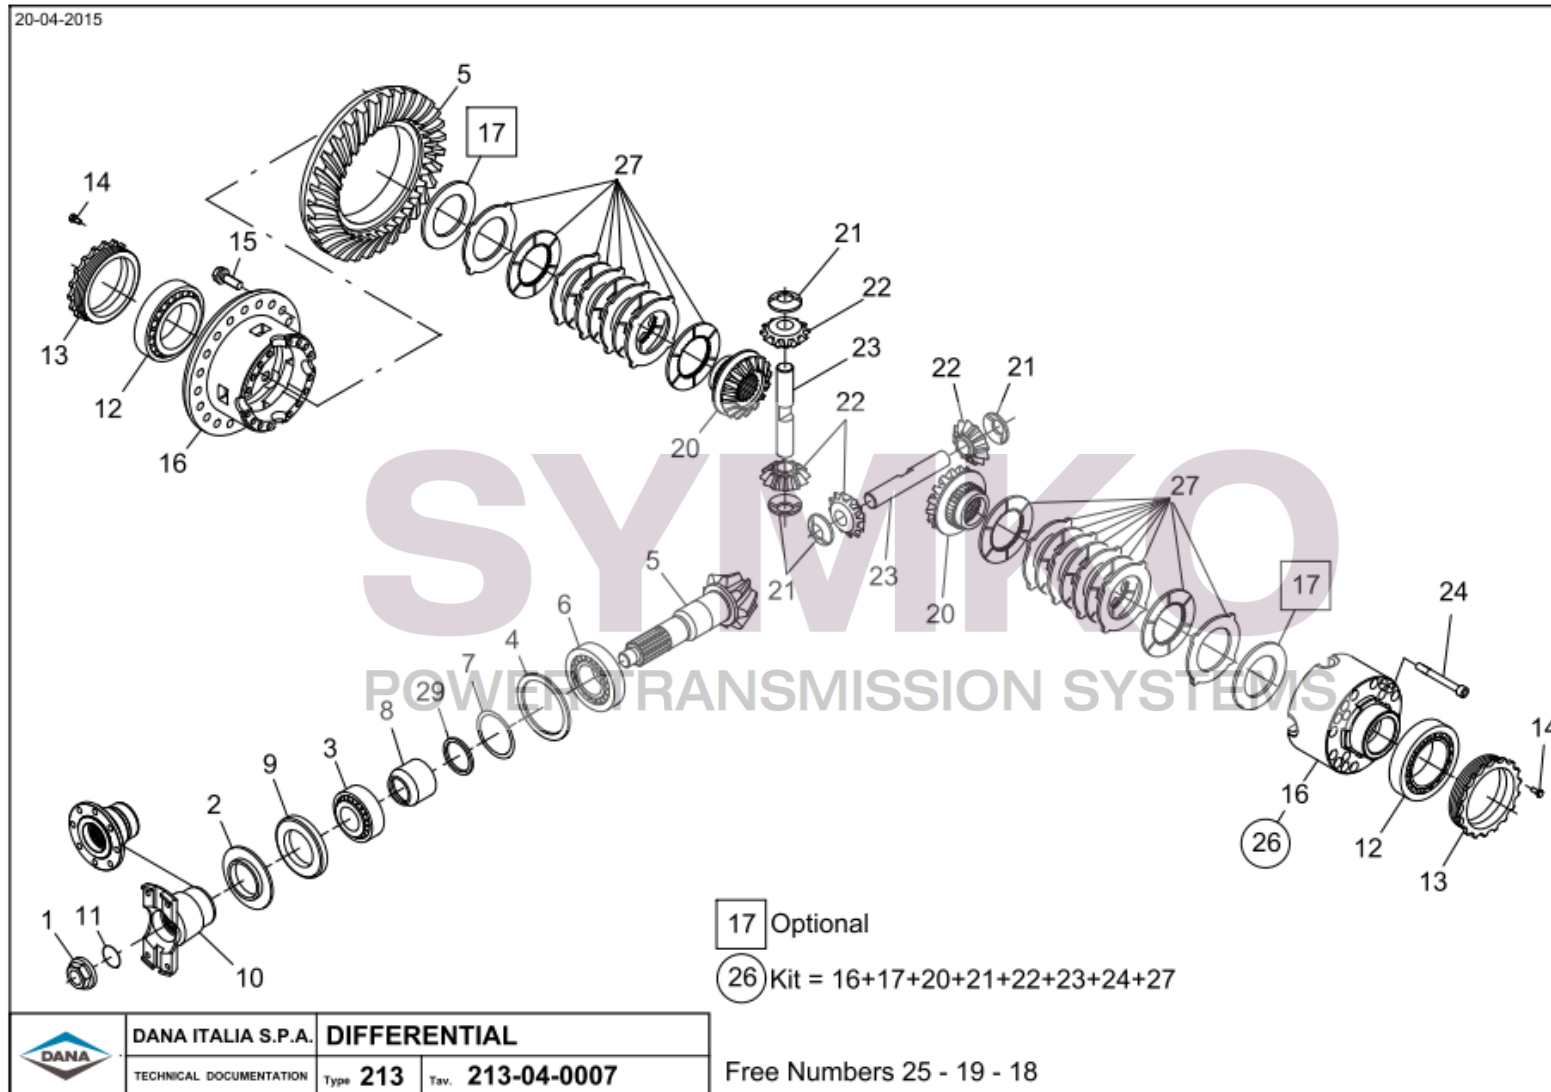

SYMKO

POWER TRANSMISSION SYSTEMS

VUES PONT DANA 213/186
Vue N°2

SYMKO – Parc d'activité de Tournebride – 23 Rue de la Guillauderie 44118

LA CHEVROLIERE

Tél : 02 51 70 13 13

contact@symko.fr

www.symko.fr