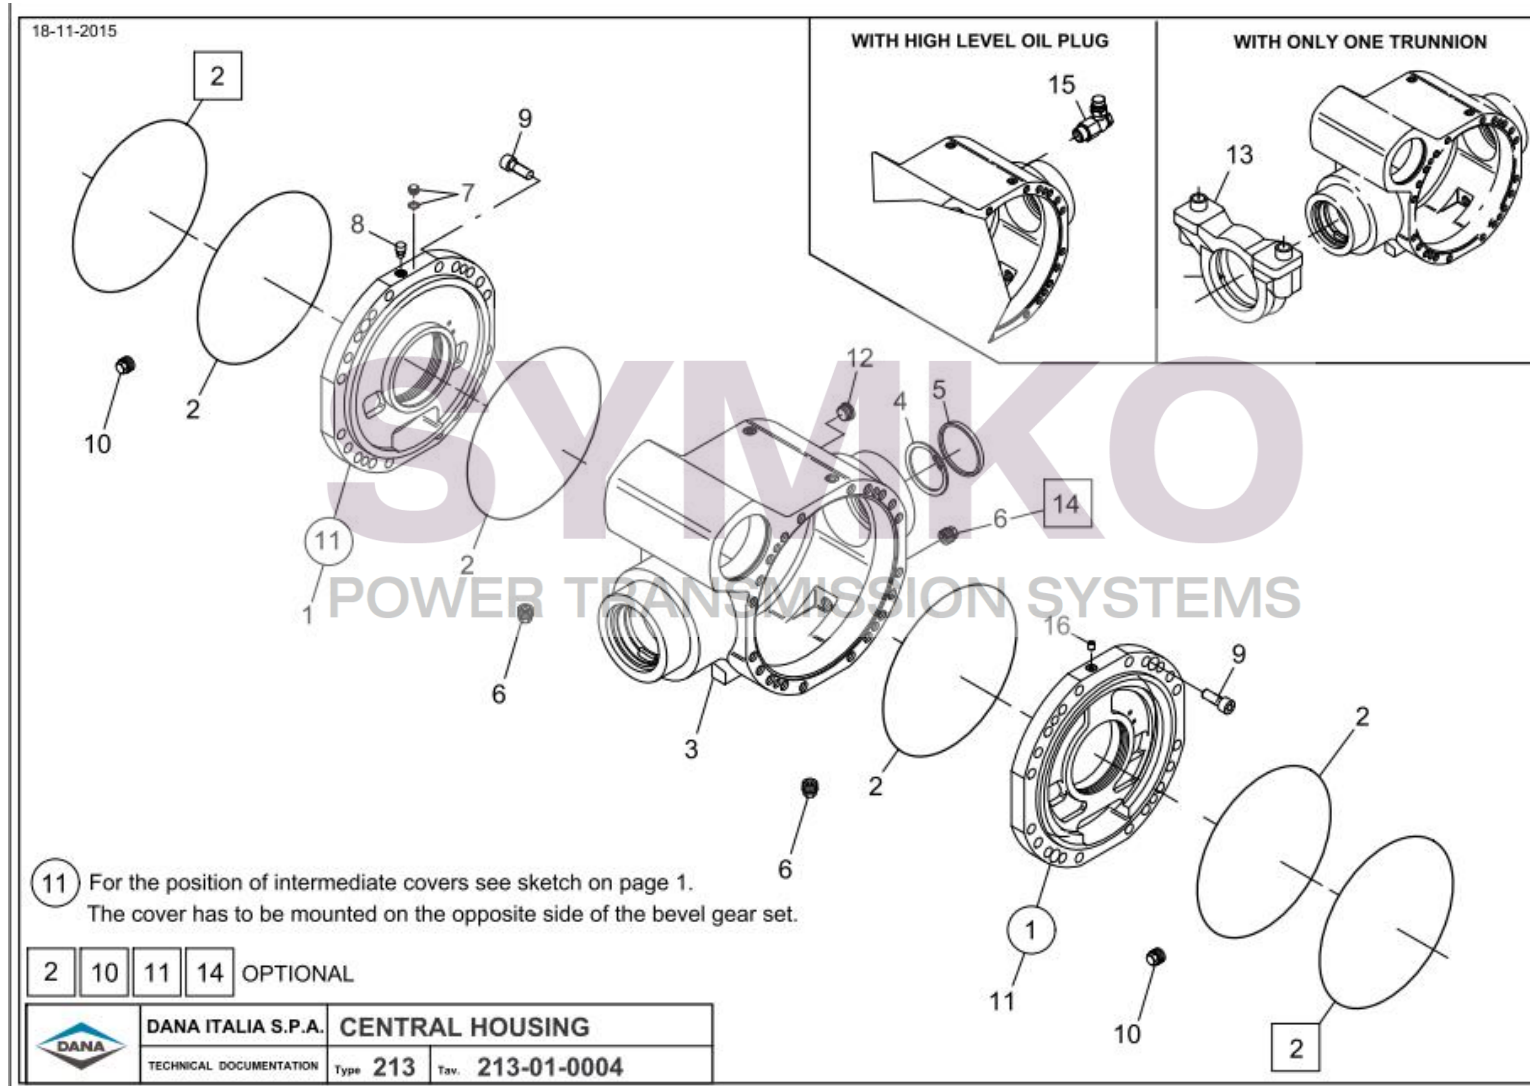

# SYMKO

POWER TRANSMISSION SYSTEMS

VUES PONT DANA 213/186  
Vue N°1

SYMKO – Parc d'activité de Tournebride – 23 Rue de la Guillauderie 44118

LA CHEVROLIERE

Tél : 02 51 70 13 13

[contact@symko.fr](mailto:contact@symko.fr)