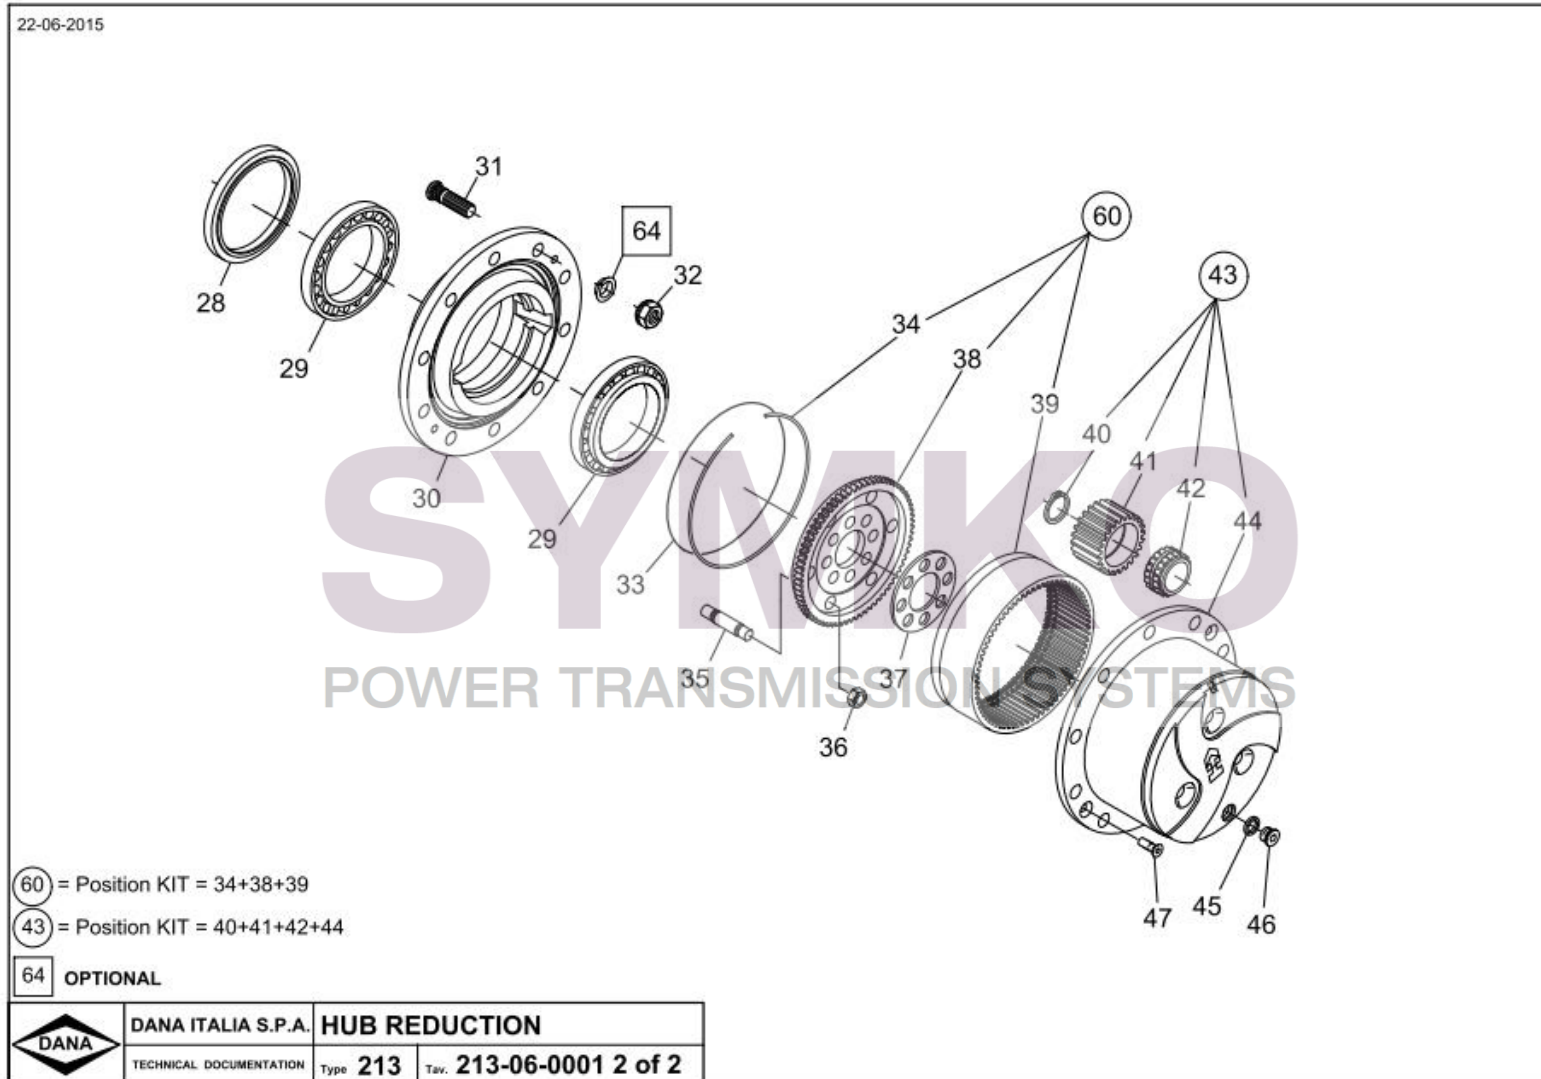

SYMKO

POWER TRANSMISSION SYSTEMS

VUES PONT DANA 213/186
Vue N°4

SYMKO – Parc d’activité de Tournebride – 23 Rue de la Guillauderie 44118

LA CHEVROLIERE

Tél : 02 51 70 13 13

contact@symko.fr

www.symko.fr