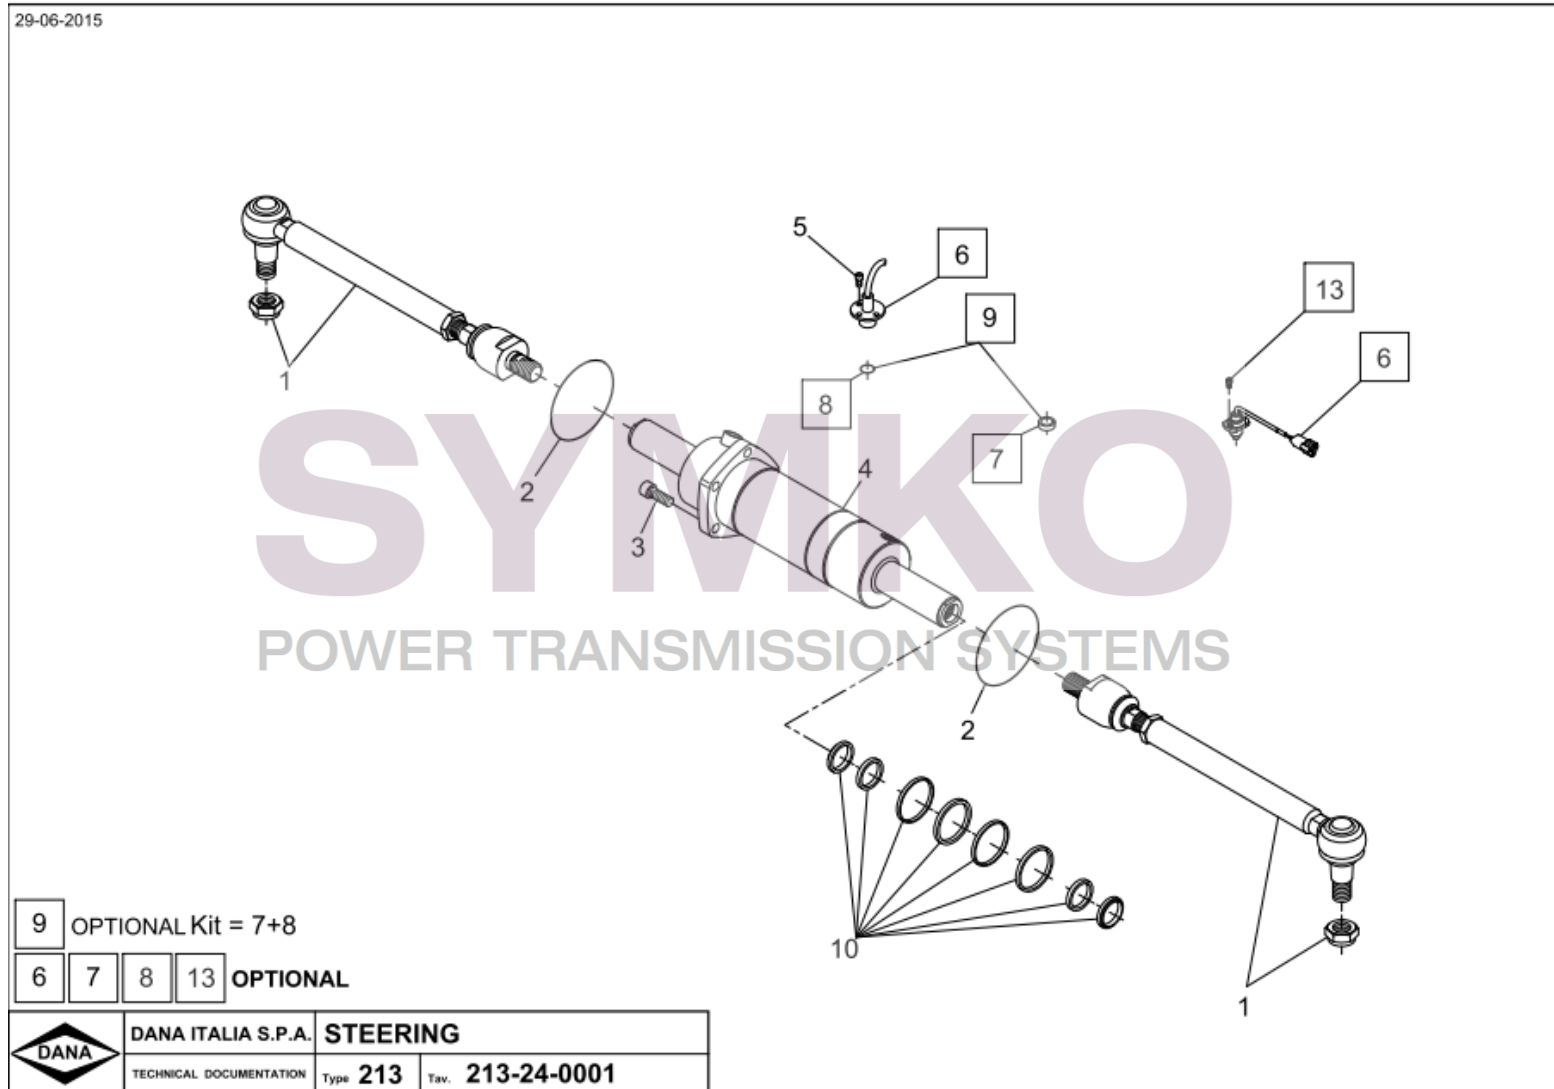

SYMKO

POWER TRANSMISSION SYSTEMS

VUES PONT DANA 213/186
Vue N°5

SYMKO – Parc d’activité de Tournebride – 23 Rue de la Guillauderie 44118

LA CHEVROLIERE

Tél : 02 51 70 13 13

contact@symko.fr

www.symko.fr