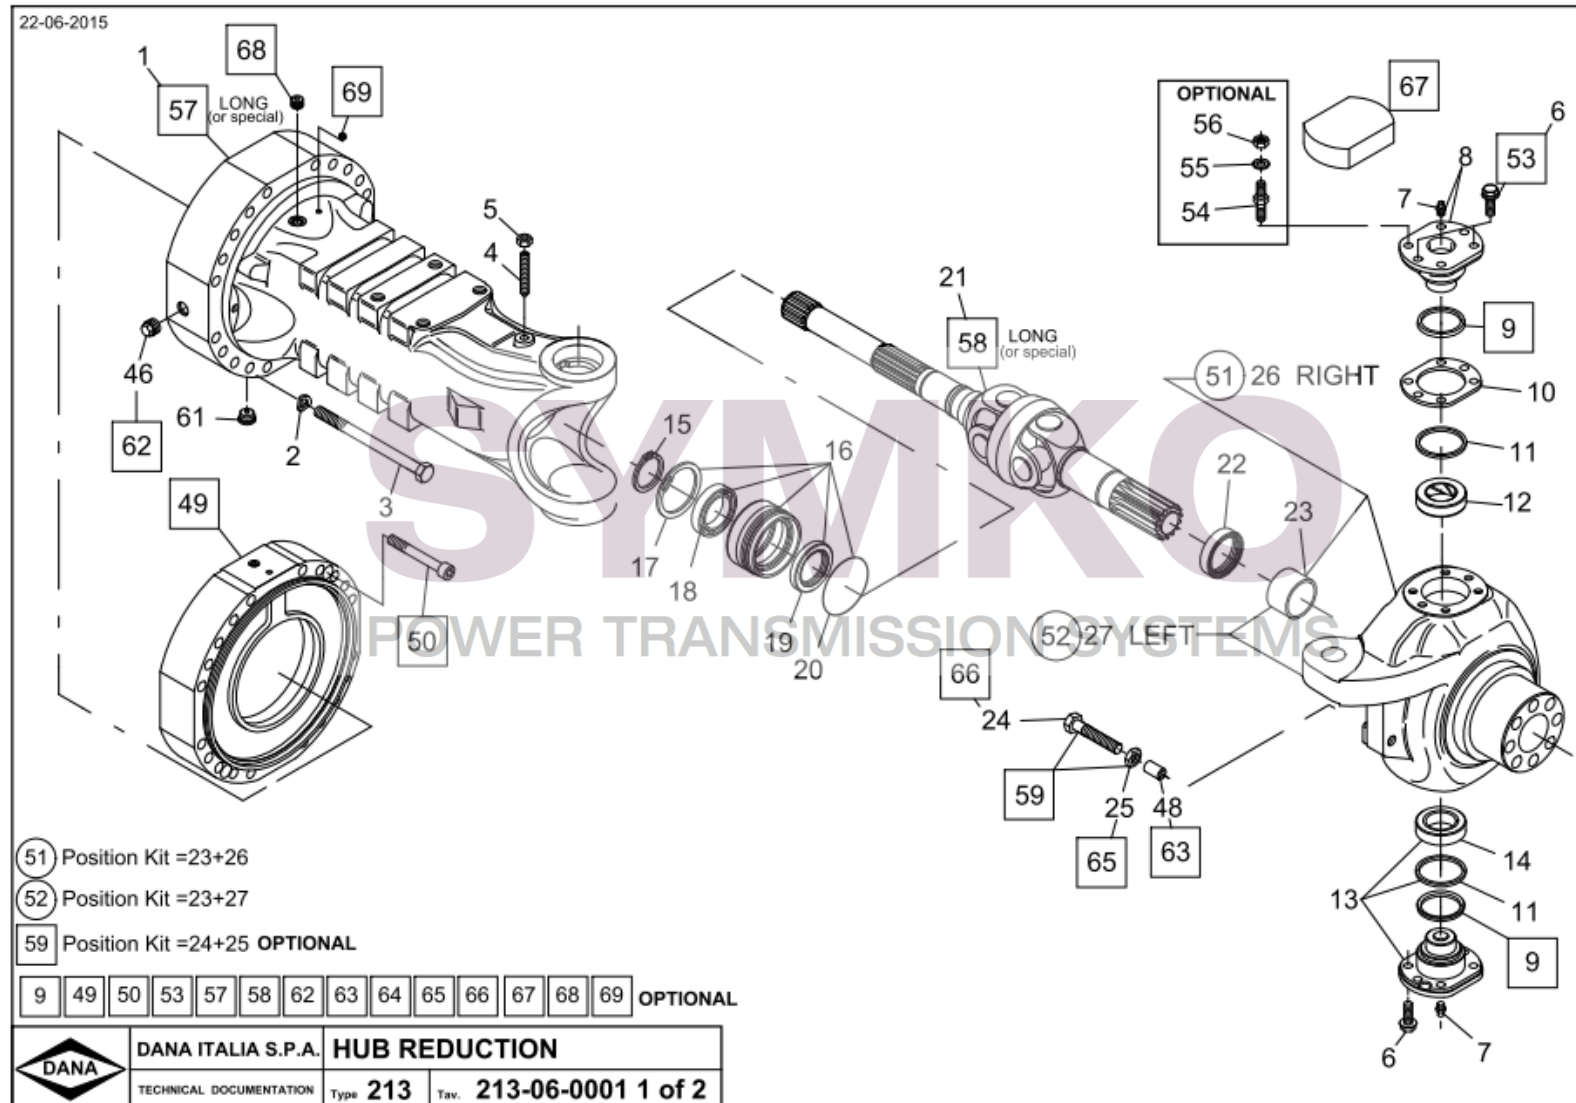

SYMKO

POWER TRANSMISSION SYSTEMS

VUES PONT DANA 213/186
Vue N°3

SYMKO – Parc d'activité de Tournebride – 23 Rue de la Guillauderie 44118

LA CHEVROLIERE

Tél : 02 51 70 13 13

contact@symko.fr

www.symko.fr