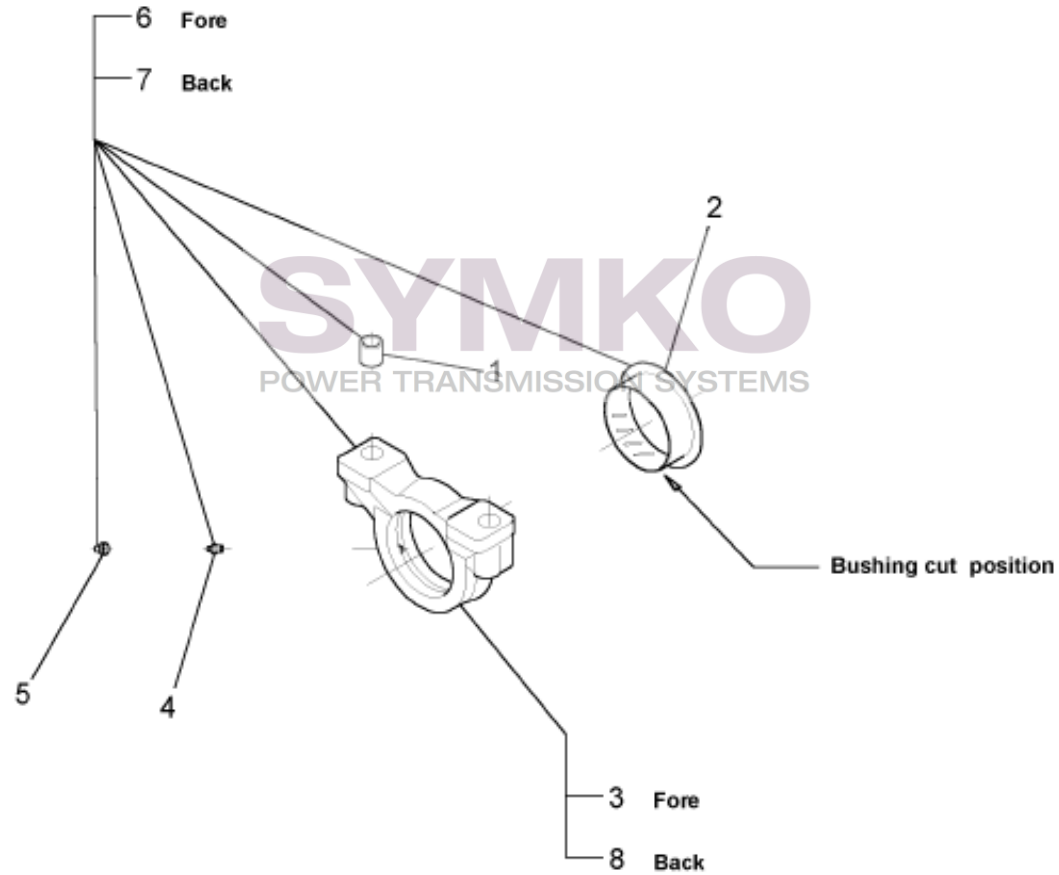

VUES PONT DANA N° 262-057

Vue N°6

SYMKO – Parc d’activité de Tournebride – 23 Rue de la Guillauderie 44118
LA CHEVROLIERE

Tél : 02 51 70 13 13 - fax : 02 51 70 04 04

contact@symko.fr

www.symko.fr