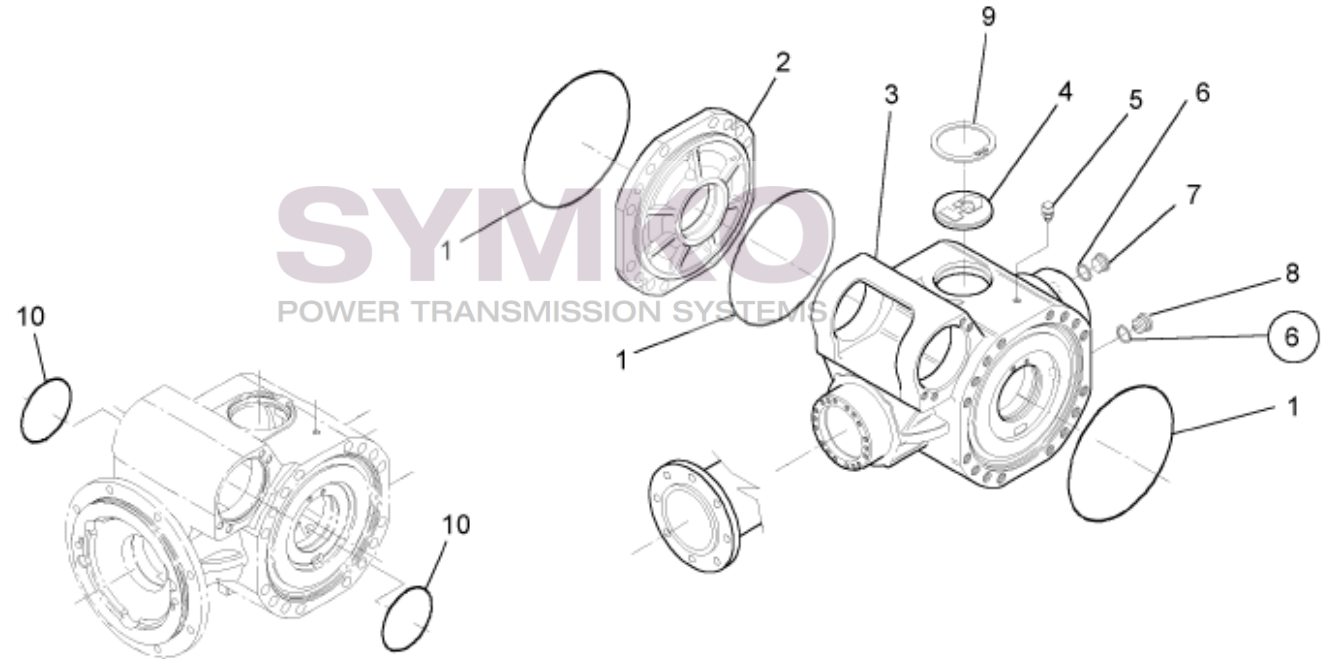

VUES PONT DANA N° 262-057

Vue N°1

⑥ OPTIONAL

SYMKO – Parc d'activité de Tournebride – 23 Rue de la Guillauderie 44118
LA CHEVROLIERE

Tél : 02 51 70 13 13 - fax : 02 51 70 04 04

contact@symko.fr

www.symko.fr