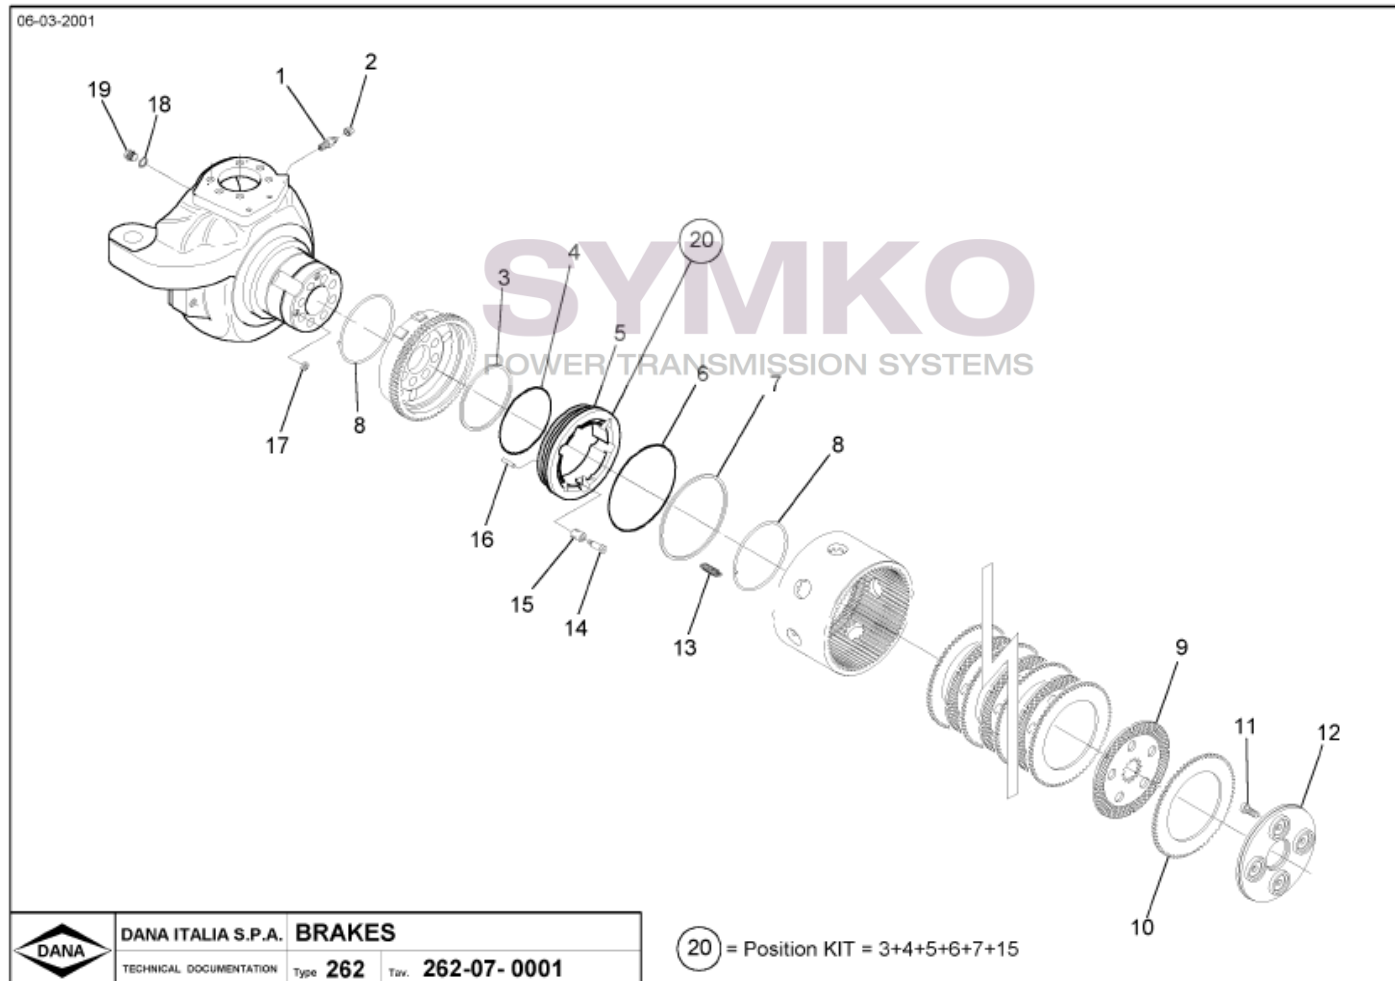

VUES PONT DANA N° 262-057

Vue N°4

SYMKO – Parc d’activité de Tournebride – 23 Rue de la Guillauderie 44118
LA CHEVROLIERE

Tél : 02 51 70 13 13 - fax : 02 51 70 04 04

contact@symko.fr

www.symko.fr