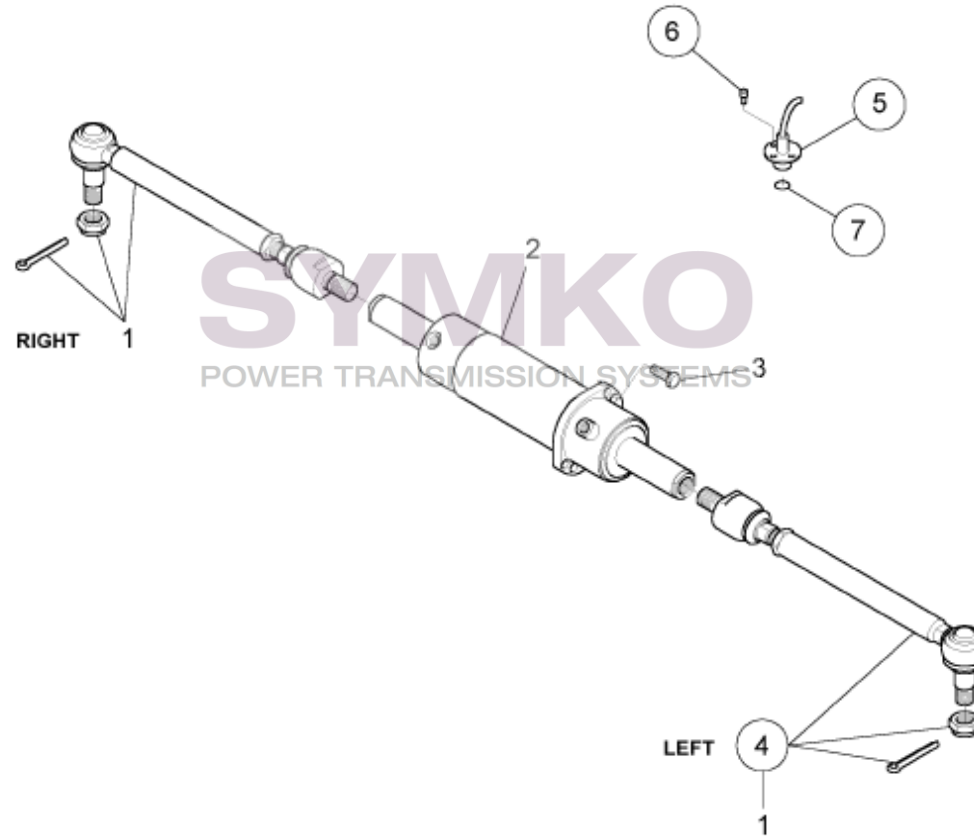

www.symko.fr

SYMKO

POWER TRANSMISSION SYSTEMS

VUES PONT DANA N° 262-057

Vue N°5

4 5 6 7 OPTIONAL

SYMKO – Parc d’activité de Tournebride – 23 Rue de la Guillauderie 44118
LA CHEVROLIERE

Tél : 02 51 70 13 13 - fax : 02 51 70 04 04