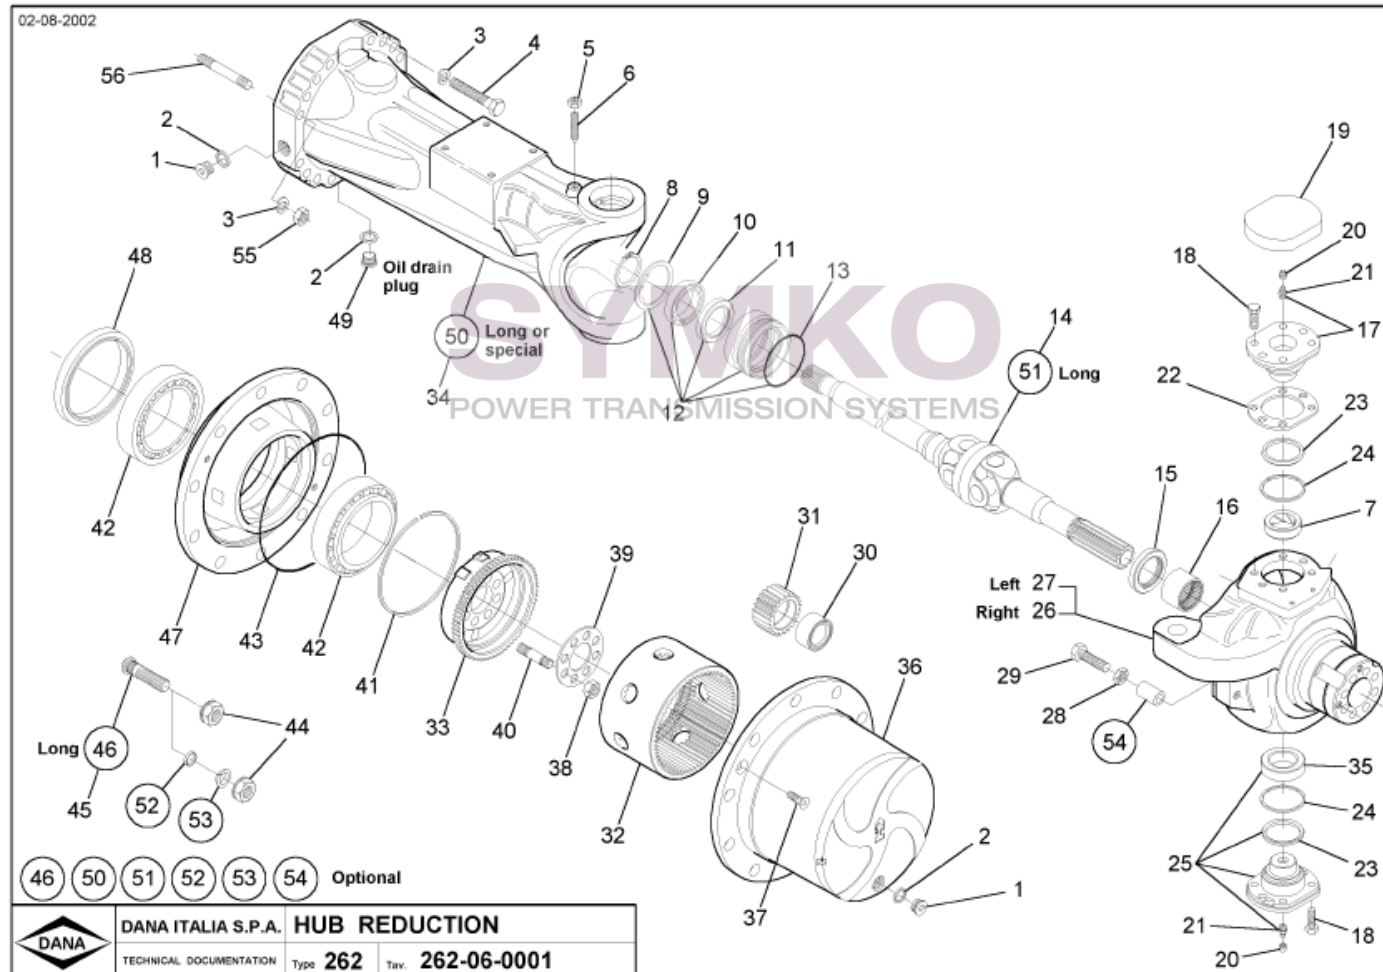

SYMKO

POWER TRANSMISSION SYSTEMS

VUES PONT DANA N° 262-057

Vue N°3

SYMKO – Parc d'activité de Tournebride – 23 Rue de la Guillauderie 44118
LA CHEVROLIERE

Tél : 02 51 70 13 13 - fax : 02 51 70 04 04

contact@symko.fr

www.symko.fr