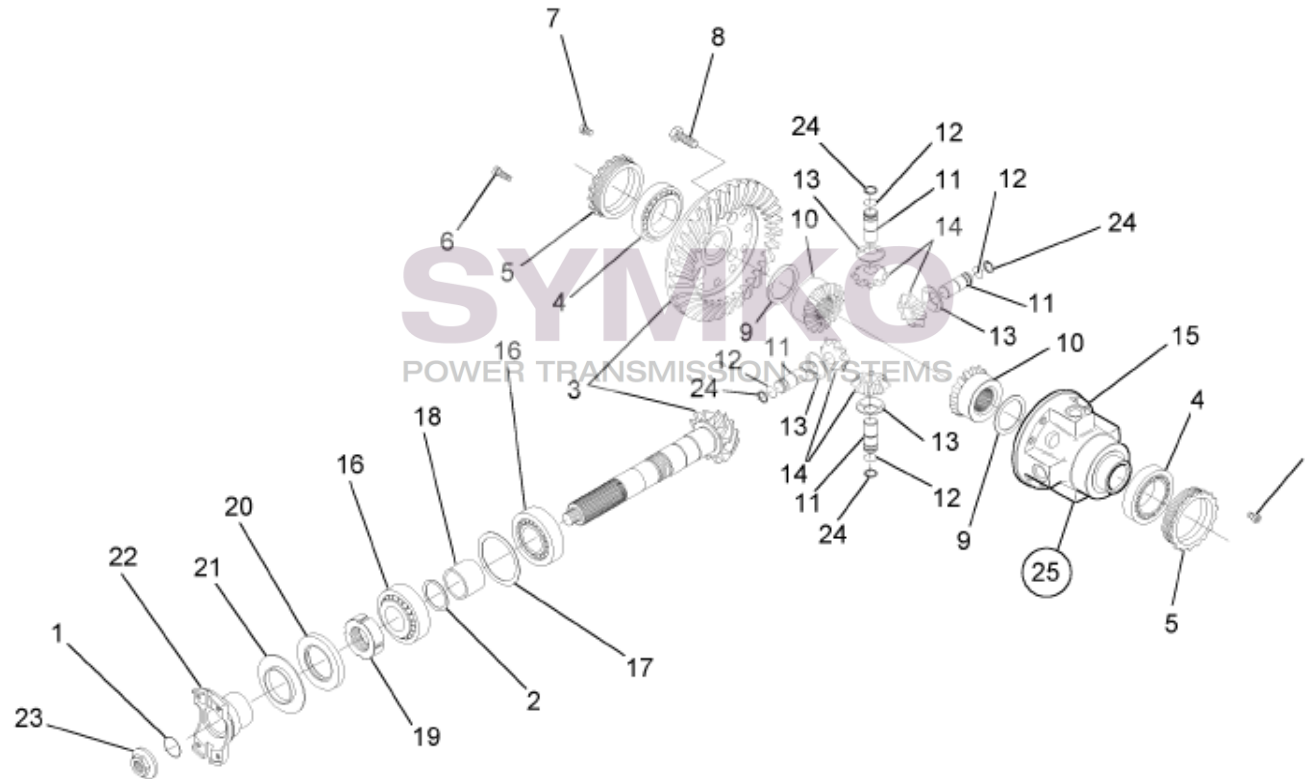

SYMKO

POWER TRANSMISSION SYSTEMS

VUES PONT DANA N° 262-057

Vue N°2

(25) = Position KIT = 9+10+11+12+13+14+15+24

SYMKO – Parc d’activité de Tournebride – 23 Rue de la Guillauderie 44118
LA CHEVROLIERE

Tél : 02 51 70 13 13 - fax : 02 51 70 04 04