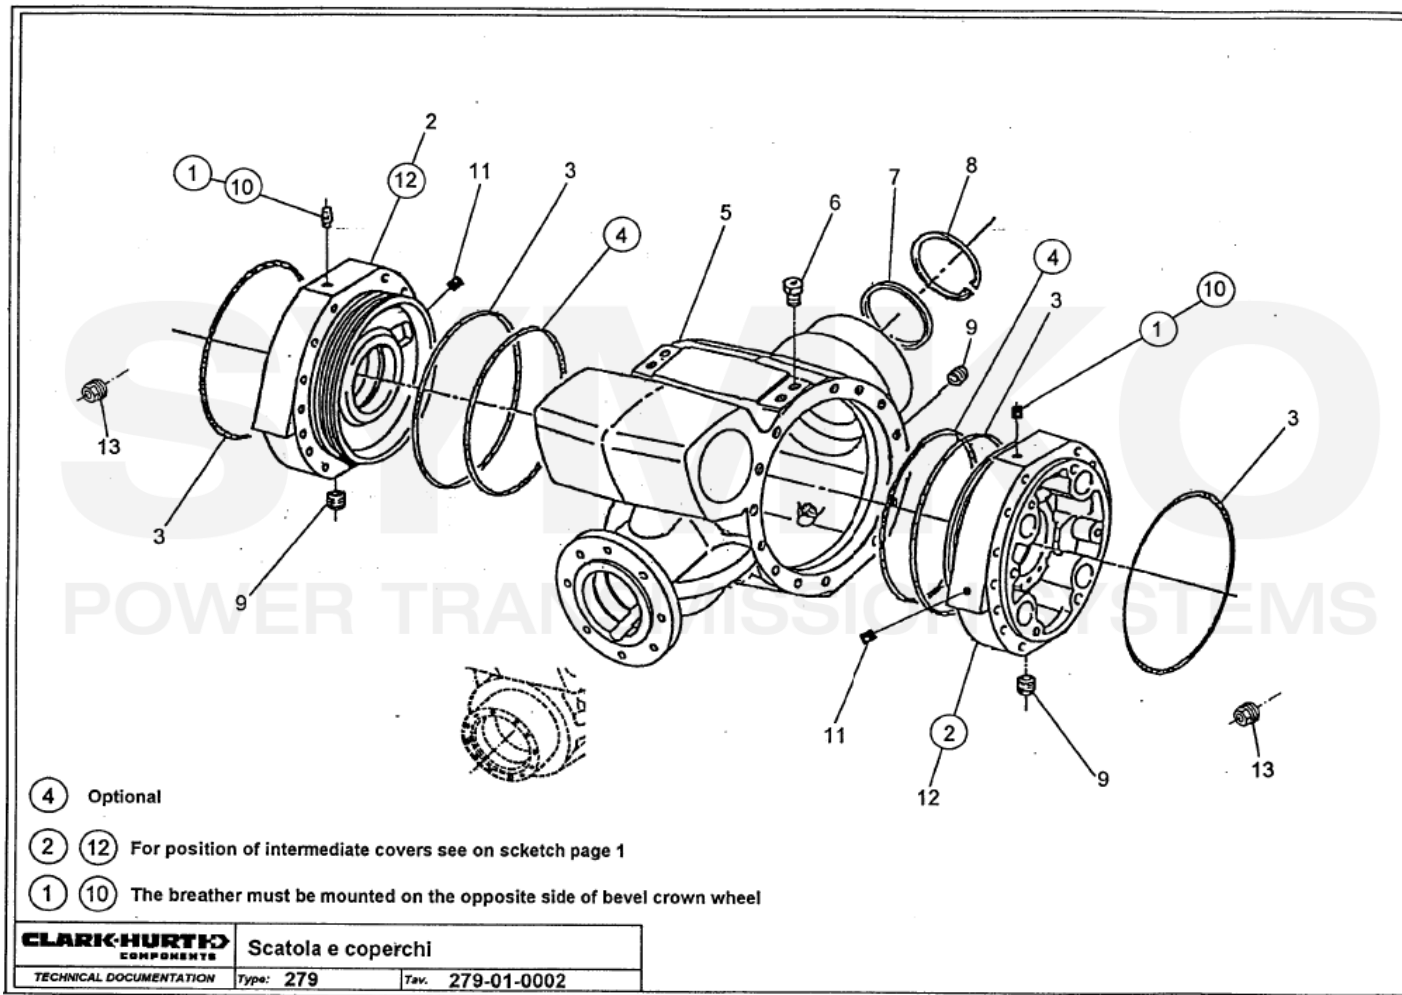

VUES PONT DANA N° 279-234

Vue N°1

SYMKO – Parc d'activité de Tournebride – 23 Rue de la Guillauderie 44118  
LA CHEVROLIERE

Tél : 02 51 70 13 13 - fax : 02 51 70 04 04

[contact@symko.fr](mailto:contact@symko.fr)