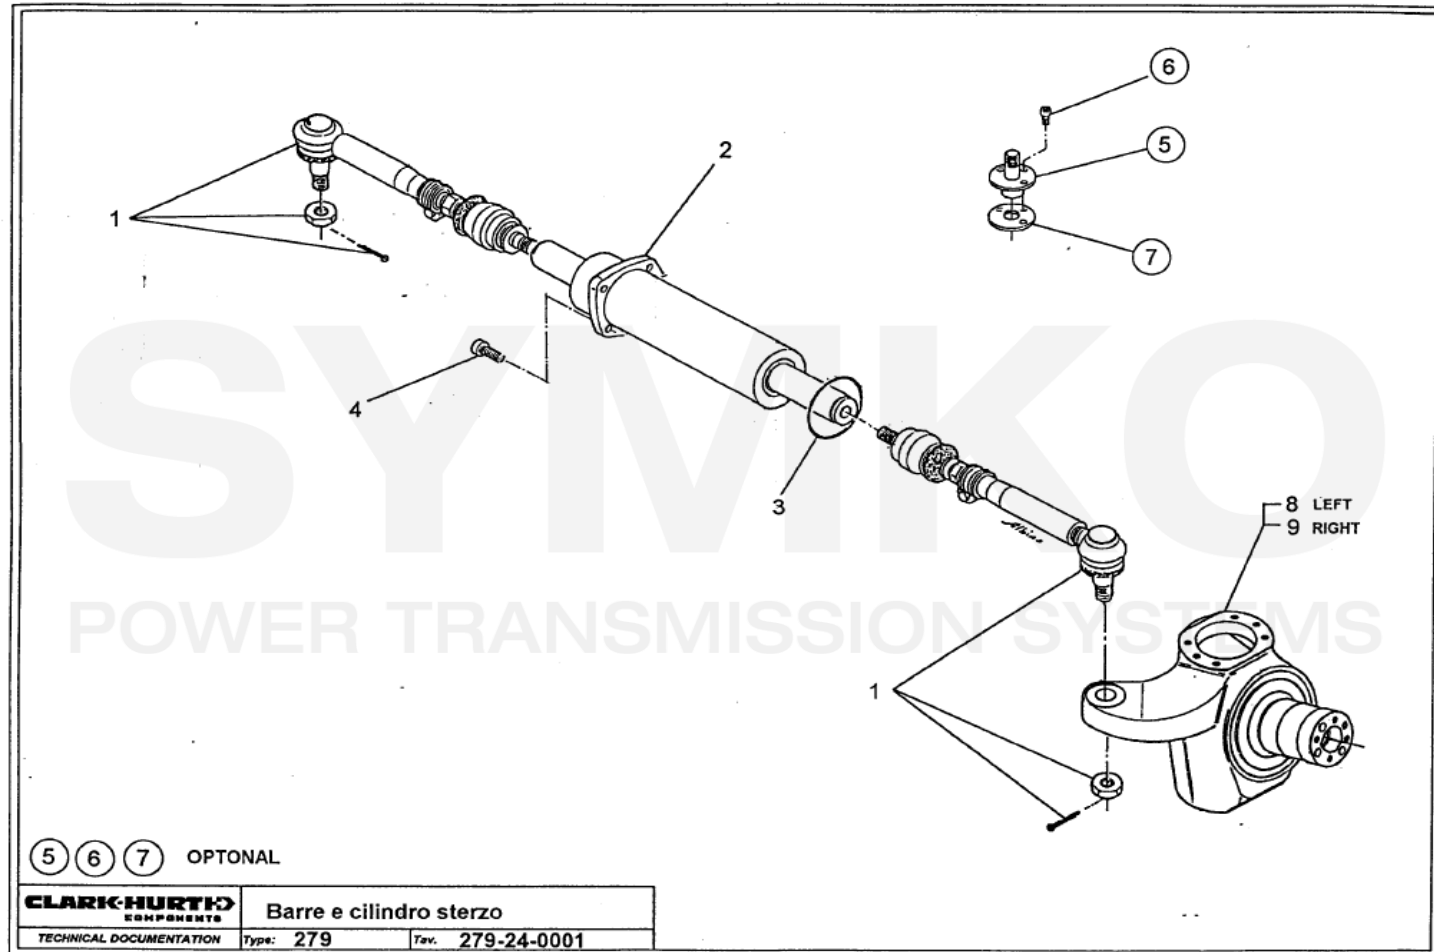

SYMKO

POWER TRANSMISSION SYSTEMS

VUES PONT DANA N° 279-234

Vue N°5

SYMKO – Parc d'activité de Tournebride – 23 Rue de la Guillauderie 44118
LA CHEVROLIERE

Tél : 02 51 70 13 13 - fax : 02 51 70 04 04

contact@symko.fr

www.symko.fr