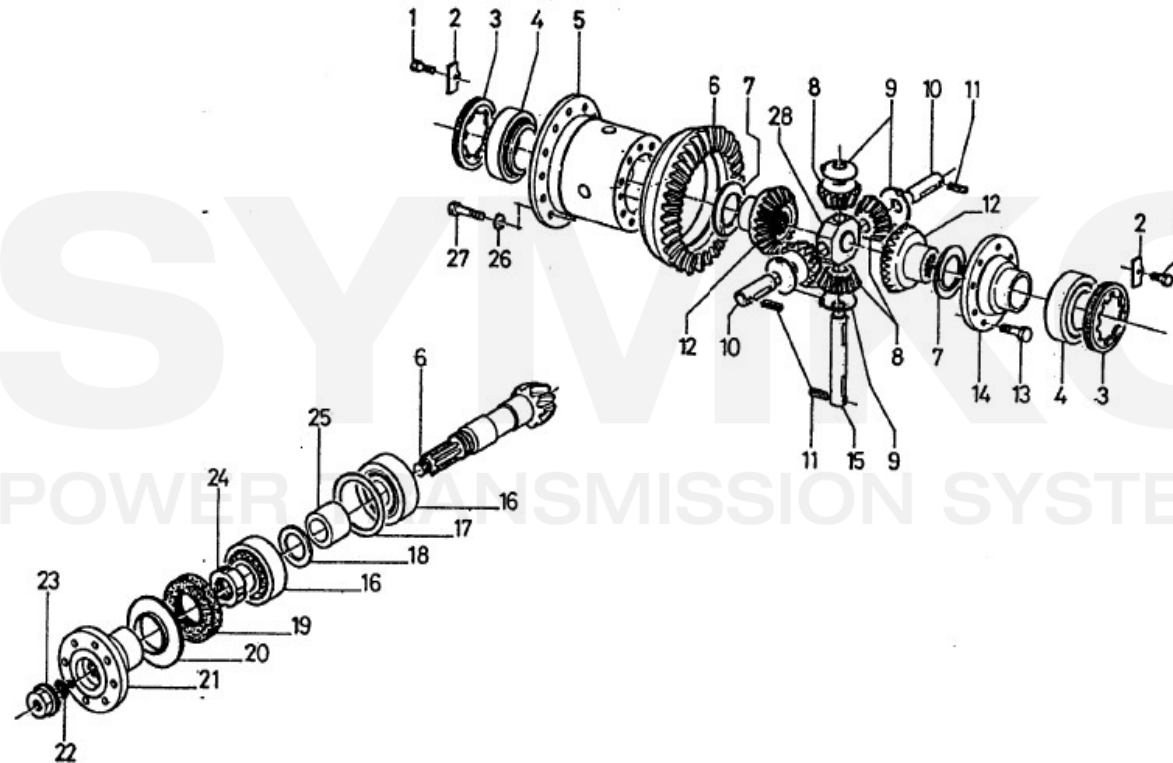

SYMKO

POWER TRANSMISSION SYSTEMS

VUES PONT DANA N° 279-234

Vue N°2

SYMKO – Parc d’activité de Tournebride – 23 Rue de la Guillauderie 44118
LA CHEVROLIERE

Tél : 02 51 70 13 13 - fax : 02 51 70 04 04

contact@symko.fr

www.symko.fr