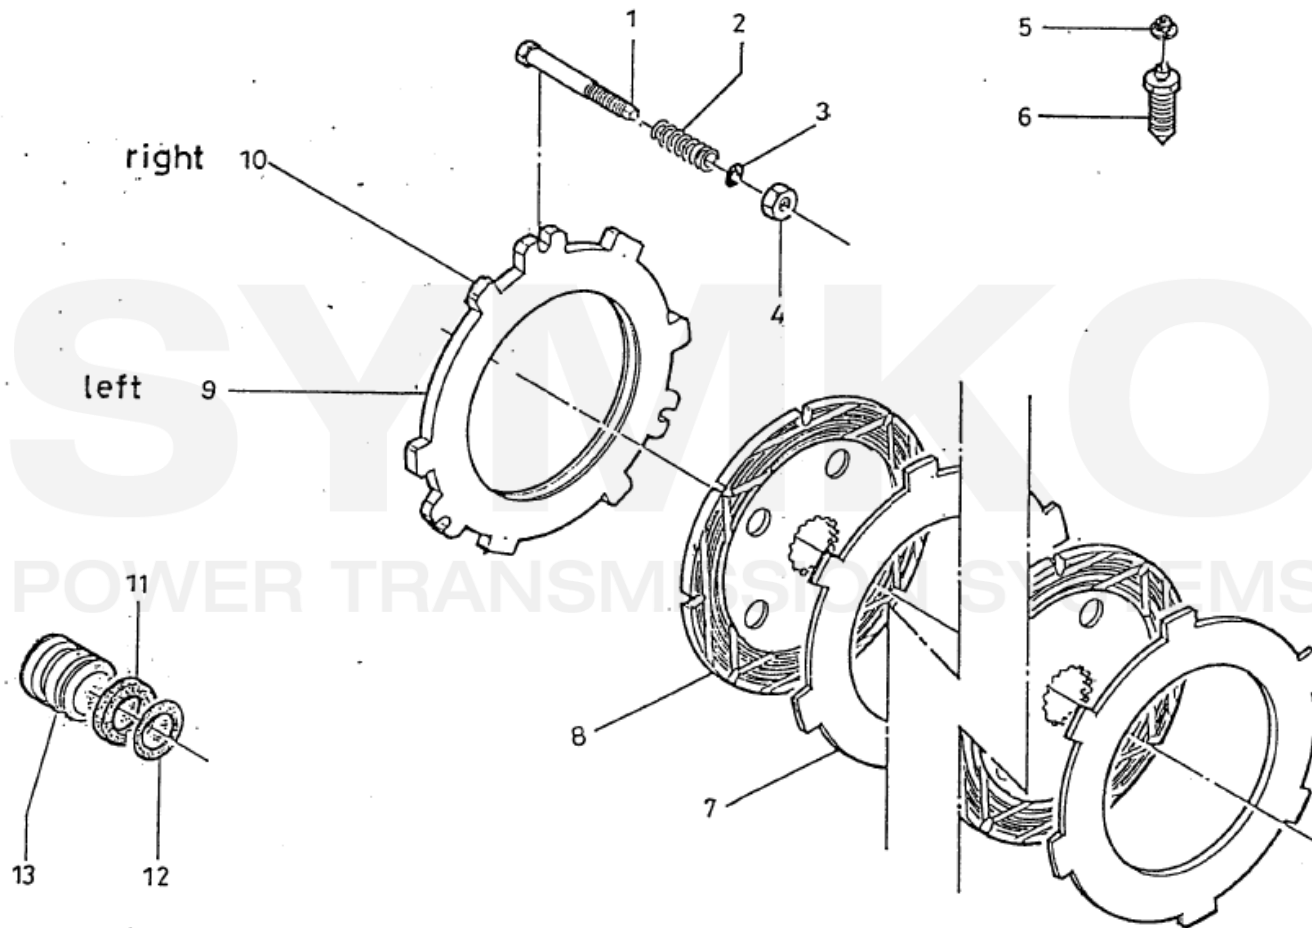

SYMKO

POWER TRANSMISSION SYSTEMS

VUES PONT DANA N° 279-234

Vue N°4

SYMKO – Parc d'activité de Tournebride – 23 Rue de la Guillauderie 44118
LA CHEVROLIERE

Tél : 02 51 70 13 13 - fax : 02 51 70 04 04

contact@symko.fr

www.symko.fr