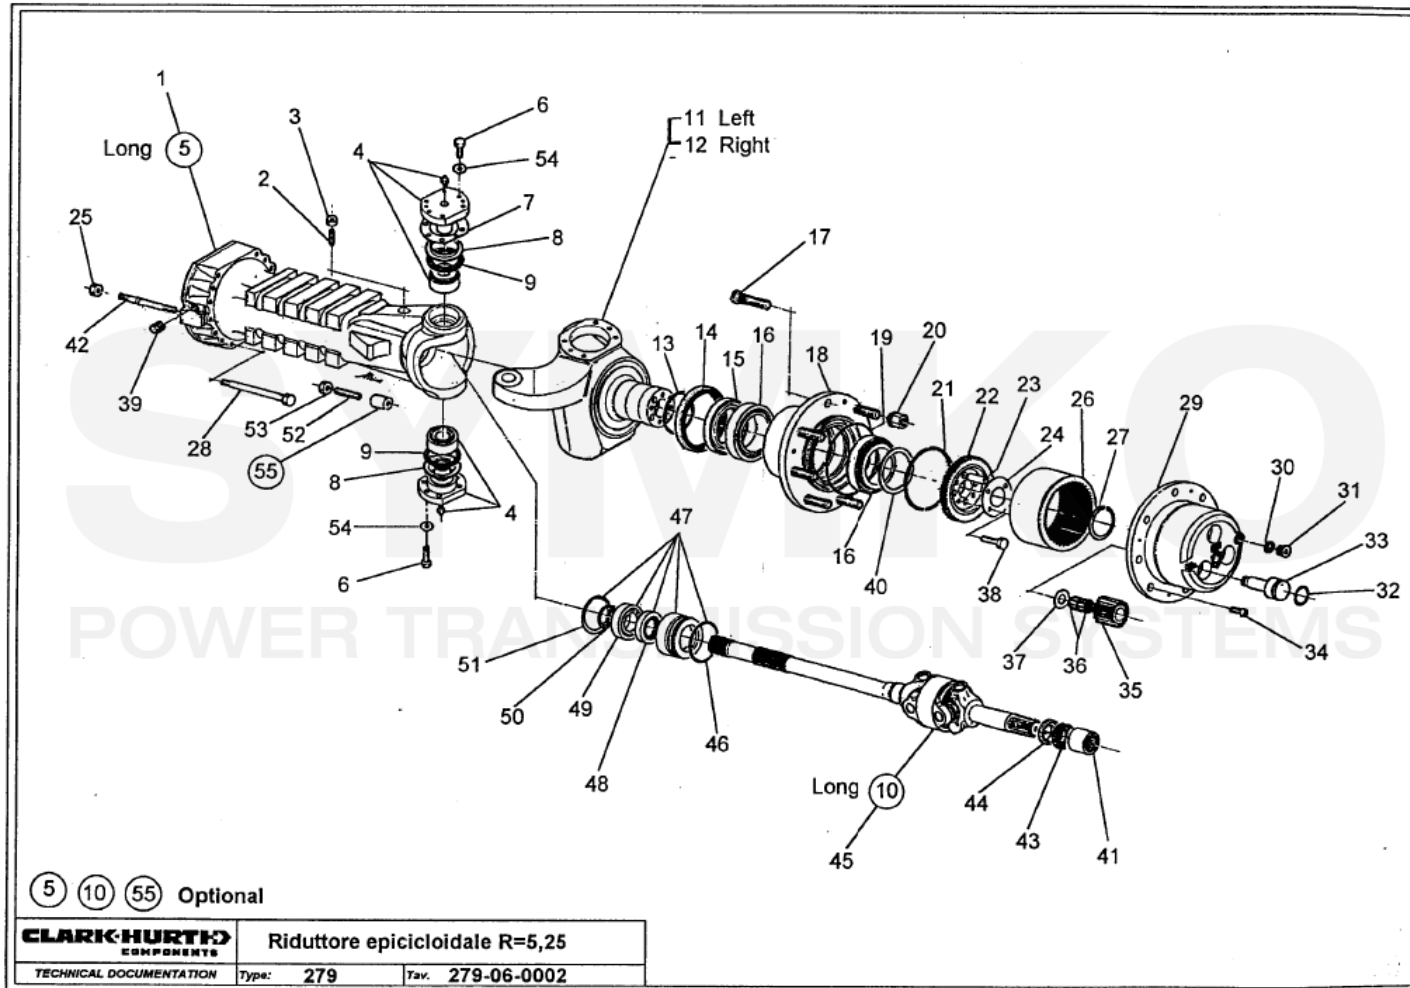

SYMKO

POWER TRANSMISSION SYSTEMS

VUES PONT DANA N° 279-234

Vue N°3

SYMKO – Parc d'activité de Tournebride – 23 Rue de la Guillauderie 44118
LA CHEVROLIERE

Tél : 02 51 70 13 13 - fax : 02 51 70 04 04

contact@symko.fr

www.symko.fr