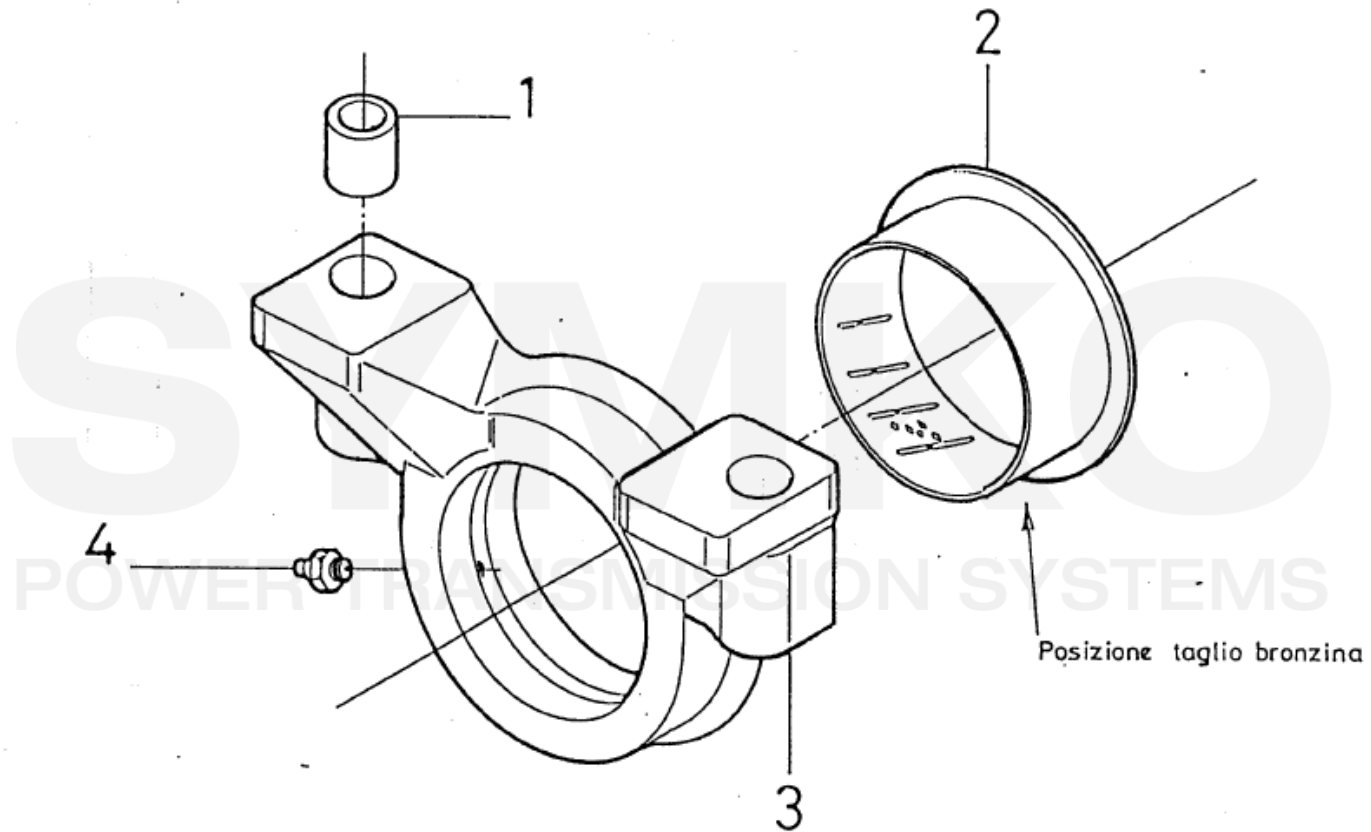

VUES PONT DANA N° 279-234

Vue N°6

SYMKO – Parc d'activité de Tournebride – 23 Rue de la Guillauderie 44118
LA CHEVROLIERE

Tél : 02 51 70 13 13 - fax : 02 51 70 04 04

contact@symko.fr

www.symko.fr