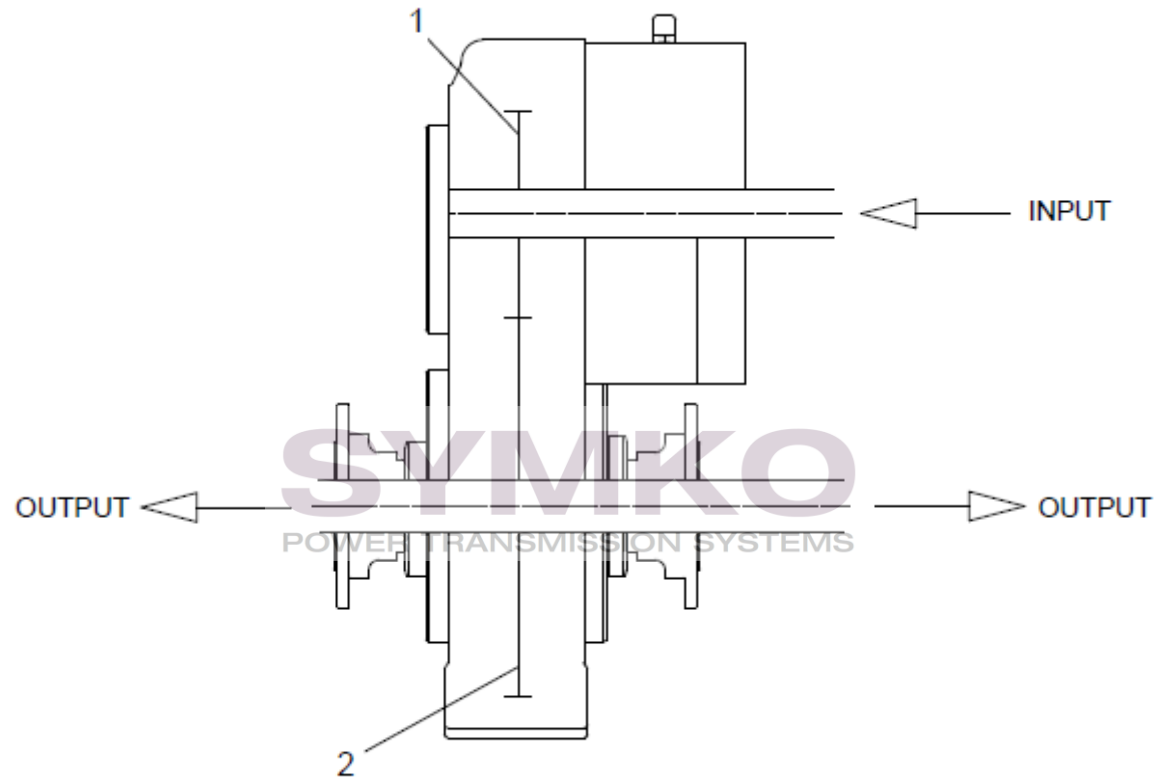

VUES PONT DANA N° 311-112-220

Vue N°7

SYMKO – Parc d’activité de Tournebride – 23 Rue de la Guillauderie 44118
LA CHEVROLIERE

Tél : 02 51 70 13 13 - fax : 02 51 70 04 04

contact@symko.fr

www.symko.fr