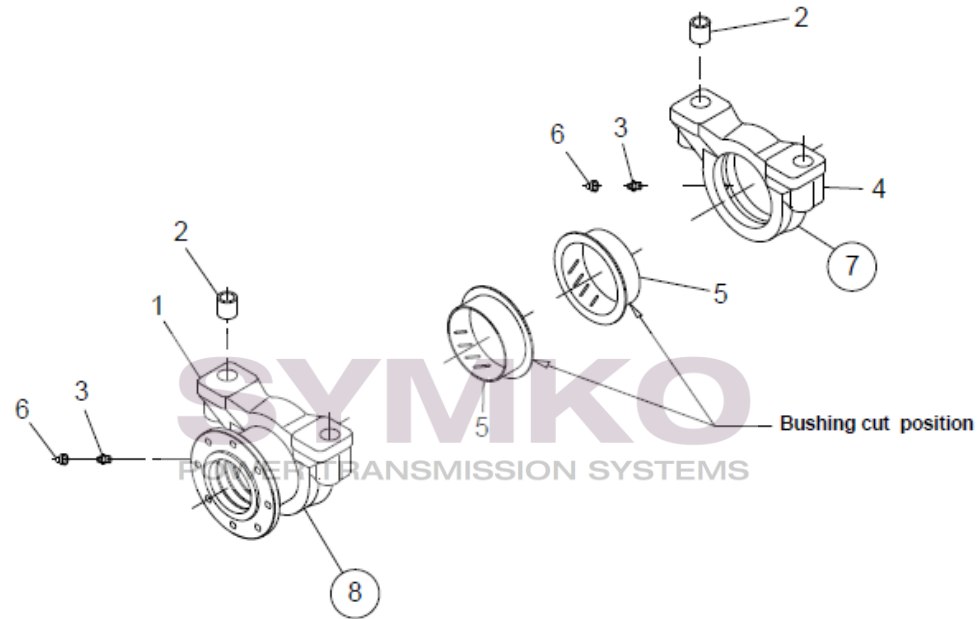

VUES PONT DANA N° 311-112-220

Vue N°5

⑦ Kit=2+3+4+5+6

⑧ Kit=1+2+3+5+6

SYMKO – Parc d’activité de Tournebride – 23 Rue de la Guillauderie 44118
LA CHEVROLIERE

Tél : 02 51 70 13 13 - fax : 02 51 70 04 04

contact@symko.fr

www.symko.fr