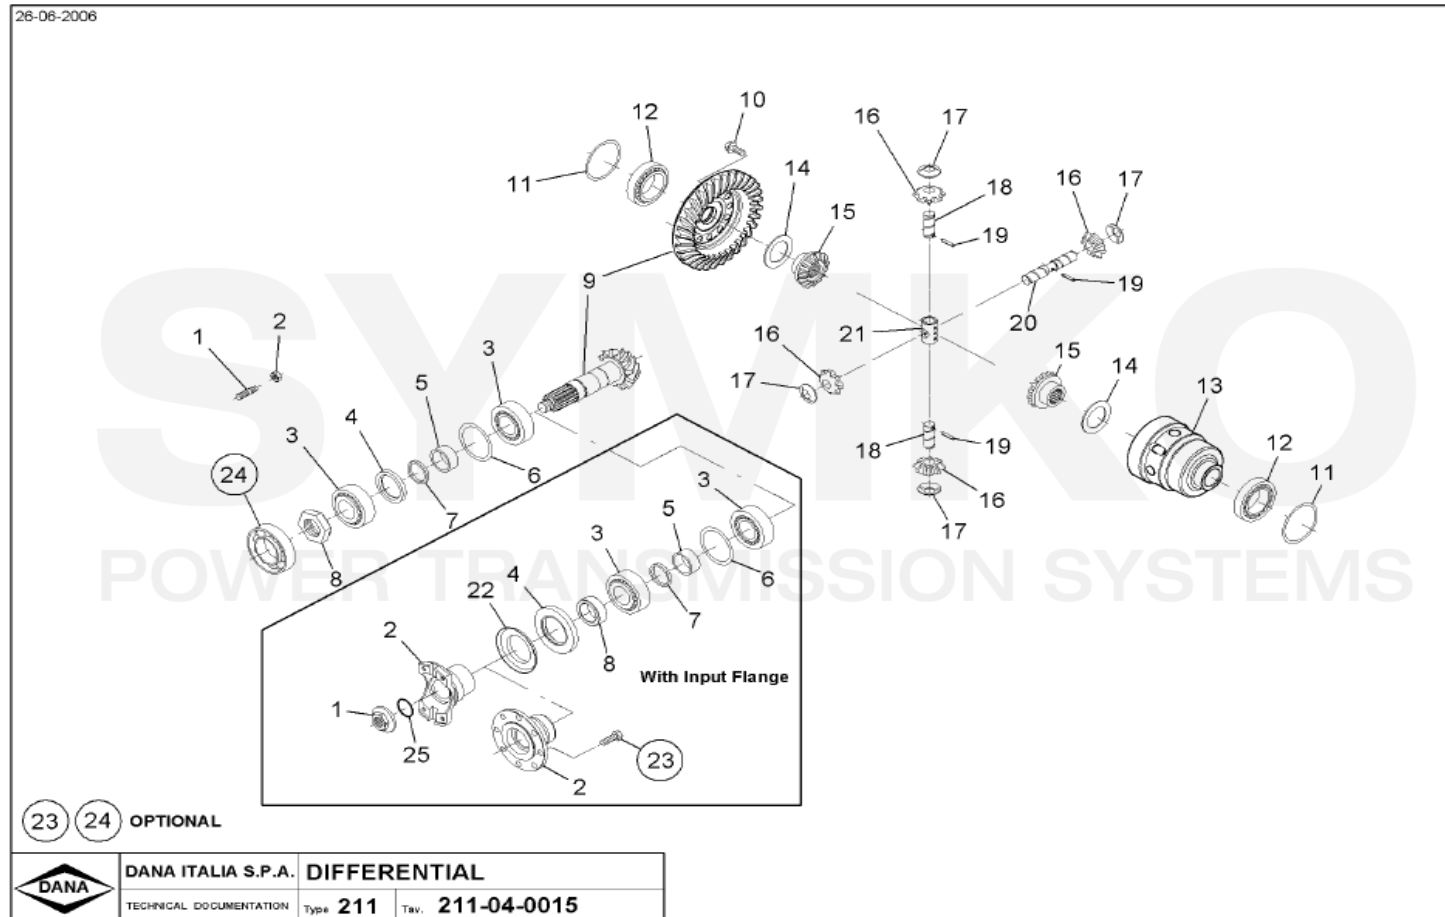

SYMKO

POWER TRANSMISSION SYSTEMS

VUES PONT DANA N° 311-211-198

Vue N°2

SYMKO – Parc d'activité de Tournebride – 23 Rue de la Guillauderie 44118
LA CHEVROLIERE

Tél : 02 51 70 13 13 - fax : 02 51 70 04 04

contact@symko.fr

www.symko.fr