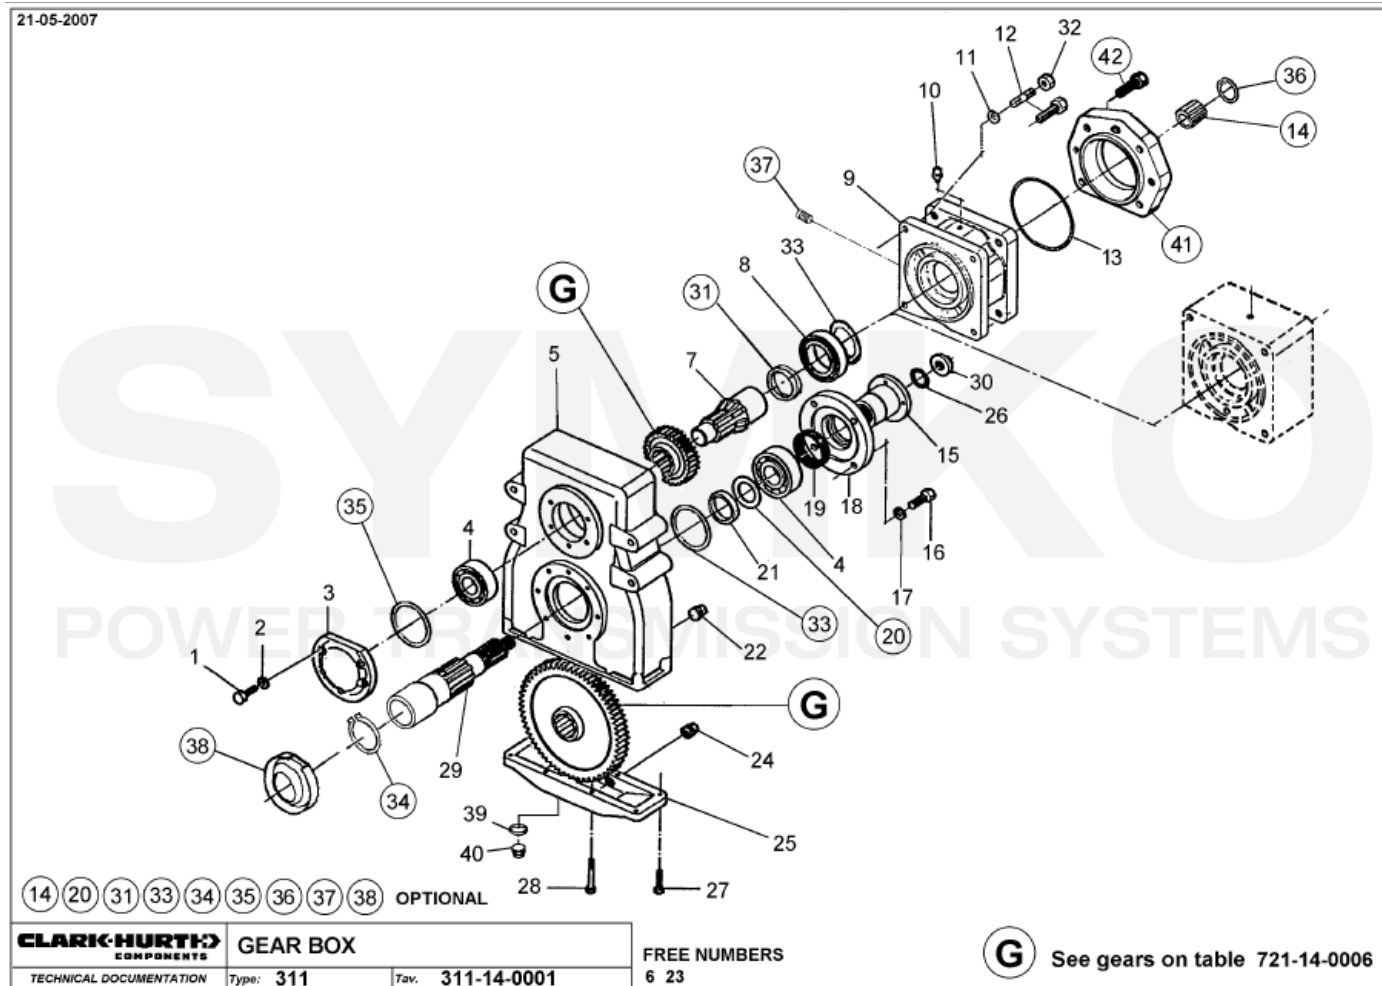

VUES PONT DANA N° 311-211-198

Vue N°4

SYMKO – Parc d'activité de Tournebride – 23 Rue de la Guillauderie 44118
LA CHEVROLIERE

Tél : 02 51 70 13 13 - fax : 02 51 70 04 04

contact@symko.fr

www.symko.fr