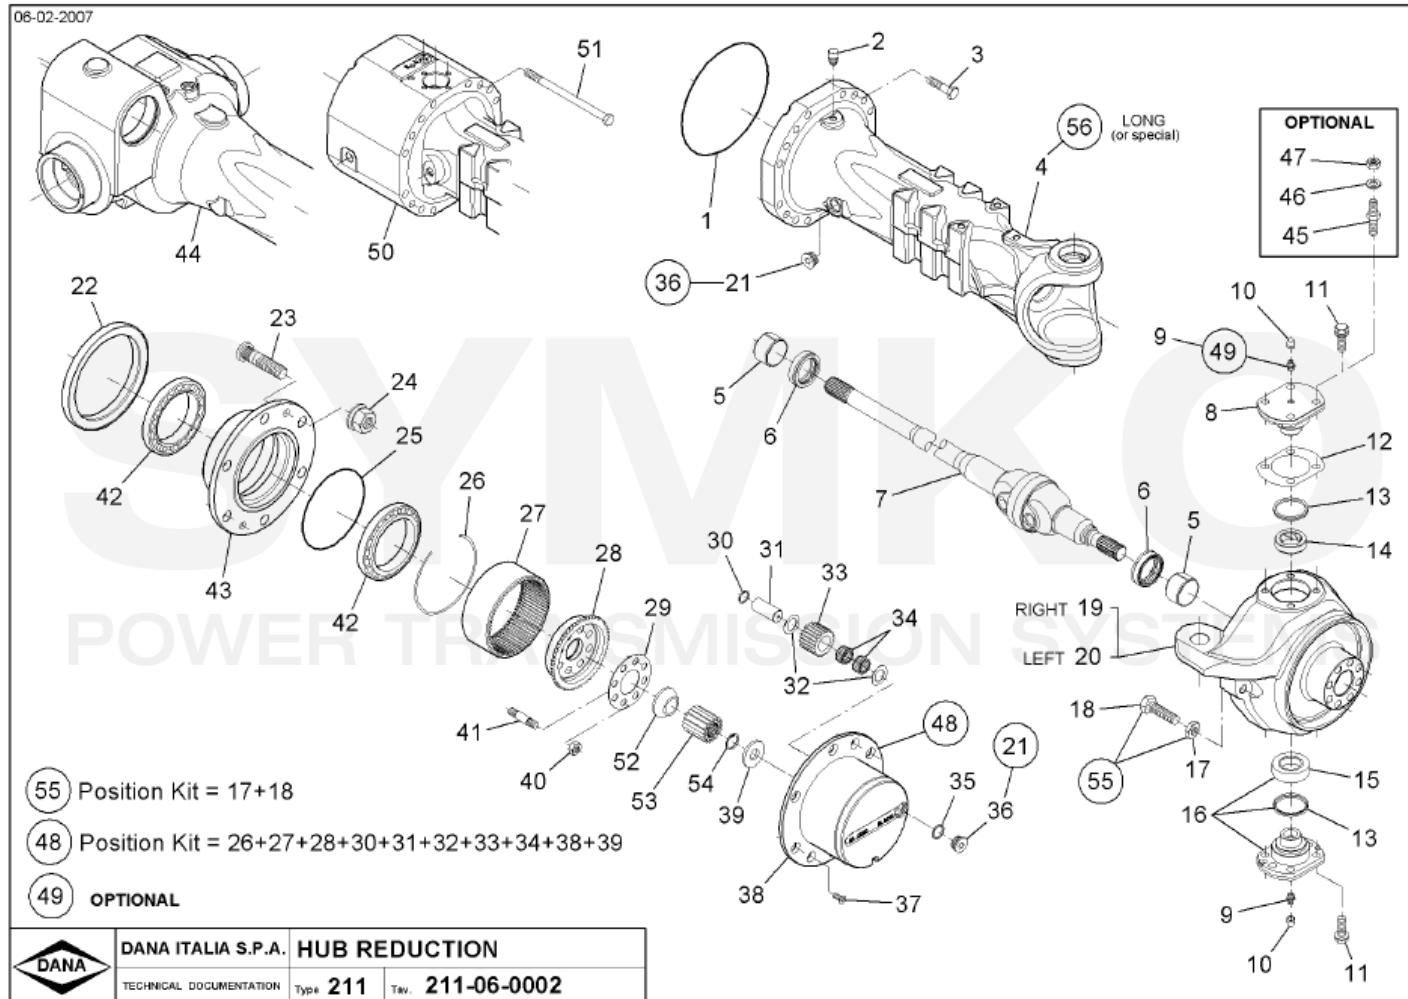

SYMKO

POWER TRANSMISSION SYSTEMS

VUES PONT DANA N° 311-211-198

Vue N°3

SYMKO – Parc d’activité de Tournebride – 23 Rue de la Guillauderie 44118
LA CHEVROLIERE

Tél : 02 51 70 13 13 - fax : 02 51 70 04 04

contact@symko.fr

www.symko.fr