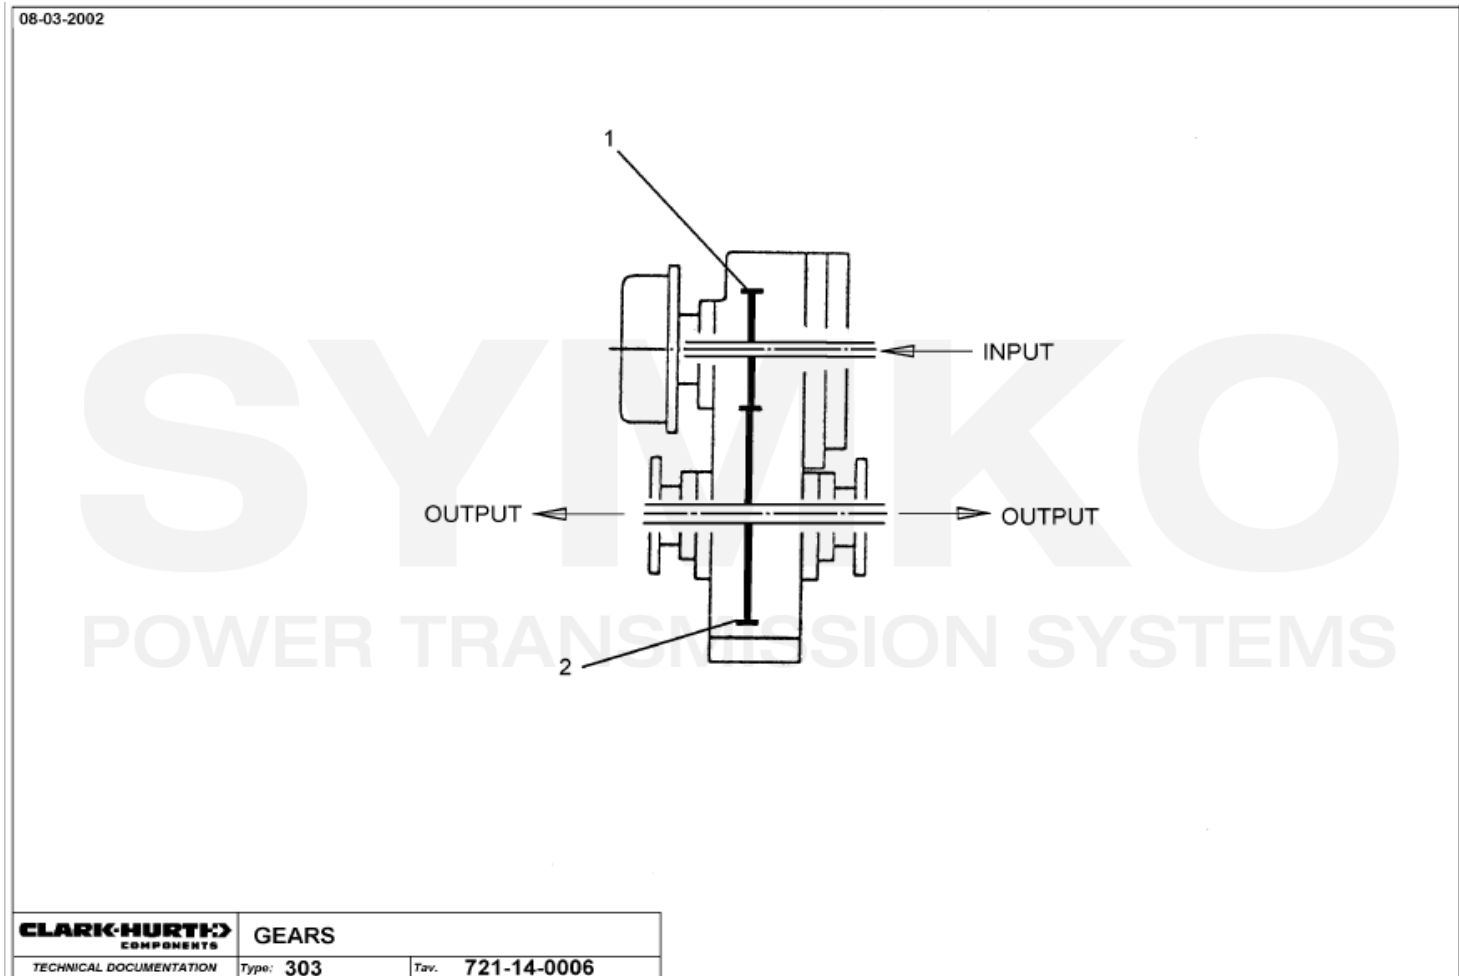

VUES PONT DANA N° 311-211-198

Vue N°5

SYMKO – Parc d'activité de Tournebride – 23 Rue de la Guillauderie 44118
LA CHEVROLIERE

Tél : 02 51 70 13 13 - fax : 02 51 70 04 04

contact@symko.fr

www.symko.fr