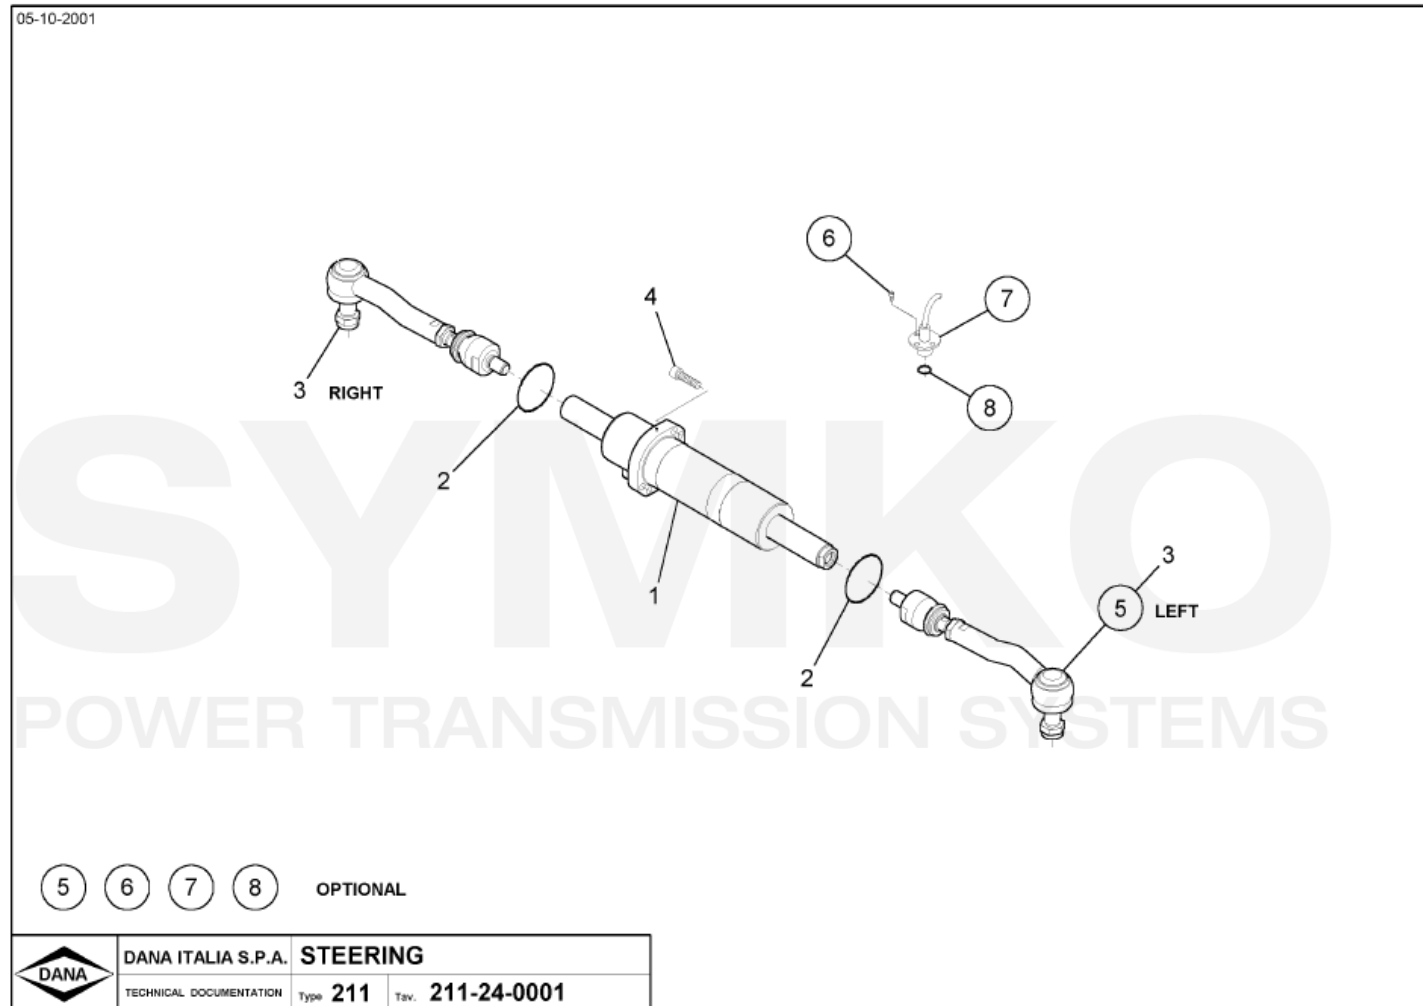

SYMKO

POWER TRANSMISSION SYSTEMS

VUES PONT DANA N° 311-211-198

Vue N°6

SYMKO – Parc d'activité de Tournebride – 23 Rue de la Guillauderie 44118
LA CHEVROLIERE

Tél : 02 51 70 13 13 - fax : 02 51 70 04 04

contact@symko.fr

www.symko.fr