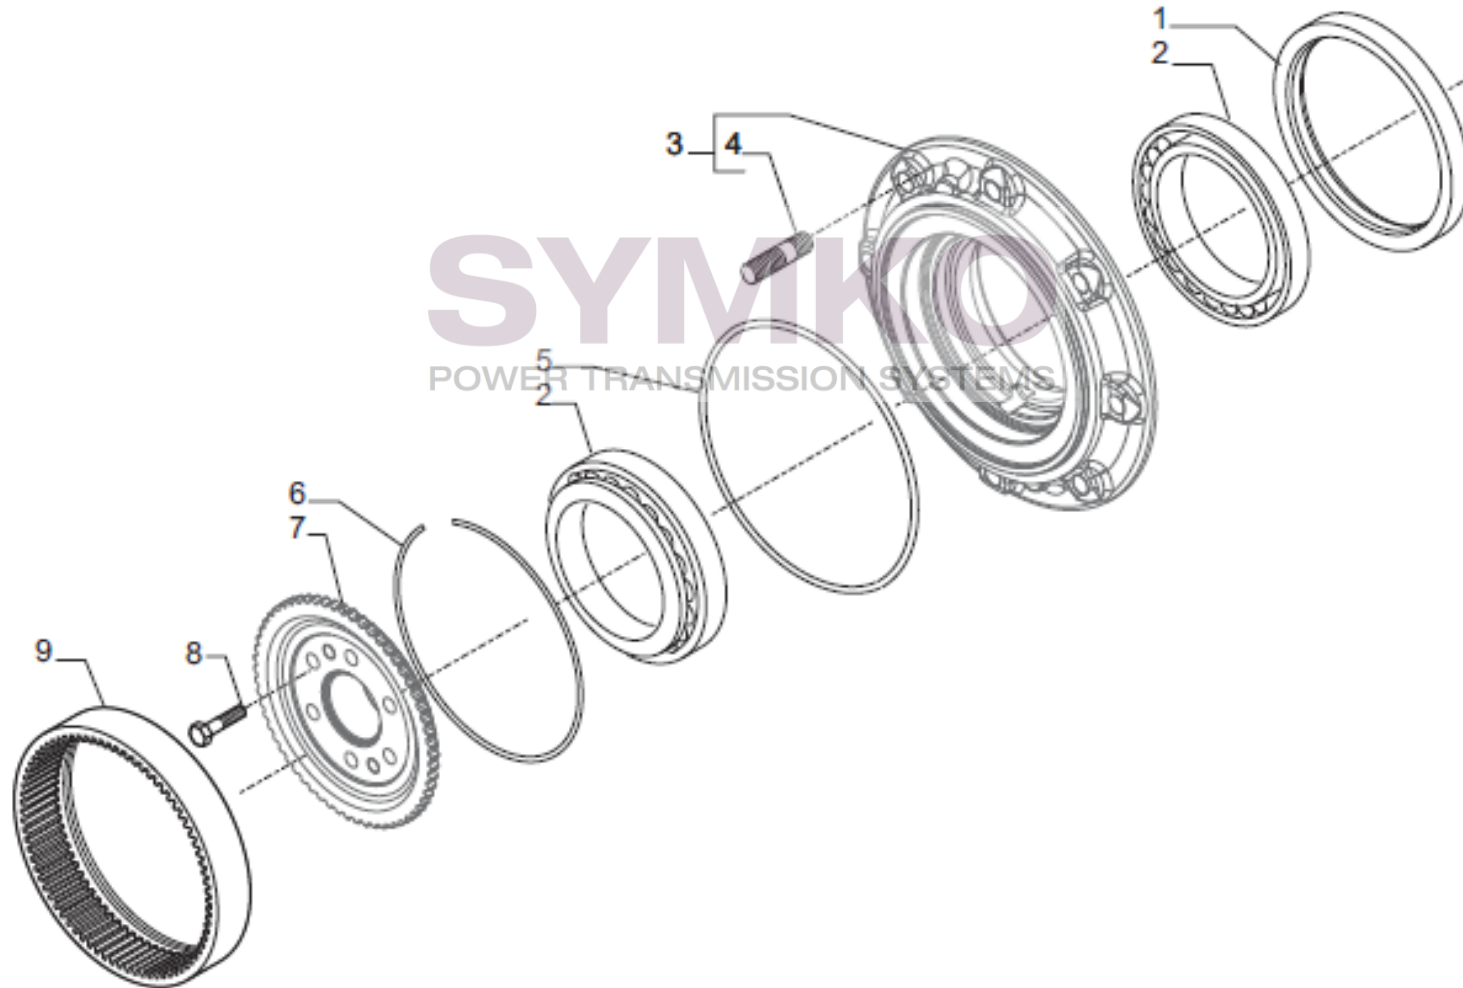

VUES PONT CARRARO N°368175

Vue N°6

SYMKO – Parc d’activité de Tournebride – 23 Rue de la Guillauderie 44118
LA CHEVROLIERE

Tél : 02 51 70 13 13 - fax : 02 51 70 04 04

contact@symko.fr

www.symko.fr