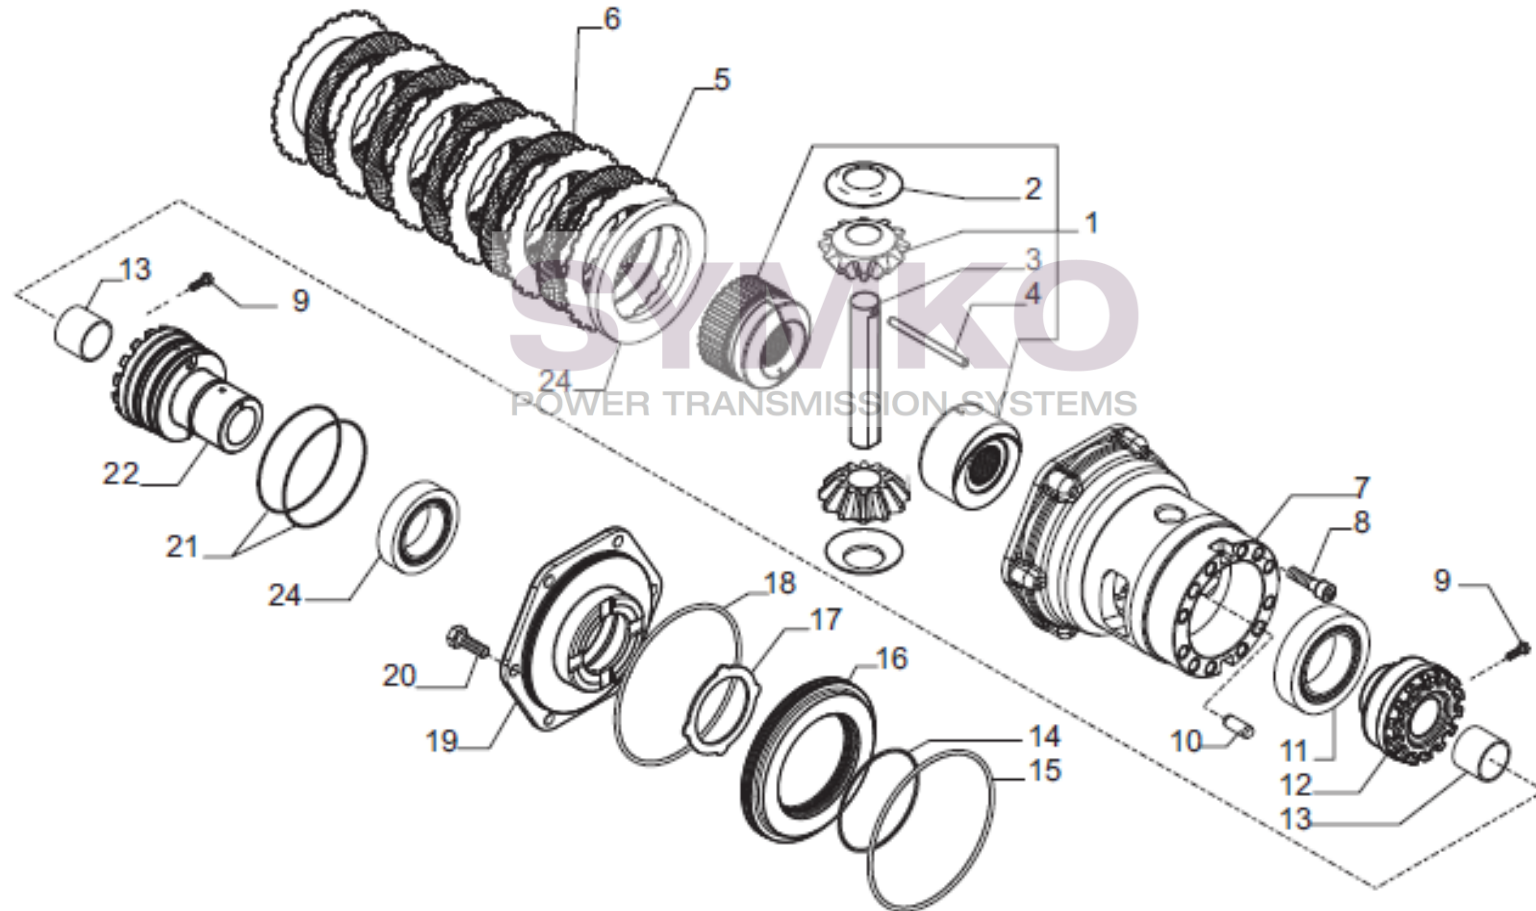

VUES PONT CARRARO N°368175

Vue N°4

SYMKO – Parc d’activité de Tournebride – 23 Rue de la Guillauderie 44118
LA CHEVROLIERE

Tél : 02 51 70 13 13 - fax : 02 51 70 04 04

contact@symko.fr

www.symko.fr