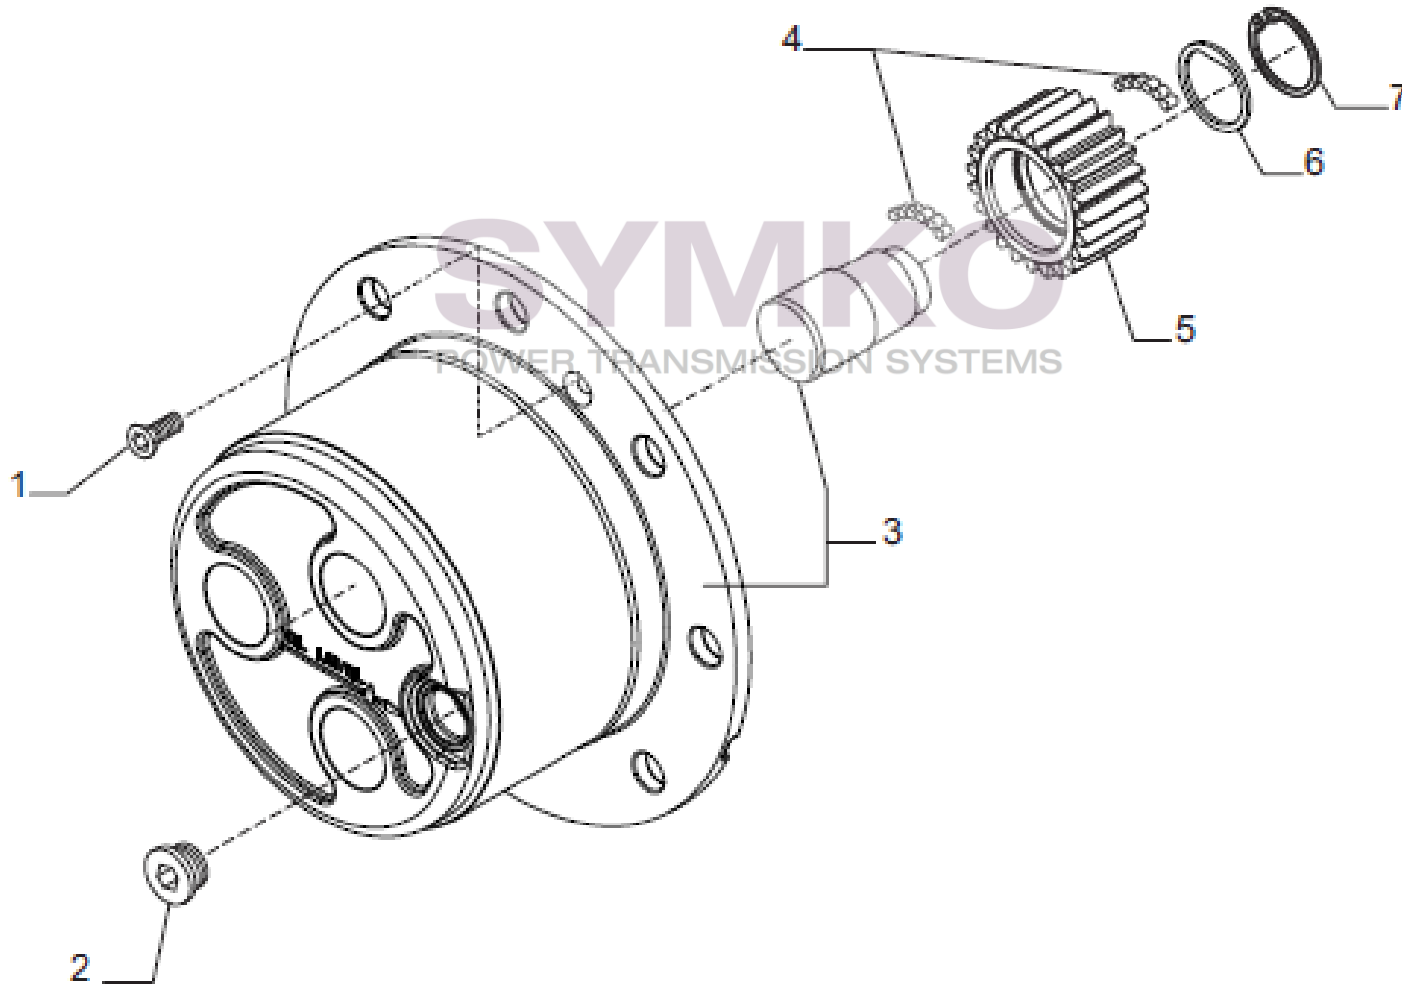

VUES PONT CARRARO N°368175

Vue N°7

SYMKO – Parc d'activité de Tournebride – 23 Rue de la Guillauderie 44118
LA CHEVROLIERE

Tél : 02 51 70 13 13 - fax : 02 51 70 04 04

contact@symko.fr

www.symko.fr