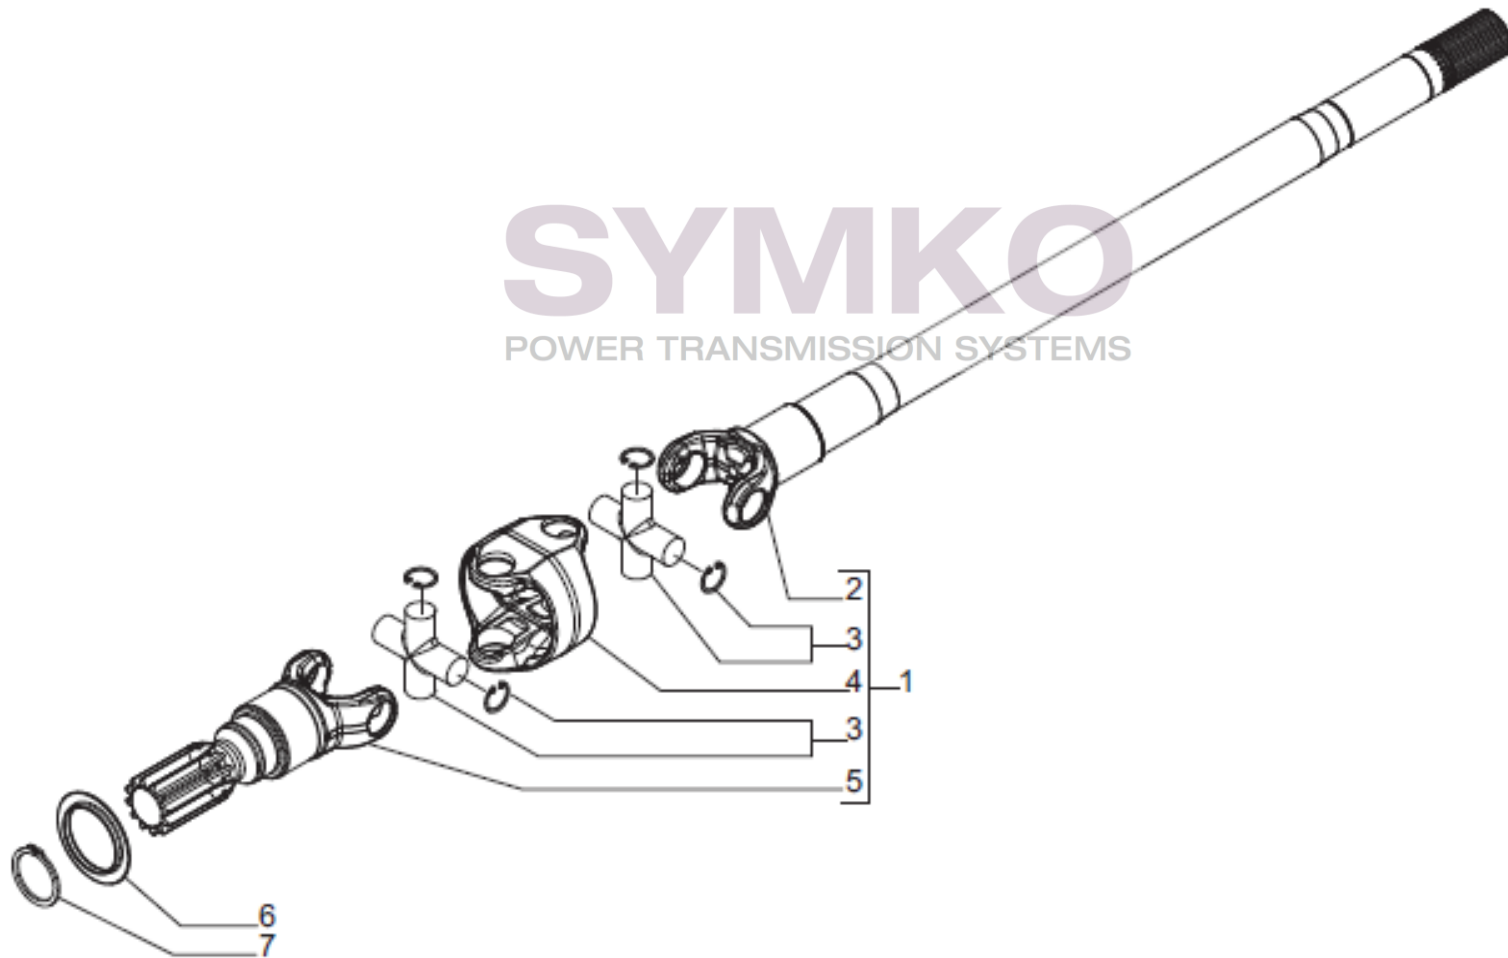

VUES PONT CARRARO N°368175

Vue N°5

SYMKO – Parc d’activité de Tournebride – 23 Rue de la Guillauderie 44118
LA CHEVROLIERE

Tél : 02 51 70 13 13 - fax : 02 51 70 04 04

contact@symko.fr

www.symko.fr