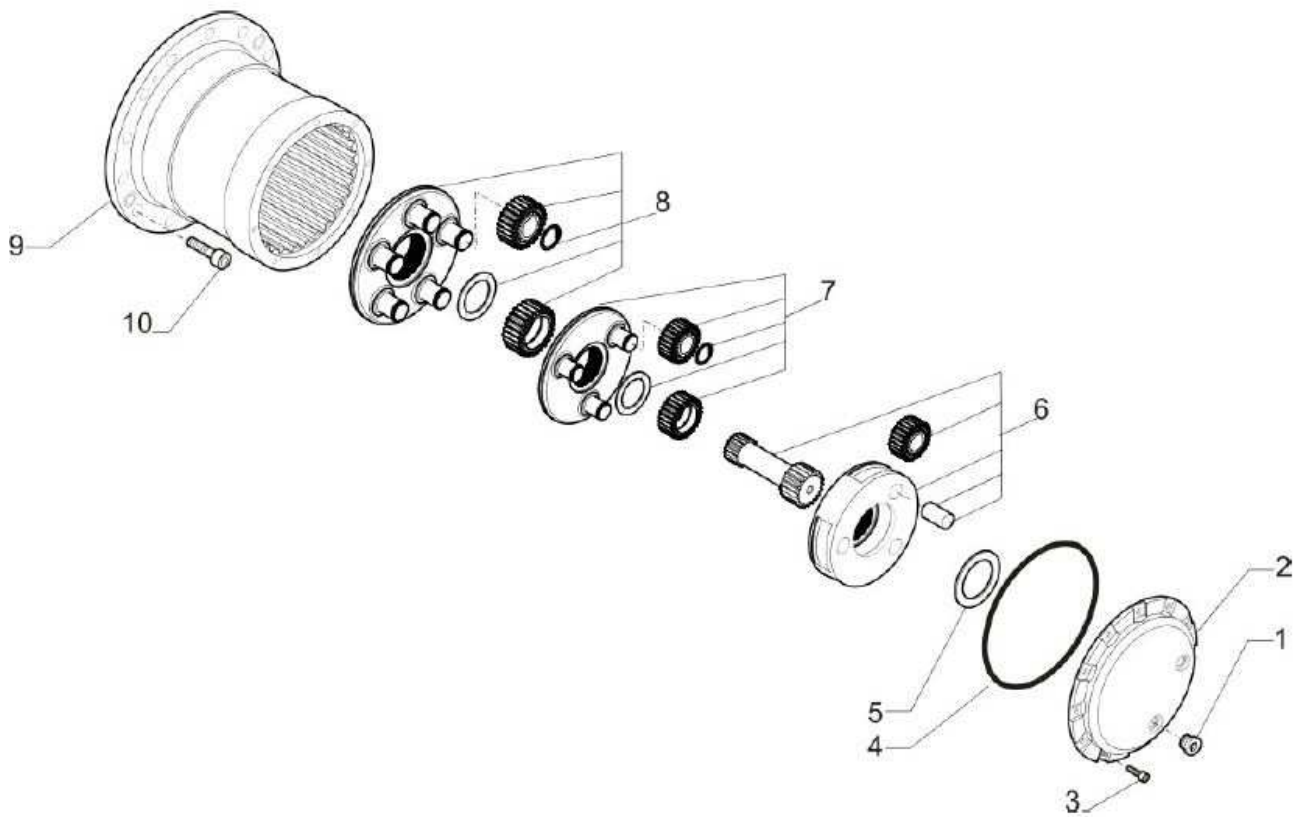

REDUCTEUR O&K N° 403709

Vue n° 1

DRIVE REF: 403709

Cover and planetary carrier

Vue n° 2

DRIVE REF: 403709

Anelli e cuscinetti

Vue n° 3

DRIVE REF: 403709

Brake