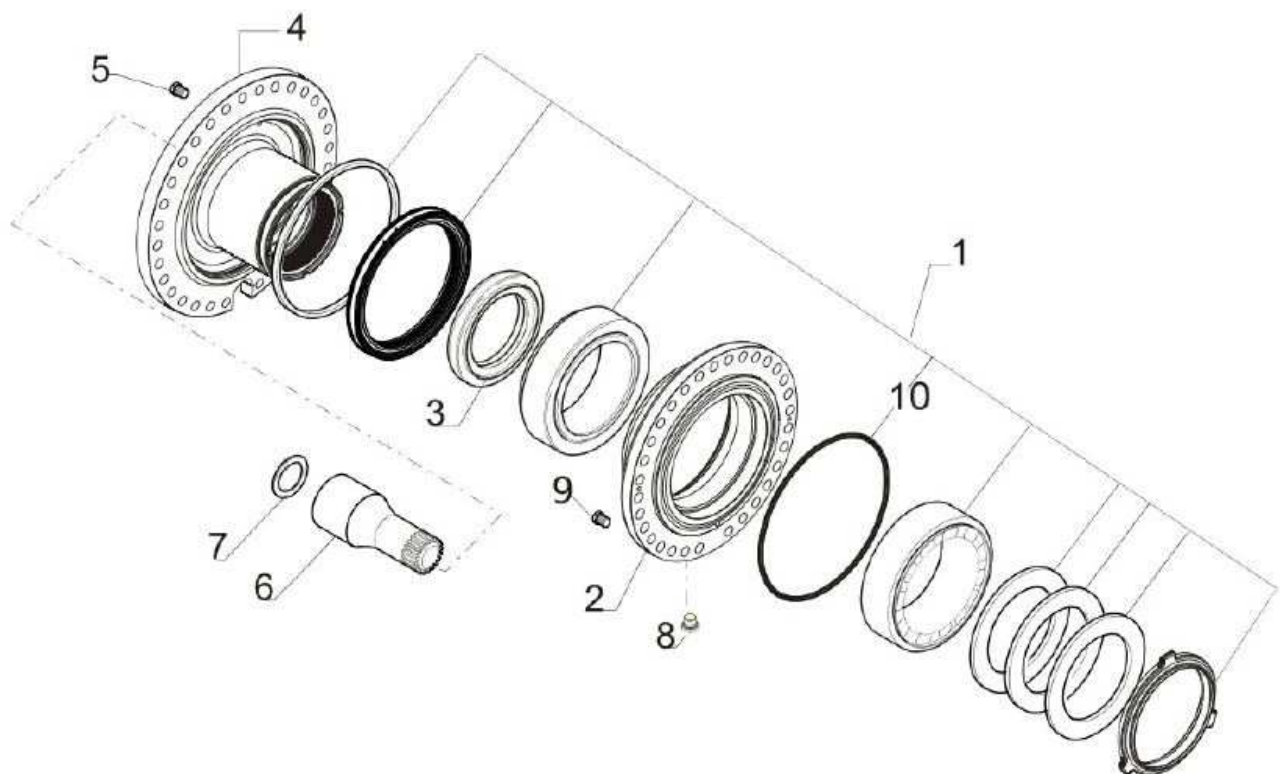

REDUCTEUR O&K N° 403709

Vue n° 1

DRIVE REF: 403709

Cover and planetary carrier

Vue n° 2

DRIVE REF: 403709

Anelli e cuscinetti

Vue n° 3

DRIVE REF: 403709

Brake