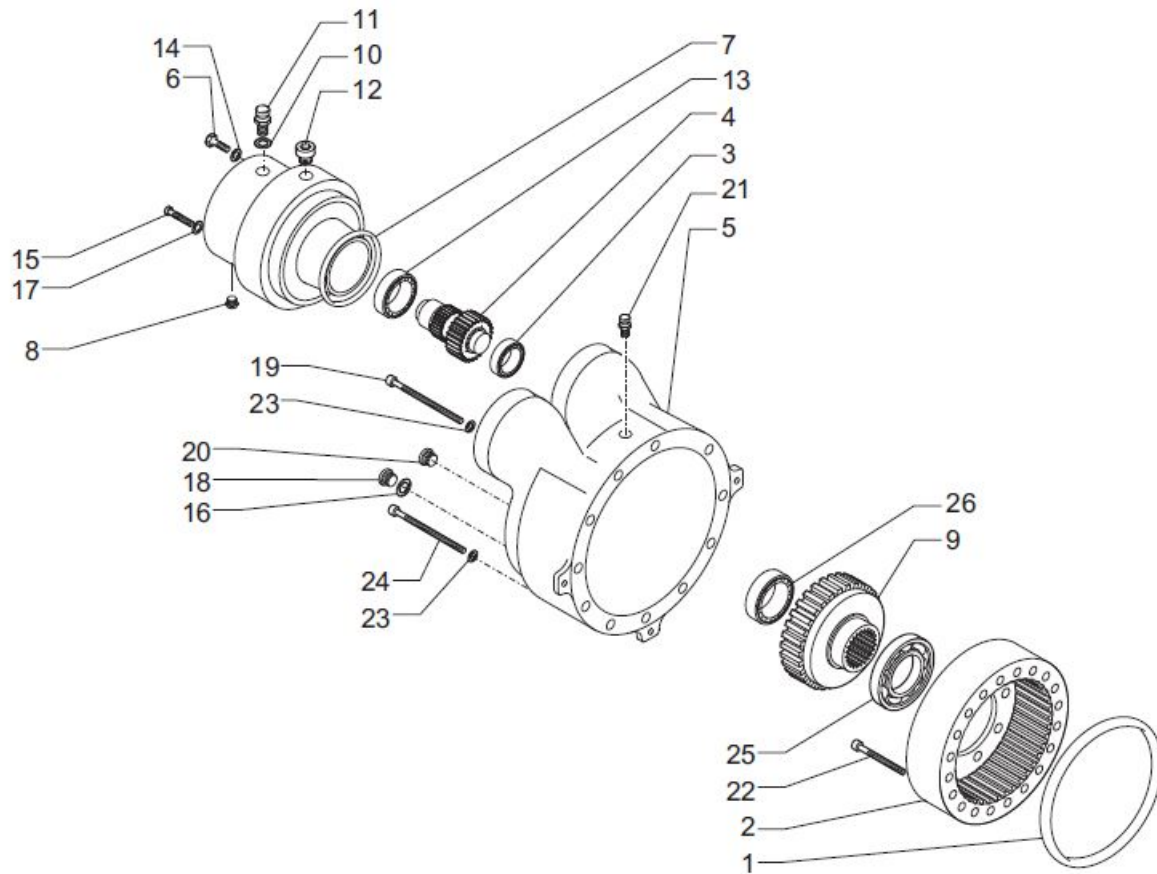

REDUCTEUR O&K N° 403930

Vue n° 1

TRANSMISSION F620/328/(VE160)/MB
REF. 403930

Deckel und Planetenträger
Cover and Planetary carrier

Vue n° 2

TRANSMISSION F620/328/(VE160)/MB
REF. 403930

Ring und Lager
Ring nut and bearings

Vue n° 3

TRANSMISSION F620/328/(VE160)/MB
REF. 403930

Motoranschluss
Motor connection

Vue n° 4

TRANSMISSION F620/328/(VE160)/MB
REF. 403930

Bremse
Brake