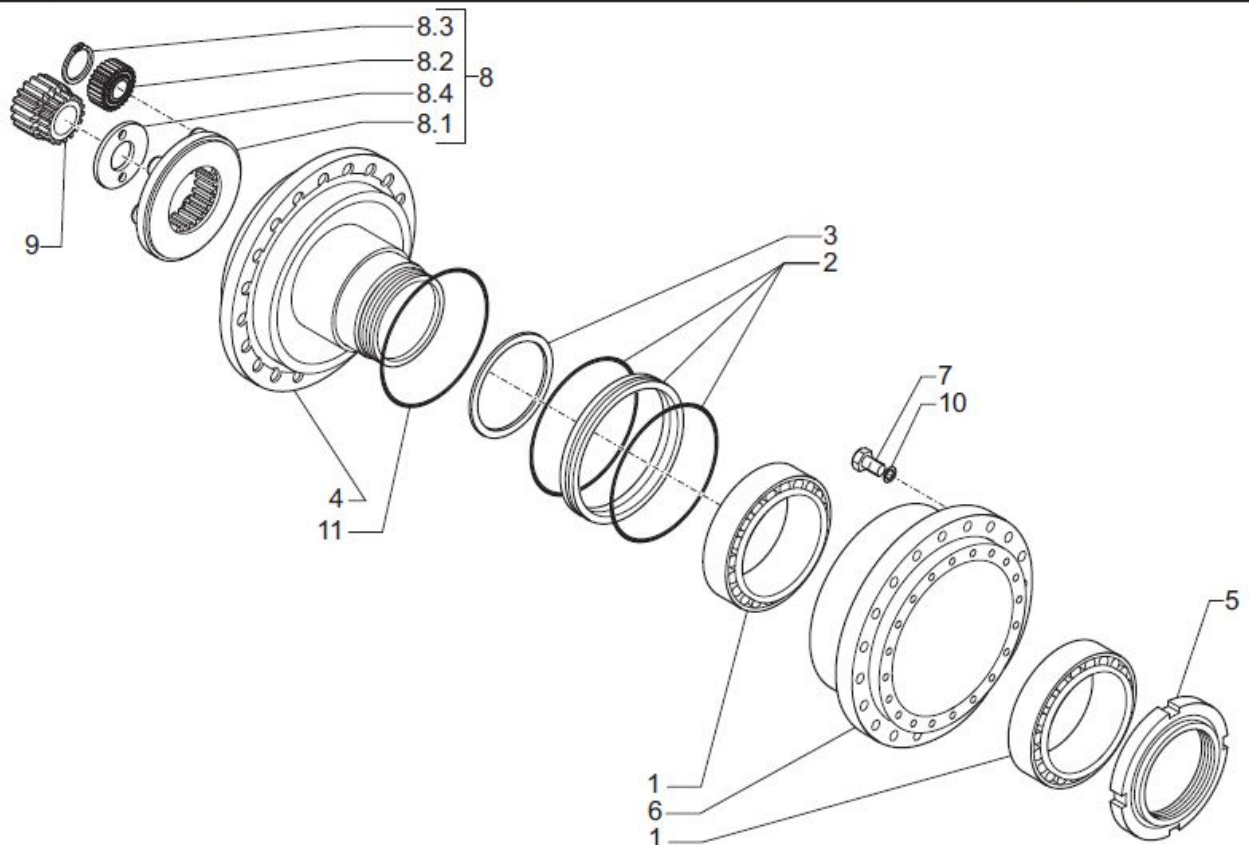

REDUCTEUR O&K N° 403930

Vue n° 1

TRANSMISSION F620/328/(VE160)/MB
REF. 403930

Deckel und Planetenträger
Cover and Planetary carrier

Vue n° 2

TRANSMISSION F620/328/(VE160)/MB
REF. 403930

Ring und Lager
Ring nut and bearings

Vue n° 3

TRANSMISSION F620/328/(VE160)/MB
REF. 403930

Motoranschluss
Motor connection

Vue n° 4

TRANSMISSION F620/328/(VE160)/MB
REF. 403930

Bremse
Brake