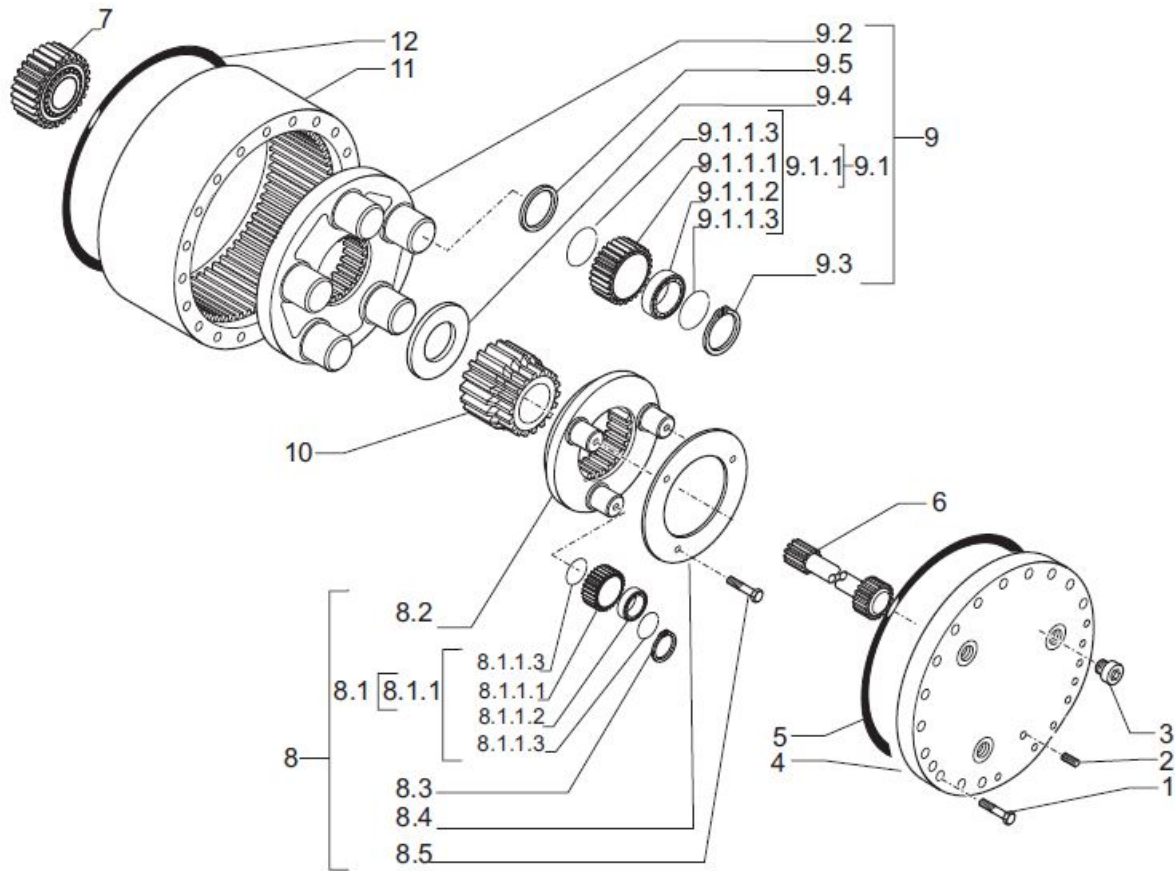

REDUCTEUR O&K N° 403930

Vue n° 1

TRANSMISSION F620/328/(VE160)/MB
REF. 403930

Deckel und Planetenträger
Cover and Planetary carrier

Vue n° 2

TRANSMISSION F620/328/(VE160)/MB
REF. 403930

Ring und Lager
Ring nut and bearings

Vue n° 3

TRANSMISSION F620/328/(VE160)/MB
REF. 403930

Motoranschluss
Motor connection

Vue n° 4

TRANSMISSION F620/328/(VE160)/MB
REF. 403930

Bremse
Brake