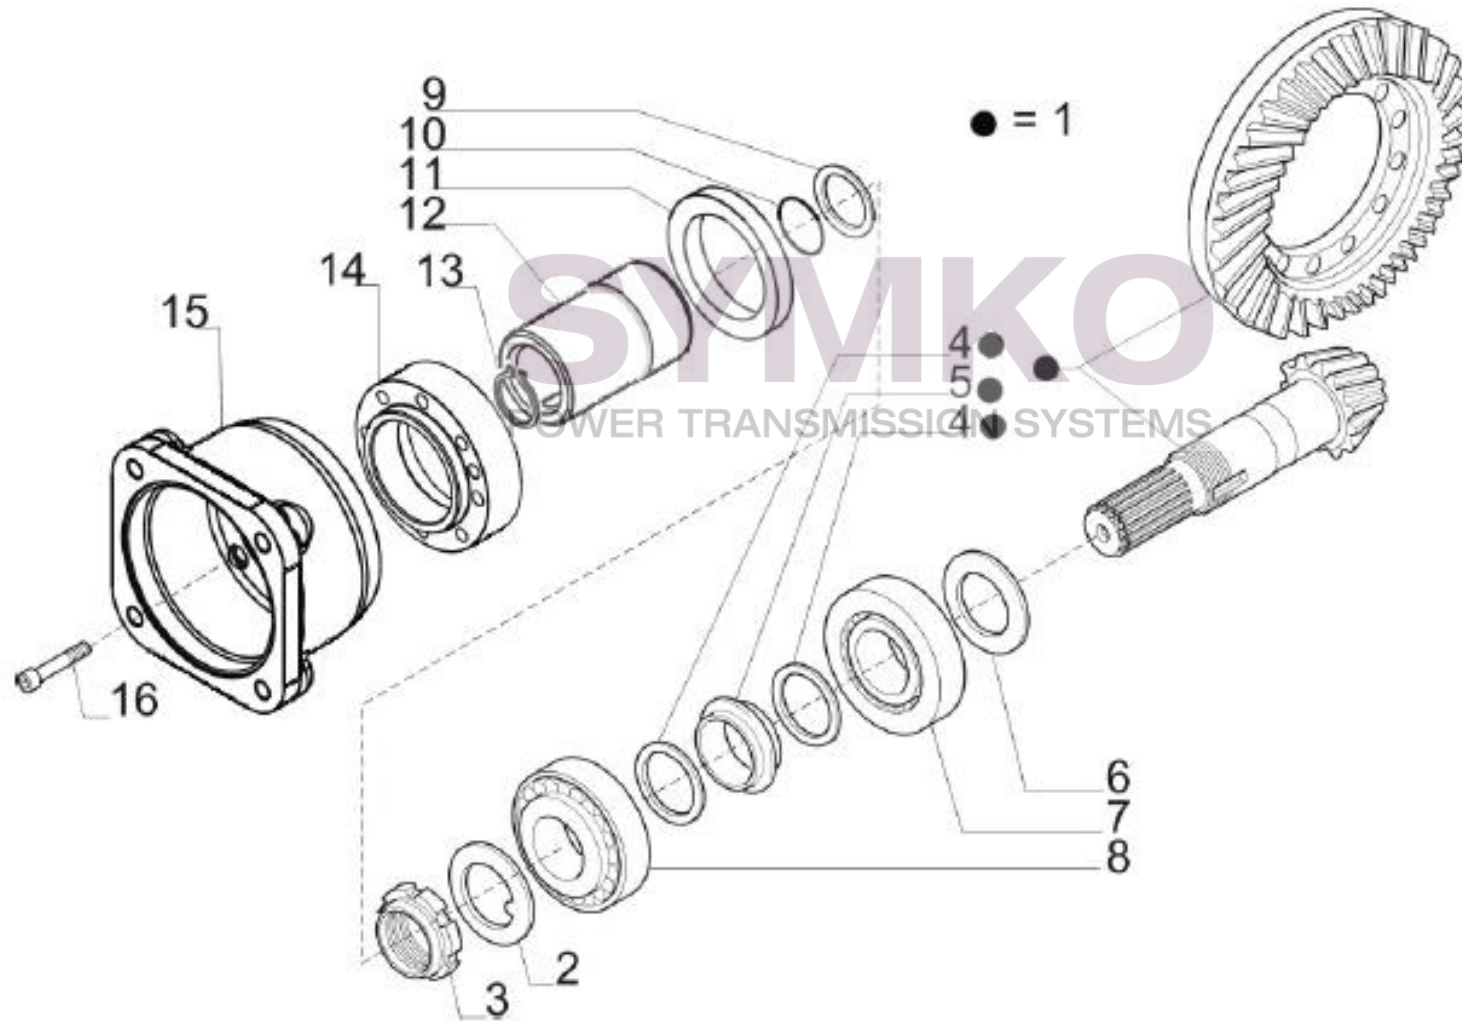

contact@symko.fr

www.symko.fr

SYMKO

POWER TRANSMISSION SYSTEMS

VUES PONT CARRARO N° 403955

Vue N°4

SYMKO – Parc d'activité de Tournebride – 23 Rue de la Guillauderie 44118
LA CHEVROLIERE

Tél : 02 51 70 13 13 - fax : 02 51 70 04 04