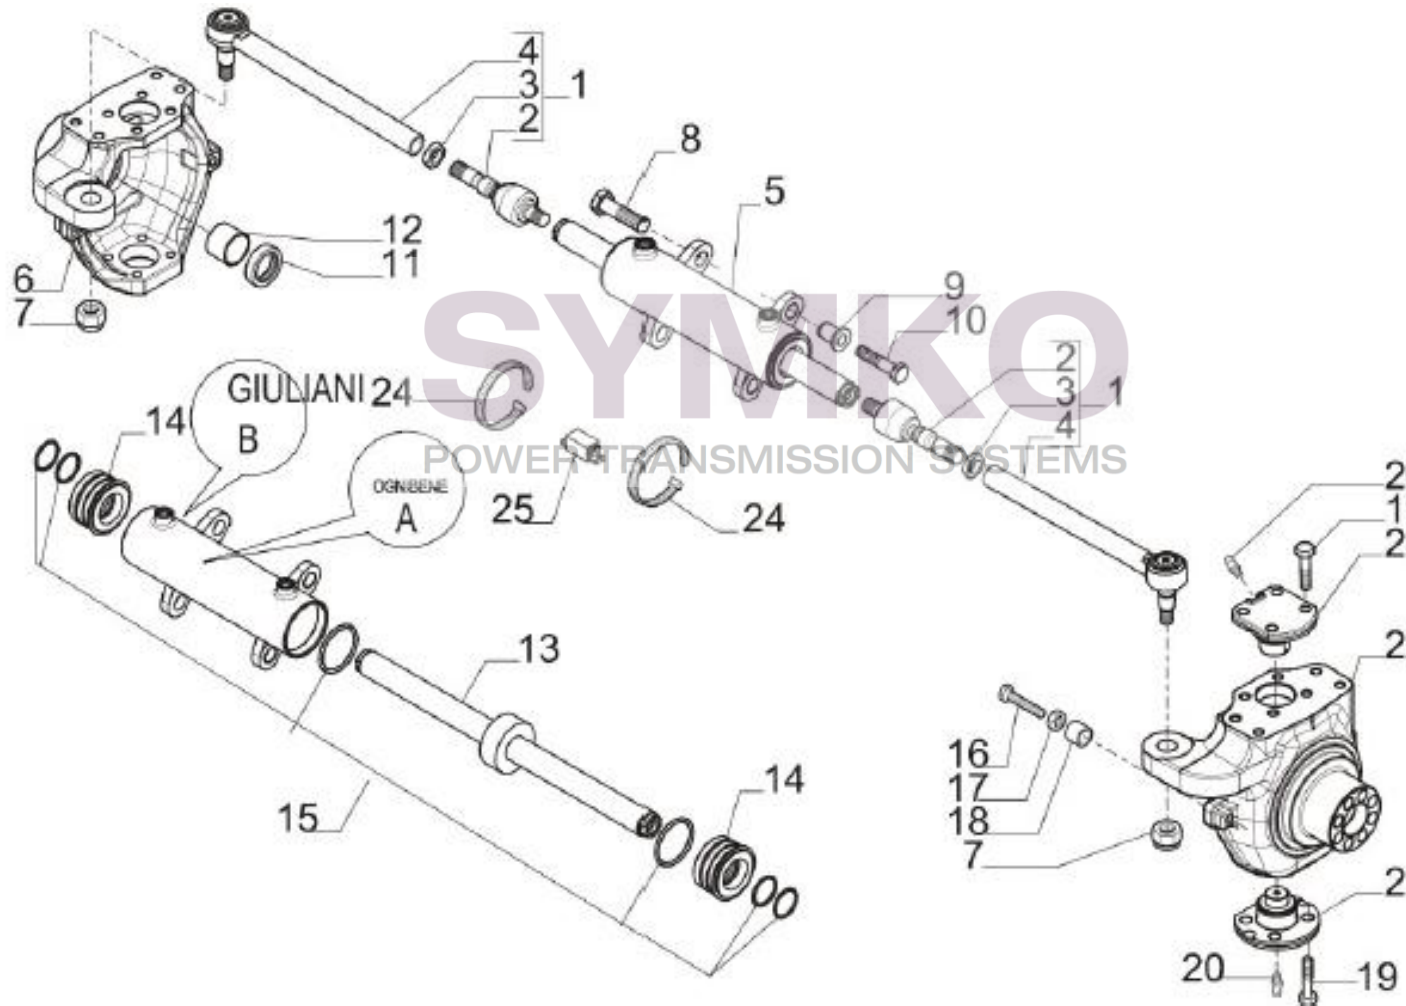

www.symko.fr

SYMKO

POWER TRANSMISSION SYSTEMS

VUES PONT CARRARO N° 403955

Vue N°2

SYMKO – Parc d’activité de Tournebride – 23 Rue de la Guillauderie 44118
LA CHEVROLIERE

Tél : 02 51 70 13 13 - fax : 02 51 70 04 04