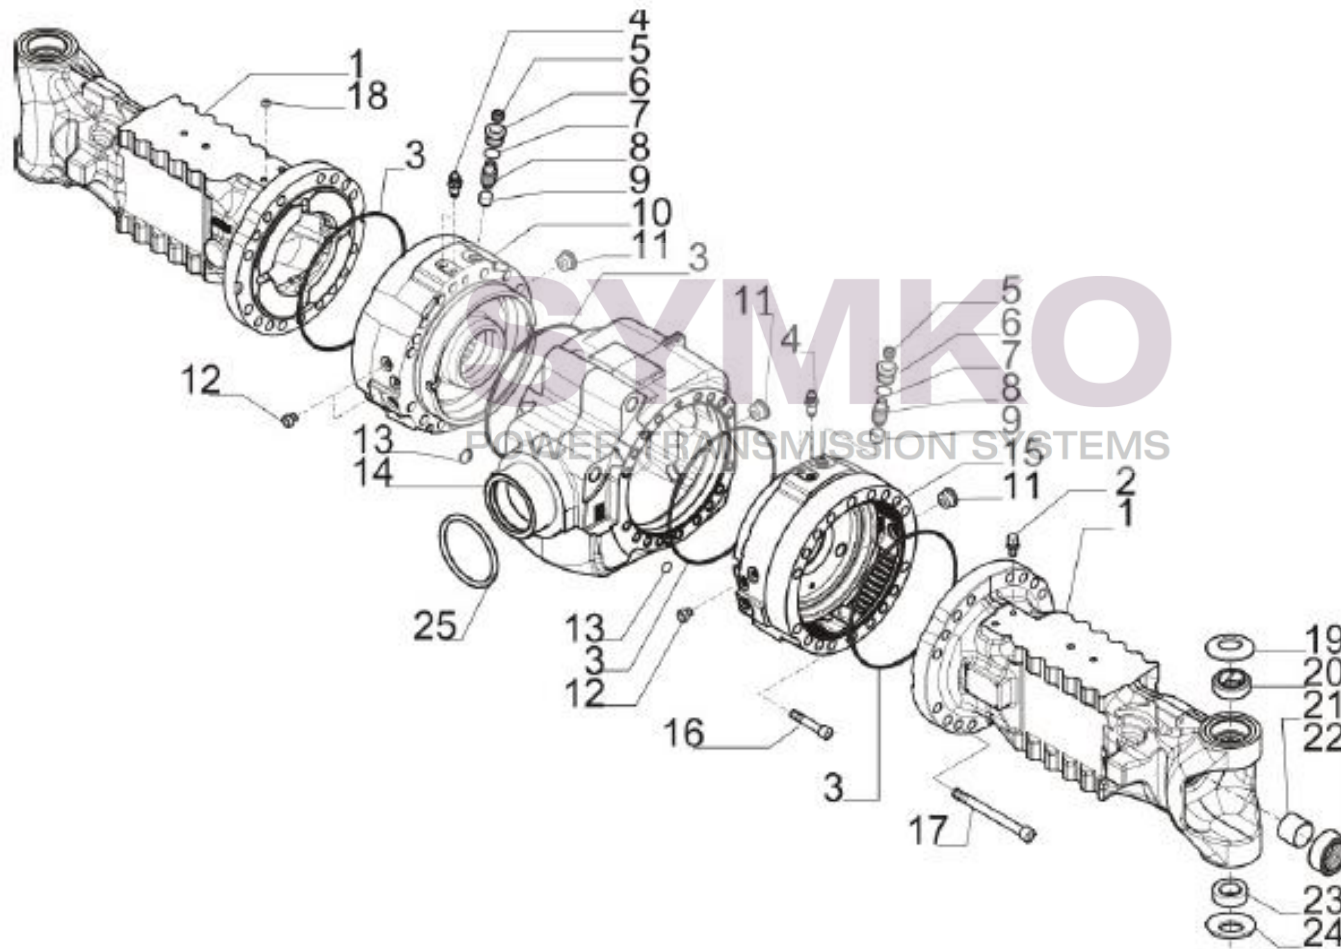

SYMKO

POWER TRANSMISSION SYSTEMS

VUES PONT CARRARO N° 403955

Vue N°1

SYMKO – Parc d’activité de Tournebride – 23 Rue de la Guillauderie 44118
LA CHEVROLIERE

Tél : 02 51 70 13 13 - fax : 02 51 70 04 04

contact@symko.fr