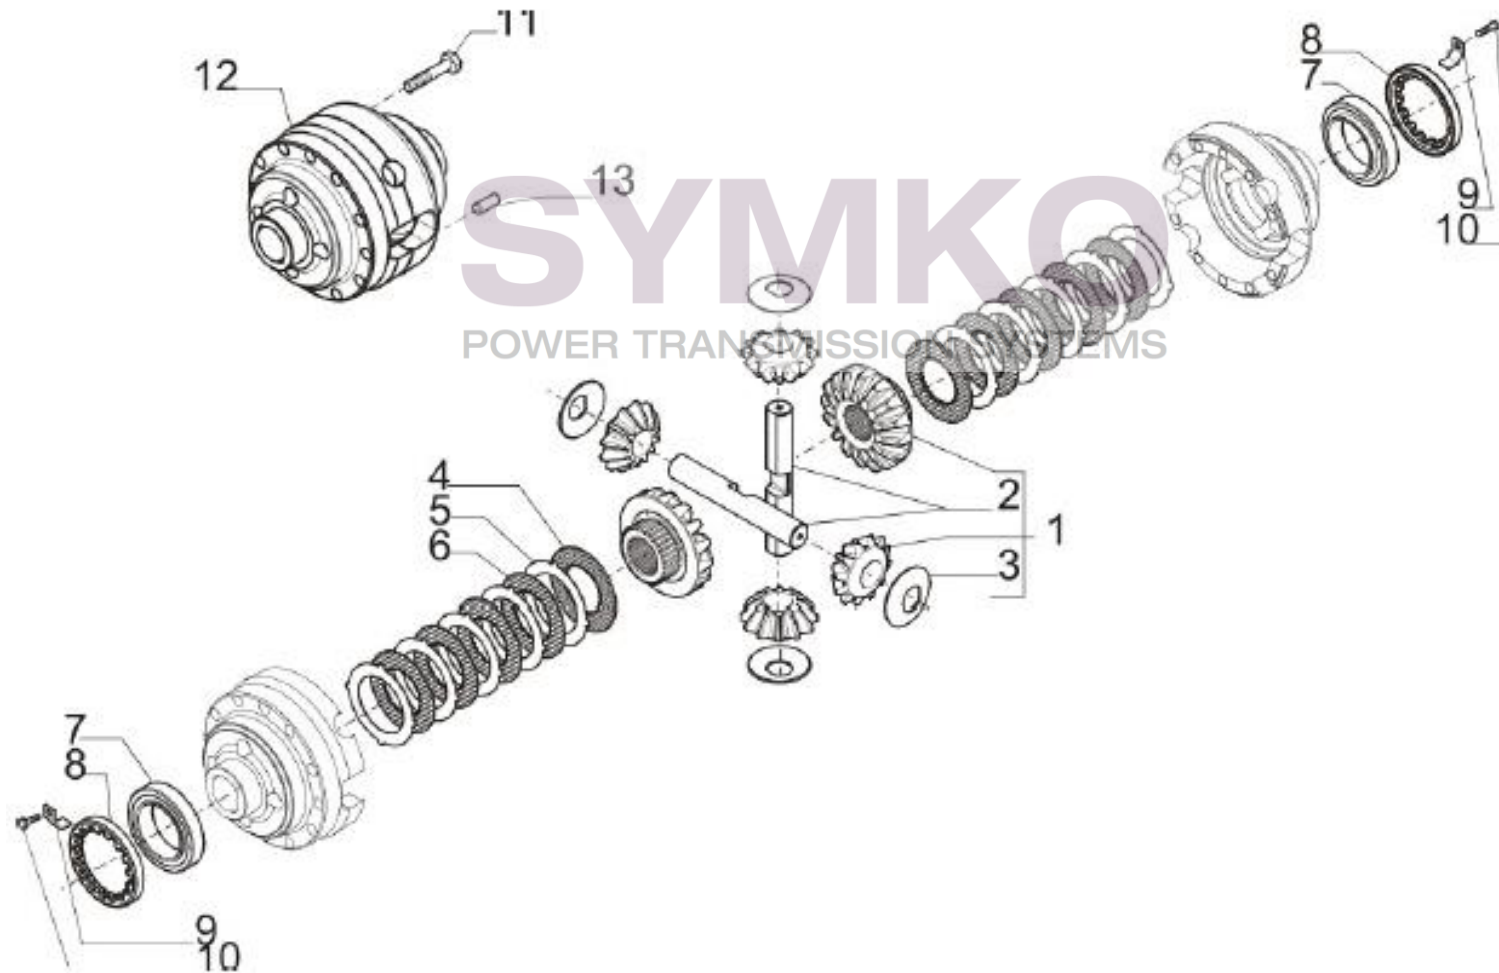

contact@symko.fr

www.symko.fr

SYMKO

POWER TRANSMISSION SYSTEMS

VUES PONT CARRARO N° 403955

Vue N°5

SYMKO – Parc d’activité de Tournebride – 23 Rue de la Guillauderie 44118
LA CHEVROLIERE

Tél : 02 51 70 13 13 - fax : 02 51 70 04 04