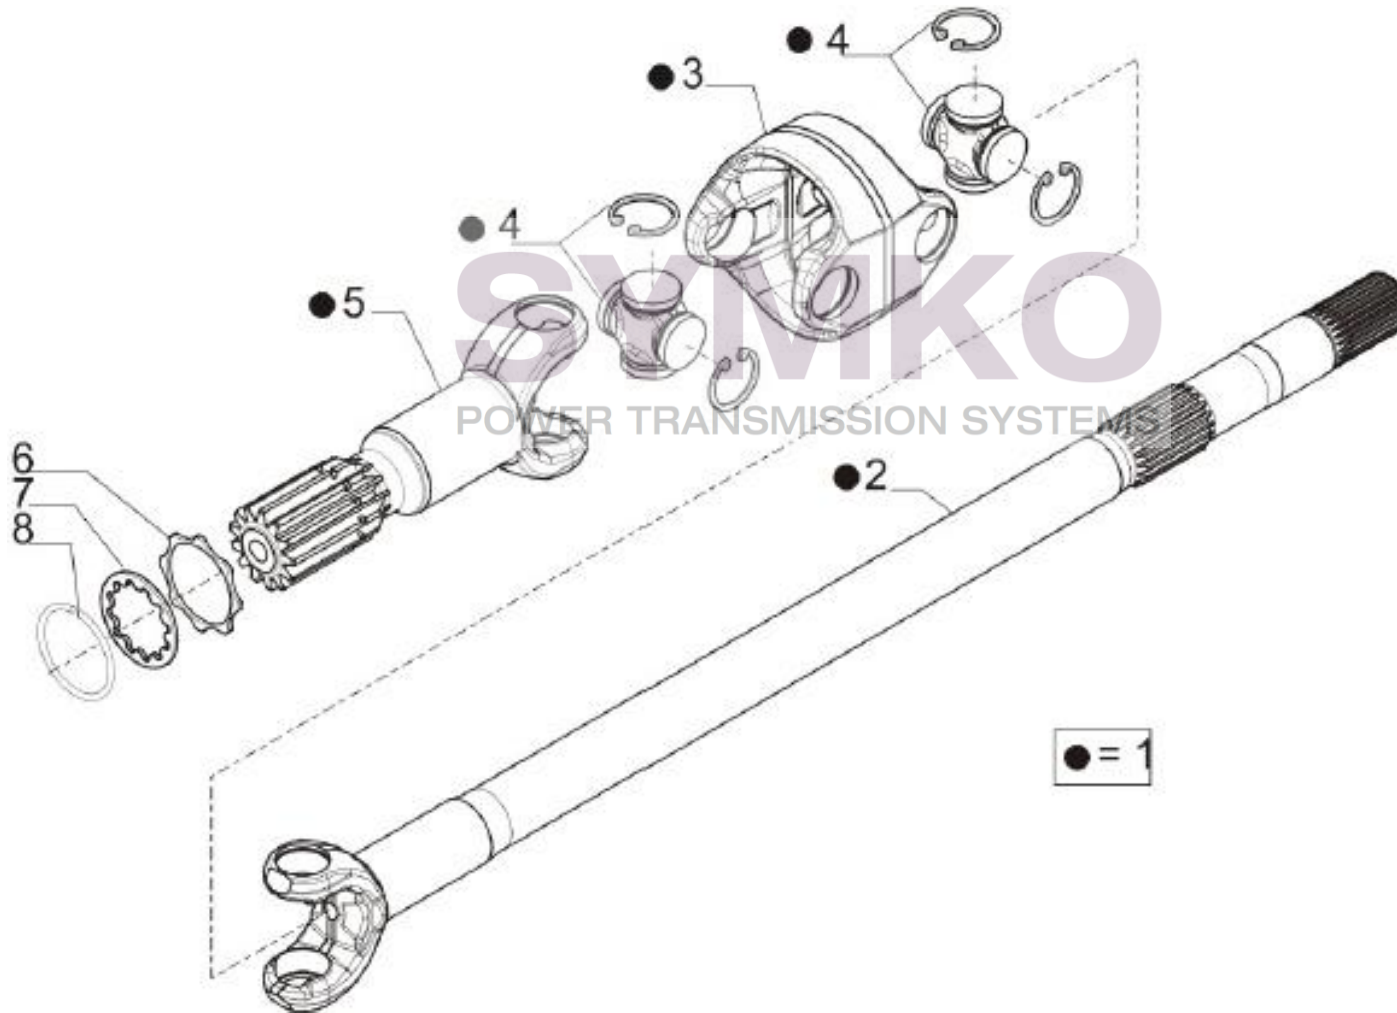

contact@symko.fr

www.symko.fr

SYMKO

POWER TRANSMISSION SYSTEMS

VUES PONT CARRARO N° 403955

Vue N°6

SYMKO – Parc d'activité de Tournebride – 23 Rue de la Guillauderie 44118
LA CHEVROLIERE

Tél : 02 51 70 13 13 - fax : 02 51 70 04 04