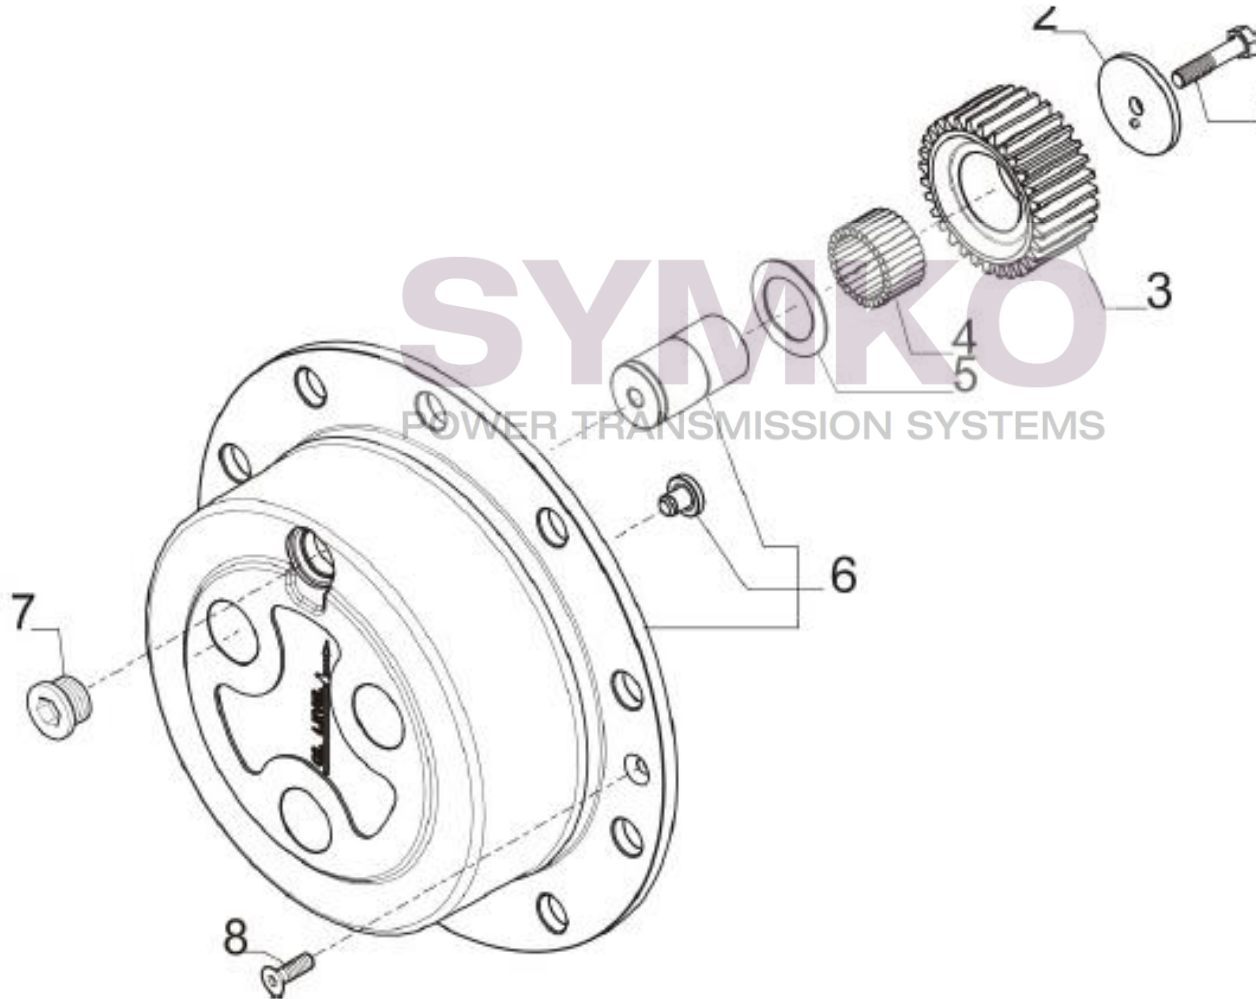

contact@symko.fr

www.symko.fr

SYMKO

POWER TRANSMISSION SYSTEMS

VUES PONT CARRARO N° 403955

Vue N°9

SYMKO – Parc d’activité de Tournebride – 23 Rue de la Guillauderie 44118
LA CHEVROLIERE

Tél : 02 51 70 13 13 - fax : 02 51 70 04 04