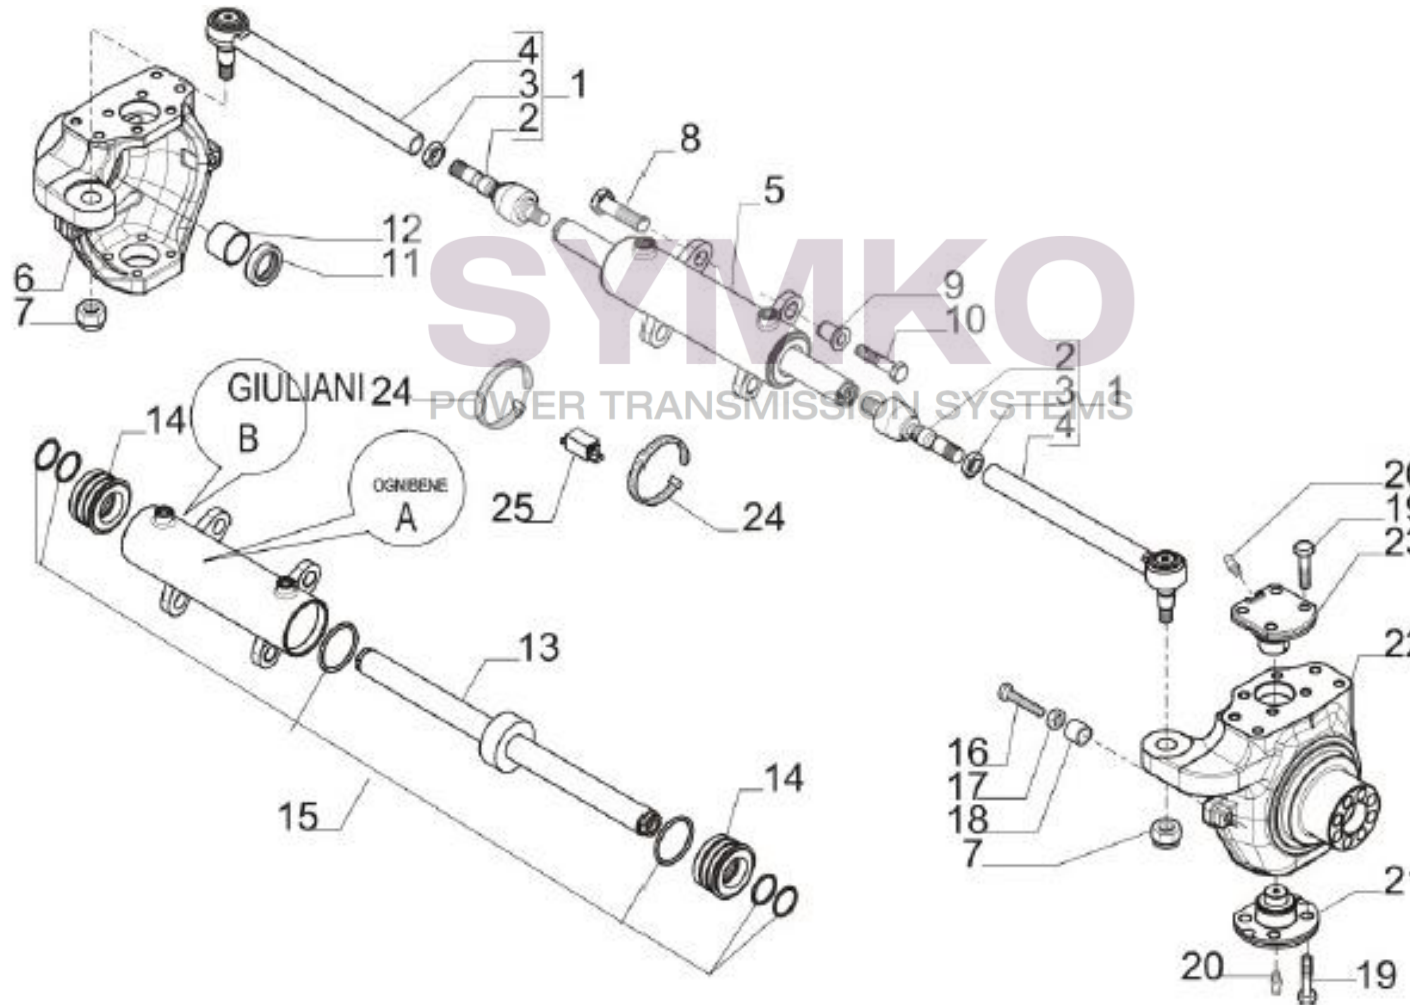

contact@symko.fr

www.symko.fr

SYMKO

POWER TRANSMISSION SYSTEMS

VUES PONT CARRARO N° 403955

Vue N°3

SYMKO – Parc d’activité de Tournebride – 23 Rue de la Guillauderie 44118
LA CHEVROLIERE

Tél : 02 51 70 13 13 - fax : 02 51 70 04 04