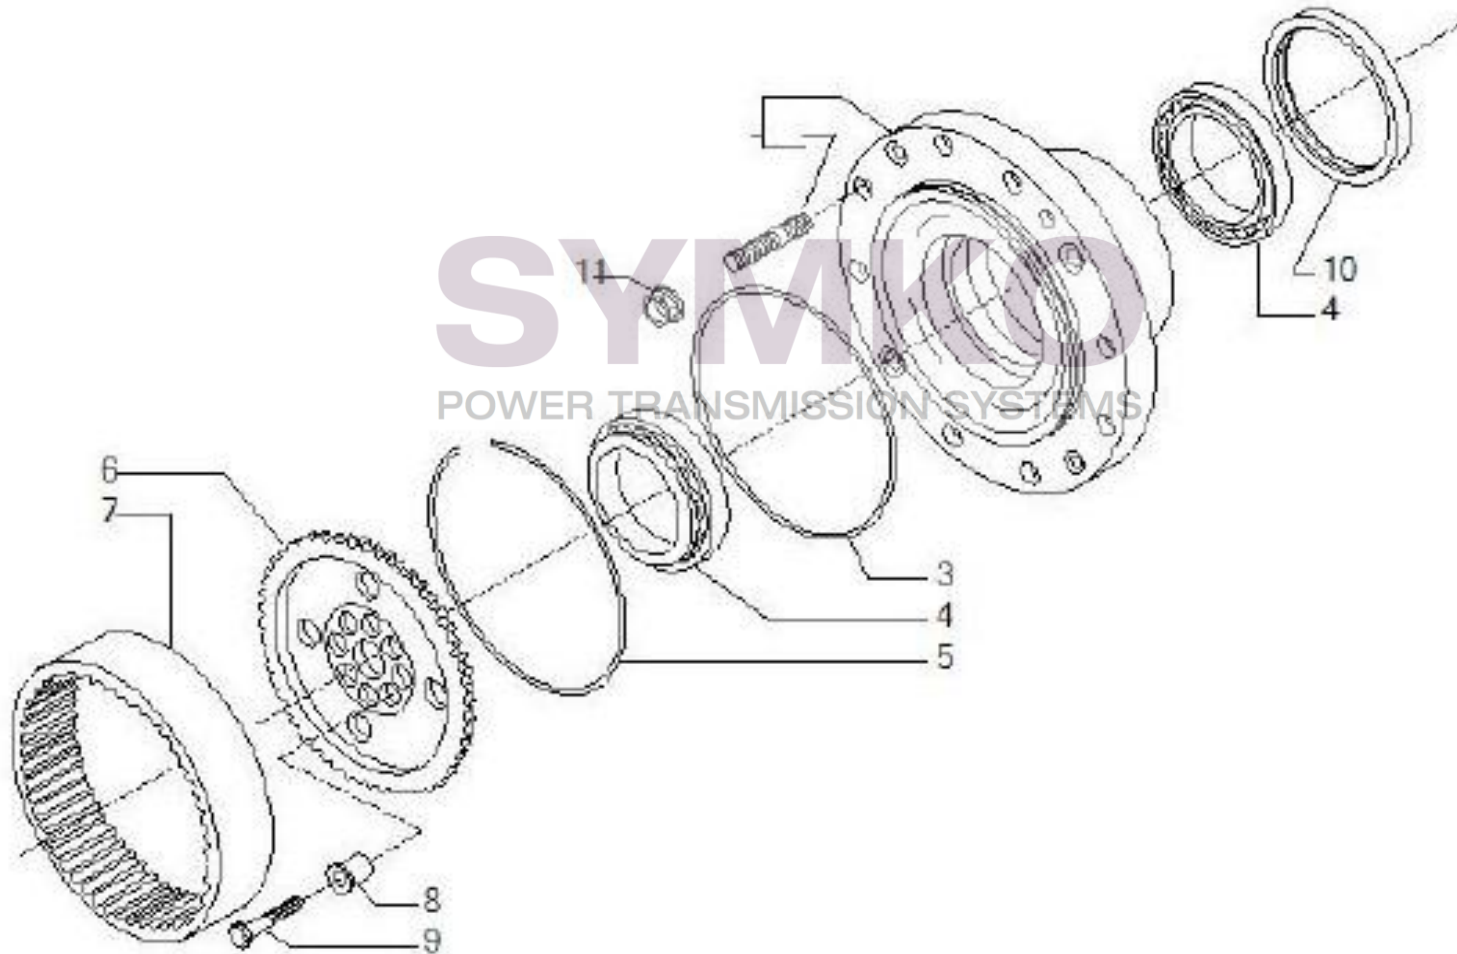

contact@symko.fr

www.symko.fr

SYMKO

POWER TRANSMISSION SYSTEMS

VUES PONT CARRARO N° 403955

Vue N°8

SYMKO – Parc d’activité de Tournebride – 23 Rue de la Guillauderie 44118
LA CHEVROLIERE

Tél : 02 51 70 13 13 - fax : 02 51 70 04 04