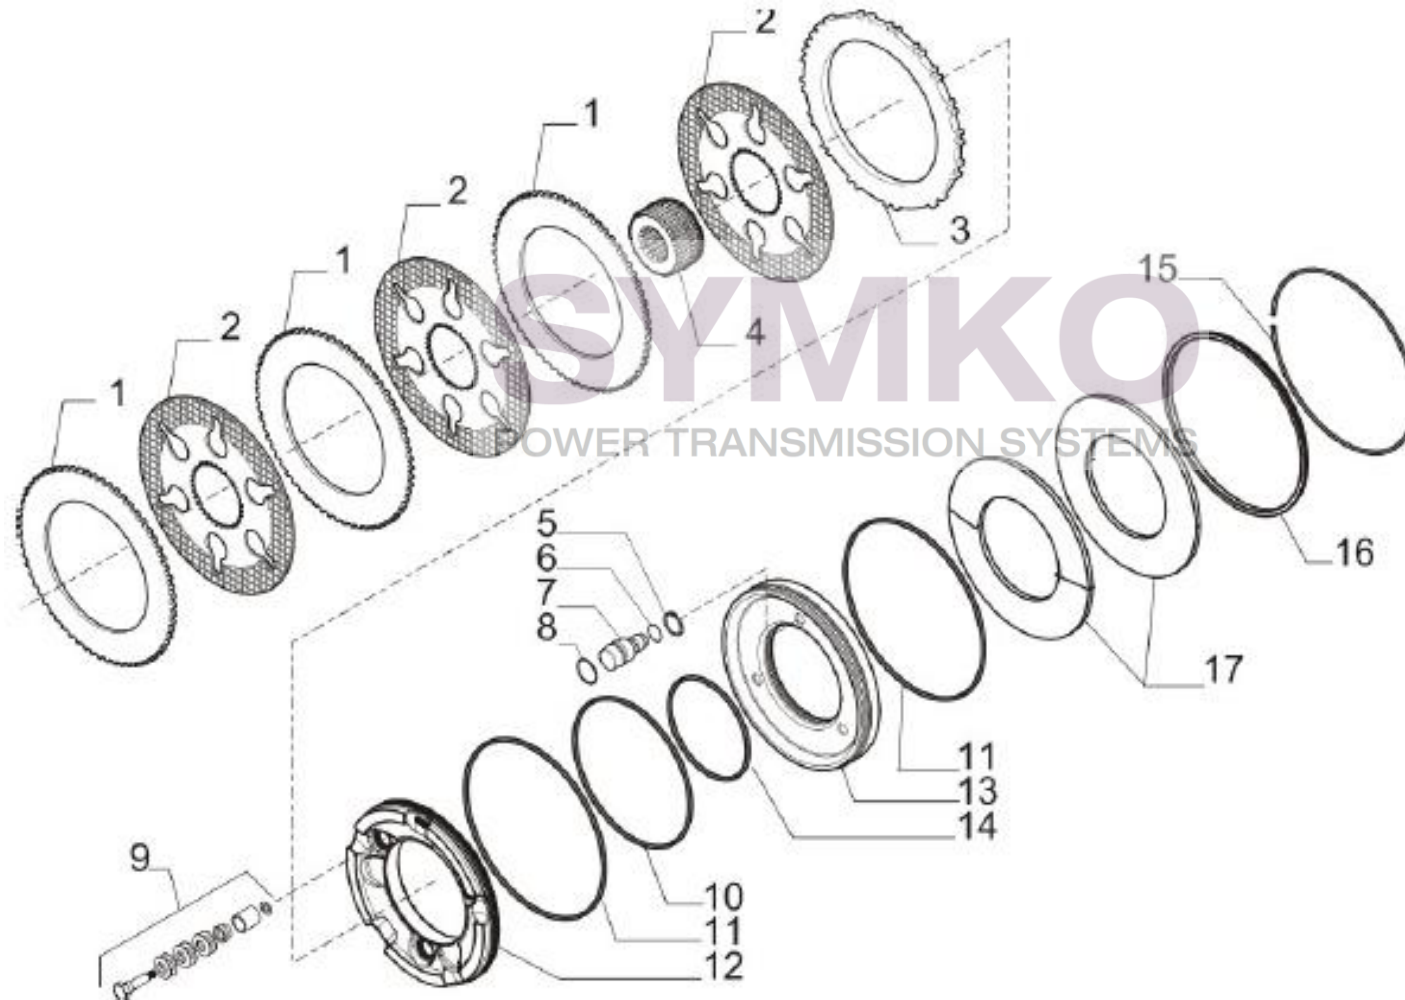

contact@symko.fr

www.symko.fr

SYMKO

POWER TRANSMISSION SYSTEMS

VUES PONT CARRARO N° 403955

Vue N°7

SYMKO – Parc d'activité de Tournebride – 23 Rue de la Guillauderie 44118
LA CHEVROLIERE

Tél : 02 51 70 13 13 - fax : 02 51 70 04 04