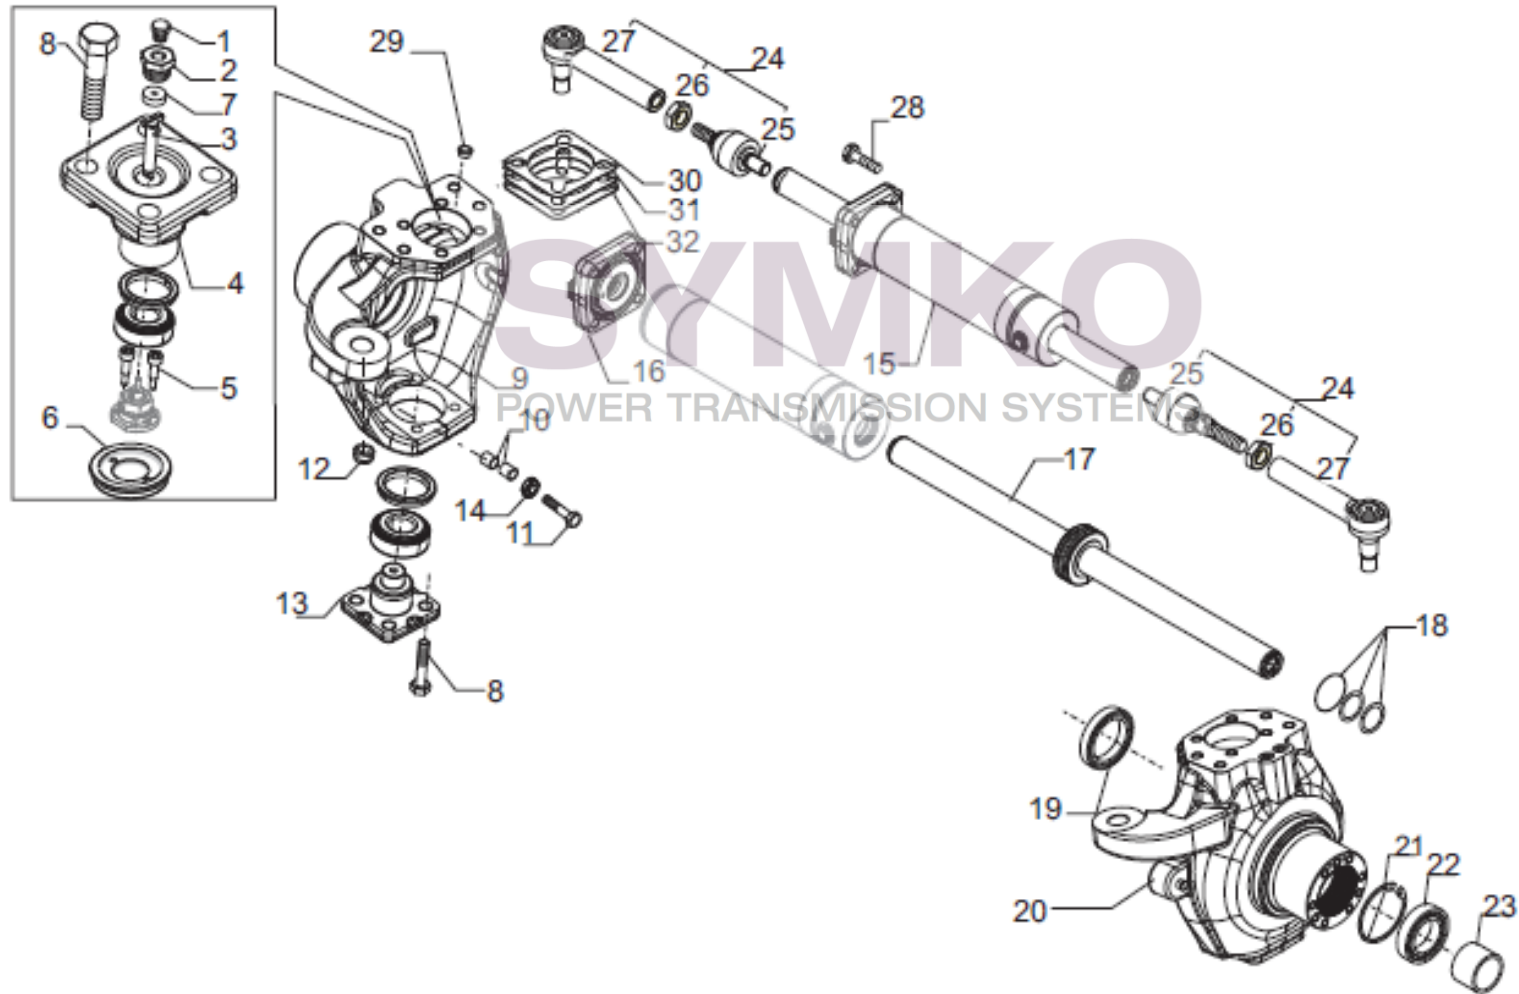

www.symko.fr

SYMKO

POWER TRANSMISSION SYSTEMS

VUES PONT CARRARO N° 423120

Vue N°2

SYMKO – Parc d’activité de Tournebride – 23 Rue de la Guillauderie 44118
LA CHEVROLIERE

Tél : 02 51 70 13 13 - fax : 02 51 70 04 04