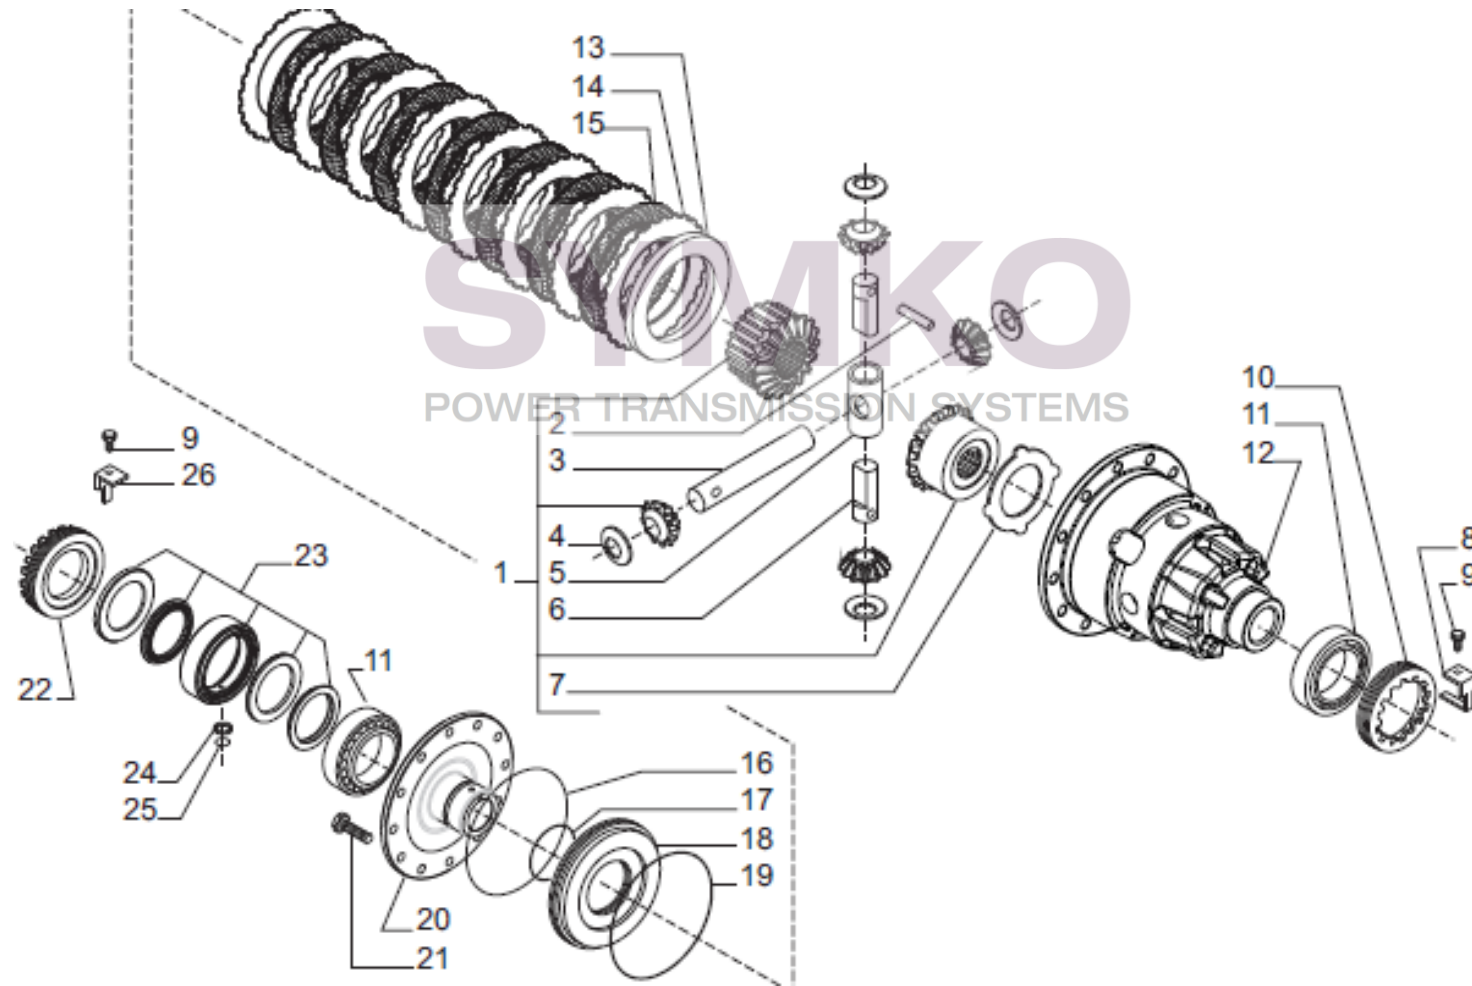

contact@symko.fr

www.symko.fr

SYMKO

POWER TRANSMISSION SYSTEMS

VUES PONT CARRARO N° 423120

Vue N°4

SYMKO – Parc d'activité de Tournebride – 23 Rue de la Guillauderie 44118
LA CHEVROLIERE

Tél : 02 51 70 13 13 - fax : 02 51 70 04 04