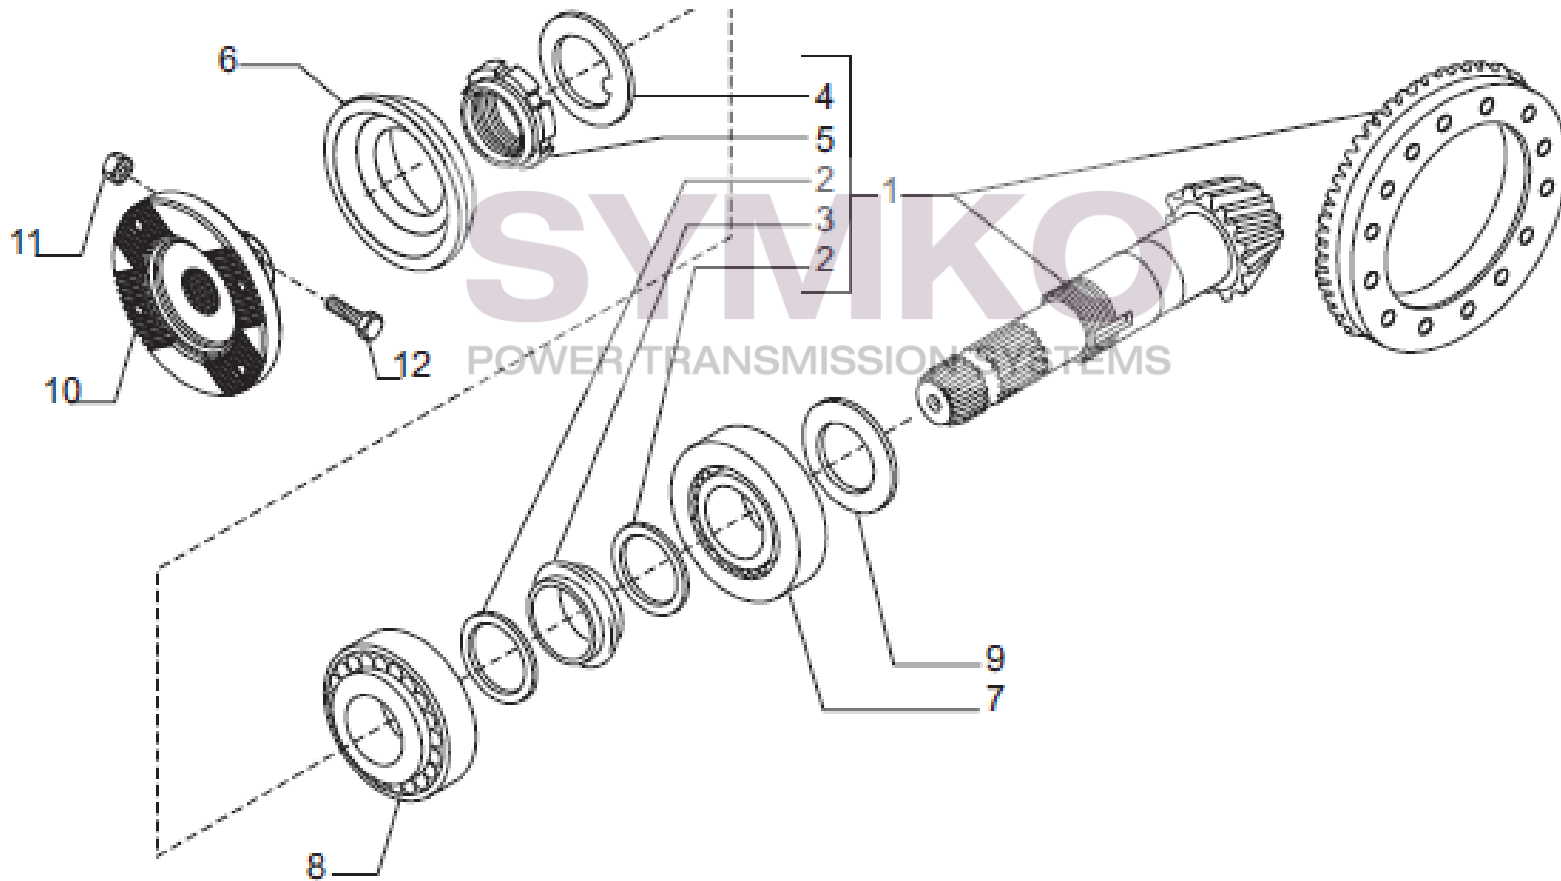

contact@symko.fr

www.symko.fr

SYMKO

POWER TRANSMISSION SYSTEMS

VUES PONT CARRARO N° 423120

Vue N°3

SYMKO – Parc d’activité de Tournebride – 23 Rue de la Guillauderie 44118
LA CHEVROLIERE

Tél : 02 51 70 13 13 - fax : 02 51 70 04 04