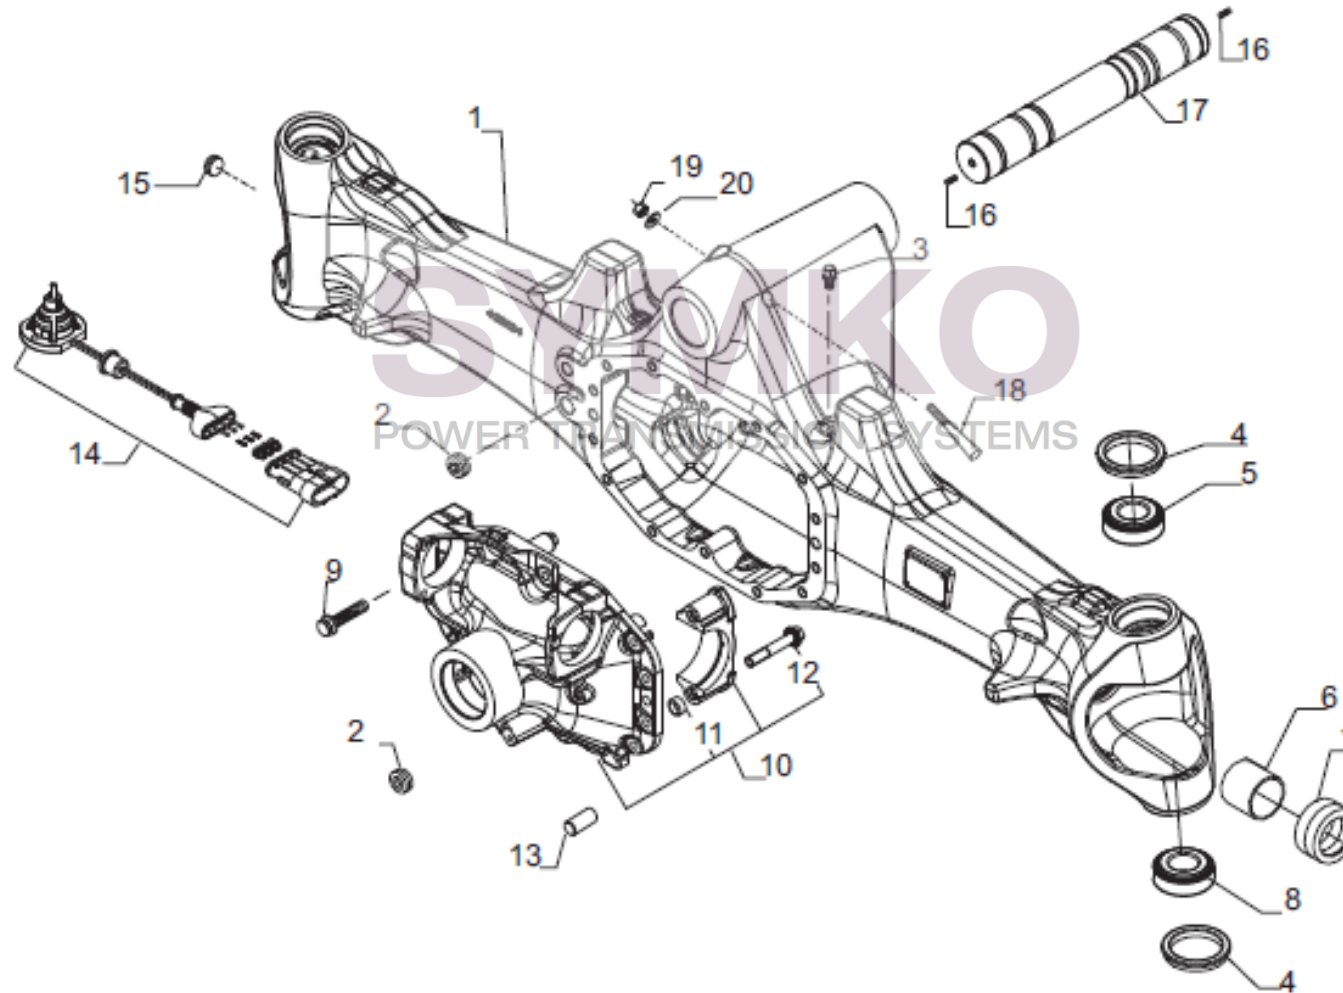

SYMKO

POWER TRANSMISSION SYSTEMS

VUES PONT CARRARO N° 423120

Vue N°1

SYMKO – Parc d’activité de Tournebride – 23 Rue de la Guillauderie 44118
LA CHEVROLIERE

Tél : 02 51 70 13 13 - fax : 02 51 70 04 04

contact@symko.fr

www.symko.fr