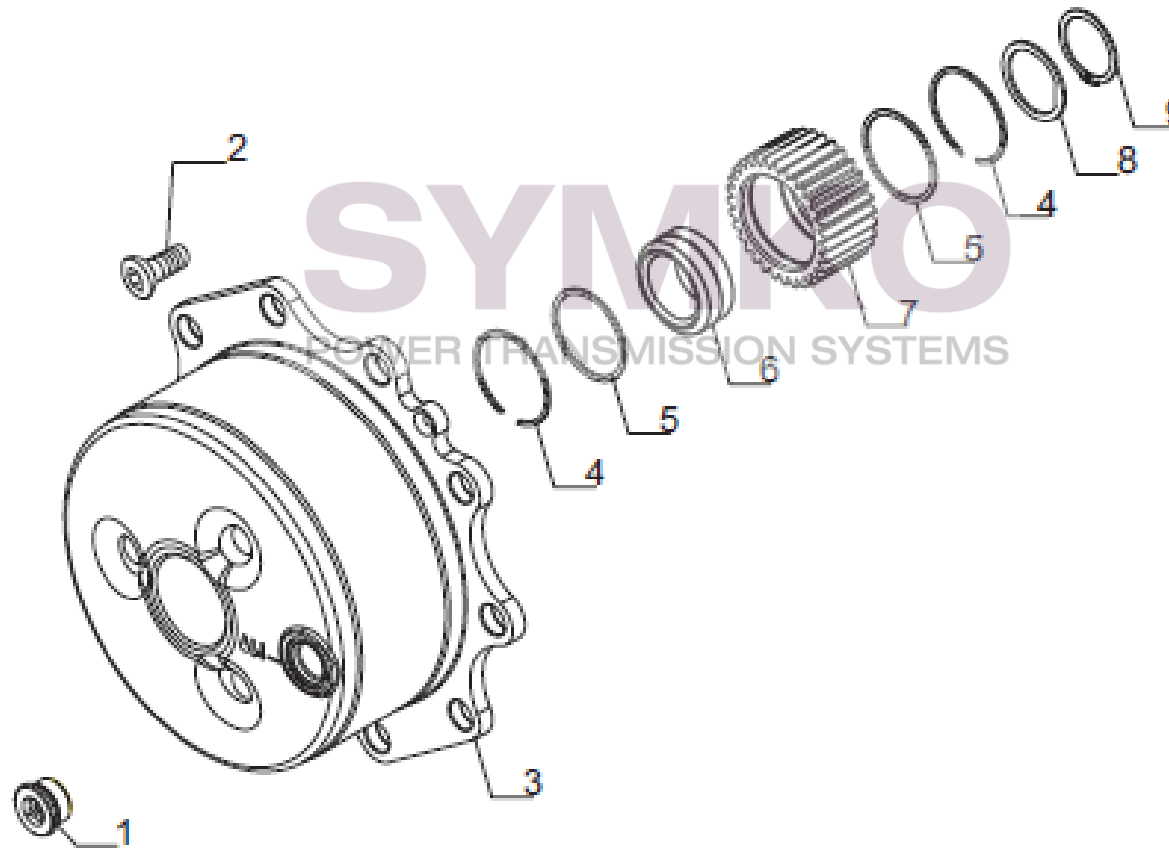

SYMKO

POWER TRANSMISSION SYSTEMS

VUES PONT CARRARO N° 423120

Vue N°7

SYMKO – Parc d’activité de Tournebride – 23 Rue de la Guillauderie 44118
LA CHEVROLIERE

Tél : 02 51 70 13 13 - fax : 02 51 70 04 04

contact@symko.fr

www.symko.fr