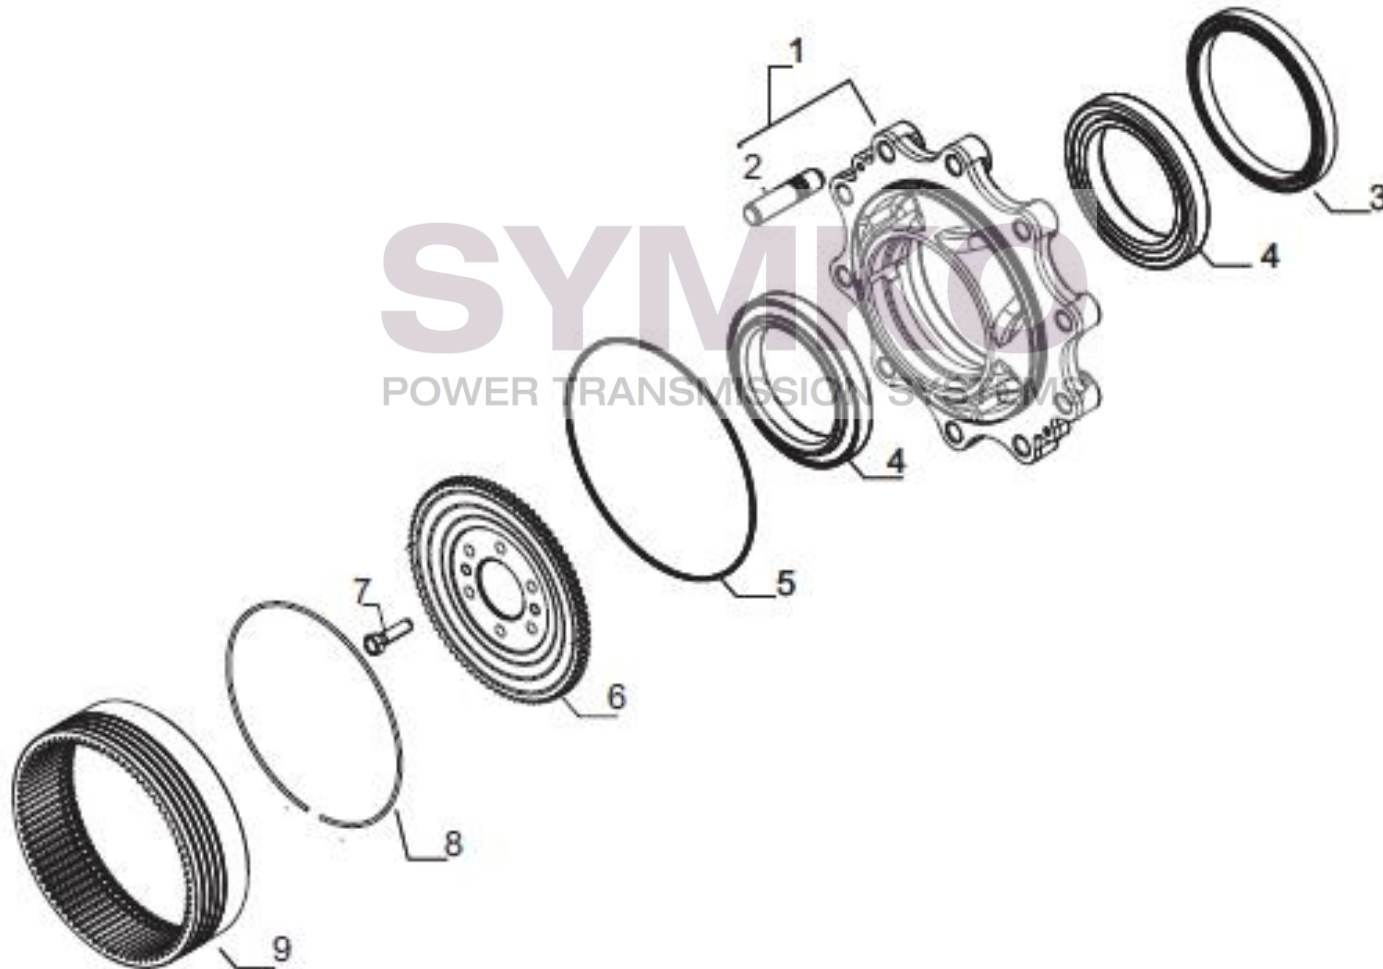

VUES PONT CARRARO N° 423120

Vue N°6

SYMKO – Parc d'activité de Tournebride – 23 Rue de la Guillauderie 44118
LA CHEVROLIERE

Tél : 02 51 70 13 13 - fax : 02 51 70 04 04

contact@symko.fr

www.symko.fr