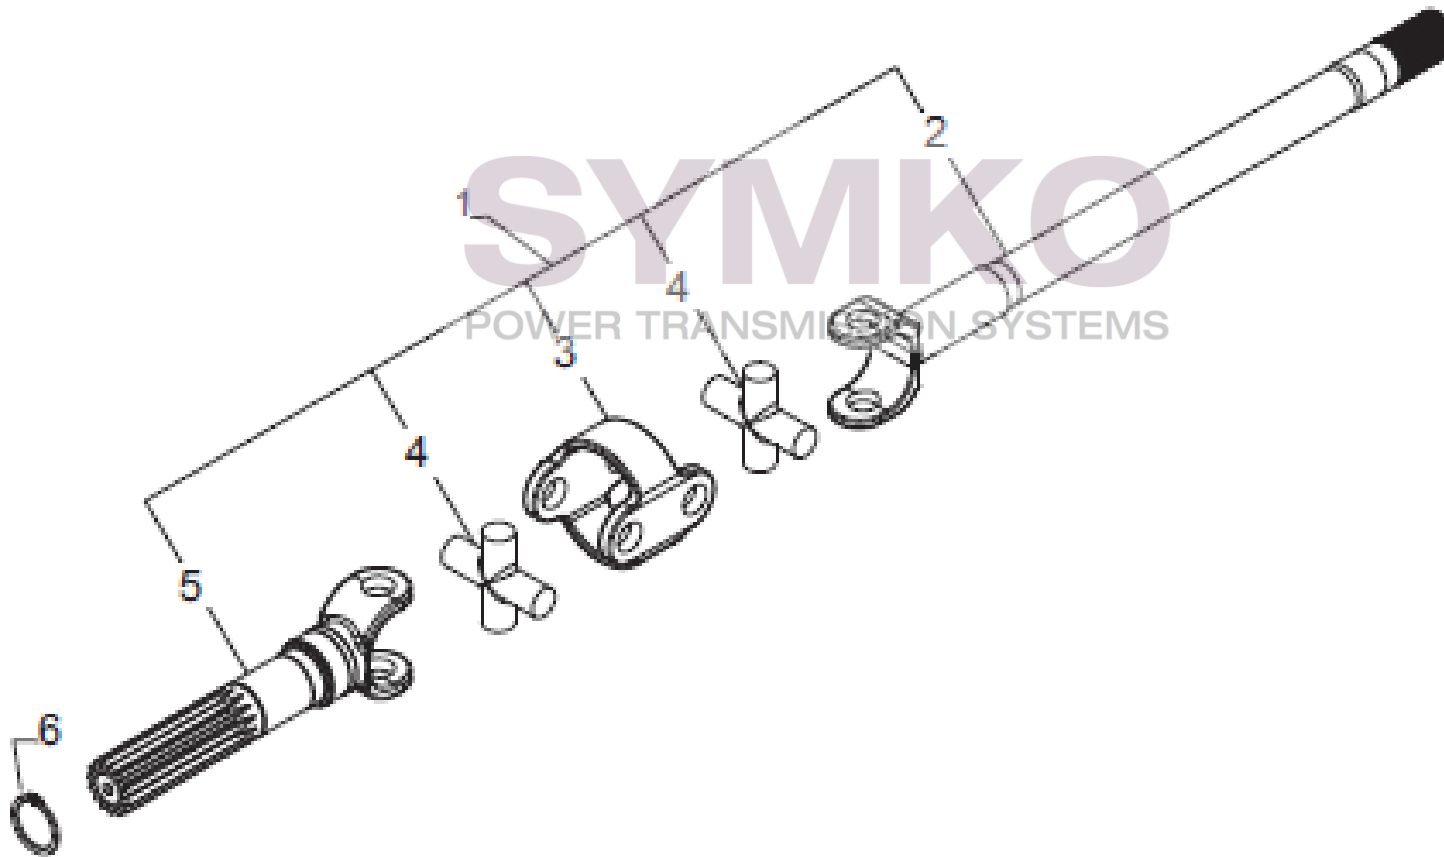

VUES PONT CARRARO N° 423120

Vue N°5

SYMKO – Parc d’activité de Tournebride – 23 Rue de la Guillauderie 44118
LA CHEVROLIERE

Tél : 02 51 70 13 13 - fax : 02 51 70 04 04

contact@symko.fr

www.symko.fr