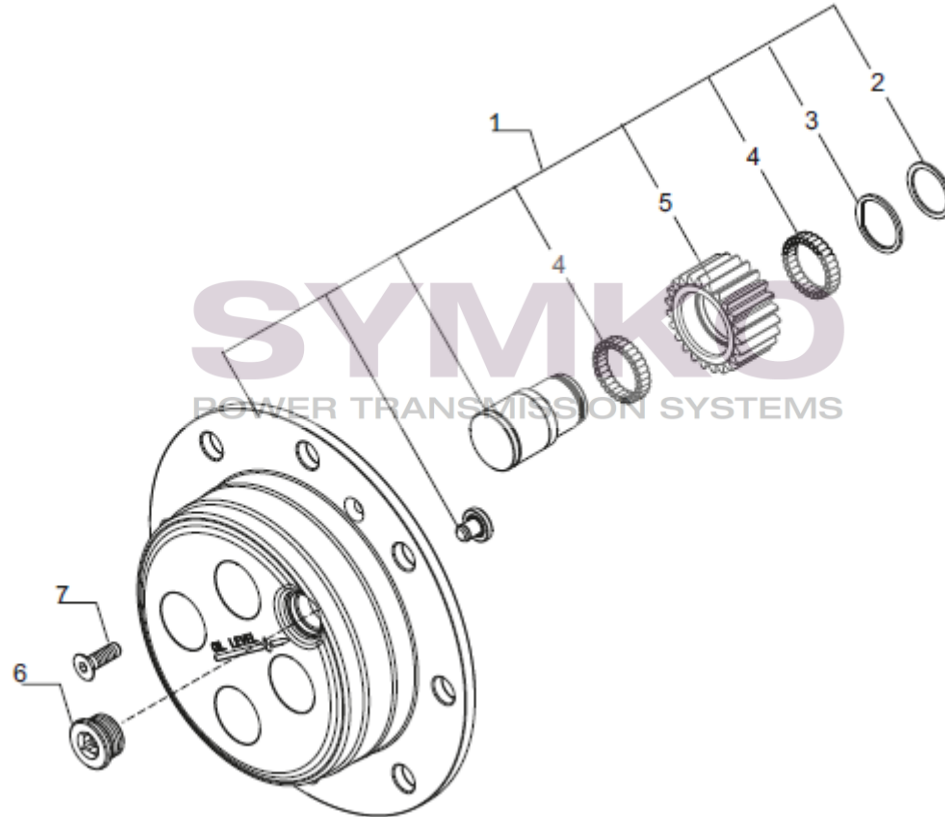

SYMKO

POWER TRANSMISSION SYSTEMS

VUES PONT CARRARO N° 434274

Vue N°7

SYMKO – Parc d'activité de Tournebride – 23 Ruede la Guillauderie 44118
LA CHEVROLIERE

Tél : 02 51 70 13 13 - fax : 02 51 70 04 04

contact@symko.fr

www.symko.fr