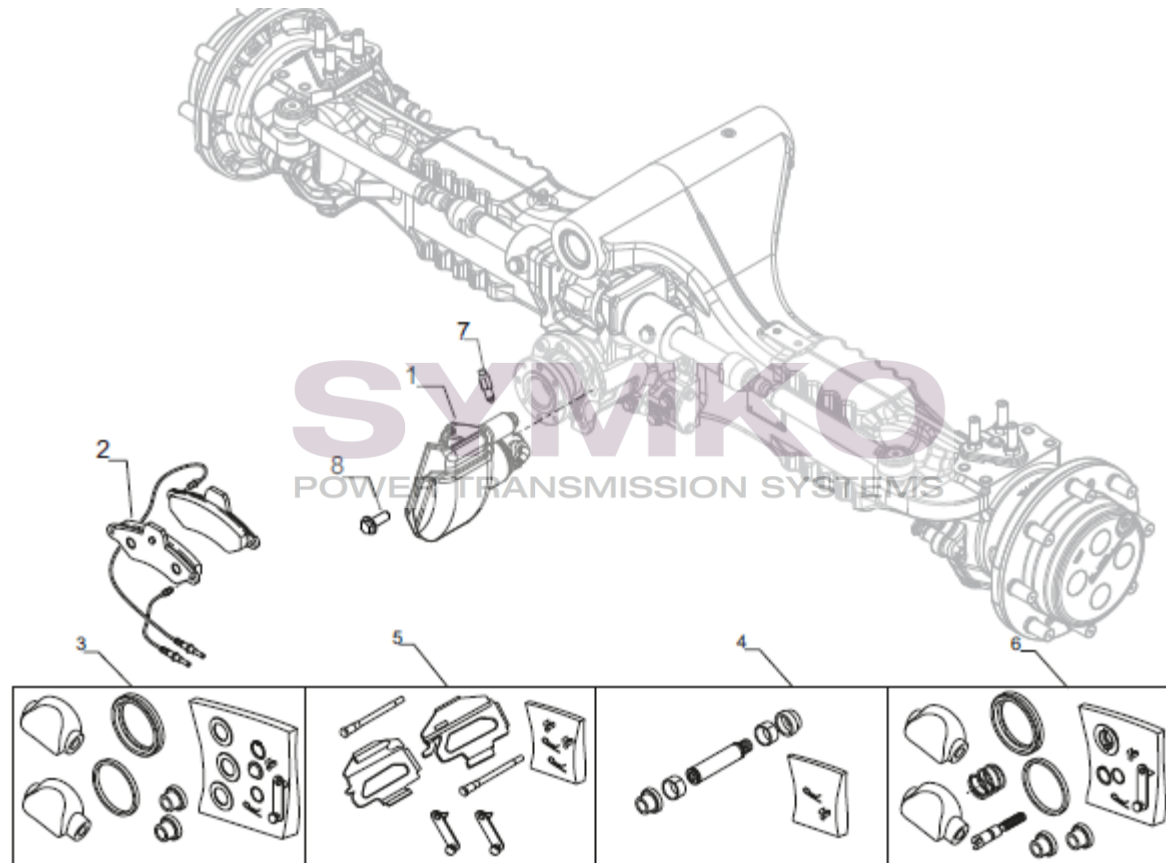

SYMKO

POWER TRANSMISSION SYSTEMS

VUES PONT CARRARO N° 434274

Vue N°8

SYMKO – Parc d’activité de Tournebride – 23 Ruede la Guillauderie 44118
LA CHEVROLIERE

Tél : 02 51 70 13 13 - fax : 02 51 70 04 04

contact@symko.fr

www.symko.fr