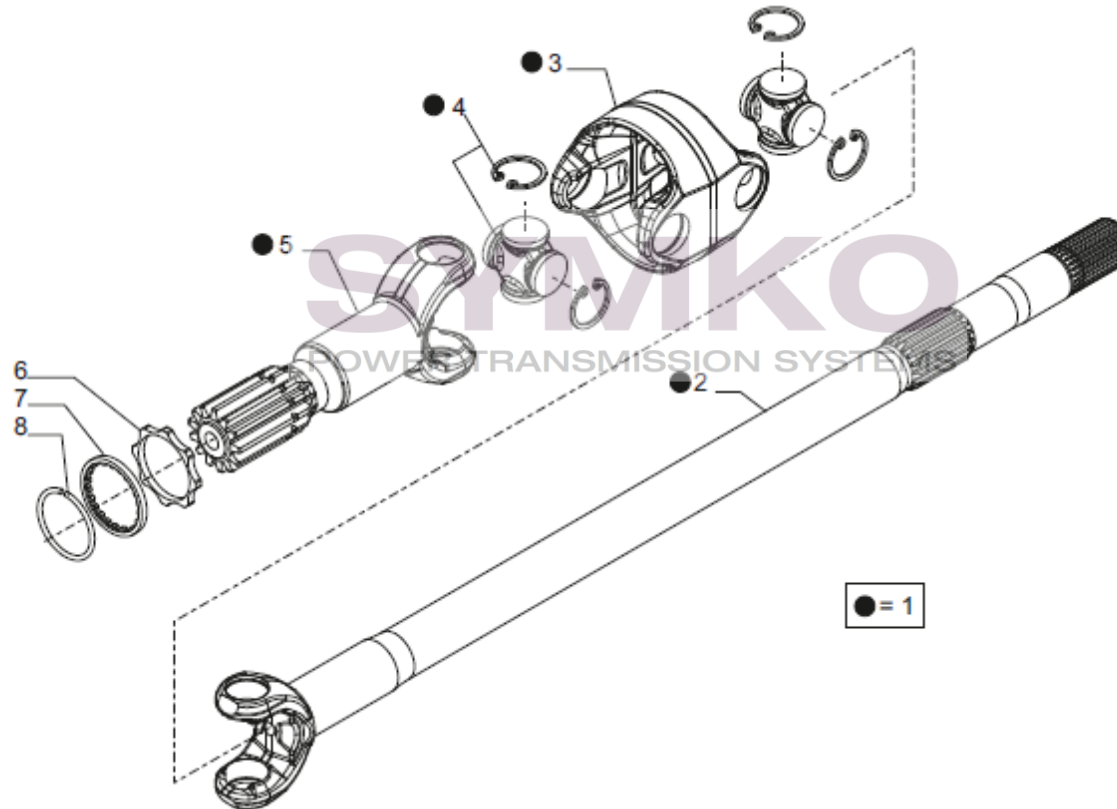

VUES PONT CARRARO N° 434274

Vue N°5

SYMKO – Parc d'activité de Tournebride – 23 Ruede la Guillauderie 44118
LA CHEVROLIERE

Tél : 02 51 70 13 13 - fax : 02 51 70 04 04

contact@symko.fr

www.symko.fr