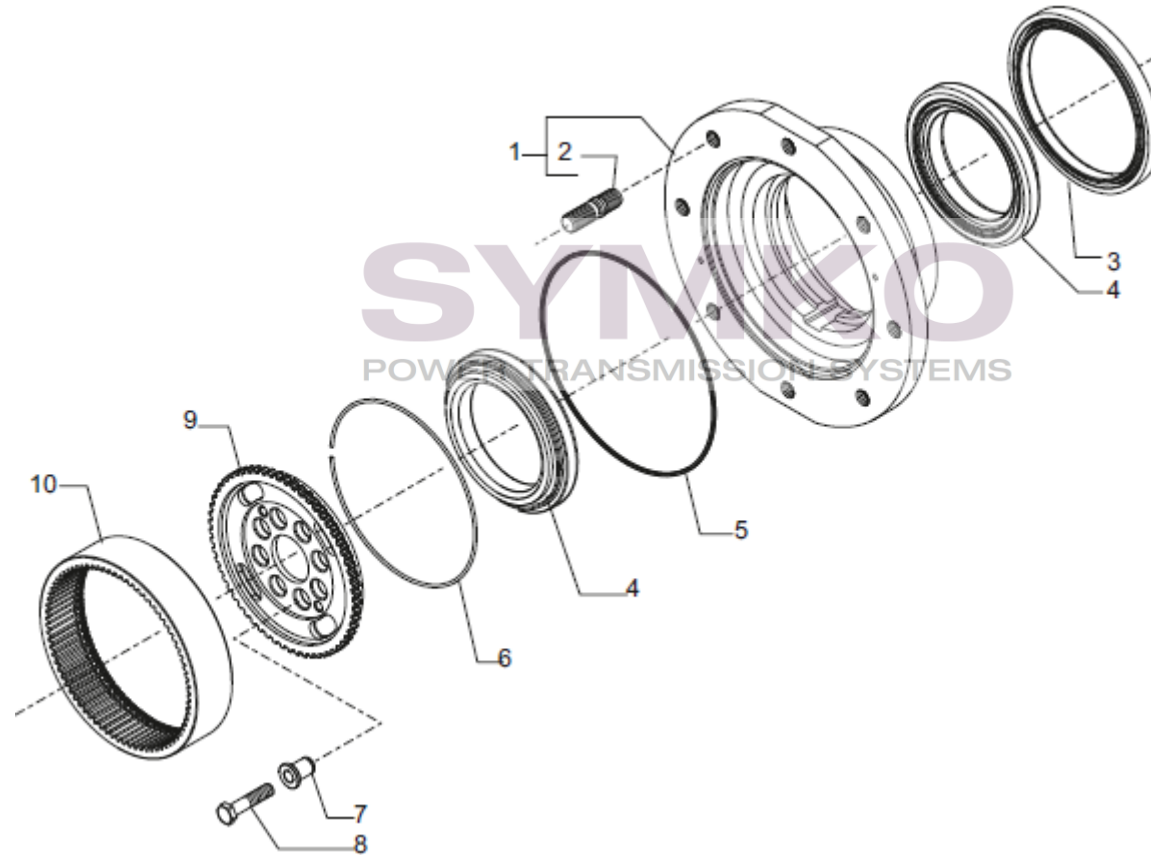

SYMKO

POWER TRANSMISSION SYSTEMS

VUES PONT CARRARO N° 434274

Vue N°6

SYMKO – Parc d'activité de Tournebride – 23 Rue de la Guillauderie 44118
LA CHEVROLIERE

Tél : 02 51 70 13 13 - fax : 02 51 70 04 04

contact@symko.fr

www.symko.fr