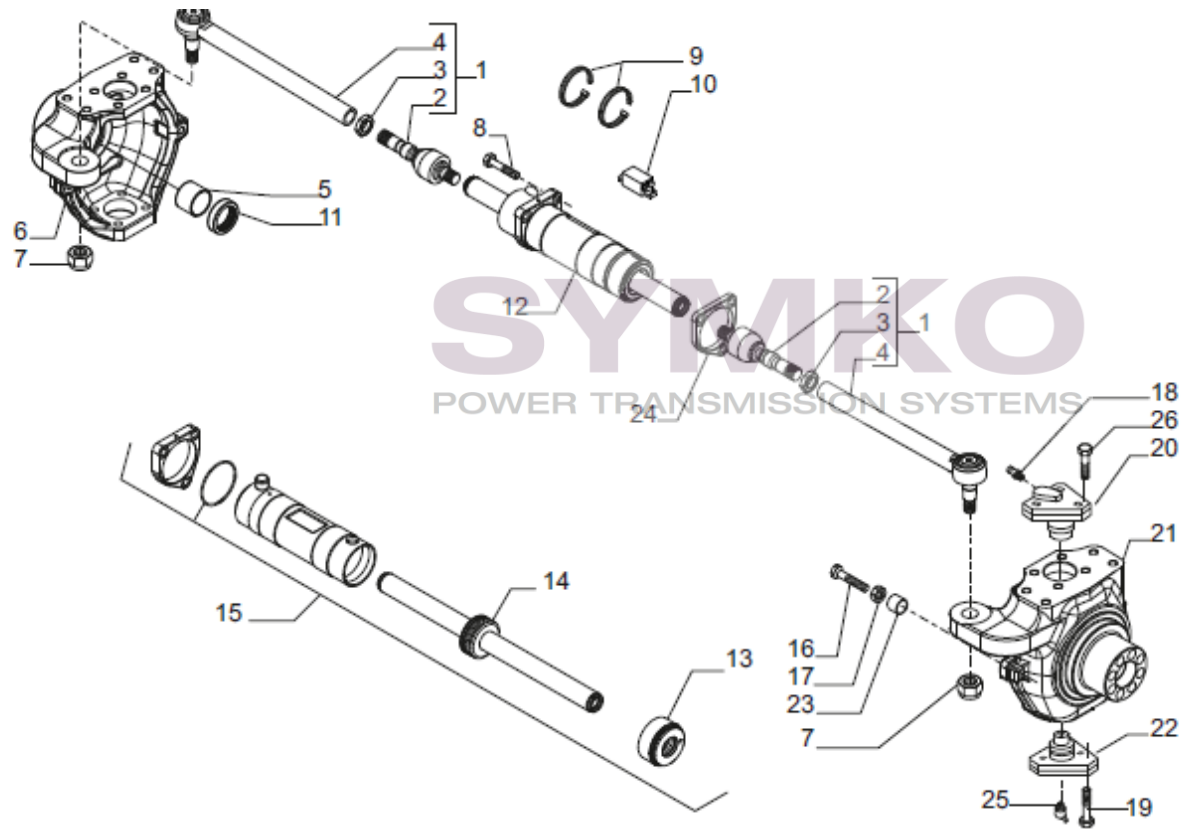

SYMKO

POWER TRANSMISSION SYSTEMS

VUES PONT CARRARO N° 434274

Vue N°2

SYMKO – Parc d'activité de Tournebride – 23 Rue de la Guillauderie 44118
LA CHEVROLIERE

Tél : 02 51 70 13 13 - fax : 02 51 70 04 04

contact@symko.fr

www.symko.fr