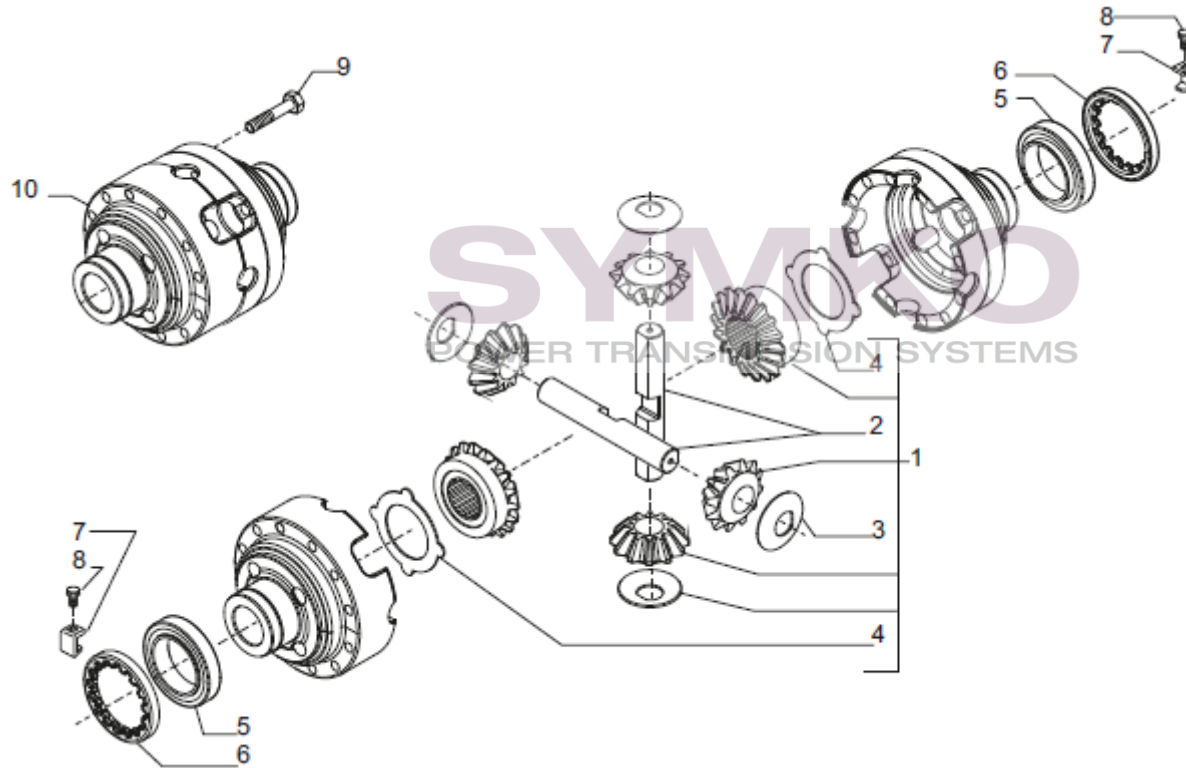

SYMKO

POWER TRANSMISSION SYSTEMS

VUES PONT CARRARO N° 434274

Vue N°4

SYMKO – Parc d’activité de Tournebride – 23 Ruede la Guillauderie 44118
LA CHEVROLIERE

Tél : 02 51 70 13 13 - fax : 02 51 70 04 04

contact@symko.fr

www.symko.fr