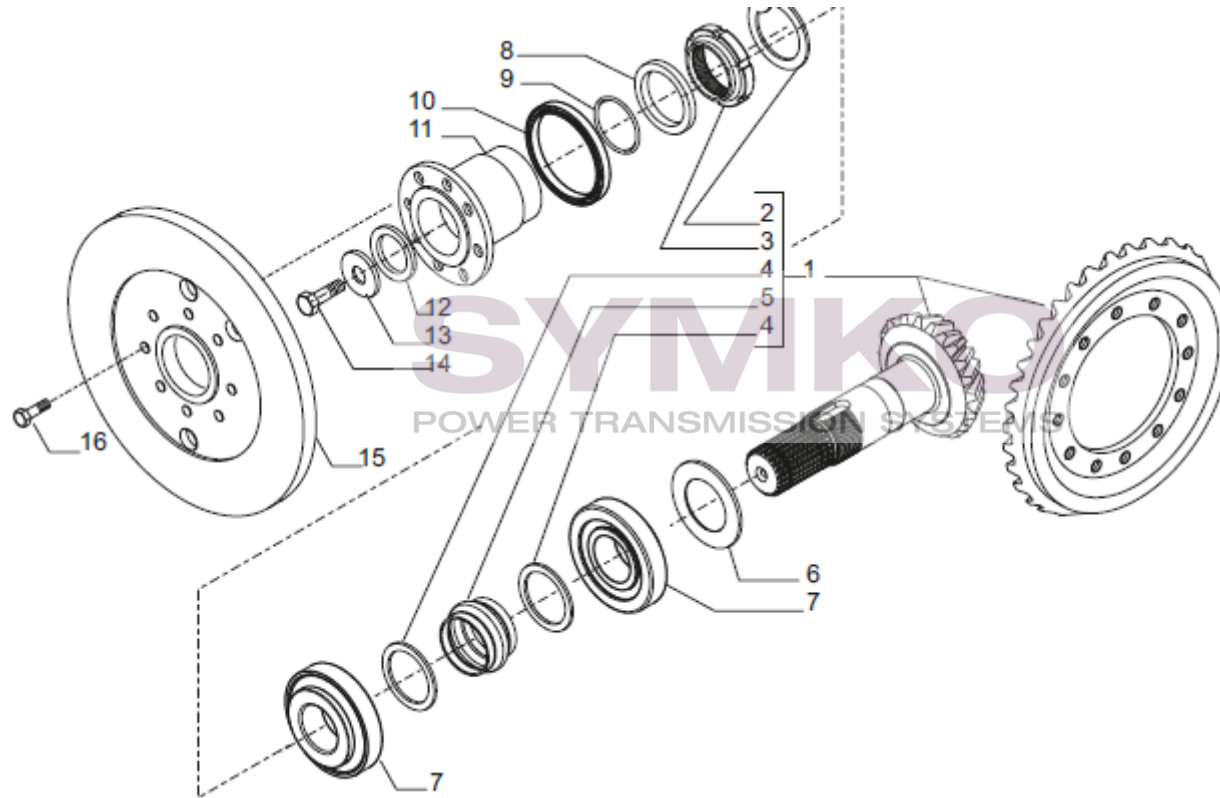

SYMKO

POWER TRANSMISSION SYSTEMS

VUES PONT CARRARO N° 434274

Vue N°3

SYMKO – Parc d'activité de Tournebride – 23 Ruede la Guillauderie 44118
LA CHEVROLIERE

Tél : 02 51 70 13 13 - fax : 02 51 70 04 04

contact@symko.fr

www.symko.fr