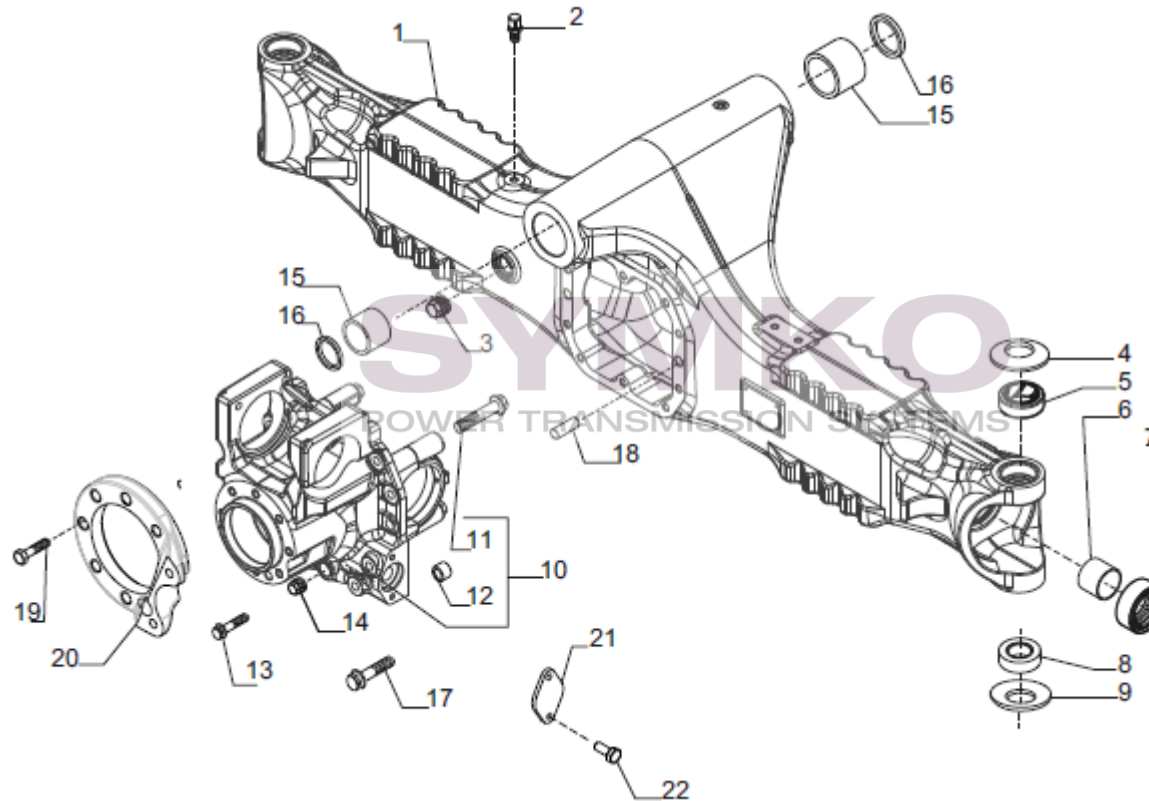

VUES PONT CARRARO N° 434274

Vue N°1

SYMKO – Parc d’activité de Tournebride – 23 Ruede la Guillauderie 44118
LA CHEVROLIERE

Tél : 02 51 70 13 13 - fax : 02 51 70 04 04

contact@symko.fr

www.symko.fr

SYMKO

POWER TRANSMISSION SYSTEMS