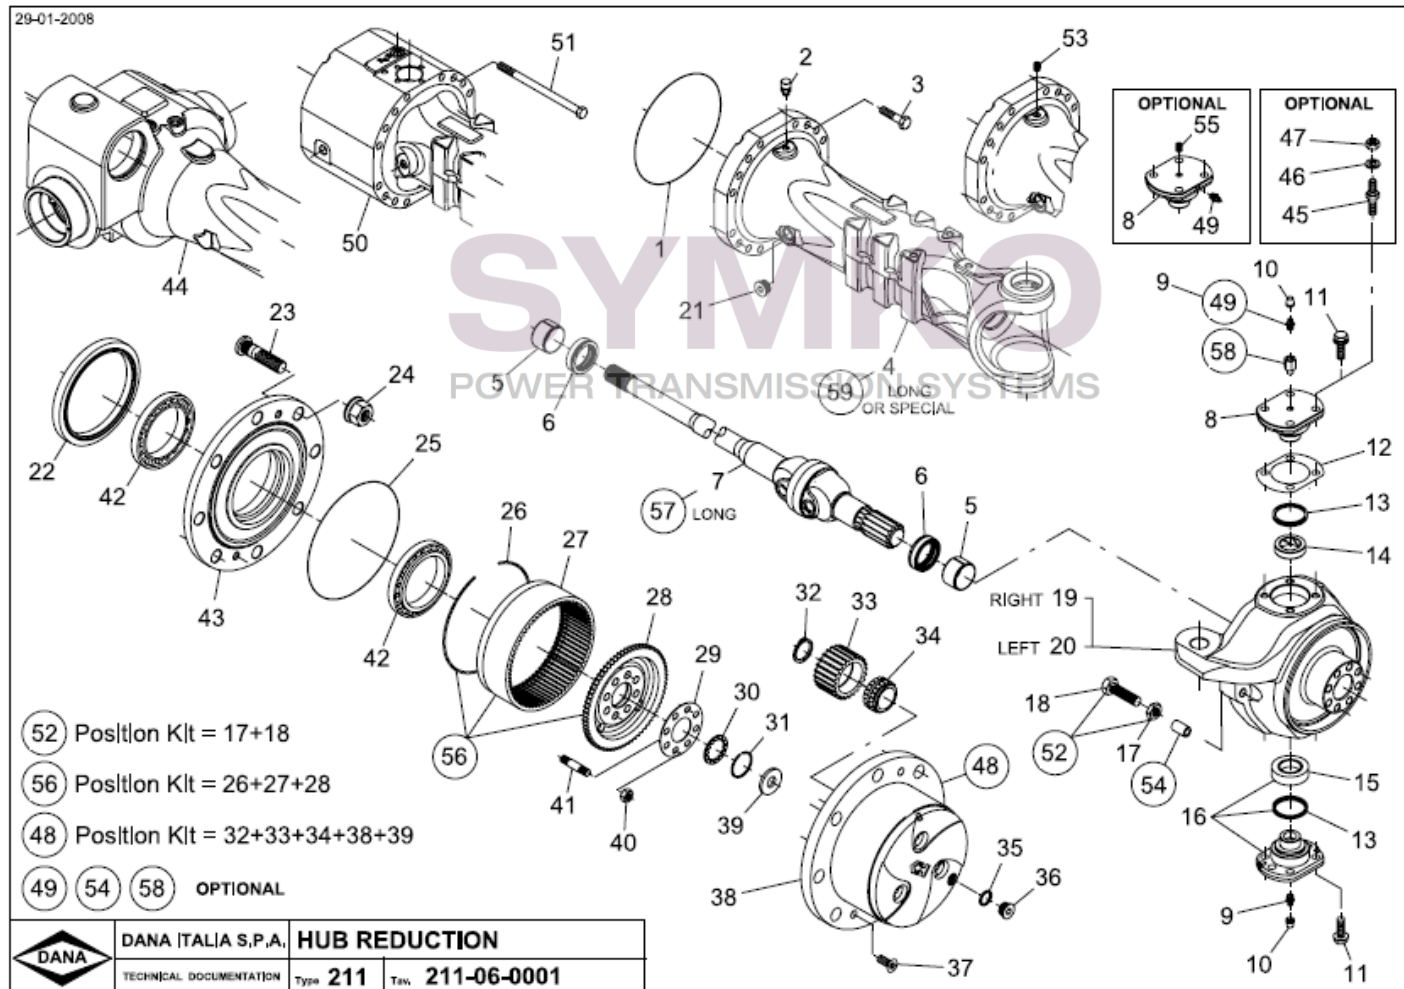

SYMKO

POWER TRANSMISSION SYSTEMS

VUES PONT DANAN° 603-211-52

Vue N°3

SYMKO – Parc d’activité de Tournebride – 23 Rue de la Guillauderie 44118
LA CHEVROLIERE

Tél : 02 51 70 13 13 - fax : 02 51 70 04 04

contact@symko.fr

www.symko.fr