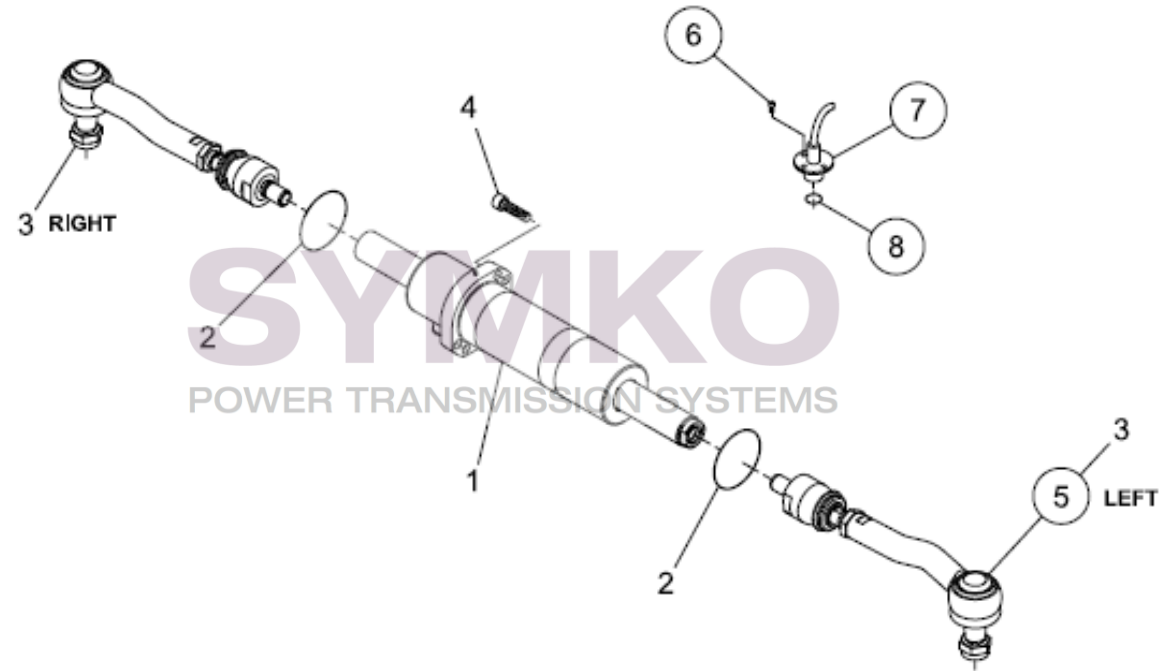

SYMKO

POWER TRANSMISSION SYSTEMS

VUES PONT DANA N° 603-211-52

Vue N°5

5 6 7 8 OPTIONAL

SYMKO – Parc d'activité de Tournebride – 23 Rue de la Guillauderie 44118
LA CHEVROLIERE

Tél : 02 51 70 13 13 - fax : 02 51 70 04 04

contact@symko.fr

www.symko.fr