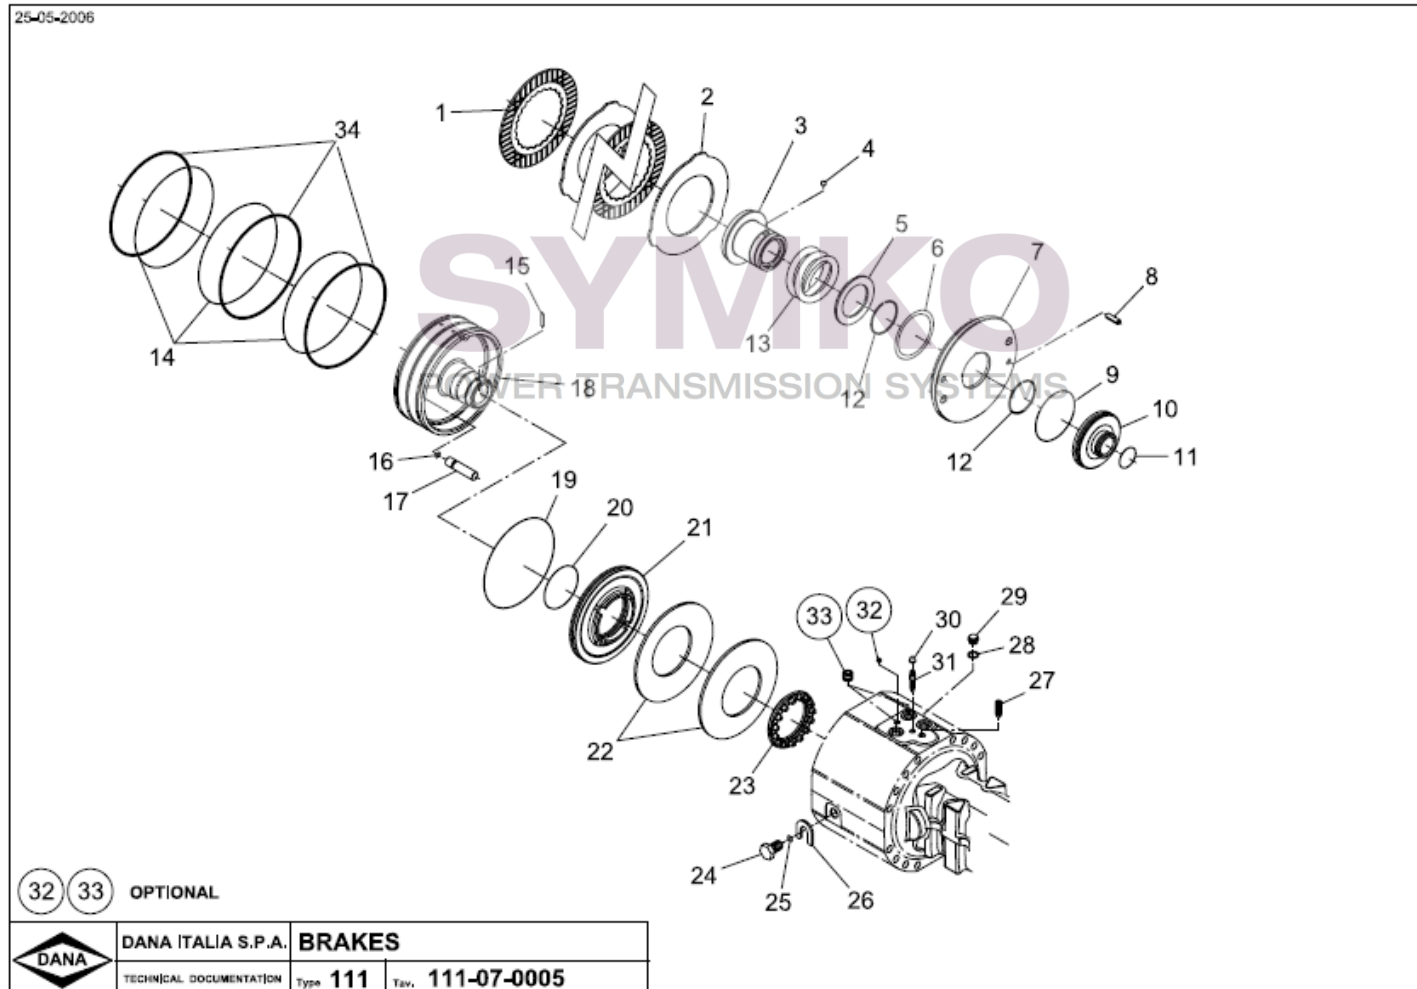

SYMKO

POWER TRANSMISSION SYSTEMS

VUES PONT DANA N° 603-211-52

Vue N°4

SYMKO – Parc d’activité de Tournebride – 23 Rue de la Guillauderie 44118
LA CHEVROLIERE

Tél : 02 51 70 13 13 - fax : 02 51 70 04 04

contact@symko.fr

www.symko.fr