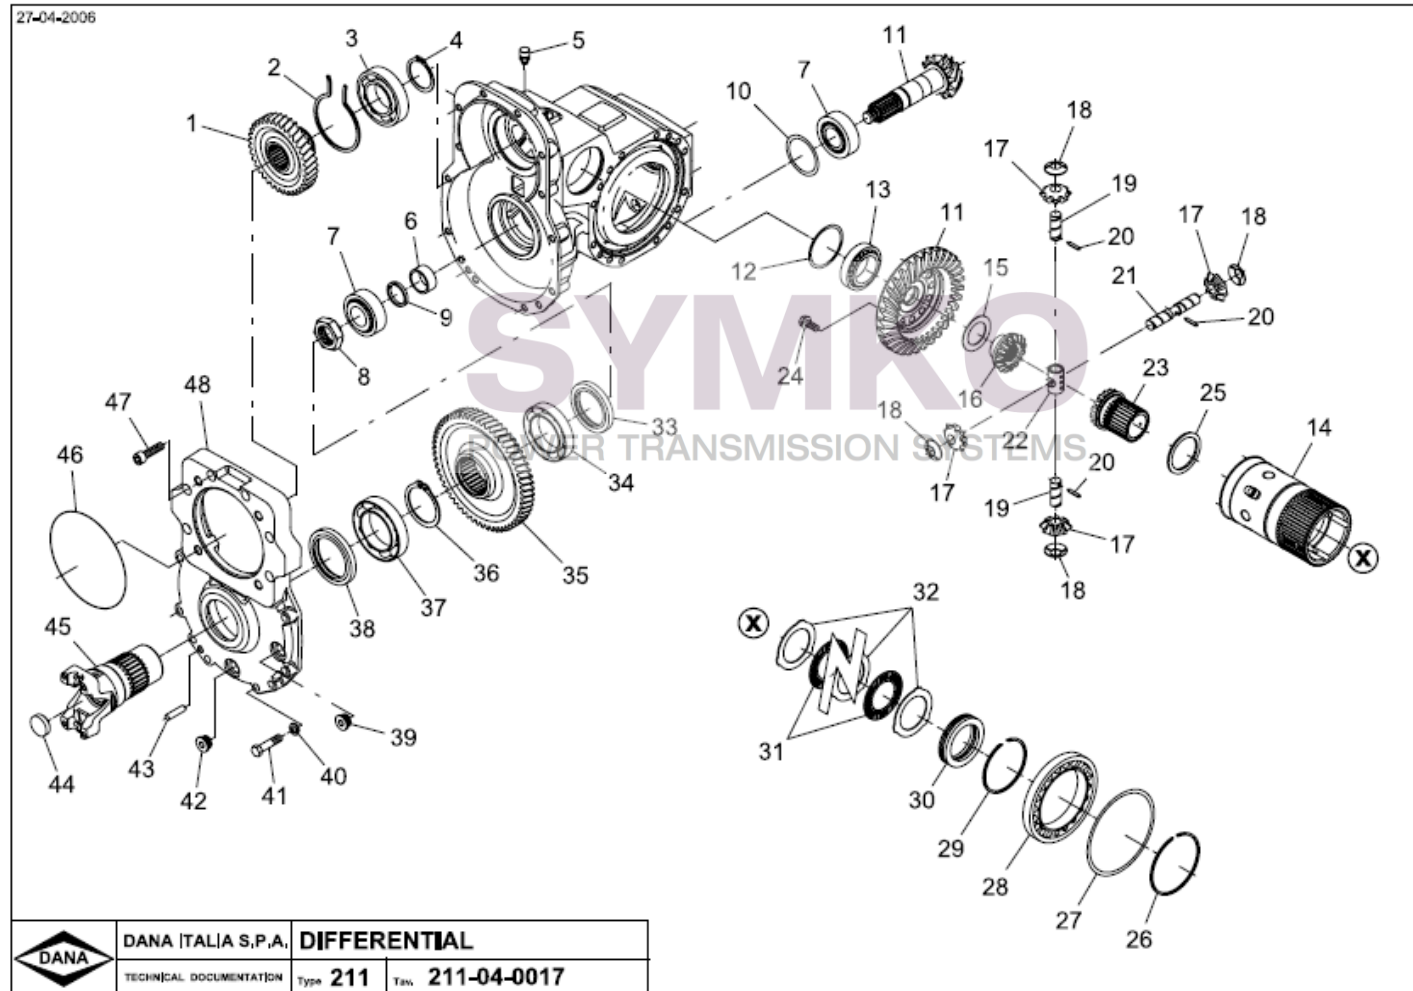

SYMKO

POWER TRANSMISSION SYSTEMS

VUES PONT DANA N° 603-211-52

Vue N°2

SYMKO – Parc d’activité de Tournebride – 23 Rue de la Guillauderie 44118
LA CHEVROLIERE

Tél : 02 51 70 13 13 - fax : 02 51 70 04 04

contact@symko.fr

www.symko.fr