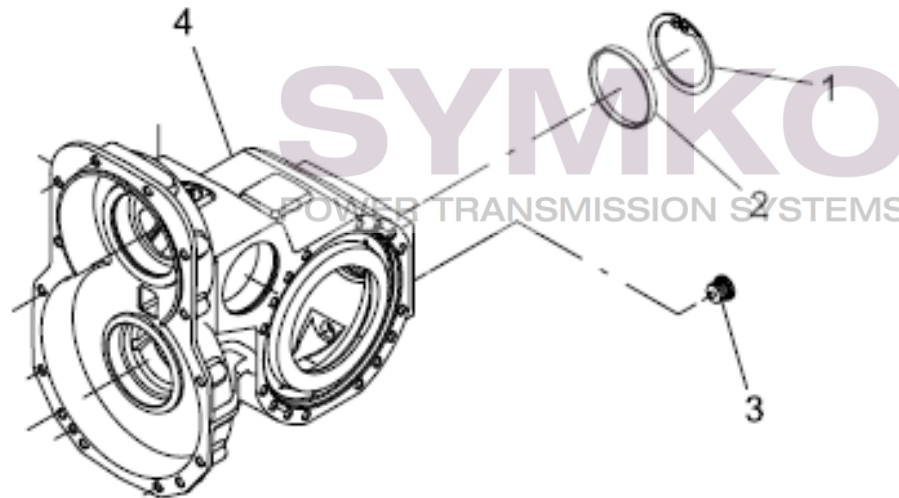

VUES PONT DANA N° 603-211-52

Vue N°1

SYMKO – Parc d’activité de Tournebride – 23 Rue de la Guillauderie 44118
LA CHEVROLIERE

Tél : 02 51 70 13 13 - fax : 02 51 70 04 04

contact@symko.fr

www.symko.fr

SYMKO

POWER TRANSMISSION SYSTEMS