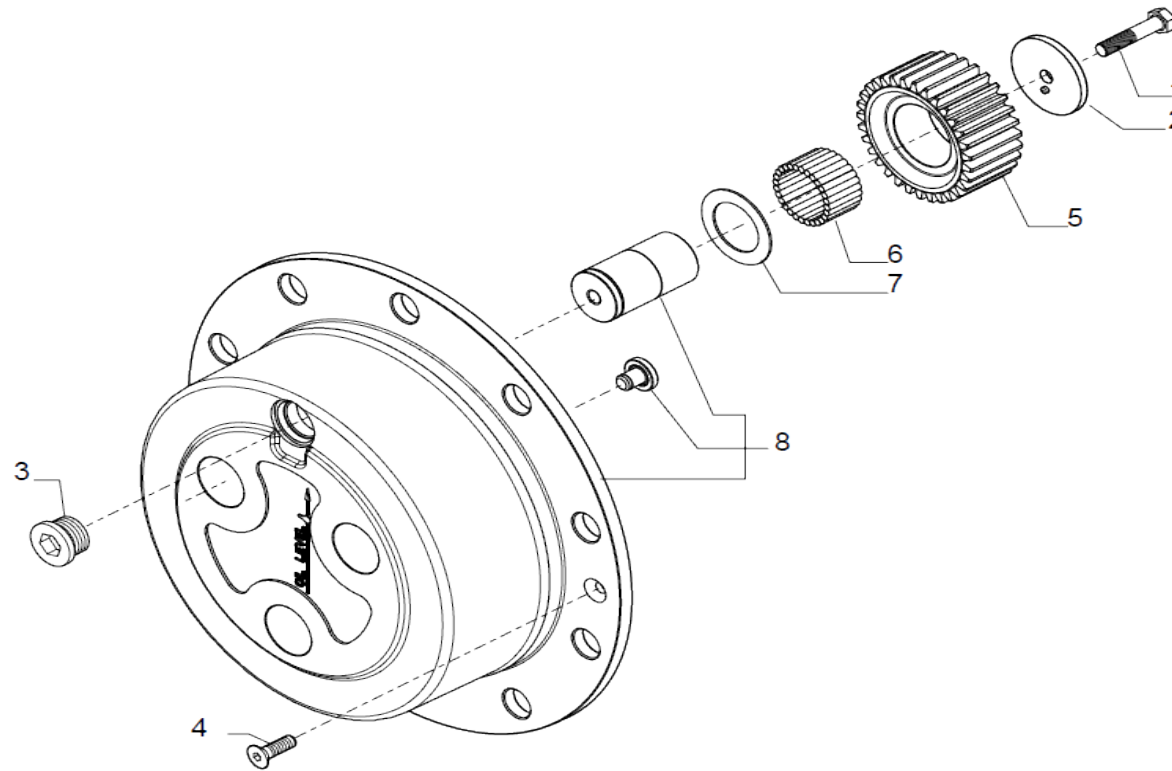

VUES PONT CARRARO N° 644221

Vue N°8

SYMKO – Parc d'activité de Tournebride – 23 Rue de la Guillauderie 44118
LA CHEVROLIERE

Tél: 02 51 70 13 13 - fax: 02 51 70 04 04

contact@symko.fr

www.symko.fr