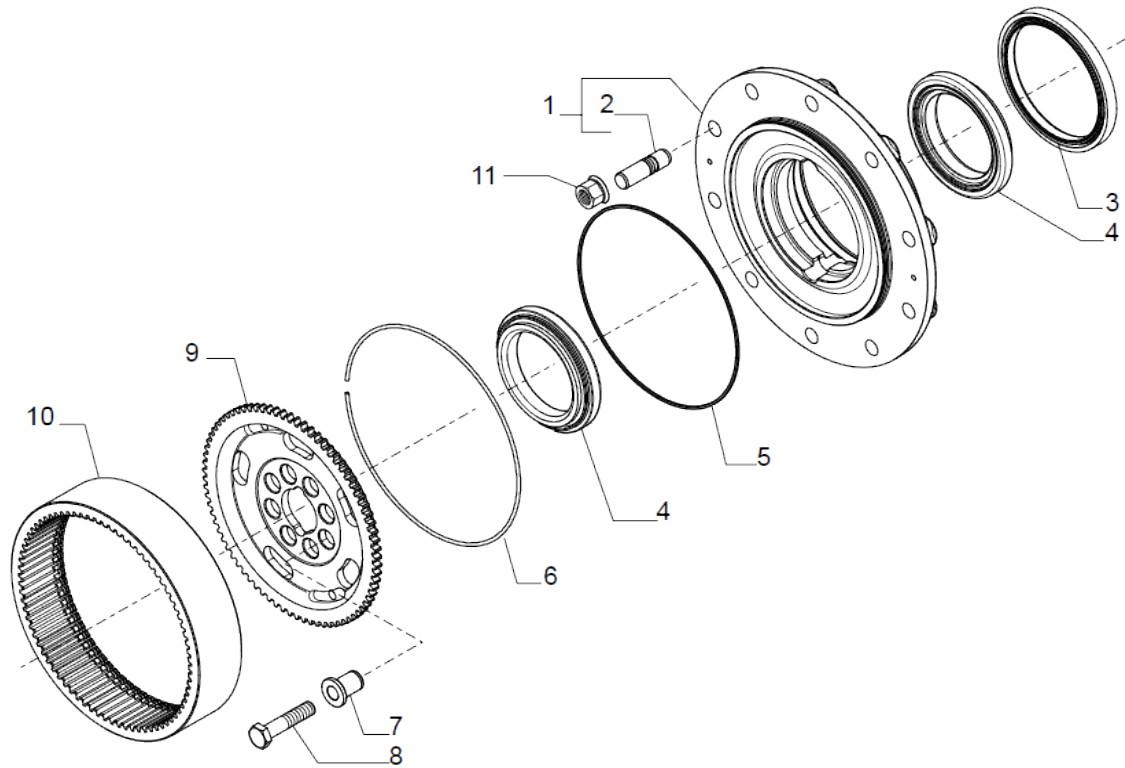

VUES PONT CARRARO N° 644221

Vue N°7

SYMKO – Parc d'activité de Tournebride – 23 Rue de la Guillauderie 44118
LA CHEVROLIERE

Tél: 02 51 70 13 13 - fax: 02 51 70 04 04

contact@symko.fr

www.symko.fr