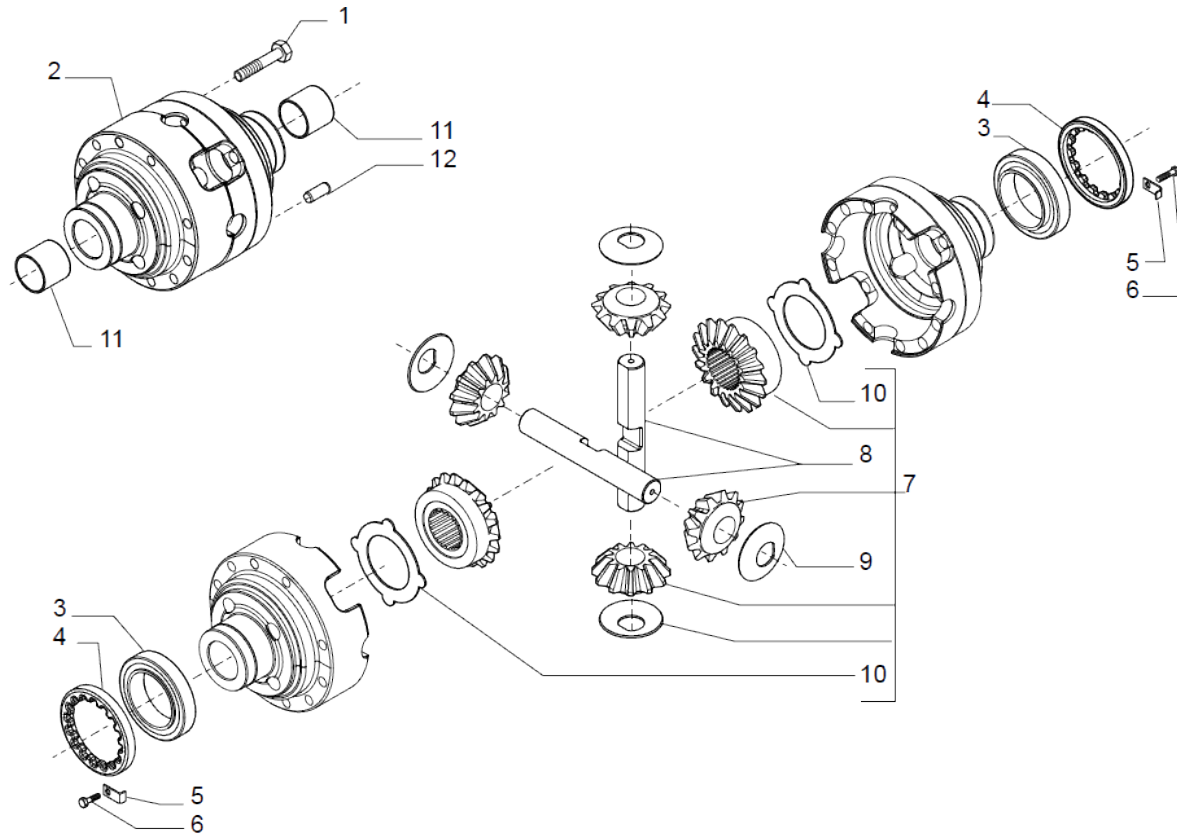

contact@symko.fr

www.symko.fr

SYMKO

POWER TRANSMISSION SYSTEMS

VUES PONT CARRARO N° 644221

Vue N°4

SYMKO – Parc d’activité de Tournebride – 23 Rue de la Guillauderie 44118
LA CHEVROLIERE

Tél: 02 51 70 13 13 - fax: 02 51 70 04 04