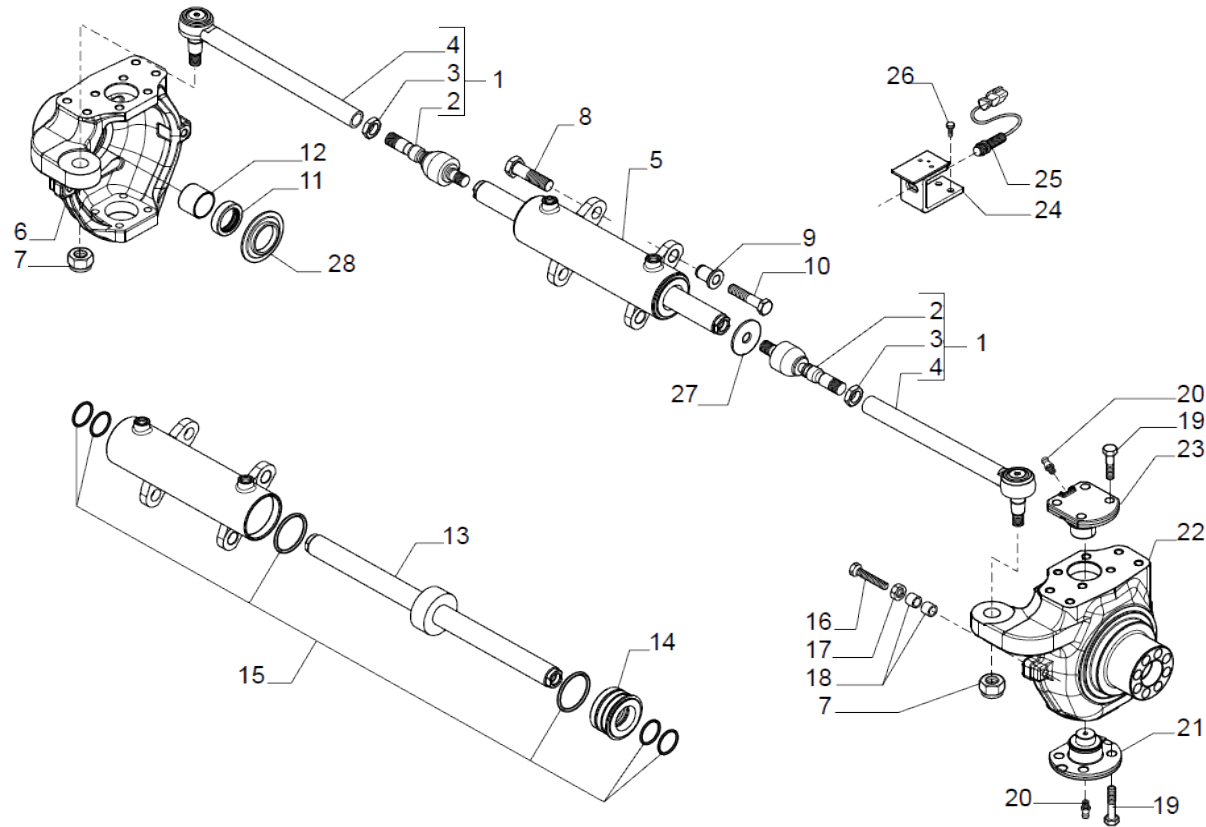

www.symko.fr

SYMKO

POWER TRANSMISSION SYSTEMS

VUES PONT CARRARO N° 644221

Vue N°2

SYMKO – Parc d’activité de Tournebride – 23 Rue de la Guillauderie 44118
LA CHEVROLIERE

Tél: 02 51 70 13 13 - fax: 02 51 70 04 04