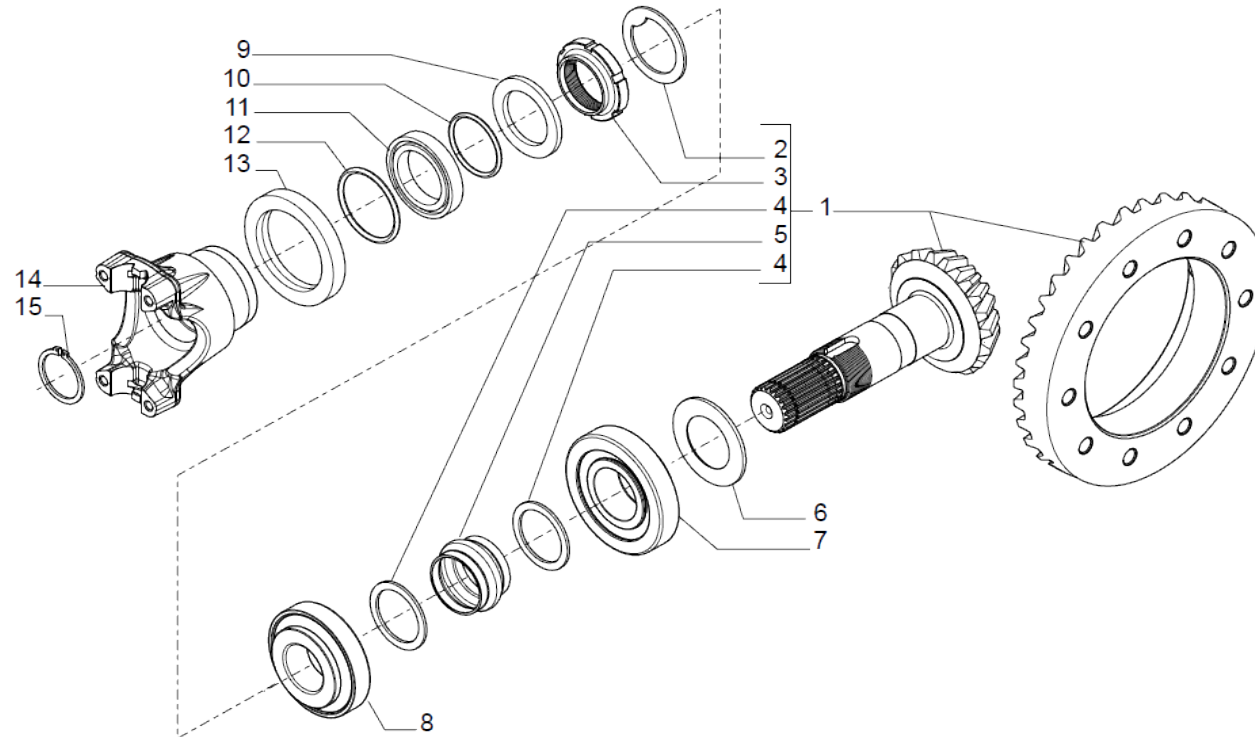

contact@symko.fr

www.symko.fr

SYMKO

POWER TRANSMISSION SYSTEMS

VUES PONT CARRARO N° 644221

Vue N°3

SYMKO – Parc d'activité de Tournebride – 23 Rue de la Guillauderie 44118
LA CHEVROLIERE

Tél: 02 51 70 13 13 - fax: 02 51 70 04 04