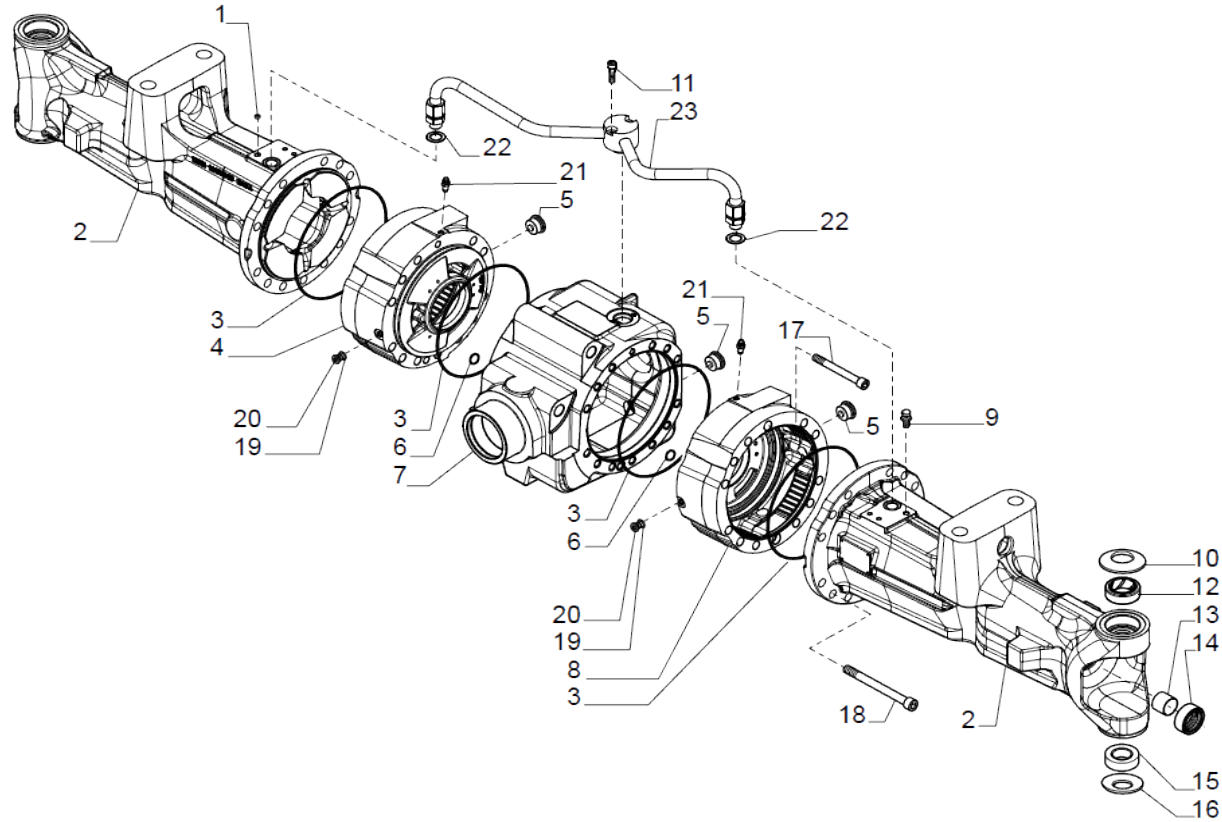

SYMKO

POWER TRANSMISSION SYSTEMS

VUES PONT CARRARO N° 644221

Vue N°1

SYMKO – Parc d’activité de Tournebride – 23 Rue de la Guillauderie 44118
LA CHEVROLIERE

Tél: 02 51 70 13 13 - fax: 02 51 70 04 04

contact@symko.fr

www.symko.fr