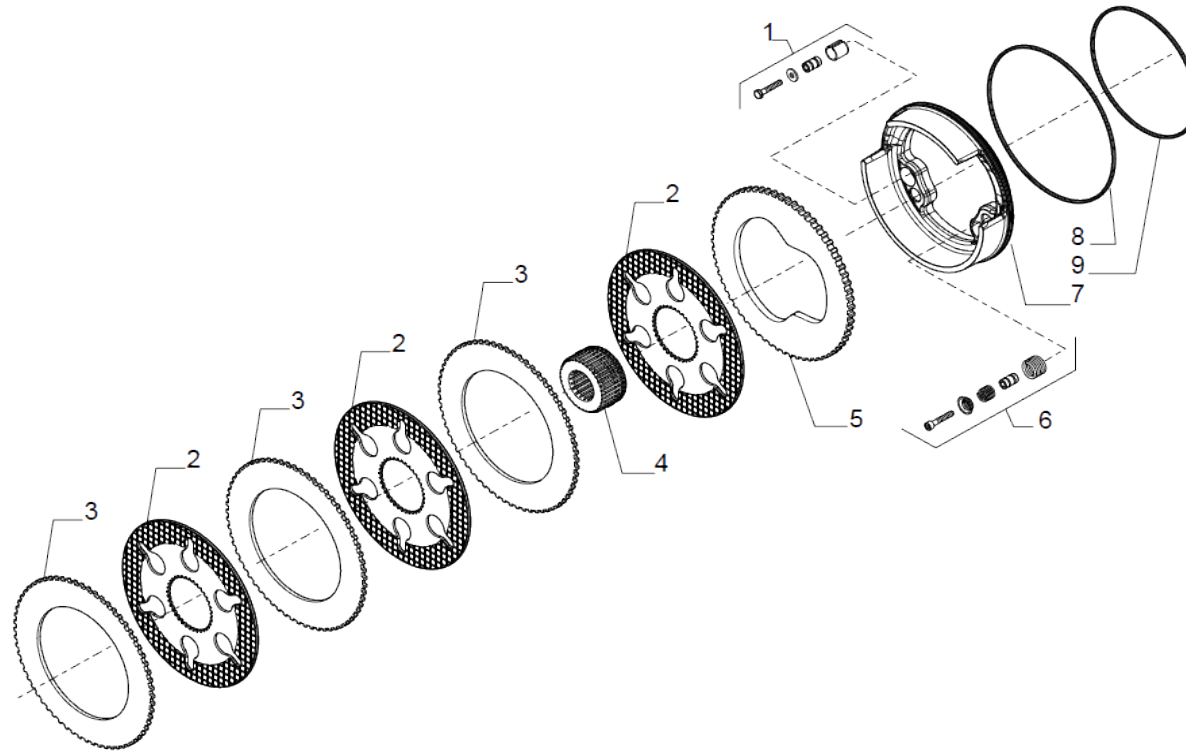

contact@symko.fr

www.symko.fr

SYMKO

POWER TRANSMISSION SYSTEMS

VUES PONT CARRARO N° 644221

Vue N°6

SYMKO – Parc d'activité de Tournebride – 23 Rue de la Guillauderie 44118
LA CHEVROLIERE

Tél: 02 51 70 13 13 - fax: 02 51 70 04 04