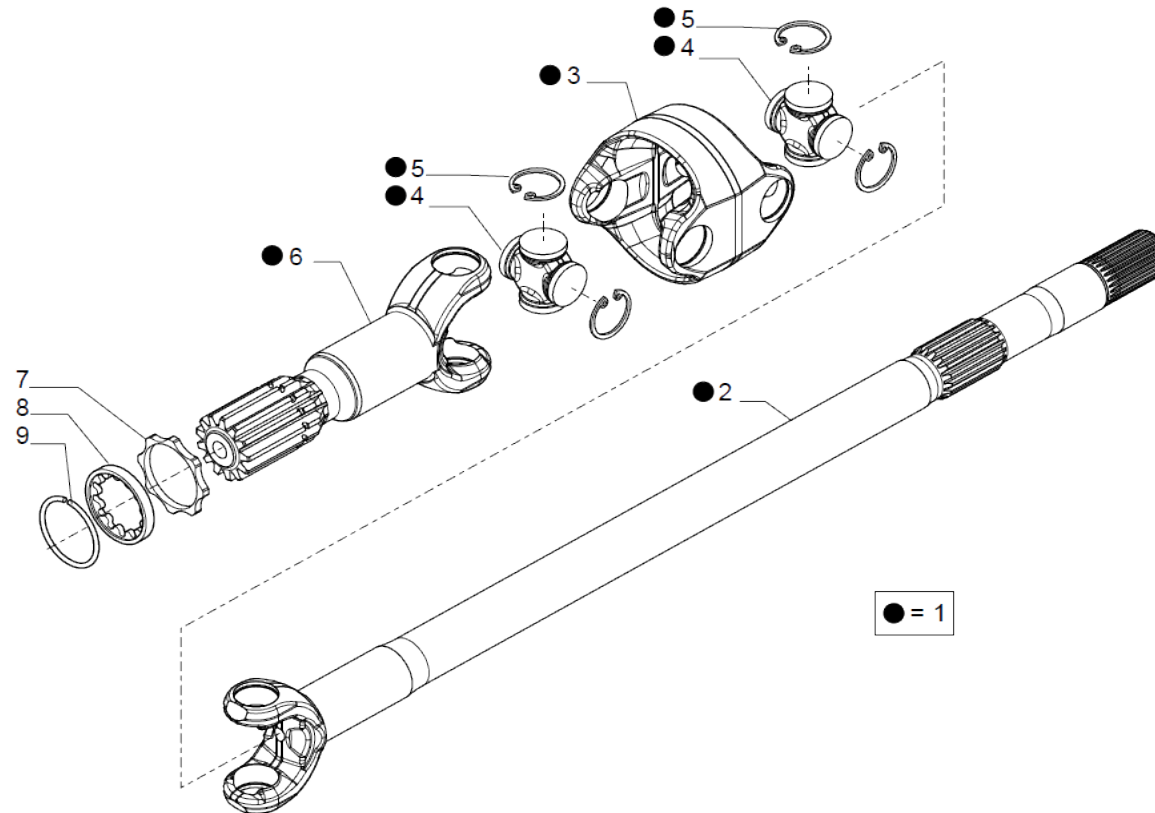

contact@symko.fr

www.symko.fr

SYMKO

POWER TRANSMISSION SYSTEMS

VUES PONT CARRARO N° 644221

Vue N°5

SYMKO – Parc d'activité de Tournebride – 23 Rue de la Guillauderie 44118
LA CHEVROLIERE

Tél: 02 51 70 13 13 - fax: 02 51 70 04 04