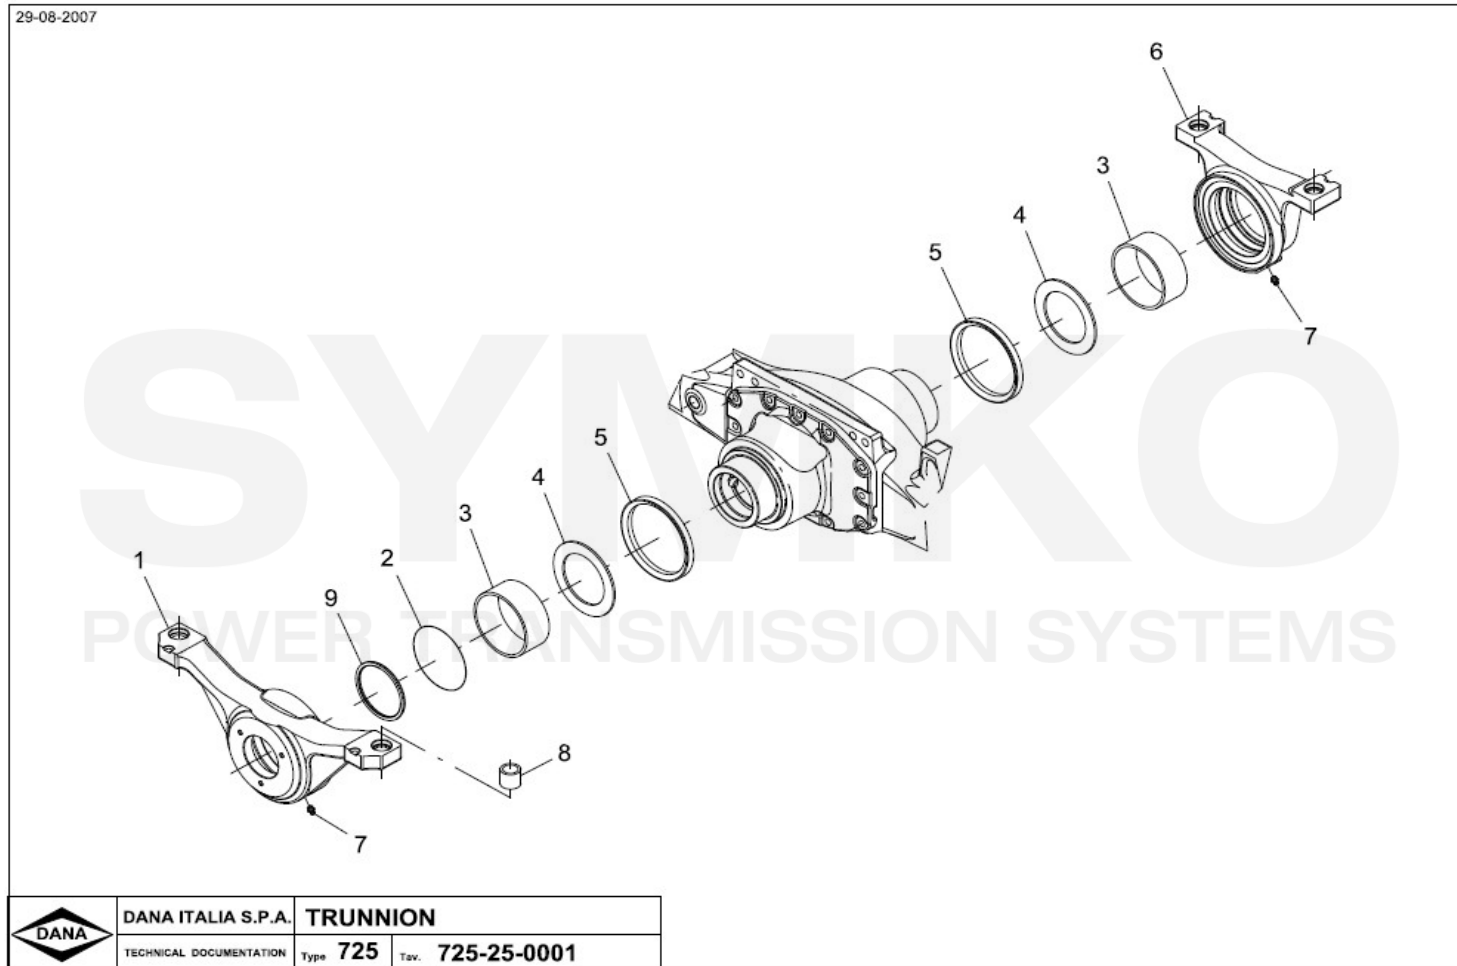

Vue N°4

SYMKO – Parc d'activité de Tournebride – 23 Rue de la Guillauderie 44118
LA CHEVROLIERE

Tél : 02 51 70 13 13 - fax : 02 51 70 04 04

contact@symko.fr

www.symko.fr

VUES PONT DANA N° 725-116

Vue N°5

SYMKO – Parc d'activité de Tournebride – 23 Rue de la Guillauderie 44118
LA CHEVROLIERE