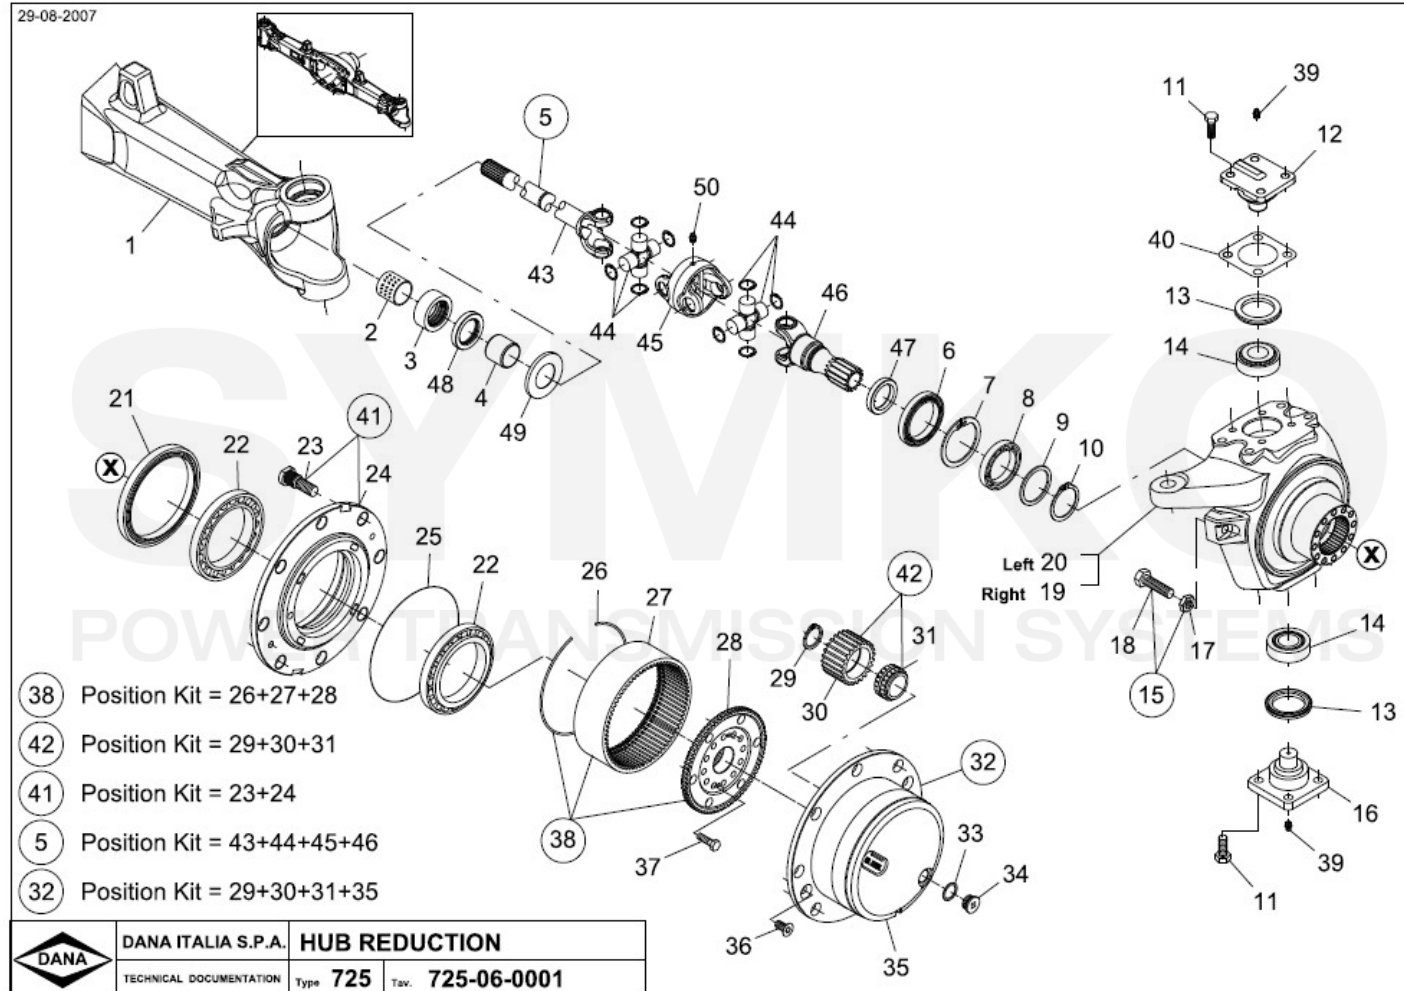

VUES PONT DANA N° 725-116

Vue N°3

SYMKO – Parc d’activité de Tournebride – 23 Rue de la Guillauderie 44118
LA CHEVROLIERE

Tél : 02 51 70 13 13 - fax : 02 51 70 04 04

contact@symko.fr

www.symko.fr