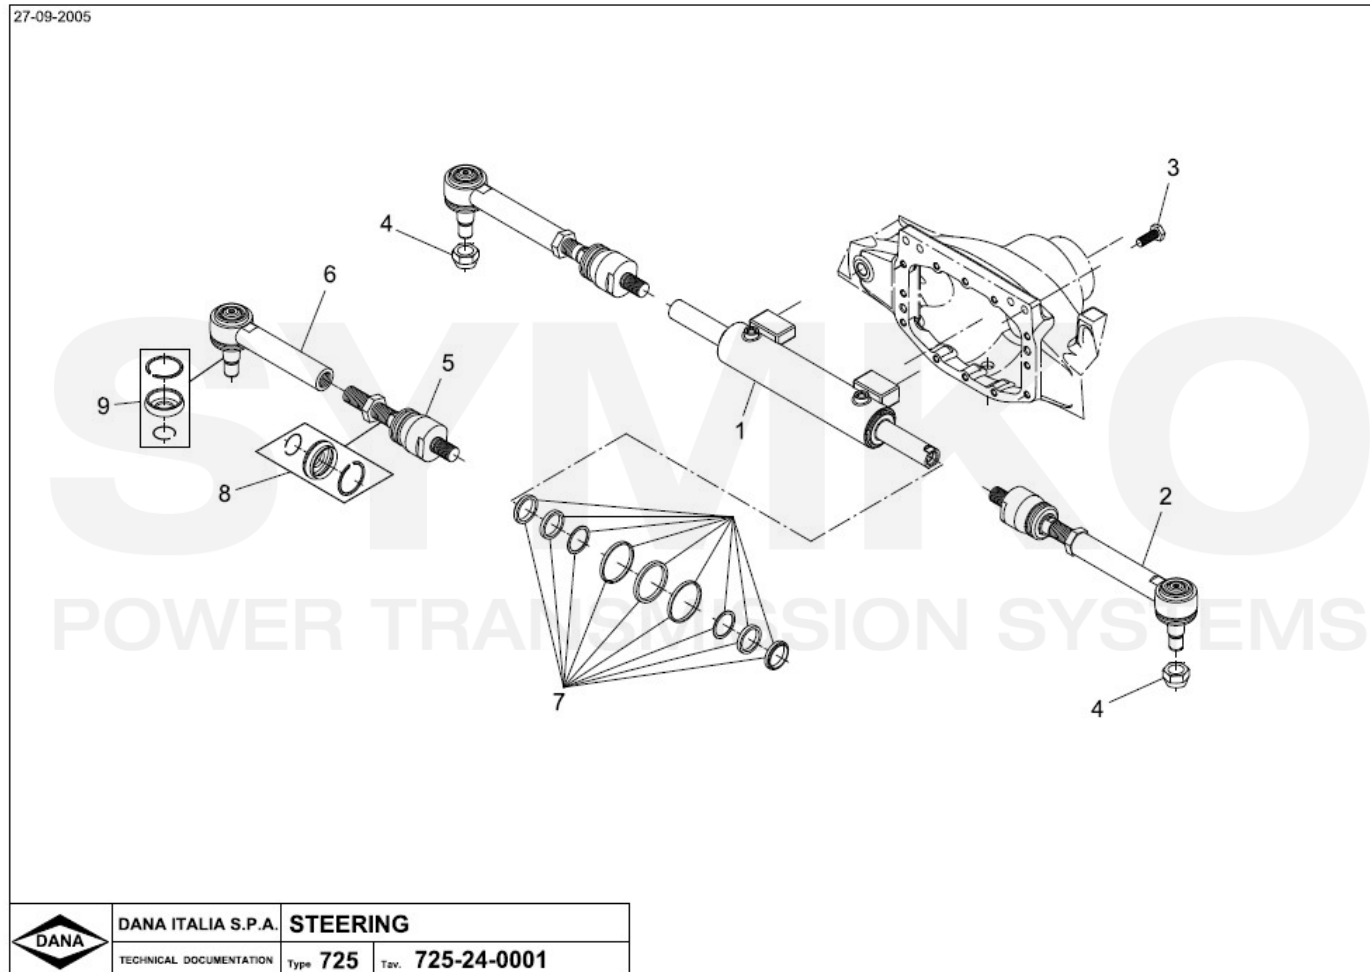

SYMKO

POWER TRANSMISSION SYSTEMS

VUES PONT DANA N° 725-116

Vue N°4

SYMKO – Parc d'activité de Tournebride – 23 Rue de la Guillauderie 44118
LA CHEVROLIERE

Tél : 02 51 70 13 13 - fax : 02 51 70 04 04

contact@symko.fr

www.symko.fr