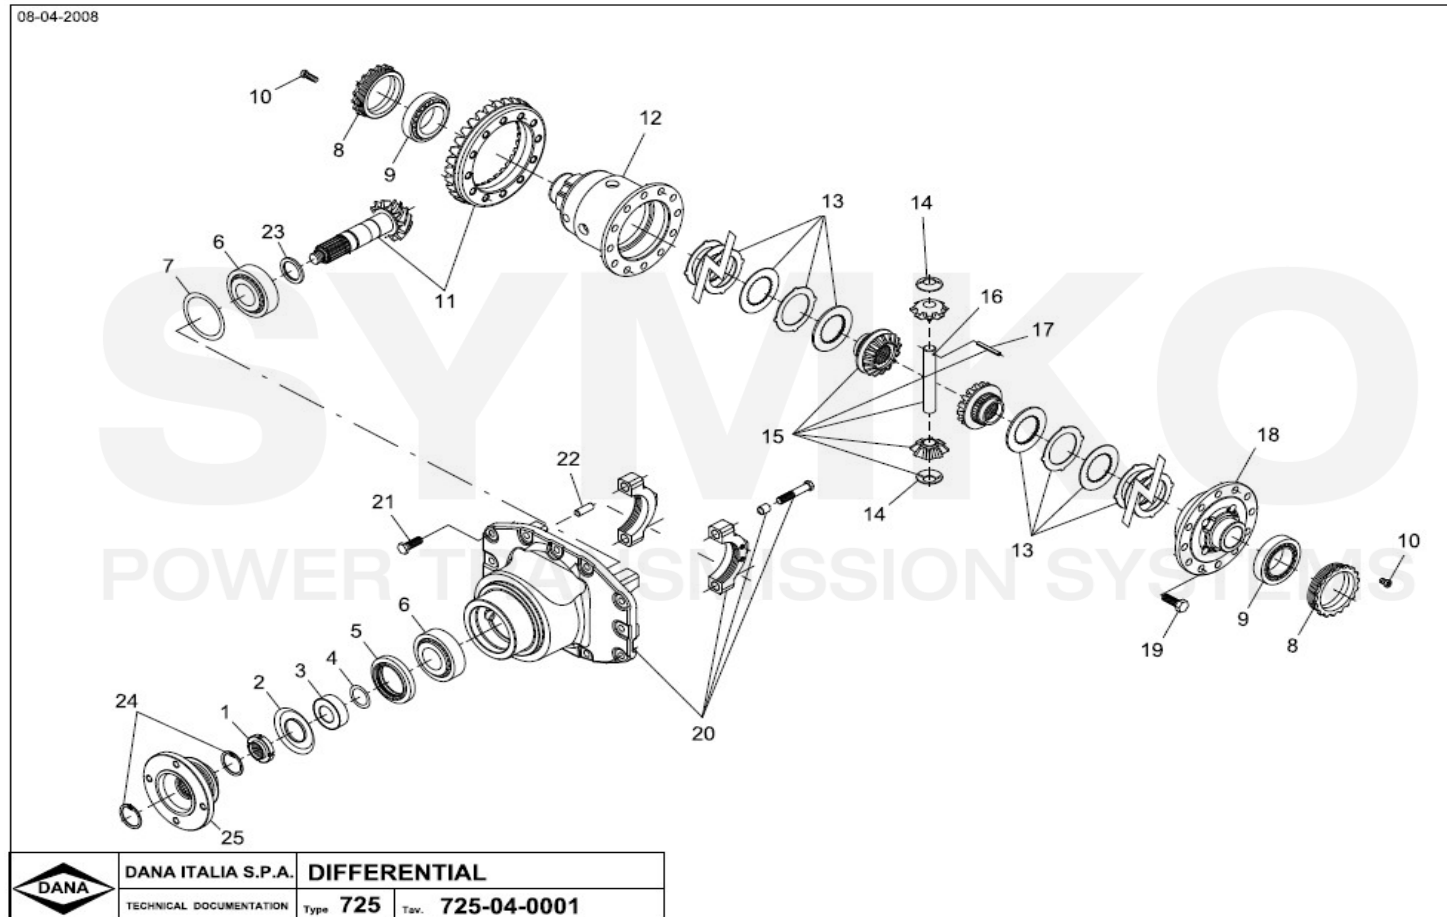

SYMKO

POWER TRANSMISSION SYSTEMS

VUES PONT DANA N° 725-116

Vue N°2

SYMKO – Parc d'activité de Tournebride – 23 Rue de la Guillauderie 44118
LA CHEVROLIERE

Tél : 02 51 70 13 13 - fax : 02 51 70 04 04

contact@symko.fr

www.symko.fr