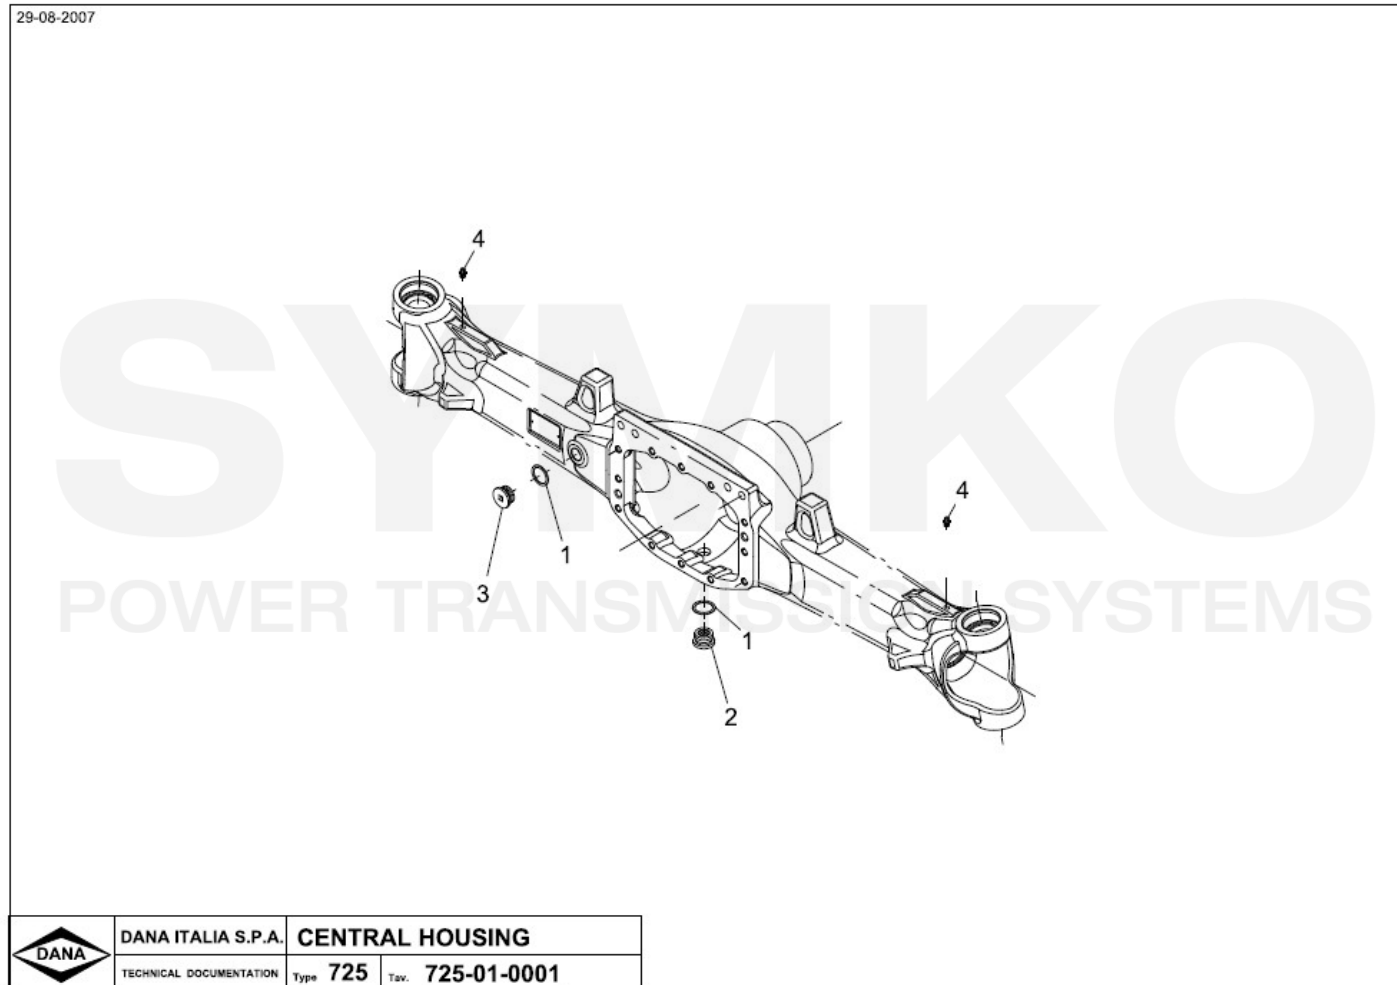

VUES PONT DANA N° 725-116

Vue N°1

**SYMKO – Parc d’activité de Tournebride – 23 Rue de la Guillauderie 44118
LA CHEVROLIERE**

Tél : 02 51 70 13 13 - fax : 02 51 70 04 04

contact@symko.fr

www.symko.fr

SYMKO

POWER TRANSMISSION SYSTEMS