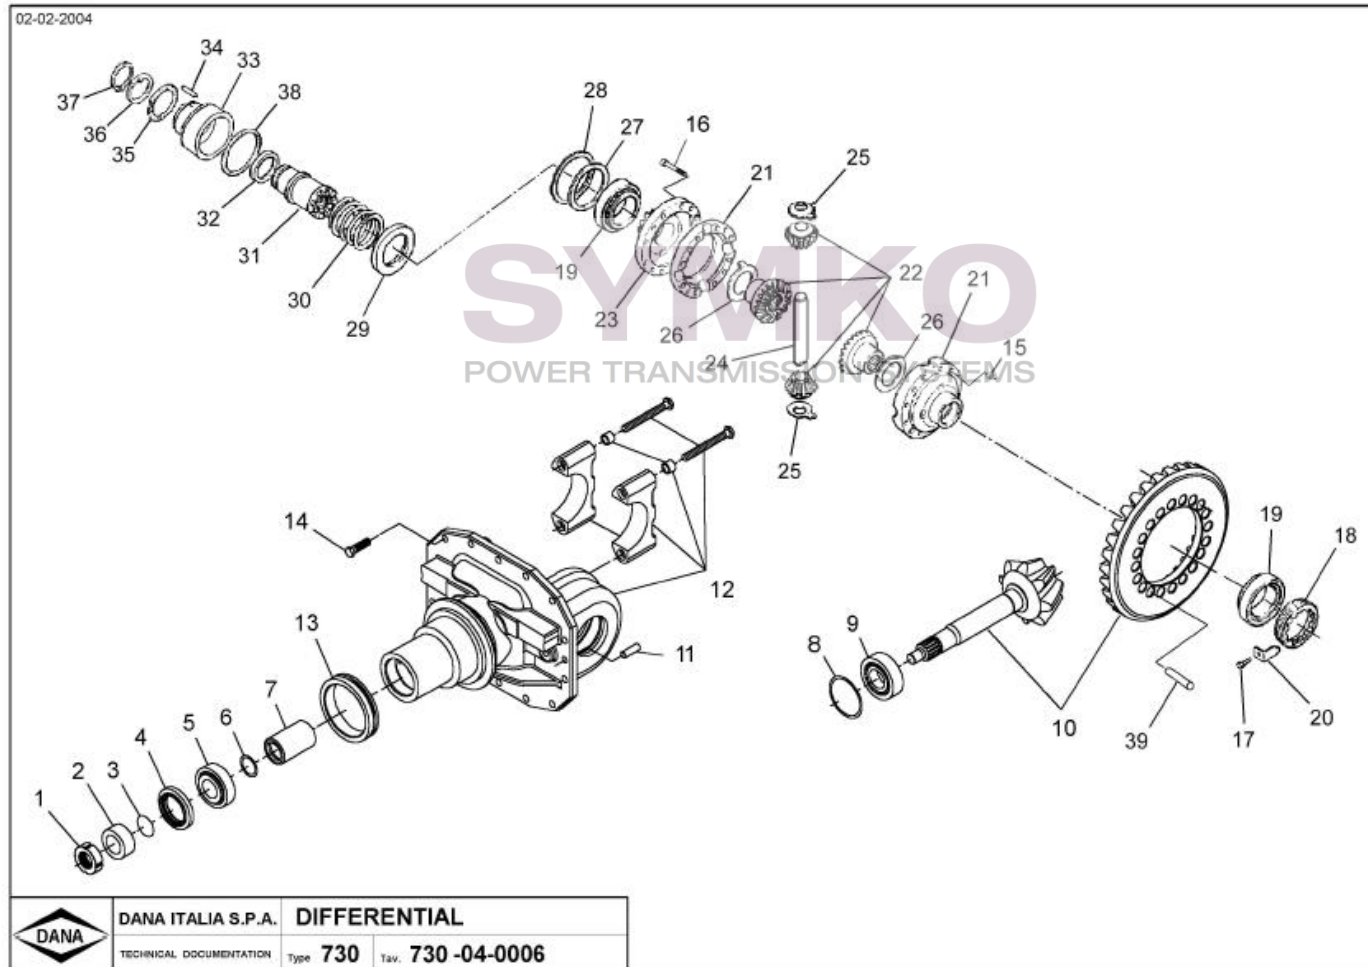

SYMKO

POWER TRANSMISSION SYSTEMS

VUES PONT DANA N°730-529

Vue N°2

SYMKO – Parc d'activité de Tournebride – 23 Rue de la Guillauderie 44118
LA CHEVROLIERE

Tél : 02 51 70 13 13 - fax : 02 51 70 04 04

contact@symko.fr

www.symko.fr