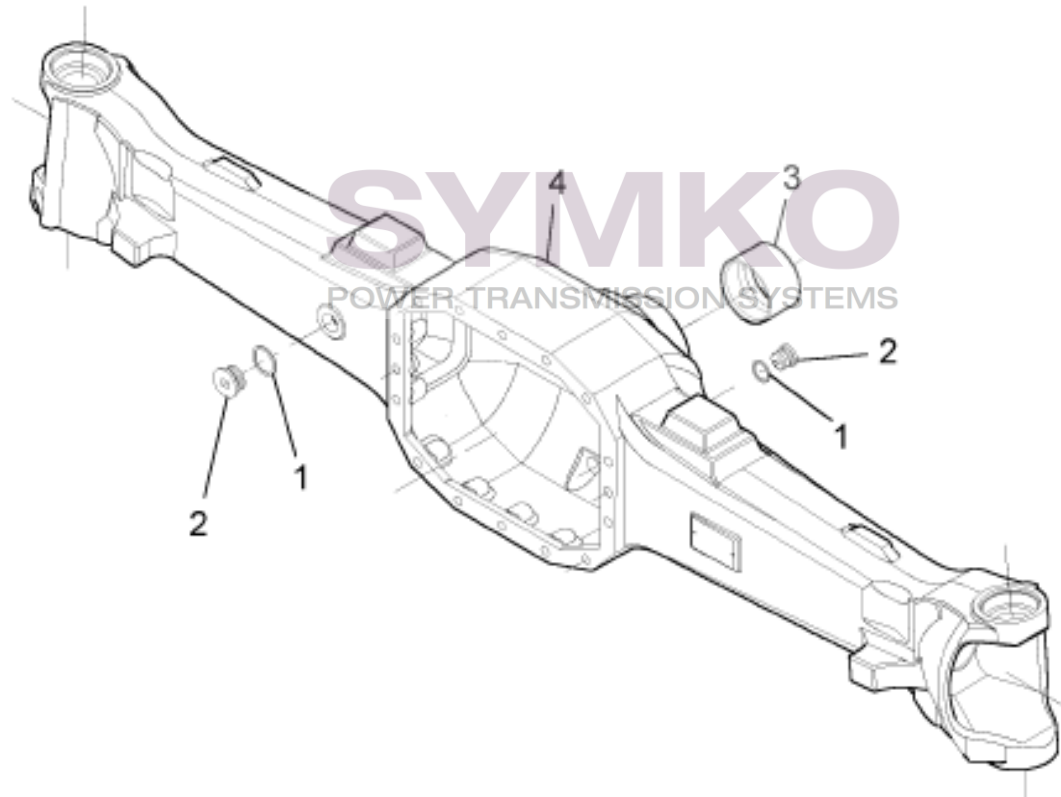

VUES PONT DANA N°730-529

Vue N°1

SYMKO – Parc d’activité de Tournebride – 23 Rue de la Guillauderie 44118
LA CHEVROLIERE

Tél : 02 51 70 13 13 - fax : 02 51 70 04 04

contact@symko.fr

www.symko.fr

SYMKO

POWER TRANSMISSION SYSTEMS