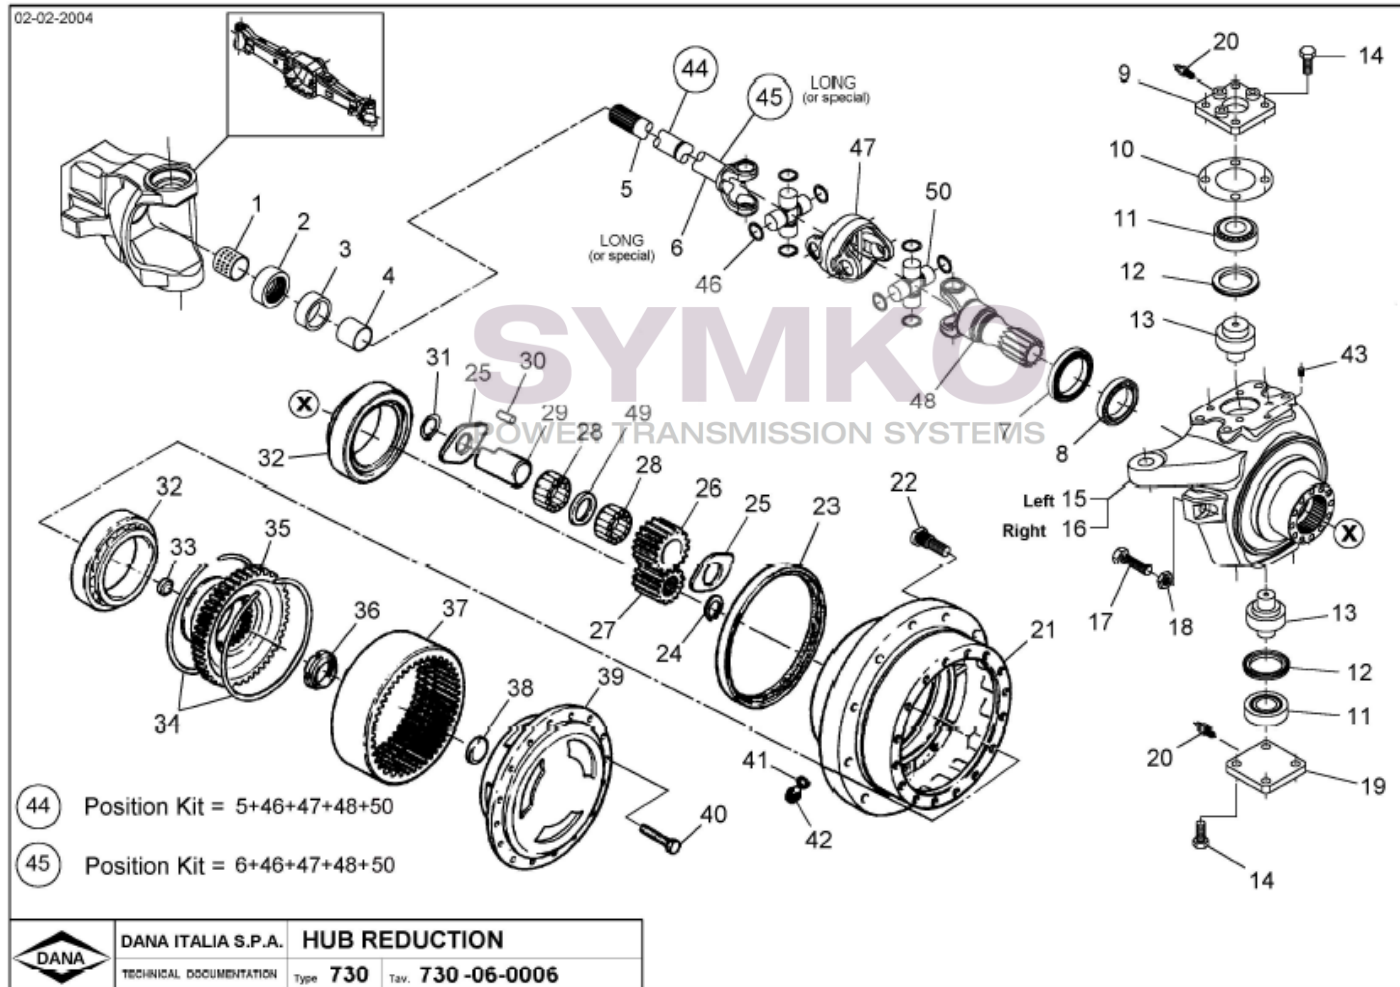

SYMKO

POWER TRANSMISSION SYSTEMS

VUES PONT DANA N°730-529

Vue N°3

SYMKO – Parc d’activité de Tournebride – 23 Rue de la Guillauderie 44118
LA CHEVROLIERE

Tél : 02 51 70 13 13 - fax : 02 51 70 04 04

contact@symko.fr

www.symko.fr