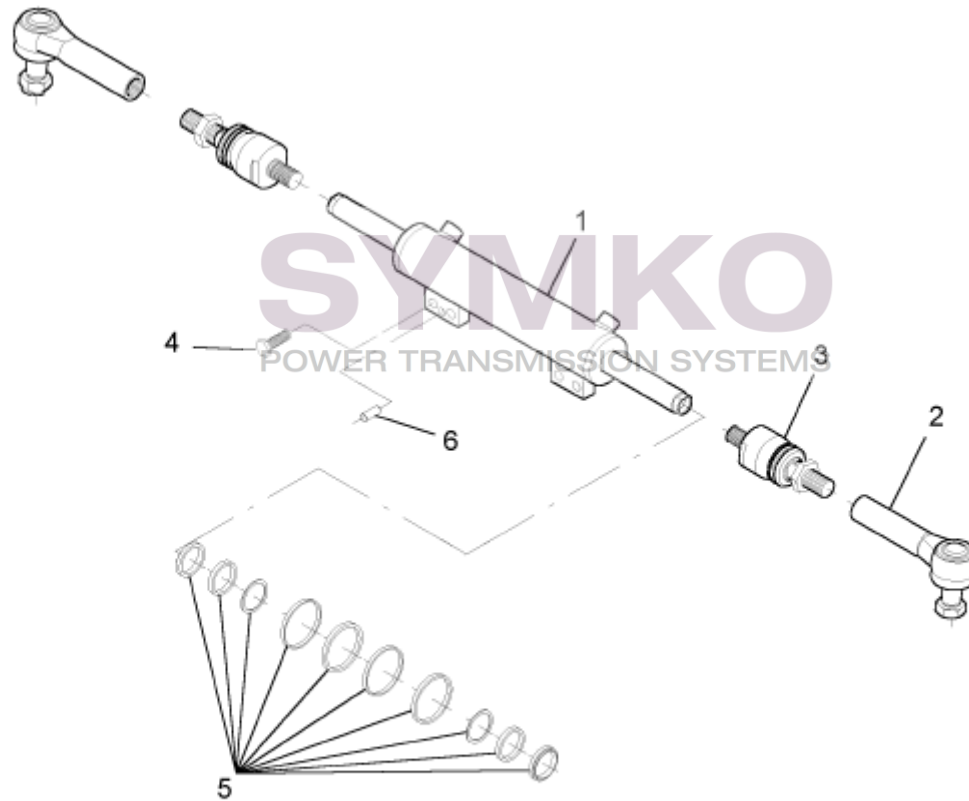

SYMKO

POWER TRANSMISSION SYSTEMS

VUES PONT DANA N°730-529

Vue N°4

SYMKO – Parc d'activité de Tournebride – 23 Rue de la Guillauderie 44118
LA CHEVROLIERE

Tél : 02 51 70 13 13 - fax : 02 51 70 04 04

contact@symko.fr

www.symko.fr