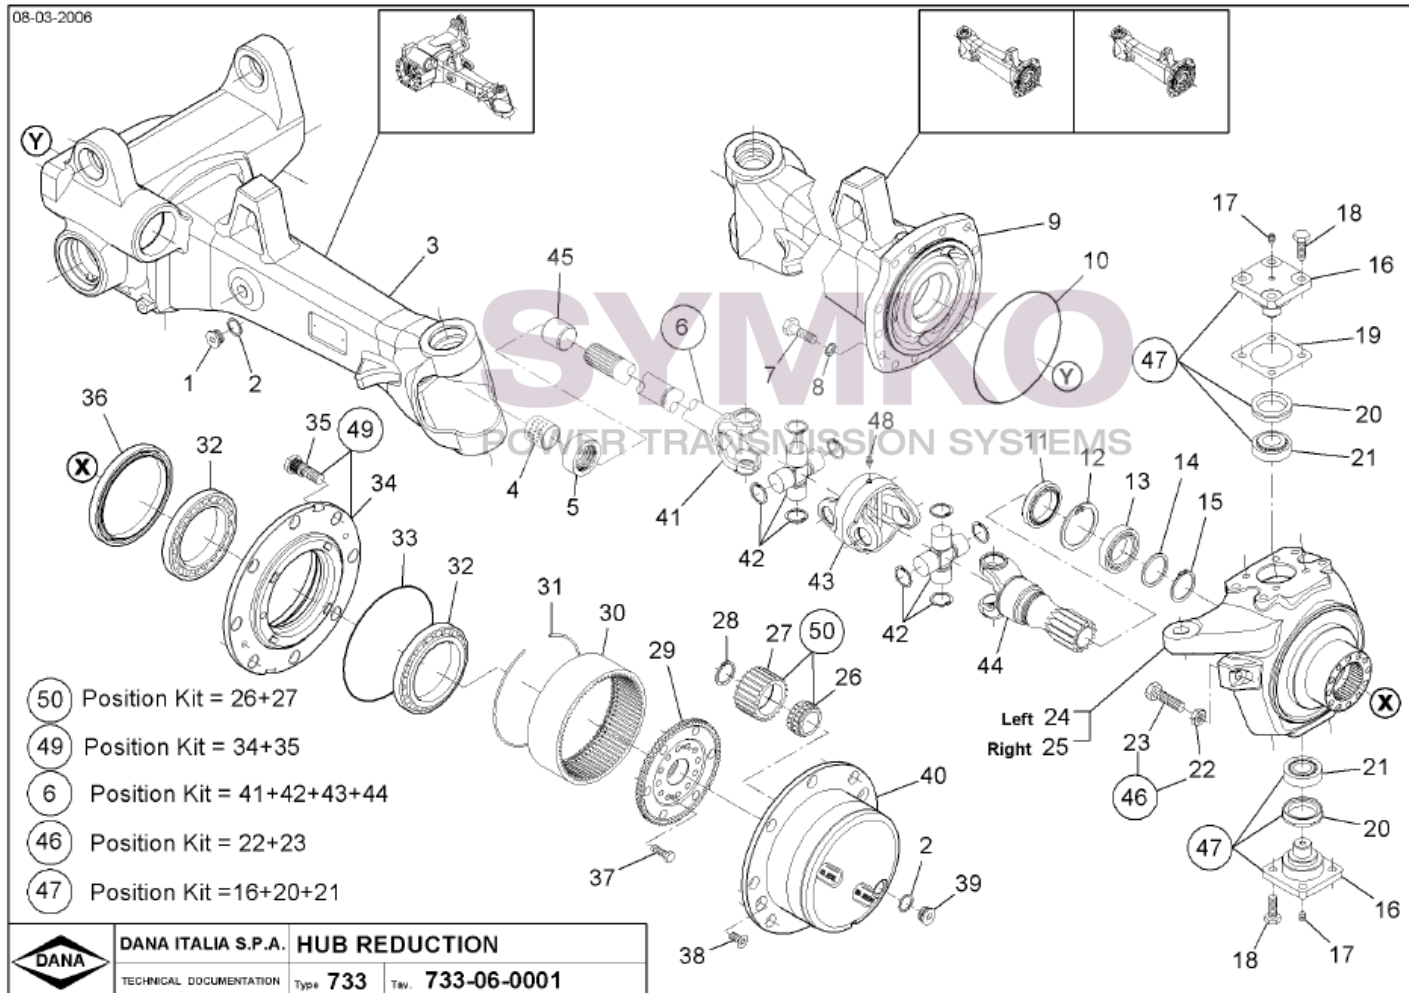

VUES PONT DANAN° 733-101

Vue N°3

SYMKO – Parc d’activité de Tournebride – 23 Rue de la Guillauderie 44118
LA CHEVROLIERE

Tél : 02 51 70 13 13 - fax : 02 51 70 04 04

contact@symko.fr

www.symko.fr