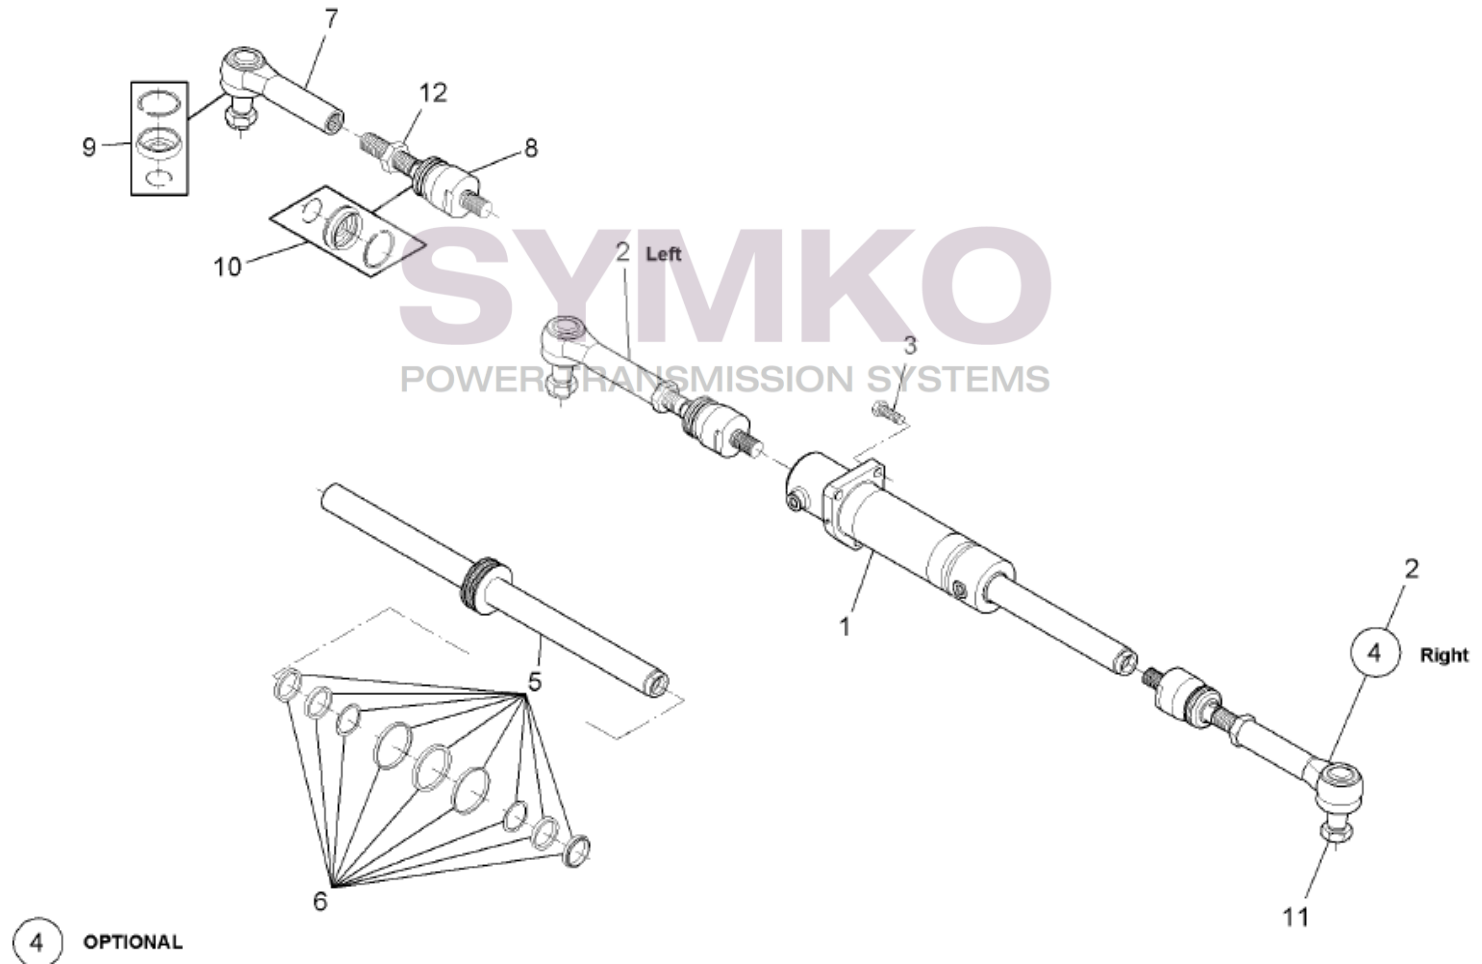

SYMKO

POWER TRANSMISSION SYSTEMS

VUES PONT DANA N° 733-101

Vue N°4

SYMKO – Parc d’activité de Tournebride – 23 Rue de la Guillauderie 44118
LA CHEVROLIERE

Tél : 02 51 70 13 13 - fax : 02 51 70 04 04

contact@symko.fr

www.symko.fr