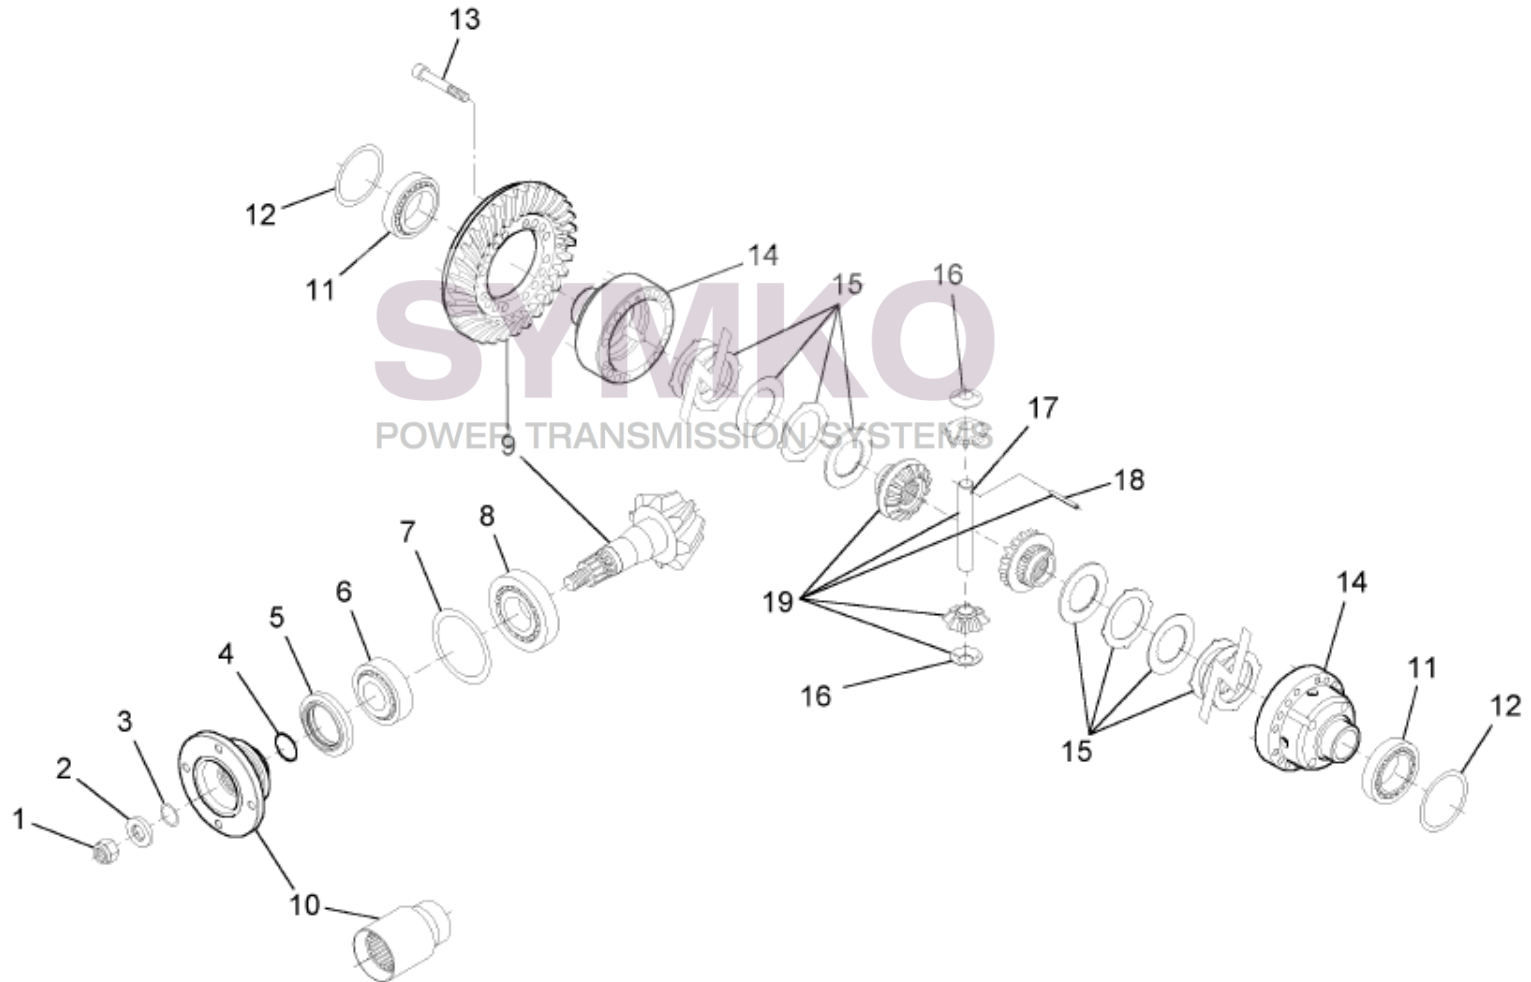

www.symko.fr

SYMKO

POWER TRANSMISSION SYSTEMS

VUES PONT DANA N° 733-101

Vue N°2

SYMKO – Parc d’activité de Tournebride – 23 Rue de la Guillauderie 44118
LA CHEVROLIERE

Tél : 02 51 70 13 13 - fax : 02 51 70 04 04