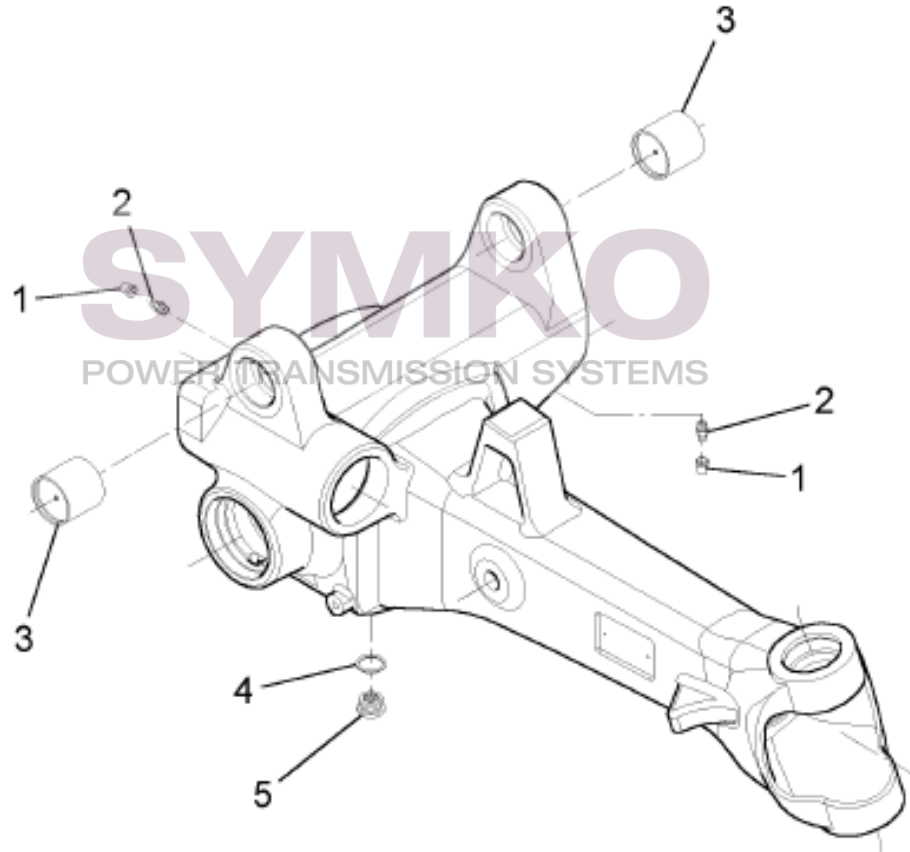

SYMKO

POWER TRANSMISSION SYSTEMS

VUES PONT DANA N° 733-101

Vue N°1

SYMKO – Parc d’activité de Tournebride – 23 Rue de la Guillauderie 44118
LA CHEVROLIERE

Tél : 02 51 70 13 13 - fax : 02 51 70 04 04

contact@symko.fr

www.symko.fr