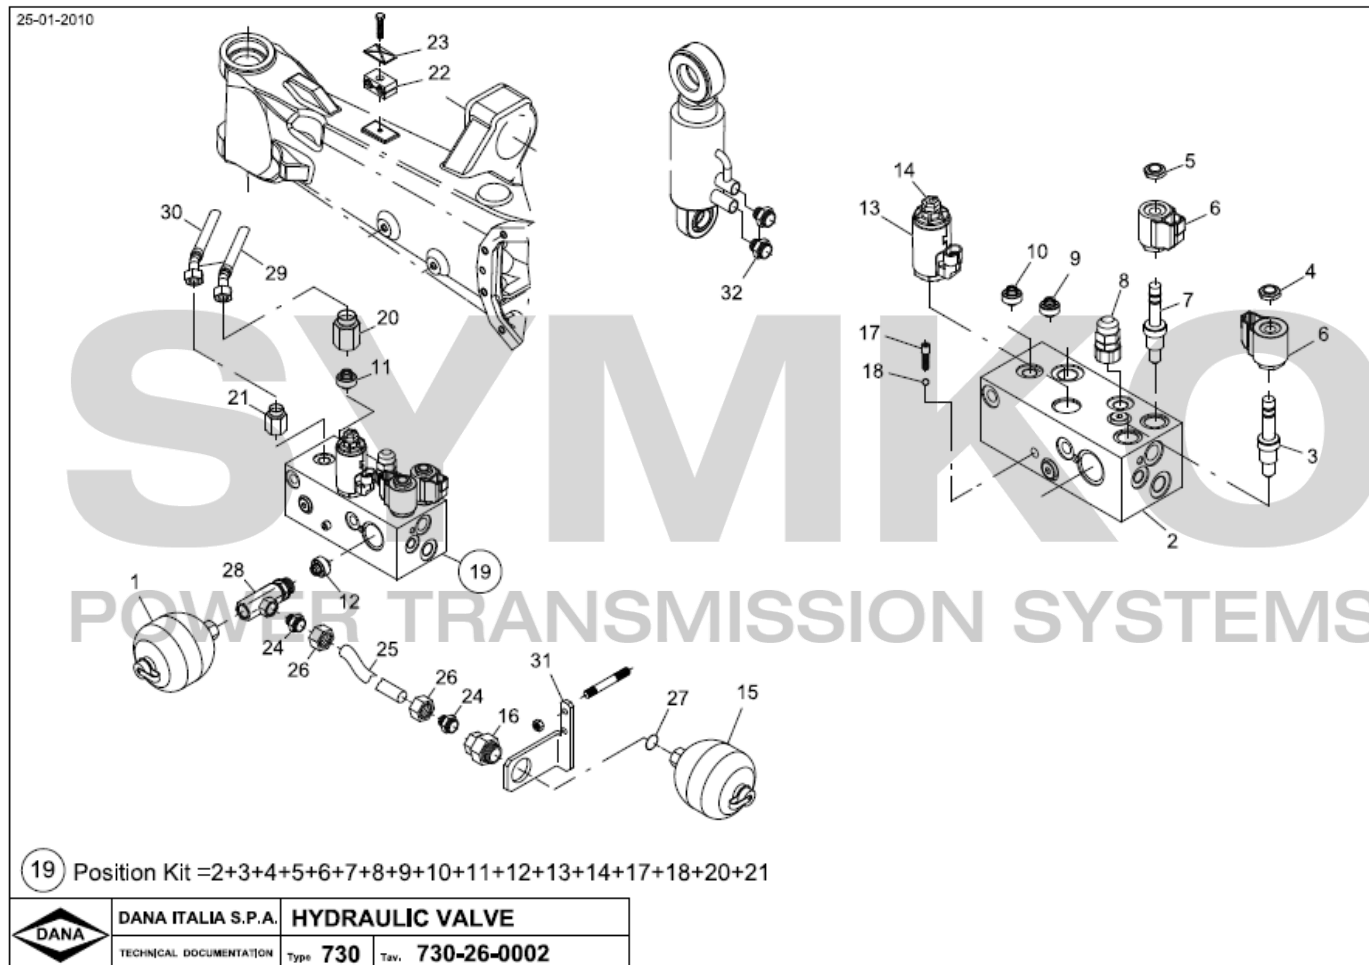

contact@symko.fr

www.symko.fr

SYMKO

POWER TRANSMISSION SYSTEMS

VUES PONT DANA N° 735-615 APL2274

Vue N°5

SYMKO – Parc d’activité de Tournebride – 23 Rue de la Guillauderie 44118
LA CHEVROLIERE

Tél: 02 51 70 13 13 - fax: 02 51 70 04 04