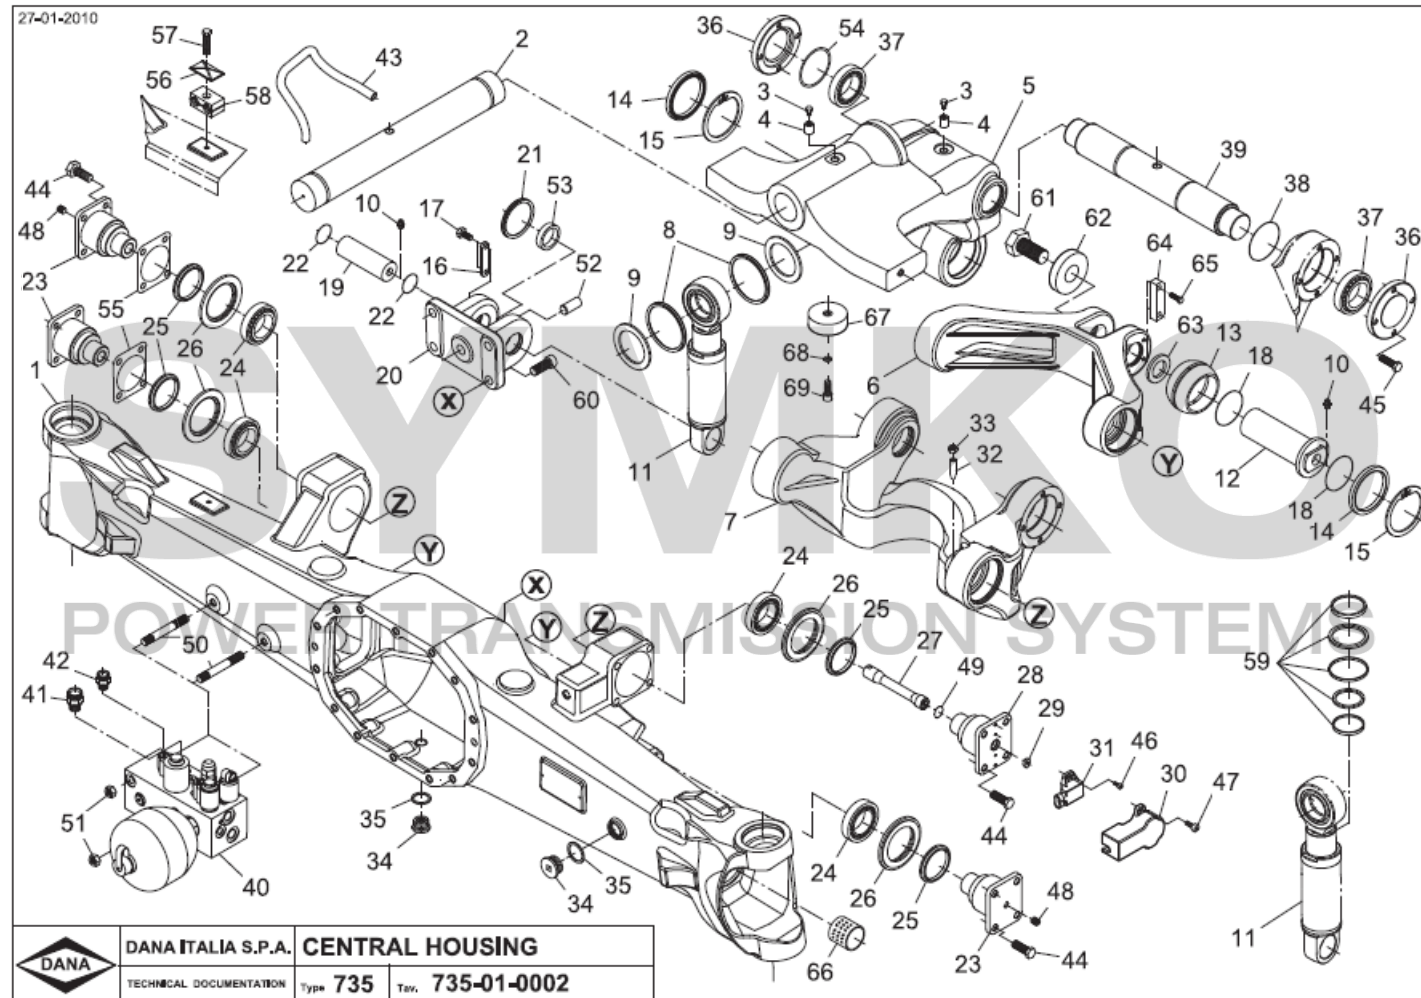

SYMKO

POWER TRANSMISSION SYSTEMS

VUES PONT DANA N° 735-615 APL2274

Vue N°1

SYMKO – Parc d’activité de Tournebride – 23 Rue de la Guillauderie 44118
LA CHEVROLIERE

Tél: 02 51 70 13 13 - fax: 02 51 70 04 04

contact@symko.fr

www.symko.fr