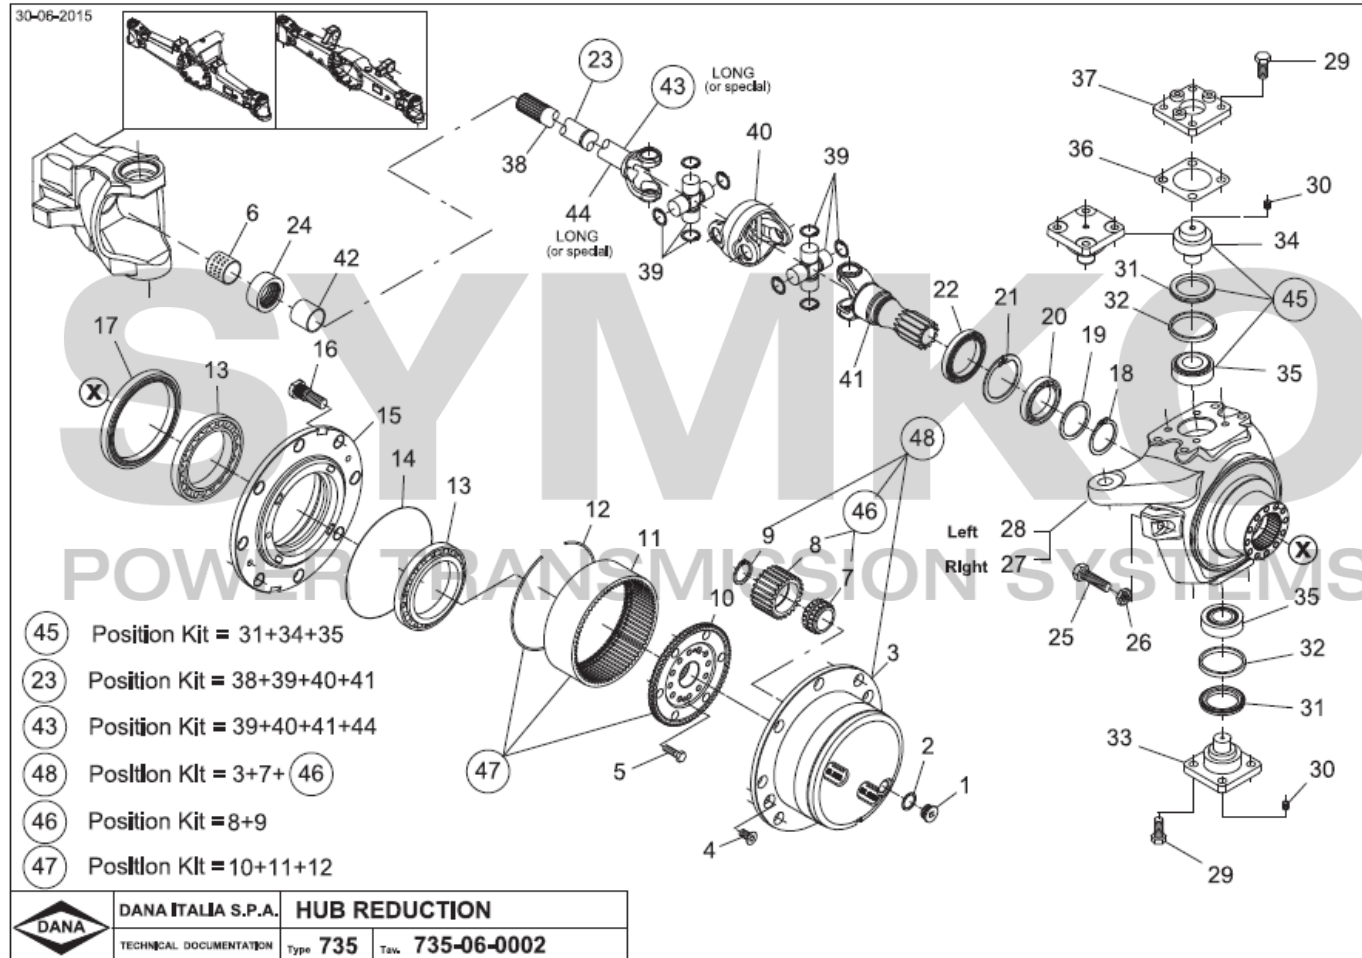

contact@symko.fr

www.symko.fr

SYMKO

POWER TRANSMISSION SYSTEMS

VUES PONT DANA N° 735-615 APL2274

Vue N°3

SYMKO – Parc d’activité de Tournebride – 23 Rue de la Guillauderie 44118
LA CHEVROLIERE

Tél: 02 51 70 13 13 - fax: 02 51 70 04 04