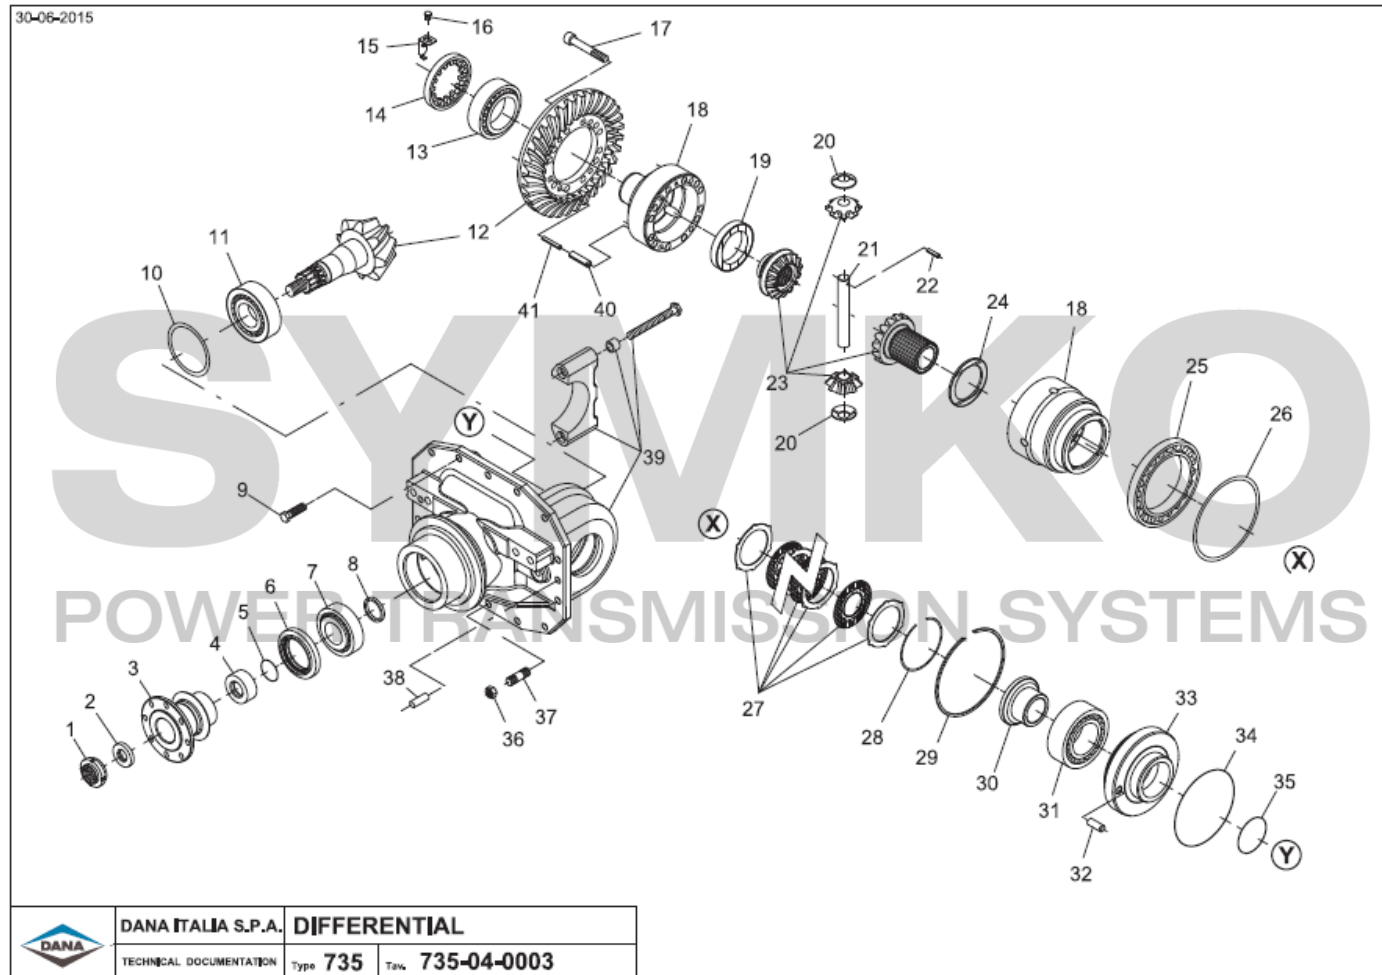

SYMKO

POWER TRANSMISSION SYSTEMS

VUES PONT DANA N° 735-615 APL2274

Vue N°2

SYMKO – Parc d’activité de Tournebride – 23 Rue de la Guillauderie 44118
LA CHEVROLIERE

Tél: 02 51 70 13 13 - fax: 02 51 70 04 04

contact@symko.fr

www.symko.fr