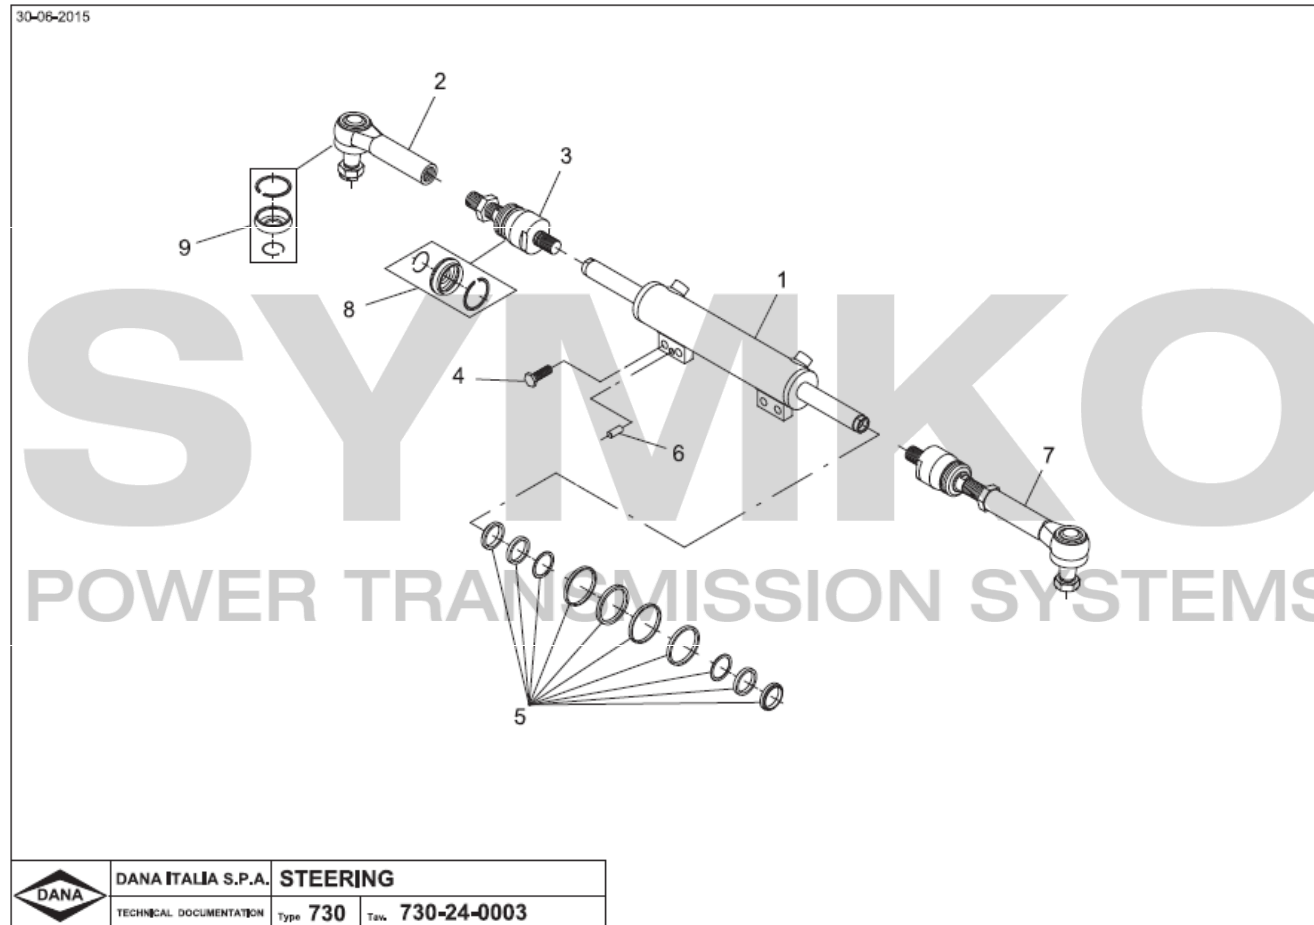

contact@symko.fr

www.symko.fr

SYMKO

POWER TRANSMISSION SYSTEMS

VUES PONT DANA N° 735-615 APL2274

Vue N°4

SYMKO – Parc d’activité de Tournebride – 23 Rue de la Guillauderie 44118
LA CHEVROLIERE

Tél: 02 51 70 13 13 - fax: 02 51 70 04 04