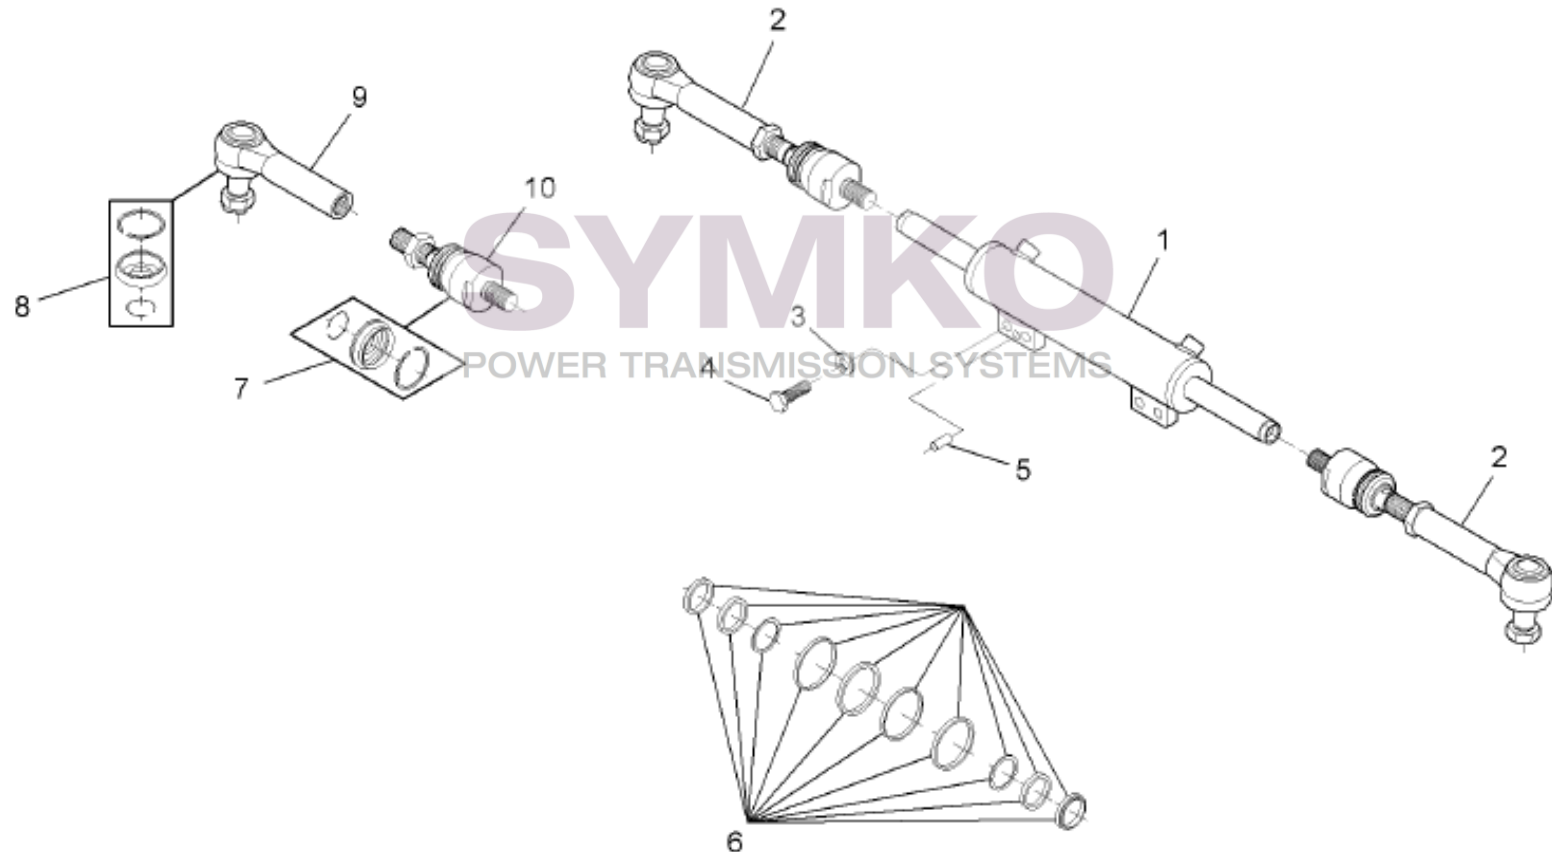

contact@symko.fr

www.symko.fr

SYMKO

POWER TRANSMISSION SYSTEMS

VUES PONT DANA N° 745-608

Vue N°4

SYMKO – Parc d’activité de Tournebride – 23 Rue de la Guillauderie 44118
LA CHEVROLIERE

Tél : 02 51 70 13 13 - fax : 02 51 70 04 04