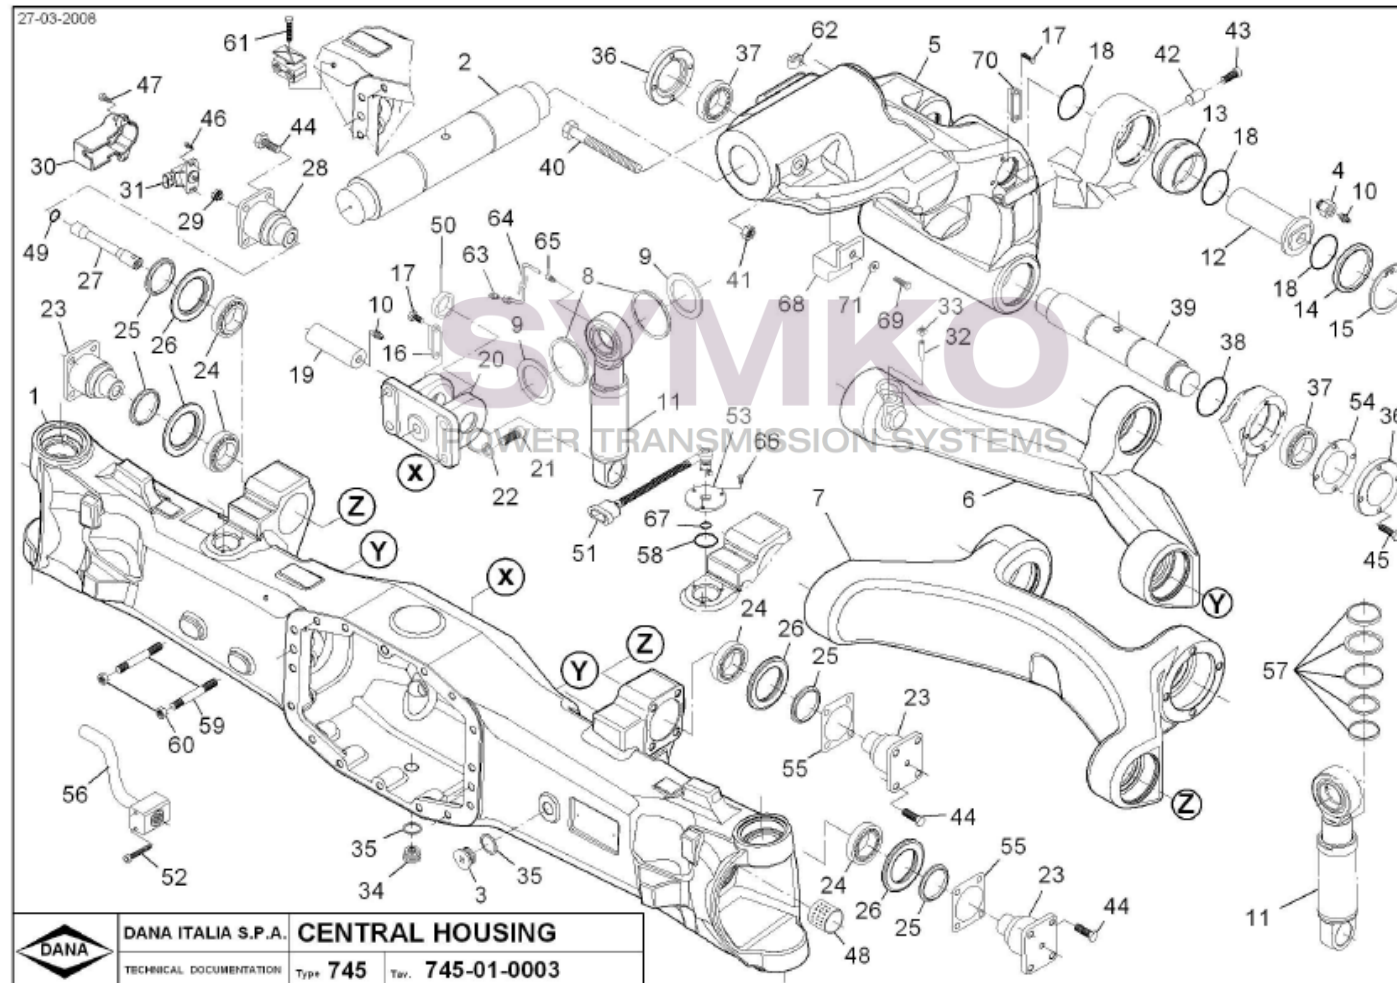

SYMKO

POWER TRANSMISSION SYSTEMS

VUES PONT DANAN° 745-608

Vue N°1

SYMKO – Parc d’activité de Tournebride – 23 Rue de la Guillauderie 44118
LA CHEVROLIERE

Tél : 02 51 70 13 13 - fax : 02 51 70 04 04

contact@symko.fr