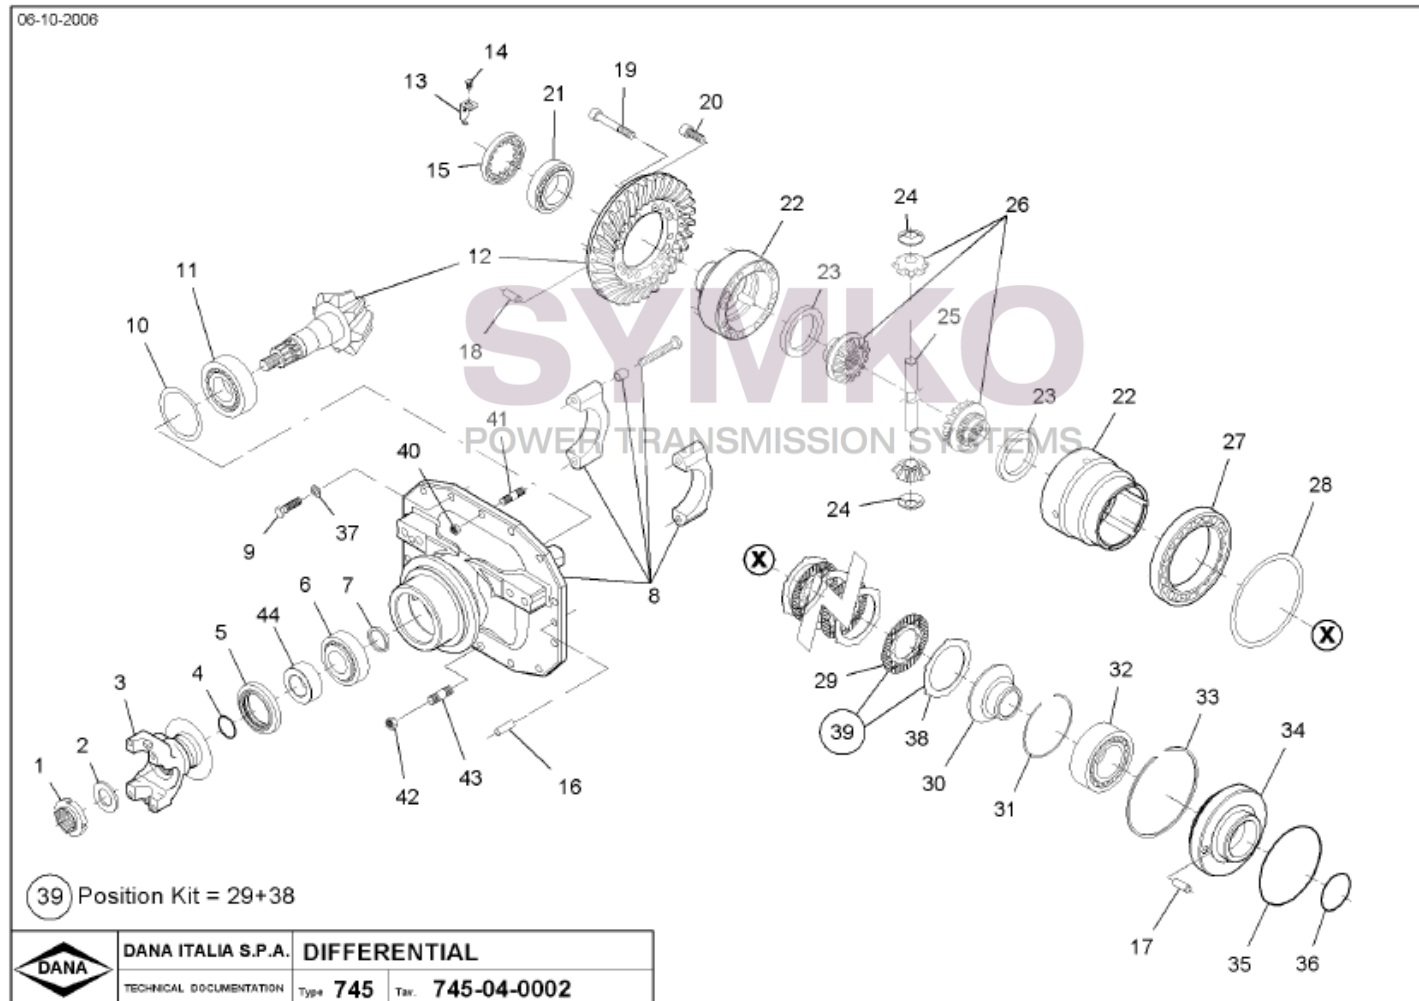

www.symko.fr

SYMKO

POWER TRANSMISSION SYSTEMS

VUES PONT DANA N° 745-608

Vue N°2

SYMKO – Parc d’activité de Tournebride – 23 Rue de la Guillauderie 44118
LA CHEVROLIERE

Tél : 02 51 70 13 13 - fax : 02 51 70 04 04