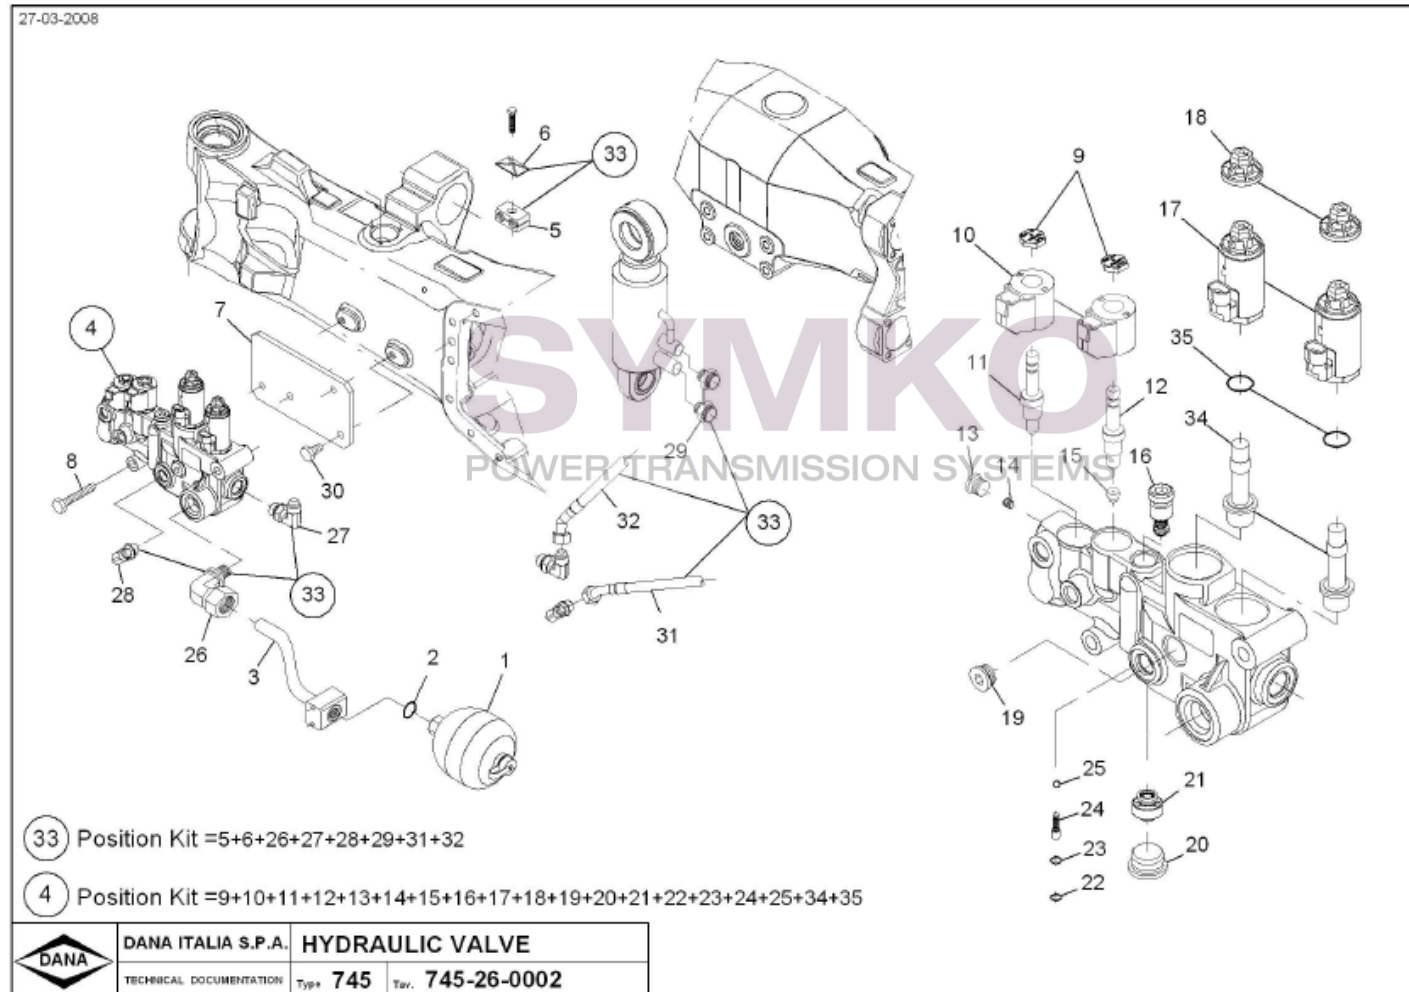

contact@symko.fr

www.symko.fr

SYMKO

POWER TRANSMISSION SYSTEMS

VUES PONT DANAN° 745-608

Vue N°5

SYMKO – Parc d’activité de Tournebride – 23 Rue de la Guillauderie 44118
LA CHEVROLIERE

Tél : 02 51 70 13 13 - fax : 02 51 70 04 04