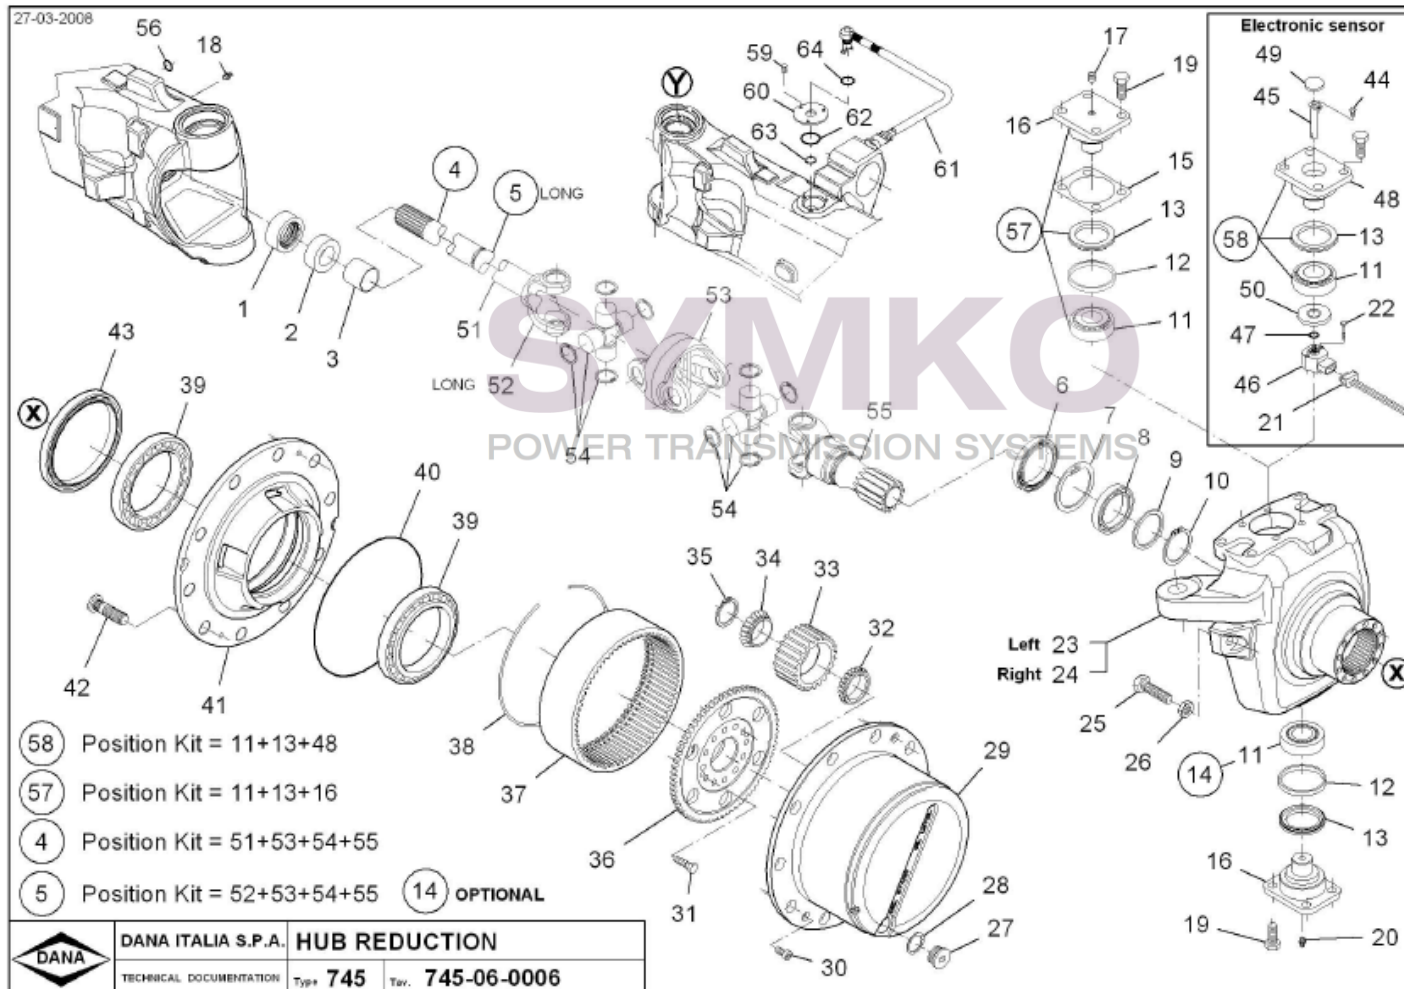

contact@symko.fr

www.symko.fr

SYMKO

POWER TRANSMISSION SYSTEMS

VUES PONT DANAN° 745-608

Vue N°3

SYMKO – Parc d’activité de Tournebride – 23 Rue de la Guillauderie 44118
LA CHEVROLIERE

Tél : 02 51 70 13 13 - fax : 02 51 70 04 04