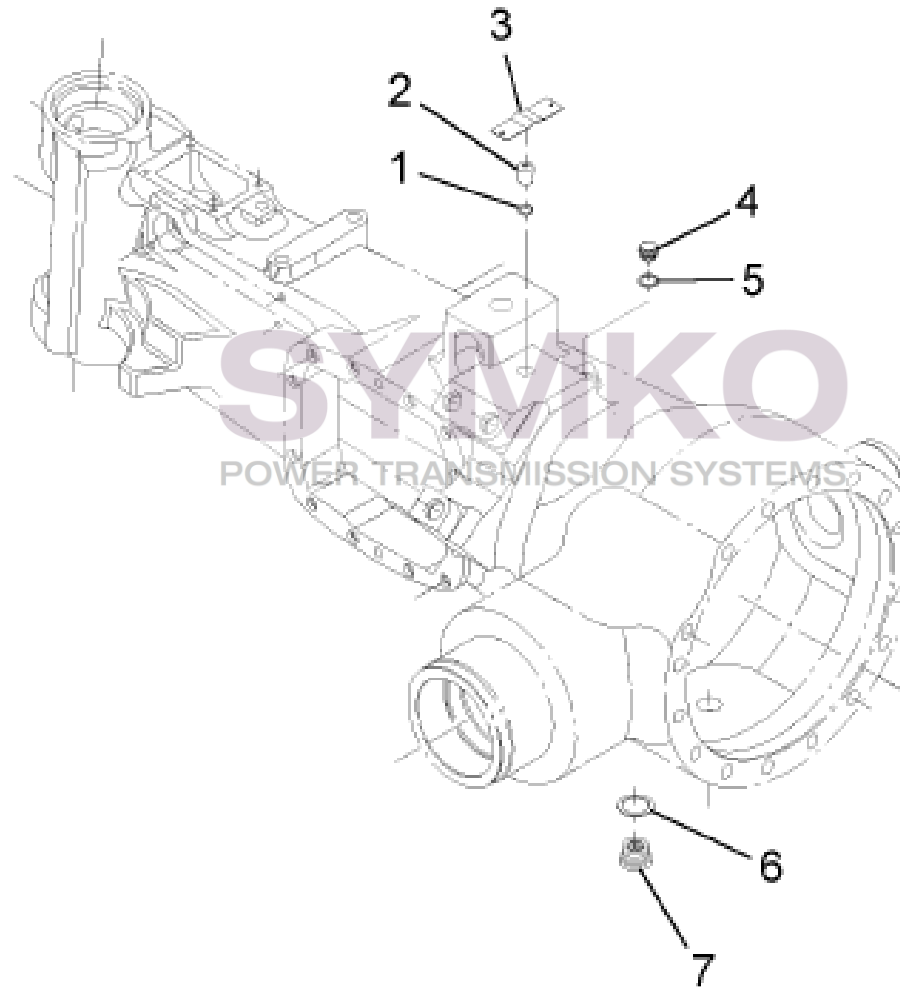

SYMKO

POWER TRANSMISSION SYSTEMS

VUES PONT DANAN° 750-102

Vue N°1

SYMKO – Parc d’activité de Tournebride – 23 Rue de la Guillauderie 44118
LA CHEVROLIERE

Tél : 02 51 70 13 13 - fax : 02 51 70 04 04

contact@symko.fr

www.symko.fr