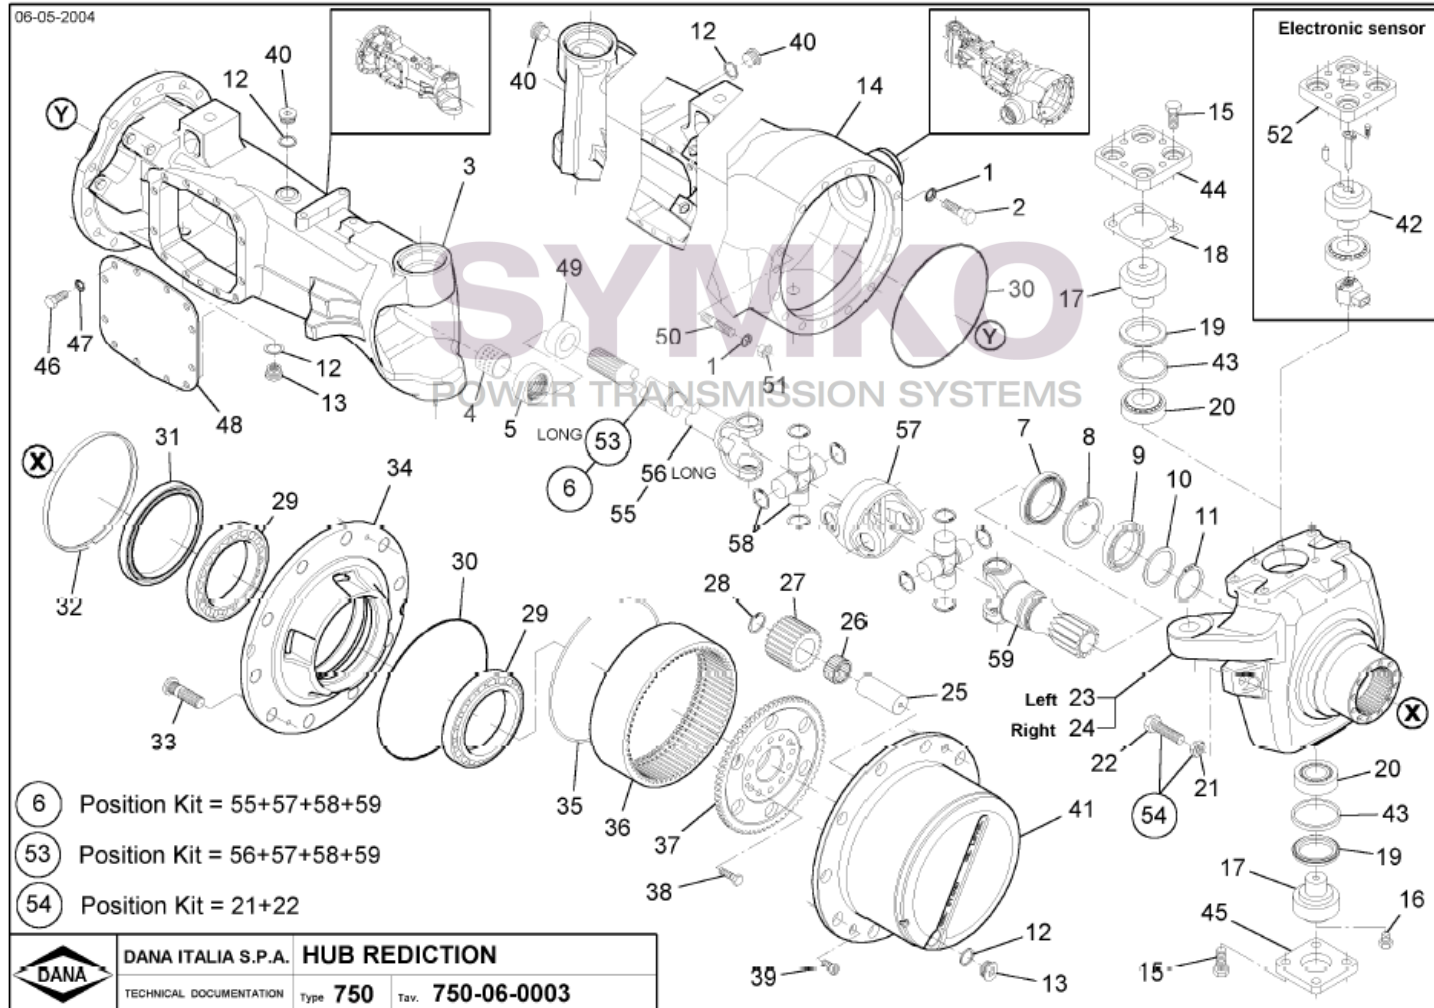

contact@symko.fr

www.symko.fr

SYMKO

POWER TRANSMISSION SYSTEMS

VUES PONT DANAN° 750-102

Vue N°3

SYMKO – Parc d’activité de Tournebride – 23 Rue de la Guillauderie 44118
 LA CHEVROLIERE

Tél : 02 51 70 13 13 - fax : 02 51 70 04 04