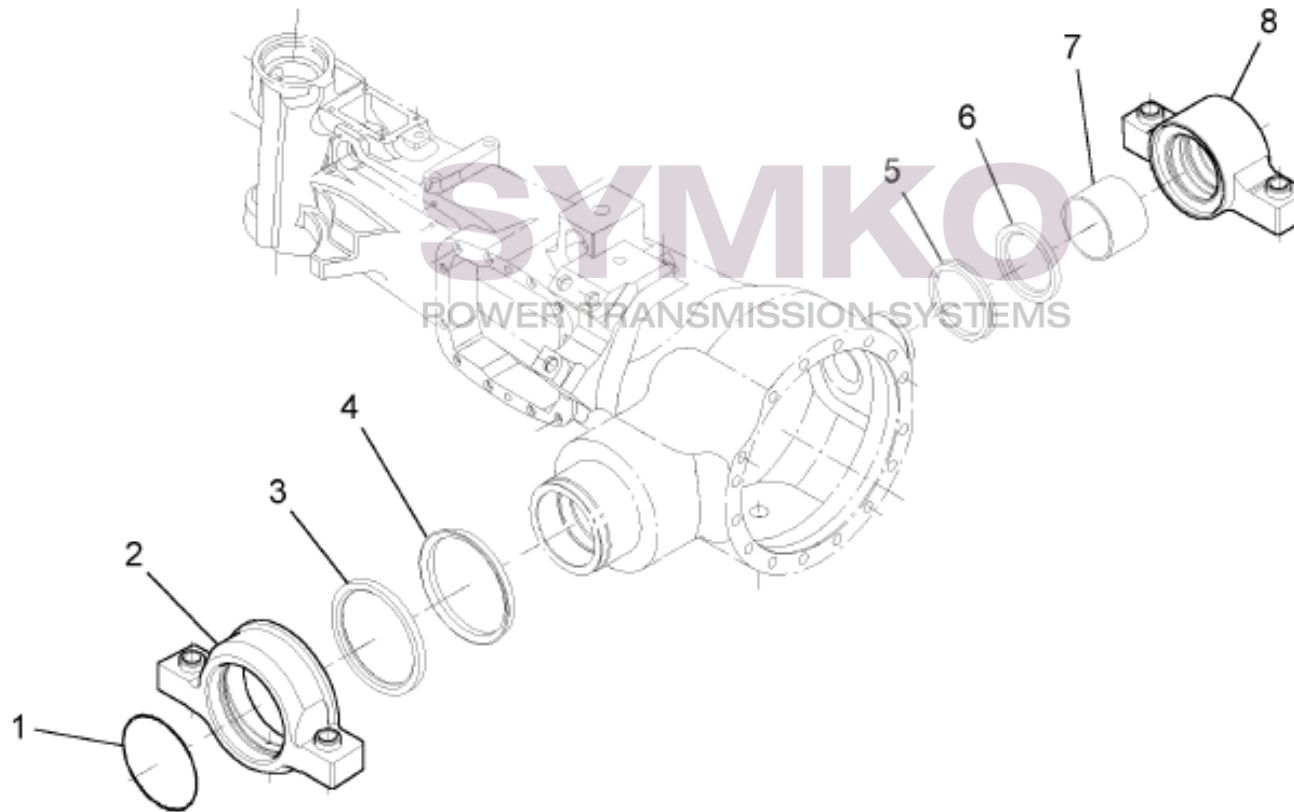

contact@symko.fr

www.symko.fr

SYMKO

POWER TRANSMISSION SYSTEMS

VUES PONT DANA N° 750-102

Vue N°5

SYMKO – Parc d’activité de Tournebride – 23 Rue de la Guillauderie 44118
LA CHEVROLIERE

Tél : 02 51 70 13 13 - fax : 02 51 70 04 04