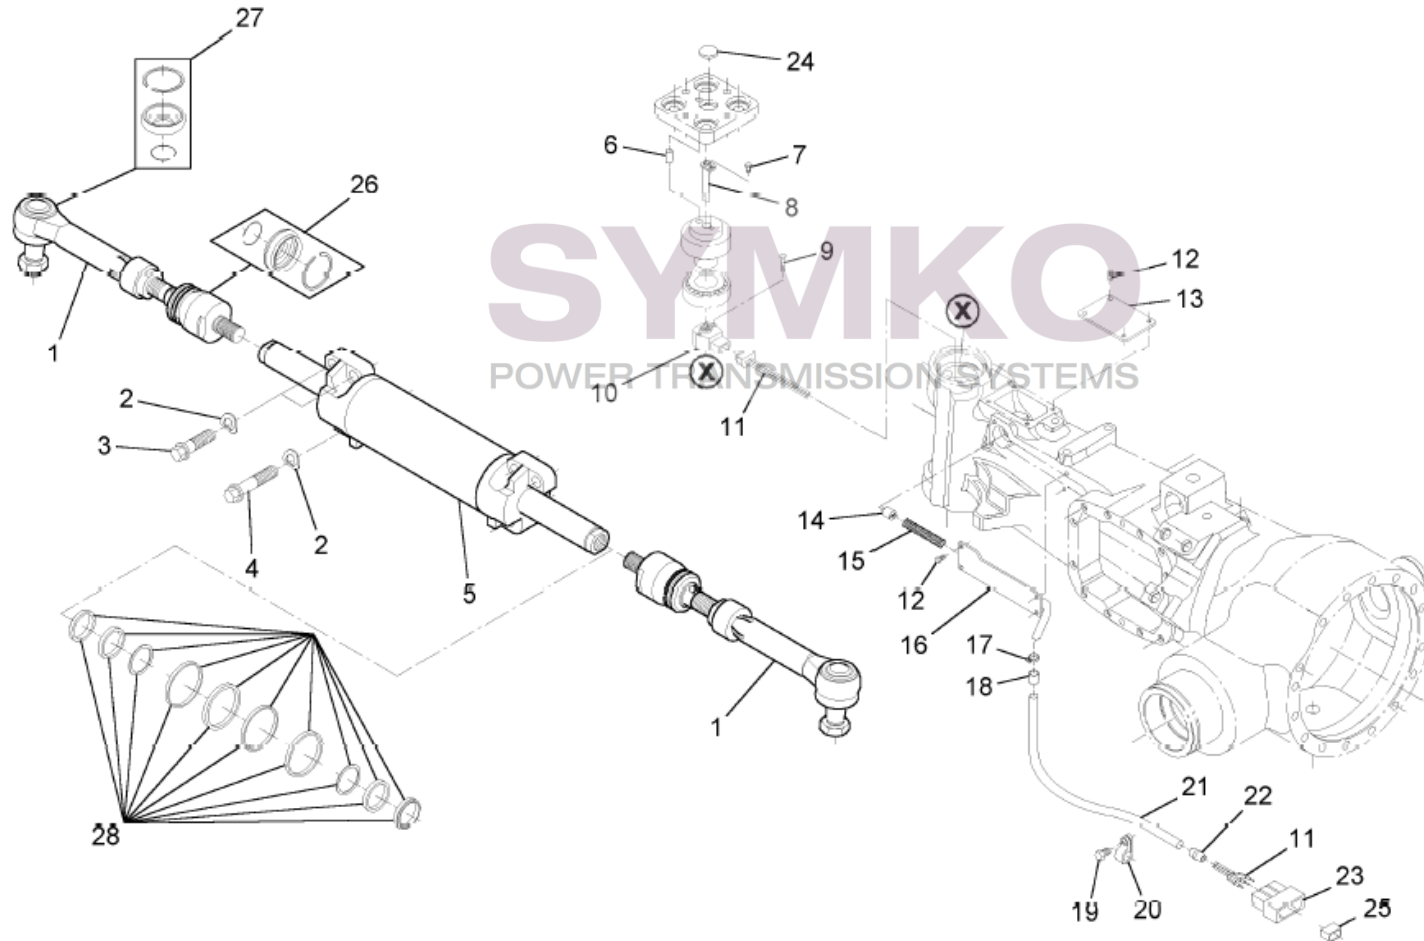

contact@symko.fr

www.symko.fr

SYMKO

POWER TRANSMISSION SYSTEMS

VUES PONT DANAN° 750-102

Vue N°4

SYMKO – Parc d’activité de Tournebride – 23 Rue de la Guillauderie 44118
LA CHEVROLIERE

Tél : 02 51 70 13 13 - fax : 02 51 70 04 04