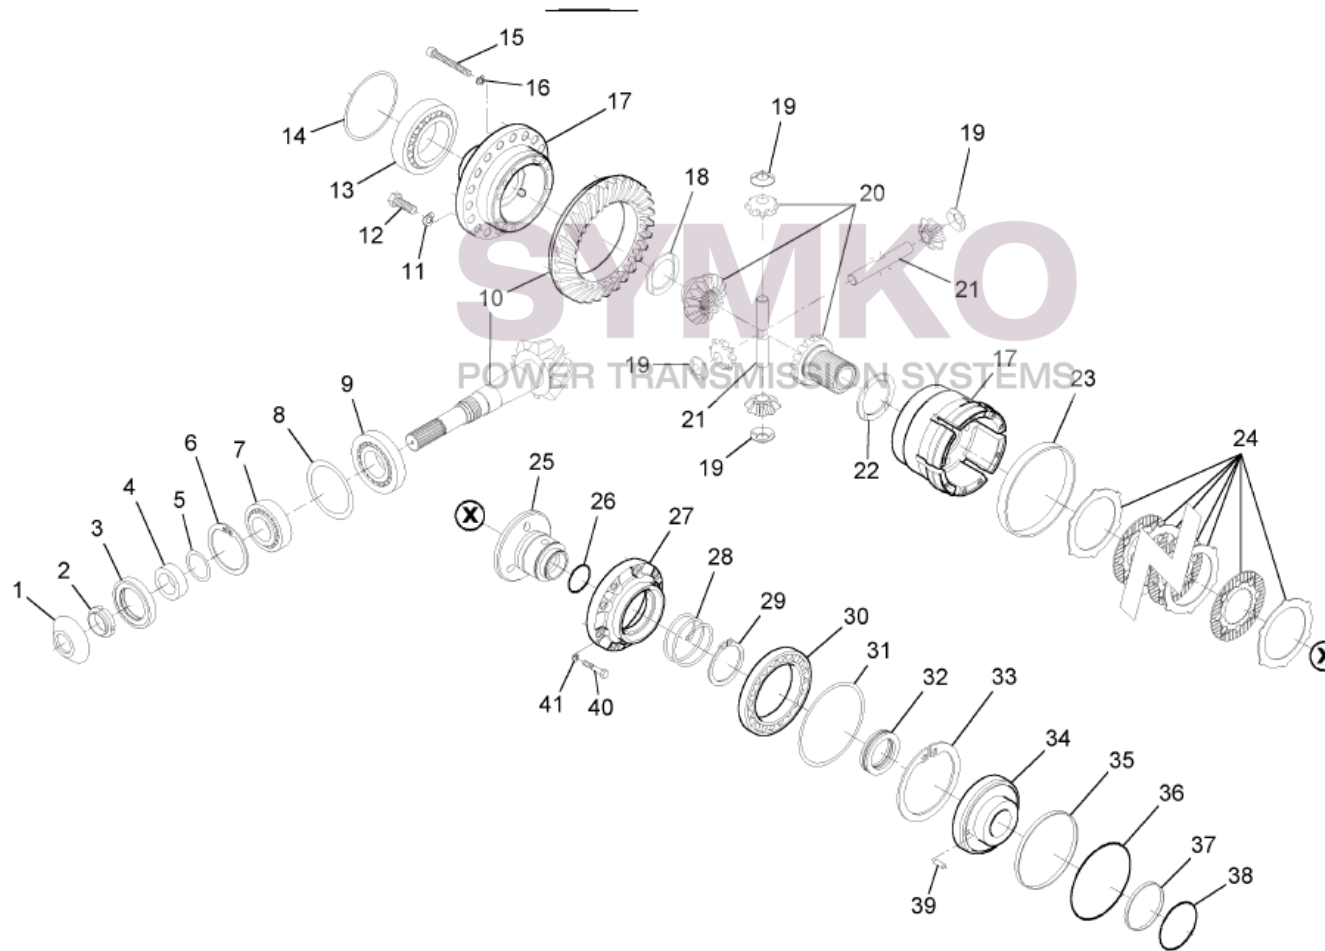

www.symko.fr

SYMKO

POWER TRANSMISSION SYSTEMS

VUES PONT DANAN° 750-102

Vue N°2

SYMKO – Parc d’activité de Tournebride – 23 Rue de la Guillauderie 44118
LA CHEVROLIERE

Tél : 02 51 70 13 13 - fax : 02 51 70 04 04