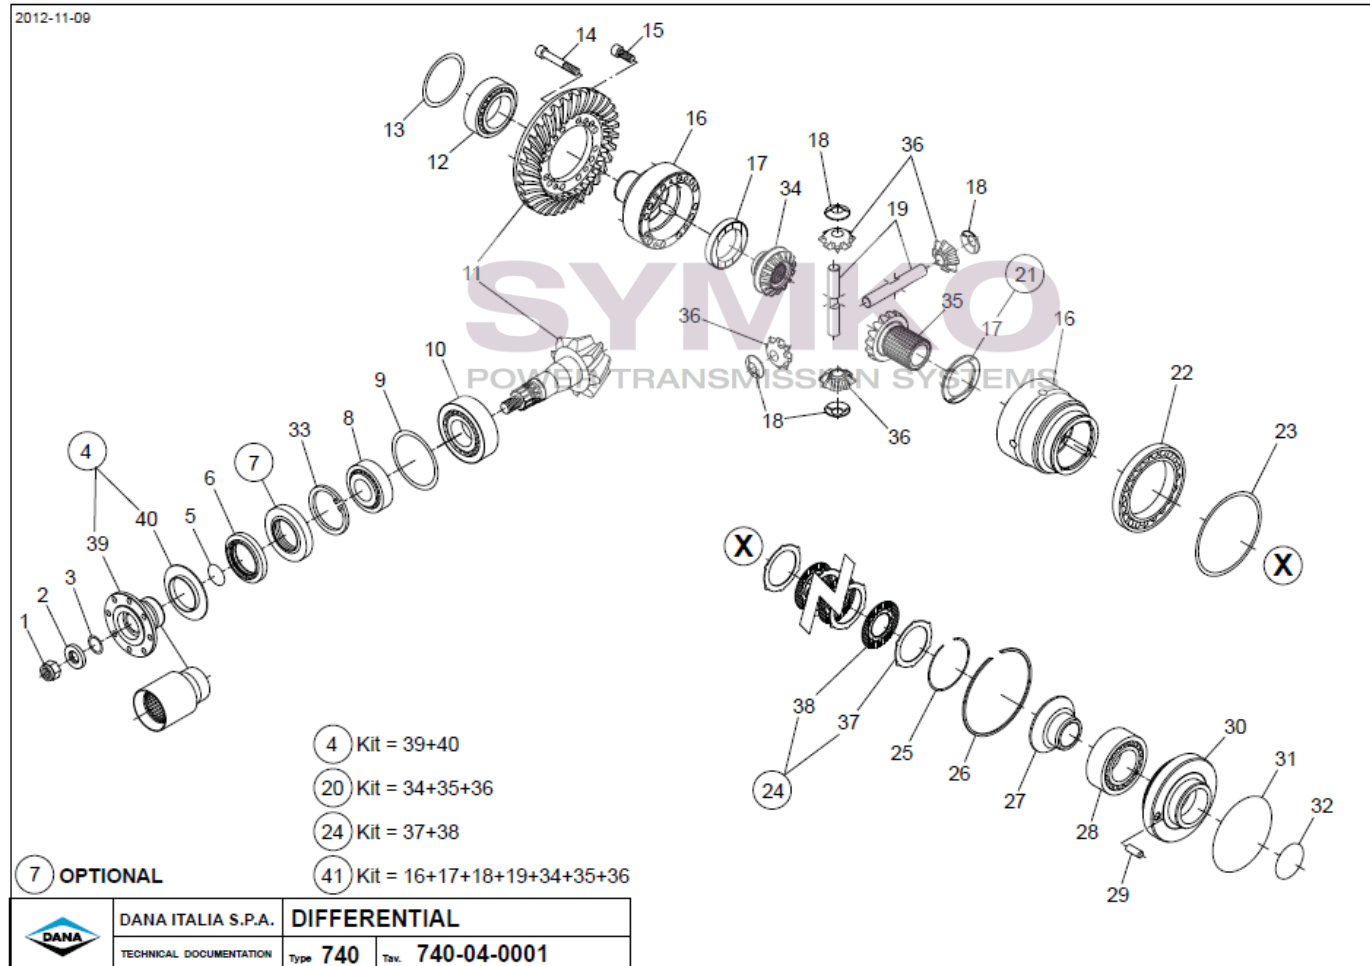

SYMKO

POWER TRANSMISSION SYSTEMS

VUES PONT DANAN° 750-570

Vue N°2

SYMKO – Parc d’activité de Tournebride – 23 Rue de la Guillauderie 44118
LA CHEVROLIERE

Tél : 02 51 70 13 13 - fax : 02 51 70 04 04

contact@symko.fr

www.symko.fr